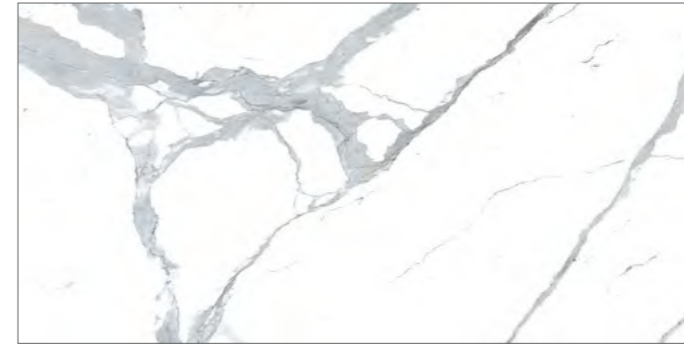

Statuario Extra White

162x324 162x324 cm - 63.8"x127.6" **12 mm**
Statuario Extra White Natural G-3620
Statuario Extra White Polished G-3654