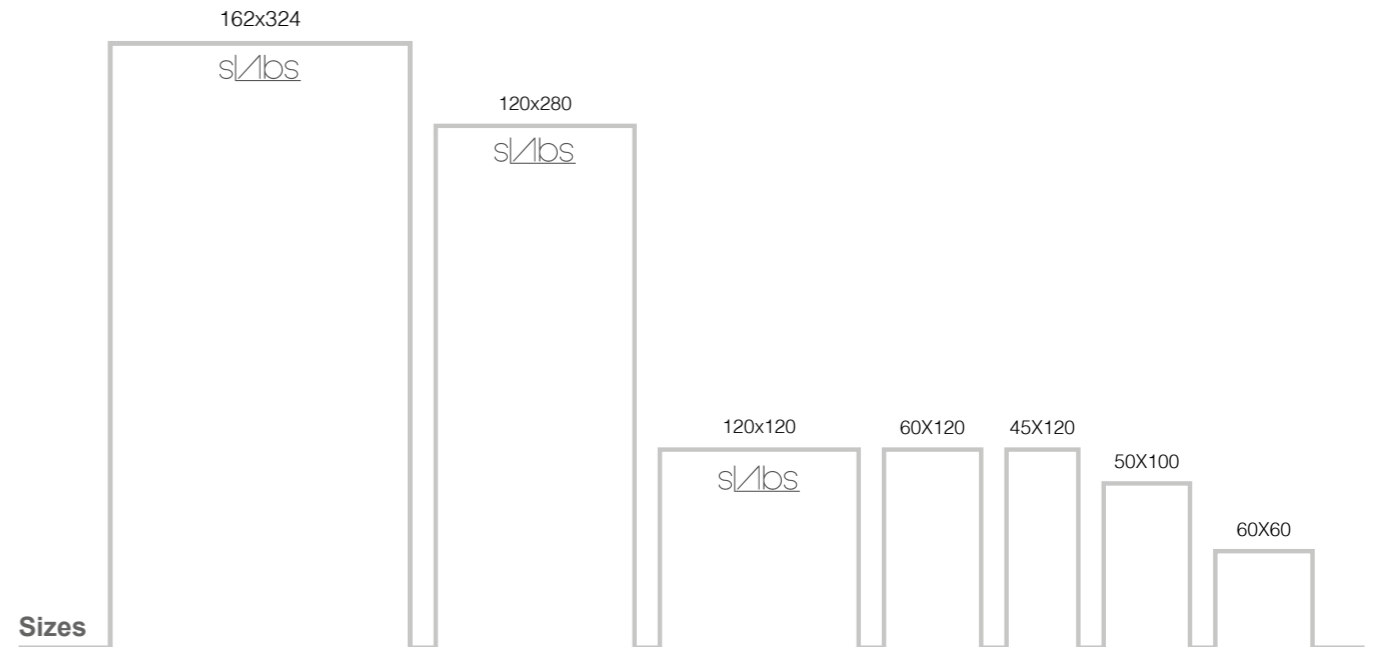

Packing List	Real Size cm	Real Size "	Box/ Pallet	Pzs/ Box	M2/ Pallet	M2/ Box	SQF/ Pallet	SQF/ Box	Kg/ Pallet	Kg/ Box	Kg/ Piece
162x324 (12 mm)	162x324 cm	63.78"x127.56"	16	1	83,981	5,249	903,969	56,498	2860	170,000	170,000
120x280 (6 mm)	119,3x280	46.97"x110.24"	17	1	56,787	3,340	611,253	35,956	990	53,211	53,211
120x120 (6 mm)	119,30x119,3	46.97"x46.97"	32	1	45,544	1,423	490,235	15,320	855	25,150	24,500
60x120 (6 mm)	59,55x119,3	23.44"x49.97"	30	2	42,626	1,421	458,825	15,294	780	25,234	12,437
60x120 (7 mm)	59,55x119,3	23.44"x49.97"	30	2	42,626	1,421	458,825	15,294	780	25,234	12,437
50x100 Solid 2 cm	49,75x99,55	19,59"x39,19"	36	1	17,83	0,50	191,92	5,33	880	23,889	23,594
60x60 (7 mm)	59,55x59,55	23,44"x23,44"	30	5	53,193	1,773	572,570	19,086	950	30,898	6,129

Technical Data	DIN	DIN	DCOF	PTV	CLASE
	51130	51097	ANSI A 326.3	BS 7976	UNE 41901 EX
Natural	R10	B	>0,42	>36	2
Solid 2 cm	R11	C	>0,42	>36	3

DIN 51130 / BS EN 13036-4 / UNE-ENV 12633. Test done in Travertino Titanium Natural 60x60. Average test result value on January 2022. Consult specific product test result value before supplying.

DIN 51130 / BS EN 13036-4 / UNE-ENV 12633. Prueba realizada sobre el producto Travertino Titanium Natural 60x60. Valor de media a fecha de Enero 2022. Consultar valor de un producto específico antes del suministro.

Sizes