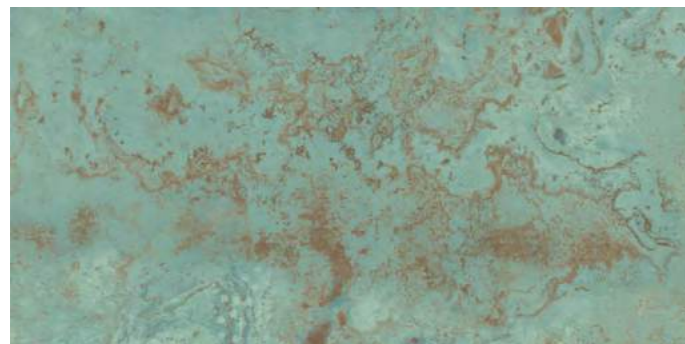

Solid 2 cm

SOLID 2 cm