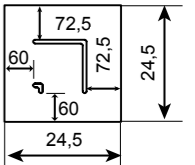

Drain Angle