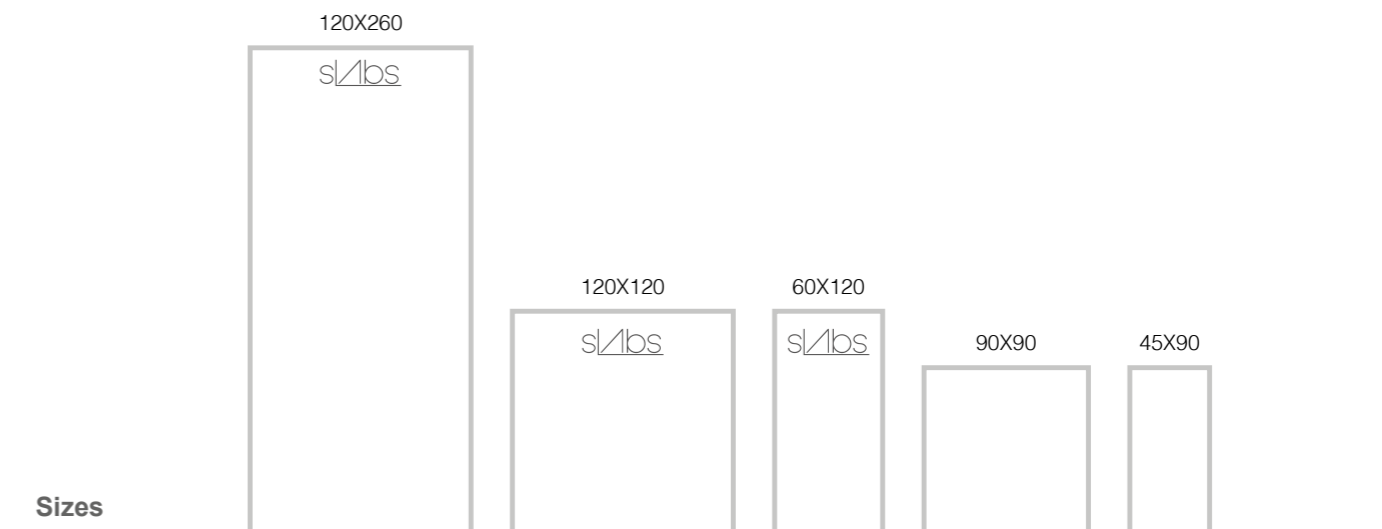

Peldaño	SIZE / Formato	White			Taupe			
		Natural	Lappato	Rescato	Natural	Lappato	Rescato	
	30x260	Peldaño	G-2839				G-2839	
	30x130	Peldaño	G-2651				G-2651	
	45x90	Peldaño	G-281	G-315	G-315			G-315
		Peldaño Ángulo	G-291	G-323	G-323			G-323

Packing List	Real Size cm	Real Size "	Box/ Pallet	Pzs/ Box	M2/ Pallet	M2/ Box	SQF/ Pallet	SQF/ Box	Kg/ Pallet	Kg/ Box	Kg/ Piece
120x260 (6 mm)	119,30 x 260,00	46,97 x 102,36	17	1	52,731	3,102	567,592	33,388	900	49,410	49,410
120x120 (6 mm)	119,30 x 119,30	46,97 x 46,97	32	1	45,544	1,423	490,235	15,320	855	25,150	24,500
60x120 (6 mm)	59,55x119,3	23,44x46,97	30	2	42,626	1,421	458,825	15,294	780	25,234	12,437
90x90 (7 mm)	89,46 x 89,46	35,22 x 35,22	20	2	32,012	1,601	344,581	17,229	585	27,597	13,661
45x90 (7 mm)	44,63 x 89,46	17,57 x 35,22	27	5	53,900	1,996	580,181	21,488	980	35,442	7,035

Technical Data	DIN 51130	DIN 51097	DCOF ANSI A 326.3	PTV BS 7976	CLASE UNE 41901 EX	
	Lappato	R10	•	>0,42	>36	2
Natural	R10	•	>0,42	>36	1	

DIN 51130 - DIN 51097 - UNE-ENV 12633. -Test done in Instinto White Natural 45x90. Average test result value on March 2020. Consult specific product test result value before supplying. DIN 51130 - DIN 51097 - UNE-ENV 12633 - Prueba realizada sobre el producto Instinto White Natural 45x90. Valor de media a fecha de Marzo de 2020. Consultar valor de un producto específico antes del suministro.

Sizes