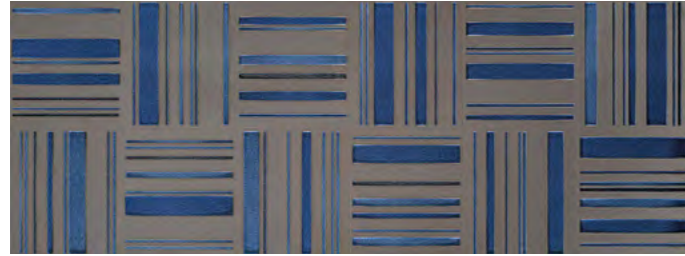

Perspective

Cobalt Cross