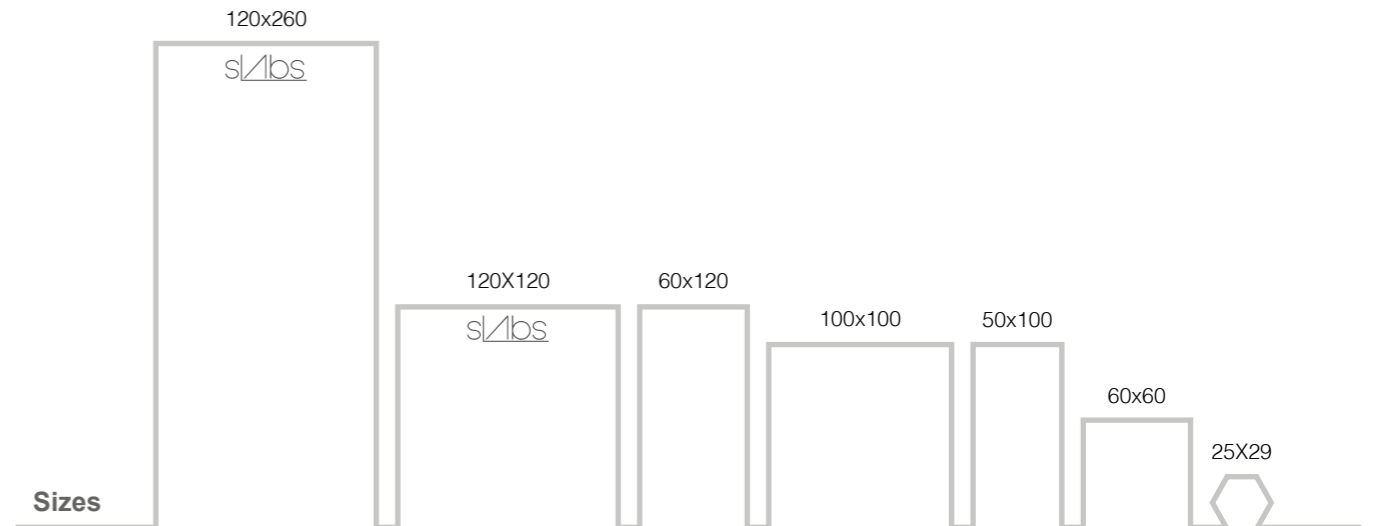

120x260	119,3x260 cm - 46.97"x102.4"	6 mm
Emotion Grey Natural		G-3365
120x120	119,3x119,3 cm - 46.97"x46.97"	6 mm
Emotion Grey Natural		G-3365
60x120	59,55x119,3 cm - 23.44"x46.97"	7 mm
Emotion Grey Polished		G-1410
100x100	99,55x99,55 cm - 39.37"x39.37"	10 mm
Emotion Grey Natural		G-7268
50x100	49,75x99,55 cm - 19.59"x39.37"	10 mm
Emotion Grey Natural		G-7170
60x60	59,55x59,55 cm - 23.62"x23.62"	7-10 mm
Emotion Grey Natural 10 mm		G-7170
Emotion Grey Polished 7 mm		G-1274
Hexagon	25x29 cm - 9.84"x11.42"	10 mm
Emotion Grey Natural Hexagon		G-7230

100x100	99,55x99,55 cm - 39.37"x39.37"	10 mm
Emotion Red Natural		G-7268
50x100	49,75x99,55 cm - 19.59"x39.37"	10 mm
Emotion Red Natural		G-7170
60x60	59,55x59,55 cm - 23.62"x23.62"	10 mm
Emotion Red Natural		G-7170
Hexagon	25x29 cm - 9.84"x11.42"	10 mm
Emotion Red Natural Hexagon		G-7230

50x100	49,75x99,55 cm - 19.59"x39.37"	10 mm
Emotion Beige Natural		G-7170
60x60	59,55x59,55 cm - 23.62"x23.62"	10 mm
Emotion Beige Natural		G-7170

50x100	49,75x99,55 cm - 19.59"x39.37"	10 mm
Emotion White Natural		G-7170
60x60	59,55x59,55 cm - 23.62"x23.62"	10 mm
Emotion White Natural		G-7170

50x100	49,75x99,55 cm - 19.59"x39.37"	20 mm
Emotion Grey Solid 2 cm		G-9234

Mosaics	SIZE / Formato		Grey	Red	Beige	White
	29,75x29,75 cm 11.71"x11.71"		Natural	Natural	Natural	Natural
	Mosaico 5x5		G-7558	G-7558	G-7558	G-7558

Rodapie	SIZE / Formato		Grey	Red	Beige	White
	7,5x100		Natural	Natural	Natural	Natural
	Rodapie		G-6115	G-6115	G-6115	G-6115
	7,5x60	Rodapie	G-6071	G-6071	G-6071	G-6071
	7,5x50	Rodapie	G-6071	G-6071	G-6071	G-6071

Listas	SIZE / Formato		Grey	Red	Beige	White
	7,5x100		Natural	Natural	Natural	Natural
	Listas		G-6111	G-6111	G-6111	G-6111
	7,5x60	Listas	G-6065	G-6065	G-6065	G-6065
	7,5x50	Listas	G-6065	G-6065	G-6065	G-6065