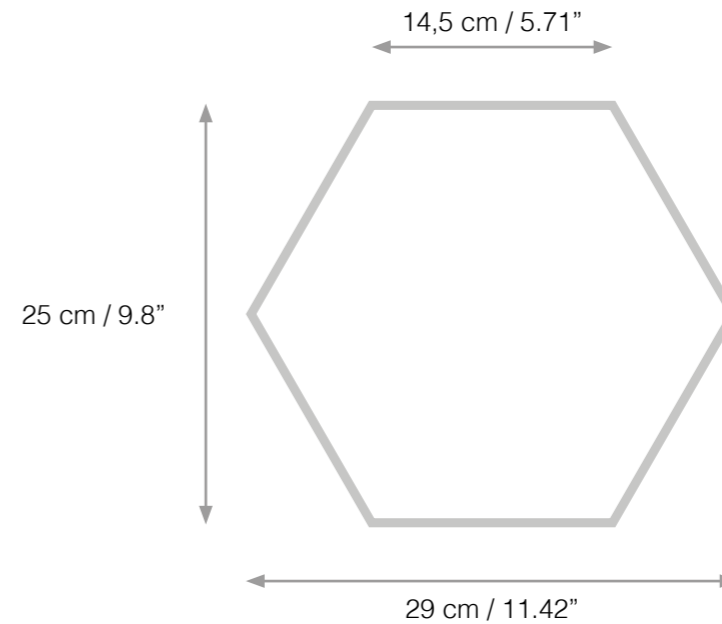

Punto Croce

Rust

South

Starline

Wind

Zinc

Packing List	Real Size cm	Real Size "	Box/ Pallet	Pzs/ Box	M2/ Pallet	M2/ Box	SQF/ Pallet	SQF/ Box	Kg/ Pallet	Kg/ Box	Kg/ Piece
25x29 Hexagon	25x29	9,84x11,42	48	17	44,88	0,935	483,09	10,06	1060	21,767	1,271

Technical Data	DIN	DIN	DCOF	PTV	CLASE
	51130	51097	ANSI A 326.3	BS 7976	UNE 41901 EX
Natural	R10	•	>0,42	>24	1
Nonslip	R11	C	>0,42	>36	3