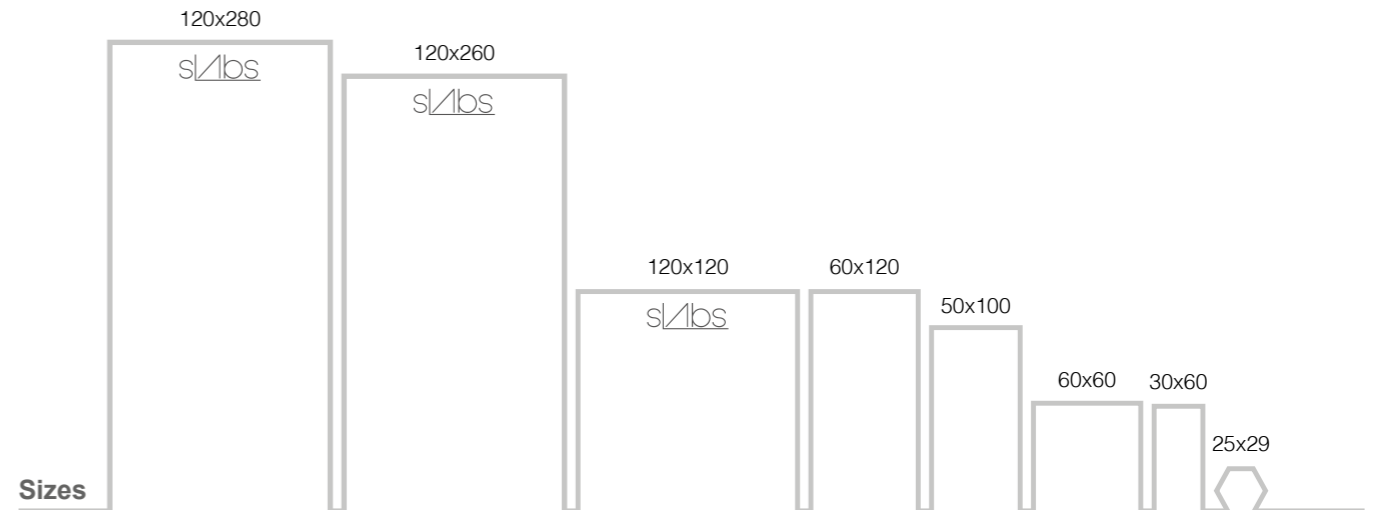

Packing List	Real Size cm	Real Size "	Box/ Pallet	Pzs/ Box	M2/ Pallet	M2/ Box	SQF/ Pallet	SQF/ Box	Kg/ Pallet	Kg/ Box	Kg/ Piece
120x280 (6 mm)	119,3x280 cm	46,97"x110,24"	17	1	56,787	3,340	611,253	35,956	990	53,211	53,211
120x260 (6 mm)	119,30x260 cm	46,97"x102,36"	17	1	52,731	3,102	567,592	33,388	926	49,410	49,410
120x120 (6 mm)	119,30x119,3 cm	46,97"x46,97"	32	1	45,544	1,423	490,235	15,320	855	25,150	24,500
60x120 (7 mm)	59,55x119,3 cm	23,44"x46,97"	30	2	42,626	1,421	458,825	15,294	780	25,234	12,437
60x60 (7 mm)	59,55x59,55 cm	23,44"x23,44"	30	5	53,193	1,773	572,570	19,086	950	30,898	6,129
30x60 (7 mm)	29,75x59,55 cm	11,71"x23,44"	40	8	56,692	1,417	610,228	15,256	1000	24,427	3,024
50x100 (2 cm)	49,75x99,55	19,59x39,19	36	1	17,829	0,495	191,916	5,331	825	22,362	22,067
25x29 Hexagon	25x29	9,84x11,42	48	17	0,94	44,88	10,06	483,09	1060	21,767	1,271

Technical Data	DIN 51130	DIN 51097	DCOF ANSI A 326.3	PTV BS 7976	CLASE UNE 41901 Ex
	Natural	R10	•	>0,42	>36
	Solid 2 cm	R11	C	>0,42	>36

DIN 51130 - DIN 51097 - UNE-ENV 12633 Test done in Zinc Green Natural.60x60. Average test result value on June 2022. Consult specific product test result value before supplying. DIN 51130 - DIN 51097 - UNE-ENV 12633 Prueba realizada sobre el producto Zinc Green Natural 60x60. Valor de media a fecha de Junio de 2019. Consultar valor de un producto específico antes del suministro.