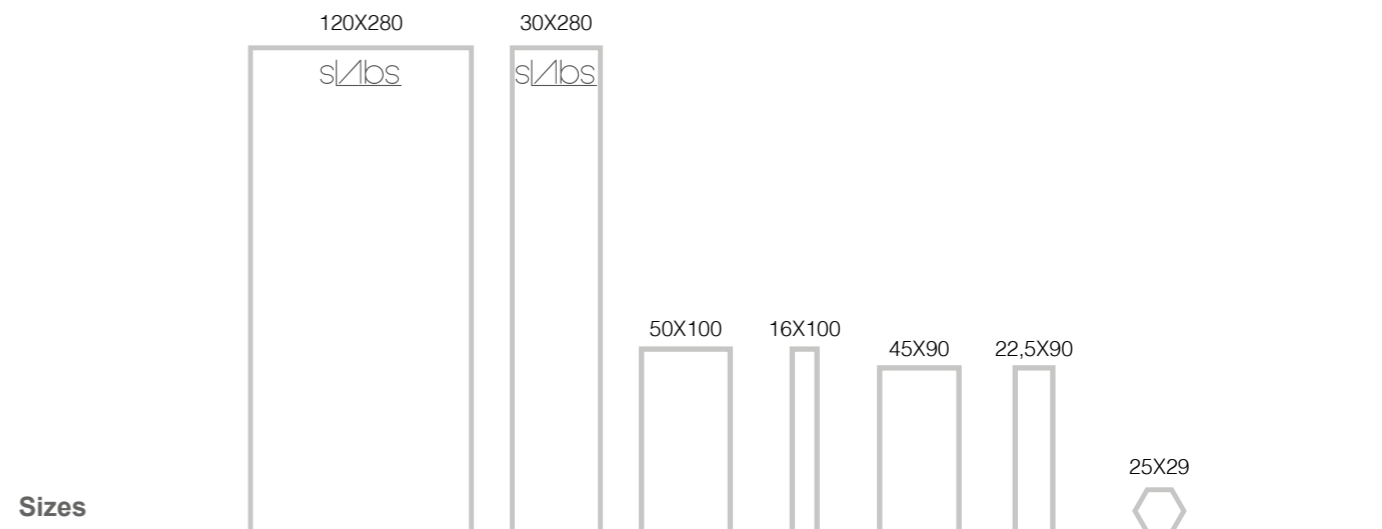

Mosaics	SIZE / Formato		Karakter White
			Natural
	29,75x29,75 cm	Mosaico 5x5	G-7616
	11.71"x11.71"		

Rodapie	SIZE / Formato		Karakter White
			Natural
	7,5x100	Rodapie	G-6115

Listas	SIZE / Formato		Karakter White
			Natural
	7,5x100	Listas	G-6111

Packing List	Real Size cm	Real Size "	Box/ Pallet	Pzs/ Box	M2/ Pallet	M2/ Box	SQF/ Pallet	SQF/ Box	Kg/ Pallet	Kg/ Box	Kg/ Piece
120x280 (6 mm)	119,3x280	46.97"x110.24"	17	1	56,787	3,340	611,253	35,956	990	53,211	53,211
30x280 (6 mm)	29,75x280	11.81"x110.24"	32	2	53,312	1,666	573,85	17,933	1020	28,918	14,269
50x100 - Solid 2 cm	49,75x99,55	19.59"x39.19"	36	1	17,829	0,495	191,916	5,331	825	22,362	22,067
16x100 (10 mm)	16x99,55	6,30x39,19	42	7	46,828	1,115	504,060	12,001	1080	25,311	3,583
25x29 SR Hexagon	25x29	9.84"x11.42"	48	17	0,94	44,88	10,06	483,09	1060	21,767	1,271

Technical Data	DIN	DIN	DCOF	PTV	CLASE
	51130	51097	ANSI A 326.3	BS 7976	UNE 41901 EX
	Natural	R10	>0,42	>36	1
	Solid 2 cm	R11	>0,42	>36	3

DIN 51130 / DIN 51097 / UNE-ENV 12633. Test done in Junoon Maple Natural 30x260. Average test result value on March 2020. Consult specific product test result value before supplying.

DIN 51130 / DIN 51097 / UNE-ENV 12633. Prueba realizada sobre el producto Junoon Maple Natural 30x260. Valor de media a fecha Marzo de 2020. Consultar valor de un producto específico antes del suministro.