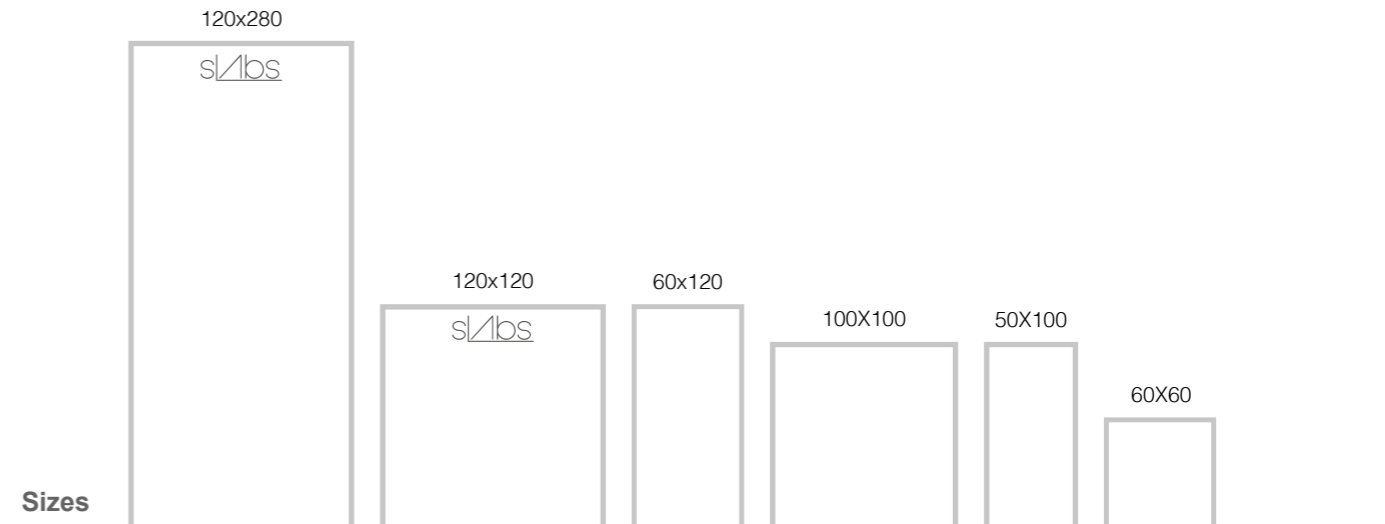

Packing List	Real Size cm	Real Size "	Box/ Pallet	Pzs/ Box	M2/ Pallet	M2/ Box	SQF/ Pallet	SQF/ Box	Kg/ Pallet	Kg/ Box	Kg/ Piece
120x280 (6 mm)	119,3x280	46.97"x110.24"	17	1	56,787	3,340	611,253	35,956	990	53,211	53,211
120x120 (6 mm)	119,30x119,3	46.97"x46.97"	32	1	45,544	1,423	490,235	15,320	855	25,150	24,500
60x120 (7 mm)	59,55x119,3	23.44x46.97"	30	2	42,63	1,42	458,83	15,29	780	25,234	12,437
100x100 (10 mm)	99,55x99,55	39.19"x39.19"	40	1	39,641	0,991	426,694	10,667	991	23,886	23,536
50x100 (10 mm)	49,75x99,55	19.59"x39.19"	27	3	40,116	1,486	431,810	15,993	941	34,102	11,269
60x60 (10 mm)	59,55x59,55	23.44"x23.44"	30	4	42,554	1,418	458,056	15,269	972	31,743	7,849

Technical Data	DIN 51130	DIN 51097	DCOF ANSI A 326.3	PTV BS 7976	CLASE UNE 41901 EX
Patinato	R10	•	•	>24	1

DIN 51130 - DIN 51097 - UNE-ENV 12633. Test done in Reggia Green Patinato 60x60. Average test result value on February 2024. Consult specific product test result value before supplying.

DIN 51130 - DIN 51097 - UNE-ENV 12633. Prueba realizada sobre el producto Reggia Green Patinato 60x60. Valor de media a fecha de Febrero de 2024. Consultar valor de un producto específico antes del suministro.