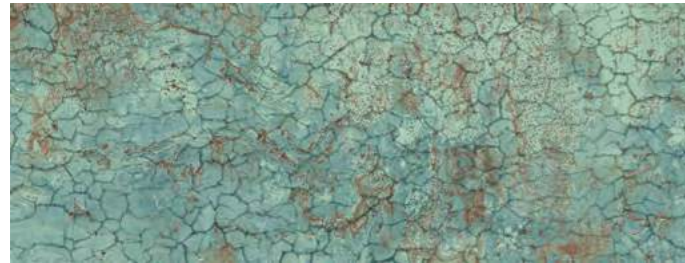

Green Crack

45x120 44,63x119,30 cm - 17,57"x46,97" **7 mm**
Zinc Green Crack **G-7208**