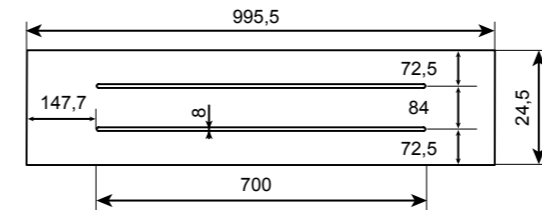

50x100 49,75x99,55 cm - 19.69"x39.37" 20 mm
Junoon Maple Solid 2 cm G-9234

50x100 49,75x99,55 cm - 19.69"x39.37" 20 mm
Equinox Grey Solid 2 cm G-9234

2 Cm Peldaño L 	SIZE / Formato	Solid 2 Cm
	44x100 Peldaño "L"	G-623

2 Cm Drain 	SIZE / Formato	Solid 2 Cm
	25X100 Drain	G-471
	25x25 Drain Angle	G-187
	25x100 Drain Diagonal	G-471

Drain

Class	Altura-Heigh	Ref.	Max. Weight
PLOT SR 6/10	65-100 mm	G-63	2500 Kg
PLOT SR 10/13	100-130 mm	G-65	2500 Kg
PLOT SR 13/22	130-220 mm	G-73	2200 Kg
PLOT SR 22/31	220-310 mm	G-83	2000 Kg

*Average plot quantity - 6 units / m² *Cantidad de plots media - 6 units / m²

Packing List	Real Size cm	Real Size "	Box/ Pallet	Pzs/ Box	M2/ Pallet	M2/ Box	SQF/ Pallet	SQF/ Box	Kg/ Pallet	Kg/ Box	Kg/ Piece
Base 50x100	49,75 x 99,55	19.59" x 39.19"	36	1	17,829	0,495	191,916	5,331	825	22,362	22,067
Drain 25x100	24,51 x 99,55	9.65" x 39.19"	36	2	0,49	0,15	17,56	5,25	586,58	23,24	11,62
Drain angle 25x25	24,51 x 24,51	9.65" x 9.65"	36	8	0,48	0,14	17,29	5,17	843,55	22,28	2,86

Technical Data	DIN	DIN	DCOF	PTV	CLASE
	51130	51097	ANSI A 326.3	BS 7976	UNE 41901 EX
Solid 2 Cm	R11	C	>0,42	>36	3

DIN 51130 / DIN 51097 / UNE-ENV 12633 - Test done in Lamiera Blue Solid 2 cm 50x100. Average test result value on March 2023. Consult specific product test result value before supplying.
DIN 51130 / DIN 51097 / UNE-ENV 12633 - Prueba realizada sobre el producto Lamiera Blue Solid 2 cm 50x100. Valor de media a fecha Abril de 2023. Consultar valor de un producto específico antes del suministro.

Sizes

50x100