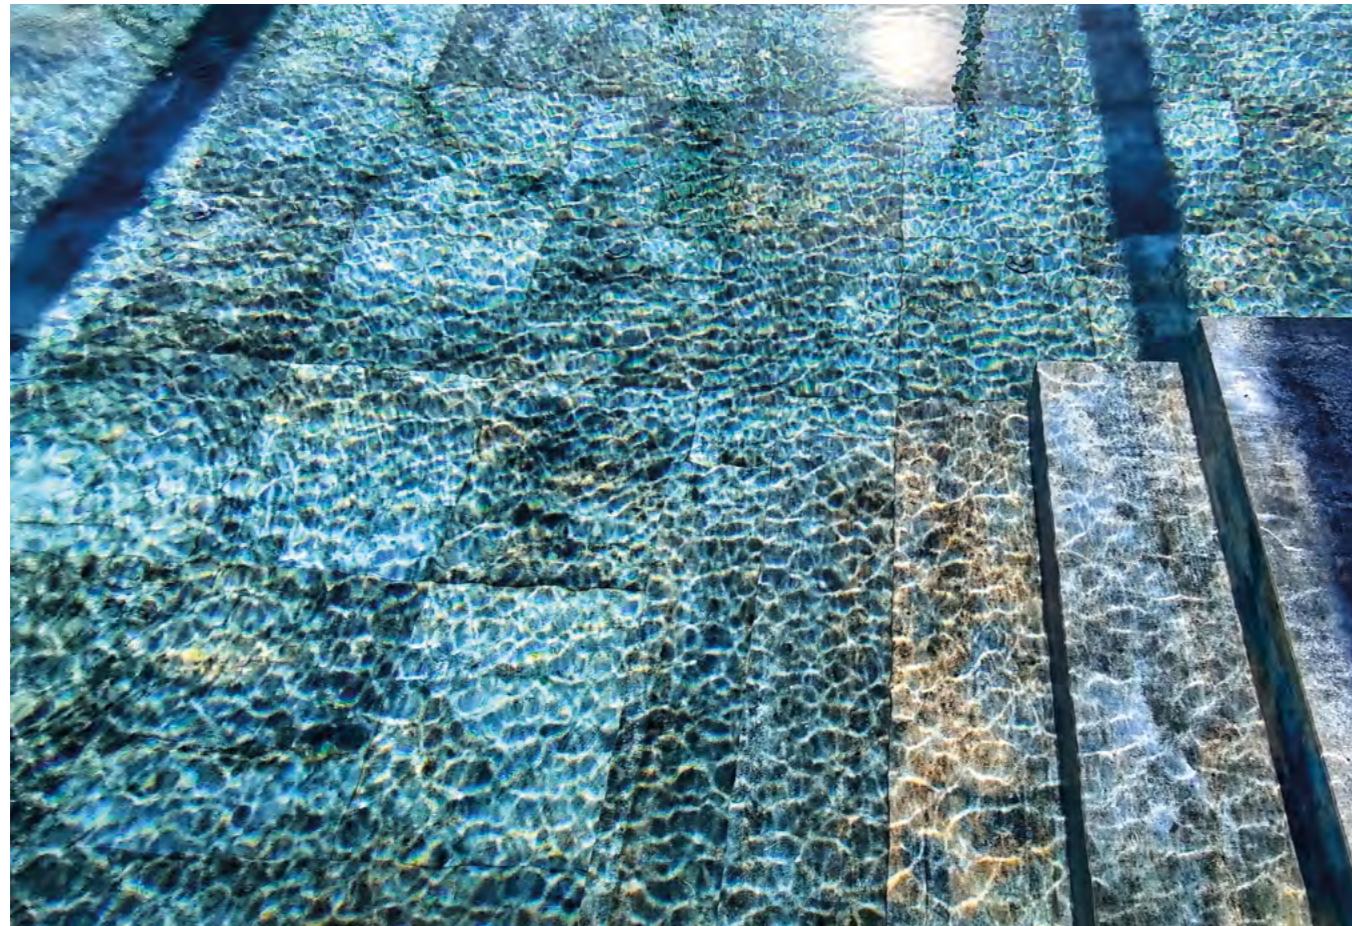

Private House - Quinta De Lago Portugal, Alchemy Blue 60x120