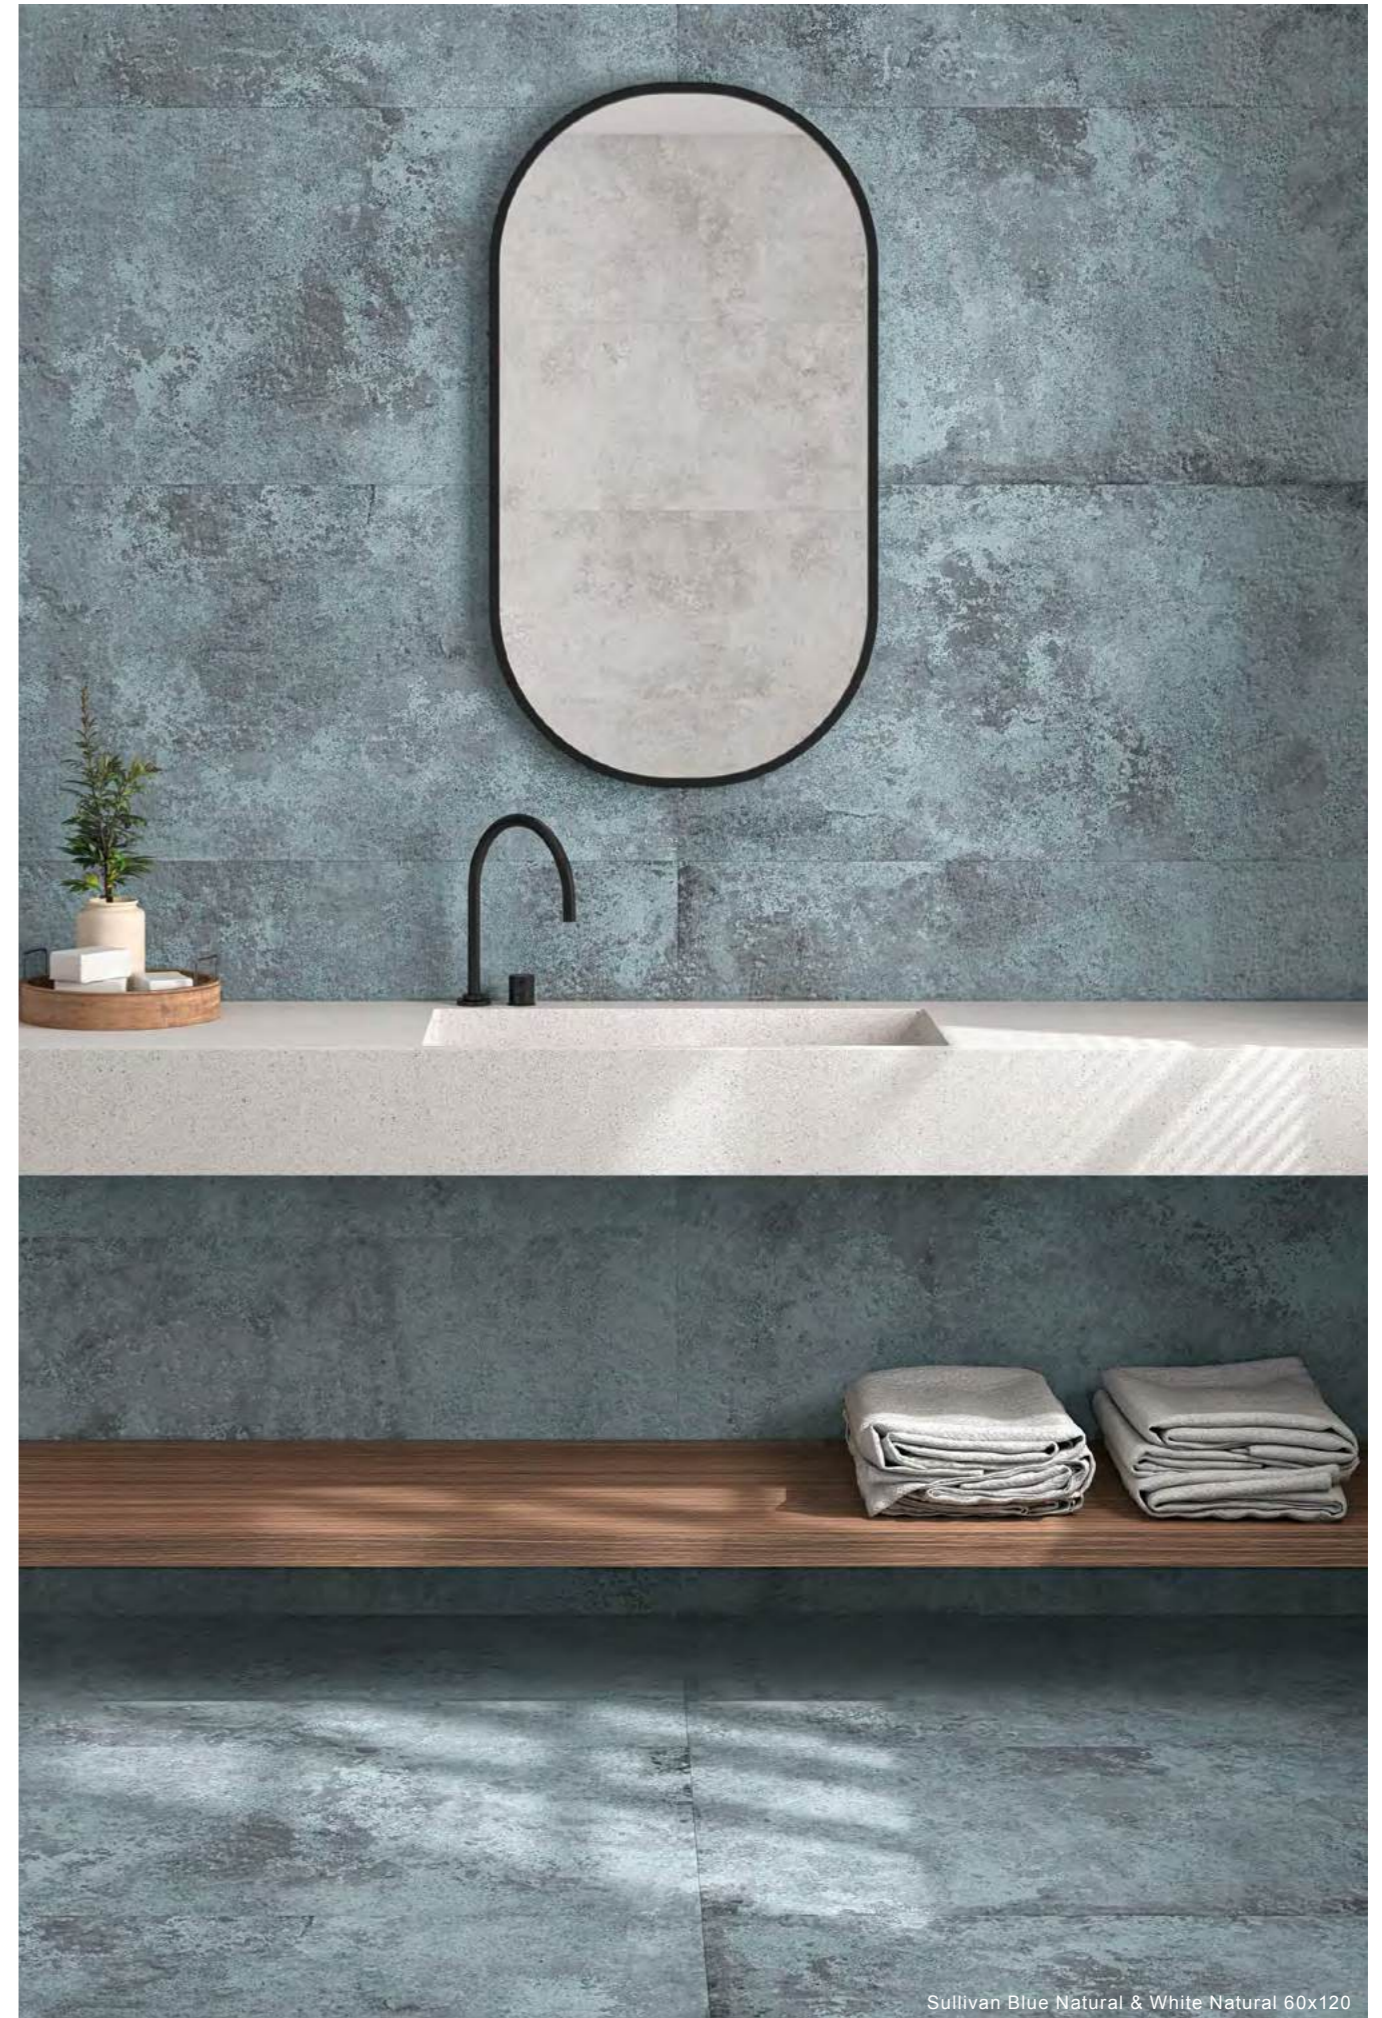

S U L L I V A N

<b>60x120</b>	59,55x119,3 cm - 23.44"x46.97"	<b>7 mm</b>
Sullivan Ochre Natural		<b>G-1304</b>
<b>60x60</b>	59,55x59,55 cm - 23.44"x23.44"	<b>7 mm</b>
Sullivan Ochre Natural		<b>G-1220</b>