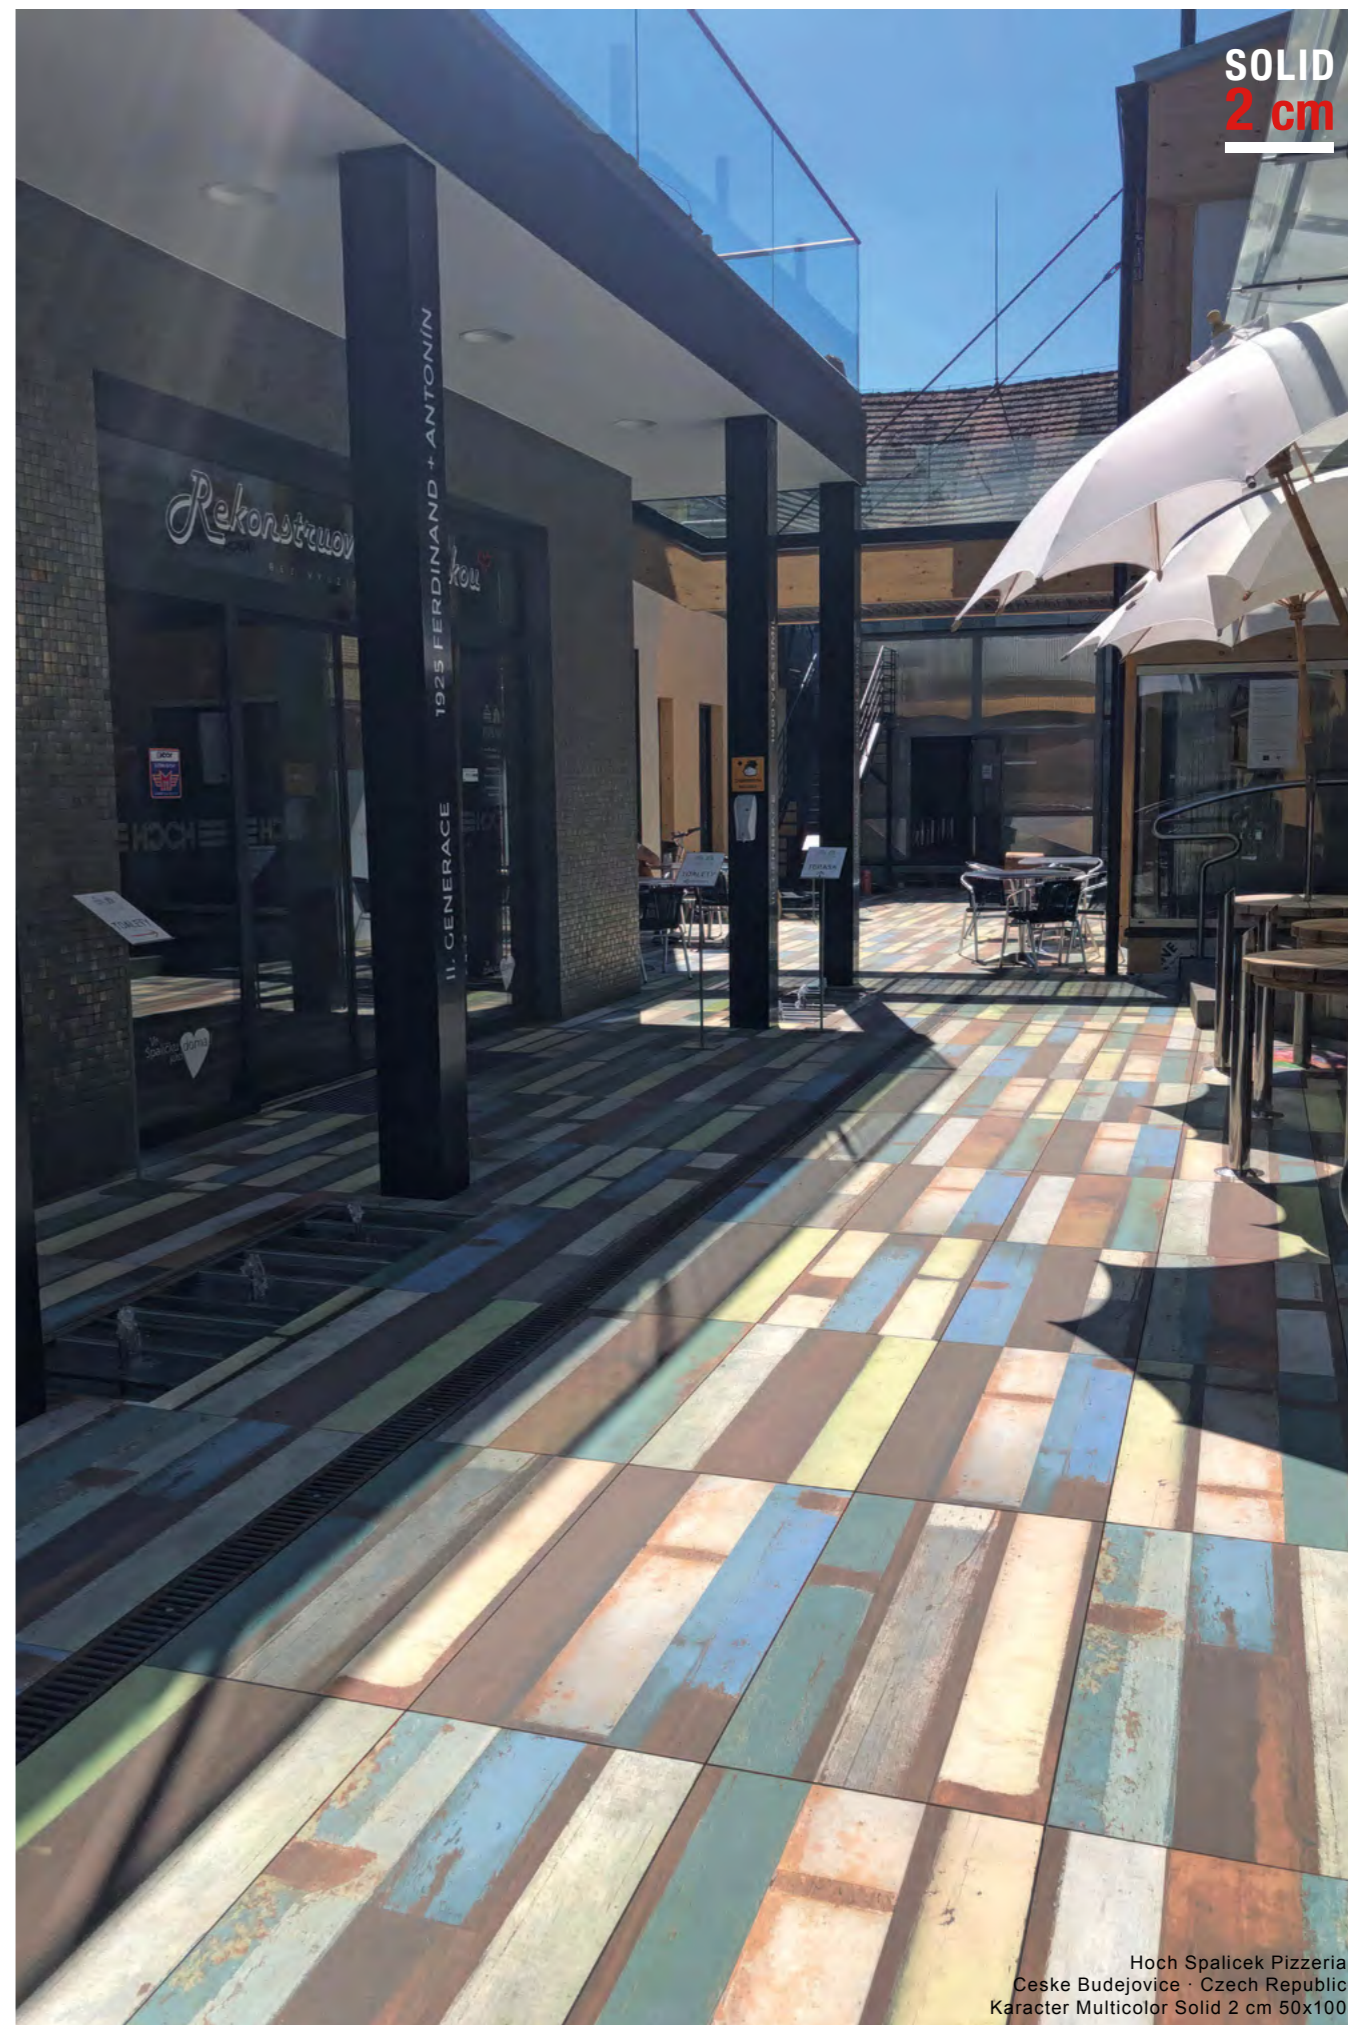

SOLID
2 cm

Hoch Spalicek Pizzeria
Ceske Budejovice · Czech Republic
Karakter Multicolor Solid 2 cm 50x100