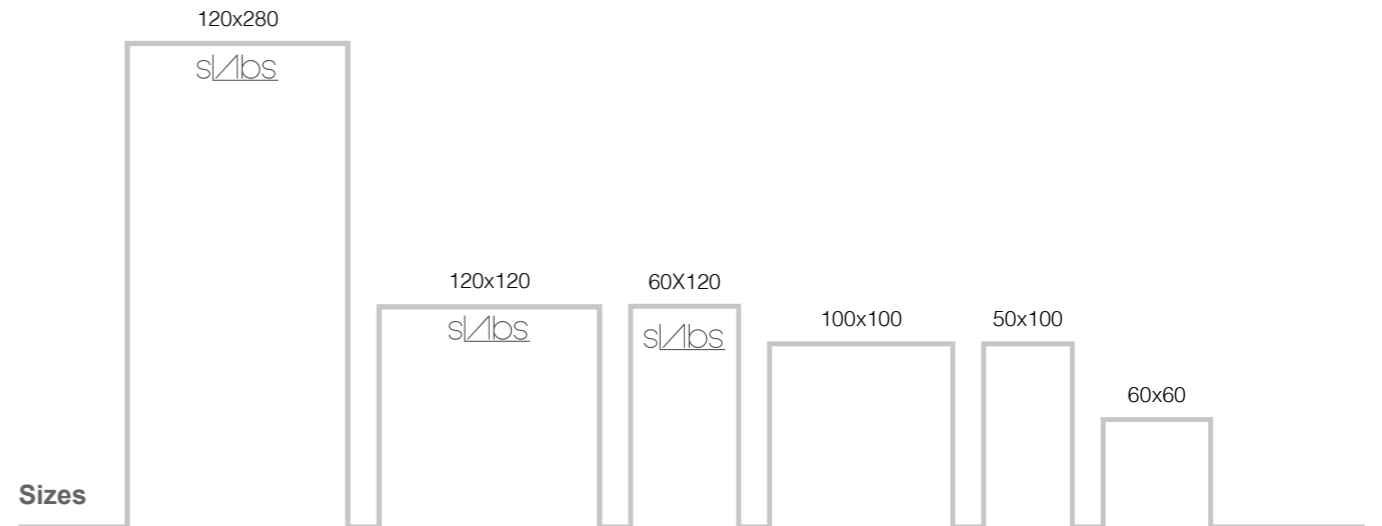

Lamiere

PORCELAIN

120x280	119,3 x 280 cm - 46.97" x 110.24"	6 mm
Lamiere Blue Natural		G-3381
120x120	119,3 x 119,3 cm - 46.97" x 46.97"	6 mm
Lamiere Blue Natural		G-3381
60x120	59,55x119,3 cm - 23.45"x46.97"	6 mm
Lamiere Blue Natural		G-3381
100x100	99,55 x 99,55 cm - 39.19" x 39.19"	10 mm
Lamiere Blue Natural		G-7268
50x100	49,75 x 99,55 cm - 19.59"x39.19"	10 mm
Lamiere Blue Natural		G-7162
60x60	59,55 x 59,55 cm - 23.44"x23.44"	10 mm
Lamiere Blue Natural		G-7162

120x280	119,3 x 280 cm - 46.97" x 110.24"	6 mm
Lamiere White Natural		G-3381
120x120	119,3 x 119,3 cm - 46.97" x 46.97"	6 mm
Lamiere White Natural		G-3381
60x120	59,55x119,3 cm - 23.45"x46.97"	6 mm
Lamiere White Natural		G-3381
100x100	99,55 x 99,55 cm - 39.19" x 39.19"	10 mm
Lamiere White Natural		G-7268
50x100	49,75 x 99,55 cm - 19.59"x39.19"	10 mm
Lamiere White Natural		G-7162
60x60	59,55 x 59,55 cm - 23.44"x23.44"	10 mm
Lamiere White Natural		G-7162

100x100	99,55 x 99,55 cm - 39.19" x 39.19"	10 mm
Lamiere Green Natural		G-7268
50x100	49,75 x 99,55 cm - 19.59"x39.19"	10 mm
Lamiere Green Natural		G-7162
60x60	59,55 x 59,55 cm - 23.44"x23.44"	10 mm
Lamiere Green Natural		G-7162

SOLID 2 cm		
50x100	49,75x99,55 cm - 19.58"x39.19"	20 mm
Lamiere Blue Solid 2 cm		G-9234
Lamiere White Solid 2 cm		G-9234

Solid 2 cm

All sizes are rectified and without bevel edge finish.
Todos los formatos son rectificadas y no biselados.
Tiles with random shade and aspect variation.
Producto con alta variación cromática y desentonificación en composiciones.

Mosaics 	SIZE / Formato	Blue Natural	White Natural	Green Natural
	29,75x29,75 cm 11.71"x11.71"	Mosaico 5x5	G-7558	G-7558

Rodapie 	SIZE / Formato	Blue Natural	White Natural	Green Natural
	7,5x100	Rodapie	G-6115	G-6115
	7,5x60	Rodapie	G-6089	G-6089
	7,5x50	Rodapie	G-6071	G-6071