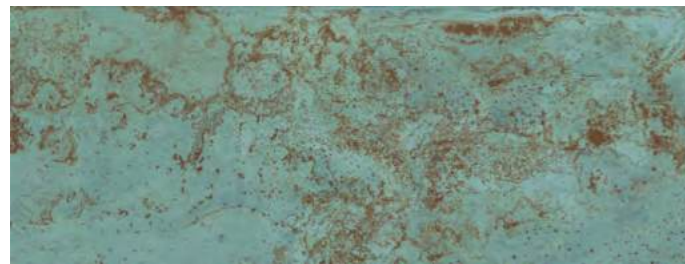

Green Matt

45x120 44,63x119,30 cm - 17,57"x46,97" **7 mm**
Zinc Green Matt **G-7180**