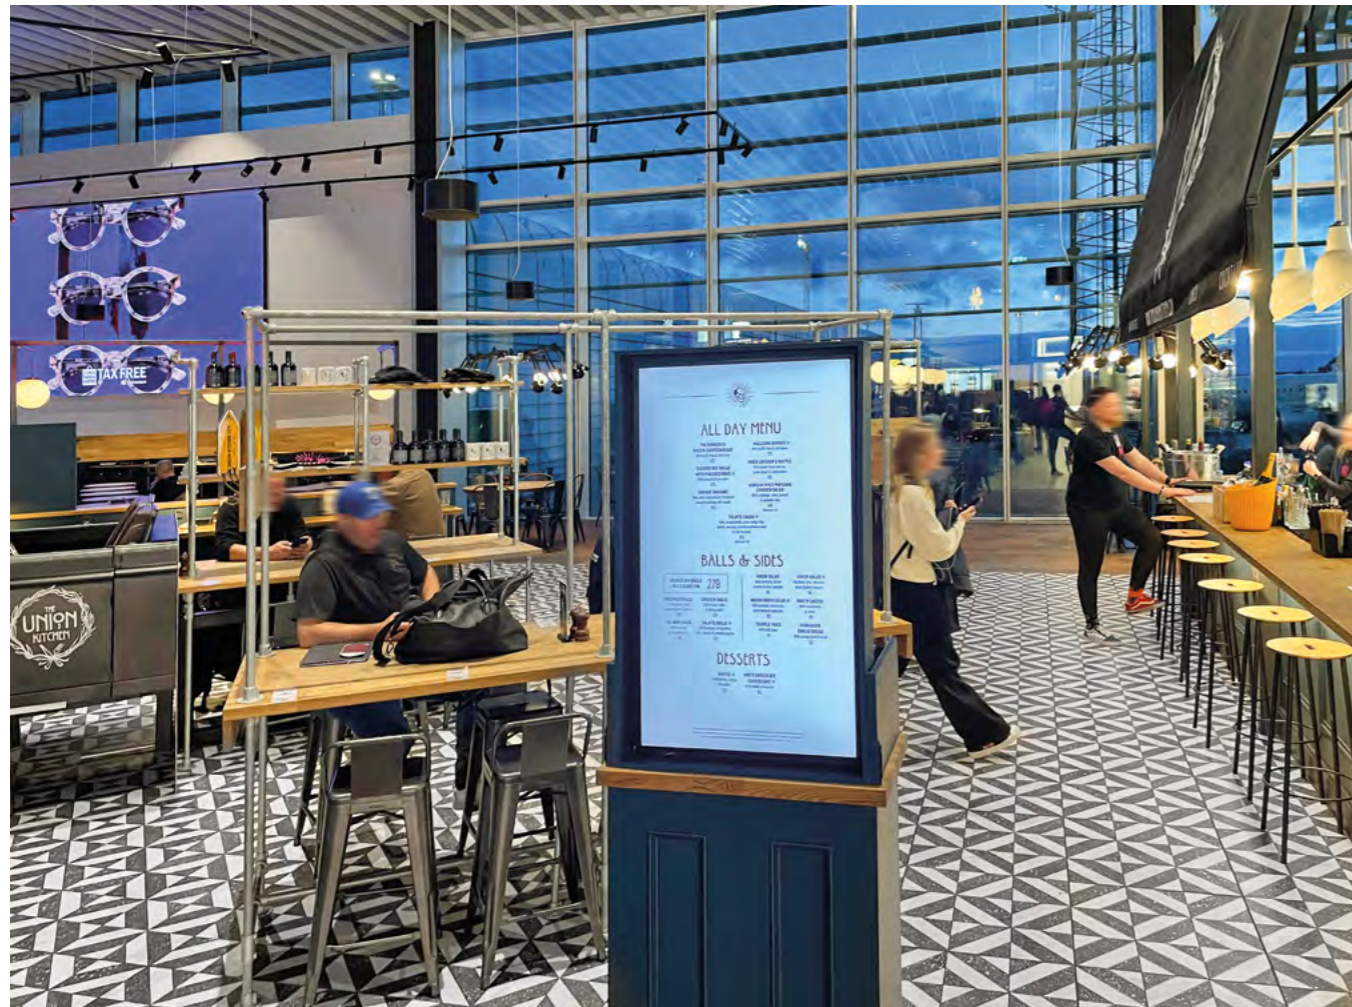

La Union Restaurant
Denmark - Copenhagen Airport
wind Black Pre-Scocred 60x60