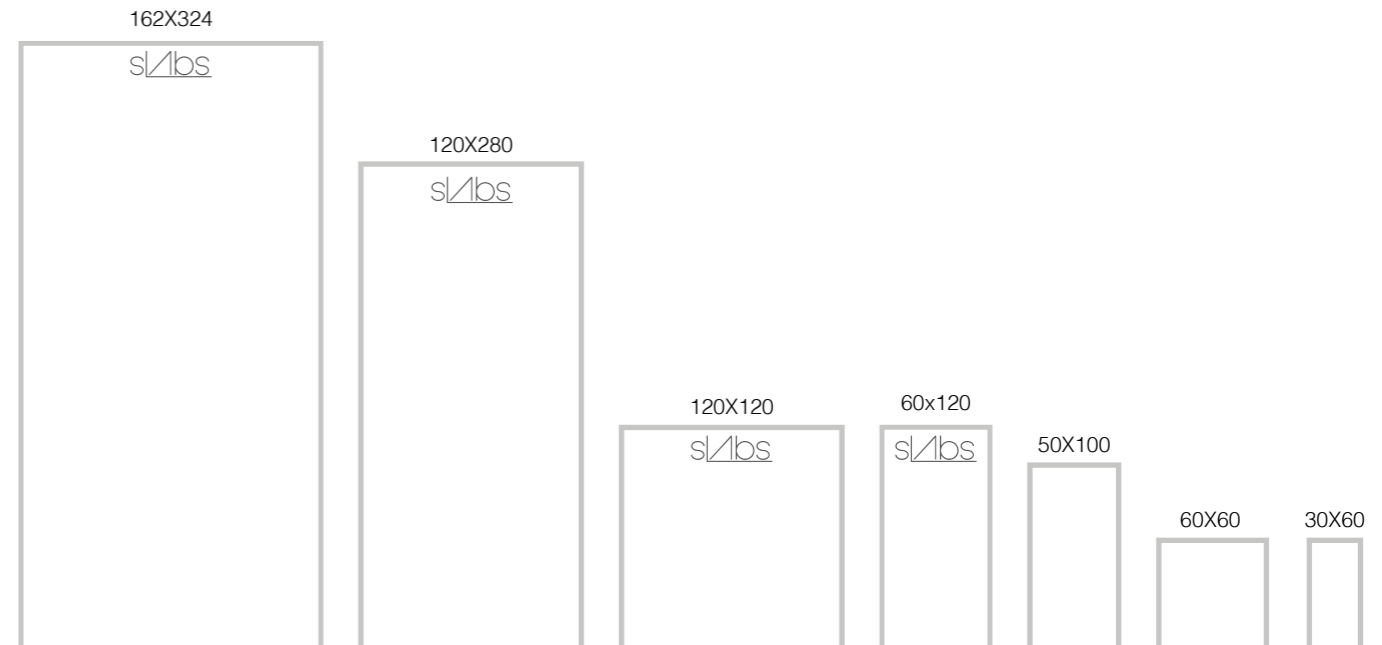

Technical Data	DIN 51130	DIN 51097	DCOF ANSI A 326.3	PTV BS 7976	CLASE UNE 41901 EX
Natural	R10	B	>0,42	>36	2
Satin	R10	•	>0,42	>36	1
Solid 2 cm	R11	C	>0,42	>36	3

DIN 51130 - DIN 51097 - UNE-ENV 12633. Test done in Equinox Anthracite Natural 60x60. Average test result value on January 2020. Consult specific product test result value before supplying. DIN 51130 - DIN 51097 - UNE-ENV 12633. Prueba realizada sobre el producto Equinox Anthracite Natural 60x60. Valor de media a fecha de Enero de 2020. Consultar valor de un producto específico antes del suministro.