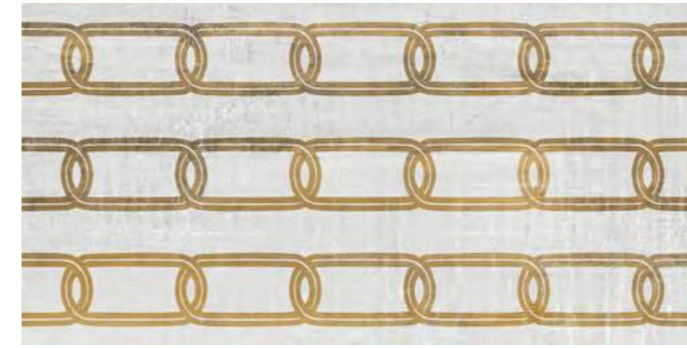

Reggia

All sizes are rectified and without bevel edge finish.
Todos los formatos son rectificadas y no biselados.
Tiles with random shade and aspect variation.
Producto con alta variación cromática y desentonificación en composiciones.

60x120	59,55 x 119,3 cm - 23.44" x 46.97"	7 mm
Reggia Green Polished		G-1410
100x100	99,55x99,55 cm - 39.37"x39.37"	10 mm
Reggia Green Patinato		G-7268
50x100	49,75x99,55 cm - 19.69"x39.37"	10 mm
Reggia Green Patinato		G-7180
60x60	59,55x59,55 cm - 23.44"x23.44"	10 mm
Reggia Green Patinato		G-7180

60x120	59,55 x 119,3 cm - 23.44" x 46.97"	7 mm
Reggia White Polished		G-1410
100x100	99,55x99,55 cm - 39.37"x39.37"	10 mm
Reggia White Patinato		G-7268
50x100	49,75x99,55 cm - 19.69"x39.37"	10 mm
Reggia White Patinato		G-7180
60x60	59,55x59,55 cm - 23.44"x23.44"	10 mm
Reggia White Patinato		G-7180

120x280	119,3 x 280 cm - 46.97" x 110.24"	6 mm
Reggia Gold Patinato		G-3314
120x120	119,3 x 119,3 cm - 46.97" x 46.97"	6 mm
Reggia Gold Patinato		G-3314
60x120	59,55 x 119,3 cm - 23.44" x 46.97"	7 mm
Reggia Gold Polished		G-1410
100x100	99,55x99,55 cm - 39.37"x39.37"	10 mm
Reggia Gold Patinato		G-7268
50x100	49,75x99,55 cm - 19.69"x39.37"	10 mm
Reggia Gold Patinato		G-7180
60x60	59,55x59,55 cm - 23.44"x23.44"	10 mm
Reggia Gold Patinato		G-7180

100x100	99,55x99,55 cm - 39.37"x39.37"	10 mm
Reggia Grana Patinato		G-7268
50x100	49,75x99,55 cm - 19.69"x39.37"	10 mm
Reggia Grana Patinato		G-7180
60x60	59,55x59,55 cm - 23.44"x23.44"	10 mm
Reggia Grana Patinato		G-7180

100x100	99,55x99,55 cm - 39.37"x39.37"	10 mm
Reggia Beige Patinato		G-7268
50x100	49,75x99,55 cm - 19.69"x39.37"	10 mm
Reggia Beige Patinato		G-7180
60x60	59,55x59,55 cm - 23.44"x23.44"	10 mm
Reggia Beige Patinato		G-7180

Gold Decor

50x100	49,75x99,55 cm - 19.69"x39.37"	10 mm
Reggia Gold Decor		G-7298