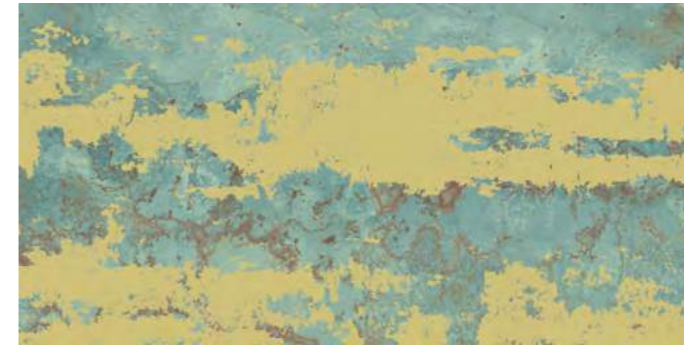

Mirror Zinc

60x120	59,55 x 119,3 cm - 23.45"x46.97"	7 mm
Mirror Zinc Mix		G-1980