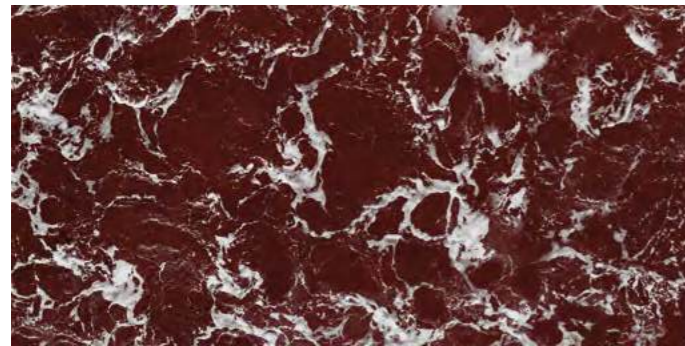

60x120	59,55x119,3 cm - 23.44"x46.97"	7 mm
Susi Green Lappato		G-1396
60x60	59,55x59,55 cm - 23.44"x23.44"	7 mm
Susi Green Lappato		G-1330

60x120	59,55x119,3 cm - 23.44"x46.97"	7 mm
Susi White Lappato		G-1396
60x60	59,55x59,55 cm - 23.44"x23.44"	7 mm
Susi White Lappato		G-1330

Grana

60x120	59,55x119,3 cm - 23.44"x46.97"	7 mm
Susi Grana Lappato		G-1396
60x60	59,55x59,55 cm - 23.44"x23.44"	7 mm
Susi Grana Lappato		G-1330

Finishes - Acabados
Lappato

Mosaics	SIZE / Formato		Grana	Green	White
			Lappato	Lappato	Lappato
	29,75x29,75 cm 11.71"x 11.71"	Mosaico 5x5	G-1638	G-1638	G-1638

Rodapie	SIZE / Formato		Grana	Green	White
			Lappato	Lappato	Lappato
	7,5x120	Rodapie	G-131	G-131	G-131
	7,5x60	Rodapie	G-99	G-99	G-99

Gradone	SIZE / Formato		Grana	Green	White
			Lappato	Lappato	Lappato
	30x120	Gradone	G-693	G-693	G-693
		Gradone Ángulo	G-749	G-749	G-749
	60x60	Gradone	G-585	G-585	G-585
		Gradone Ángulo	G-633	G-633	G-633

Peldaño	SIZE / Formato		Grana	Green	White
			Lappato	Lappato	Lappato
	30x120	Peldaño	G-323	G-323	G-323
		Peldaño Ángulo	G-337	G-337	G-337
	60x60	Peldaño	G-265	G-265	G-265
		Peldaño Ángulo	G-265	G-281	G-265

Packing List	Real Size cm	Real Size "	Box/ Pallet	Pzs/ Box	M2/ Pallet	M2/ Box	SQF/ Pallet	SQF/ Box	Kg/ Pallet	Kg/ Box	Kg/ Piece
60x120 (7 mm)	59,55x119,3	23.44x46.97	30	2	42,63	1,42	458,83	15,29	780	25,234	12,437
60x60 (7 mm)	59,55x59,55	23.44x23.44	30	5	53,19	1,77	572,57	19,09	950	30,898	6,129