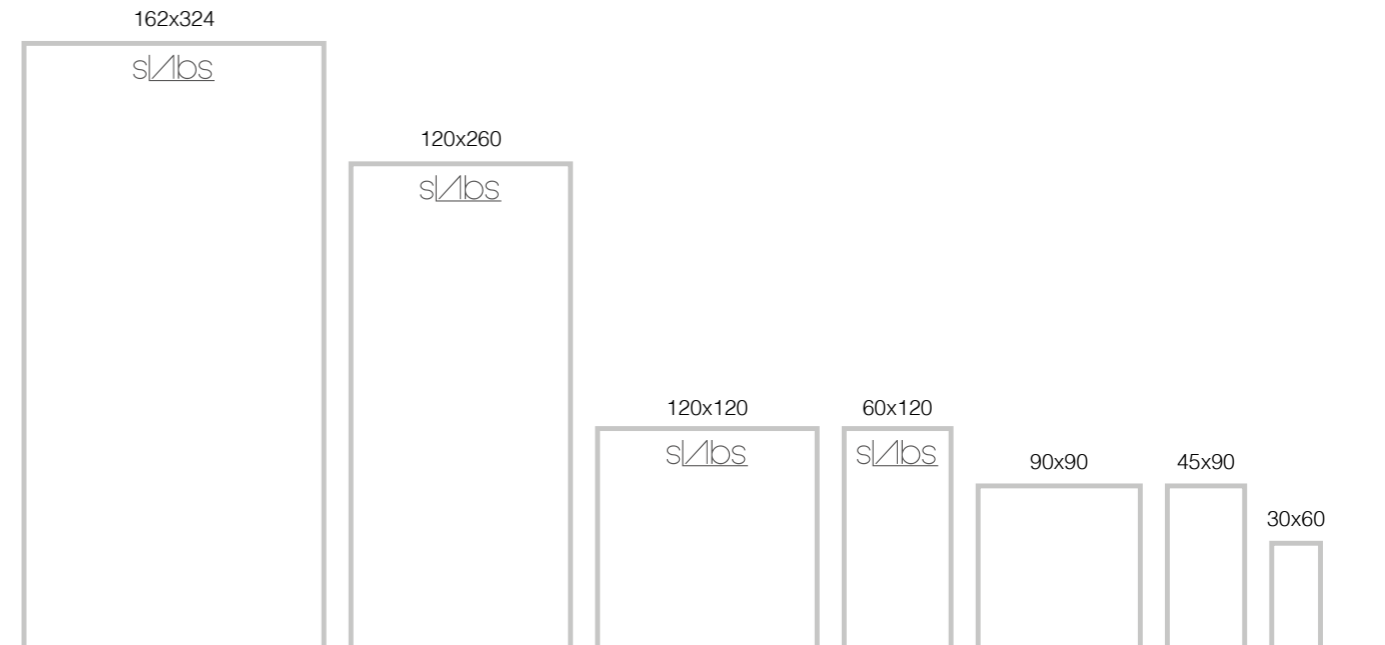

Technical Data	DIN	DIN	DCOF	PTV	CLASE
	51130	51097	ANSI A 326.3	BS 7976	UNE 41901 Ex
Decor	R10	•	>0,42	>36	1
Natural	R10	•	>0,42	>36	1
Nonslip	R11	C	>0,42	>36	3
Satinado	R10	•	>0,42	>36	1
Solid 2 cm	R11	C	>0,42	>36	3

DIN 51130 - DIN 51097 - UNE-ENV 12633 - Test done in Tattoo Oxidum Decor 45x90.
Average test result value on April 2019. Consult specific product test result value before supplying.

DIN 51130 - DIN 51097 - UNE-ENV 12633 - Prueba realizada sobre el producto Tattoo Oxidum Decor 45x90.
Valor de media a fecha de Abril de 2019. Consultar valor de un producto específico antes del suministro.