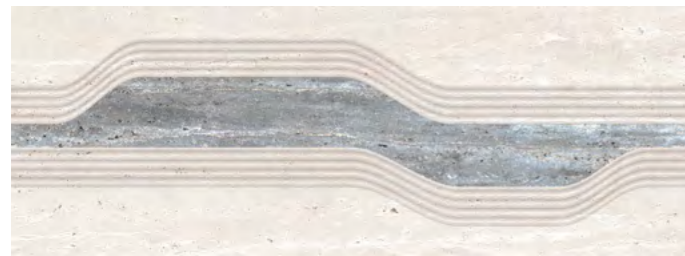

Blue Decor

45x120 44,63x119,30 cm - 17,57"x46,97" **7 mm**
Travertino Blue Decor **G-7298**