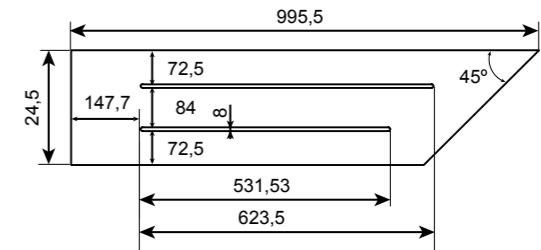

50x100 49,75x99,55 cm - 19.69"x39.37" 20 mm
Mystone Ivory Solid 2 cm G-9234

50x100 49,75x99,55 cm - 19.69"x39.37" 20 mm
Mystone Grey Solid 2 cm G-9234

50x100 49,75x99,55 cm - 19.69"x39.37" 20 mm
Materia White Solid 2 cm G-9234

50x100 49,75x99,55 cm - 19.69"x39.37" 20 mm
Materia Grey Solid 2 cm G-9234

50x100 49,75x99,55 cm - 19.69"x39.37" 20 mm
Materia Beige Solid 2 cm G-9234

50x100 49,75x99,55 cm - 19.69"x39.37" 20 mm
Junoon Beige Solid 2 cm G-9234

Drain Diagonal