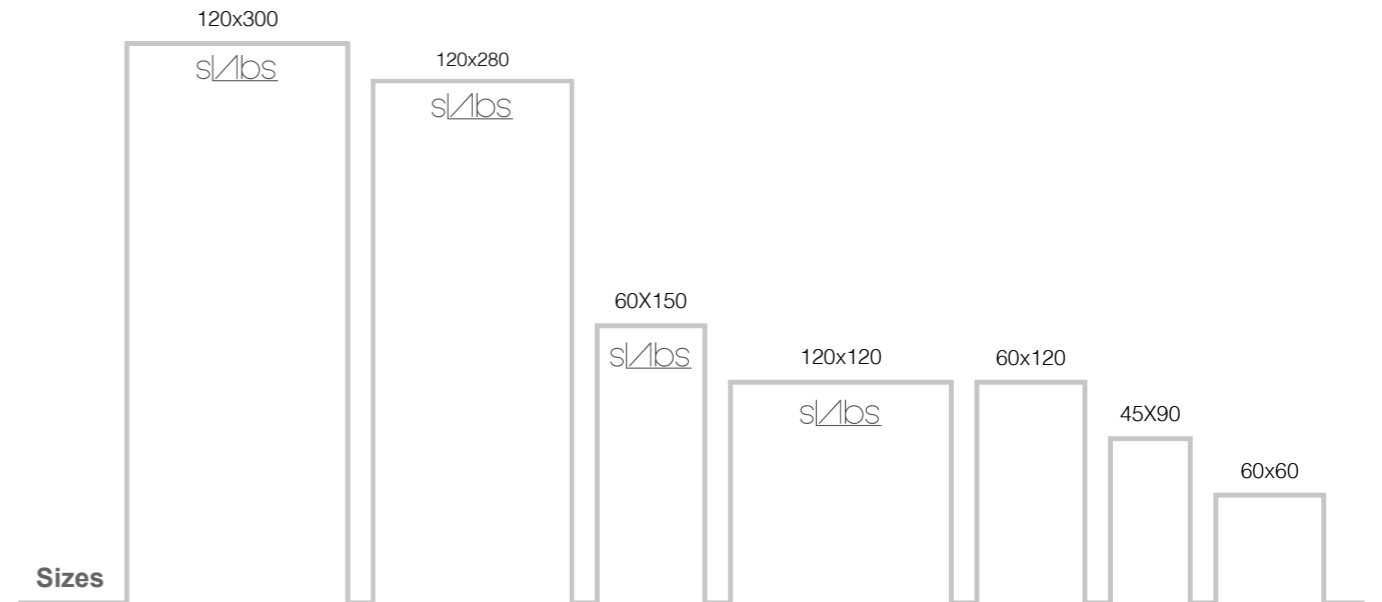

Peldaño	SIZE / Formato		White	Grey	Anthracite
			Natural	Natural	Natural
	30x300	Peldaño	G-2839	G-2839	G-2839
	30x150	Peldaño	G-2651	G-2651	G-2651

Packing List	Real Size cm	Real Size "	Box/ Pallet	Pzs/ Box	M2/ Pallet	M2/ Box	SQF/ Pallet	SQF/ Box	Kg/ Pallet	Kg/ Box	Kg/ Piece
120x300 (6 mm)	119,3x300	46.97"x118.11"	17	1	61,200	3,579	658,757	38,524	1031	61,000	61,000
120x280 (6 mm)	119,3x280	46.97"x110.24"	17	1	56,787	3,340	611,253	35,956	990	53,211	53,211
120x120 (6 mm)	119,30x119,3	46.97"x46.97"	32	1	45,544	1,423	490,235	15,320	855	25,150	24,500
60x120 (7 mm)	59,55x119,3	23.45"x46.97"	30	2	42,626	1,421	458,825	15,294	780	25,234	12,437
45x90 (7 mm)	44,6389,46	17.57"x35.22"	27	5	53,900	1,996	580,181	21,488	980	35,442	7,035
60x60 (7 mm)	59,55x59,55	23.45"x23.45"	30	5	53,193	1,773	572,570	19,086	950	30,898	6,129

Technical Data	DIN 51130	DIN 51097	DCOF ANSI A 326.3	PTV BS 7976	CLASE UNE 41901 EX
	Natural R10	B	>0,42	>36	2
DIN 51130 - DIN 51097 - UNE-ENV 12633 - Test done in Cassero Grey Natural 60x60. Average test result value on January 2021. Consult specific product test result value before supplying.			DIN 51130 - DIN 51097 - UNE-ENV 12633 - Prueba realizada sobre el producto Cassero Grey Natural 60x60. Valor de media a fecha de Enero de 2021. Consultar valor de un producto específico antes del suministro.