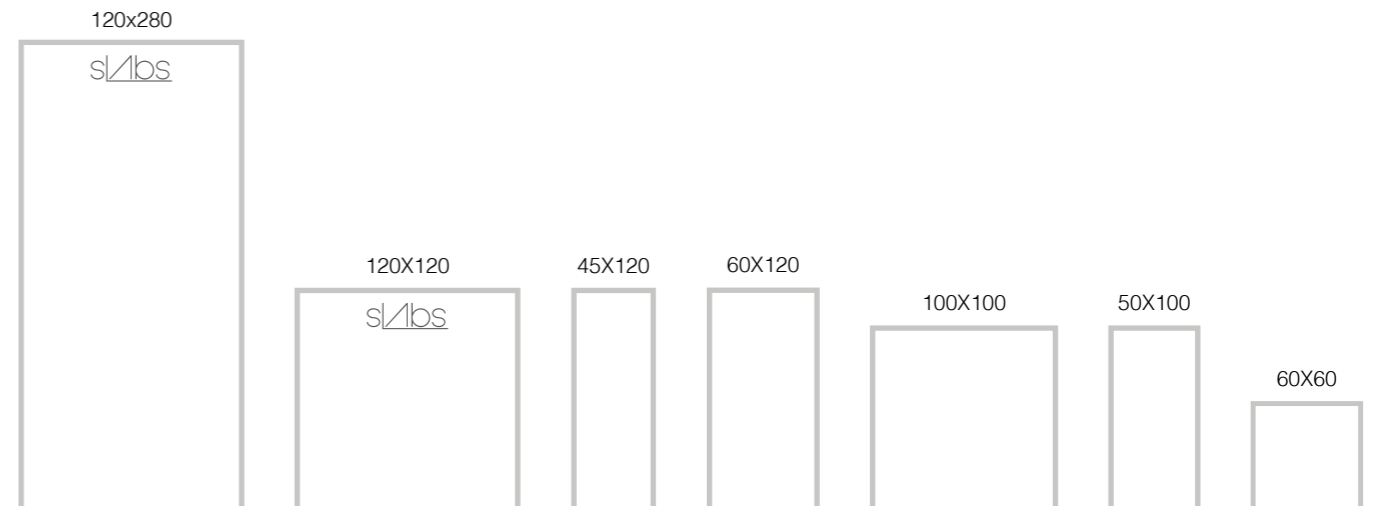

Wild Forest

120x280	119,3x280 cm - 46.97"x110.24"	6 mm
Wild Forest Grey Polished Mix		G-3459
Wild Forest Grey Natural Mix		G-3397
120x120	119,3x119,3 cm - 46.97"x46.97"	6 mm
Wild Forest Grey Polished Mix		G-3459
Wild Forest Grey Natural Mix		G-3397
60x120	59,55x119,3 cm - 23.45"x46.97"	6 mm
Wild Forest Grey Natural Mix		G-3397
60x120	59,55x119,3 cm - 23.45"x46.97"	7 mm
Wild Forest Grey Polished		G-1442

Roma Blue

120x280	119,3x280 cm - 46.97"x110.24"	6 mm
Roma Blue Polished		G-3413
120x120	119,3 x 119,3 cm - 46.97" x 46.97"	6 mm
Roma Blue Polished		G-3413
60x120	59,55x119,3 cm - 23.45"x46.97"	7 mm
Roma Blue Natural		G-1304
Roma Blue Polished		G-1410

Patagonia

120x280	119,3x280 cm - 46.97"x110.24"	6 mm
Patagonia Grey Polished		G-3459
120x120	119,3x119,3 cm - 46.97"x46.97"	6 mm
Patagonia Grey Polished		G-3459
100x100	99,55x99,55 cm - 39.37"x39.37"	7 mm
Patagonia Grey Polished		G-1410
50x100	49,75x99,55 cm - 19.59"x39.37"	7 mm
Patagonia Grey Polished		G-1274
60x60	59,55x59,55 cm - 23.44"x23.44"	7 mm
Patagonia Grey Polished		G-1274

All sizes are rectified and without bevel edge finish.
Todos los formatos son rectificadas y no biselados.
Tiles with random shade and aspect variation.
Producto con alta variación cromática y destonificación en composiciones.

CERAMICS

45x120	44,63x119,3 cm - 17.57"x46.97"	7 mm
Patagonia Grey Glossy		G-7180

PORCELAIN

Gradone 	SIZE / Formato		Wild Forest Grey	
	30x280	Gradone	Natural	Polished
	30x140	Gradone	G-2875	G-2883
			G-2741	G-2761

Peldaño 	SIZE / Formato		Wild Forest Grey	
	30x280	Peldaño	Natural	Polished
	30x140	Peldaño	G-2839	G-2849
			G-2651	G-2677

Rodapie 	SIZE / Formato		Roma Blue	
	7,5x120	Rodapie	Natural	Polished
			G-131	G-155

Gradone 	SIZE / Formato		Roma Blue	
	30x120	Gradone	Natural	Polished
		Gradone Ángulo	G-693	G-749