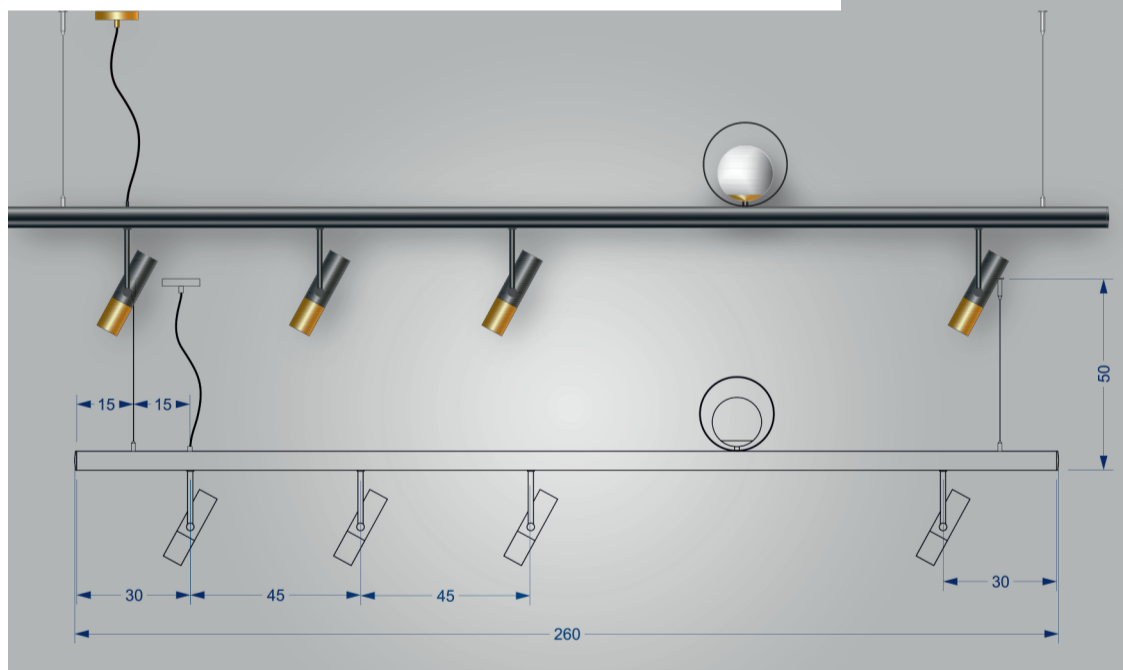

UNIT *light*

UNIT LIGHT е ефективна интериорна лампа в класически индустриален стил или модерна изчистена визия. Вие изберете и нагласете според вашия стил. За напълно автентична и уникална визия не пропускайте сами да си я конструирате, използвайки различните елементи и размери, които предлагаме!

UNIT LIGHT 200 е модел със златна тръбна основа в комбинация с три индустриални спота в черен цвят, бяла сфера с метален ринг. Окачването е на черни кожени колани, което балансира синхрона между двата стила.

UNIT 260 *light*

UNIT LIGHT 260 е модел с елегантна черна тръбна основа в комбинация от бяла сфера с метален ринг и три насочващи спота в златно и черно. Окачване на тънки метални въжета.