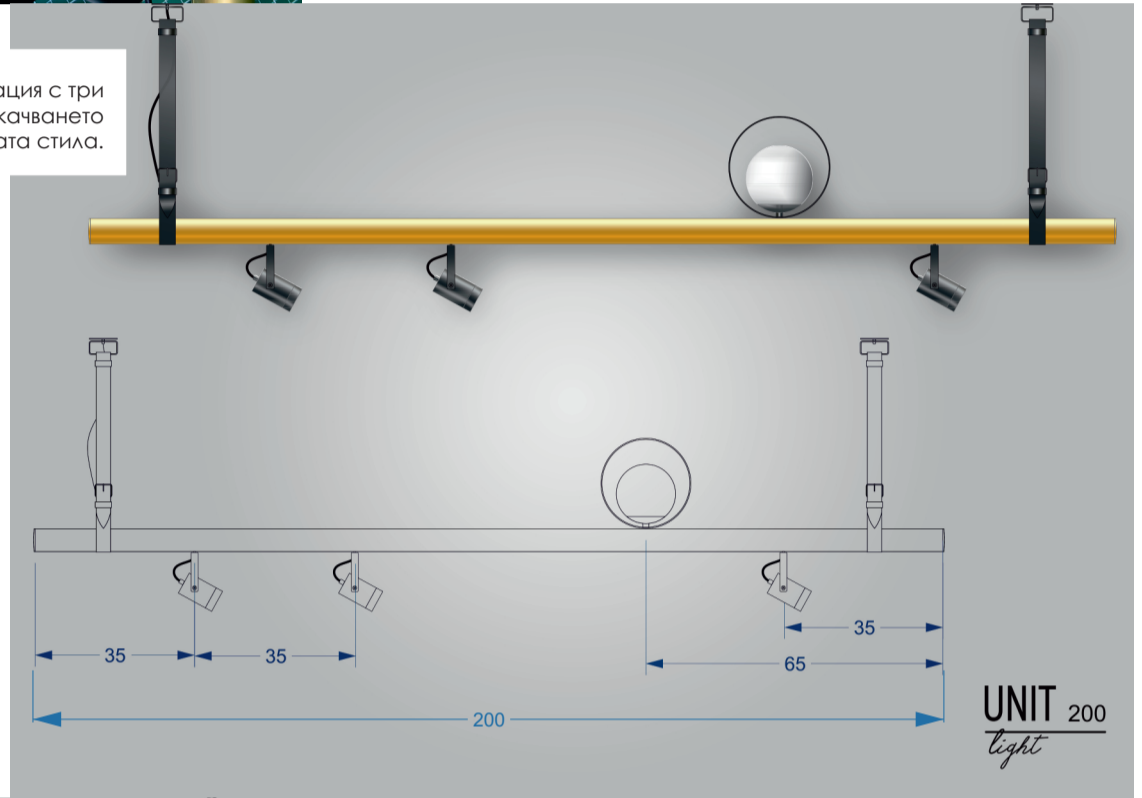

UNIT *light*

UNIT LIGHT е ефективна интериорна лампа в класически индустриален стил или модерна изчистена визия. Вие изберете и нагласете според вашия стил. За напълно автентична и уникална визия не пропускайте сами да си я конструирате, използвайки различните елементи и размери, които предлагаме!

UNIT LIGHT 200 е модел със златна тръбна основа в комбинация с три индустриални спота в черен цвят, бяла сфера с метален ринг. Окачването е на черни кожени колани, което балансира синхрона между двата стила.

UNIT 260 *light*

UNIT LIGHT 260 е модел с елегантна черна тръбна основа в комбинация от бяла сфера с метален ринг и три насочващи спота в златно и черно. Окачване на тънки метални въжета.