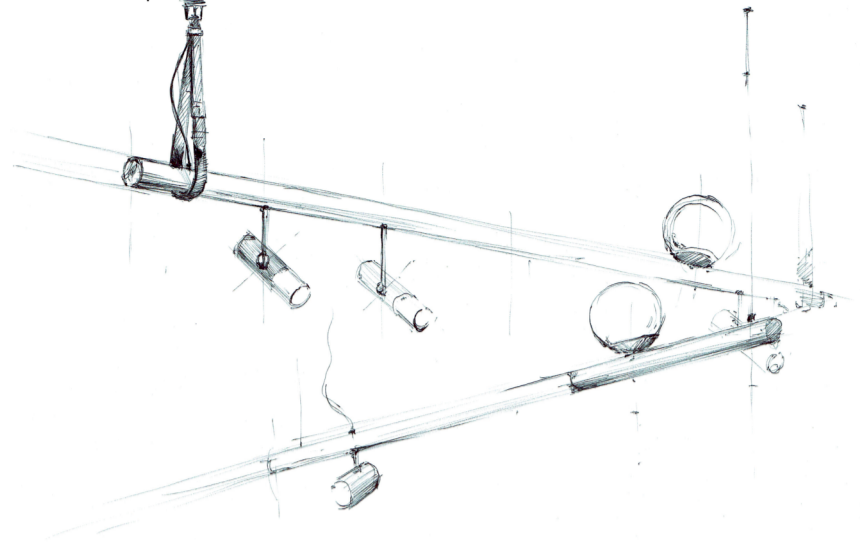

UNIT *light*

UNIT LIGHT е ефективна интериорна лампа в класически индустриален стил или модерна изчистена визия. Вие изберете и нагласете според вашия стил. За напълно автентична и уникална визия не пропускайте сами да си я конструирате, използвайки различните елементи и размери, които предлагаме!

UNIT LIGHT 200 е модел със златна тръбна основа в комбинация с три индустриални спота в черен цвят, бяла сфера с метален ринг. Окачването е на черни кожени колани, което балансира синхрона между двата стила.

UNIT 260 *light*

UNIT LIGHT 260 е модел с елегантна черна тръбна основа в комбинация от бяла сфера с метален ринг и три насочващи спота в златно и черно. Окачване на тънки метални въжета.