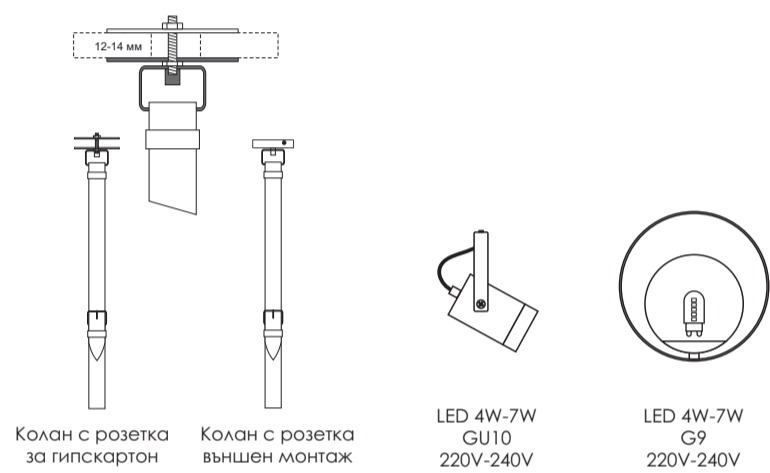

UNIT *light*

UNIT LIGHT е ефективна интериорна лампа в класически индустриален стил или модерна изчистена визия. Вие изберете и нагласете според вашия стил. За напълно автентична и уникална визия не пропускайте сами да си я конструирате, използвайки различните елементи и размери, които предлагаме!

UNIT LIGHT 200 е модел със златна тръбна основа в комбинация с три индустриални спота в черен цвят, бяла сфера с метален ринг. Окачването е на черни кожени колани, което балансира синхрона между двата стила.

UNIT 260 *light*

UNIT LIGHT 260 е модел с елегантна черна тръбна основа в комбинация от бяла сфера с метален ринг и три насочващи спота в златно и черно. Окачване на тънки метални въжета.