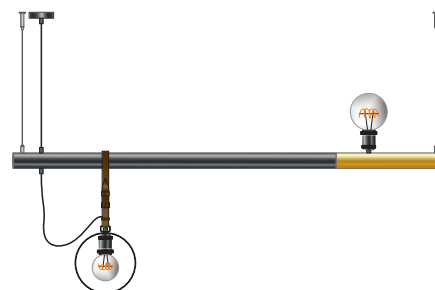

UNIT *light*

UNIT LIGHT е ефектна интериорна лампа в класически индустриален стил или модерна изчистена визия. Вие изберете и нагласете според вашия стил. За напълно автентична и уникална визия не пропускайте сами да си я конструирате, използвайки различните елементи и размери, които предлагаме!

UNIT 140 *light*

UNIT LIGHT 140 е модел с елегантна тръбна основа златно и черно в комбинация от две сфери, малка статична и голяма окачена на кожен колан, която може да се премества в изборания от вас баланс.

UNIT LIGHT 240 е модел със златна тръбна основа в комбинация с три индустриални спота в черен цвят, фасунга и крушка винтидж стил. Окачването е на черни кожени колани, което балансира синхрона между двата стила.

UNIT 246 *light*

UNIT 125 *light*

UNIT LIGHT 125 е модел с елегантна тръбна основа златно и черно в комбинация от сфера и черен спот.

UNIT 125 B *light*

UNIT 125 C *light*