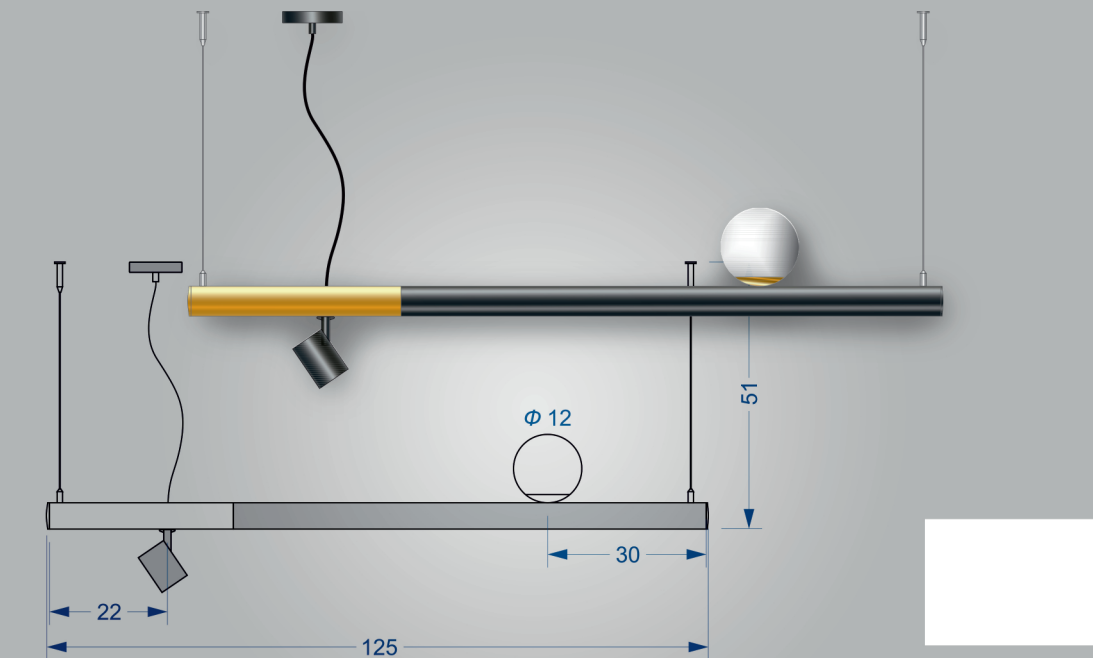

UNIT 140 *light*

UNIT LIGHT 140 е модел с елегантна тръбна основа златно и черно в комбинация от две сфери, малка статична и голяма окачена на кожен колан, която може да се премества в изборания от вас баланс.

UNIT LIGHT 240 е модел със златна тръбна основа в комбинация с три индустриални спота в черен цвят, фасунга и крушка винтидж стил. Окачването е на черни кожени колани, което балансира синхрона между двата стила.

UNIT 246 *light*

UNIT 125 *light*

UNIT LIGHT 125 е модел с елегантна тръбна основа златно и черно в комбинация от сфера и черен спот.

UNIT 125 B *light*

UNIT 125 C *light*