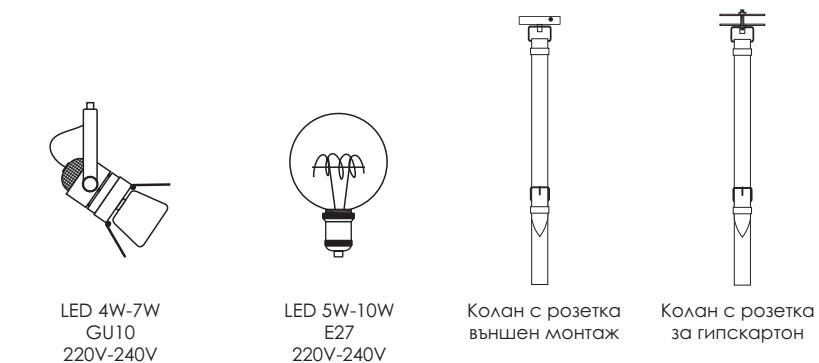

UNIT 140 *light*

UNIT LIGHT 140 е модел с елегантна тръбна основа златно и черно в комбинация от две сфери, малка статична и голяма окачена на кожен колан, която може да се премества в изборания от вас баланс.

UNIT LIGHT 240 е модел със златна тръбна основа в комбинация с три индустриални спота в черен цвят, фасунга и крушка винтидж стил. Окачването е на черни кожени колани, което балансира синхрона между двата стила.

UNIT 246 *light*

UNIT 125 *light*

UNIT LIGHT 125 е модел с елегантна тръбна основа златно и черно в комбинация от сфера и черен спот.

UNIT 125 B *light*

UNIT 125 C *light*