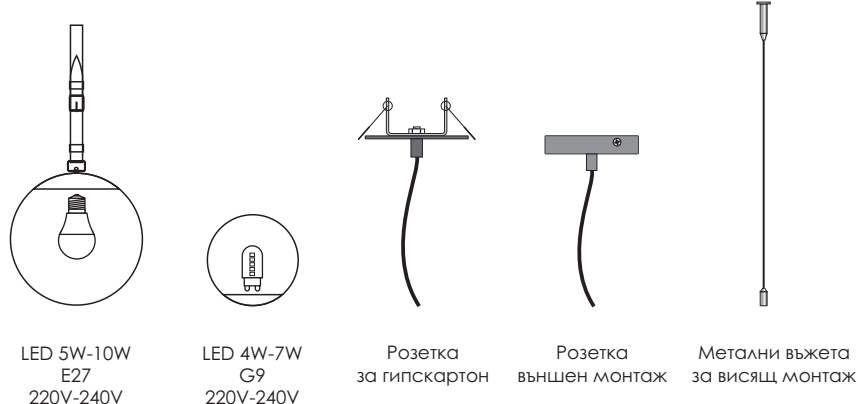

UNIT 140 *light*

UNIT LIGHT 140 е модел с елегантна тръбна основа златно и черно в комбинация от две сфери, малка статична и голяма окачена на кожен колан, която може да се премества в изборания от вас баланс.

UNIT LIGHT 240 е модел със златна тръбна основа в комбинация с три индустриални спота в черен цвят, фасунга и крушка винтидж стил. Окачването е на черни кожени колани, което балансира синхрона между двата стила.

UNIT 246 *light*

UNIT 125 *light*

UNIT LIGHT 125 е модел с елегантна тръбна основа златно и черно в комбинация от сфера и черен спот.

UNIT 125 B *light*

UNIT 125 C *light*