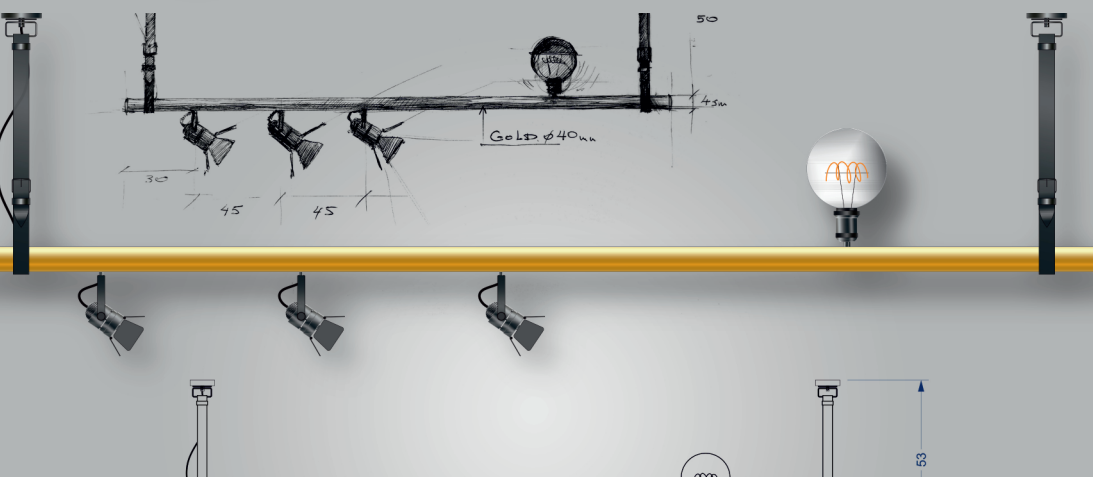

UNIT *light*

UNIT LIGHT е ефектна интериорна лампа в класически индустриален стил или модерна изчистена визия. Вие изберете и нагласете според вашия стил. За напълно автентична и уникална визия не пропускайте сами да си я конструирате, използвайки различните елементи и размери, които предлагаме!

UNIT 140 *light*

UNIT LIGHT 140 е модел с елегантна тръбна основа златно и черно в комбинация от две сфери, малка статична и голяма окачена на кожен колан, която може да се премества в изборания от вас баланс.

UNIT LIGHT 240 е модел със златна тръбна основа в комбинация с три индустриални спота в черен цвят, фасунга и крушка винтидж стил. Окачването е на черни кожени колани, което балансира синхрона между двата стила.

UNIT 246 *light*

UNIT 125 *light*

UNIT LIGHT 125 е модел с елегантна тръбна основа златно и черно в комбинация от сфера и черен спот.

UNIT 125 B *light*

UNIT 125 C *light*