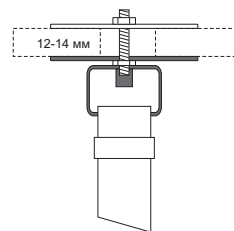

UNIT *light*

UNIT LIGHT е ефектна интериорна лампа в класически индустриален стил или модерна изчистена визия. Вие изберете и нагласете според вашия стил. За напълно автентична и уникална визия не пропускайте сами да си я конструирате, използвайки различните елементи и размери, които предлагаме!

UNIT 140 *light*

UNIT LIGHT 140 е модел с елегантна тръбна основа златно и черно в комбинация от две сфери, малка статична и голяма окачена на кожен колан, която може да се премества в изборания от вас баланс.

UNIT LIGHT 240 е модел със златна тръбна основа в комбинация с три индустриални спота в черен цвят, фасунга и крушка винтидж стил. Окачването е на черни кожени колани, което балансира синхрона между двата стила.

UNIT 246 *light*

UNIT 125 *light*

UNIT LIGHT 125 е модел с елегантна тръбна основа златно и черно в комбинация от сфера и черен спот.

UNIT 125 B *light*

UNIT 125 C *light*