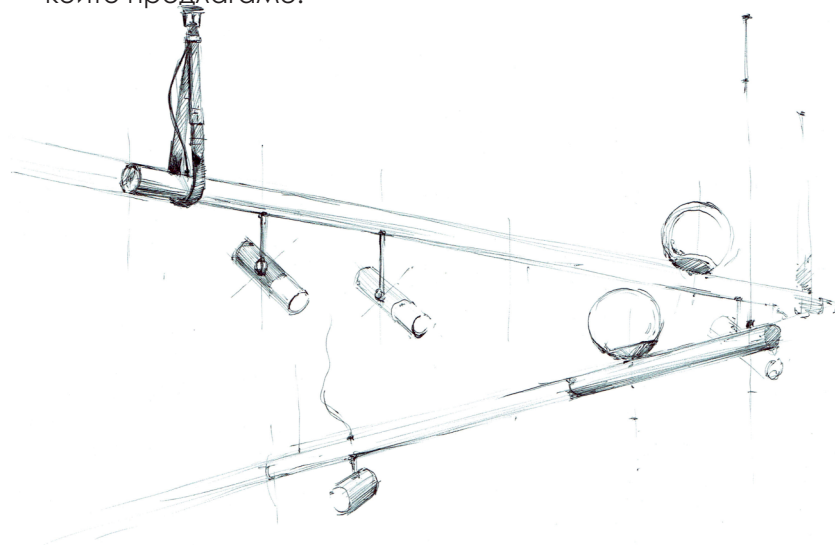

UNIT *light*

UNIT LIGHT е ефектна интериорна лампа в класически индустриален стил или модерна изчистена визия. Вие изберете и нагласете според вашия стил. За напълно автентична и уникална визия не пропускайте сами да си я конструирате, използвайки различните елементи и размери, които предлагаме!

UNIT 140 *light*

UNIT LIGHT 140 е модел с елегантна тръбна основа златно и черно в комбинация от две сфери, малка статична и голяма окачена на кожен колан, която може да се премества в изборания от вас баланс.

UNIT LIGHT 240 е модел със златна тръбна основа в комбинация с три индустриални спота в черен цвят, фасунга и крушка винтидж стил. Окачването е на черни кожени колани, което балансира синхрона между двата стила.

UNIT 246 *light*

UNIT 125 *light*

UNIT LIGHT 125 е модел с елегантна тръбна основа златно и черно в комбинация от сфера и черен спот.

UNIT 125 B *light*

UNIT 125 C *light*