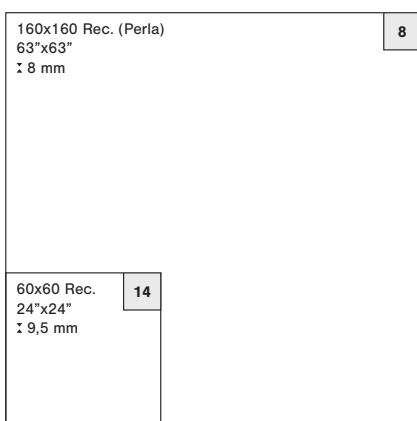

Formatos / Sizes / Formats

Piezas complementarias / Complementary Tiles / Pièces Complémentaires
Consultar en página / Consult on page / Consulter en page: 674