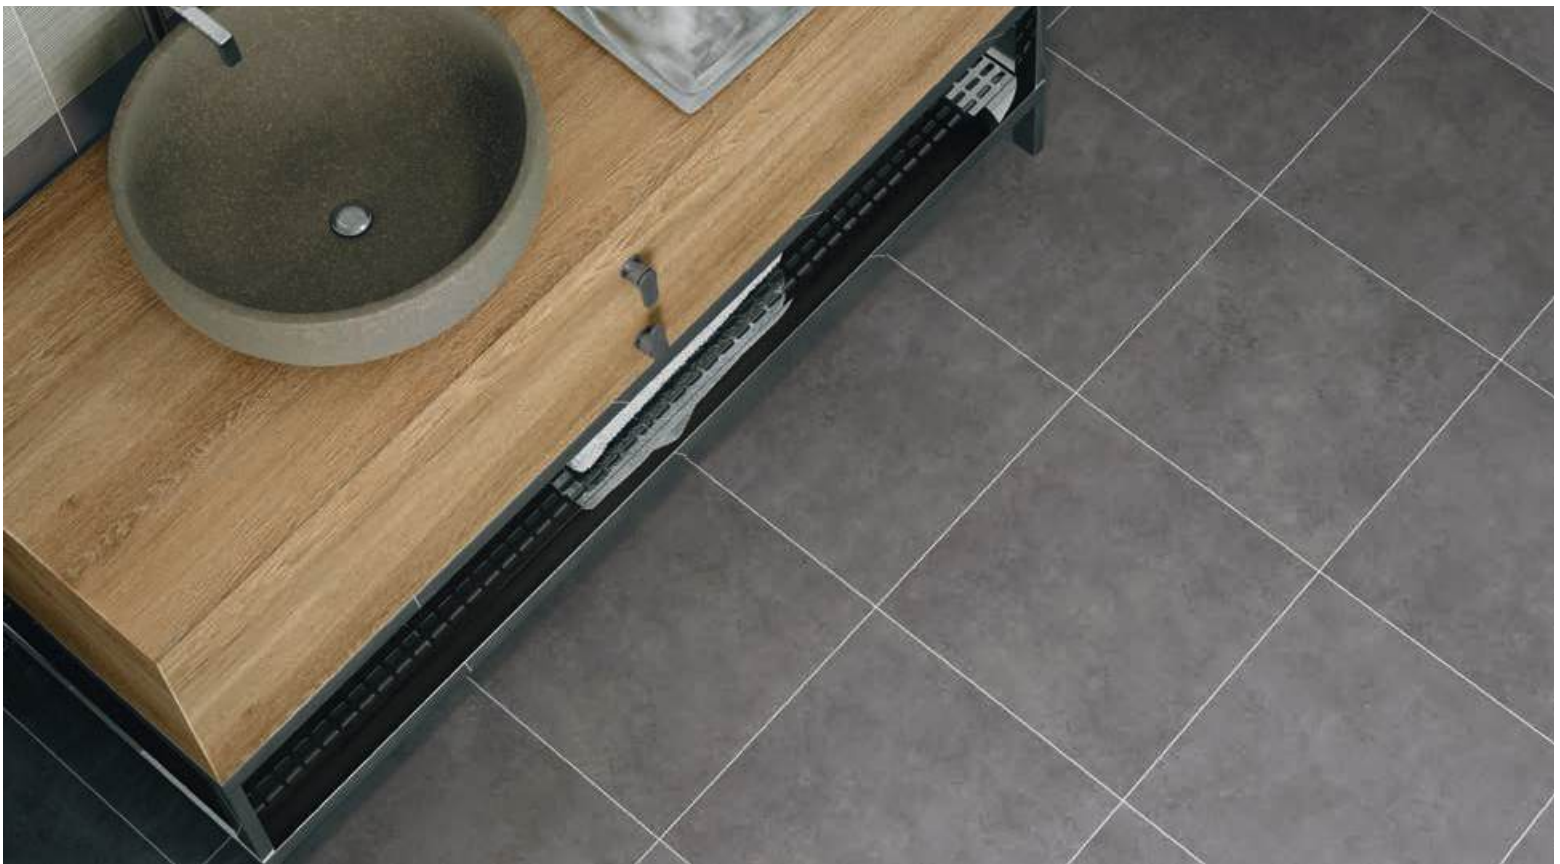

Pvto. / Floor / Sol: Dream Marengo 45x45

Formatos / Sizes / Formats

45x45	9
18"x18"	
± 8,8 mm	

Piezas complementarias / Complementary Tiles / Pièces Complémentaires
Consultar en página / Consult on page / Consulter en page: 674

Cód. tarif.	
45x45	RED01

Normas / Standar / Normes		
	MT	
DIN 51130	R9	
UNE 41901 EX	Clase 1	
DIN 51097	-	
BS-EN 16165	-