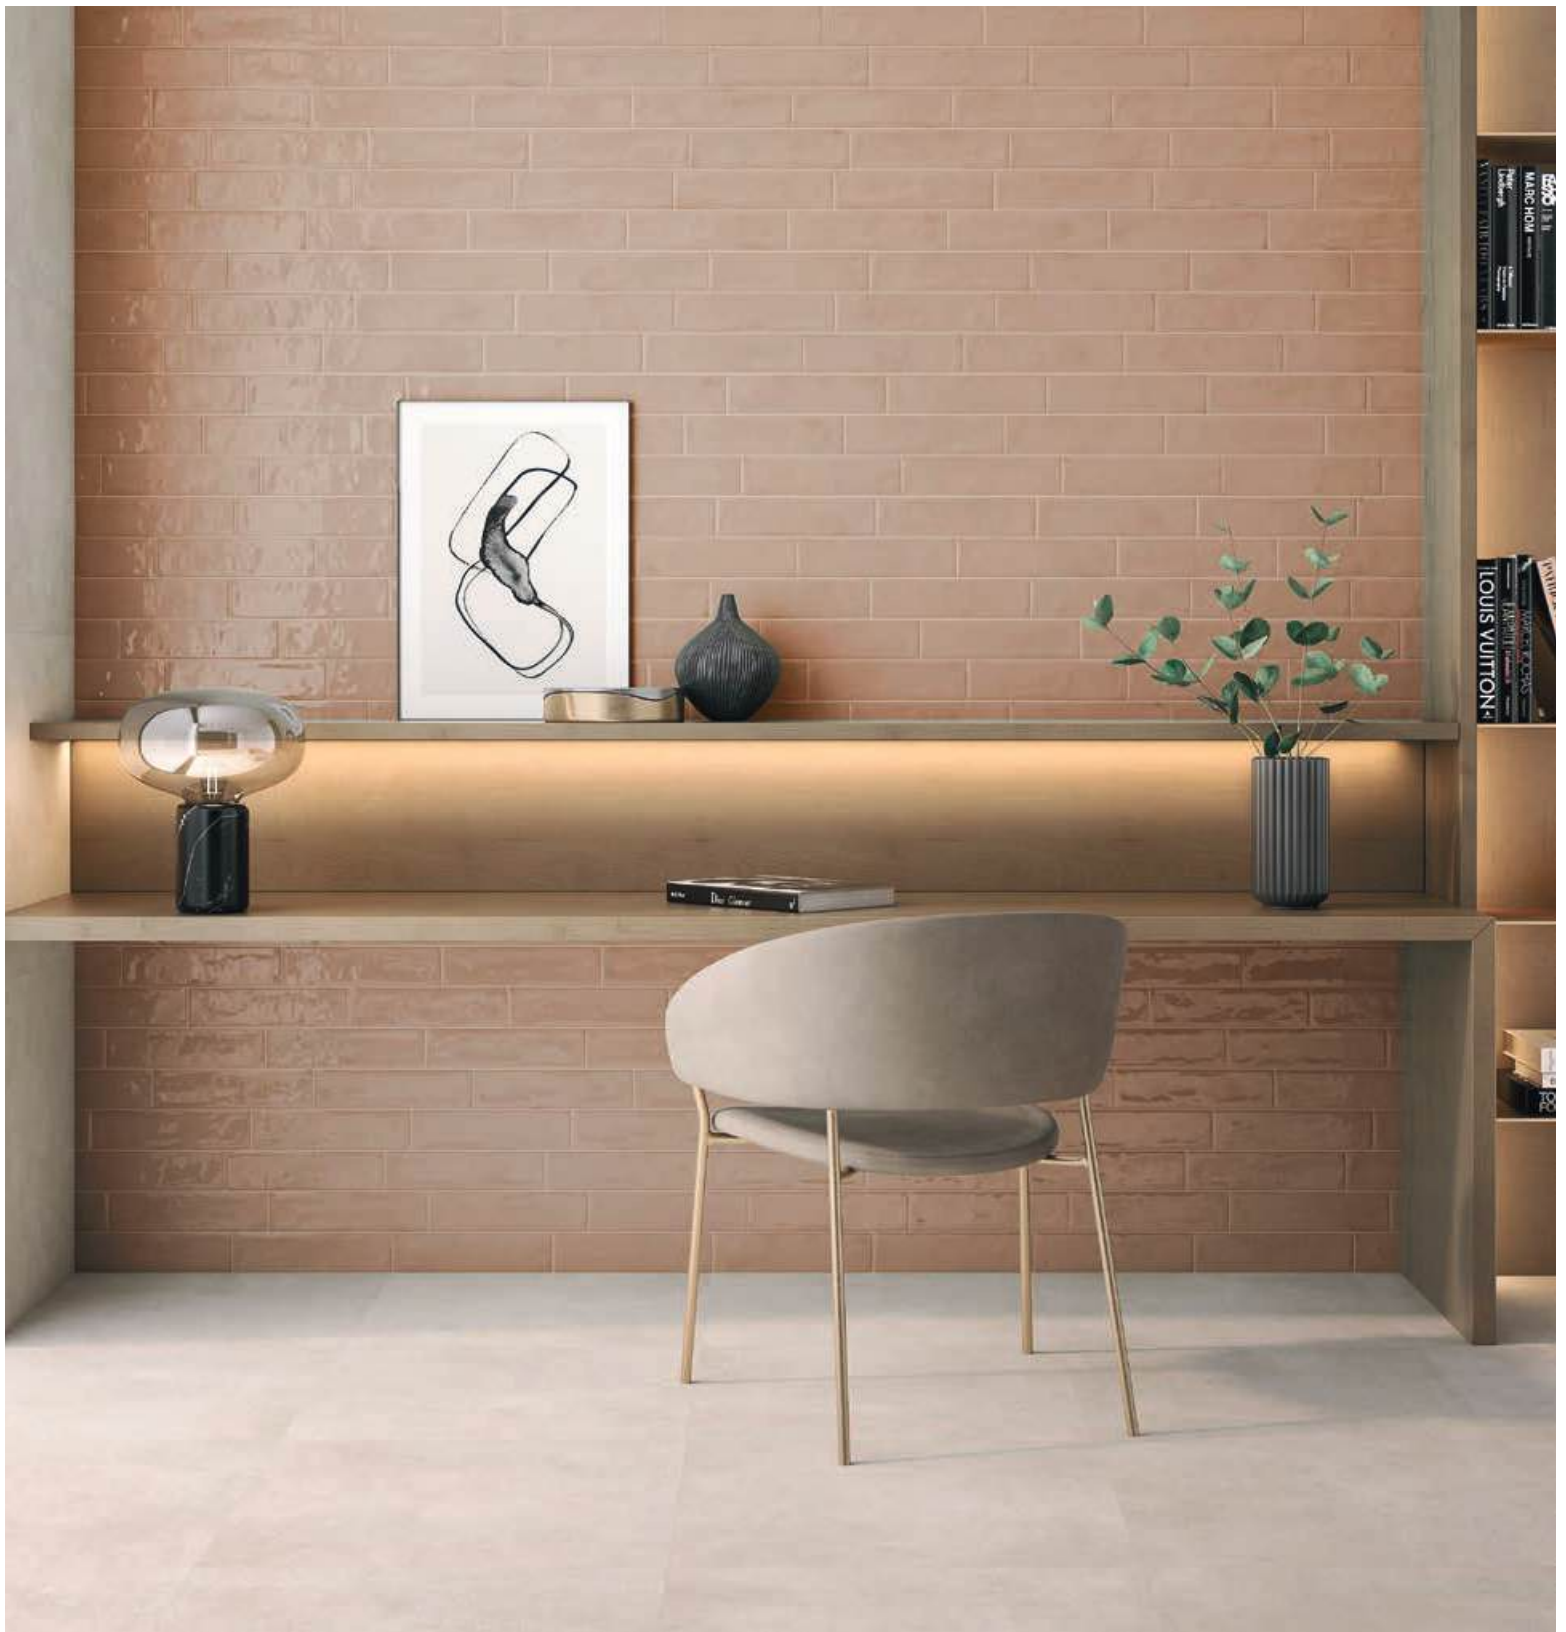

Rvto. / Wall / Rvrm.: Grace Nude 7,5x30
Pvto. / Floor / Sol: Eleganza Beige 60x60

Formatos / Sizes / Formats

7,5x30
3"x12"
± 10 mm