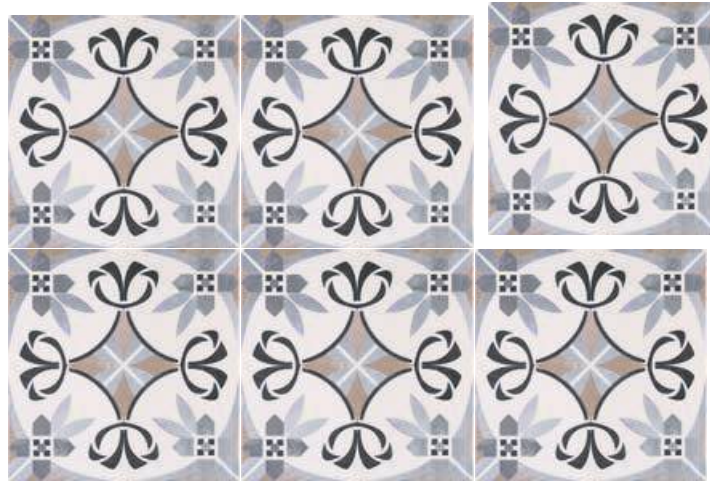

Sysley

Formatos / Sizes / Formats

22,3x22,3
8"x8"
± 11 mm

Cód. tarif. MT
22,3x22,3 ORG10

Normas / Standar / Normes	
	MT
DIN 51130	R9
UNE 41901 EX	Clase 1
DIN 51097	-
BS-EN 16165	-