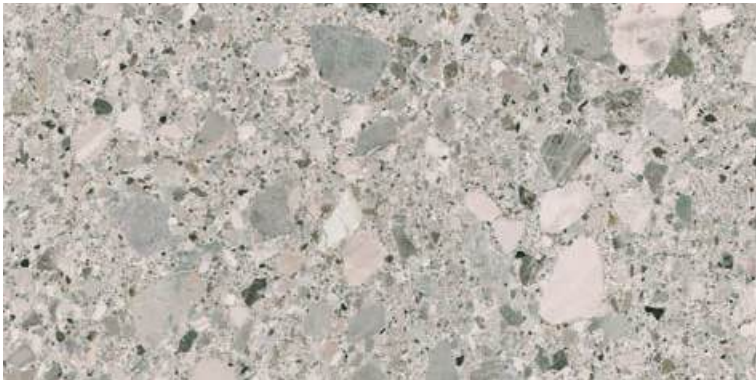

30x60 Rec. 12"x24" ± 9,5 mm	60
-----------------------------------	-----------

Pietra Di Gre

GRES PORCELÁNICO
PORCELAIN TILES · GRÈS CÉRAME

SOLID

Pietra Di Gre Bianco

Pietra Di Gre Crema

Pietra Di Gre Perla