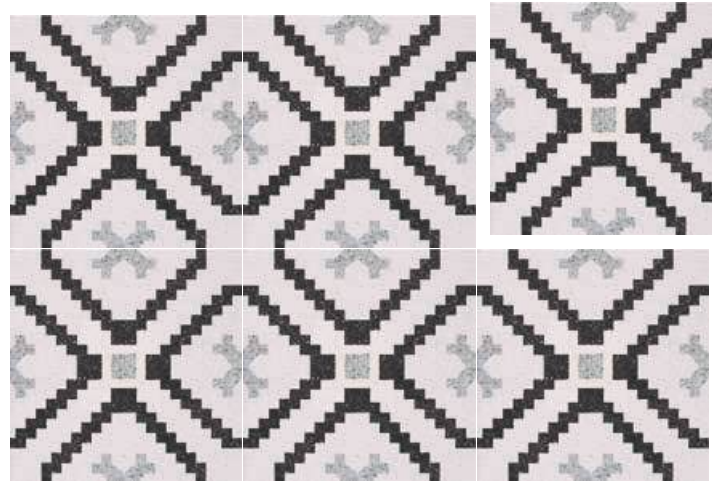

Dc. Lempicka

GRES PORCELÁNICO ESMALTADO
GLAZED PORCELAIN TILES · GRÈS CÉRAMÉ ÉMAILLÉ

Dc. Lempicka