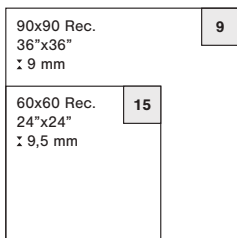

Formatos / Sizes / Formats