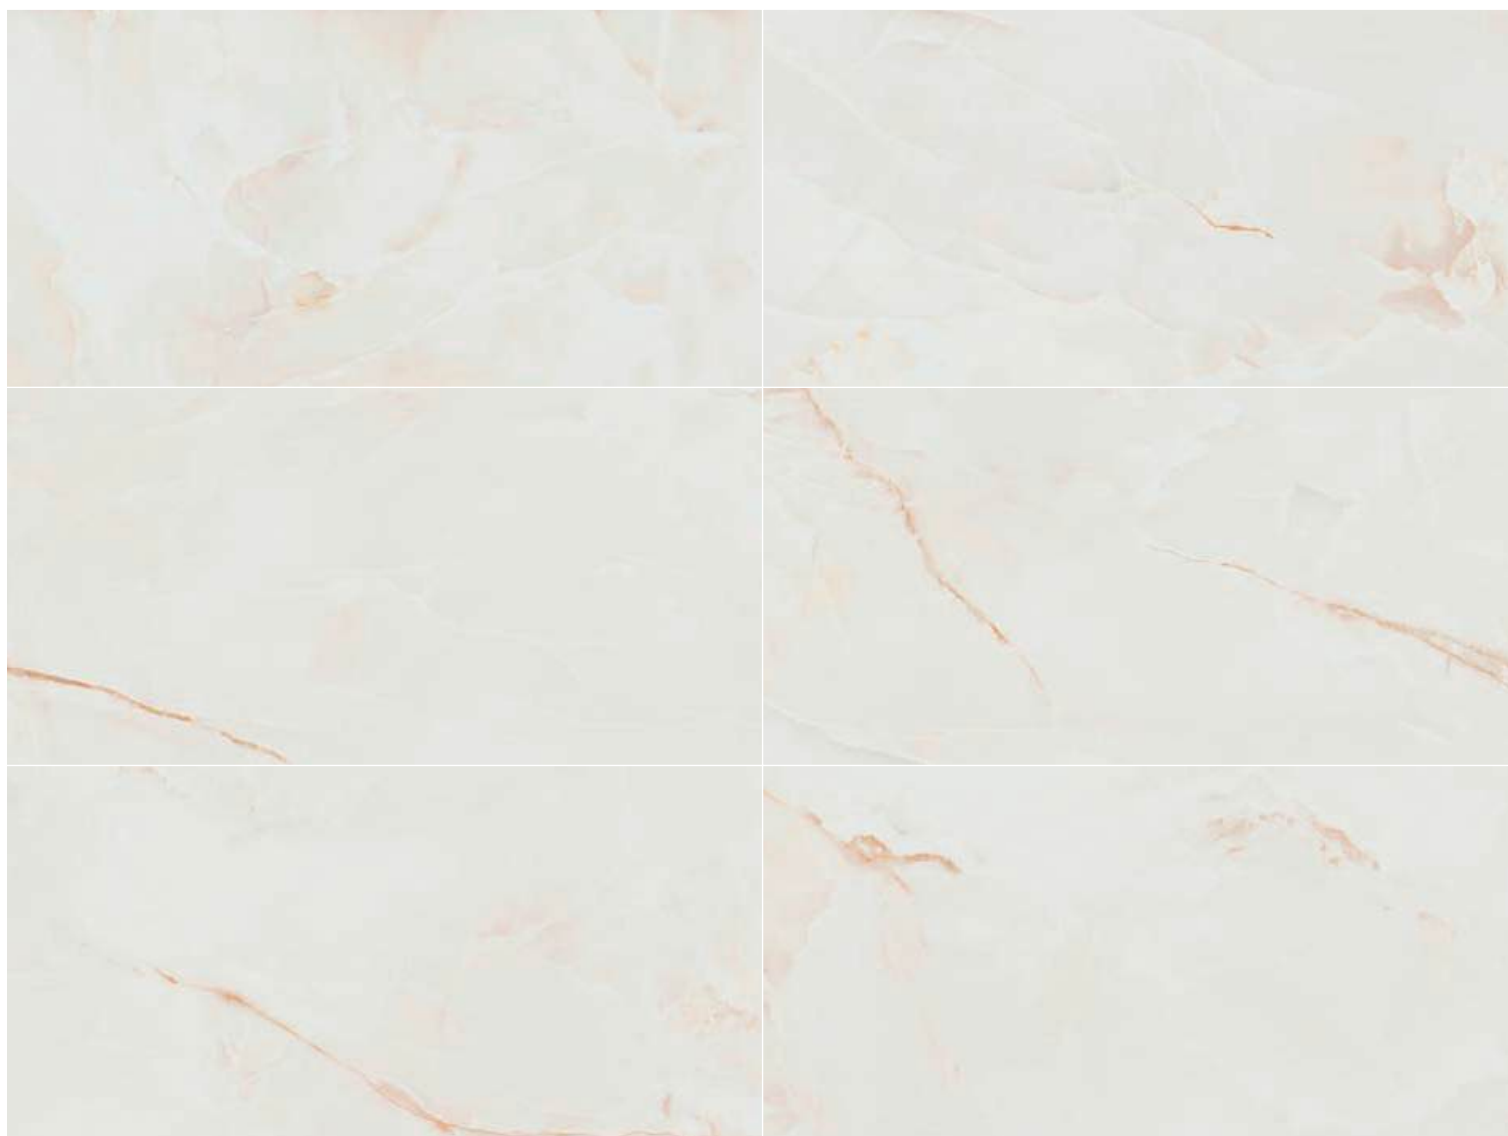

Onix White

PEI 4

Cód. tarif.	PL	ST
60x120	POL13	POL12
30x30 (7x7)	MOS7	MOS7