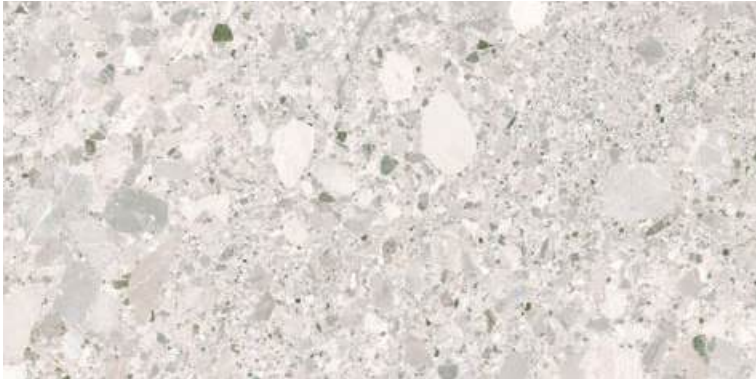

Pietra Di Gre

GRES PORCELÁNICO
PORCELAIN TILES · GRÈS CÉRAME

SOLID

Pietra Di Gre Bianco