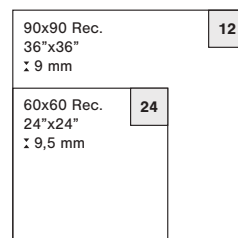

Formatos / Sizes / Formats

WHITE BODY p. 318

Disponible / Available / Disponible:
EXT Marfil, Perla - 120x120 Rec. / 60x60 Rec. / 60x120 Rec.

Piezas complementarias / Complementary Tiles / Pièces Complémentaires
Consultar en página / Consult on page / Consulter en page: 674