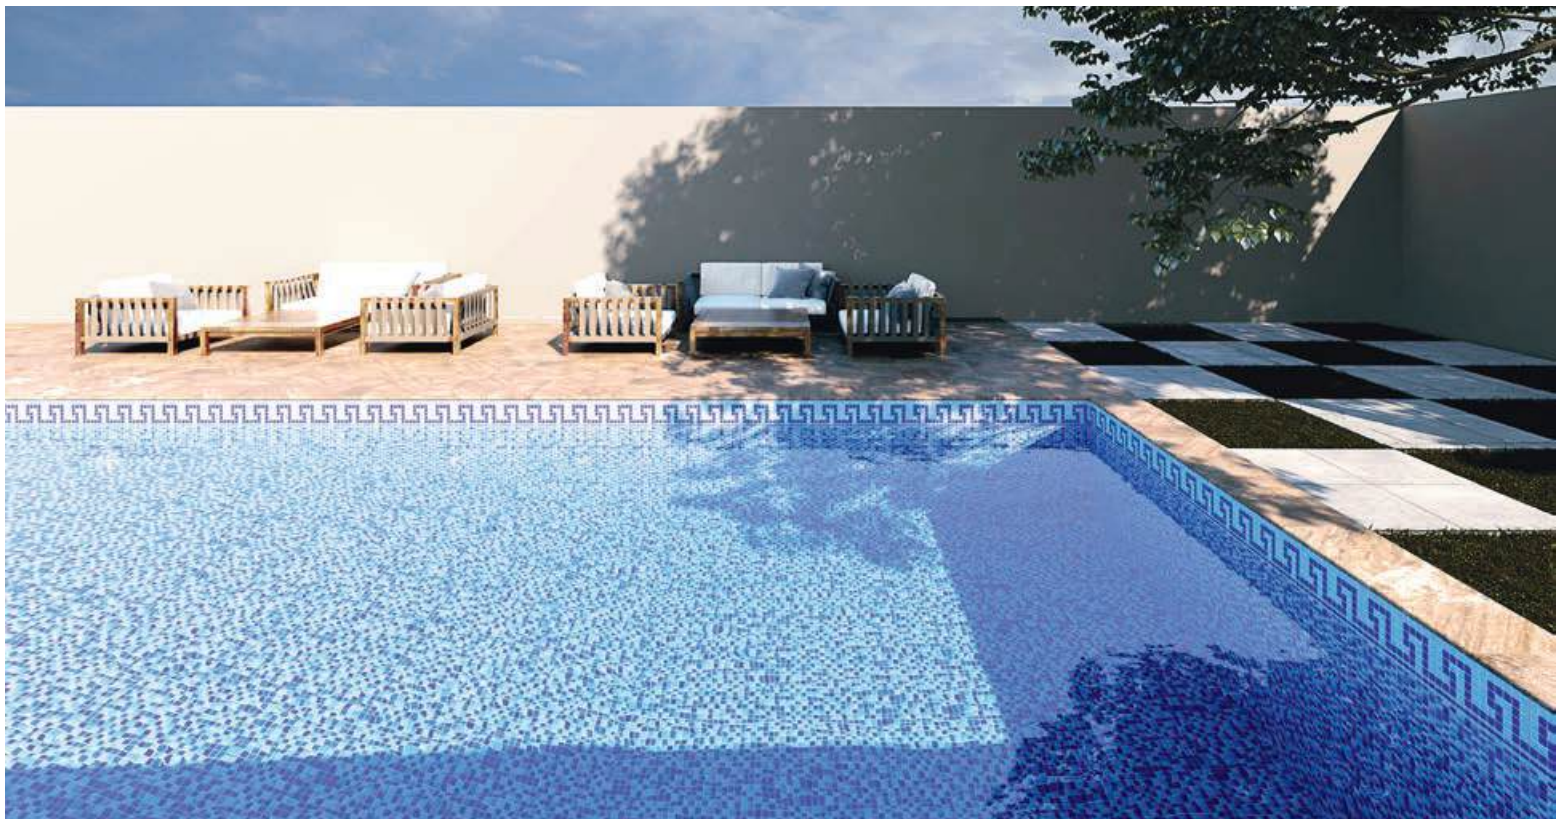

Pvto. / Floor / Sol: Barbados Dec. Navi 33,3x33,3 - Barbados Navi 33,3x33,3 - Burma Musgo 33,3x33,3

Formatos / Sizes / Formats

Cód. tarif. GL
33,3x33,3 PGL02