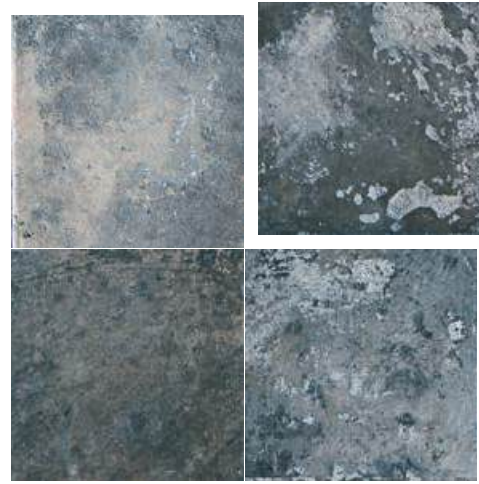

Senesi Ferro