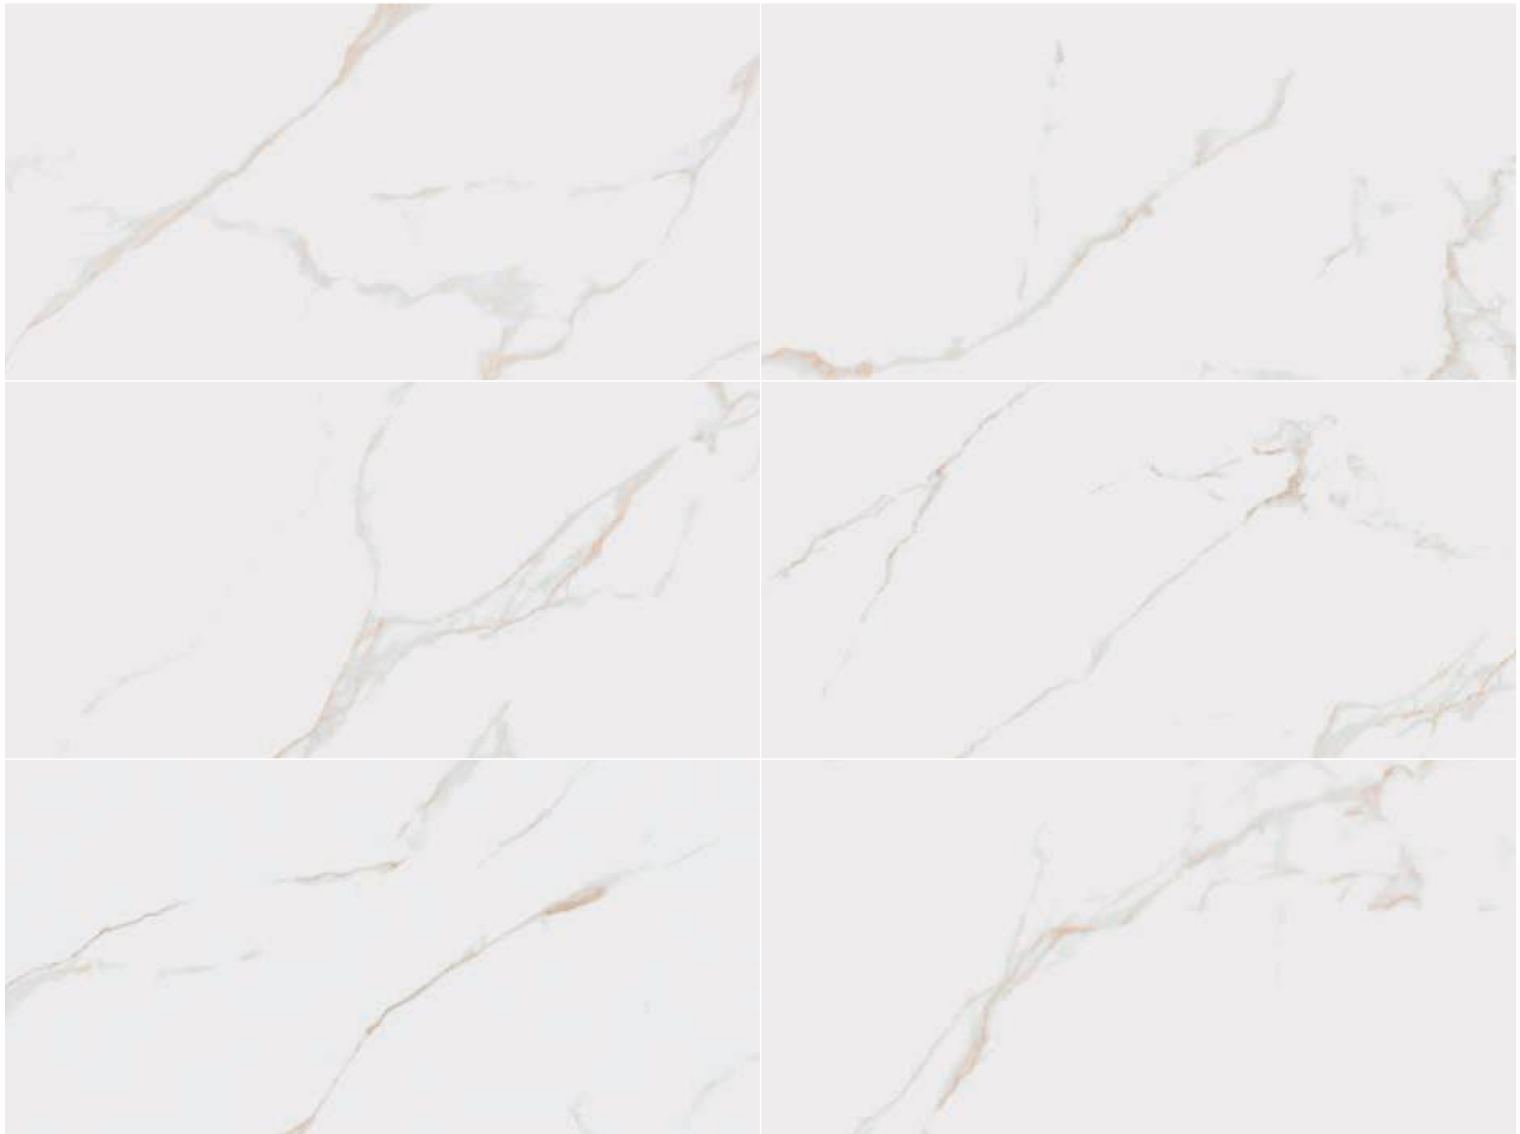

Castello

GRES PORCELÁNICO ESMALTADO PULIDO
POLISHED GLAZED PORCELAIN TILES · GRÈS CÉRAME ÉMAILLÉ POLI

POLISHED

Castello Oro

PEI 4

Cód. tarif.	PL
120x120	POL19
60x120	POL13
30x30 (7x7)	MOS7

Cellini

Cellini rinde homenaje al clásico mármol Calacatta Statuario, con finas vetas grises paralelas sobre un fondo blanco puro, resultado de una alta concentración de minerales filosilicatos. Un diseño suave y único