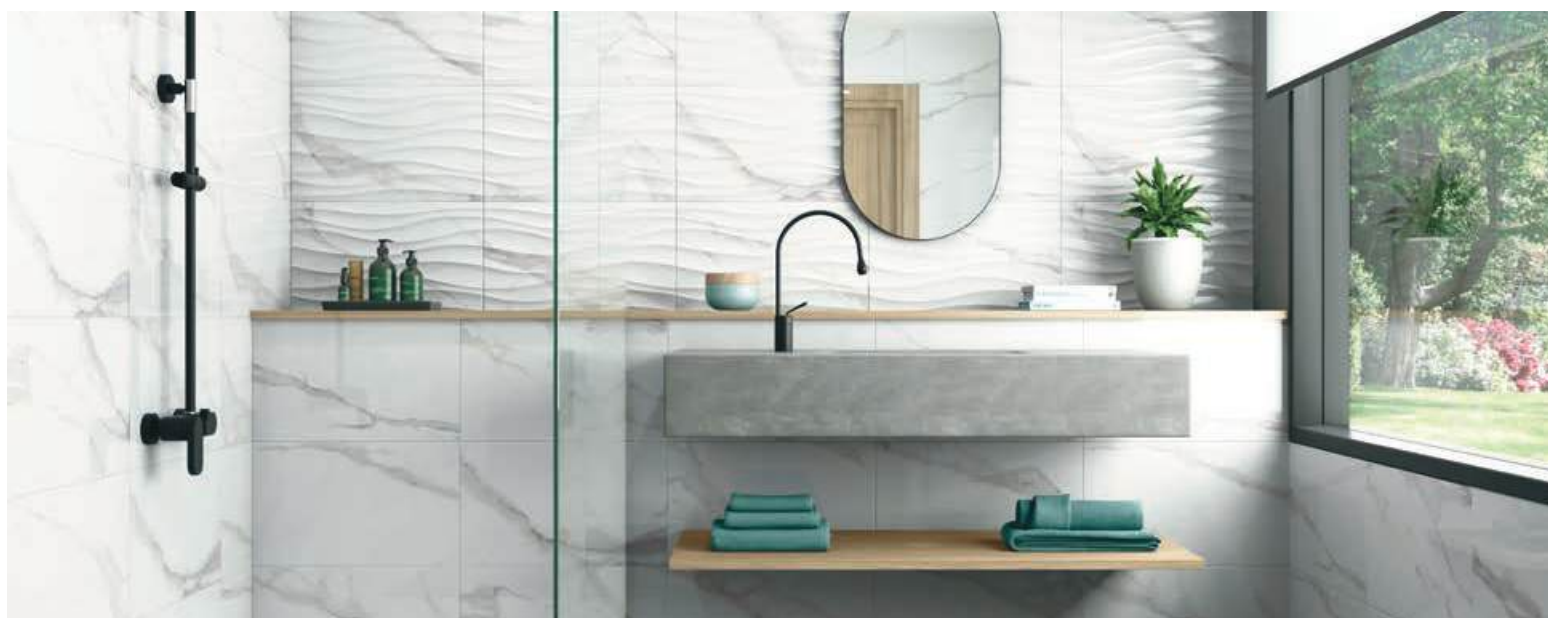

Rvto. / Wall / Rvtm.: Portofino Blanco Brillo 33,3x55 - Rlv Portofino Blanco Brillo 33,3x55

Formatos / Sizes / Formats

33,3x55
13"x22"
± 8,8 mm

10

30x90
12"x36"
± 8,5 mm

8

45x45
18"x18"
± 8,5 mm

12

RED BODY p. 651

60x120 Rec.
24"x48"
± 9 mm

6

PORCELAINGLASS p. 452

60,8x60,8
24"x24"
± 9,5 mm
60x60 Rec.
24"x24"
± 9,5 mm

12

30x30 (7x7)
12"x12"

Cód. tarif.

33,3x55 RED14
33,3x55 Rlv/Dec RED13