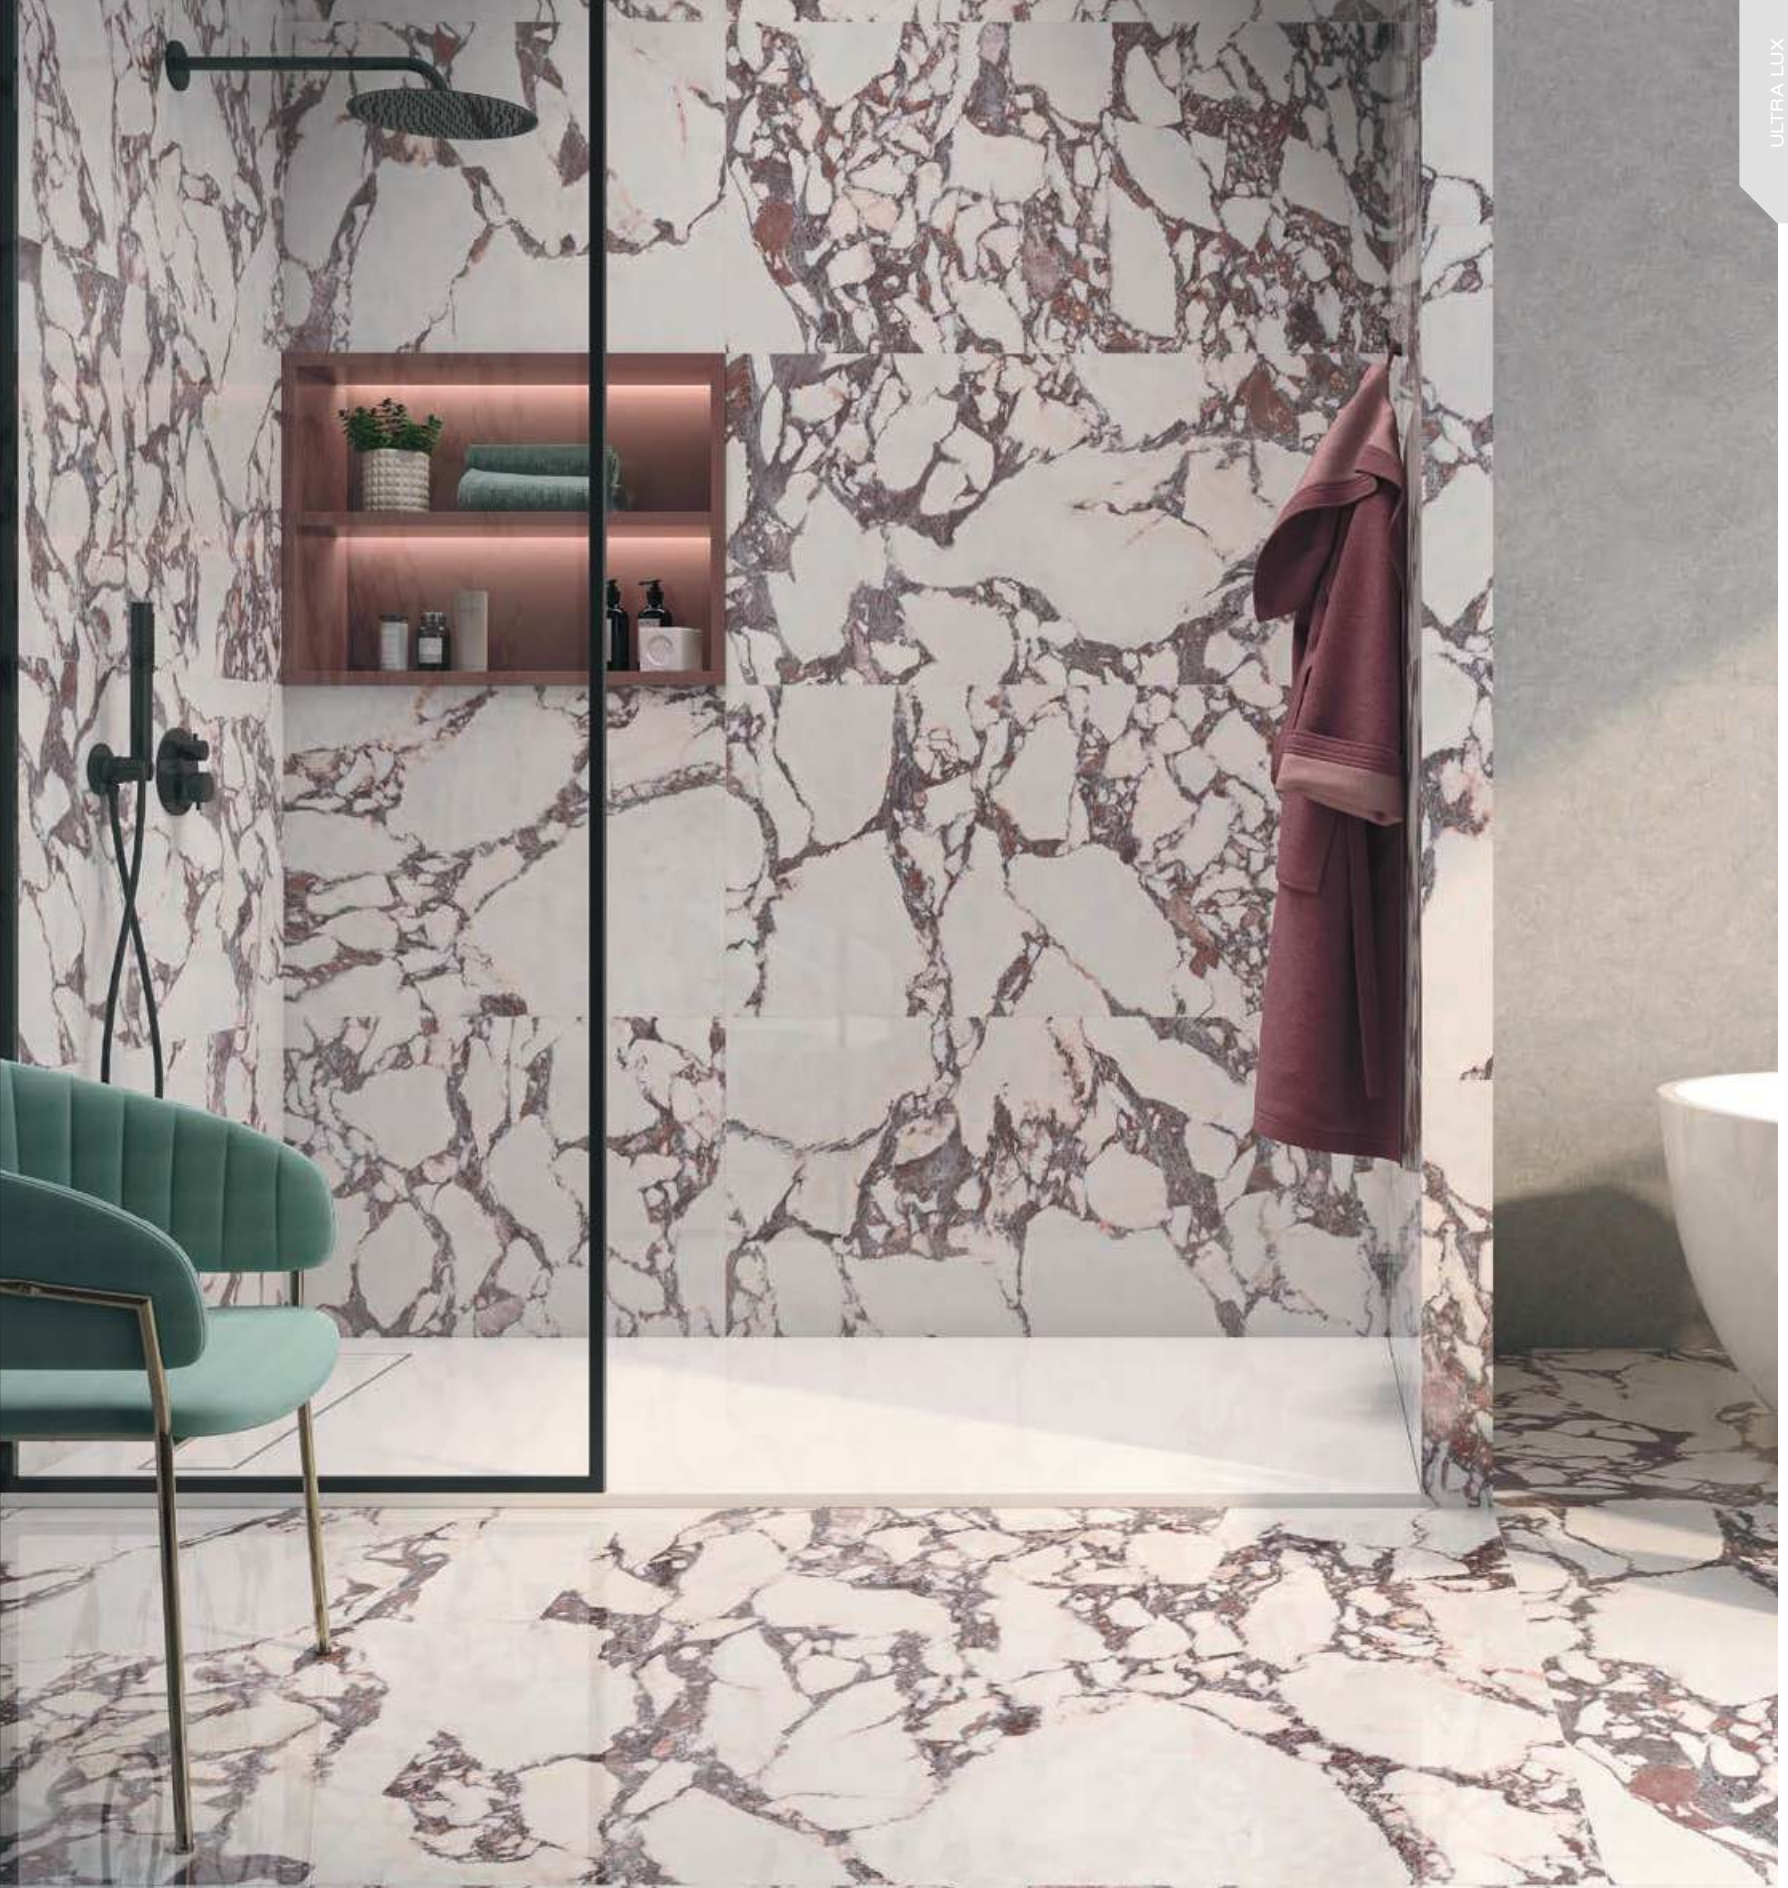

Rvto. / Wall / Rvtn.: Lux Viola 60x120 - Cromat Gris 60x120
Pvto. / Floor / Sol: Lux Viola 60x120