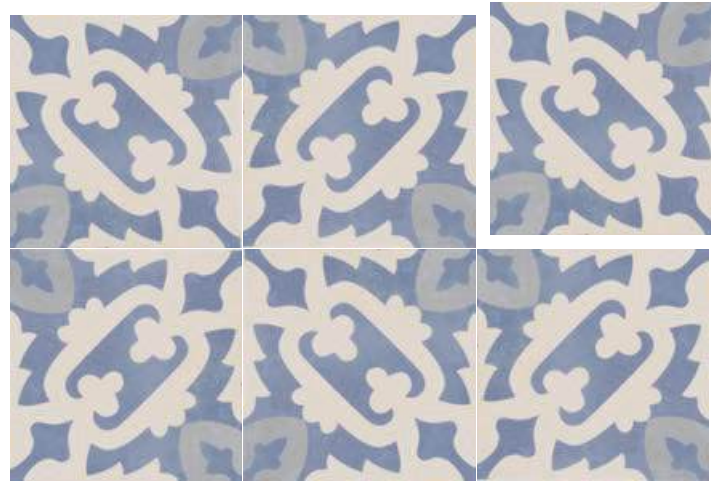

Art Rodin

GRES PORCELÁNICO ESMALTADO
GLAZED PORCELAIN TILES · GRÈS CÉRAMÉ ÉMAILLÉ

Rodin