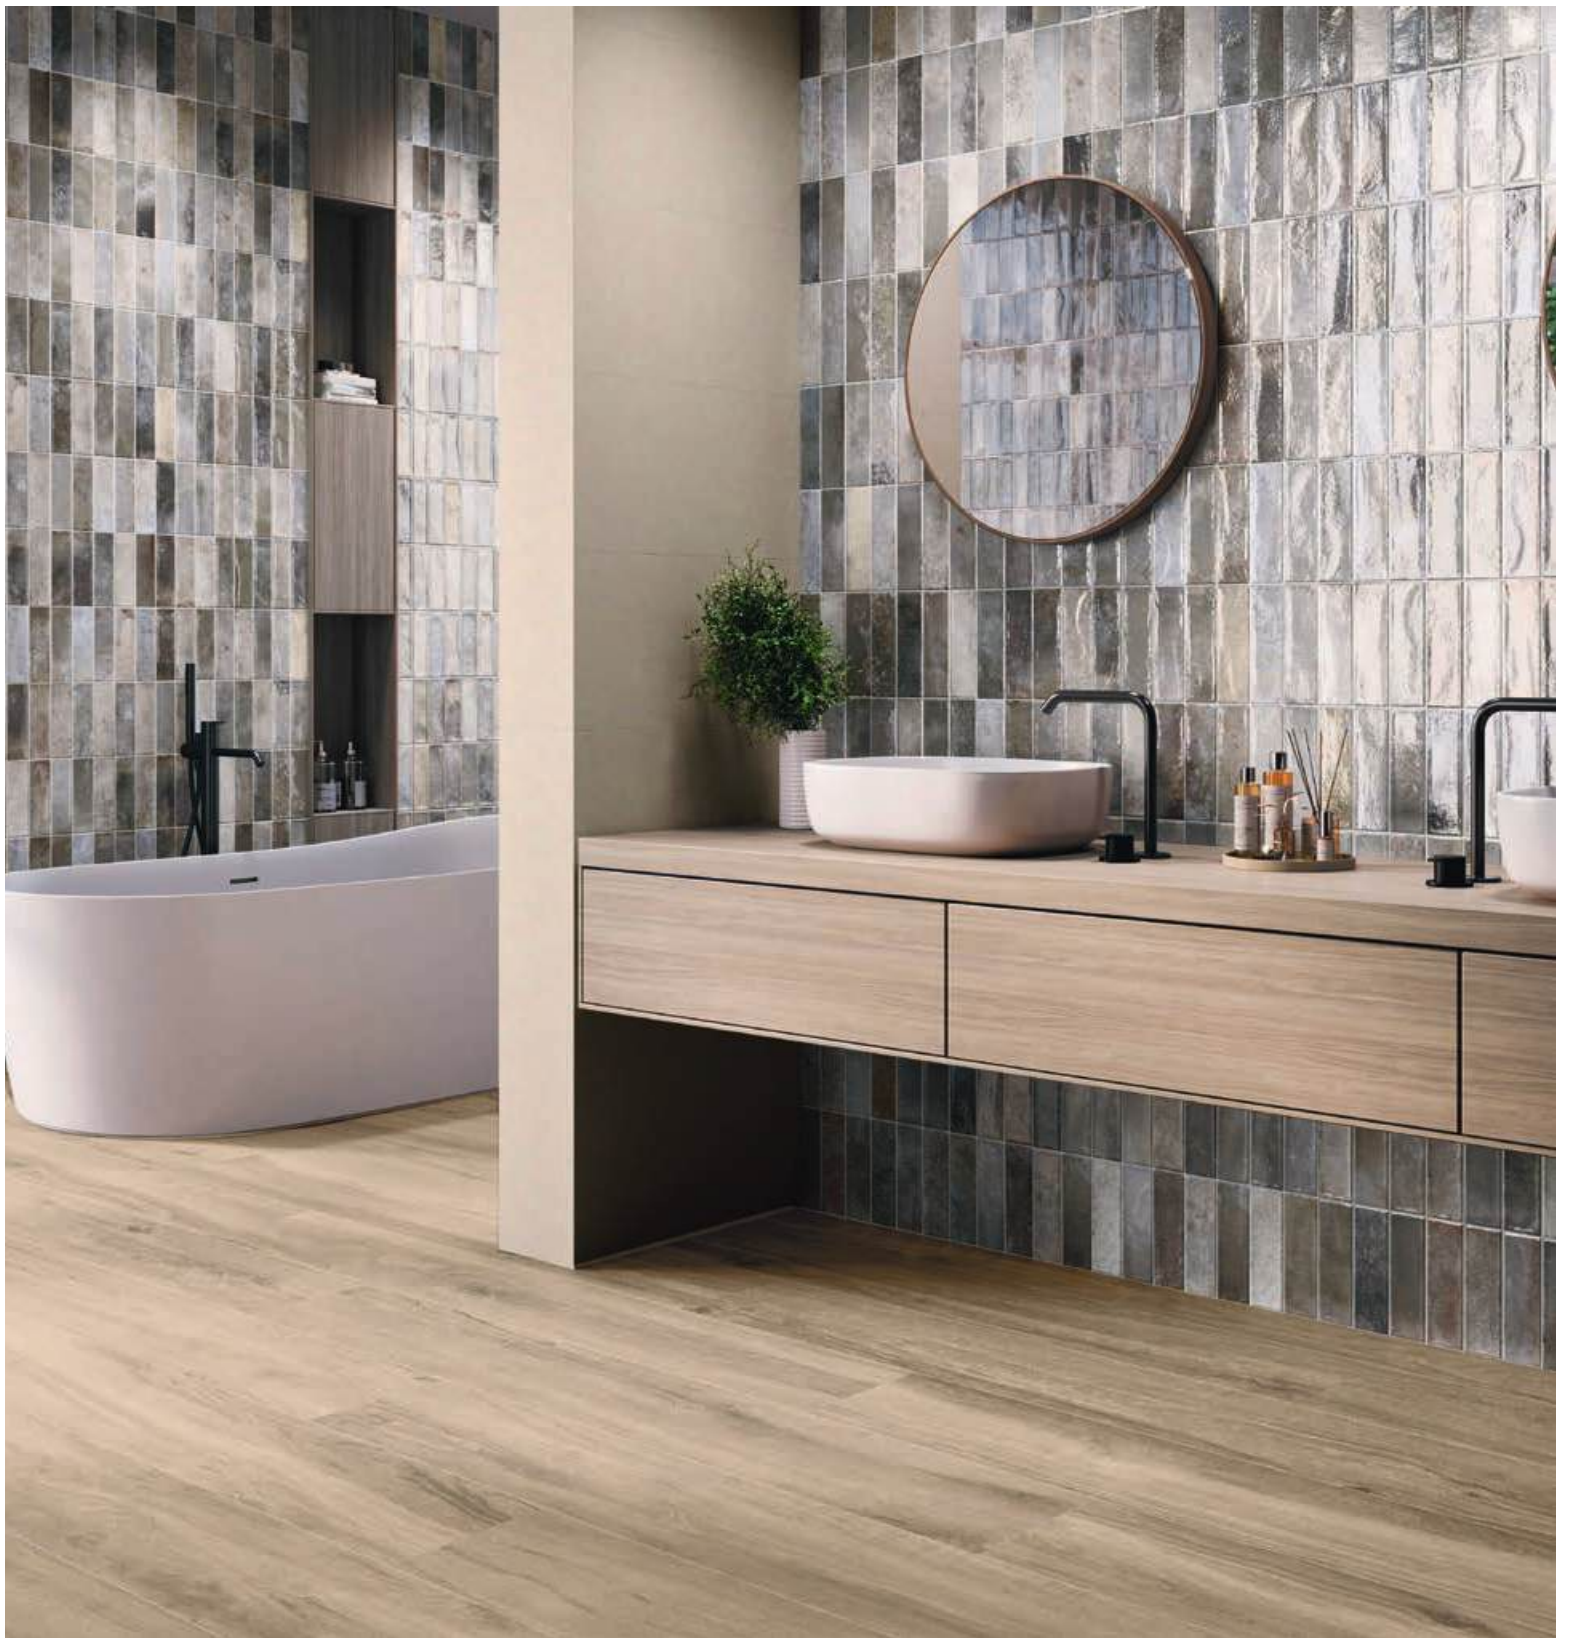

31,6x60	RED10
31,6x60 Fresh, Warm	RED20
2x60 Mold. Metal	P29

Rvto. / Wall / Rvrm.: Pre. Artsquare Greige 31,6x60 - Urbana Sand 31,6x60
Pvto. / Floor / Sol: Rovere Honey 15x90

Formatos / Sizes / Formats

31,6x60 12"x24" ± 9,5 mm	10
--------------------------------	----