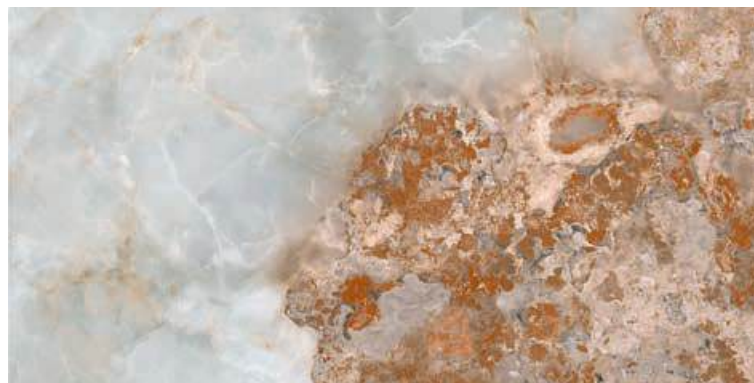

Dans ce chapitre, nous présentons toutes nos granules polies, caractérisées par leur finition ultra-polie et haut de gamme. Les granules polies sont parfaites pour des projets recherchant une touche de luxe et de sophistication.

Lux Danae Navi

Lux Danae Opalo

Cód. tarif.	PL
60x120	LUX03
30x30 (5x5)	MOS5
32,5x22,5	P53

Lux Deva

Deva es la oscuridad de la noche, un fondo negro iluminado por radiantes vetas blancas. Un mármol noble y elegante que nace en las canteras del País Vasco. Deva, reproduce al negro Marquina y saca a relucir todas las mezclas de calcita blanca y fósiles propios de este diseño tan espectacular.

Deva conjures up the darkness of night, with a black background lit up by radiant white veins. All the beauty of black Marquina marble, a fine-quality elegant stone quarried in the Basque Country, has been carefully reproduced, highlighting the mixes of white calcite and fossils found in its spectacular design.