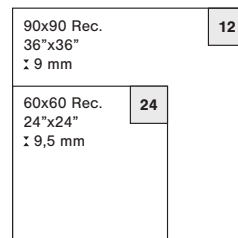

Disponible / Available / Disponible:
EXT Marfil, Perla - 120x120 Rec. / 60x60 Rec. / 60x120 Rec.

SOLID p. 170