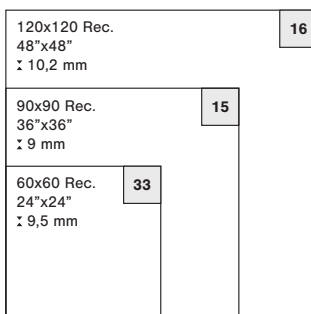

Formatos / Sizes / Formats

Disponible en / Available in / Disponible:
Wells (Polished) p. 144

Piezas complementarias / Complementary Tiles / Pièces Complémentaires
Consultar en página / Consult on page / Consulter en page: 674