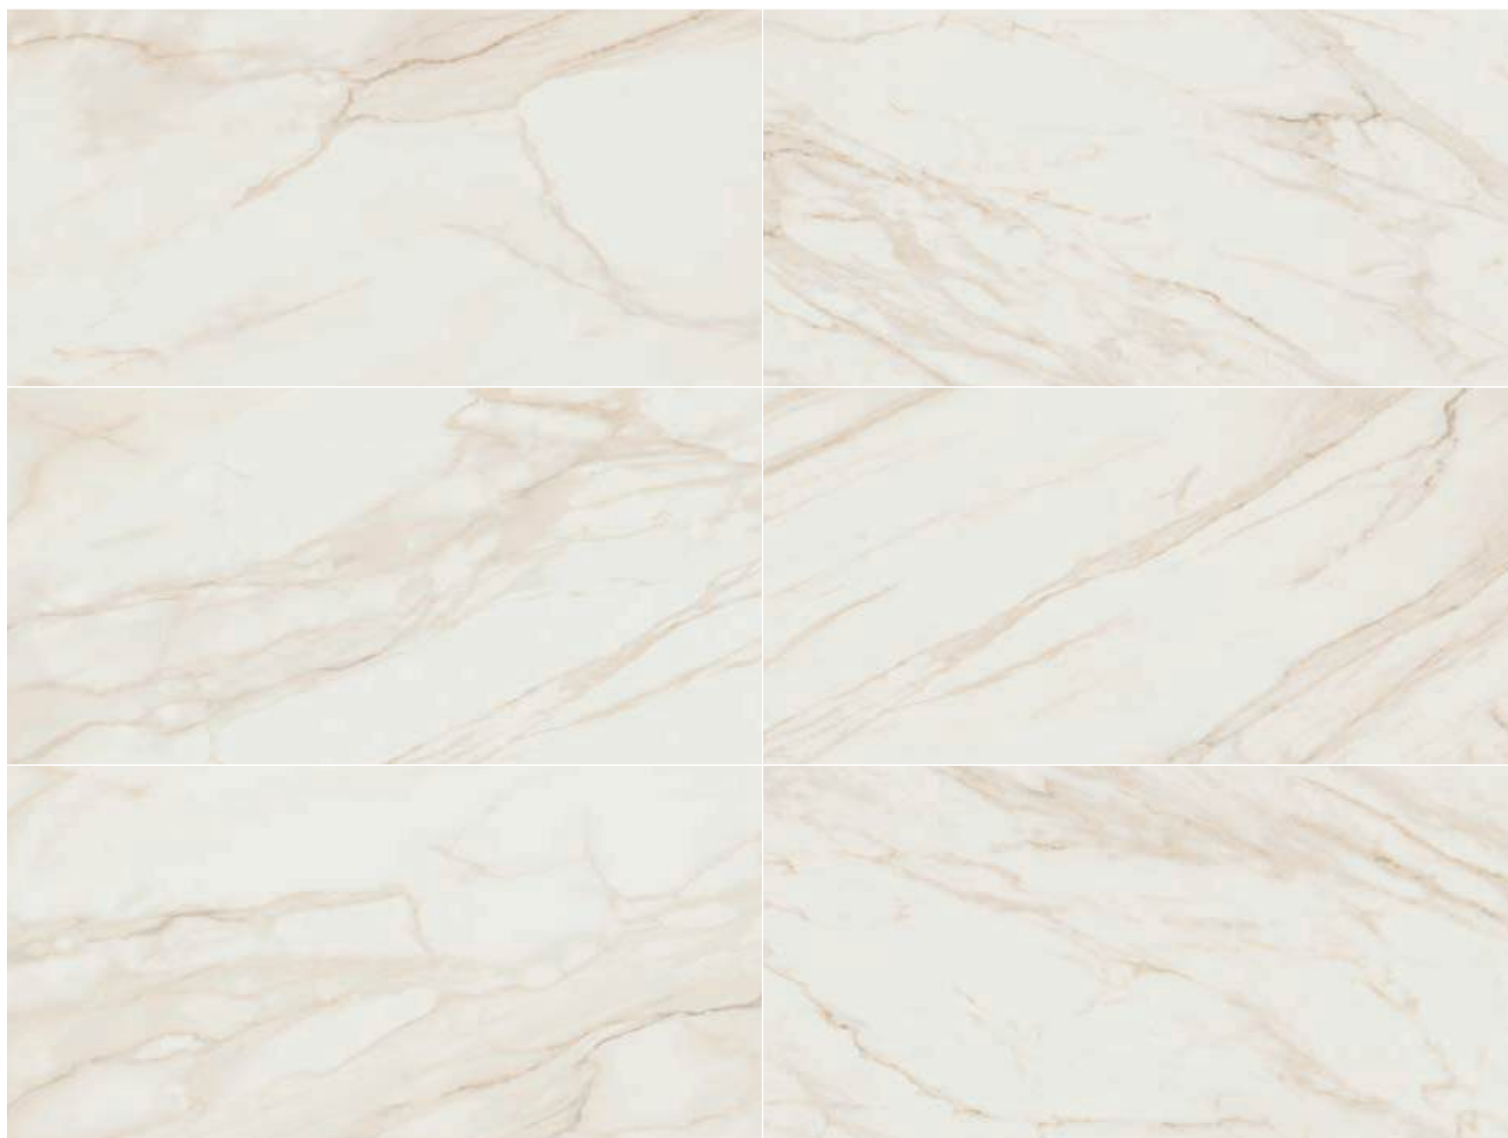

Tresana

GRES PORCELÁNICO ESMALTADO PULIDO
POLISHED GLAZED PORCELAIN TILES · GRÈS CÉRAME ÉMAILLÉ POLI

POLISHED

Tresana Blanco

PEI 4

Cód. tarif.	PL	ST
120x120	POL19	POL18
90x90	POL15	POL14
60x60	POL06	POL05
60x120	POL13	POL12
30x60	POL04	POL03
9x30	POL02	POL01
30x30 (7x7)	MOS7	MOS7