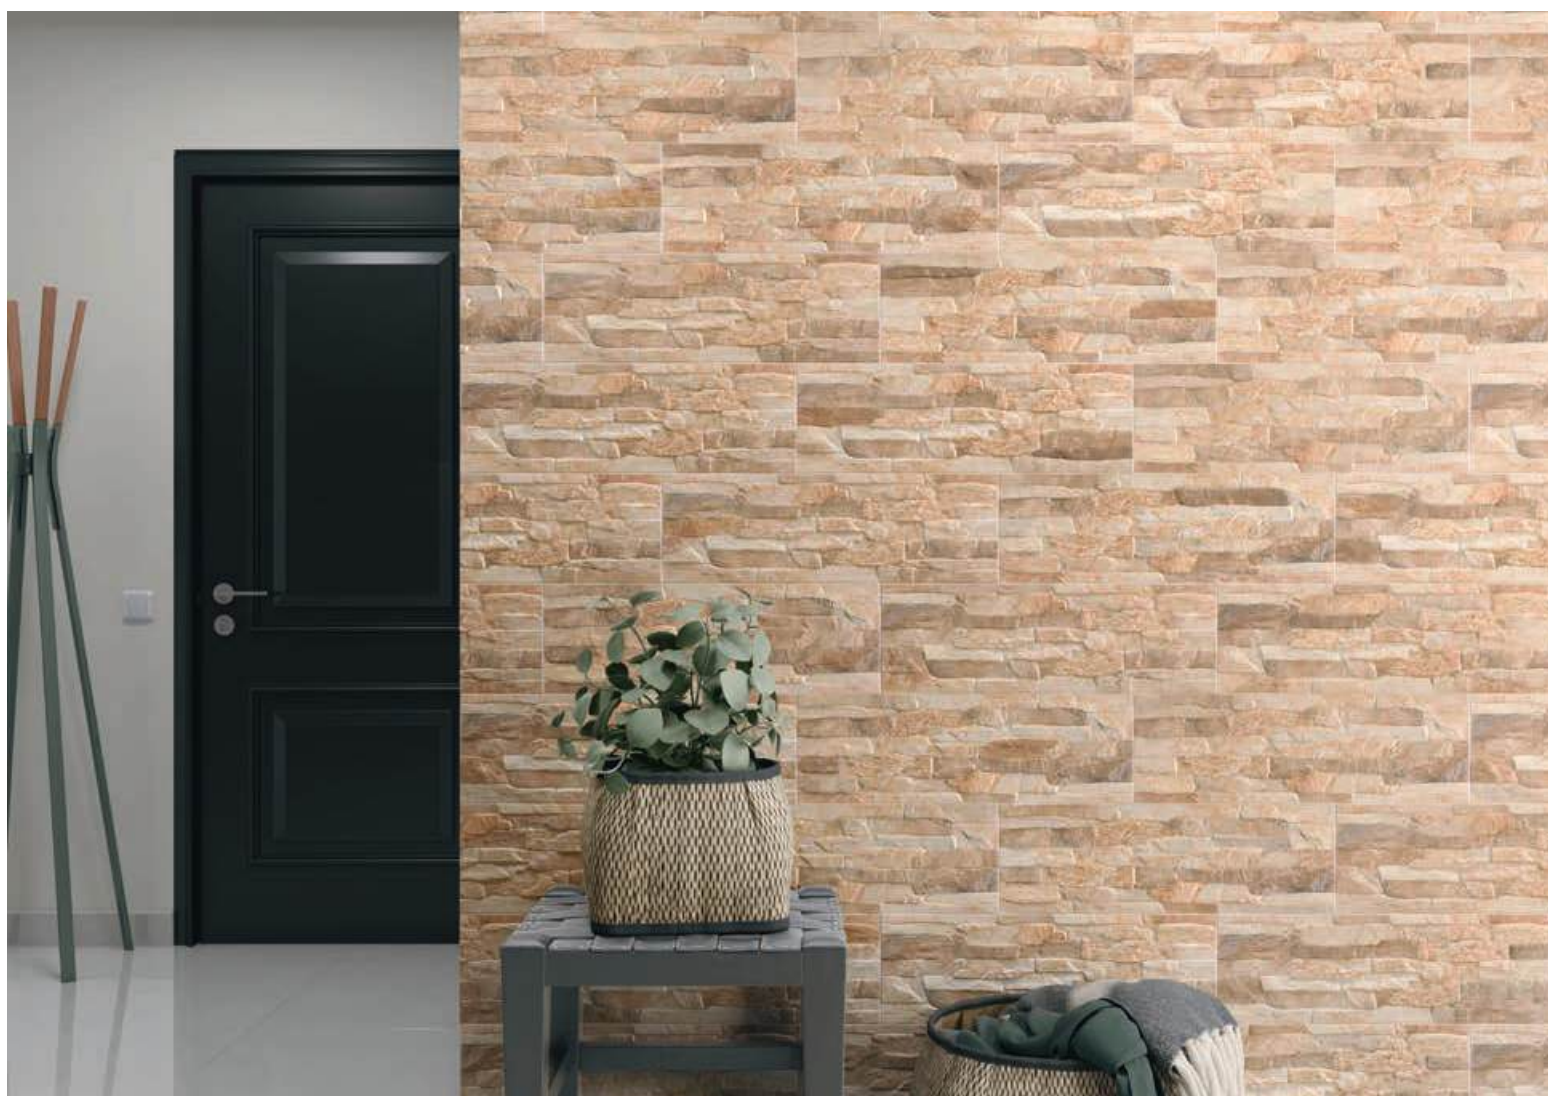

Rvto. / Wall / Rvtn: Titan Arena 17x52

Formatos / Sizes / Formats

17x52
7"x21"
± 8,8 mm

Cód. tarif.	MT
17x52	BKS01