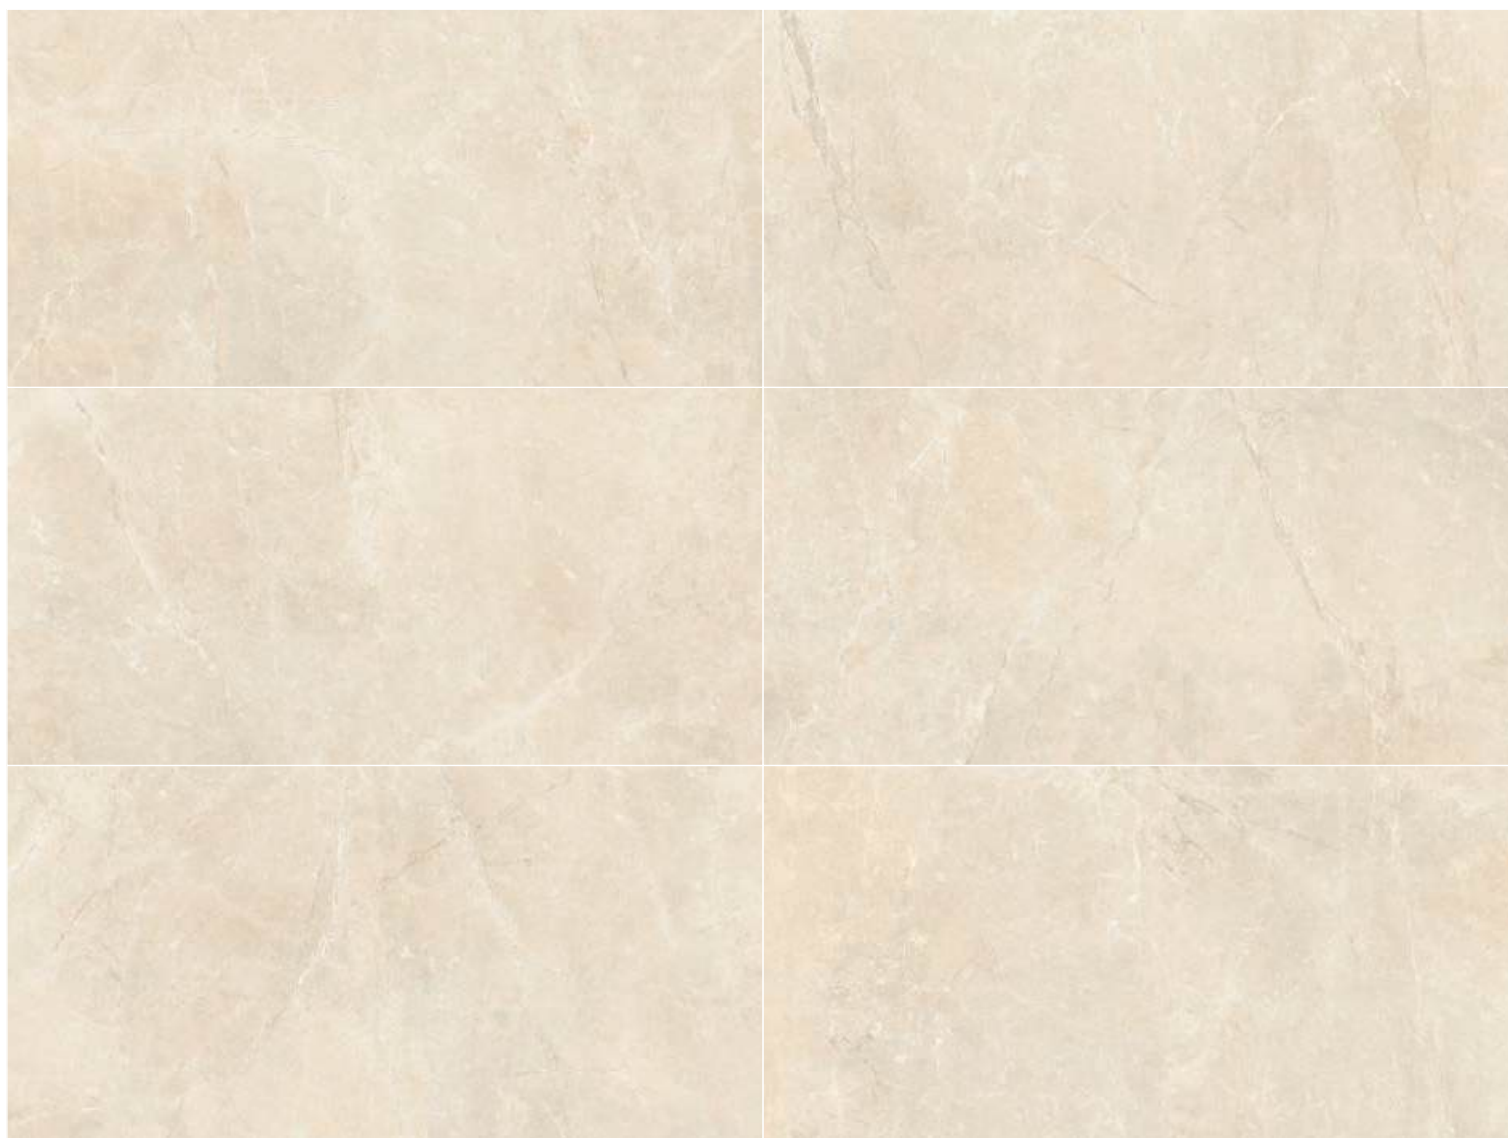

Imperium

GRES PORCELÁNICO ESMALTADO PULIDO
POLISHED GLAZED PORCELAIN TILES · GRÈS CÉRAMÉ ÉMAILLÉ POLI

POLISHED

Imperium Marfil

PEI 4

Cód. tarif.	PL	ST
60x120	POL13	-
60x60	POL06	POL05
30x30 (7x7)	MOS7	MOS7