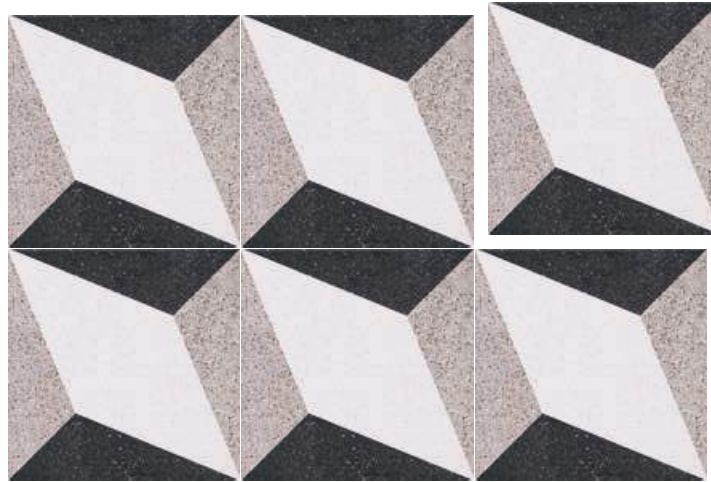

Dc. Klee

Formatos / Sizes / Formats

22,3x22,3
8"x8"
± 11 mm

Cód. tarif. MT
22,3x22,3 ORG10

Normas / Standar / Normes

MT	
DIN 51130	R9
UNE 41901 EX	Clase 1
DIN 51097	-
BS-EN 16165	-