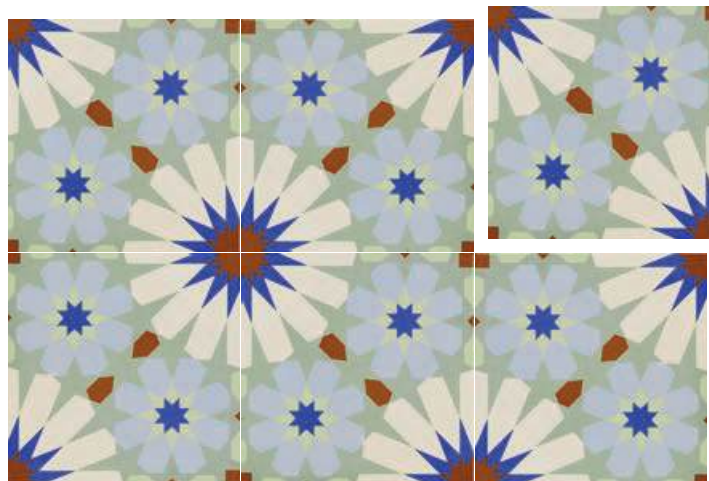

Art Cassatt

GRES PORCELÁNICO ESMALTADO
GLAZED PORCELAIN TILES · GRÈS CÉRAME ÉMAILLÉ

Cassatt