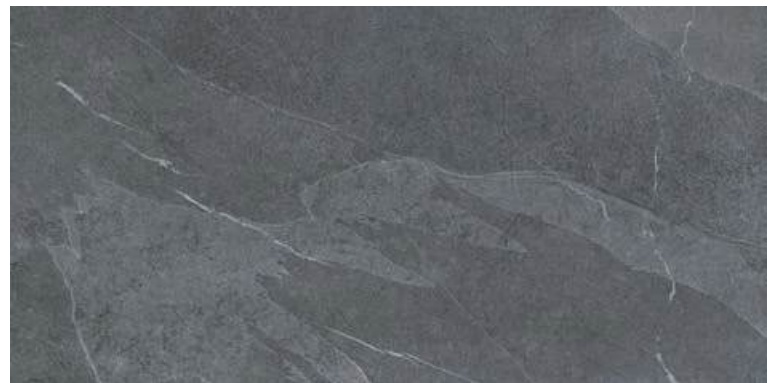

Pietra Di Lavagna

GRES PORCELÁNICO
PORCELAIN TILES · GRÈS CÉRAMÉ

SOLID

Pietra Di Lavagna Perla

Pietra Di Lavagna Sabbia

Pietra Di Lavagna Argento

Pietra Di Lavagna Grigio

Cód. tarif.	MT	EXT
60x60	SOL12	SOL13
60x120	SOL25	SOL26
30x60	SOL06	SOL07
30x30 (5x5)	MOS5	-