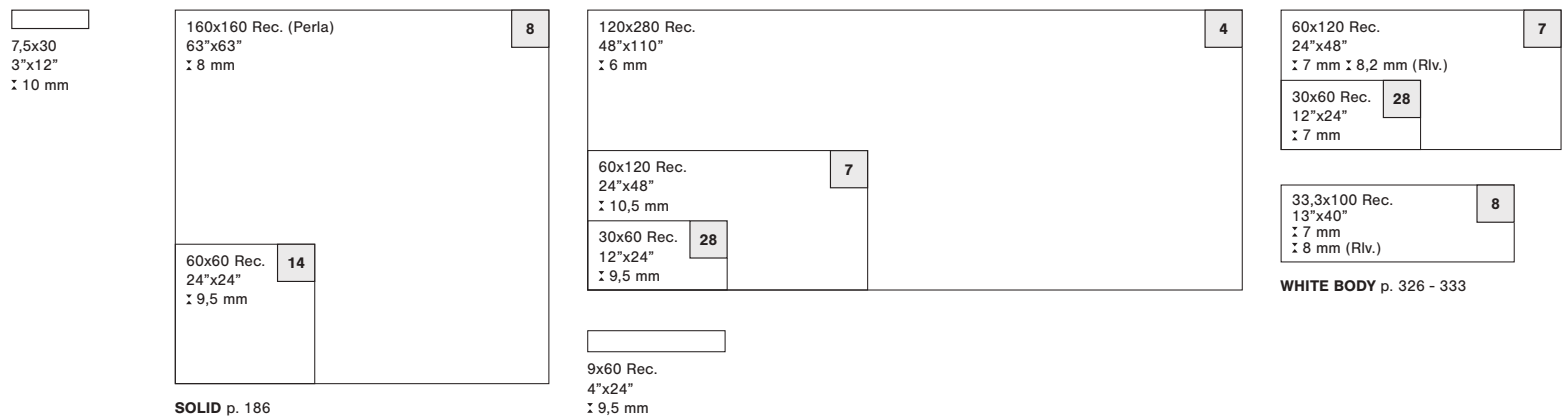

Formatos / Sizes / Formats