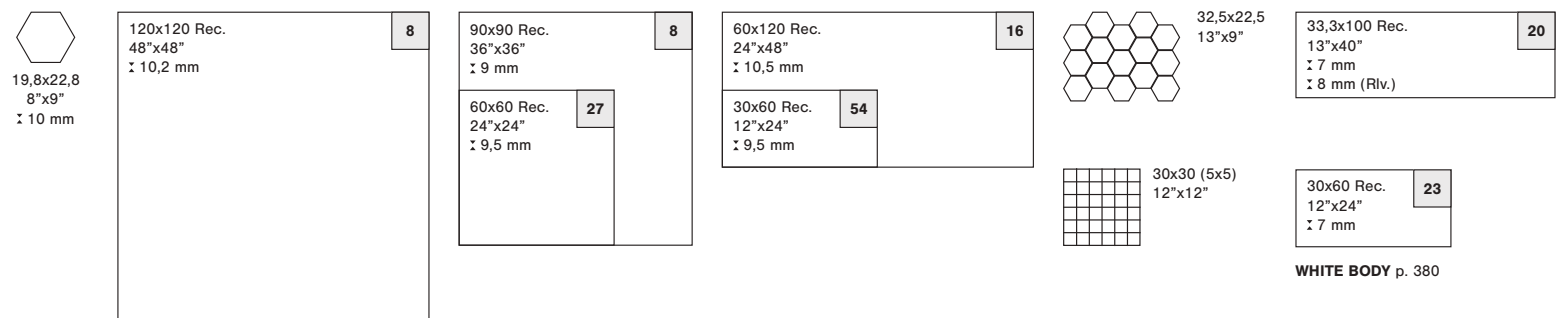

Formatos / Sizes / Formats