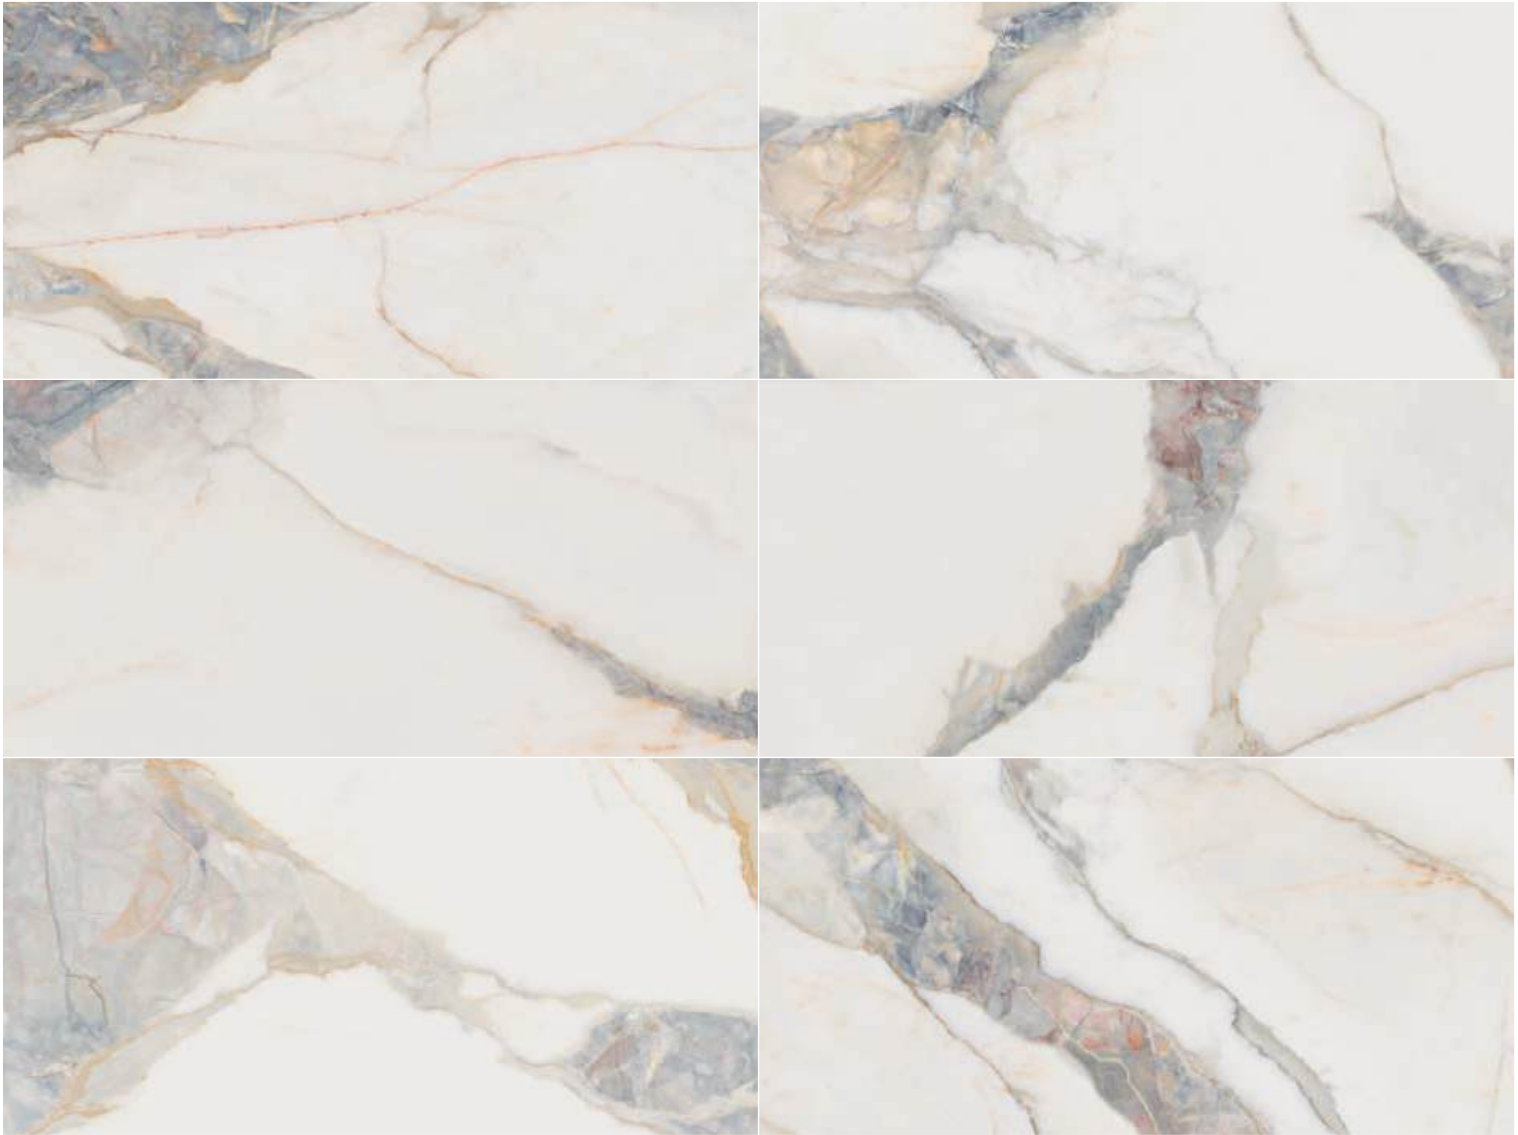

Pietra Di Marmi

GRES PORCELÁNICO ESMALTADO PULIDO
POLISHED GLAZED PORCELAIN TILES · GRÈS CÉRAME ÉMAILLÉ POLI

POLISHED

Pietra Di Marmi

PEI 4

Cód. tarif.	PL	ST
120x120	POL19	POL18
60x60	POL06	POL05
60x120	POL13	POL12
30x30 (5x5)	MOS5	MOS5