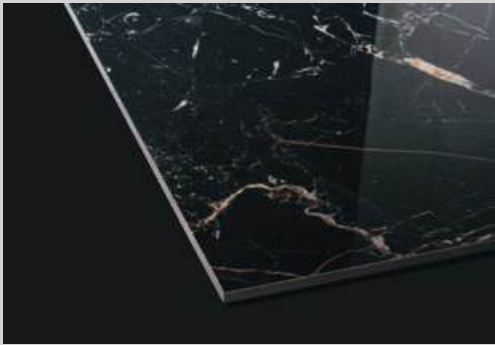

Colecciones
Collections / Collections

☐ **Ultra Lux**