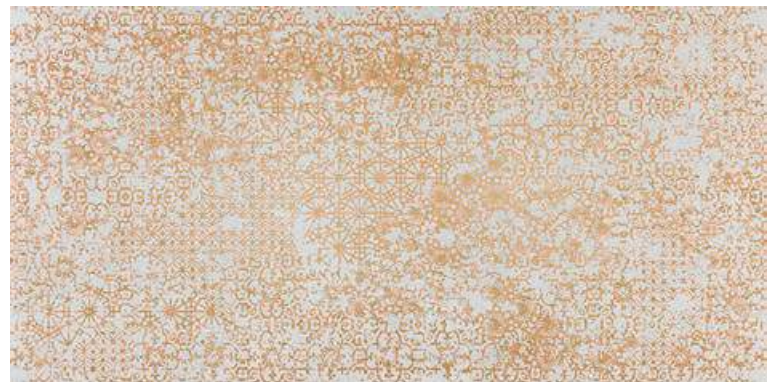

Persian Perla