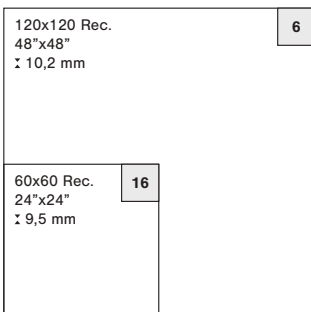

POLISHED

Imperium Marfil

PEI 4

Cód. tarif.	PL	ST
60x120	POL13	-
60x60	POL06	POL05
30x30 (7x7)	MOS7	MOS7

Rvto. / Wall / Rvrm.: Lenci Blanco 75x150
 Pvto. / Floor / Sol: Metal Copper 60x60

Formatos / Sizes / Formats