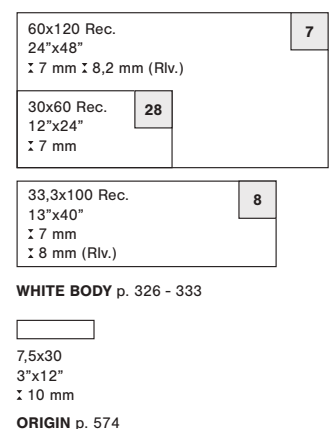

Formatos / Sizes / Formats

Piezas complementarias / Complementary Tiles / Pièces Complémentaires
Consultar en página / Consult on page / Consulter en page: 674