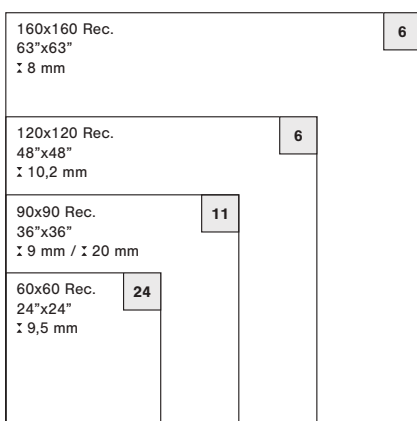

Formatos / Sizes / Formats

Piezas complementarias / Complementary Tiles / Pièces Complémentaires
Consultar en página / Consult on page / Consulter en page: 674