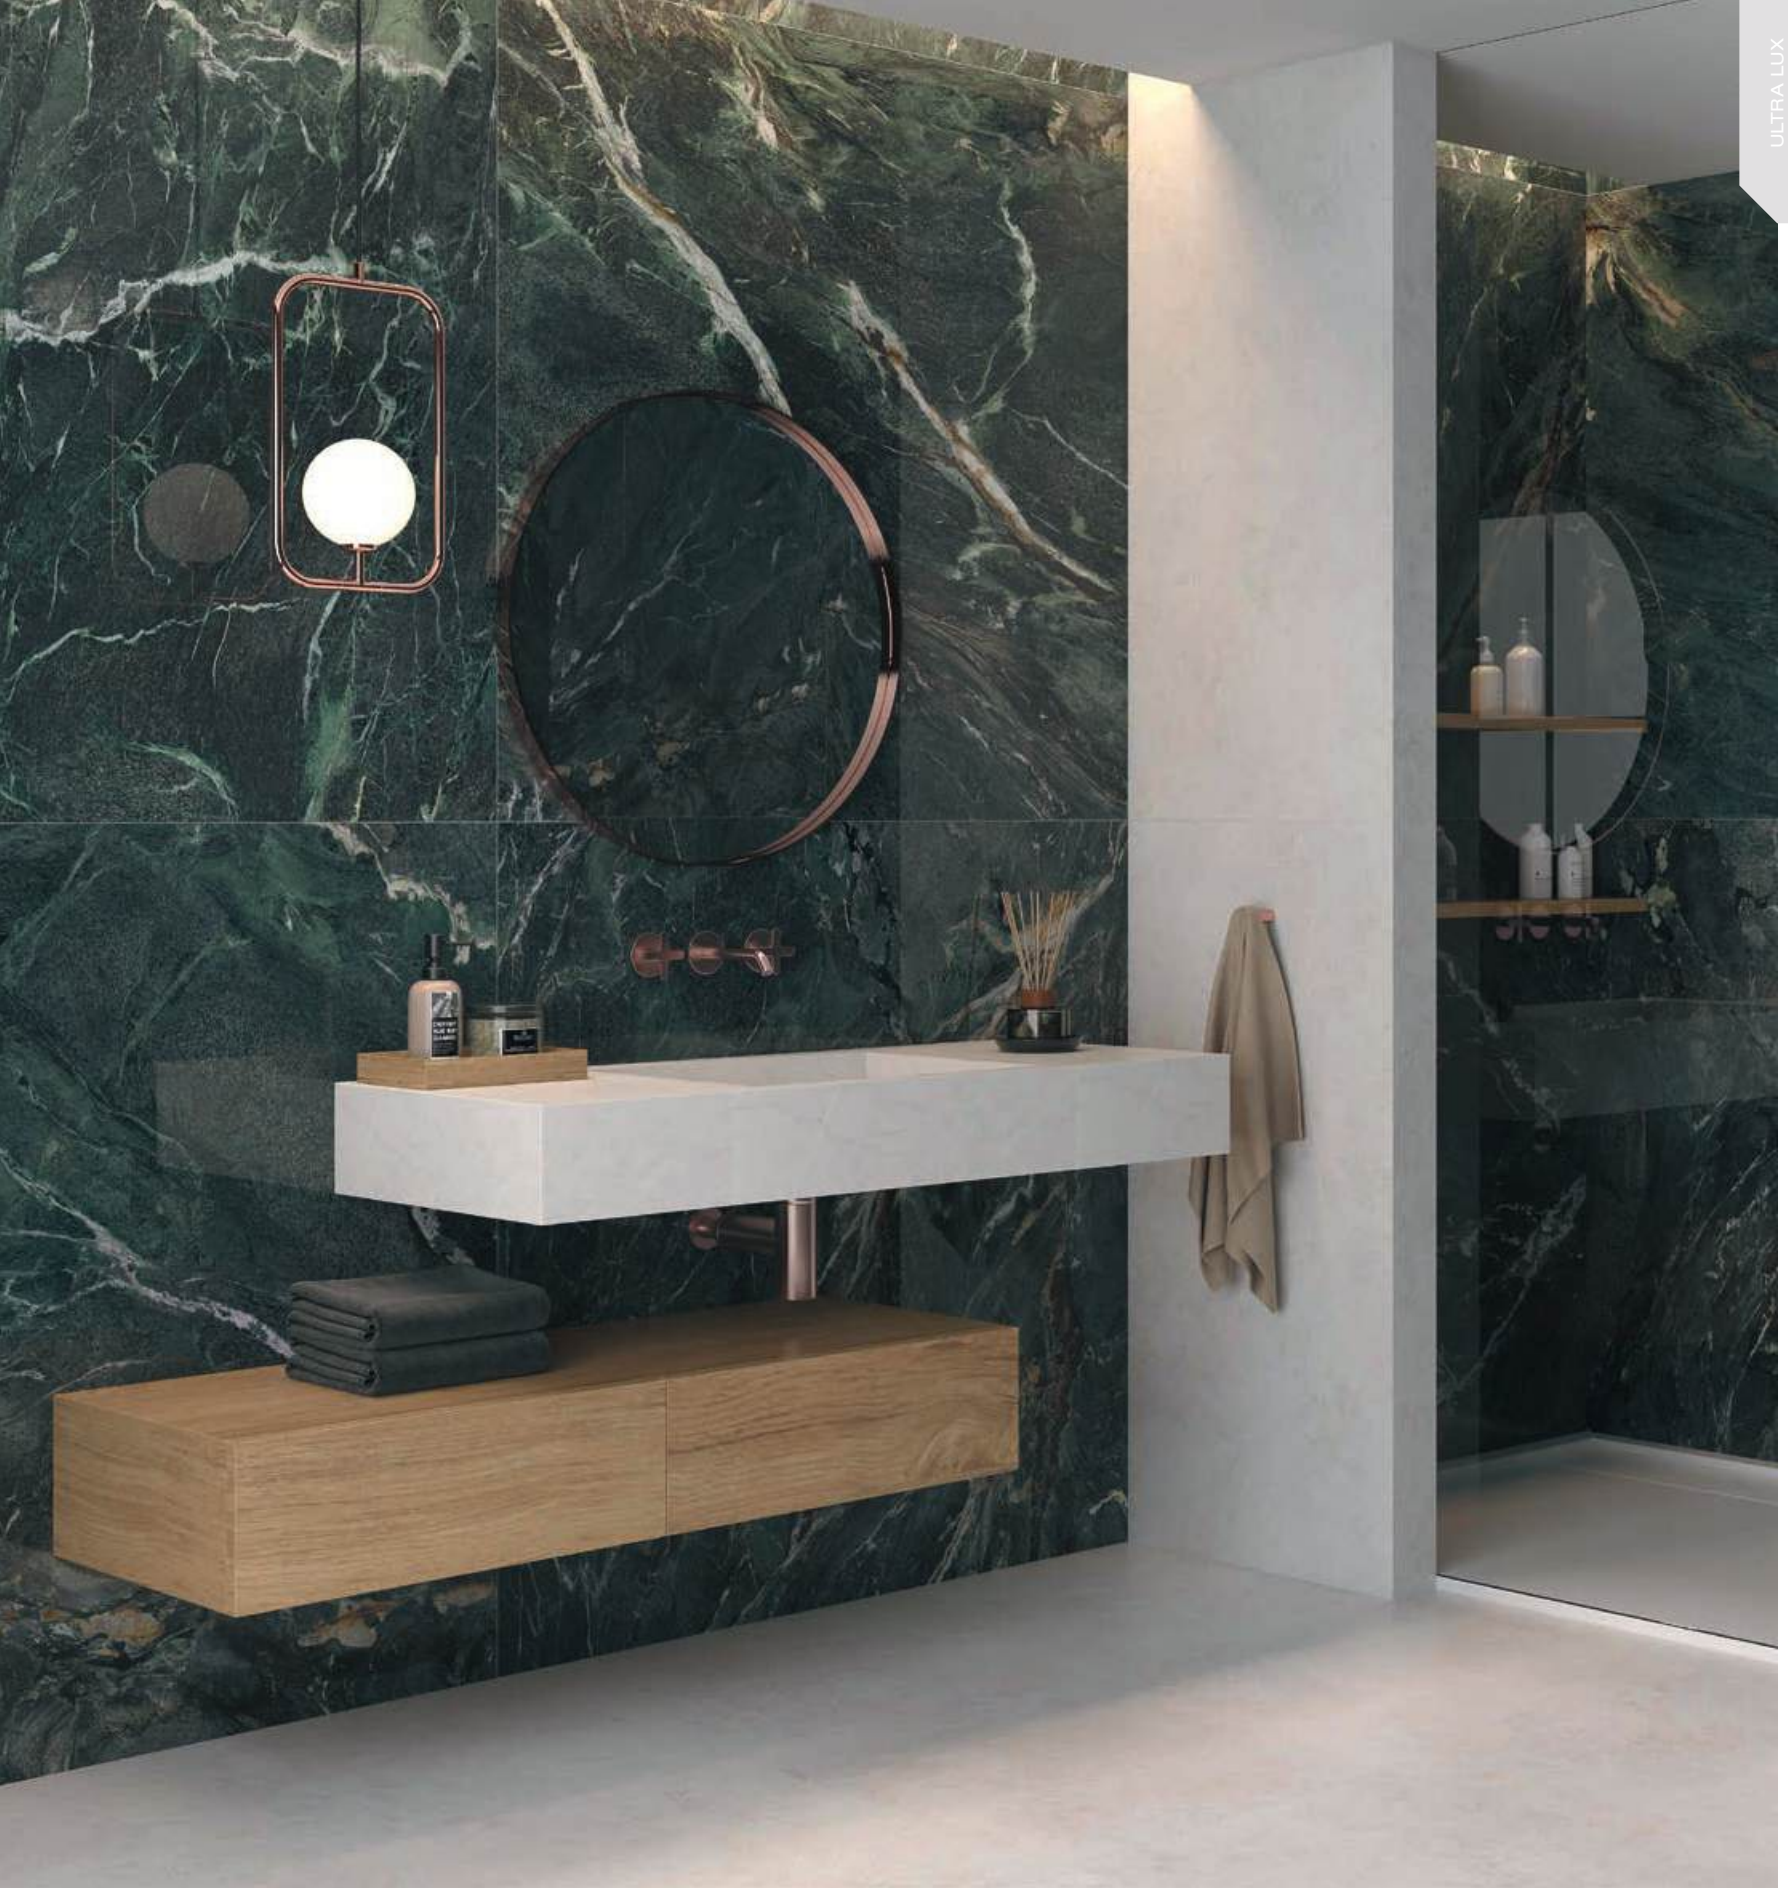

Rvto. / Wall / Rvtn.: Lux Euphoria Green 120x120
Pvto. / Floor / Sol: Konzept Nacar 120x120