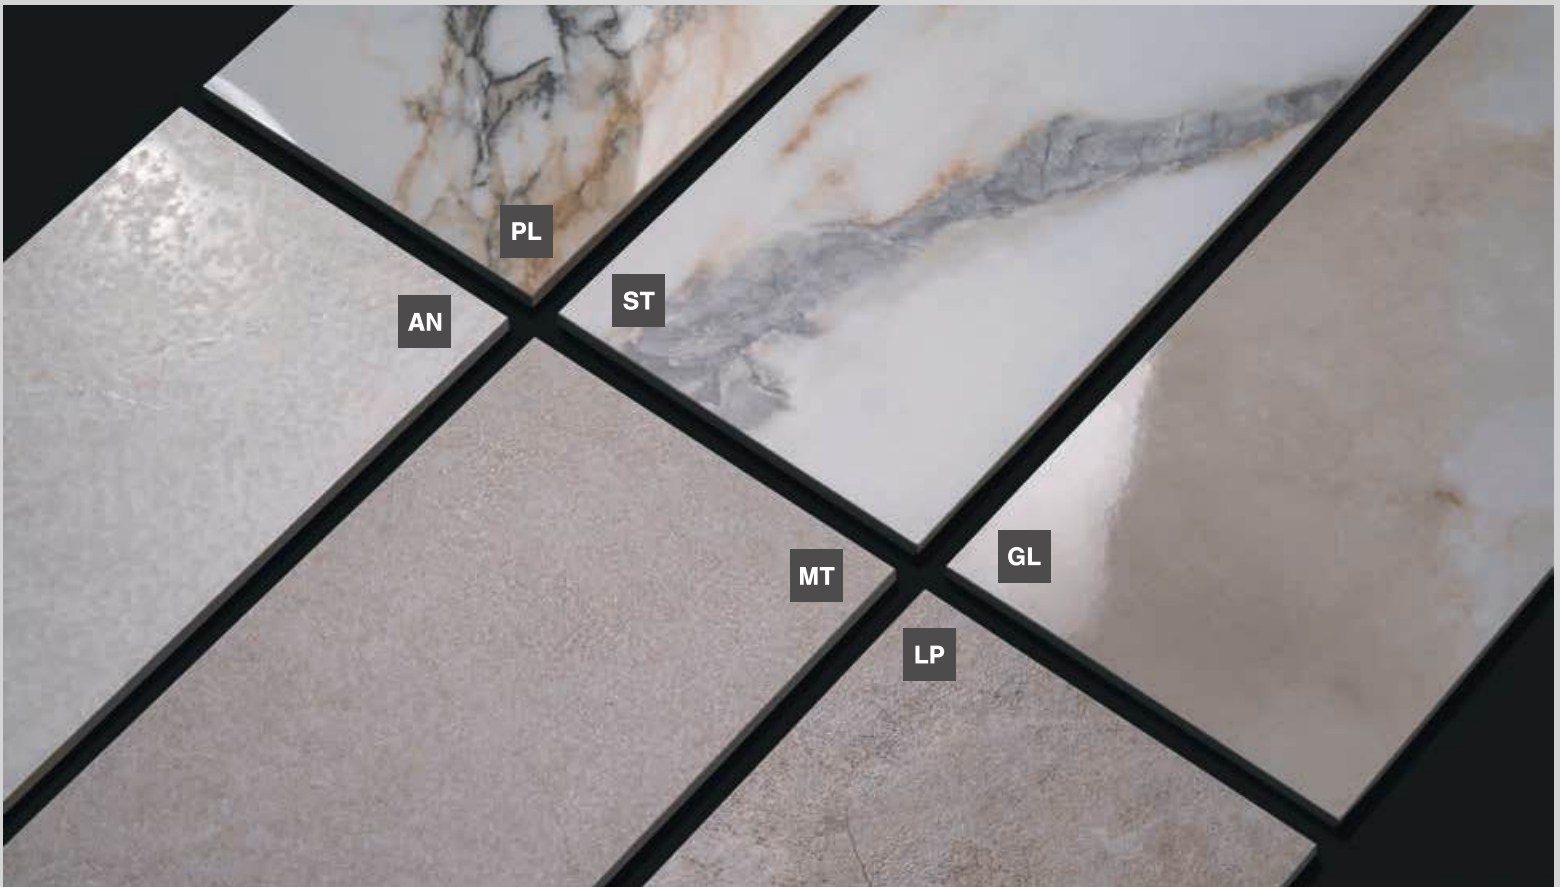

Xtra (6mm)

Origin

Red Body

Brickstone

PL

Pulido / Polished / Poli

Proporciona una superficie lisa y brillante, logrando un alto nivel de reflejo.

Provides a smooth and shiny surface, achieving a high level of reflection.