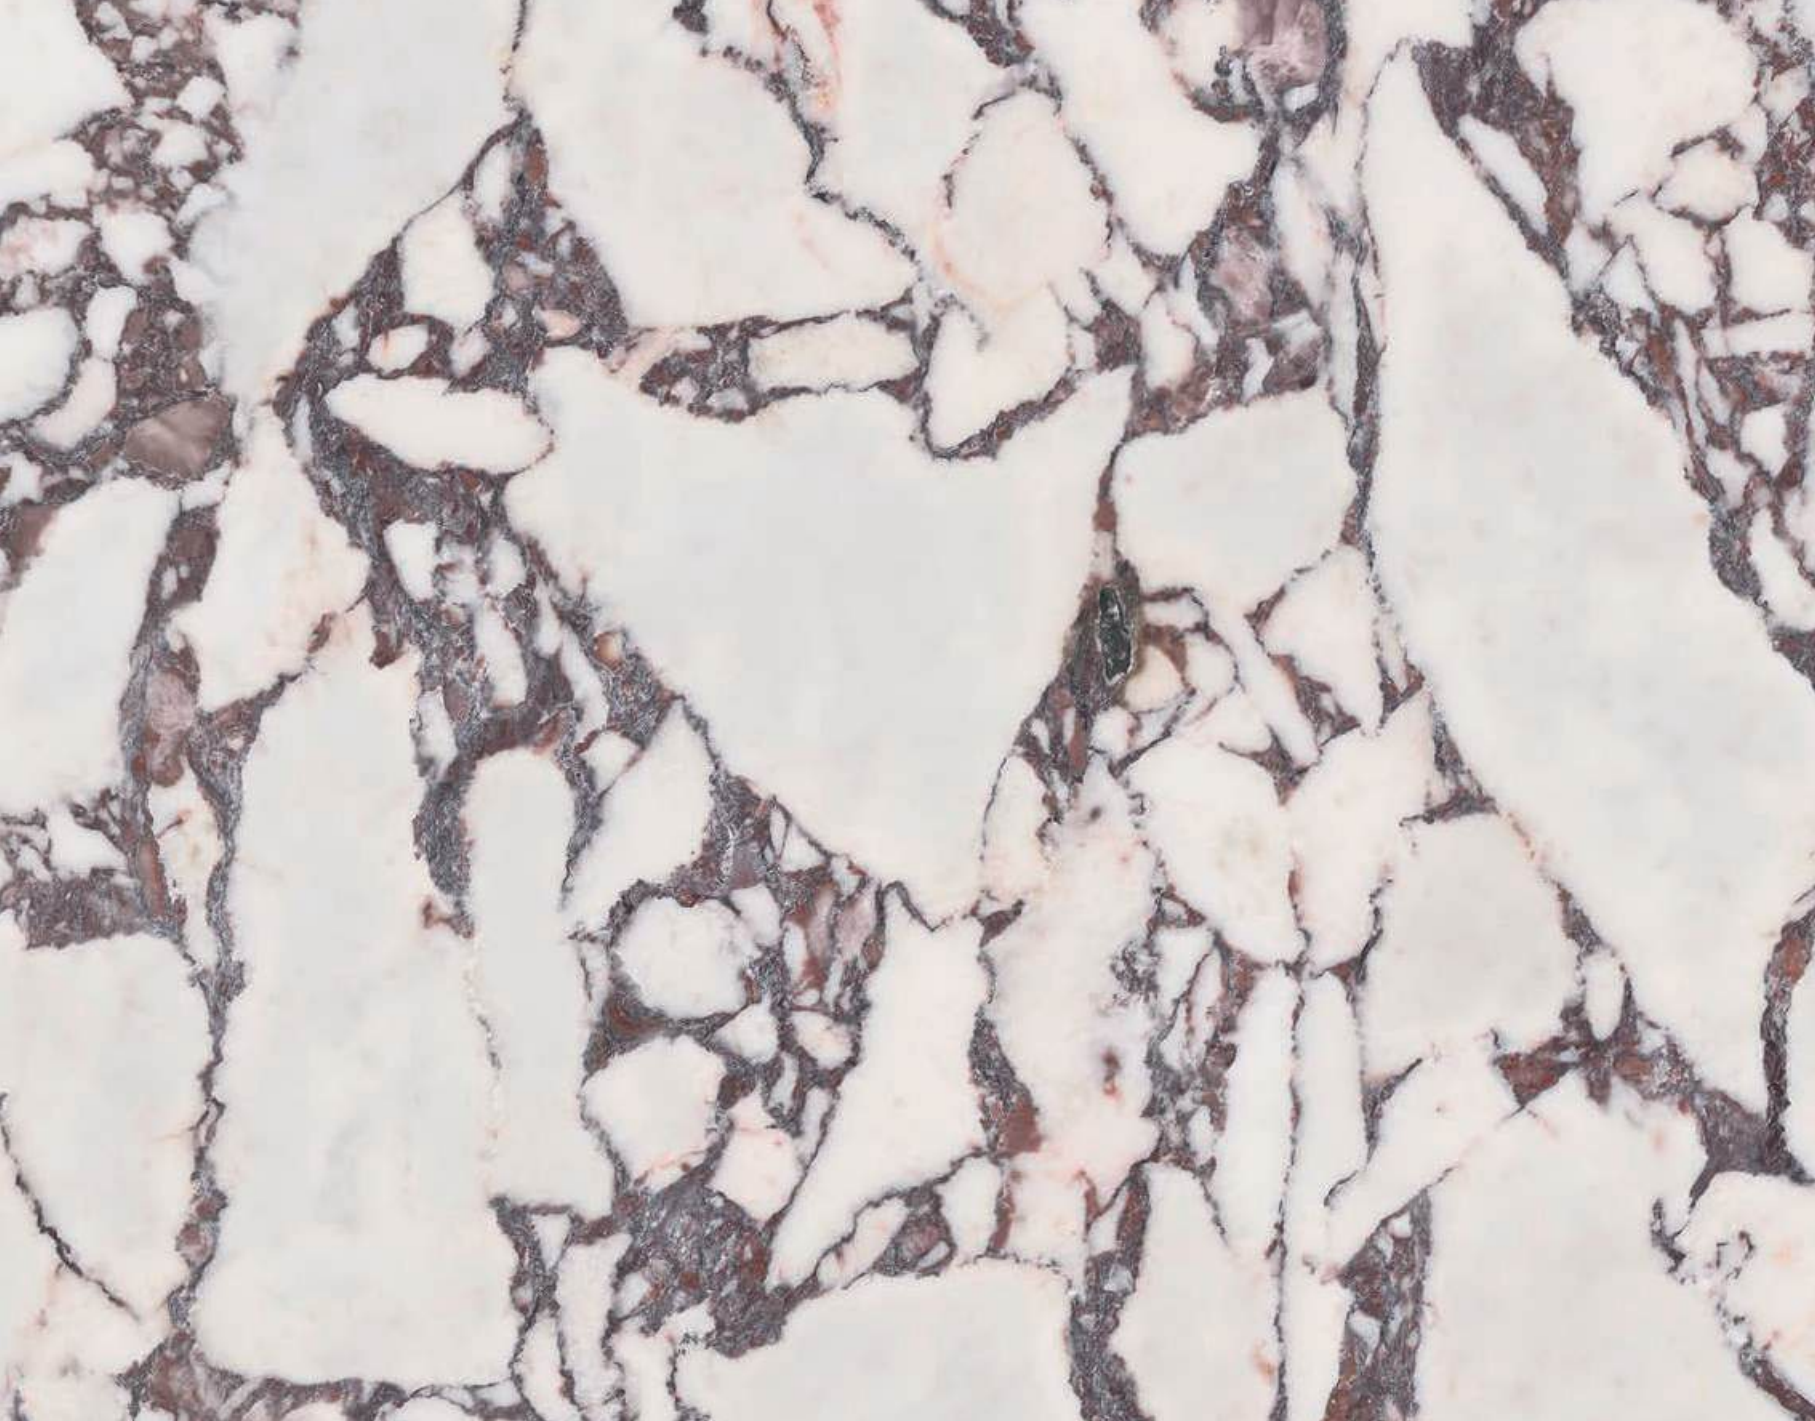

Lux Viola

Directamente de los Alpes Apuanos, Lux Viola llega para conquistarnos. Un homenaje al mármol calacatta caracterizado por las grandes vetas de color vino que nacen sobre un fondo cremoso. Un mármol de puro estilo neoclásico que se alza como el protagonista de cualquier espacio.