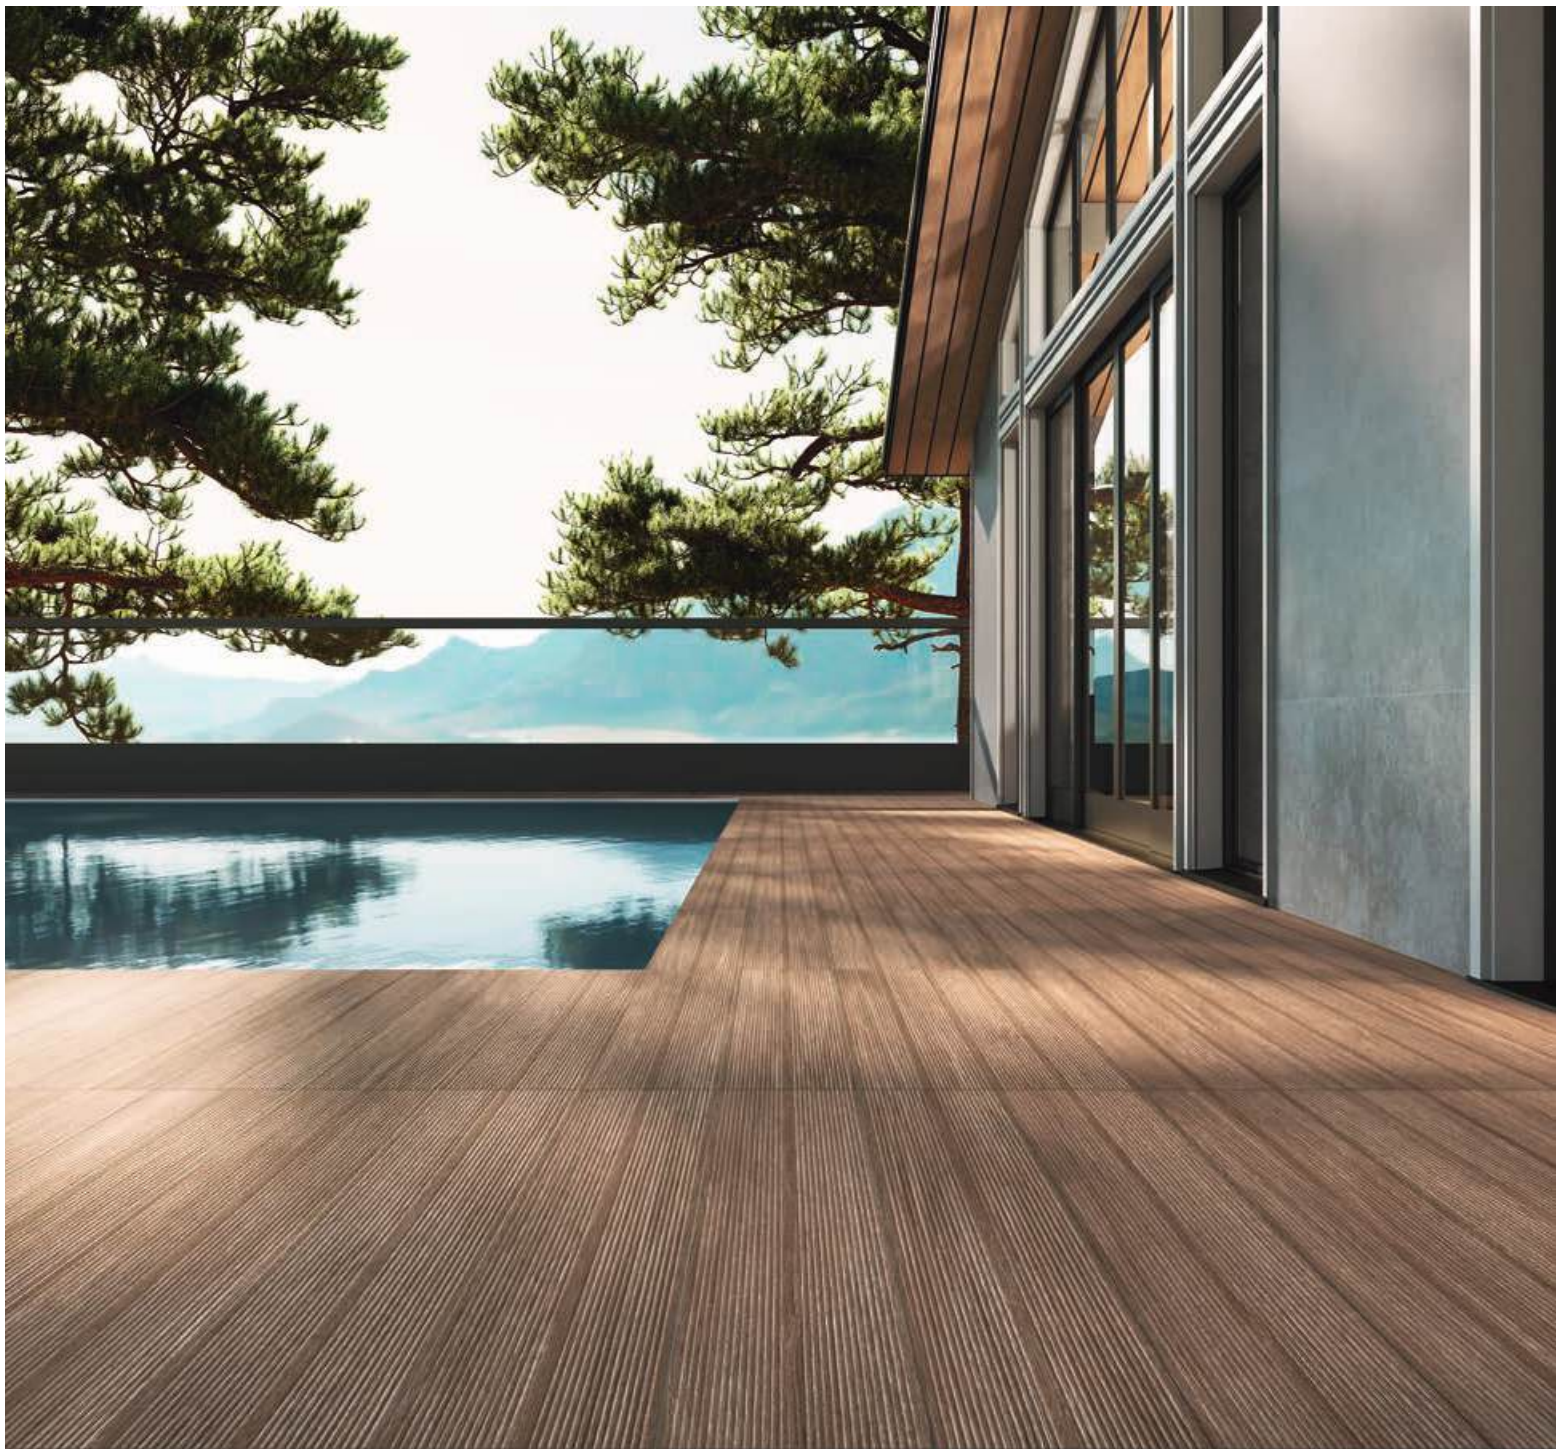

Rvto. / Wall / Rvrm.: Konzept Gris 60x120
Pvto. / Floor / Sol: Tavira Brown 20x120

Formatos / Sizes / Formats

20x120 Rec. 8"x48" ± 9 mm	10