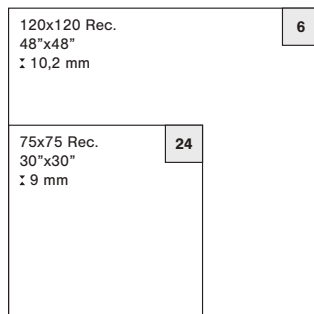

Disponible / Available / Disponible:
EXT Marfil, Perla - 120x120 Rec. / 60x60 Rec. / 60x120 Rec.

SOLID p. 170