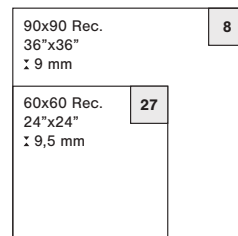

SOLID

Rvto. / Wall / Rvtn.: Torano M Dorado 60x120 - Ardesia Bronce 60x120 - Rovere Brown 25x150
 Pvto. / Floor / Sol: Ardesia Bronce 120x120

Formatos / Sizes / Formats

Disponible en / Available in / Disponible:
 Torano (Polished) p. 136