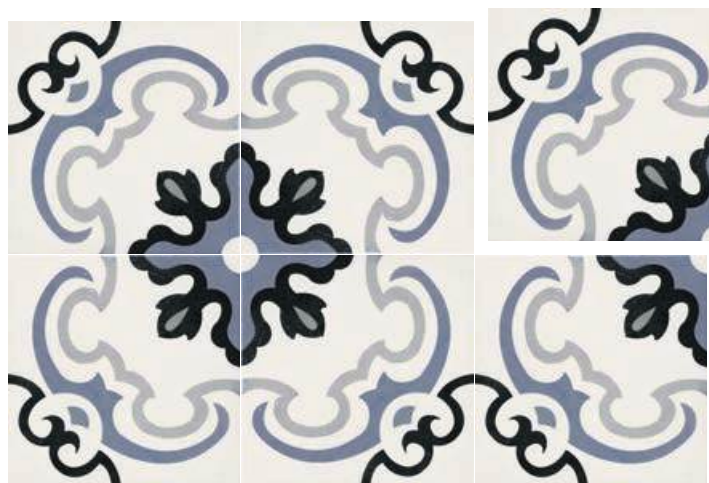

GRES PORCELÁNICO ESMALTADO
GLAZED PORCELAIN TILES · GRÈS CÉRAME ÉMAILLÉ

Monet