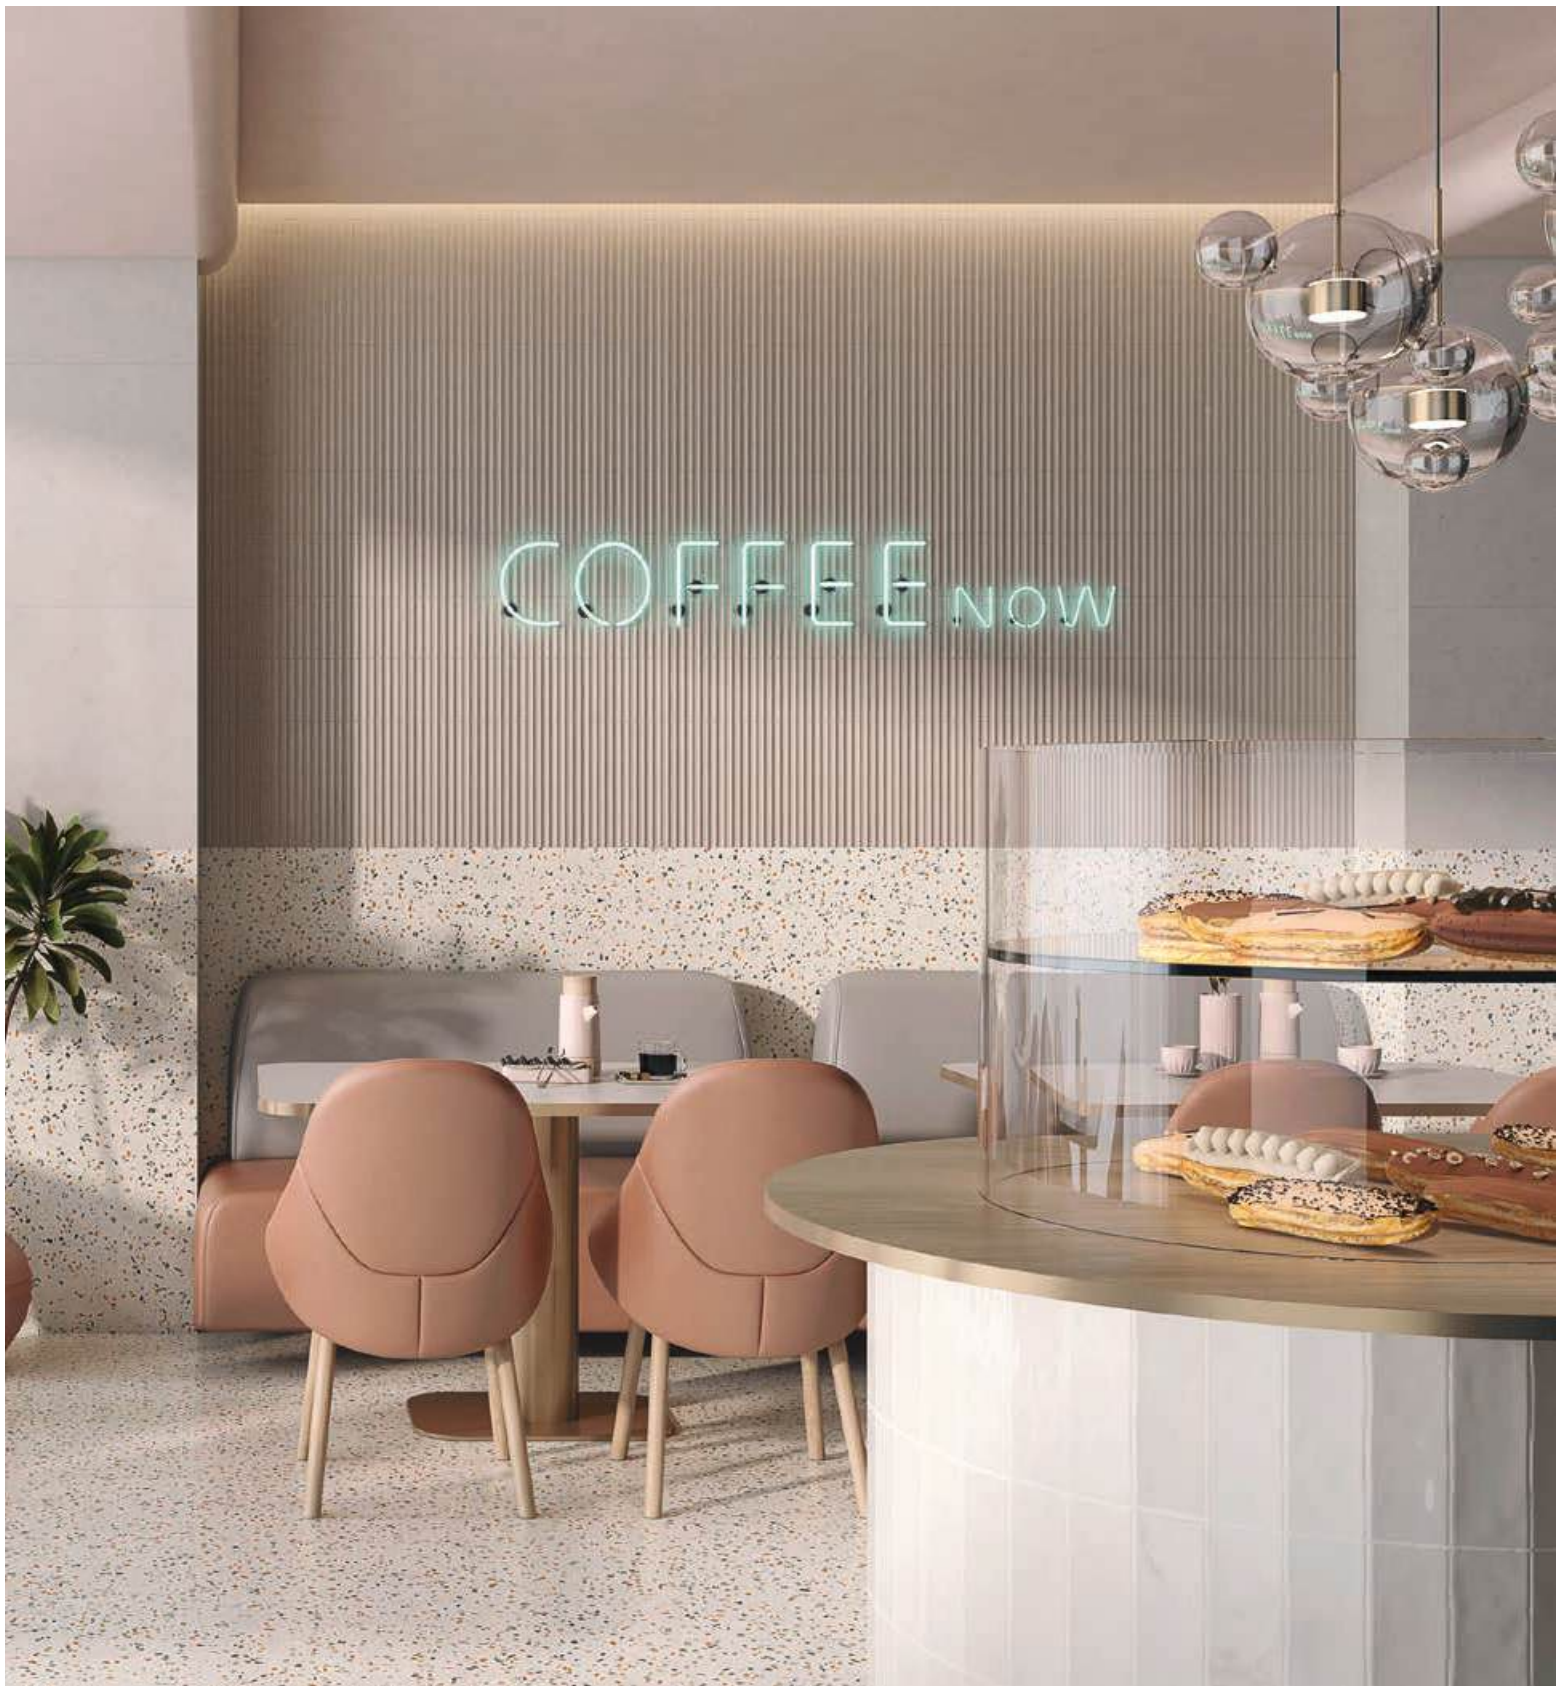

Essenza Tortora

Essenza Bianco

Essenza Nero

Essenza Perla

Essenza Grigio

Cód. tarif.	MT	LP (Bianco)
60x60	SOL12	SOL14
75x150	SOL32	-
60x120	SOL25	SOL28
30x60	SOL06	SOL08
9x60	SOL01	-
30x30 (7x7)	MOS7	MOS7

Normas / Standar / Normes	
MT	
DIN 51130	R10
UNE 41901 EX	-
DIN 51097	B
BS-EN 16165	36+