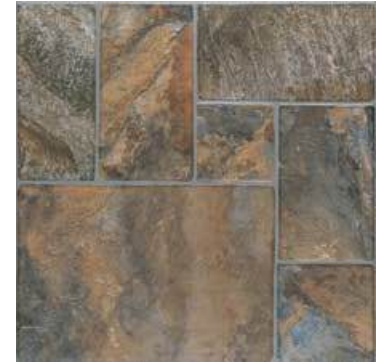

Museum

PVTO. PASTA ROJA
RED BODY FLOOR TILES · SOL PÂTE ROUGE

Museum Mix

Formatos / Sizes / Formats

45x45 18"x18" ± 8,8 mm	4

Cód. tarif.
45x45 RED01

Normas / Standar / Normes
MT
DIN 51130 R11
UNE 41901 EX Clase 3
DIN 51097 -
BS-EN 16165 -