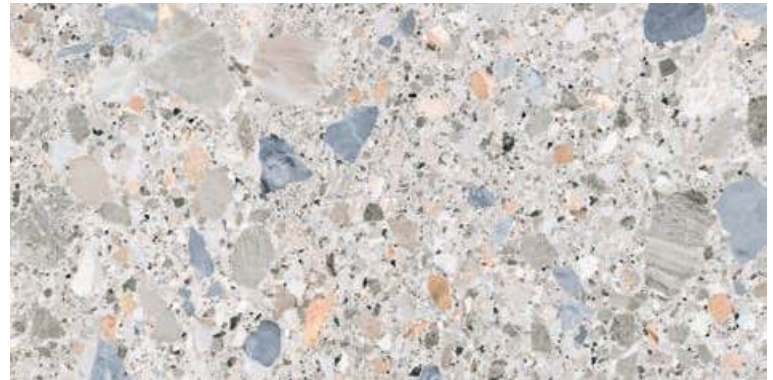

30x60 Rec. 12"x24" ± 9,5 mm	60
-----------------------------------	-----------

Pietra Di Gre

GRES PORCELÁNICO
PORCELAIN TILES · GRÈS CÉRAME

SOLID

Pietra Di Gre Bianco

Pietra Di Gre Crema

Pietra Di Gre Perla