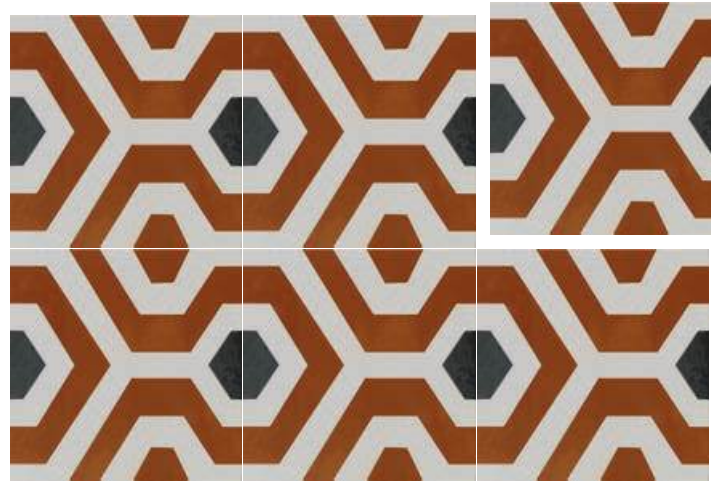

Gauguin

Rvto. / Wall / Rvtm.: Gauguin 22,3x22,3 - Kingswood Argent 15x90
Pvto. / Floor / Sol: Kingswood Argent 15x90

Formatos / Sizes / Formats

22,3x22,3
8"x8"
± 11 mm

Cód. tarif. MT
22,3x22,3 ORG10

Normas / Standar / Normes	
	MT
DIN 51130	R9
UNE 41901 EX	Clase 1
DIN 51097	-
BS-EN 16165	-