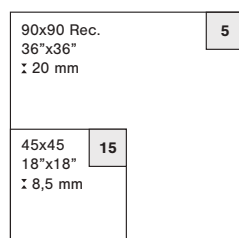

Rvto. / Wall / Rvtm.: Alpha Blanco 25x70 - Alpha Marengo 25x70 - Alpha Cubic Marengo 25x70
Pvto. / Floor / Sol: Alpha Marengo 45x45

Formatos / Sizes / Formats

9

6

4

4

5

PORCELAINGLASS p. 400