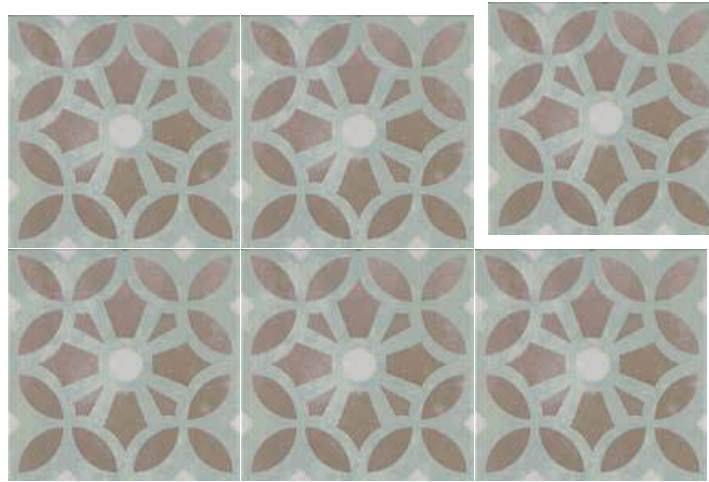

Art Cezzane

GRES PORCELÁNICO ESMALTADO
GLAZED PORCELAIN TILES · GRÈS CÉRAMÉ ÉMAILLÉ

Cezzane