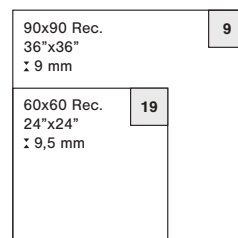

Formatos / Sizes / Formats

Disponibile / Available / Disponible:
EXT 60x120 Rec. (9mm)