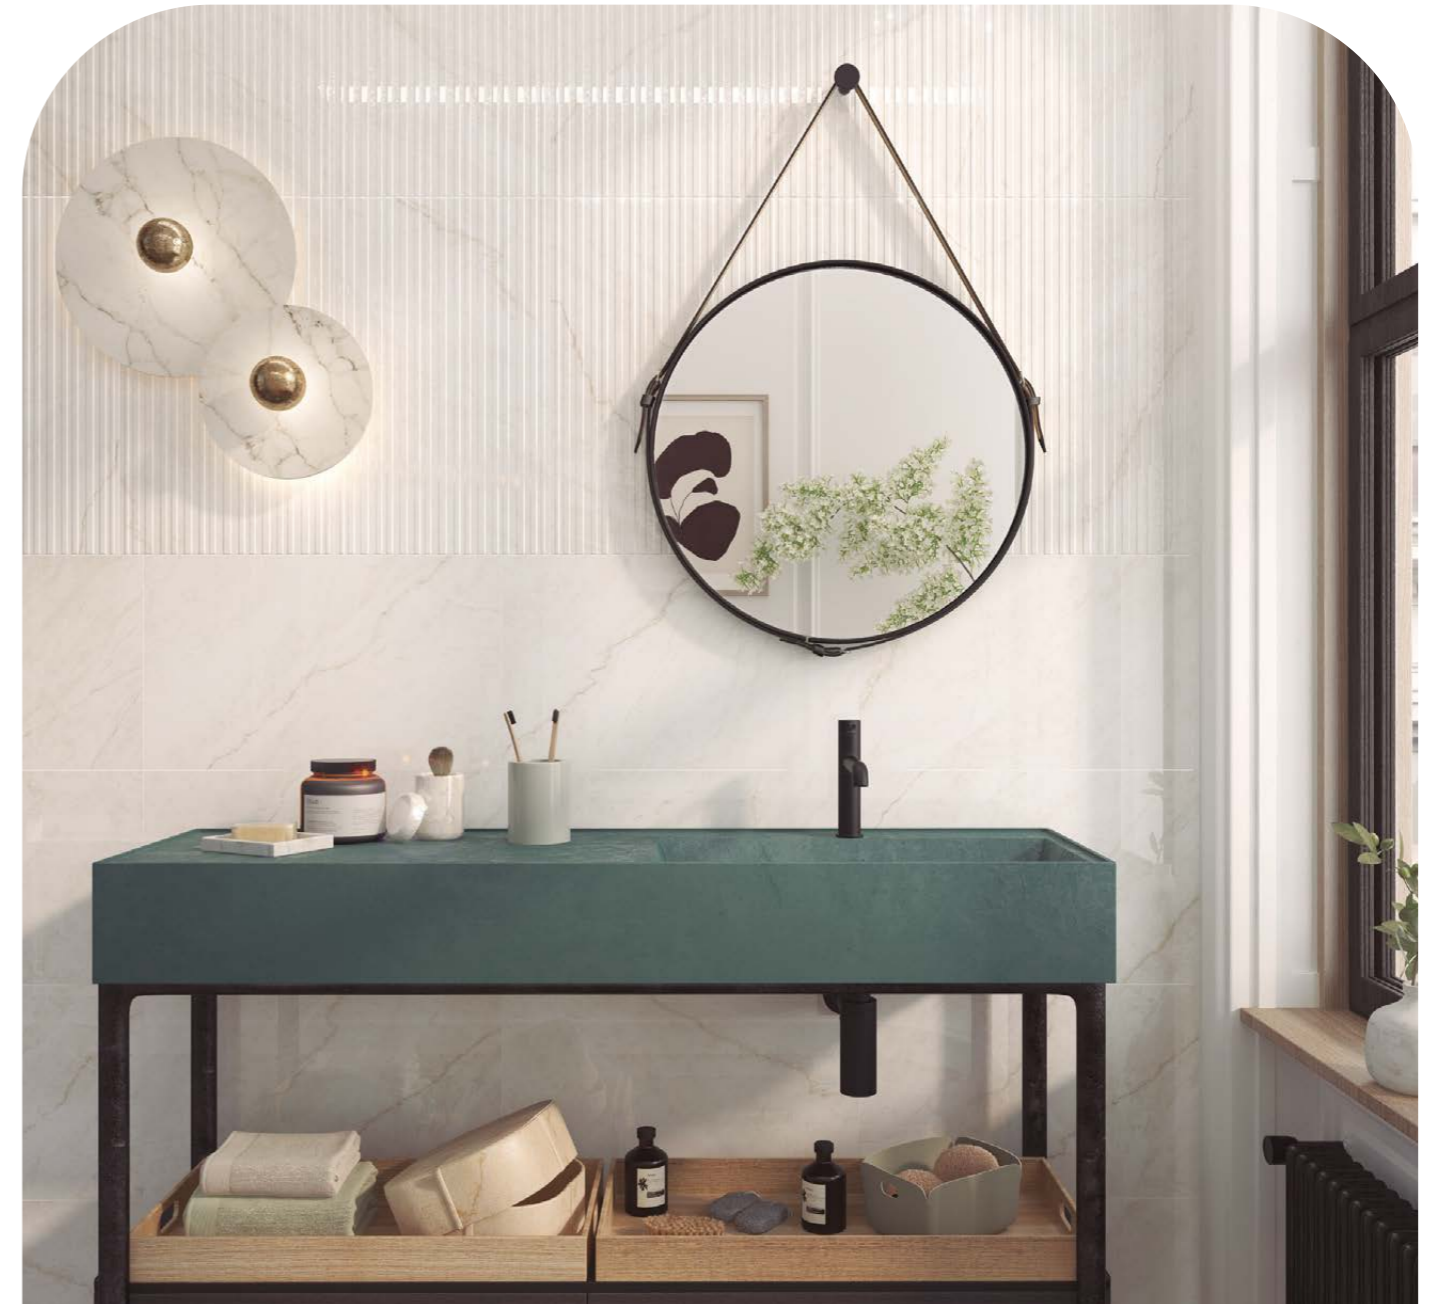

33X55 ATENEA IVORY BRILLO
CIS33X55PRBrro

33X55 ATENEA NAZCA IVORY BRILLO
CIS33X55PRBrro

33X55 ATENEA BEIGE BRILLO
CIS33X55PRRb

33X55 ATENEA NAZCA BEIGE BRILLO
CIS33X55PRRb

Bullnose

ROOMSCENE >
WALL: ATENEA BEIGE BRILLO 33X55 cm. • ATENEA NAZCA BEIGE BRILLO 33X55 cm.