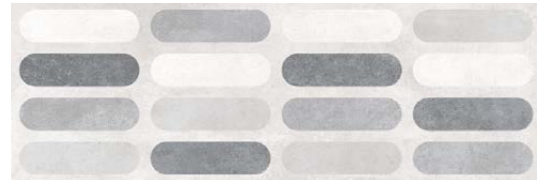

Tiles with unpaired vibes

· Tiles with vanguard vibes ·

CLARENS

Z

30X90 CLARENS PERLA MATE
CIS30X90PBRBa

30X90 CLARENS VENTO PERLA MATE
CIS30X90PBRRe

30X90 CLARENS GRIS MATE
CIS30X90PBRBa

30X90 CLARENS VENTO GRIS MATE
CIS30X90PBRRe