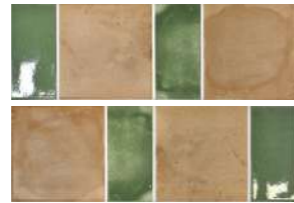

PORTOFINO TERRA EMERALD
15x45 cm. / 6"x18" · K29