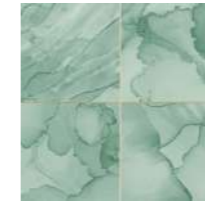

AQUARELLE GARDEN
33x33 cm. / 13"x13" · **K19**