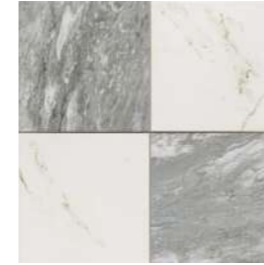

CHESS BARDIGLIO
44x44 cm. / 17"x17" · **K22**