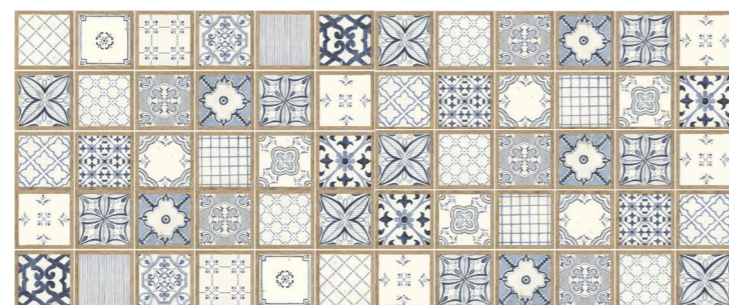

NADOR / BOLZANO / COTTO STAR

15 x 45 cm / 6" x 18" **PORCELÁNICO**
PORCELAIN TILE · GRÉS CÉRAMÉ

NADOR
15x45 cm. / 6"x18" · **K38**

BOLZANO
15x45 cm. / 6"x18" · **K29**

COTTO STAR
15x45 cm. / 6"x18" · **K29**

BAEZA / MEKNES

15 x 45 cm / 6" x 18" **PORCELÁNICO**
PORCELAIN TILE · GRÉS CÉRAMÉ

Simulation