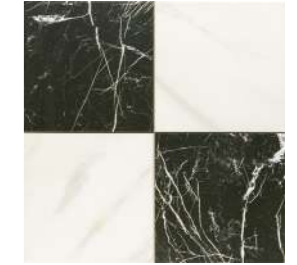

CHESS MARQUINA GOLD
44x44 cm. / 17"x17" · **K22**