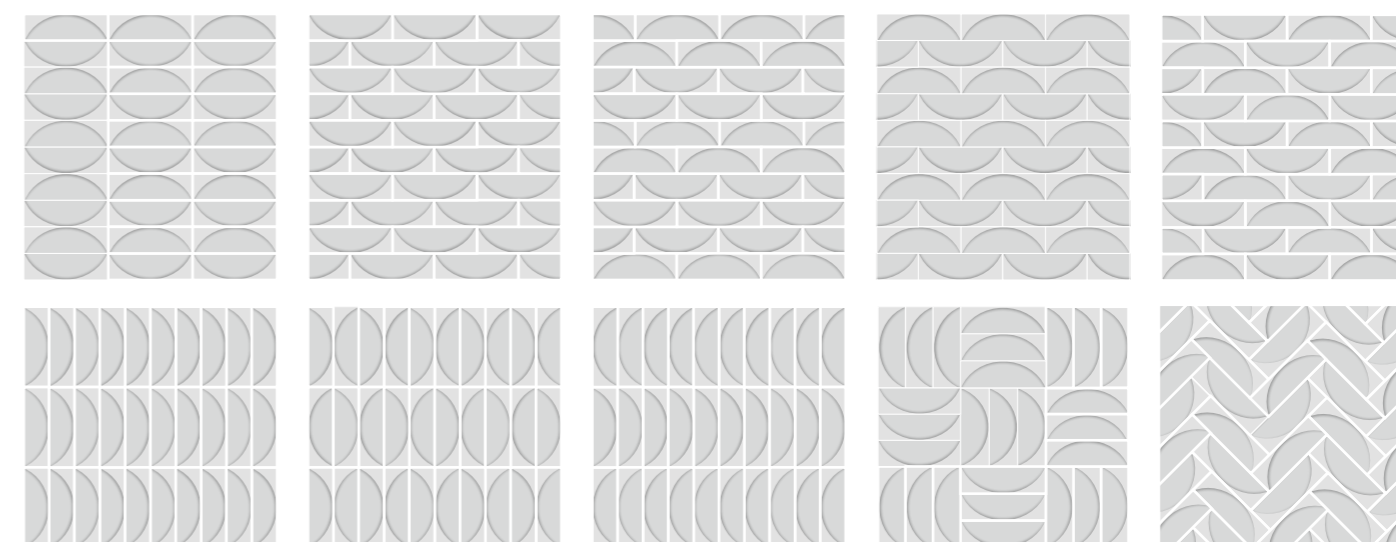

IDEAS DE COLOCACIÓN / INSTALLATION IDEAS / IDÉES D'INSTALLATION