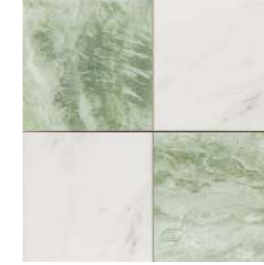

44 x 44 cm
17" x 17"

PORCELÁNICO
PORCELAIN TILE · GRÉS CÉRAMÉ

 1,5 mm junta recomendada entre piezas
1,5 mm recommended joint between pieces
1,5 mm de joint recommandé entre les pièces

CHESS BARDIGLIO
44x44 cm. / 17"x17" · **K22**