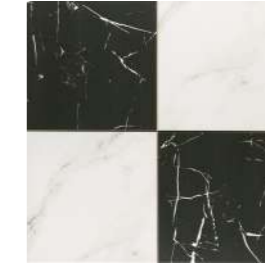

CHESS MARQUINA
44x44 cm. / 17"x17" · **K22**