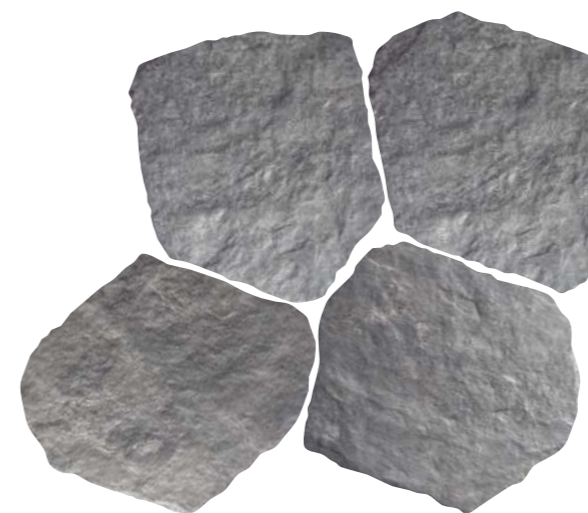

CUZCO

smartgrip

PORCELÁNICO
PORCELAIN TILE · GRÉS CÉRAMÉ

CUZCO WHITE
28,5x33,5 cm. / 11"x13" · K45

CUZCO GREY
28,5x33,5 cm. / 11"x13" · K45

CUZCO CHARCOAL
28,5x33,5 cm. / 11"x13" · K45

CUZCO BEIGE
28,5x33,5 cm. / 11"x13" · K45