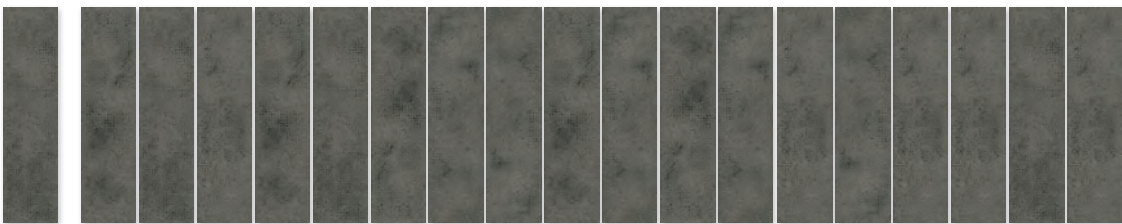

Overlap Shade
R058