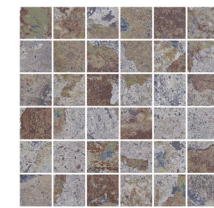

Lava Blend Nat.
Mosaico 5x5 G-3558
29,75x29,75 cm
11,71"x11,71"