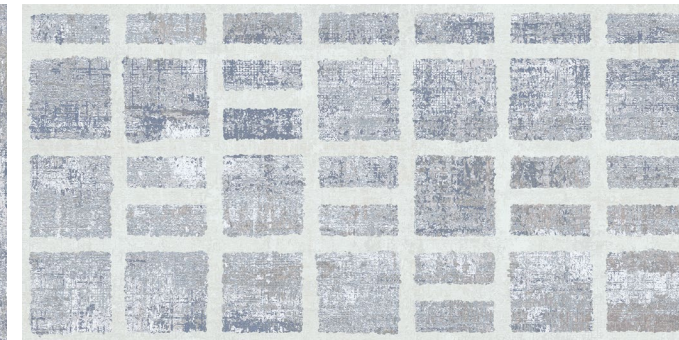

Milano Blue Frame Natural
G-3180 49,75x99,55 cm - 19,59"x39,19"

G-3208

Complementary Pieces | Steps

Piezas Complementarias | Peldaños

Milano Natural Gradone 100
Milano Natural Gradone Ángulo 100
49,75x99,55 cm - 19,59"x39,19"

G-2655
G-2723

Milano Natural Peldaño 100
Milano Natural Peldaño Ángulo 100
49,75x99,55 cm - 19,59"x39,19"

G-2337
G-2375

Milano Natural Gradone 60
Milano Natural Gradone Ángulo 60
59,55x59,55 cm - 23,45"x23,45"

G-2559
G-2609

Milano Natural Peldaño 60
Milano Natural Peldaño Ángulo 60
59,55x59,55 cm - 23,45"x23,45"

G-2197
G-2287

Milano Natural Gradone
Milano Natural Gradone Ángulo
99,55x99,55 cm - 39,19"x39,19"

G-2723
G-2779

Milano Natural Peldaño
Milano Natural Peldaño Ángulo
99,55x99,55 cm - 39,19"x39,19"

G-2541
G-2623

Milano Natural Tipo L 100
Milano Natural Tipo L Ángulo 100
44x99,55 cm - 17,32"x39,19"

G-2503
G-2585

Milano Natural Tipo L 60
Milano Natural Tipo L Ángulo 60
54x59,55 cm - 21,26"x23,45"

G-2375
G-2585

Milano Natural Tipo L
Milano Natural Tipo L Ángulo
94x99,55 cm - 37,01"x39,19"

G-2609
G-2815

Complementary Pieces | Skirting

Piezas Complementarias | Rodapiés

Milano Natural Rodapié 50
7,3x49,75 cm - 2,87"x19,59"

G-2071

Milano Natural Rodapié 60
7,3x59,55 cm - 2,87"x23,45"

G-2071

Milano Natural Rodapié 100
7,3x99,55 cm - 2,87"x39,19"

G-2115