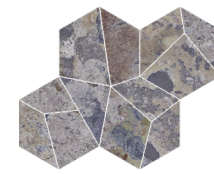

Lava Blend Nat.
Mosaico Trencadis G-2211
42,2x34 cm
16,61"x13,39"