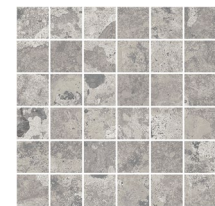

Lava Ivory Nat.
Mosaico 5x5 G-3558
29,75x29,75 cm
11,71"x11,71"