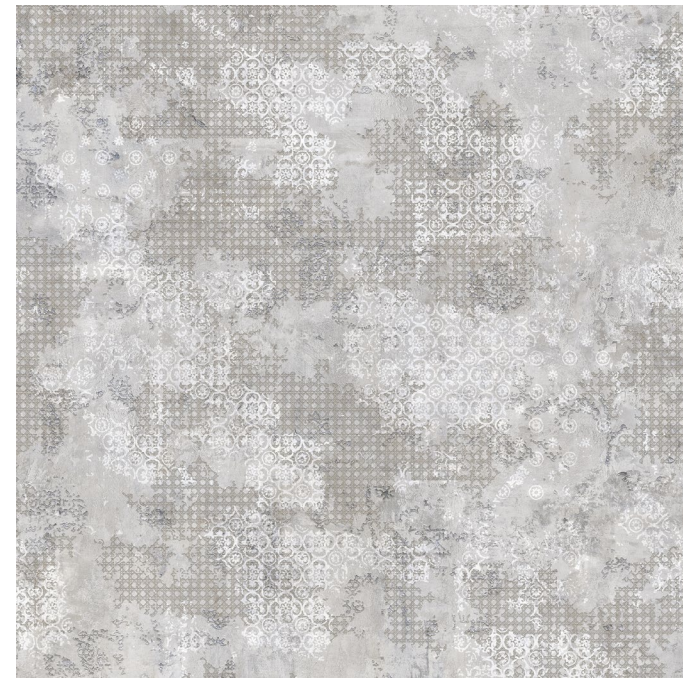

G-2115

Milano Titanium Stamp
 49,75x99,55 cm - 19,59"x39,19"

Milano Silver Stamp
 G-3298 49,75x99,55 cm - 19,59"x39,19"

G-3298

RUG

RUG

RUG

Porcelain Rectified Moderate Variation Double Firing
Porcelánico Rectificado Moderada Variación Bicocción