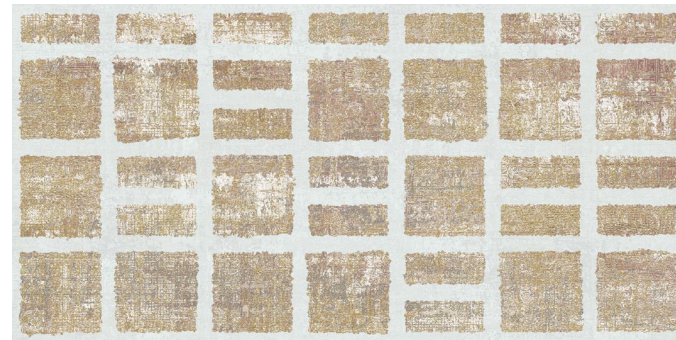

Milano Blue Natural
 G-3284 59,55x59,55 cm - 23,45"x23,45"

Milano Blue Nat.
 G-3180 Mosaico 5x5
 G-3558 29,75x29,75 cm
 11,71"x11,71"

Milano Ocre Natural
 49,75x99,55 cm - 19,59"x39,19"

Milano Ocre Frame Natural
 G-3180 49,75x99,55 cm - 19,59"x39,19"