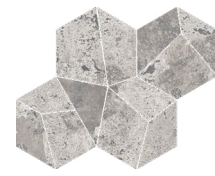

LAVA

LAVA

Porcelain Rectified Moderate Variation Double Firing
 Porcelánico Rectificado Moderada Variación Bicocción

Lava Ivory Natural
99,55x99,55 cm - 39,19"x39,19"

Lava Ivory Natural
49,75x99,55 cm - 19,59"x39,19"