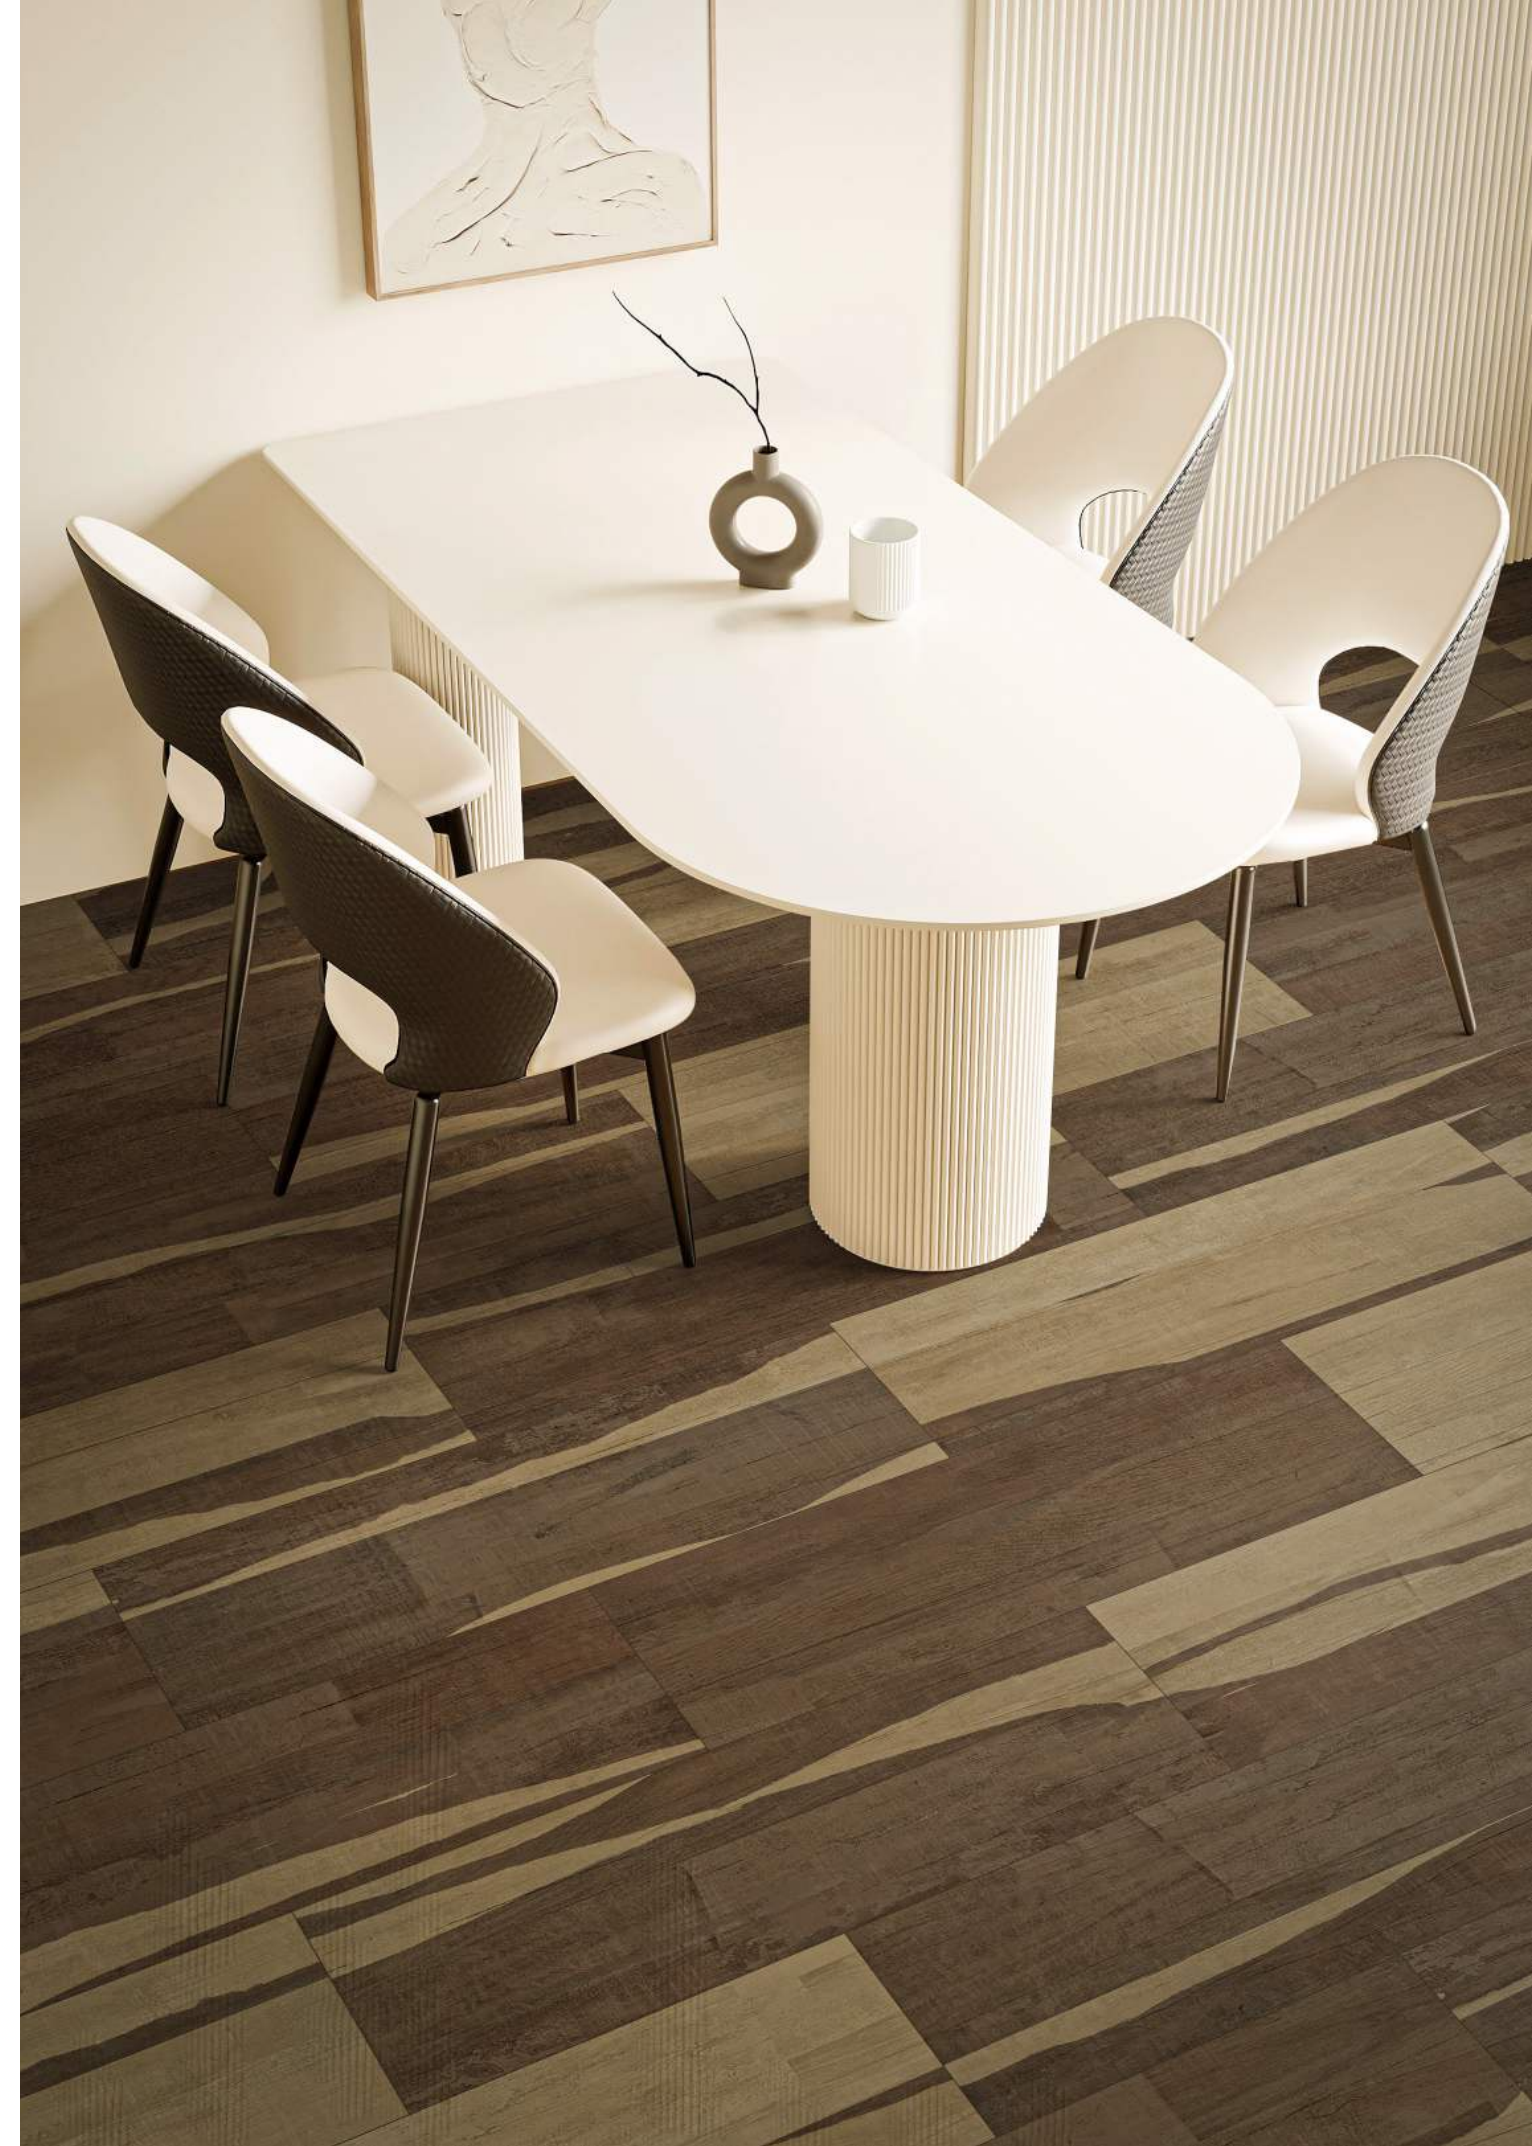

Floor: Whisper Rosso Natural 24,75 x 99,55 cm