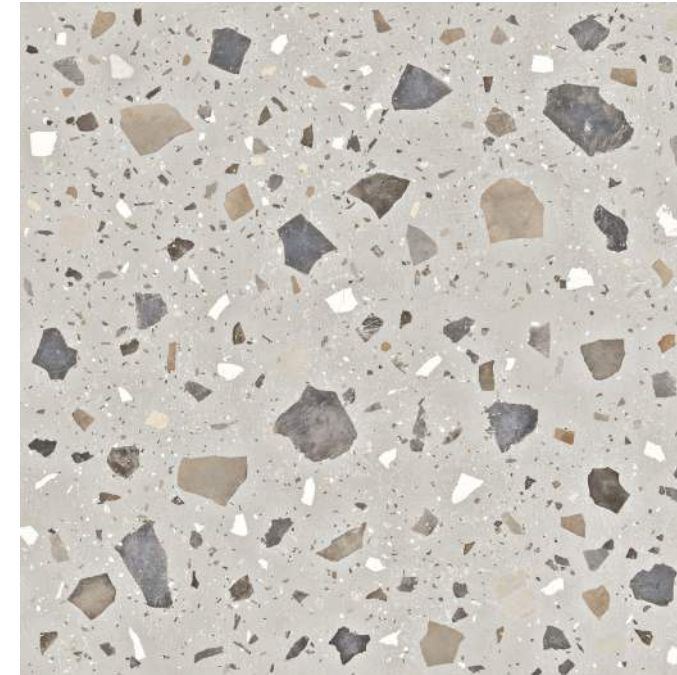

Pebble Grey Natural
99,55 x 99,55 cm - 39,19" x 39,19"

G-3284

G-3558