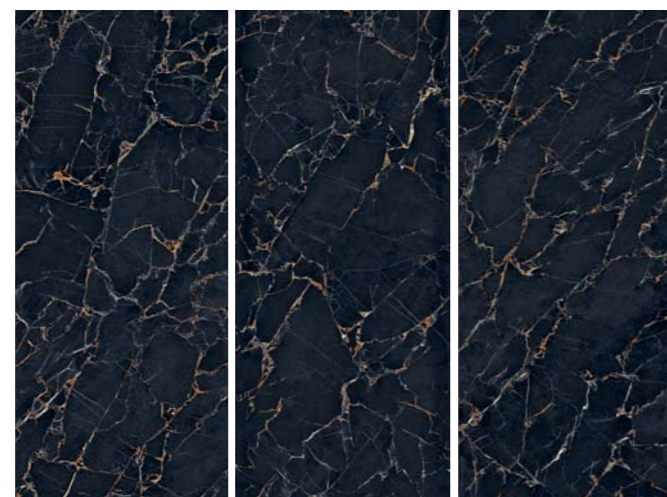

SENSI SIGNORIA

PORT GOLD

6 mm				
120x280	soft rett.	0009159	F 108,90	
120x280	lux rett.	0008841	F 124,50	
8,5 mm				
120x120	nat rett.	* P.tech R10 C	0009168	F 81,90
120x120	lux rett.		0009114	F 107,50
60x120	nat rett.	* P.tech R10 C	0009171	F 63,50
60x120	lux rett.		0009120	F 84,50

120x280 ENDLESS MATCH

6 mm				
360x280	soft rett.	0009162	PZ 1408,90	
360x280	lux rett.	0009098	PZ 1578,50	

(prezzo a cp / cp price)

Ripresa grafica tra le diverse lastre contenuta entro una tolleranza di 3 cm.
Composizione a 3 lastre non vendibili singolarmente.

Graphic clearance among the different slabs ranging within 3 cm.
3 Composition slabs not sold separately.

* Gli articoli P.TECH verranno forniti ad esaurimento delle scorte di magazzino con superficie naturale. P.TECH items will be supplied once natural surface stocks have run out.

SENSI SIGNORIA

CALACATTA VENA ORO

6 mm				
120x280	soft rett.	0009158	F 108,90	
120x280	lux rett.	0008839	F 124,50	
8,5 mm				
120x120	nat rett.	* P.tech R10 C	0009167	F 81,90
120x120	lux rett.		0009112	F 107,50
60x120	nat rett.	* P.tech R10 C	0009170	F 63,50
60x120	lux rett.		0009118	F 84,50

120x280 ENDLESS MATCH

6 mm				
360x280	soft rett.	0009161	PZ 1408,90	
360x280	lux rett.	0009096	PZ 1578,50	

(prezzo a cp / cp price)

Ripresa grafica tra le diverse lastre contenuta entro una tolleranza di 3 cm.
Composizione a 3 lastre non vendibili singolarmente.

Graphic clearance among the different slabs ranging within 3 cm.
3 Composition slabs not sold separately.

MARBLE

INDEX

NESTING ROOM

Sandy
Egg Scape
Decor Library
Special Edition

POETRY HOUSE

Poetry Stone Reloaded
Poetry Stone
Poetry Net
Poetry Wood
Poetry Colors

INTERIORS