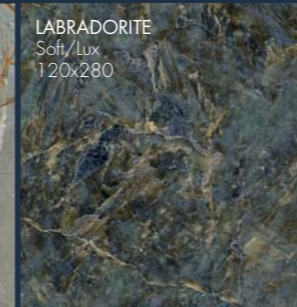

MARBLE

SENSI NUANCE 92

SENSI ROMA 100

WAVE IVORY Nat 3D Tech 120x280

SENSI 900 110

SENSI SIGNORIA 118

CALACATTA MICHELANGELO Soft/Lux 120x280

SENSI GEMS 130