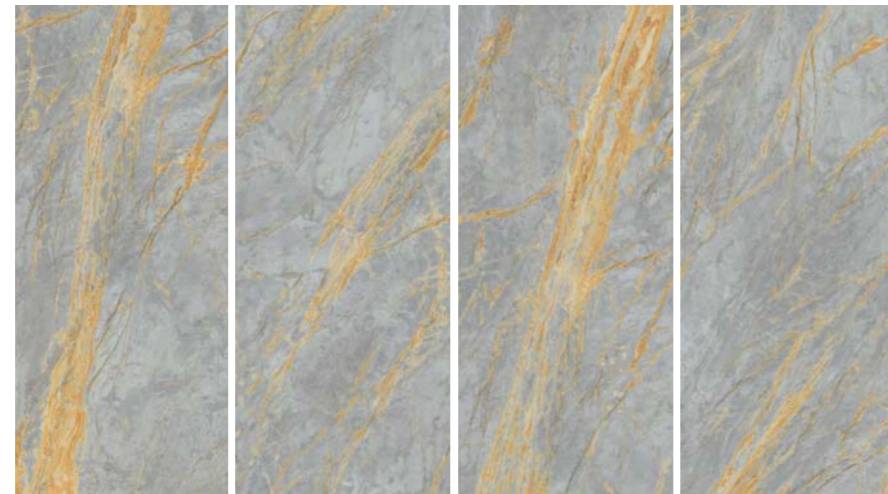

SENSI SIGNORIA

GRIGIO SIENA

6 mm			
120x280	lux rett.	0008840	F 124,50
8,5 mm			
120x120	lux rett.	0009113	F 107,50
60x120	lux rett.	0009119	F 84,50

120x280 ENDLESS MATCH

6 mm			
480x280	lux rett.	0009097	PZ 2254,50

(prezzo a cp / cp price)

Ripresa grafica tra le diverse lastre contenuta entro una tolleranza di 3 cm.
Composizione a 4 lastre non vendibili singolarmente.

Graphic clearance among the different slabs ranging within 3 cm.
4 Composition slabs not sold separately.

* Gli articoli P.TECH verranno forniti ad esaurimento delle scorte di magazzino con superficie naturale. P.TECH items will be supplied once natural surface stocks have run out.

SENSI SIGNORIA

ROMA IMPERIALE

6 mm			
120x280	soft rett.	0010378	F 108,90
120x280	lux rett.	0008842	F 124,50
8,5 mm			
120x120	nat rett.	* P.tech R10 C	0010389 F 81,90
120x120	lux rett.		0009115 F 107,50
60x120	nat rett.	* P.tech R10 C	0010393 F 63,50
60x120	lux rett.		0009121 F 84,50

LABRADORITE

6 mm			
120x280	soft rett.	0010379	F 108,90
120x280	lux rett.	0008843	F 124,50
8,5 mm			
120x120	nat rett.	* P.tech R10 C	0010390 F 81,90
120x120	lux rett.		0009116 F 107,50
60x120	nat rett.	* P.tech R10 C	0010394 F 63,50
60x120	lux rett.		0009122 F 84,50

* Gli articoli P.TECH verranno forniti ad esaurimento delle scorte di magazzino con superficie naturale. P.TECH items will be supplied once natural surface stocks have run out.

MARBLE

INDEX

NESTING ROOM

Sandy
Egg Scape
Decor Library
Special Edition

POETRY HOUSE

Poetry Stone Reloaded
Poetry Stone
Poetry Net
Poetry Wood
Poetry Colors

INTERIORS

Sensi Fantasy
Sensi Nuance
Sensi Roma
Sensi 900
Sensi Signoria
Sensi Gems
Sensi Up
Alteregeo
Crossroad Chalk
Blend
Ghost
Lab325
Docks
Interno 9
Chrome
Cliff
Atlantis
Alpes
Eco Chic
Soleras
Petraia

OUTDOOR OUT.20 20mm