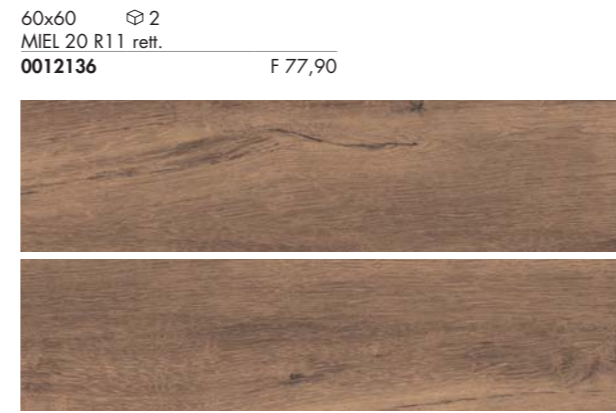

30x120 ☼ 2
NOISETTE 20 R11 reff.
020227012 F 89,90

60x60 ☼ 2
NOISETTE 20 R11 reff.
0012137 F 77,90