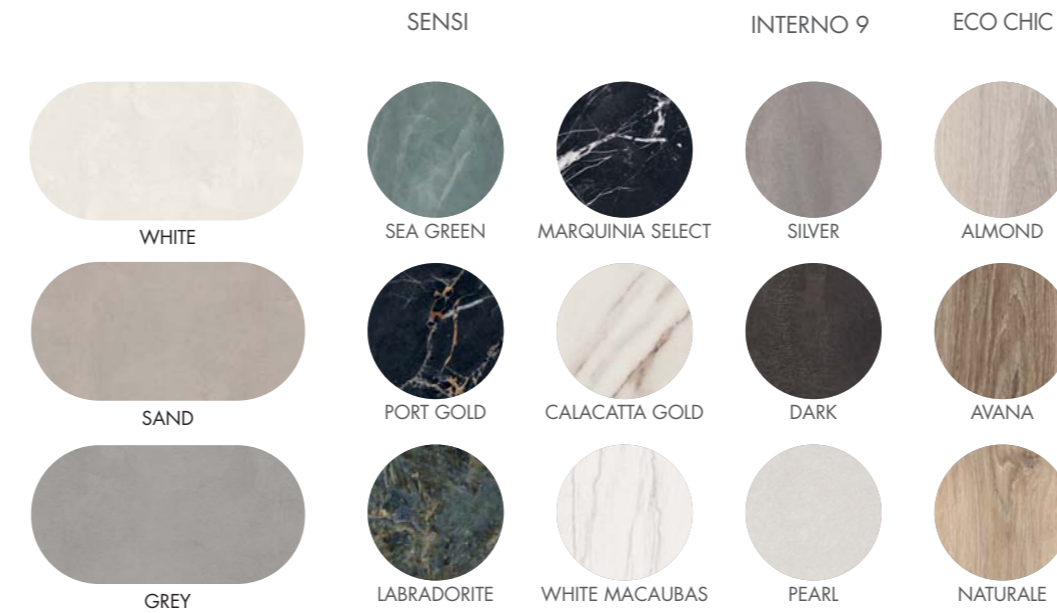

CROSSROAD CHALK

DECORI / DECORATIVE	8,5 mm	WHITE	SAND	GREY
MOS GEM 30x34 rett. F 241,50		0000578	0000579	0000581
PEZZI SPECIALI / SPECIAL TRIMS	8,5 mm	WHITE	SAND	GREY
* BATTISCOPA rett. 5,5x120 PZ 12,90		0018034	0018035	0018037
GRADONE TOP rett. 32x120x4,5x2 PZ 198,90		0001217	0001218	0001220
ANGOLARE TOP SX rett. 32x120x4,5x2 PZ 228,50		0001222	0001223	0001225
ANGOLARE TOP DX rett. 32x120x4,5x2 PZ 228,50		0001227	0001228	0001230

* Fino ad esaurimento scorte l' art. verrà consegnato nel formato 5,5x80. The item will be delivered in 5,5x80 size while stocks last.

CROSSROAD CHALK

THE PERFECT COMBO

L'ufficio stile abk ha costruito una materioteca in grado di dare vita a molteplici combinazioni. Qui trovi gli abbinamenti più interessanti realizzabili a partire dai colori della gamma CROSSROAD CHALK.

The abk style department has assembled a collection of materials that can be used in many different combinations. Here you'll find the most interesting combinations that can be created using each colour in the CROSSROAD CHALK range.

GRES PORCELLANATO TUTTA MASSA FULL BODY PORCELAIN

Classificazione secondo norme UNI EN 14411 (ISO 13006) Allegato G-Gruppo Bla UGL
Classification in accordance with UNI EN 14411 (ISO 13006) Annex G-Group Bla UGL

PROPRIETÀ FISICO-CHIMICHE PHYSICAL-CHEMICAL PROPERTIES	NORMA NORM	VALORE PRESCRITTO DALLE NORME VALUE PRESCRIBED FROM THE NORMS	* VAL. / VALUE CROSSROAD CHALK NAT.
RESISTENZA ALLO SCIVOLAMENTO SLIP RESISTANCE	B.C.R.A. C.A.	$\mu > 0,19$ SCIVOLOSITÀ PERICOLOSA - DANGEROUSLY SLIPPERY	> 0,40
	B.C.R.A. G.B.	$0,20 < \mu < 0,39$ SCIVOLOSITÀ ECCESSIVA - EXCESSIVELY SLIPPERY	> 0,40
	ASTM C 1028 (S.C.O.F.)	$0,40 < \mu < 0,74$ ATTRITO SODDISFACENTE - SATISFACTORY GRIP	> 0,60 DRY
		$\mu > 0,75$ ATTRITO ECCELLENTE - EXCELLENT GRIP	> 0,60 WET
	DIN EN 16165:2021 Annex B	IN FUNZIONE DELL'AMBIENTE O DELLA ZONA DI LAVORO BASING ON THE ENVIRONMENT OR THE WORKING AREA	R10
	DIN EN 16165:2021 Annex A	-	A+B
ANSI A 137-1:2012 [D.C.O.F.]	$\geq 0,42$	> 0,42	

* Valori medi di produzione / Average production values

INDEX

NESTING ROOM

Sandy
Egg Scape
Decor Library
Special Edition

POETRY HOUSE

Poetry Stone Reloaded
Poetry Stone
Poetry Net
Poetry Wood
Poetry Colors

INTERIORS

Sensi Fantasy
Sensi Nuance
Sensi Roma
Sensi 900
Sensi Signoria
Sensi Gems
Sensi Up
Altarego
Crossroad Chalk
Blend
Ghost
Lab325
Docks
Interno 9
Chrome
Cliff
Atlantis
Alpes
Eco Chic
Soleras
Petraia

OUTDOOR OUT.20 20mm

Cliff - Poetry Stone Reloaded - Poetry Stone - Sensi Roma - Camargue
Salento - Limoges - Monolith - Belgian Stone - Lab325 - Blend - Ghost
Poetry Wood - Eco Chic - Hermione - Dolphin - Soleras

DECOR

Wide&Style
Fuoriformato
Wide&Style Mini
Boiserie
Play
Wall Accessories

TECHNICAL INFO

Informazioni Tecniche