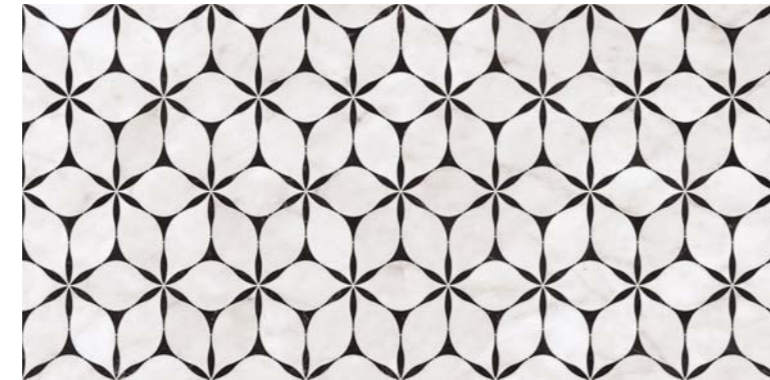

60x120 **3D tech**  
\* **0014408** FLOWER LUX 3D rett. F 129,90

60x120 **3D tech**  
\* **0014409** CIRCULAR LUX 3D rett. F 129,90

60x120 **3D tech**  
\* **0014411** ZIGZAG LUX 3D rett. F 129,90

Articoli con ripresa grafica tra le diverse lastre contenute entro una tolleranza massima di 3 mm. Items with a graphic clearance among the different slabs ranging within 3 mm.