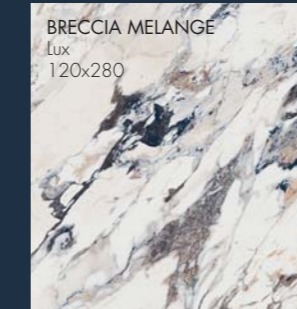

SENSI UP 136