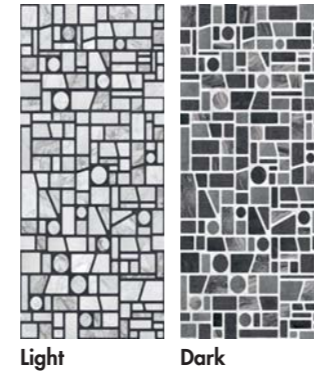

DECOR

Wide&Style  
Fuoriformato  
Wide&Style Mini  
Boiserie  
Play  
Wall Accessories

TECHNICAL INFO

Informazioni Tecniche

INCERTUM

		Incertum Light	Incertum Dark		
<b>6 mm</b>					
160x320	nat rett.	0007364	0007365	F 715,50	
120x280	nat rett.	0009540	0009541	F 681,50	
<b>8,5 mm</b>					
60x120	nat rett.	0007635	0007636	F 619,50	