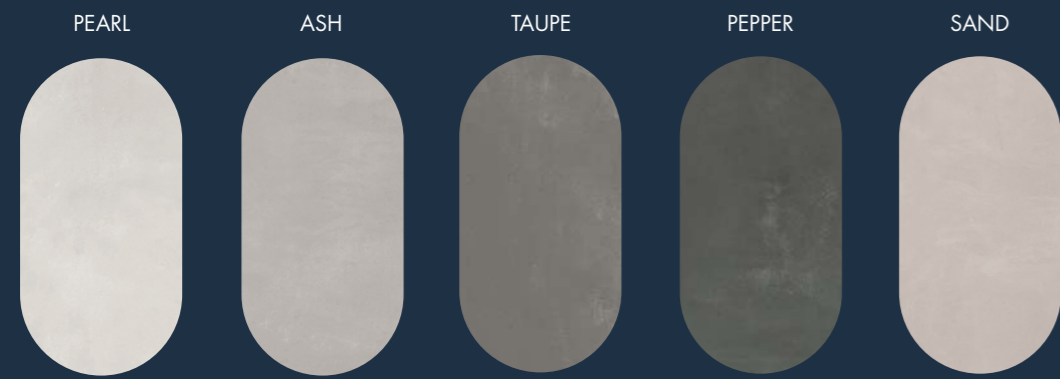

LAB325

Gres porcellanato tutta massa - UGL
Full body porcelain - UGL

6 mm	8,5 mm	20 mm
160x320 nat.	120x120 nat.	60x120 R11
120x280 nat.	60x120 nat.	
	80x80 nat.	
	60x60 nat.	
	20x40 R11