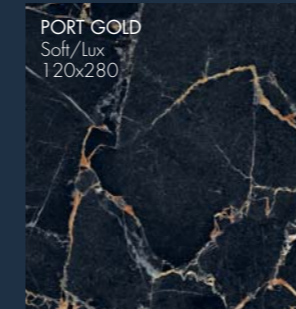

MARBLE

SENSI NUANCE 92

SENSI ROMA 100

WAVE IVORY Nat 3D Tech 120x280

SENSI 900 110

SENSI SIGNORIA 118

CALACATTA MICHELANGELO Soft/Lux 120x280

SENSI GEMS 130