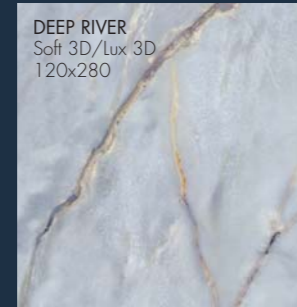

SLABS INDEX

120x280

160x320

Le grandi lastre ABK sono un archivio perfettamente organizzato di libertà creativa, in grado di soddisfare molteplici esigenze. Le lastre, oltre ad interpretare perfettamente i materiali d'ispirazione (pietra, marmo, legno, metallo, cemento) incarnano tutti i vantaggi del gres porcellanato: resistenza, praticità, performance, igiene e allo stesso tempo offrono maggiore libertà espressiva alla progettazione. Quella di ABK è un'offerta sempre più vasta e completa che diventa una dichiarazione: "non esistono limiti, ma soluzioni".

ABK's large slabs form a carefully curated library of creative options capable of meeting a wide variety of needs. As well as faithfully interpreting their source materials (stone, marble, wood, metal and concrete), the slabs offer all the advantages of porcelain stoneware: strength, practicality, high performance and hygiene, while at the same time offering enormous freedom of expression in terms of design. ABK's ever wider, more complete range of products makes a clear statement: there are no limits, only solutions.

MARBLE

SENSI NUANCE 92