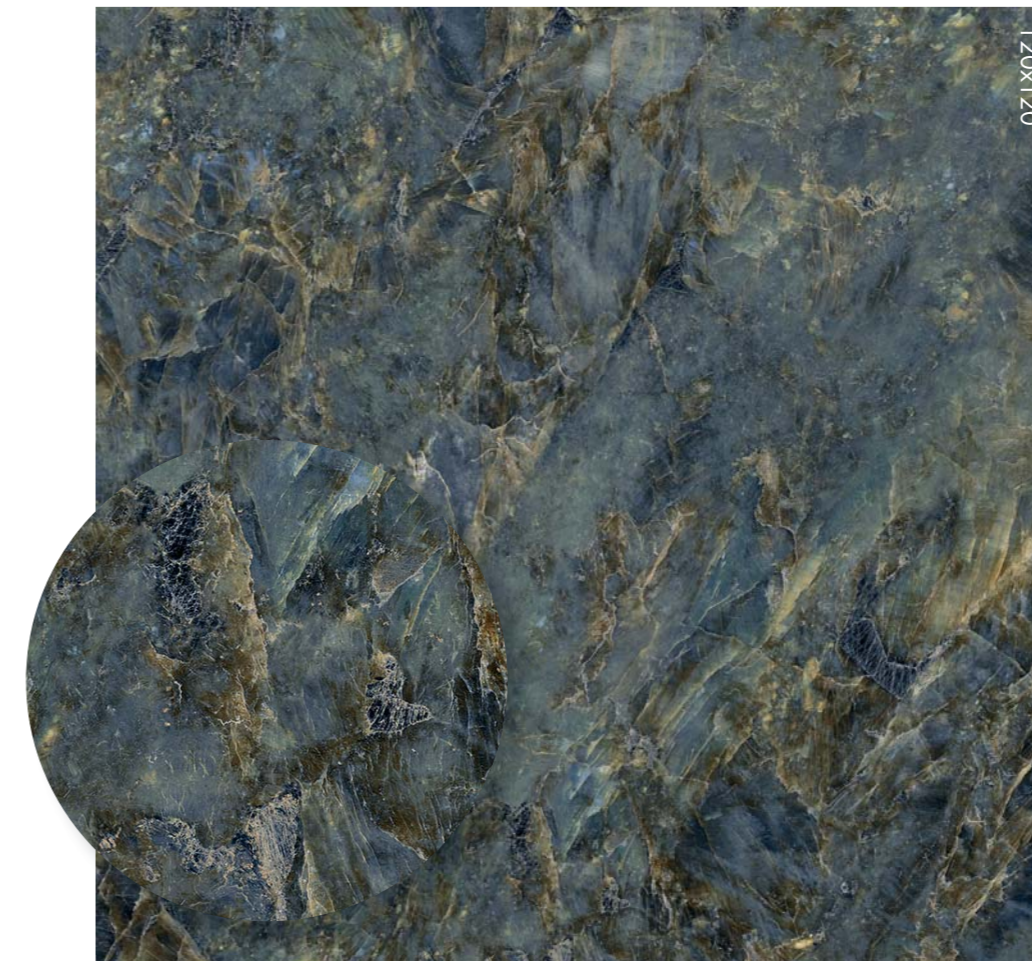

LABRADORITE

6 mm			
120x280	soft rett.	0010379	F 108,90
120x280	lux rett.	0008843	F 124,50
8,5 mm			
120x120	nat rett.	* P.tech R10 C	0010390 F 81,90
120x120	lux rett.		0009116 F 107,50
60x120	nat rett.	* P.tech R10 C	0010394 F 63,50
60x120	lux rett.		0009122 F 84,50