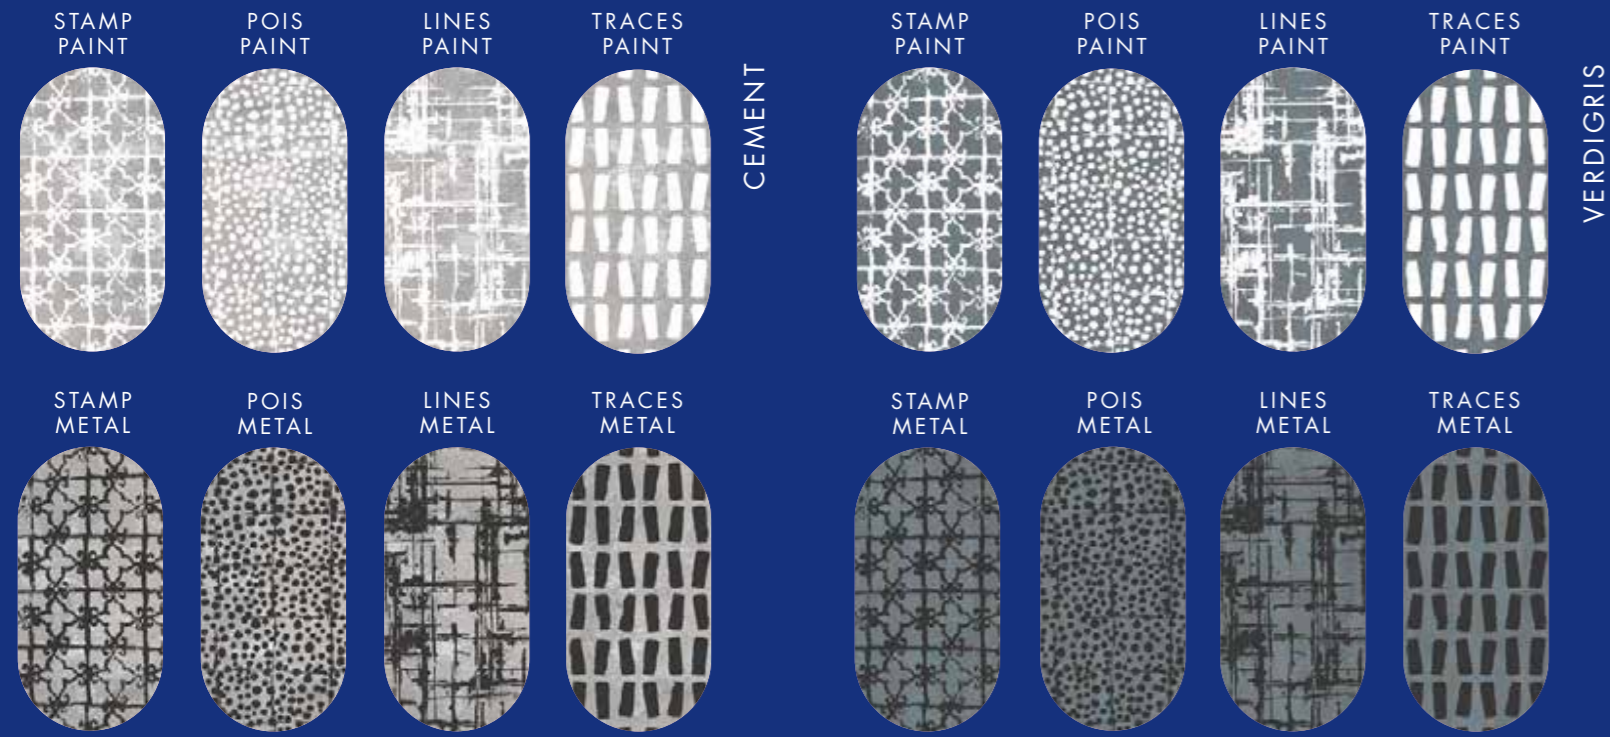

DECOR

Boiserie
Wide&Style Mini
Play
Crossroad Brick

TECHNICAL INFO

Informazioni Tecniche
Technical Info

DECOR

POETRY DECOR

LASTRE IN GRES PORCELLANATO A MASSA COLORATA - COLORED BODY PORCELAIN SLABS 6 mm 120x280 nat.