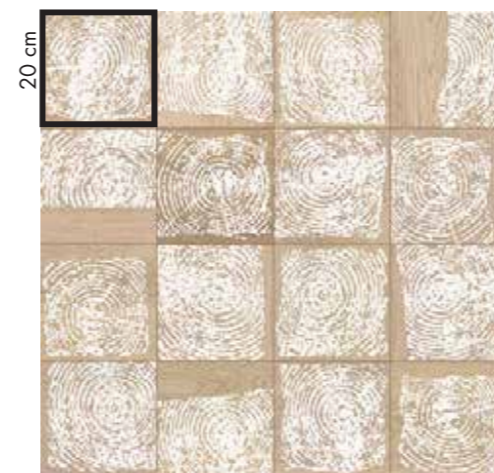

120x280
* TRACES METAL CEMENT rett.
0010664 F 744,50

120x280
* TRACES METAL VERDIGRIS rett.
0010665 F 744,50

8,5 mm

20x20
* STAMP METAL CEMENT nat.
0010667 F 111,50

20x20
STAMP PAINT VERDIGRIS nat.
0010666 PEI V F 107,50