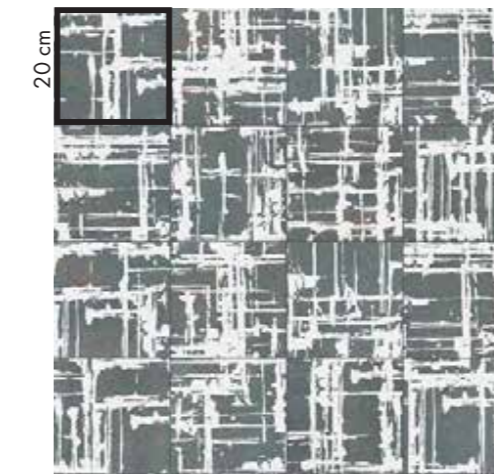

20x20
PAINT WOOD nat.
0010074 PEI V F 107,50

20x20
* POIS METAL CEMENT nat.
0010669 F 111,50

20x20
POIS PAINT VERDIGRIS nat.
0010668 PEI V F 107,50

20x20
* METAL OAK nat.
0010076 F 111,50

20x20
* LINES METAL CEMENT nat.
0010671 F 111,50