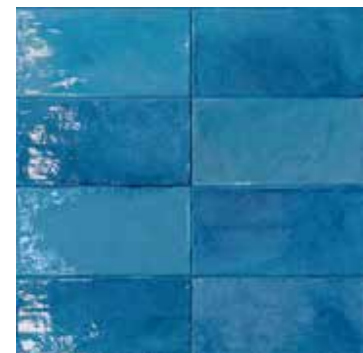

7,5x15
BLUE
0011531 F 84,50