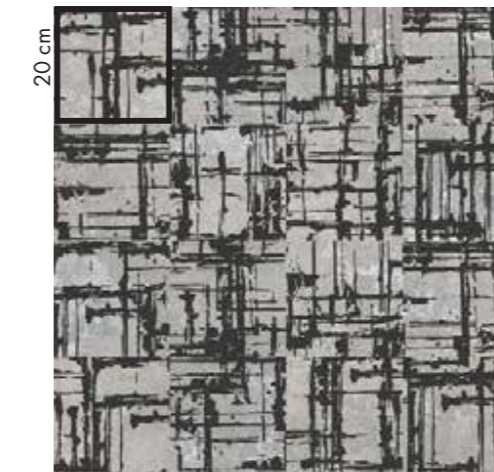

20x20
PAINT WOOD nat.
0010074 PEI V F 107,50

20x20
* POIS METAL CEMENT nat.
0010669 F 111,50

20x20
POIS PAINT VERDIGRIS nat.
0010668 PEI V F 107,50

20x20
* METAL OAK nat.
0010076 F 111,50

20x20
* LINES METAL CEMENT nat.
0010671 F 111,50