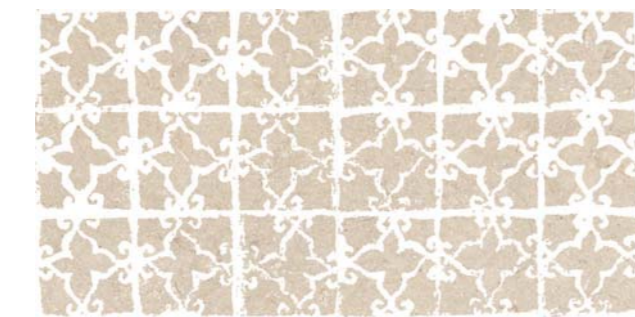

60x120 2
STAMP BEIGE **3D tech**
0011099 nat. rett. F 118,90
(trani beige)
(vendita al Mq / Sale per Sqm)