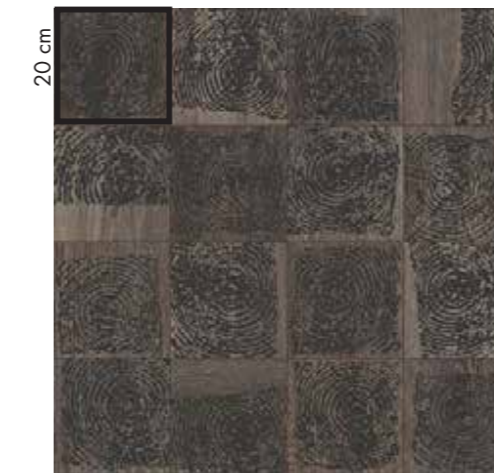

20x20
* METAL MUD nat.
0010077 F 111,50

GRES PORCELLANATO PORCELAIN TILES

Classificazione secondo norme UNI EN 14411 (ISO 13006) Allegato G-Gruppo Bla GL
Classification in accordance with UNI EN 14411 (ISO 13006) Annex G-Group Bla GL

Articolo composto da pattern grafici diversi e miscelati in modo casuale in fase di inscatolamento. Non si garantisce pertanto la presenza costante di tutti i soggetti all'interno delle confezioni. This article comes in several different versions that are mixed randomly at the time of packaging. There is therefore no guarantee that all patterns will be present in any individual box.

* Metalli. Si consiglia di pulire la superficie senza utilizzare prodotti contenenti sostanze abrasive per non alterare la brillantezza del metallo prezioso. Metal. Do not use products containing abrasive substances to clean the decorative element so as not to affect the shine of the precious metal.

INDEX

POETRY HOUSE

Poetry Stone Reloaded
Poetry Stone
Poetry Net
Poetry Wood
Poetry Colors
Poetry Decor

INTERIORS

MARBLE

Sensi Fantasy
Sensi Nuance
Sensi Roma
Sensi 900
Sensi Signoria
Sensi Gems
Sensi Up

RESIN

Altirego
Crossroad Chalk

CONCRETE

Blend
Ghost
Lab325

STONE

Atlantis
Native
Alpes
Alpes raw
Monolith

METAL

Interno 9 Wide
Interno 9

WOOD

Eco Chic
Crossroad Wood
Dolphin
Soleras

TRADITIONAL

Unika
Fossil
Sensi Classic
Docks
Chrome
Petraia

OUTDOOR

OUT.20 20 mm

Poetry stone - Poetry stone reloaded - Sensi Roma - Camargue - Salento
Monolith - Native - Atlantis - Limoges - Belgian stone - Lab325 - Blend
Ghost - Poetry wood - Eco chic - Hermione - Dolphin - Soleras

DECOR

Boiserie
Wide&Style Mini
Play
Crossroad Brick

TECHNICAL INFO

Informazioni Tecniche
Technical Info