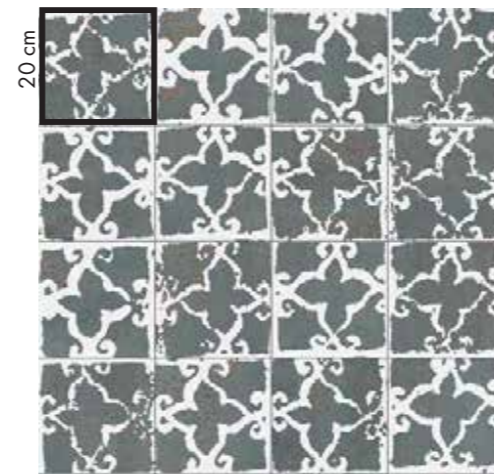

120x280
* TRACES METAL CEMENT rett.
0010664 F 744,50

120x280
* TRACES METAL VERDIGRIS rett.
0010665 F 744,50

8,5 mm

20x20
* STAMP METAL CEMENT nat.
0010667 F 111,50

20x20
STAMP PAINT VERDIGRIS nat.
0010666 PEI V F 107,50