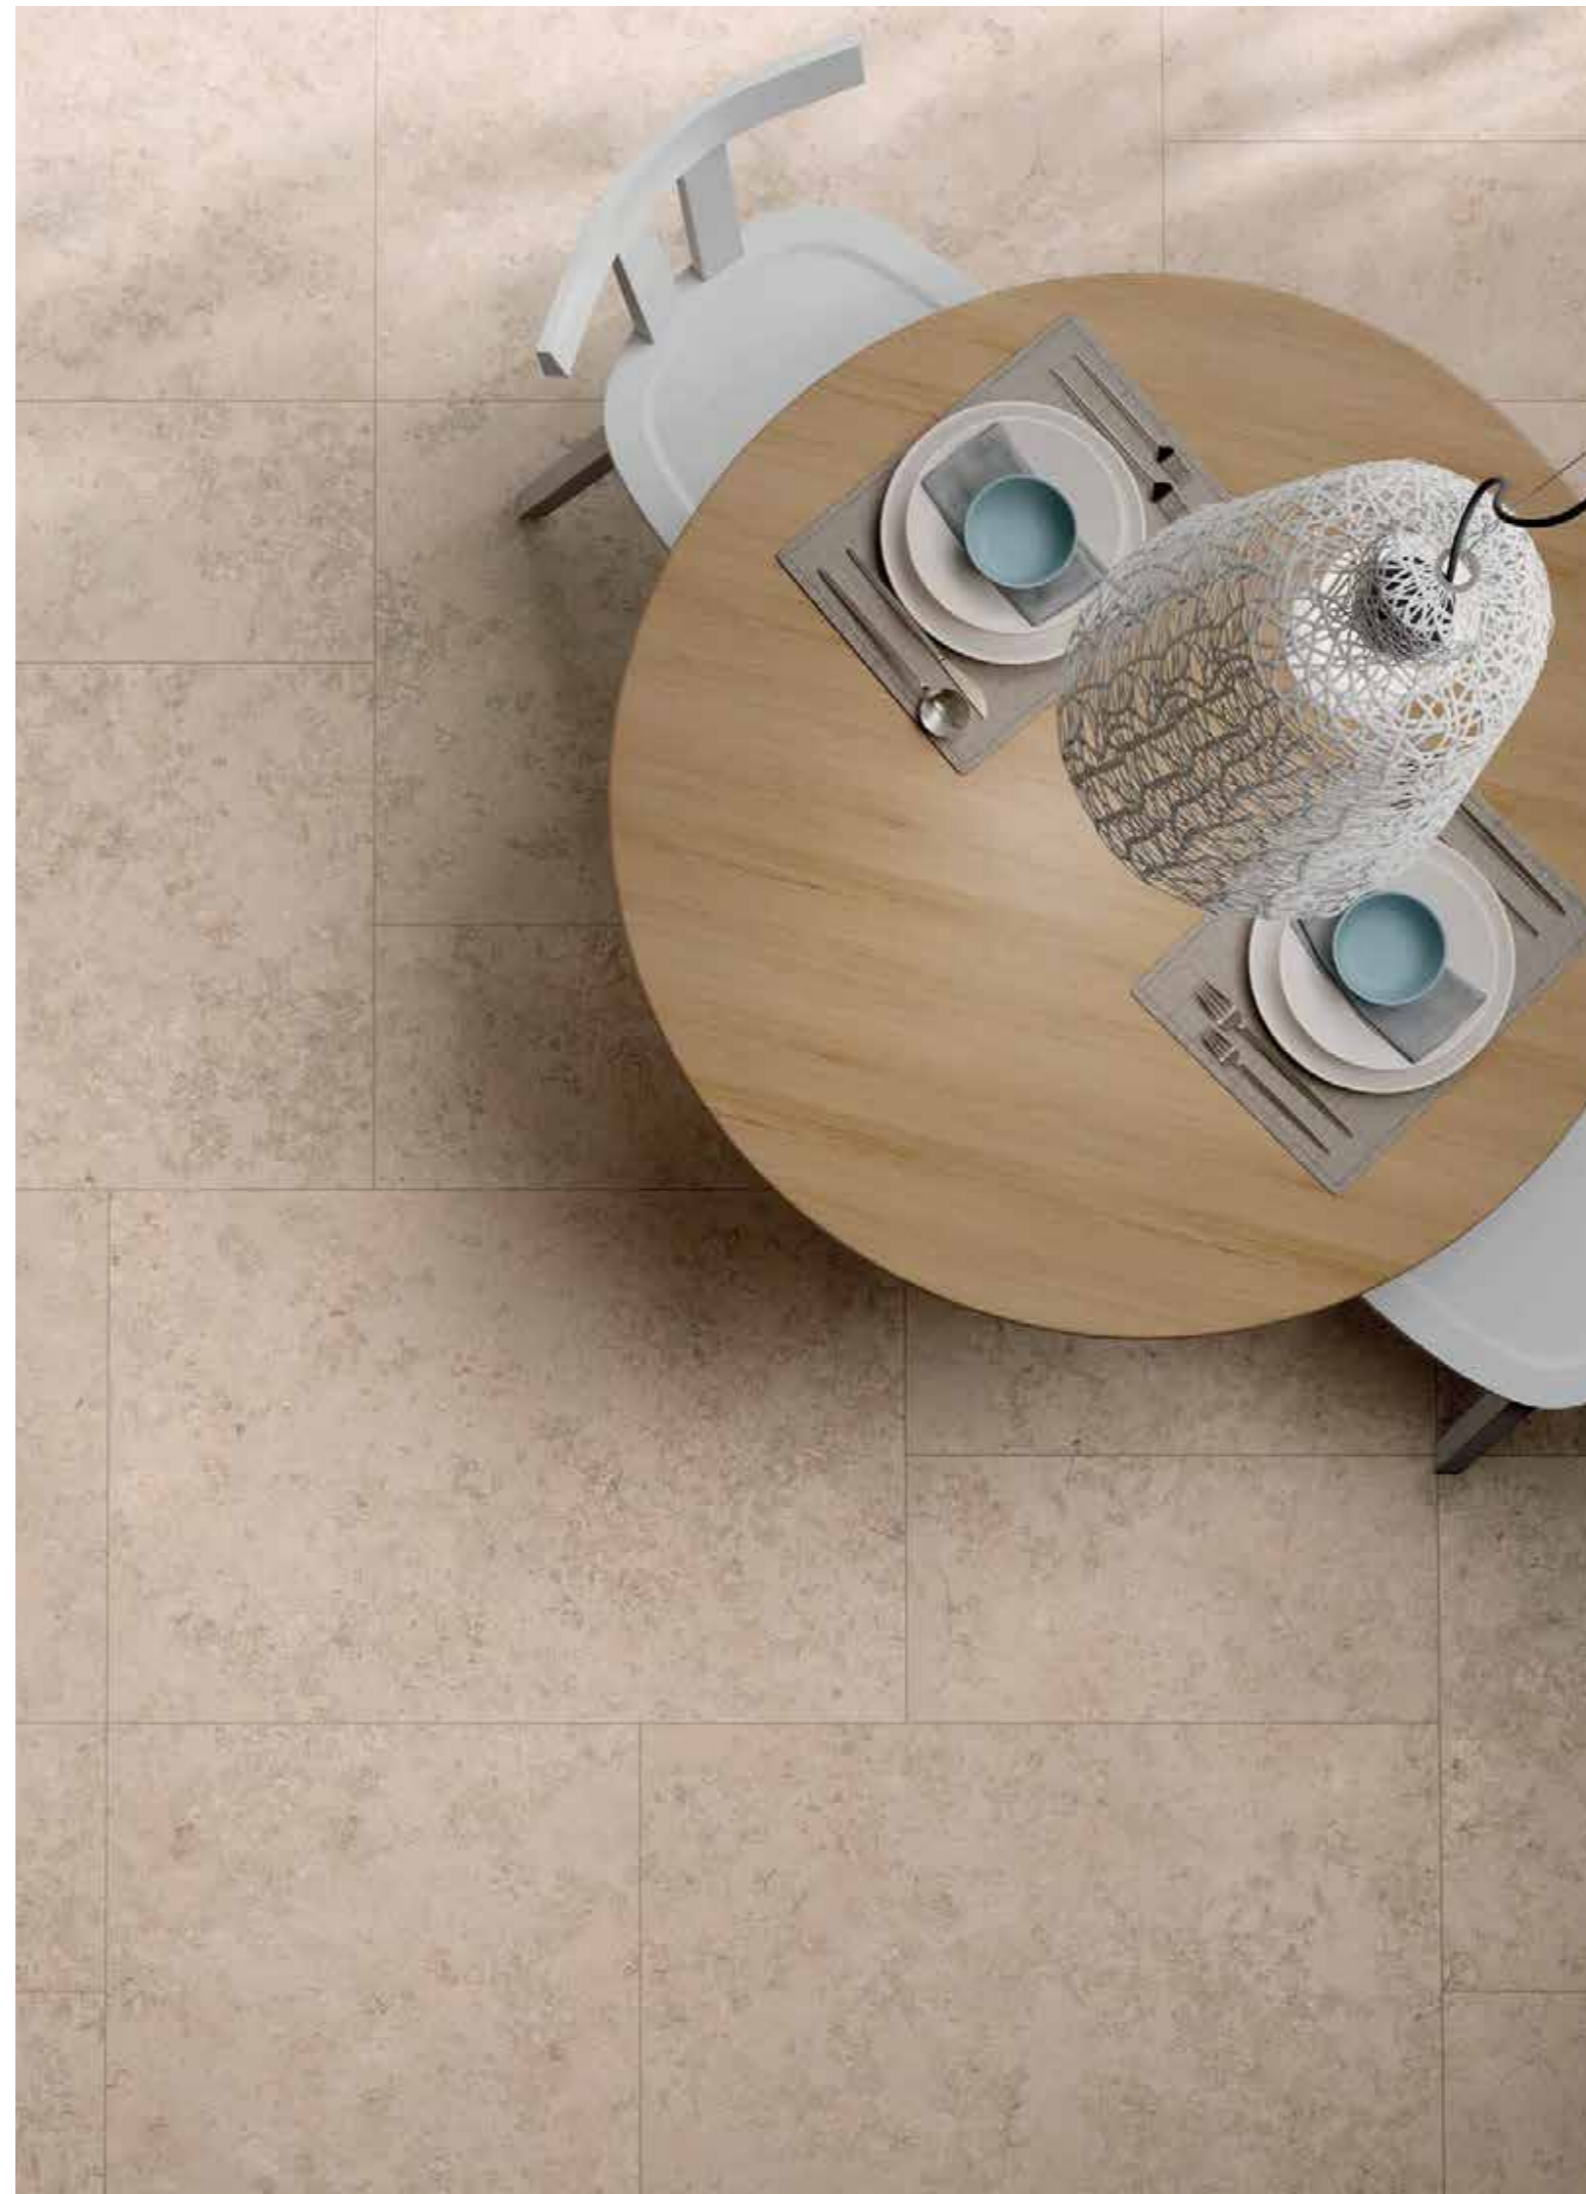

6 mm
120x280 nat.

8,5 mm
120x120 nat. / R11
60x120 nat. / R11
60x90 mix floor nat.
20x120 nat.
60x60 nat.

20 mm
120x120 R11
60x120 R11

P. tech
FULLBODY3D
3D tech

COMPLETE
COLLECTION

PAOLA NAVONE OTTO STUDIO FOR ABK