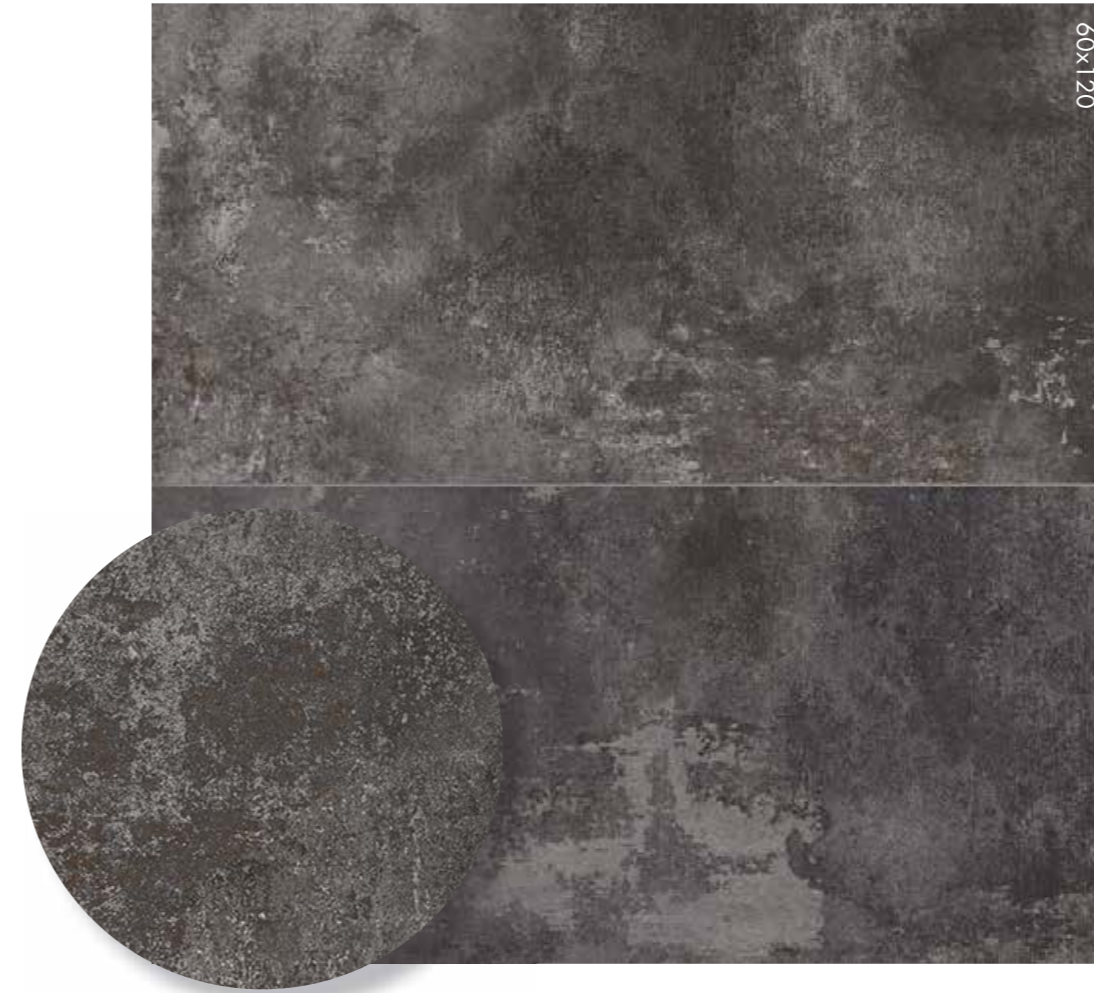

JADE

8,5 mm

60x120	nat rett.	0005068	F 60,90
60x60	nat rett.	0005088	F 51,50
30x60	nat rett.	0005092	F 47,50

GHOST

TAUPE

8,5 mm

60x120	nat rett.	0004366	F 60,90
60x60	nat rett.	0005085	F 51,50
30x60	nat rett.	0005089	F 47,50