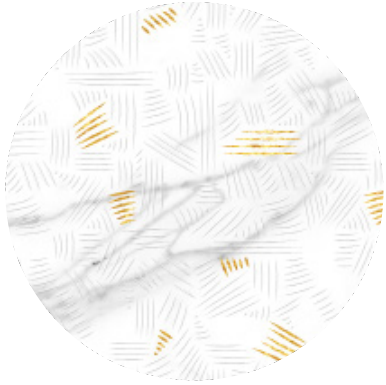

GATSBY

Bases:

Genova Negro
Brillo Oro

Detalle

Nieve

59 x 120 cm (23,22" x 47,24")

Gatsby Nieve

TIGER