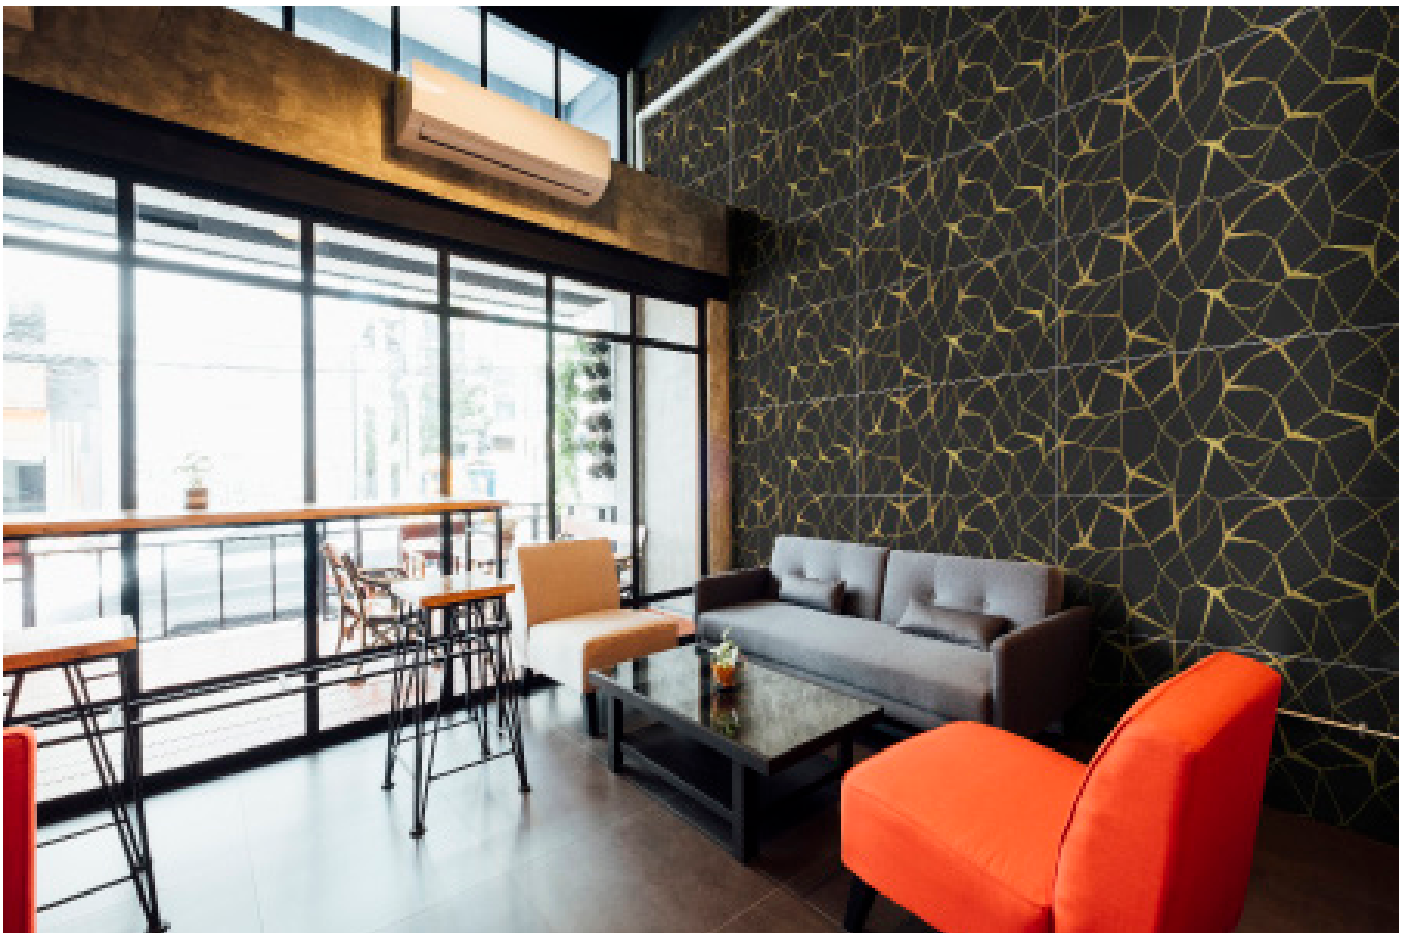

Metric Negro Mate