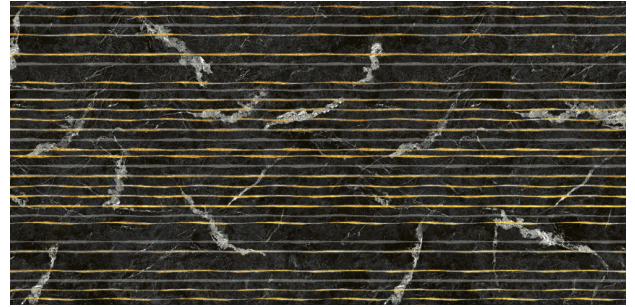

Negro Mate

59 x 120 cm (23,22" x 47,24")

Metric Negro Mate

“You can choose the timelessness
and look for the essence and not
the appearance.

Appearance is transitory
but the essence is timeless”

“Se puede lograr la atemporalidad
si se busca la esencia de las cosas
y no la apariencia.

La apariencia es transitoria
pero la esencia es atemporal”

Arc Negro Mate

Gatsby Nieve

Palm Nieve

LINE

Detalle

Base:

Genova
Negro