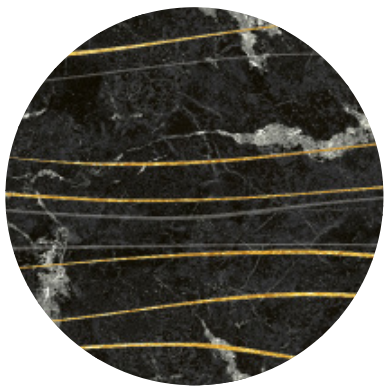

ONES

Detalle