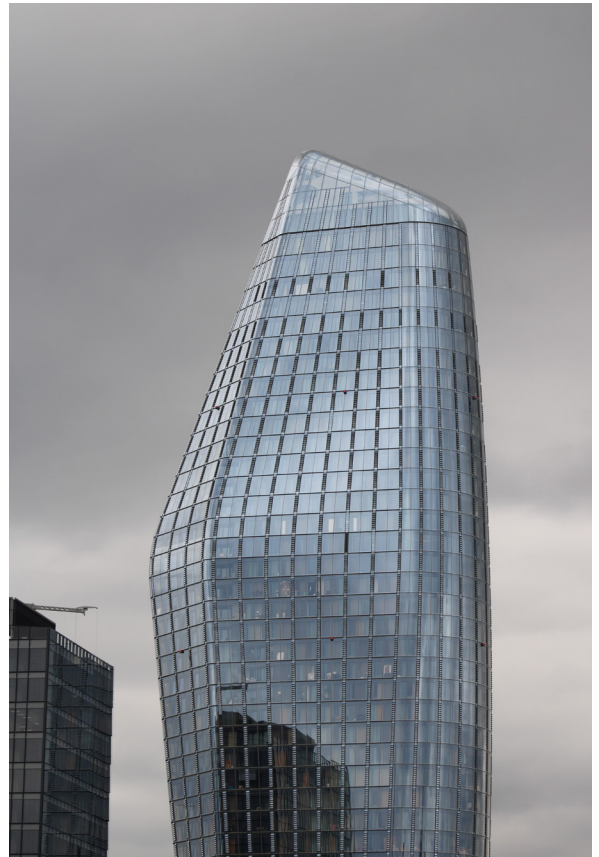

Da Taglia is born from the combination of natural, architectural and all daily elements, with the most glamorous of DaVinci, precious metals.

Da Taglia nace de la combinación de elementos naturales, arquitectónicos y cotidianos, con lo más glámuroso de DaVinci, los metales preciosos.