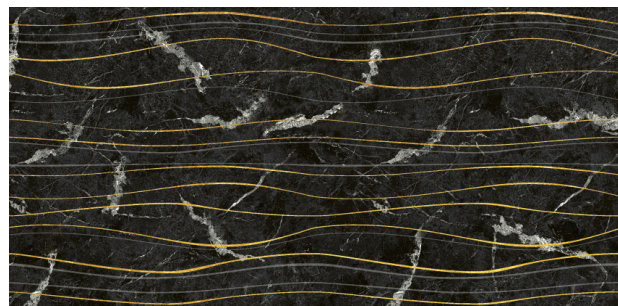

La apariencia es transitoria
pero la esencia es atemporal”

Arc Negro Mate

Gatsby Nieve

Palm Nieve

LINE

Detalle

Base:

Genova
Negro

ONES

Detalle

Base:

Genova
Negro

59 x 120 cm (23,22" x 47,24")

Ones Genova Negro

PALM

Detalle