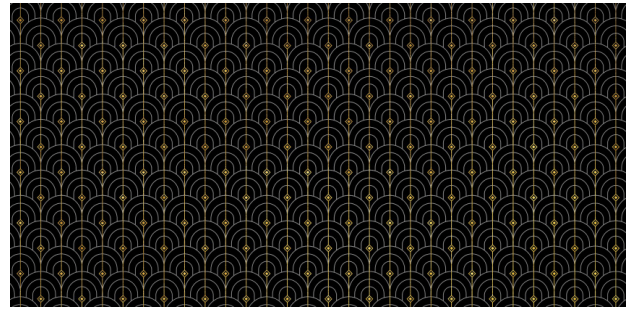

*Hay variedad de gráficas en todos los diseños.

Genova
Negro

*Hay variedad de gráficas en todos los diseños.

BOOMERANG

Detalle

Base:

Negro Mate

59 x 120 cm (23,22" x 47,24")

Boomerang Negro Mate

ARC

Bases:

Negro Mate

Detalle

Nieve

59 x 120 cm (23,22" x 47,24")

Arc Nieve