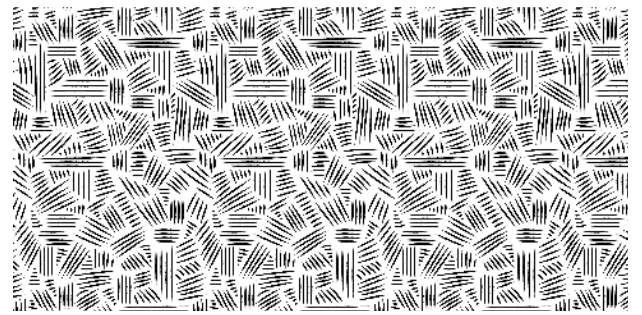

Da Taglia

News 2023

Da Vinci
cerámica

Da Taglia
THE DESIGNS

59 x 120 cm
(23,22" x 47,24")

BOOMERANG

pág. 8

ARC

pág. 9

GATSBY

pág. 10

TIGER

pág. 11

METRIC

pág. 12

LINE