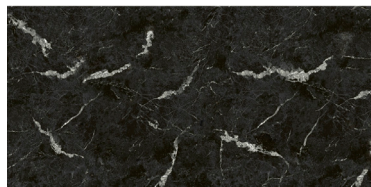

Da Taglia
THE BASES

Combine them with our decorations.

Combínalas con nuestros decorados.

59 x 120 cm
(23,22" x 47,24")

Negro Mate

Nieve

*Hay variedad de gráficas en todos los diseños.

Genova Negro
Brillo Oro

*Hay variedad de gráficas en todos los diseños.

Genova
Negro

*Hay variedad de gráficas en todos los diseños.

BOOMERANG

Detalle

Base:

Negro Mate

59 x 120 cm (23,22" x 47,24")