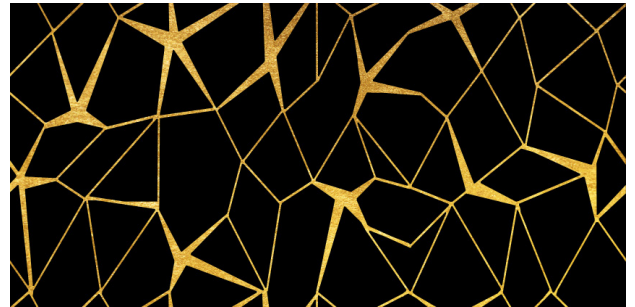

Base:

Negro Mate

59 x 120 cm (23,22" x 47,24")