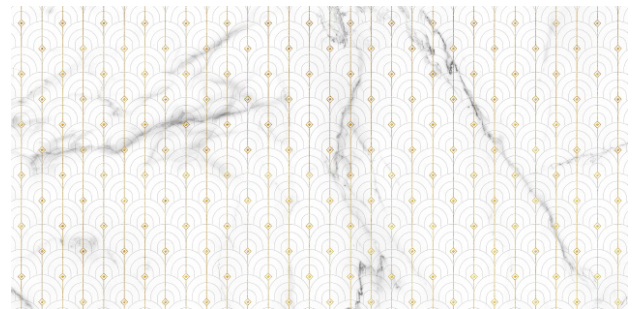

Boomerang Negro Mate

ARC

Bases:

Negro Mate

Detalle

Nieve

59 x 120 cm (23,22" x 47,24")

Arc Nieve