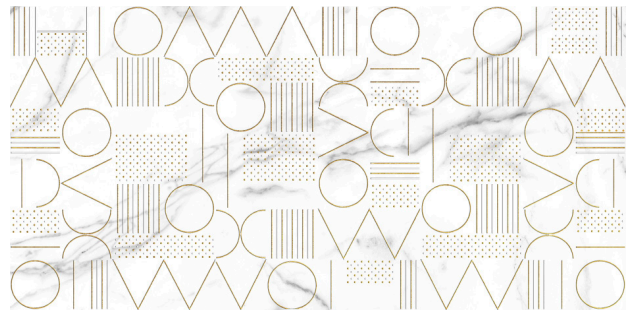

GATSBY

Bases:

Genova Negro
Brillo Oro

Detalle

Nieve

59 x 120 cm (23,22" x 47,24")

Gatsby Nieve

TIGER