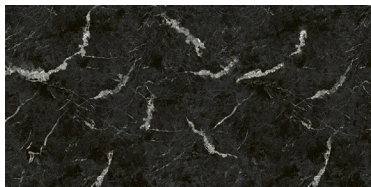

Da Taglia
THE BASES

Combine them with our decorations.

Combínalas con nuestros decorados.

59 x 120 cm
(23,22" x 47,24")

Negro Mate

Nieve

*Hay variedad de gráficas en todos los diseños.

Genova Negro
Brillo Oro

*Hay variedad de gráficas en todos los diseños.

Genova
Negro

*Hay variedad de gráficas en todos los diseños.

BOOMERANG

Detalle

Base:

Negro Mate

59 x 120 cm (23,22" x 47,24")