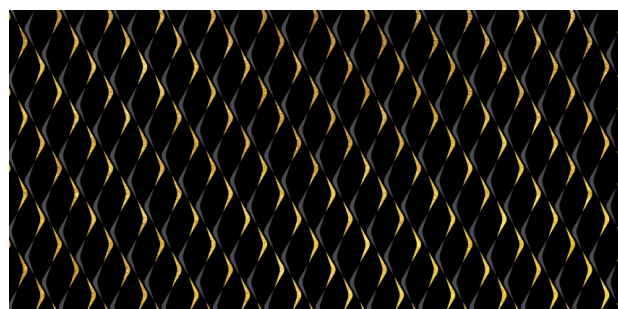

*Hay variedad de gráficas en todos los diseños.

Genova
Negro

*Hay variedad de gráficas en todos los diseños.

BOOMERANG

Detalle

Base:

Negro Mate

59 x 120 cm (23,22" x 47,24")