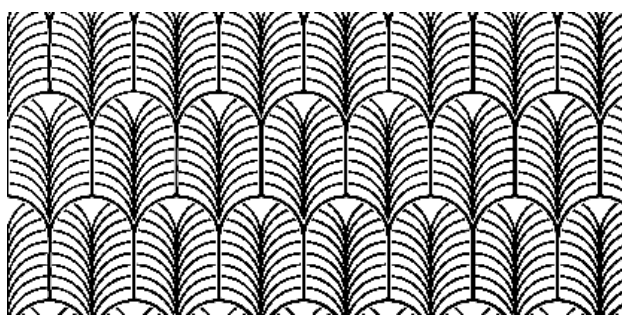

BOOMERANG

pág. 8

ARC

pág. 9

GATSBY

pág. 10

TIGER

pág. 11

METRIC

pág. 12

LINE

pág. 16

FLAMA

pág. 17

ONES

pág. 18

PALM

pág. 19