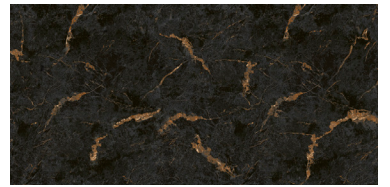

Da Taglia
THE BASES

Combine them with our decorations.

Combínalas con nuestros decorados.

59 x 120 cm
(23,22" x 47,24")

Negro Mate

Nieve

*Hay variedad de gráficas en todos los diseños.

Genova Negro
Brillo Oro

*Hay variedad de gráficas en todos los diseños.

Genova
Negro

*Hay variedad de gráficas en todos los diseños.

BOOMERANG

Detalle

Base:

Negro Mate

59 x 120 cm (23,22" x 47,24")

Boomerang Negro Mate

ARC

Bases:

Negro Mate

Detalle

Nieve

59 x 120 cm (23,22" x 47,24")

Arc Nieve