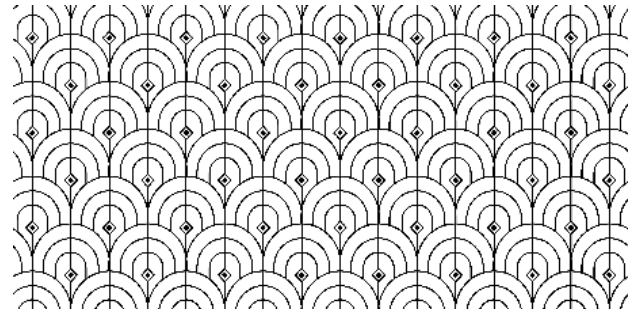

Da Taglia

News 2023

Da Vinci
cerámica

Da Taglia
THE DESIGNS

59 x 120 cm
(23,22" x 47,24")

BOOMERANG

pág. 8

ARC