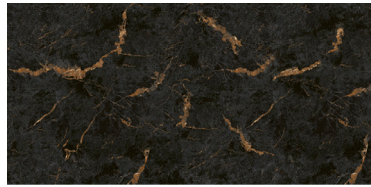

Da Taglia
THE BASES

Combine them with our decorations.

Combínalas con nuestros decorados.

59 x 120 cm
(23,22" x 47,24")

Negro Mate

Nieve

*Hay variedad de gráficas en todos los diseños.

Genova Negro
Brillo Oro

*Hay variedad de gráficas en todos los diseños.

Genova
Negro

*Hay variedad de gráficas en todos los diseños.

BOOMERANG

Detalle

Base:

Negro Mate

59 x 120 cm (23,22" x 47,24")