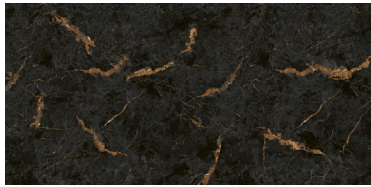

Da Taglia
THE BASES

Combine them with our decorations.

Combínalas con nuestros decorados.

59 x 120 cm
(23,22" x 47,24")

Negro Mate

Nieve

*Hay variedad de gráficas en todos los diseños.

Genova Negro
Brillo Oro

*Hay variedad de gráficas en todos los diseños.

Genova
Negro

*Hay variedad de gráficas en todos los diseños.

BOOMERANG

Detalle

Base:

Negro Mate

59 x 120 cm (23,22" x 47,24")