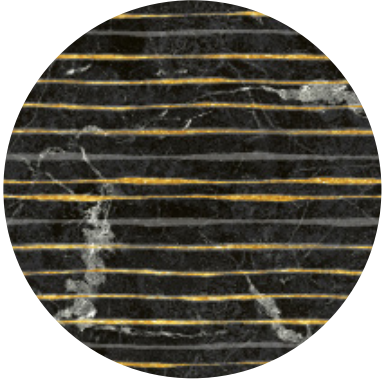

Negro Mate

59 x 120 cm (23,22" x 47,24")

Metric Negro Mate

“You can choose the timelessness
and look for the essence and not
the appearance.

Appearance is transitory
but the essence is timeless”

“Se puede lograr la atemporalidad
si se busca la esencia de las cosas
y no la apariencia.

La apariencia es transitoria
pero la esencia es atemporal”

Arc Negro Mate

Gatsby Nieve

Palm Nieve

LINE

Detalle

Base:

Genova
Negro