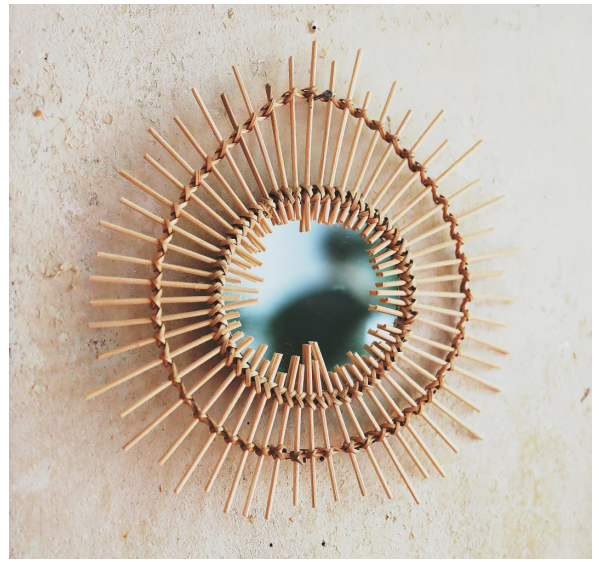

Da Taglia is born from the combination of natural, architectural and all daily elements, with the most glamorous of DaVinci, precious metals.

Da Taglia nace de la combinación de elementos naturales, arquitectónicos y cotidianos, con lo más glámuroso de DaVinci, los metales preciosos.