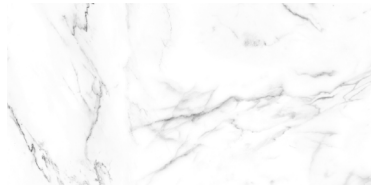

Da Taglia
THE BASES

Combine them with our decorations.

Combínalas con nuestros decorados.

59 x 120 cm
(23,22" x 47,24")

Negro Mate

Nieve

*Hay variedad de gráficas en todos los diseños.

Genova Negro
Brillo Oro