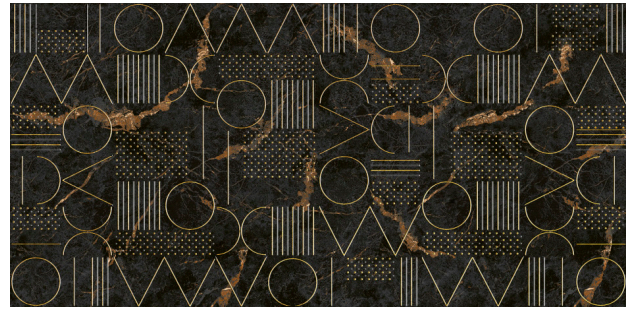

*Hay variedad de gráficas en todos los diseños.

Genova
Negro

*Hay variedad de gráficas en todos los diseños.

BOOMERANG

Detalle

Base:

Negro Mate

59 x 120 cm (23,22" x 47,24")

Boomerang Negro Mate

ARC

Bases:

Negro Mate

Detalle

Nieve

59 x 120 cm (23,22" x 47,24")

Arc Nieve

GATSBY

Bases:

Genova Negro
Brillo Oro

Detalle

Nieve

59 x 120 cm (23,22" x 47,24")

Gatsby Nieve

TIGER