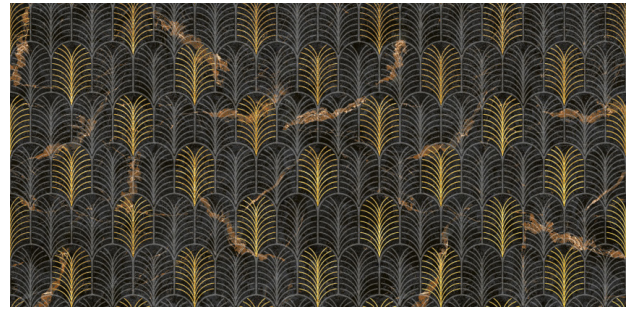

PALM

Bases:

59 x 120 cm (23,22" x 47,24")