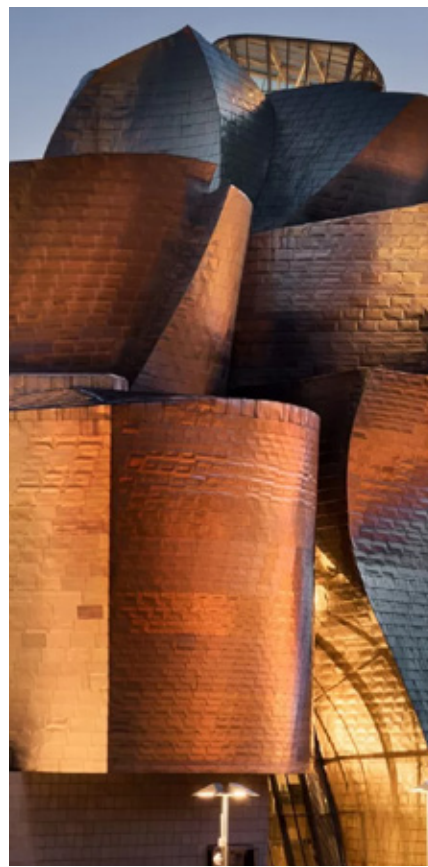

DA TAGLIA

59x120 cm

THE INSPIRATION	4
SPLASH	6
MARMY	8
METRIC	10
FLAMA	12
PALM	14
GASTBY	16
BOOMERANG	18
TIGER	20
SLAG	22
SIMBOLOGÍA	24
PACKING	24
UNBOXING	24

DA TAGLIA

THE INSPIRATION

Da Taglia's designs are inspired by the most ungovernable forces of nature, trying to reflect the energy of the wildest events that the natural environment gives us.

Esta propuesta estética busca reflejar la belleza y la sofisticación que se encuentran en el entorno natural, y trata de representarla de una manera artística y elegante, siendo capaz de darle un aire distintivo a cualquier espacio.