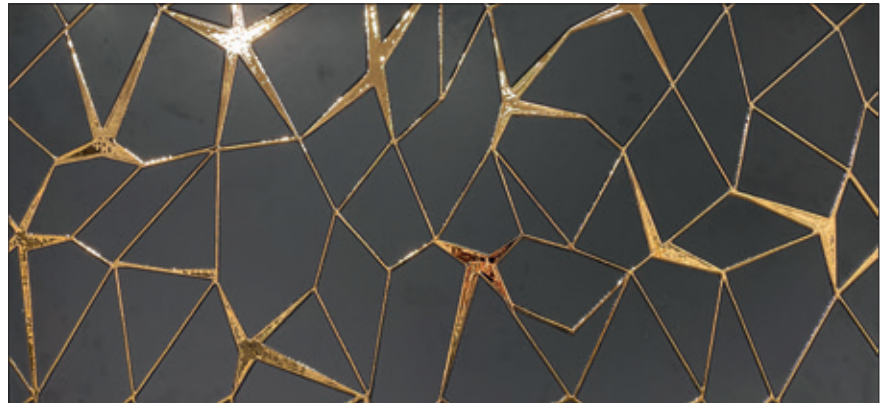

SPLASH

59x120 cm (23,22x47,24)"
PORCELÁNICO
PORCELAIN

Variedad de gráficas.
Variety of graphics.

MARMY

59x120 cm (23,22x47,24)"
PORCELÁNICO
PORCELAIN

Gráficas distintas.
Different graphics.

METRIC

59x120 cm (23,22x47,24)"
PORCELÁNICO
PORCELAIN