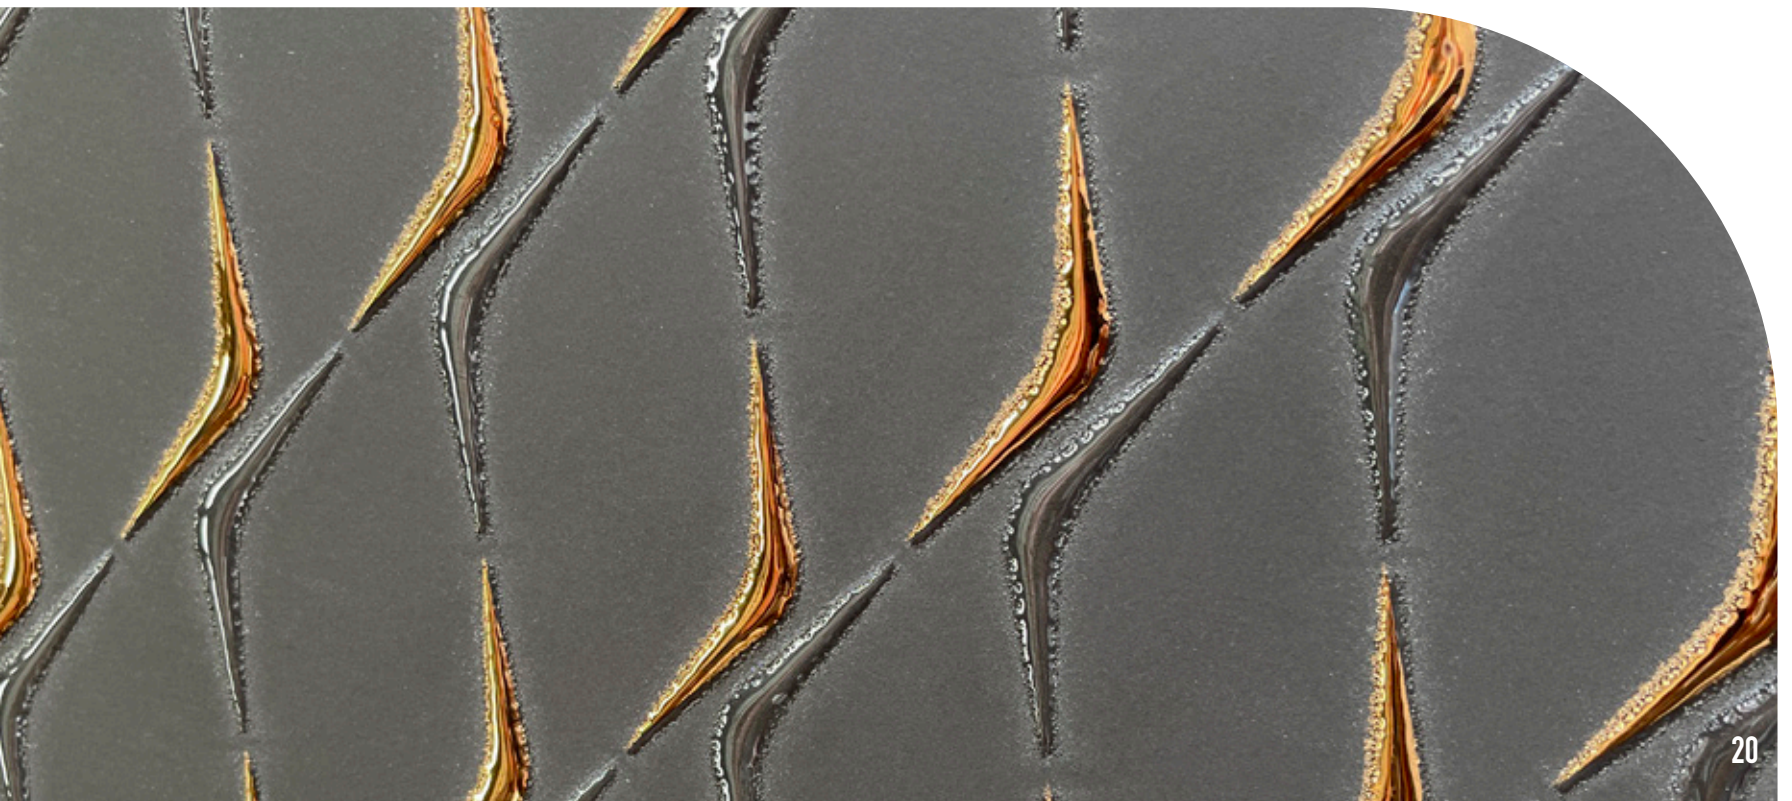

GASTBY

59x120 cm (23,22x47,24)"
PORCELÁNICO
PORCELAIN

Gráfica con continuidad.
Graph with continuity.

BOOMERANG

59x120 cm (23,22x47,24)"
PORCELÁNICO
PORCELAIN

Gráfica con continuidad.
Graph with continuity.