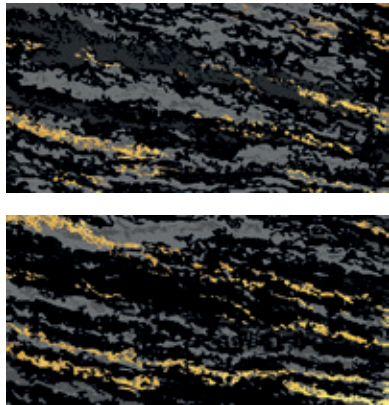

SPLASH

59x120 cm (23,22x47,24)"
PORCELÁNICO
PORCELAIN

Variedad de gráficas.
Variety of graphics.

MARMY

59x120 cm (23,22x47,24)"
PORCELÁNICO
PORCELAIN

Gráficas distintas.
Different graphics.

METRIC

59x120 cm (23,22x47,24)"
PORCELÁNICO
PORCELAIN