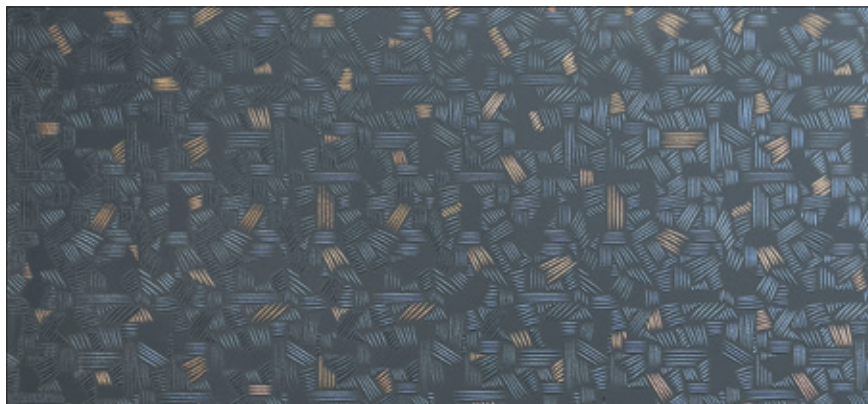

Gráfica con continuidad.
Graph with continuity.