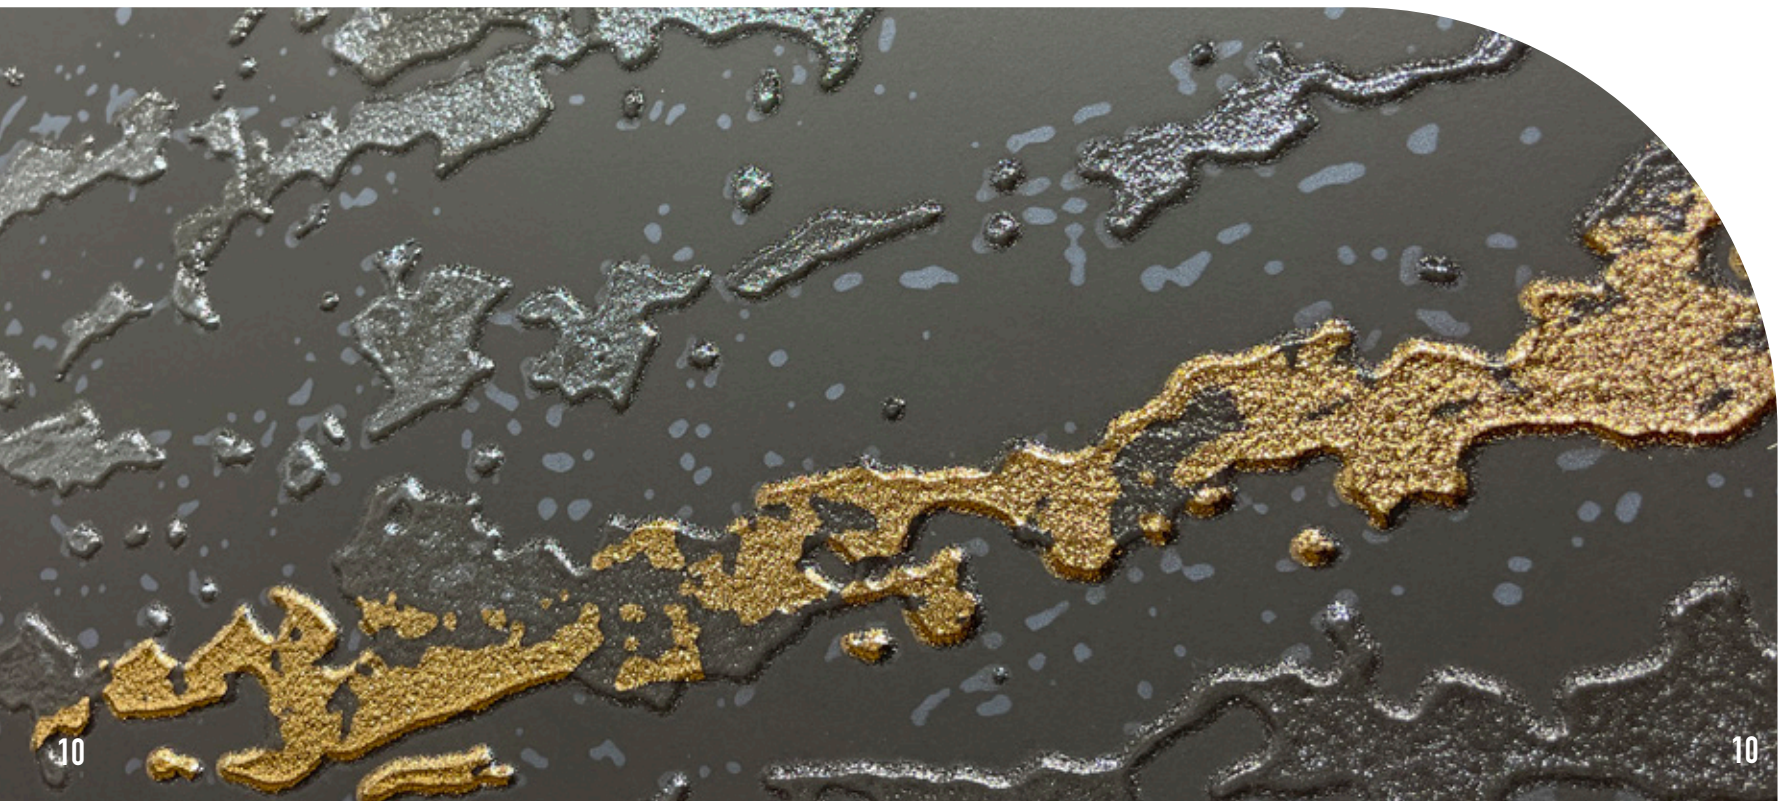

SPLASH

59x120 cm (23,22x47,24)"
PORCELÁNICO
PORCELAIN

Variedad de gráficas.
Variety of graphics.

MARMY

59x120 cm (23,22x47,24)"
PORCELÁNICO
PORCELAIN

Gráficas distintas.
Different graphics.

METRIC

59x120 cm (23,22x47,24)"
PORCELÁNICO
PORCELAIN