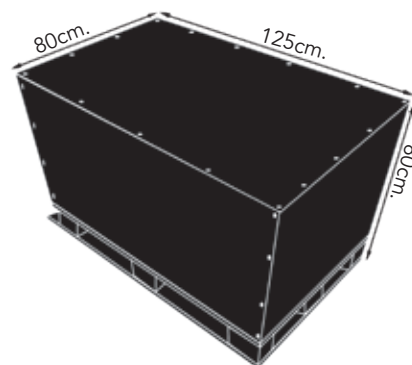

SIMBOLOGÍA

Revestimiento
Wall Tiles
Mur

Mate
Matt
Mat

Cuarto Fuego
Fourth Fire
Quatrième Feu

PACKING

Format cm.	Format inches	Pieces/ m2	Pieces/ SQF.	Pieces/ box	m2/ box	Sqf/ box	Box/ pallet	m2/ pallet	SQF/ pallet	Kg/box	Kg/Pallet Aprox.
59x120	23,22"x47,24"	1,41	0,13	1	0,71	7,62	42	29,82	320,04	17kg.	734kg.

UNBOXING

1. Quitar el embalaje del pallet.
2. Desatornillar la tapa superior y retirar.
3. Desatornillar y retirar una cara frontal.
4. Sacar las piezas unitariamente.

1. Remove the packaging from the pallet.
2. Unscrew the top cover and remove it.
3. Unscrew and remove one front panel.
4. Remove the parts individually.

1. Retirez l'emballage de la palette.
2. Dévissez le couvercle supérieur et retirez-le.
3. Dévissez et retirez un panneau avant.
4. Retirez les pièces individuellement.

Los tonos mostrados en este catálogo son aproximados y orientativos.
Cerámica Da Vinci, no es responsable de las pequeñas variaciones de tono que se puedan apreciar en nuestro producto.
Por favor, recuerden que las variaciones de tono son inherentes a la cerámica.

The shades shown in this catalogue are approximate and orientative.
Ceramica Da Vinci, is not responsible for slight shade variations wich may occur in our product.
Please note that shade variations is inherent to ceramics tiles,

Les tonalités présentées dans ce catalogue sont approximatif et orientatif.
Ceramica, Da Vinci n'est pas responsable des petits variations de ton constatées dans notre produit.
Rappelez-vous que les variations de ton sont inhérentes à la céramique.