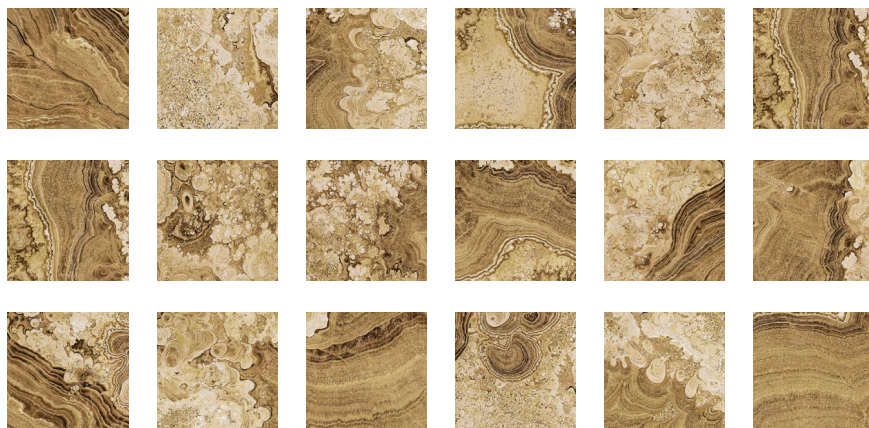

BELICE

15 x 15

ARUBA TURQUESA

ARUBA TIERRA

ARUBA AZUL

15 x 15

CANCÚN TURQUESA

CANCÚN TIERRA

CANCÚN AZUL

15 x 15

KARUMBA TURQUESA

KARUMBA TIERRA

KARUMBA AZUL

15 x 15

SISAL

15 x 15

Simbología

Mate
Matt Mat

Brillo
Shine Brillant

Polivalente
Multipurpose Polyvalent

Los tonos mostrados en este catálogo son aproximados y orientativos.
Cerámica Da Vinci, no es responsable de las pequeñas variaciones de tono que se puedan apreciar en nuestro producto.
Por favor, recuerden que las variaciones de tono son inherentes a la cerámica.