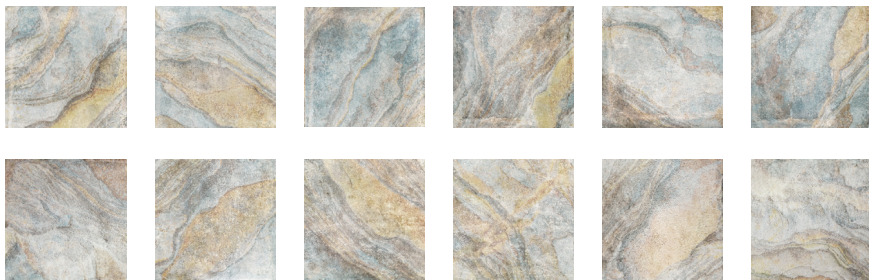

BELICE

15 x 15

ARUBA TURQUESA

ARUBA TIERRA

ARUBA AZUL

15 x 15

CANCÚN TURQUESA

CANCÚN TIERRA

CANCÚN AZUL

15 x 15

KARUMBA TURQUESA

KARUMBA TIERRA

KARUMBA AZUL

15 x 15

SISAL

15 x 15

Simbología

Mate
Matt Mat

Brillo
Shine Brillant

Polivalente
Multipurpose Polyvalent

Los tonos mostrados en este catálogo son aproximados y orientativos.
Cerámica Da Vinci, no es responsable de las pequeñas variaciones de tono que se puedan apreciar en nuestro producto.
Por favor, recuerden que las variaciones de tono son inherentes a la cerámica.