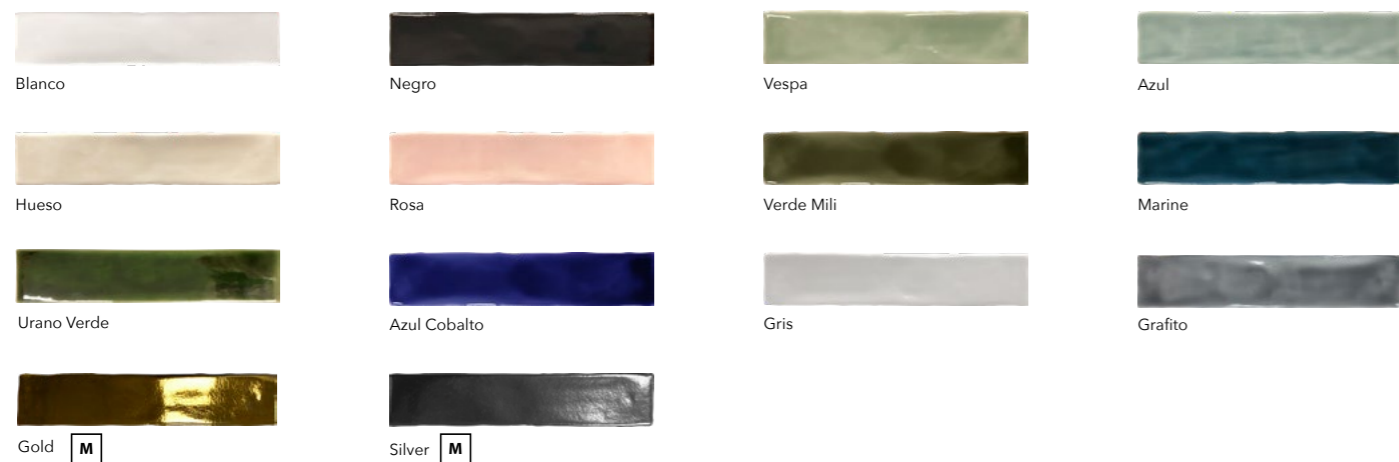

Light Blue

Onix

Portoro

Portoro Blanco

* (6 gráficas por color)

Zibá 10x60 Portoro Blanco

Zibá 10x60 Arabescato

Zibá 10x60 Light Blue

Zibá 10x60 Portoro Blanco

Zibá 10x60 Portoro

Zibá 10x60 Light Blue

Detalle Zibá 10x60 Agatha

Detalle Zibá 10x60 Portoro

Zibá 10x60 Agatha

Zibá 10x60 Arabescato

Zibá 10x60 Portoro

Zibá 10x60 Onix

Detalle Zibá 10x60 Arabescato

Detalle Zibá 10x60 Onix

Trendy 5x25 cm (2x10")

PASTA BLANCA MANUAL - MANUAL WHITE BODY  

Trendy 5x50 cm (2x20")

PASTA BLANCA MANUAL - MANUAL WHITE BODY  

Trendy 5 x 25 Manual Negro