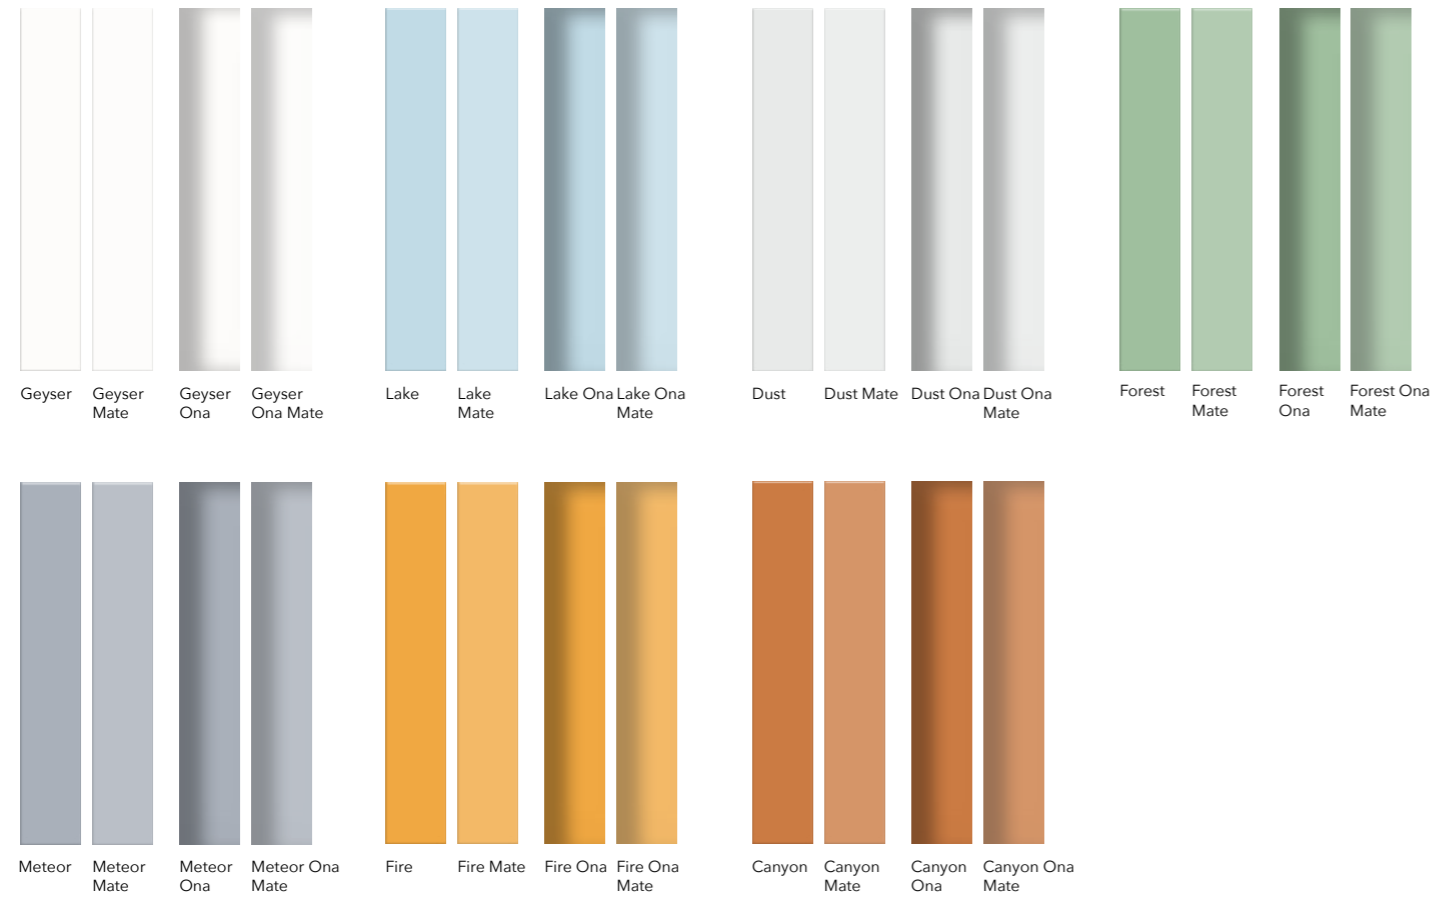

Gamma 4,8x30 cm (2x12")

PASTA BLANCA - WHITE BODY

Decor Frame 4,8x30 - Decor Colosso 4,8x30 - Meteor 4,8x30 - Geyser 4,8x30 - Dust 4,8x30 - Lagoon 20x20