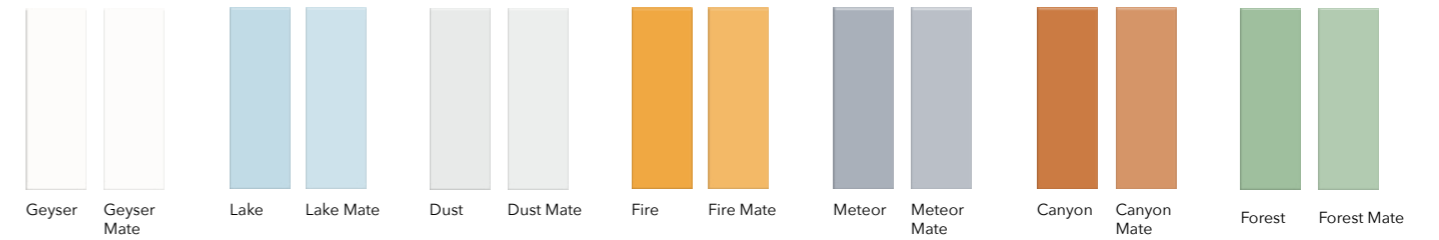

Gamma 5x15 cm (2x6")

PASTA BLANCA - WHITE BODY

* Variedad de gráficas.
* Variety of graphics.

20 x 20 (8x8")

PORCELÁNICO - PORCELAIN

* Variedad de gráficas.
* Variety of graphics.