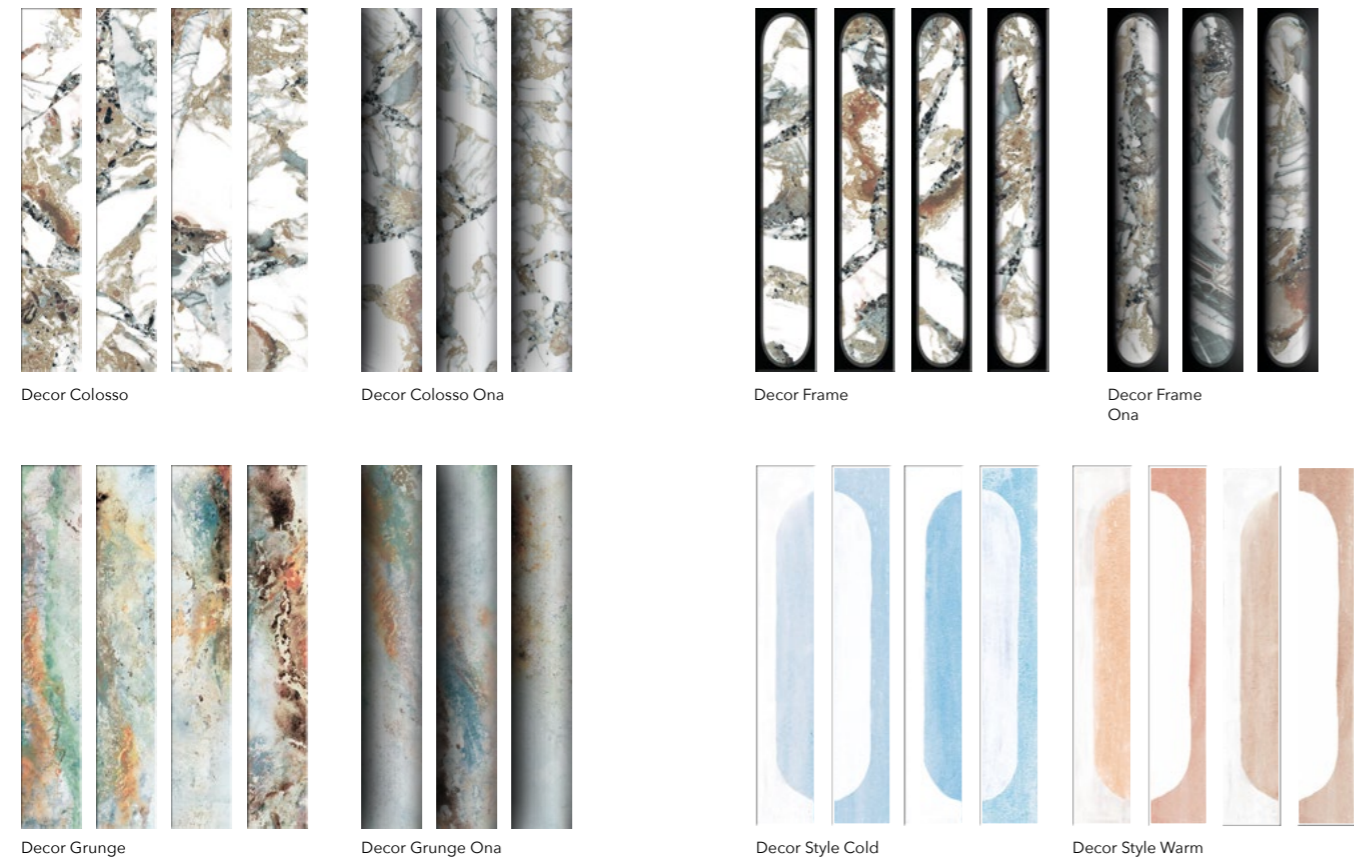

Gamma 4,8x30 cm (2x12")

PASTA BLANCA - WHITE BODY

20 x 20 (8x8")

PORCELÁNICO - PORCELAIN

* Variedad de gráficas.
* Variety of graphics.