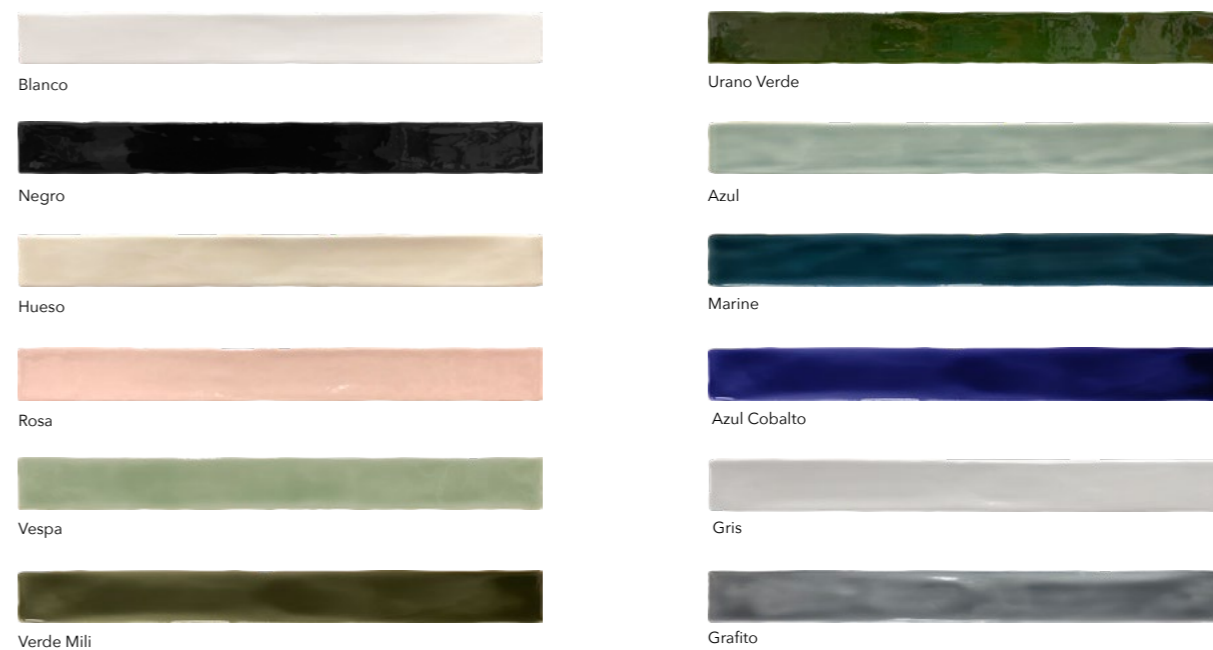

Light Blue

Onix

Portoro

Portoro Blanco

* (6 gráficas por color)

Zibá 10x60 Portoro Blanco

Zibá 10x60 Arabescato

Zibá 10x60 Light Blue

Zibá 10x60 Portoro Blanco

Zibá 10x60 Portoro

Zibá 10x60 Light Blue

Detalle Zibá 10x60 Agatha

Detalle Zibá 10x60 Portoro

Zibá 10x60 Agatha

Zibá 10x60 Arabescato

Zibá 10x60 Portoro

Zibá 10x60 Onix

Detalle Zibá 10x60 Arabescato

Detalle Zibá 10x60 Onix

Trendy 5x25 cm (2x10")

PASTA BLANCA MANUAL - MANUAL WHITE BODY  

Trendy 5x50 cm (2x20")

PASTA BLANCA MANUAL - MANUAL WHITE BODY  

Trendy 5 x 25 Manual Negro