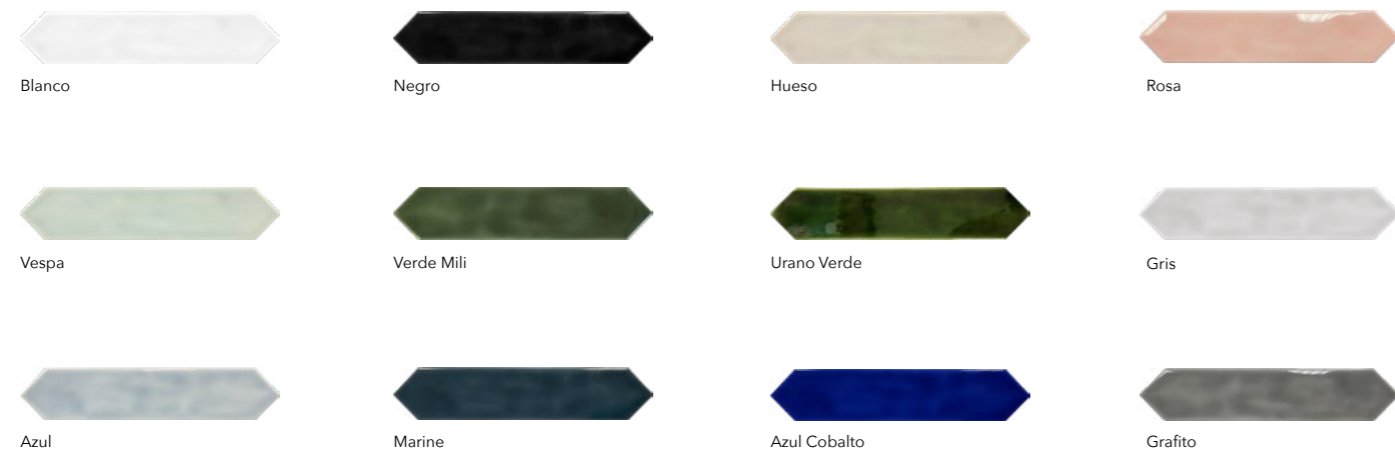

Light Blue

Onix

Portoro

Portoro Blanco

* (6 gráficas por color)

Zibá 10x60 Portoro Blanco

Zibá 10x60 Arabescato

Zibá 10x60 Light Blue

Zibá 10x60 Portoro Blanco

Zibá 10x60 Portoro

Zibá 10x60 Light Blue

Detalle Zibá 10x60 Agatha

Detalle Zibá 10x60 Portoro

Zibá 10x60 Agatha

Zibá 10x60 Arabescato

Zibá 10x60 Portoro

Zibá 10x60 Onix

Detalle Zibá 10x60 Arabescato

Detalle Zibá 10x60 Onix

Trendy 5x25 cm (2x10")

PASTA BLANCA MANUAL - MANUAL WHITE BODY  

Trendy 5x50 cm (2x20")

PASTA BLANCA MANUAL - MANUAL WHITE BODY  

Trendy 5 x 25 Manual Negro

Trendy 5 x 25 Manual Marine

Trendy 5 x 25 Manual Gris

Trendy 5 x 25 Manual Rosa

Trendy 5 x 50 Manual Gris - Trendy 5 x 50 Manual Blanco

Dart 5x25 cm Picket (2x10")

PASTA BLANCA MANUAL - MANUAL WHITE BODY  