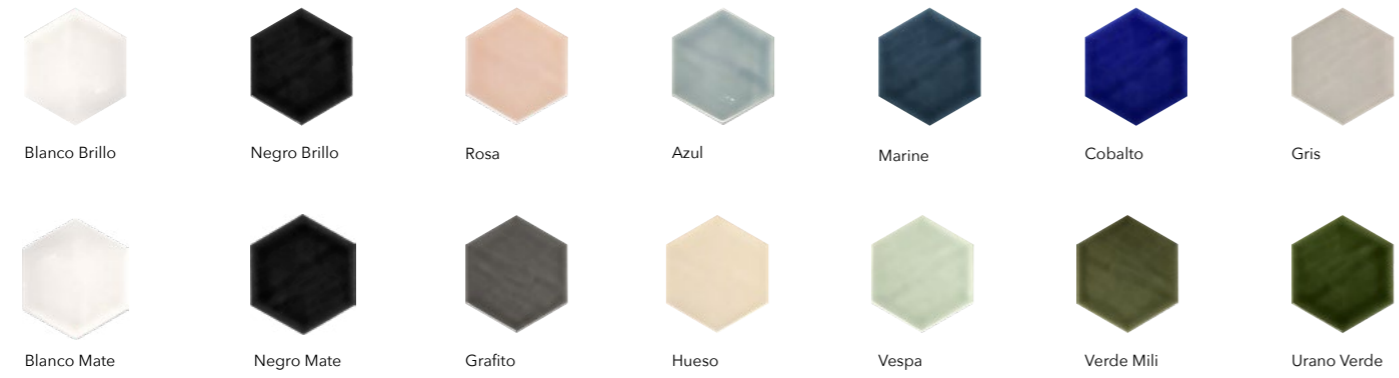

Prime 10,8x12,4 cm Hexágono (4,2x4,8")

PASTA BLANCA MANUAL - MANUAL WHITE BODY