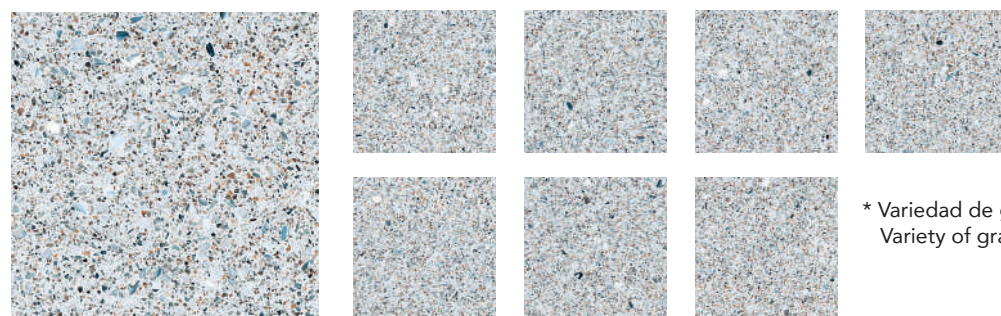

ACABADO BRILLO / GLOSSY FINISH

RELIEVE ONA MATE

RELIEVE ONA BRILLO

**PAVIMENTO COORDINADO / COORDINATED FLOOR TILE:
LAGOON SERIES · 20x20 cm (8x8") · PORCELÁNICO / PORCELAIN**

* Variedad de gráficas
Variety of graphics