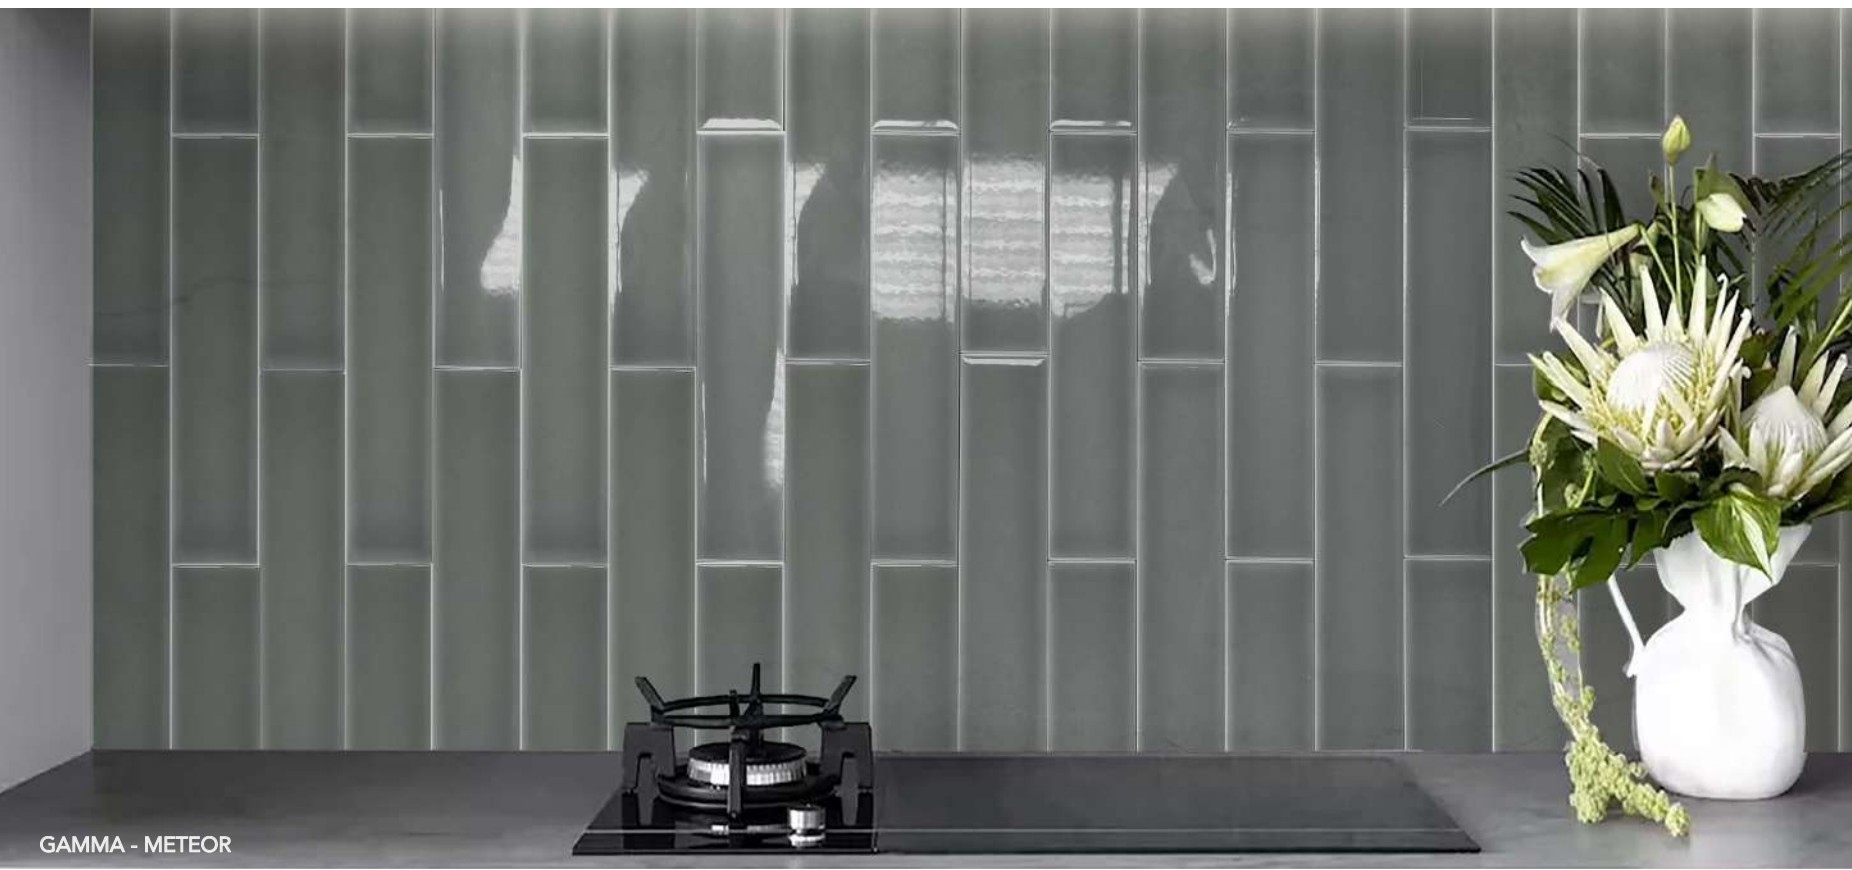

* Variedad de gráficas
Variety of graphics

GAMMA DECORS ONA · 5x30 cm (2x10)" · MATT & GLOSSY FINISH

Decor Colosso

Decor Frame

Decor Grunge

GAMMA - METEOR

GAMMA - ONA - FIRE / GEYSER

BALANCE