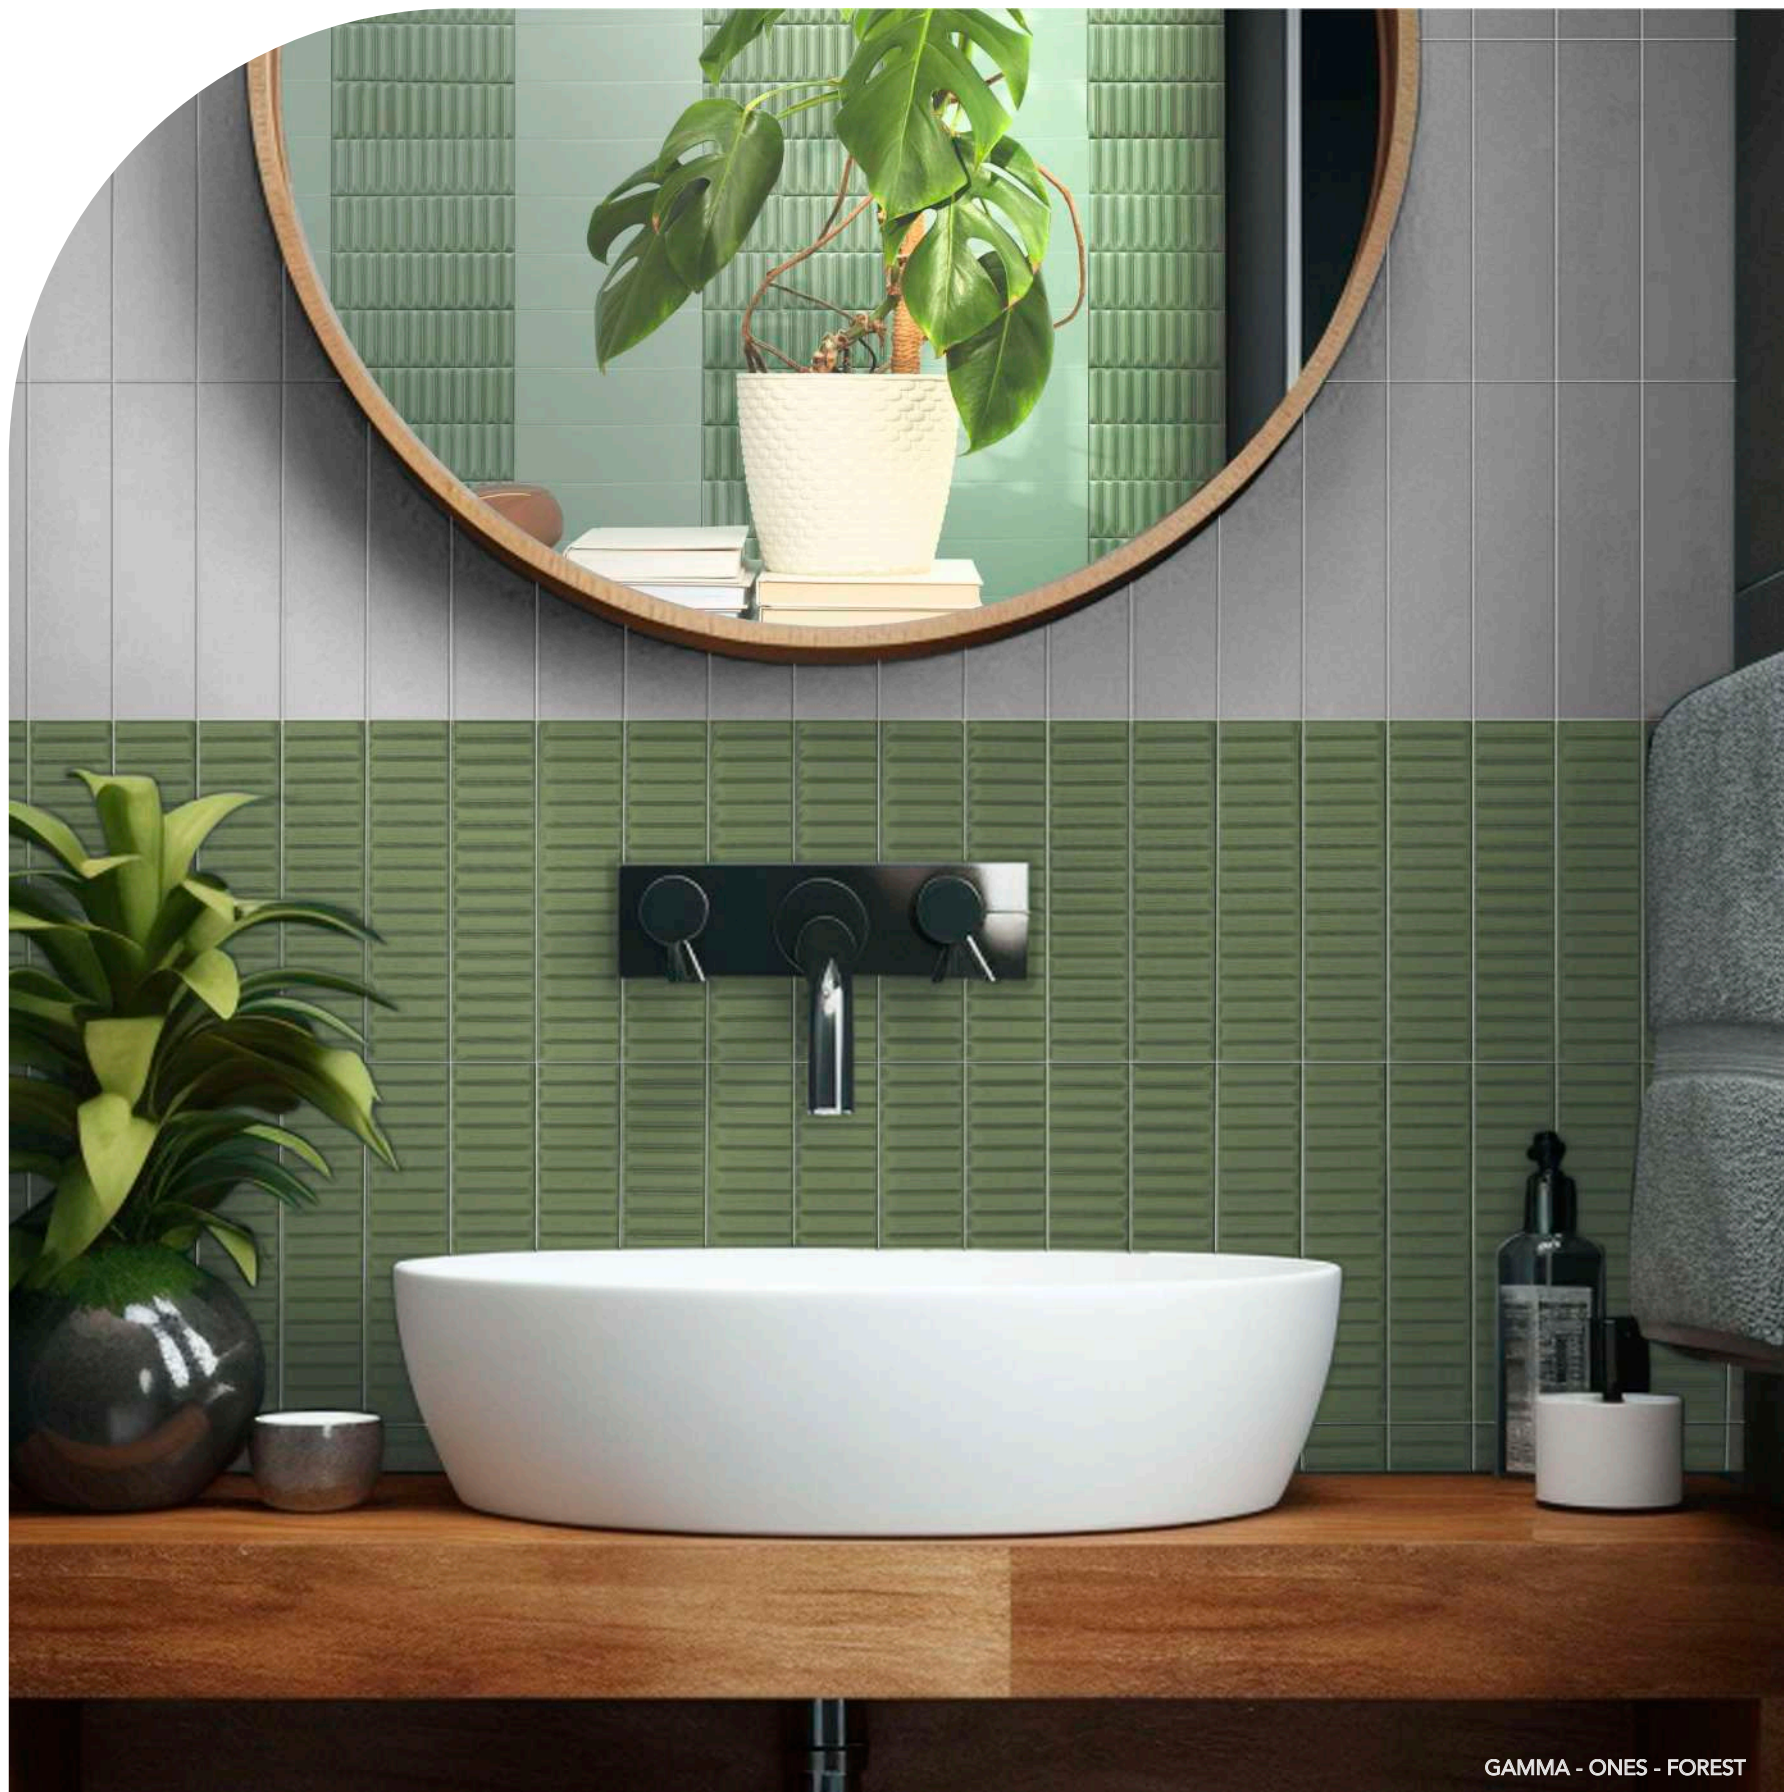

* Variedad de gráficas
Variety of graphics

Decor Cacto

FANG SERIES · 20x20 cm (8x8") · PORCELÁNICO / PORCELAIN

* Variedad de gráficas
Variety of graphics

GAMMA

5x30 cm (2x12")
PASTA BLANCA/ WHITE BODY

ACABADO MATE / MATT FINISH