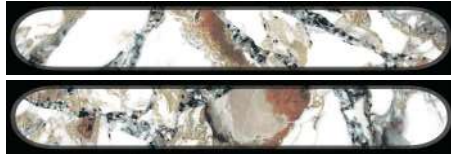

Decor Frame