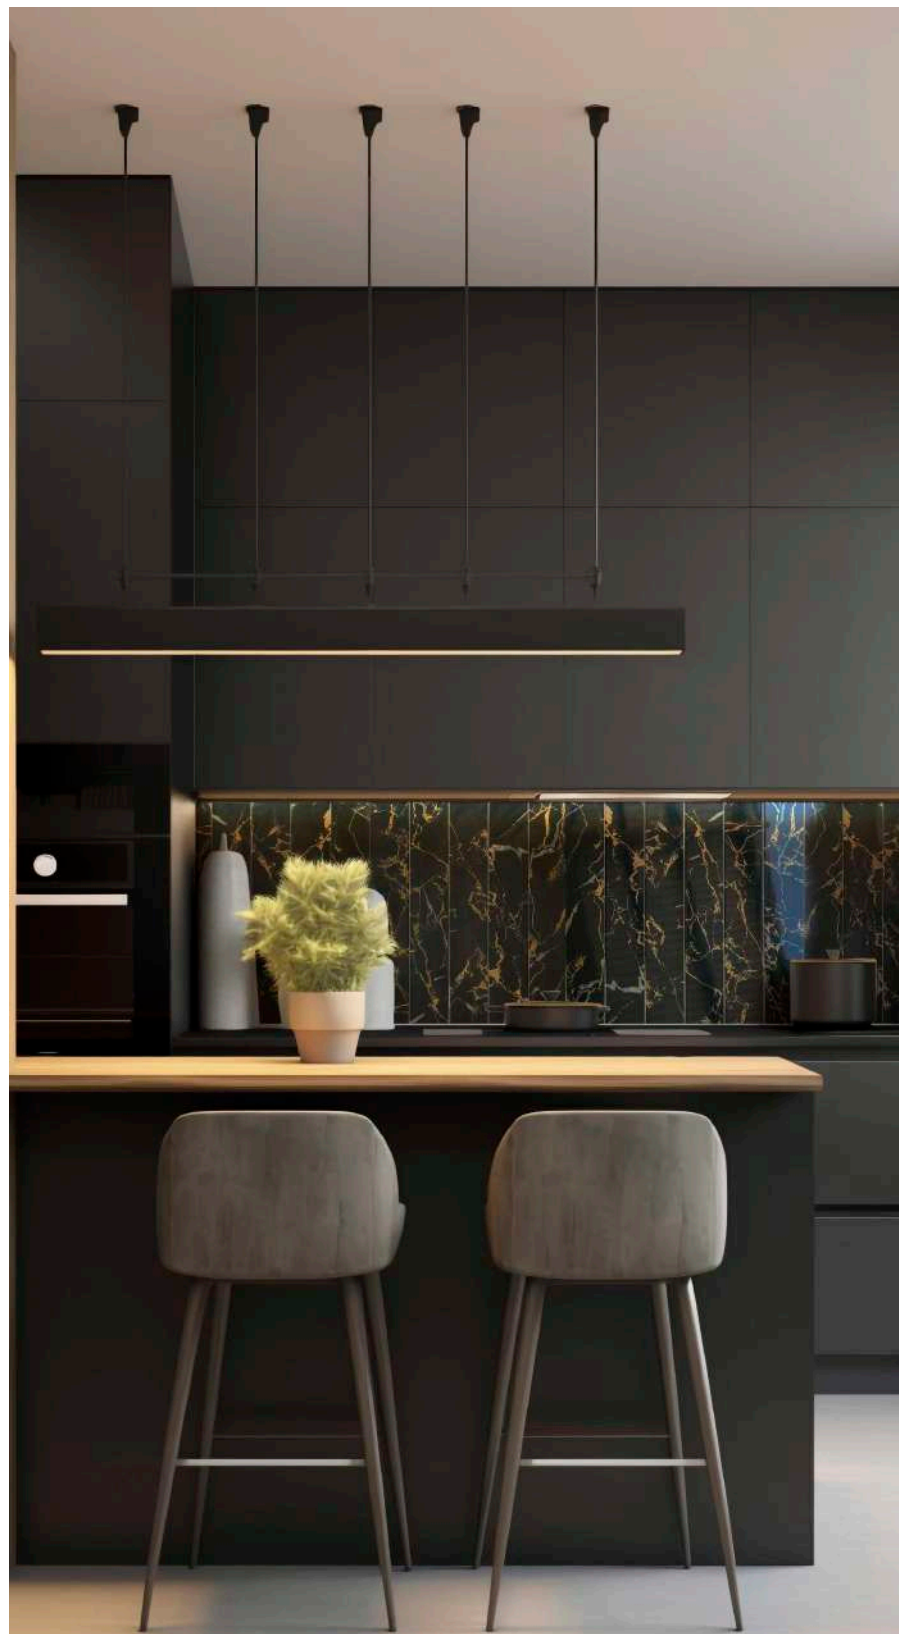

ZIBA ARABESCATO

ZIBA PORTORO