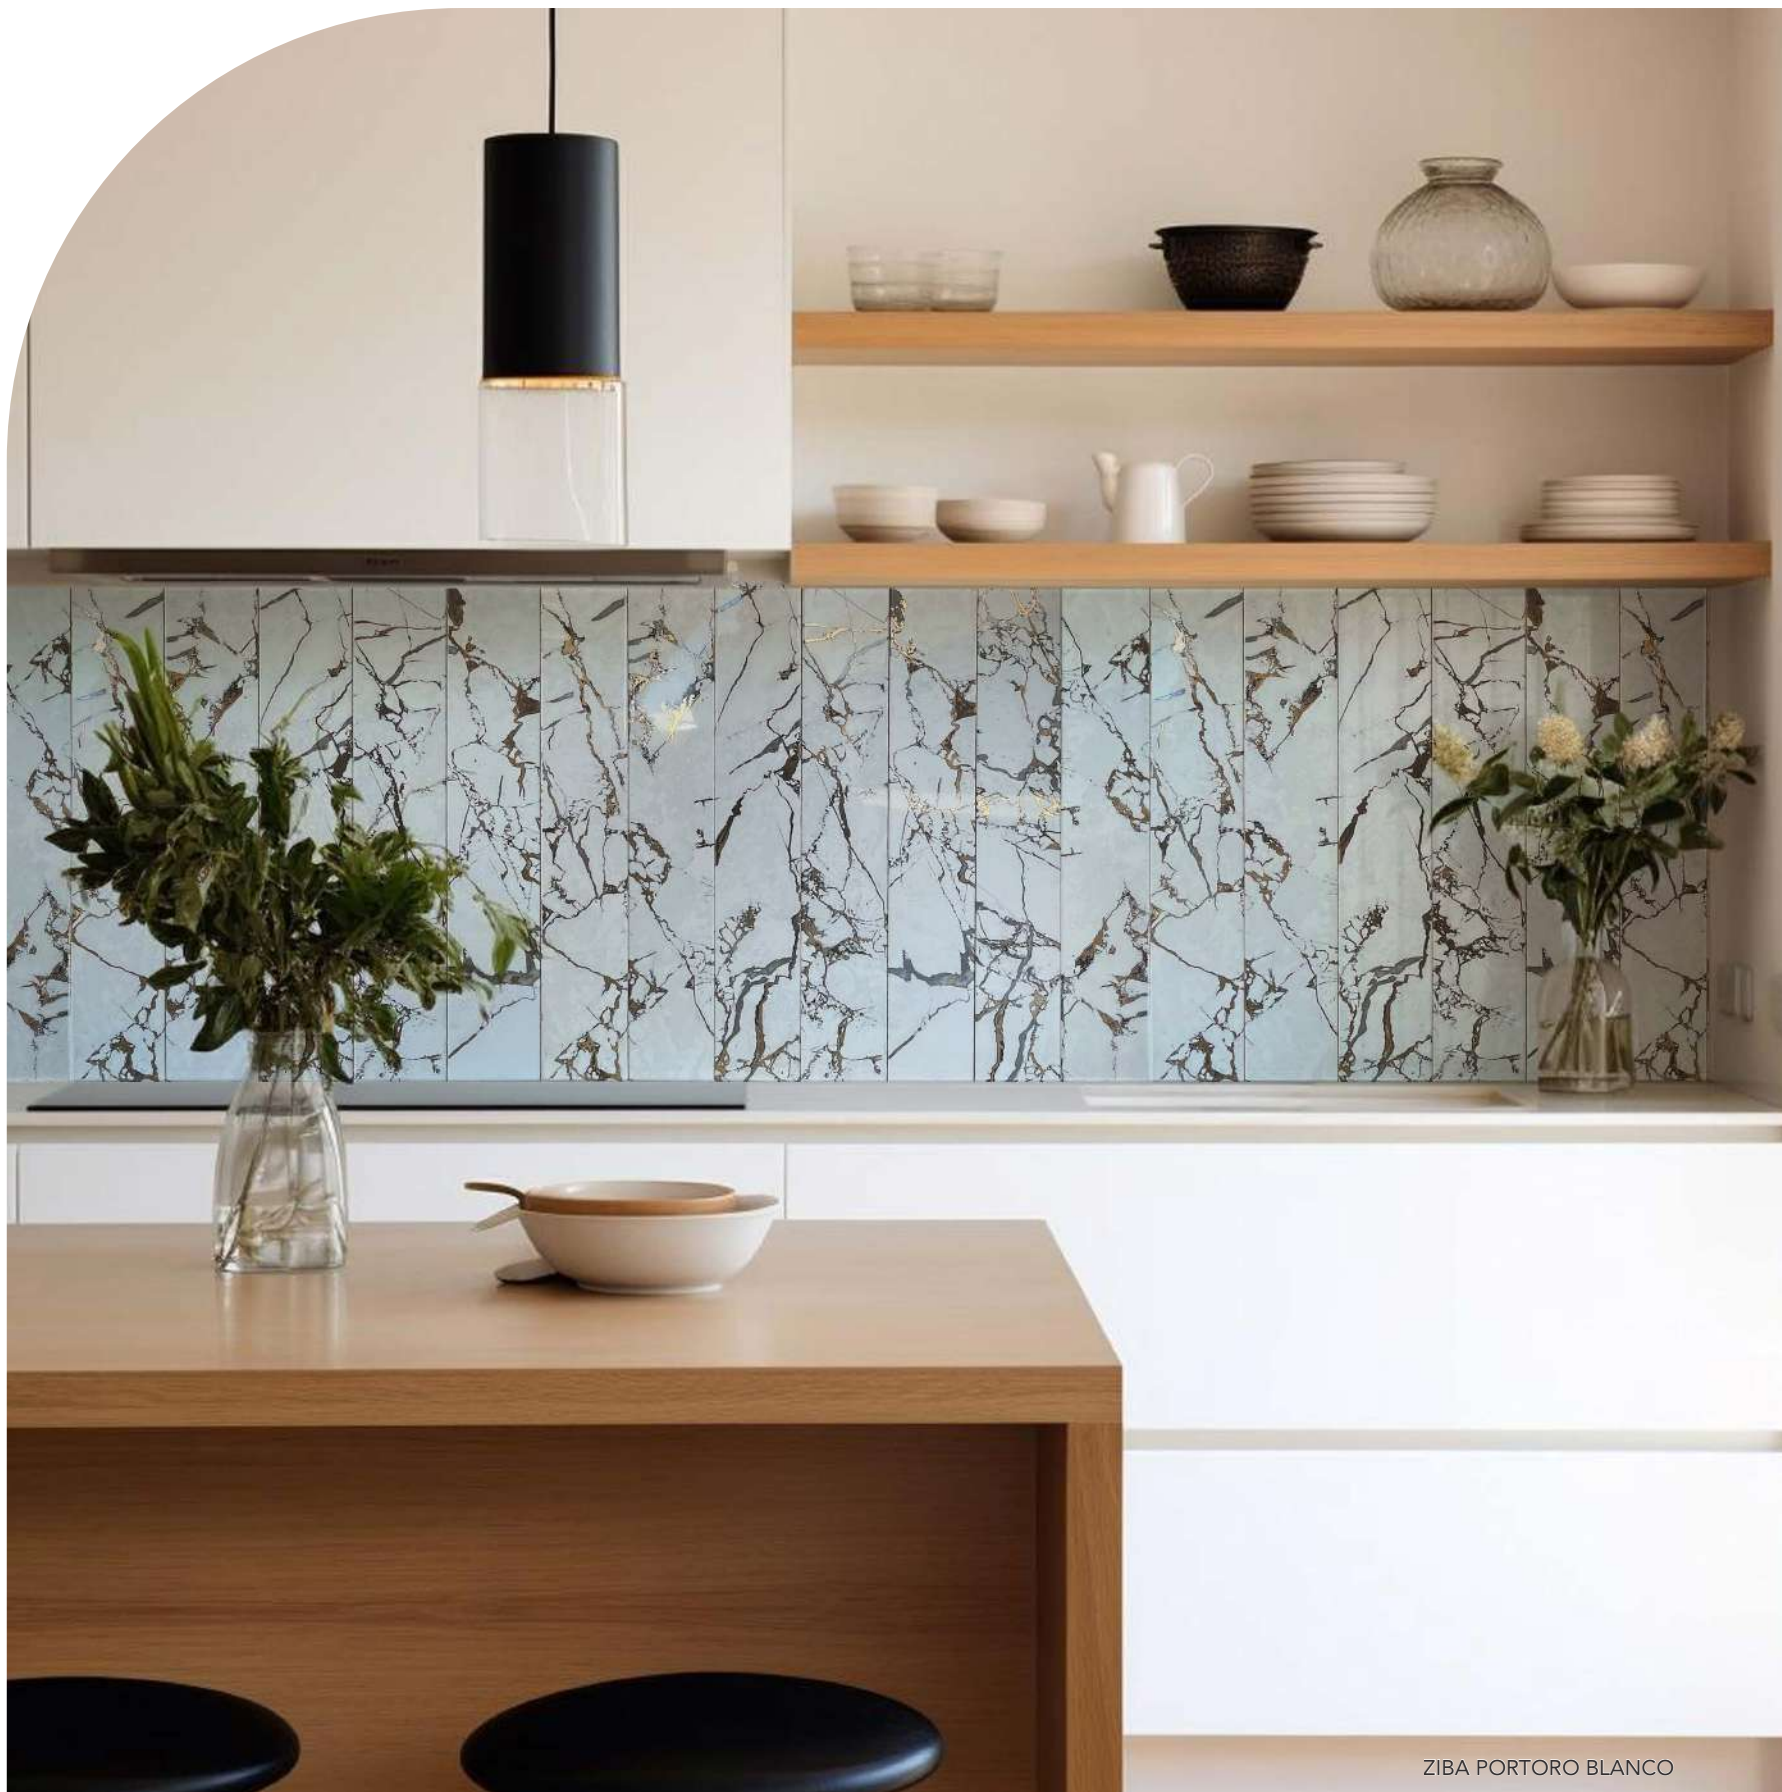

* Variedad de gráficas / Variety of graphics

Agatha

Arabescato

Light Blue

ZIBÁ · 10x60 cm (4x24)" · GLOSSY FINISH

* Variedad de gráficas / Variety of graphics

Onix

Portoro

Portoro Blanco

ZIBA ARABESCATO

ZIBA PORTORO

YOSEMITE

4,7x47 cm (1,7X18,5)"
PORCELÁNICO
PORCELANIC

YOSEMITE · 4,7x47 cm (1,7X18,5)" · MATT FINISH  

* Variedad de gráficas / Variety of graphics

Makalu Pino