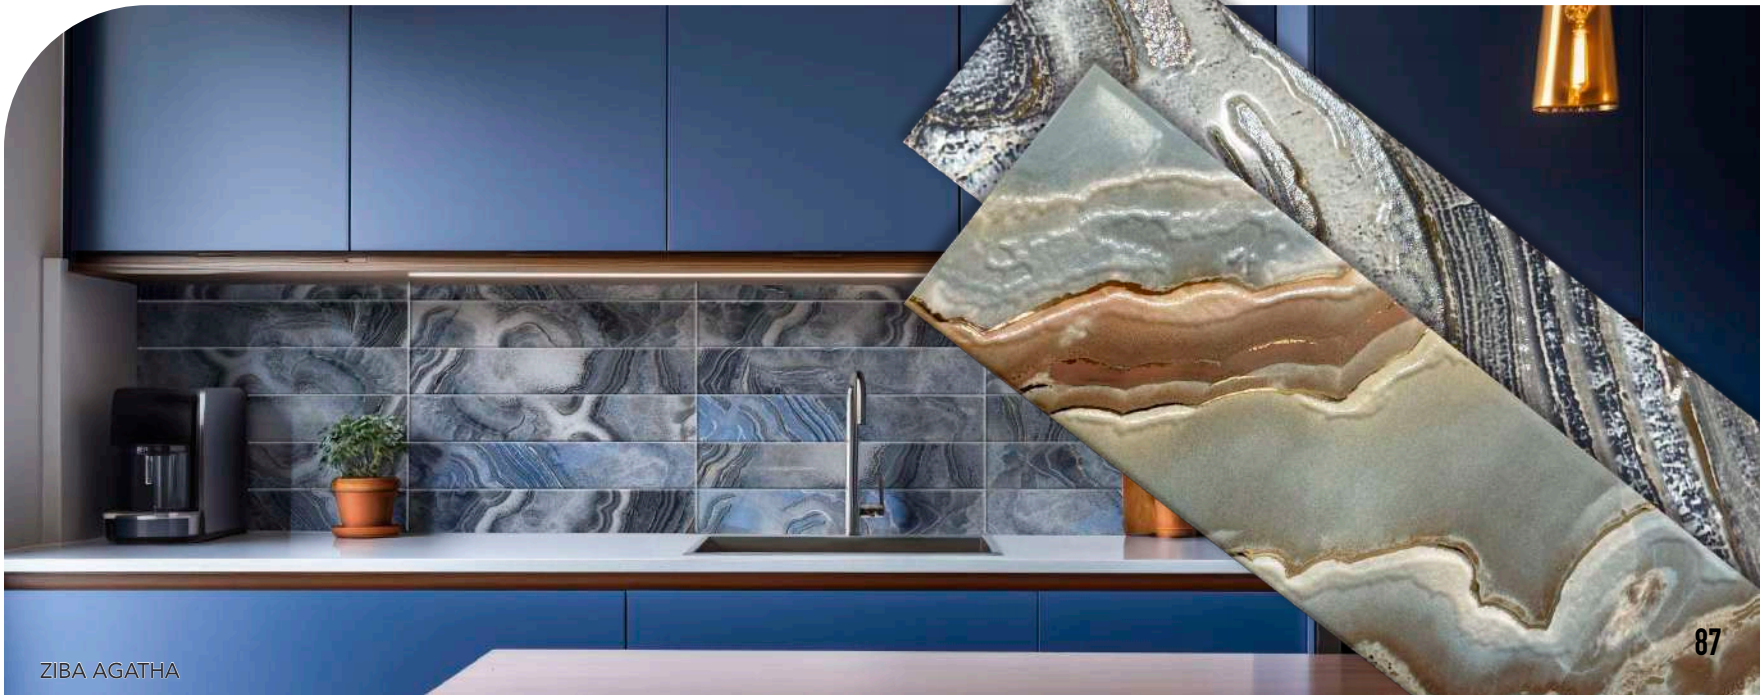

* Variedad de gráficas / Variety of graphics

Agatha

Arabescato

Light Blue

ZIBÁ · 10x60 cm (4x24)" · GLOSSY FINISH

* Variedad de gráficas / Variety of graphics

Onix

Portoro