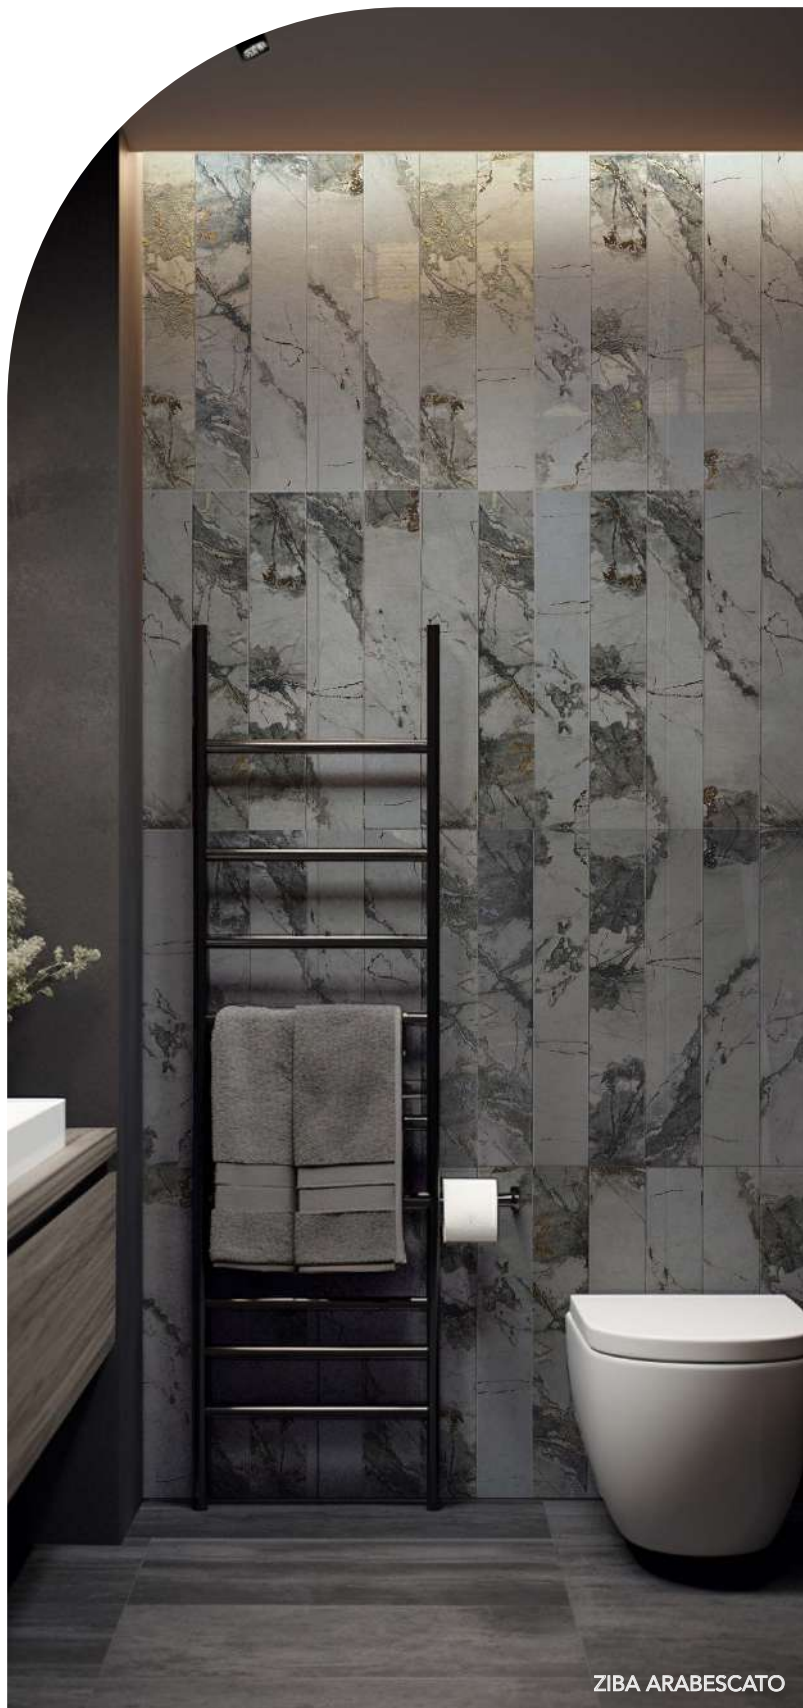

Chelsea Shapire Decor

CHELSEA EMERALD DECOR

CHELSEA ICE DECOR

CHELSEA EMERALD DECOR

CHELSEA SHAPIRE DECOR

CHELSEA ROSE DECOR

ZIBÁ

10x60 cm (4x24")
PASTA BLANCA/ WHITE BODY

* Variedad de gráficas / Variety of graphics

Agatha

Arabescato

Light Blue

ZIBÁ · 10x60 cm (4x24)" · GLOSSY FINISH

* Variedad de gráficas / Variety of graphics

Onix

Portoro

Portoro Blanco

ZIBA ARABESCATO

ZIBA PORTORO

YOSEMITE

4,7x47 cm (1,7X18,5)"
PORCELÁNICO
PORCELANIC

YOSEMITE · 4,7x47 cm (1,7X18,5)" · MATT FINISH  

* Variedad de gráficas / Variety of graphics

Makalu Pino