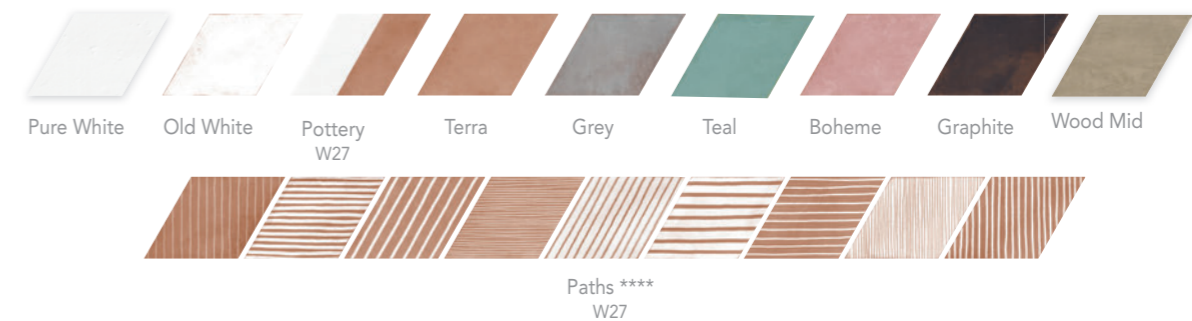

SPECIAL PIECES ***** 1,1x24cm / 0.43"x5.5"

WS2

Mud Rounded Edge

* Different colour shades randomly mixed within the box / Diferentes tonalidades encajadas aleatoriamente.

* Different patterns randomly mixed within the box / Diferentes diseños encajados aleatoriamente.

** Except White Gloss / Excepto White Gloss.

*** Different tone variations which are randomly mixed within the box / Diferentes variaciones de tono encajados aleatoriamente.

**** 9 different patterns randomly mixed within the box / 9 diseños diferentes encajados aleatoriamente.

***** Available in all colours / Disponible en todos los colores de la colección.