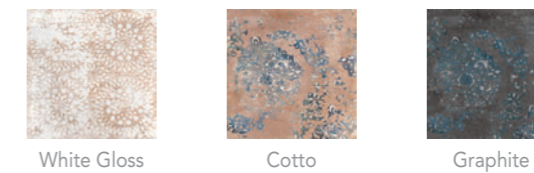

MELANGE

10,7x54,2cm / 4.2"x21.3"

W12

MESTIZAJE *

ZELLIGE 12,5x12,5cm / 5"x5"

W14

ZELLIGE DECOR** 12,5x12,5cm / 5"x5"

W18

ZELLIGE ROUNDED EDGE 1,1x12,5cm / 0.43"x5"

WS3

Available in all colours / Disponible en todos los colores de la colección.

CHATEAU CRAYON 4x22,6cm / 1.5"x9"

PEI 2-4 R10 / CLASS 2" DCOF >0,42 P W21

CHATEAU 18,5x18,5cm / 7"x7"

PEI 2-4 R10 / CLASS 2" DCOF >0,42 P W16

CHATEAU LINE 18,5x18,5cm / 7"x7"

PEI 2-4 R10 / CLASS 2" DCOF >0,42 P W34

CHATEAU ANTIQUE * 18,5x18,5cm / 7"x7"

PEI 2-4 R10 / CLASS 2" DCOF >0,42 P W20

MUD ***

PEI 2-4 R10 / CLASS 2" DCOF >0,42 P

MUD 14x14cm / 5.5"x5.5"

W12-W16

MUD DIAMOND 14x24cm / 5.5"x9.5"

W25-W27

SPECIAL PIECES ***** 1,1x24cm / 0.43"x5.5"

WS2

Mud Rounded Edge

* Different colour shades randomly mixed within the box / Diferentes tonalidades encajadas aleatoriamente.

* Different patterns randomly mixed within the box / Diferentes diseños encajados aleatoriamente.

** Except White Gloss / Excepto White Gloss.

*** Different tone variations which are randomly mixed within the box / Diferentes variaciones de tono encajados aleatoriamente.

**** 9 different patterns randomly mixed within the box / 9 diseños diferentes encajados aleatoriamente.

***** Available in all colours / Disponible en todos los colores de la colección.