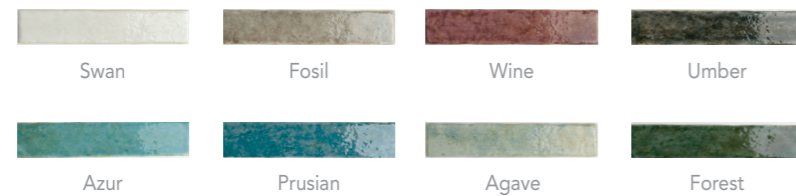

POTTERS**

W

5x25cm / 2"x9,8"

W12

BARS 12,5x25cm / 5"x10"

W32