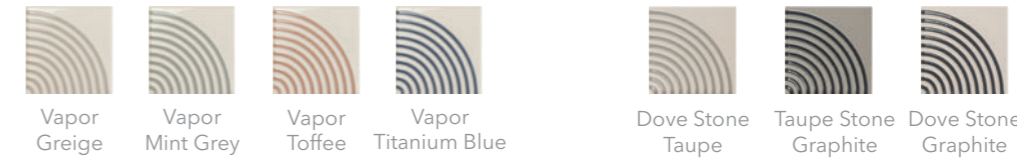

## TWISTER

T 12,5x12,5cm / 5"X5"

W14

TWIST 12,5x12,5cm / 5"X5"

W21

ER 12,5x12,5cm / 5"X5"

W21

SPECIAL PIECE\* 0,8x12,5cm / 0.31"X5"