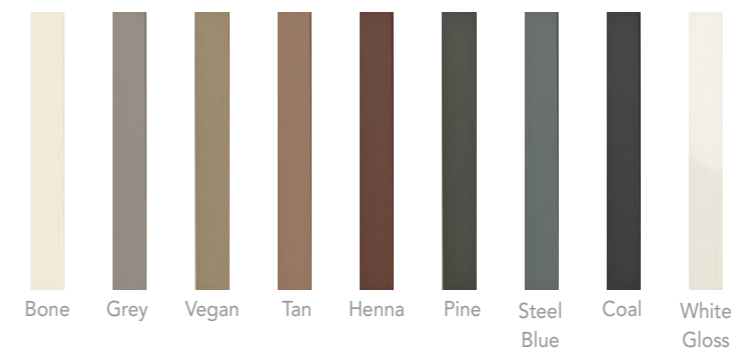

FACES

W

LISO 5x40cm / 2"x16"

W05