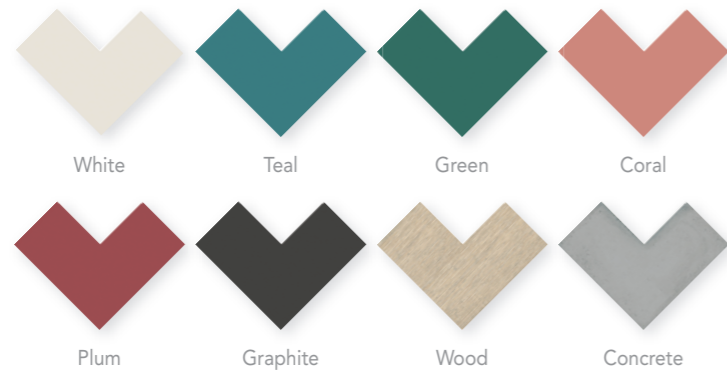

ELLE FLOOR *

PEI 2-5 R10 / CLASS 2 DCOF >0,42 P

18,5x18,5cm / 7"x7"

W26

ENSŌ **

NAKAMA 12,5X12,5cm / 5"x5"

W18

WABI 12,5X12,5cm / 5"x5"

W21

KINTSUGI 12,5X12,5cm / 5"x5"

WS6

KARUI 12,5X12,5cm / 5"x5"

W14

SUKI 12,5X12,5cm / 5"x5"

W18

SPECIAL PIECES *** 1,1 x 12,5 cm / 0.43"x5"

WS3

YAKEDO* 10X50cm / 4"x20"

PEI 2-4 R9 / CLASS 1 DCOF >0,42 P W12

TANKA* 10X50cm / 4"x20"

PEI 2-4 R10 / CLASS 2 DCOF >0,42 P W12