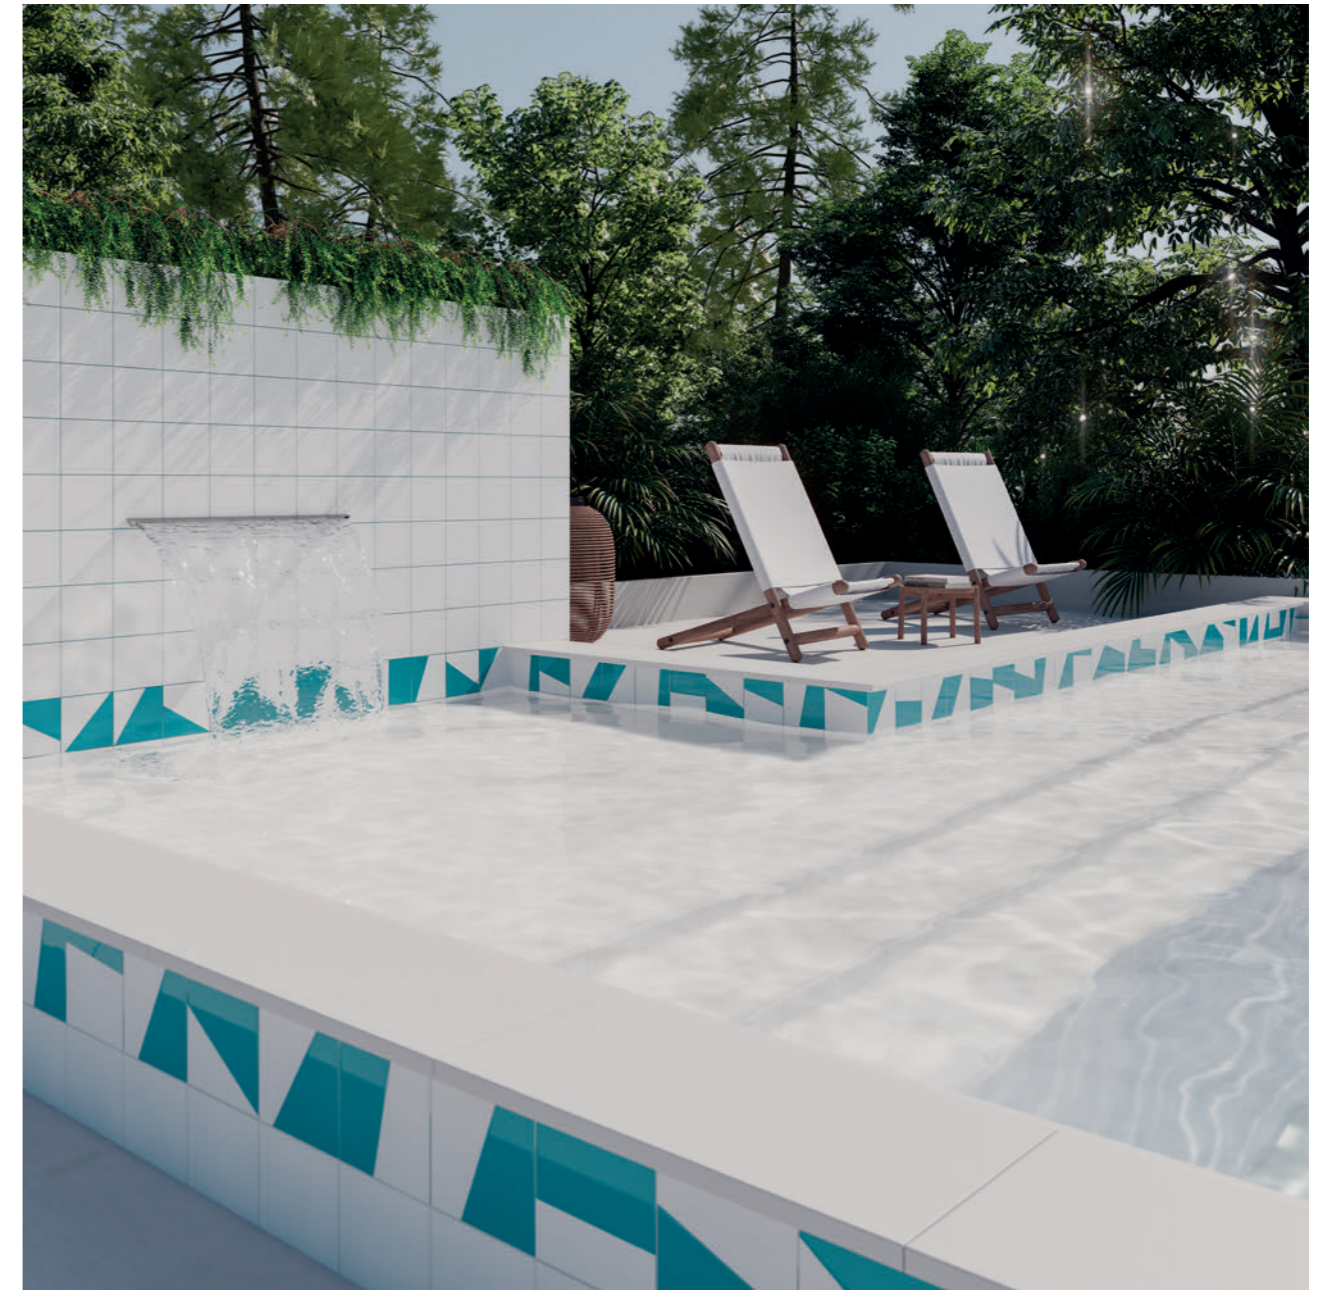

Duo Cyan & Solo White.
Duo collection pag. 163.