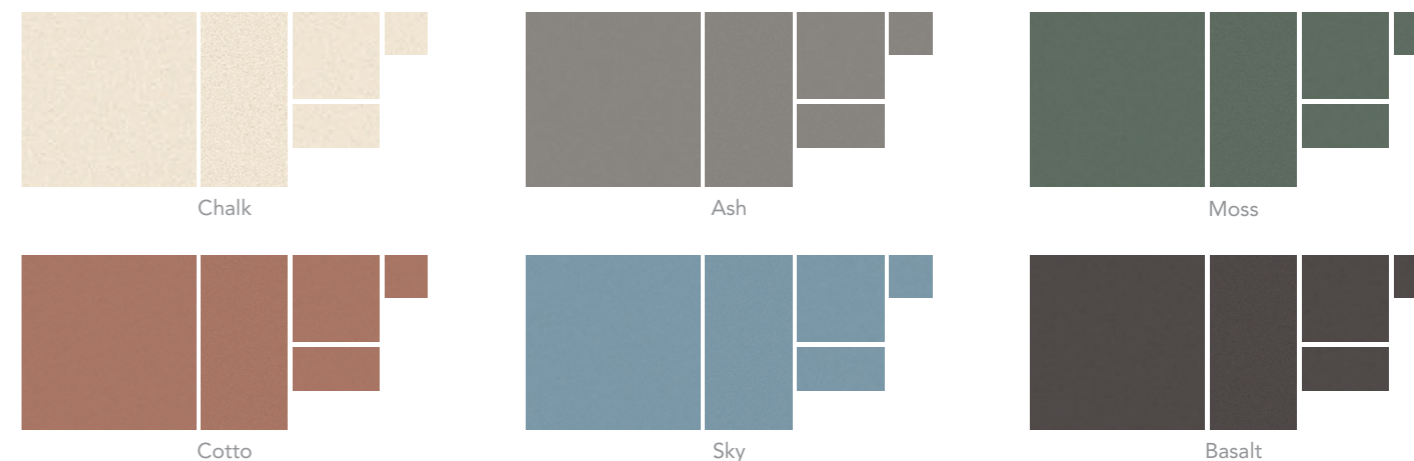

SOLID

FORMATS

W37-W45