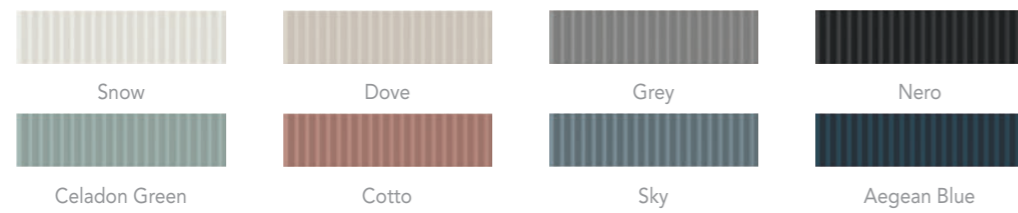

UP 7,5x30cm / 3"X12"

W36