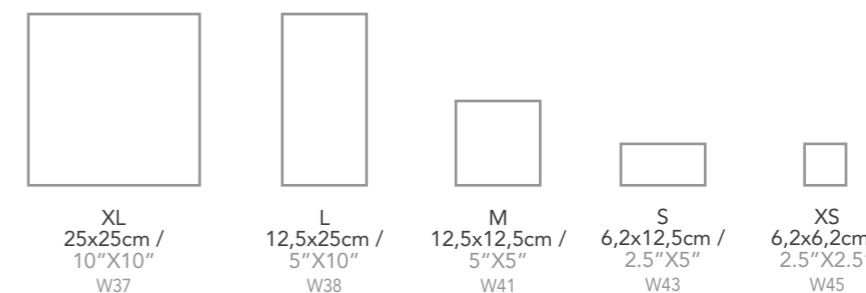

SIX *

SIX 11,7x11,7cm / 4.6"X4.6"

W14

SIX HEXA 14x16cm / 5.5"X6.3"

W23

SPECIAL PIECES ** 0,8x11,7cm / 0.43"X4.6"

W33

STARDUST

STARDUST 15x15cm / 4.6"X4.6"

W18

STARDUST PEBBLES *** 15x15cm / 4.6"X4.6"

W25

SOLID

FORMATS

W37-W45

STRIPES

STRIPES 7,5x30cm / 3"X12"

W26-W34

STRIPES TRANSITION 7,5x30cm / 3"X12"

W26-W34

* Different tone variations which are randomly mixed within the box / Diferentes variaciones de tono encajados aleatoriamente.

** Available in all colours / Disponible en todos los colores de la colección.

*** Each colour has 30 different patterns which are randomly mixed within the box / Cada color tiene 30 variaciones de diseño que se encajan aleatoriamente