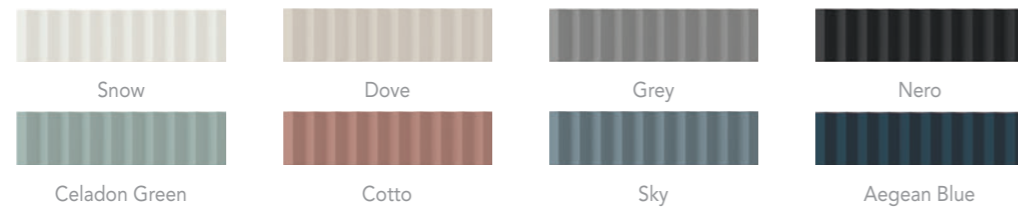

SPECIAL PIECES** 0,8x25cm / 0.3"X9.8"

WS3

Twin Peaks Edge XL

* 9 different patterns randomly mixed within the box / 9 diseños diferentes encajados aleatoriamente
** Available in all colours / Disponible en todos los colores de la colección.