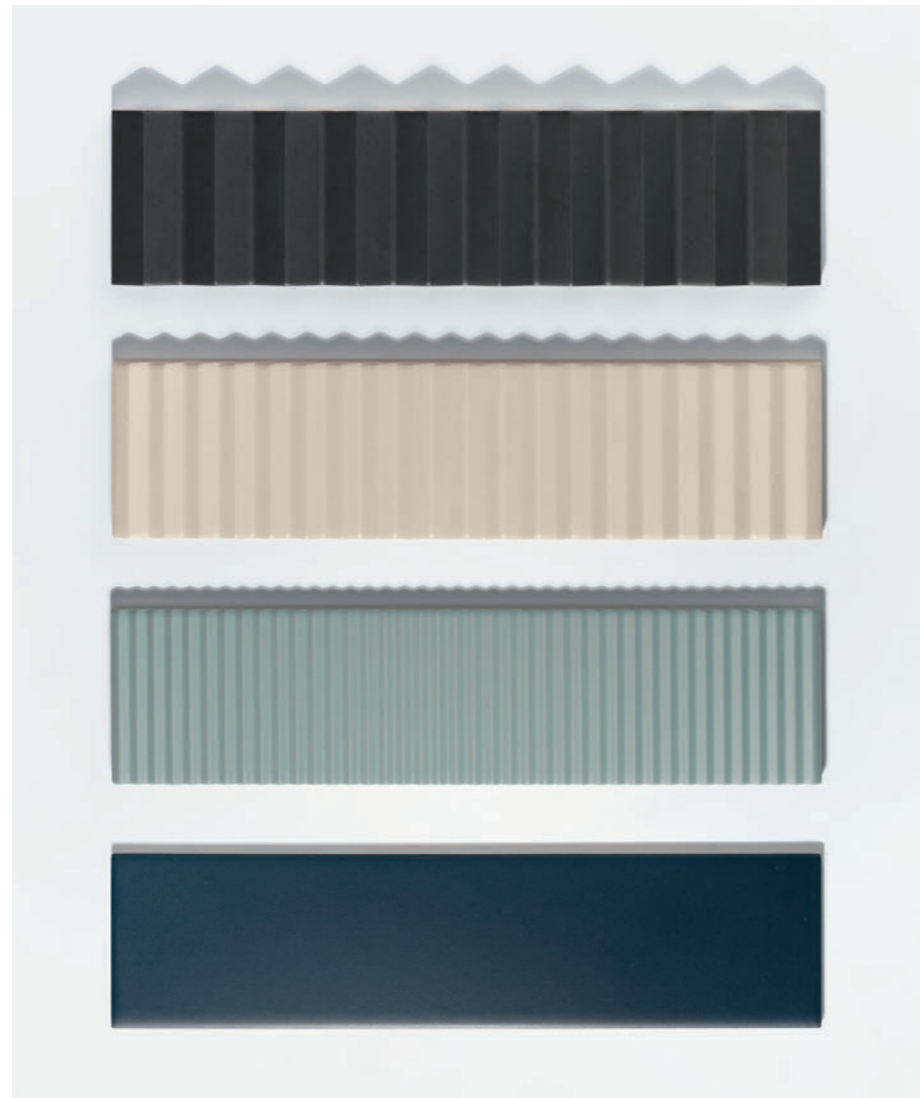

# INDEX / INDICE

<b>Get Inspired</b> Inspírate	6
<b>Collection Summary</b> Resumen de colecciones	157
<b>Icons Summary</b> Índice de Iconos	187

GET INSPIRED / INSPÍRATE

TP Up Nero  
TP Mid Dove  
TP Low Celadon Green  
TP Liso XL Aegean Blue  
**Twin Peaks collection** pag. 182