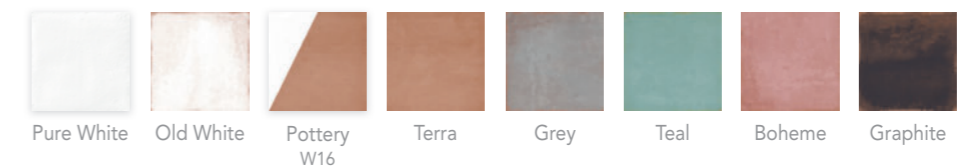

MUD ***

PEI 2-4 R10 / CLASS 2" DCOF >0,42 P

MUD 14x14cm / 5.5"x5.5"

W12-W16

MUD DIAMOND 14x24cm / 5.5"x9.5"

W25-W27