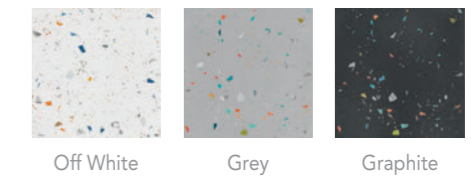

## DROPS

PEI 2-4 R9 / CLASS 2 DCOF >0,42 P

18,5X18,5cm / 7"x7"

NATURAL DROPS

W16

COLOR DROPS

W16

NATURAL DROPS RHOMBUS DECOR