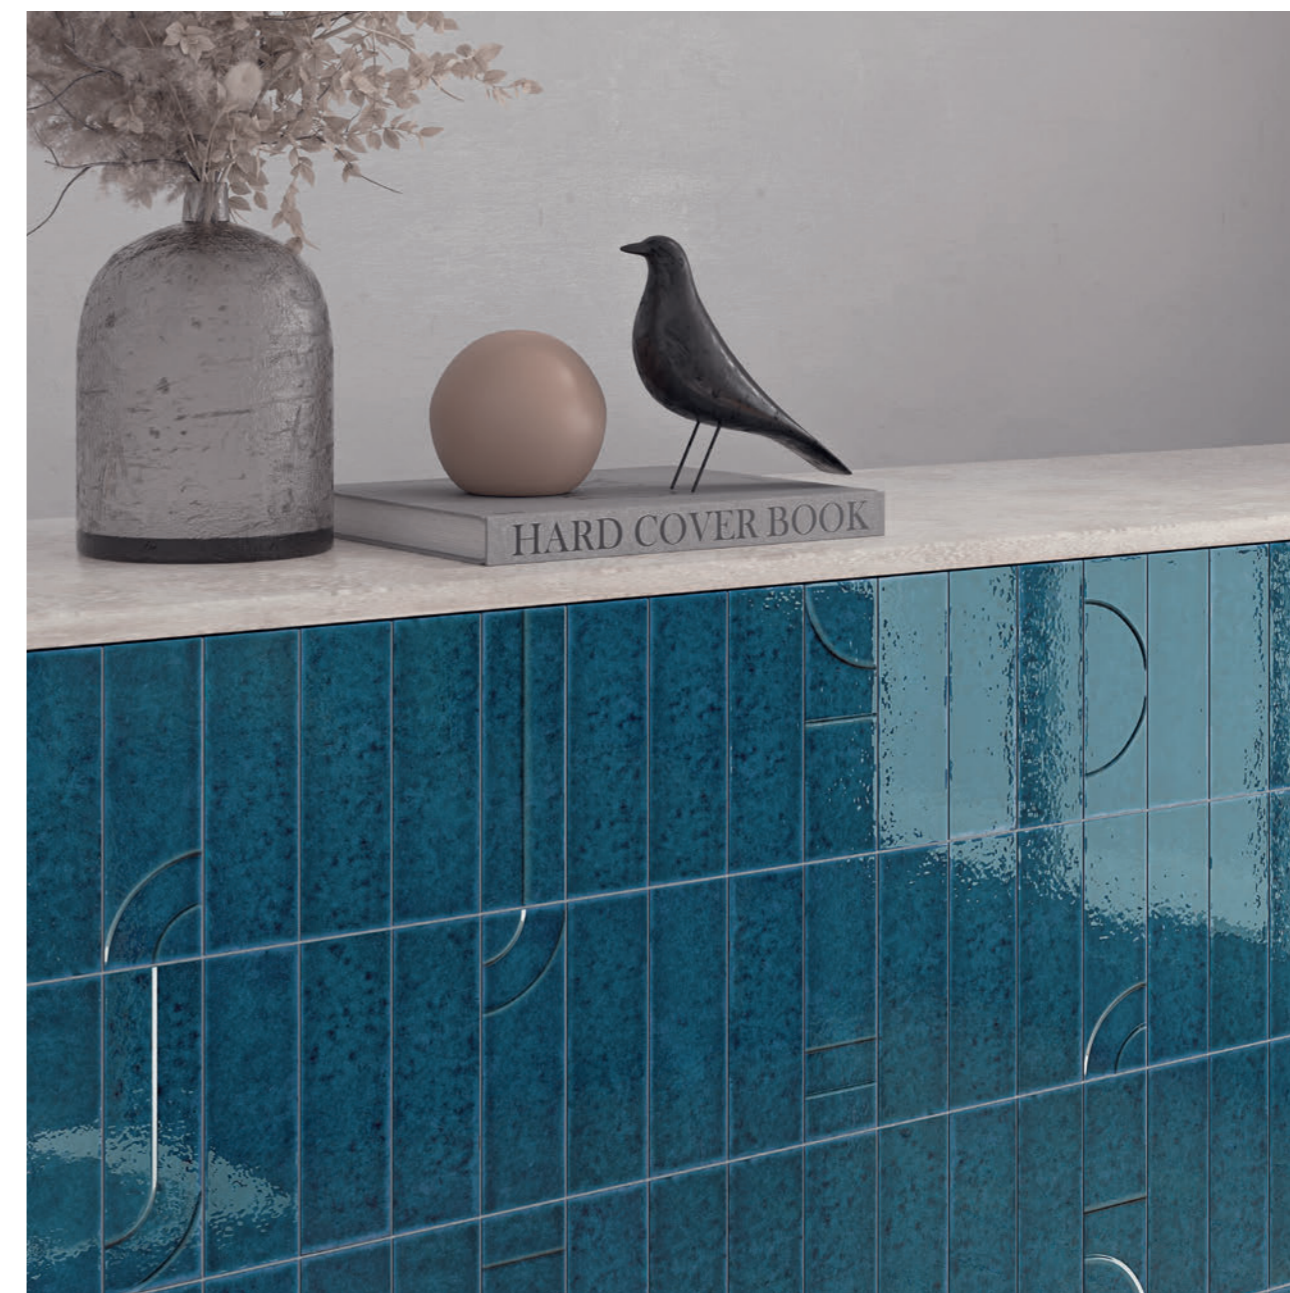

Hammer Topaz & Hammer Decor Topaz.
Hammer collection pag.170.