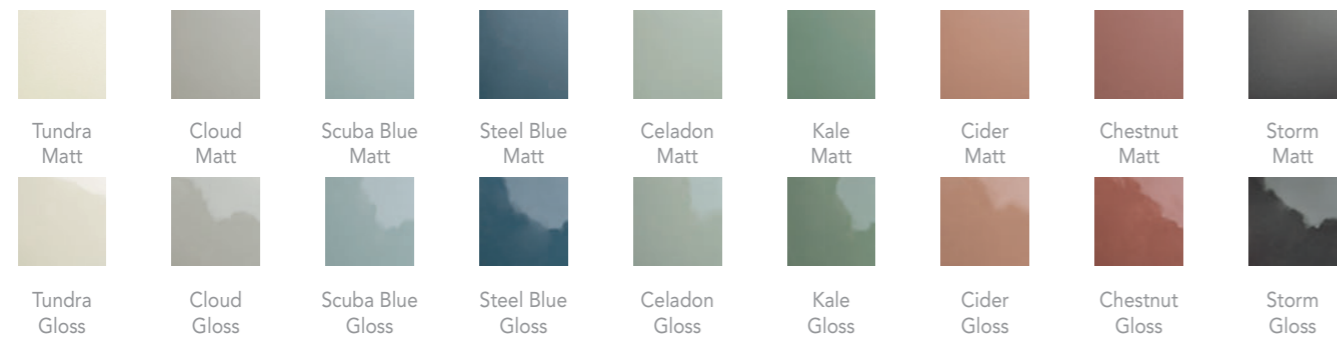

BOHO

W

ELLE 20x20cm / 8"x8"

W26-W34