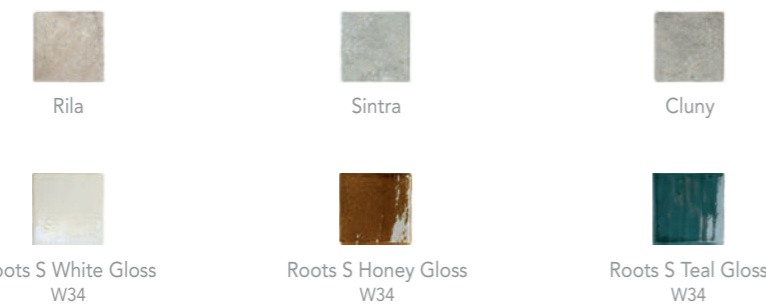

Cluny

M 11x22cm / 4.3"x8.6"

\$ W20

Rila

Sintra

Cluny

S 11x11cm / 4.3"x4.3"

\$ W20-W34