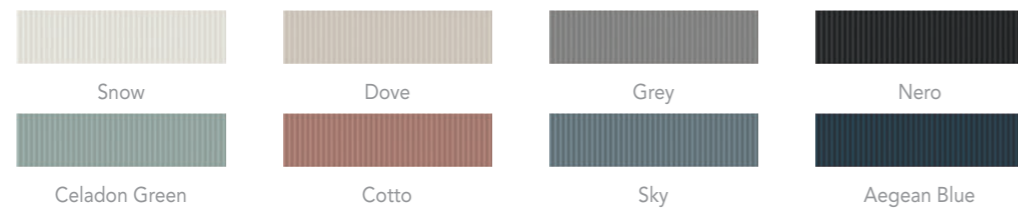

MED 7,5x30cm / 3"X12"

W36