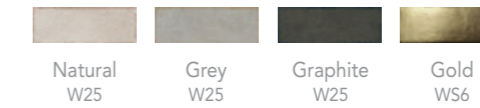

POTTERY *

PEI 2-4 Matt: R10 / CLASS 2
Matt: DCOF >0,42

POTTERY 5x15cm / 2"x6"

W25-WS6

COSMIC ** 5x15cm / 2"x6"

W27