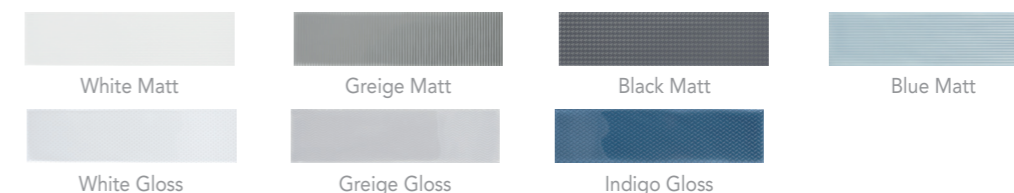

GRADIENT CRAYON 4,3x24,3cm / 1.7"x9.5"

W21