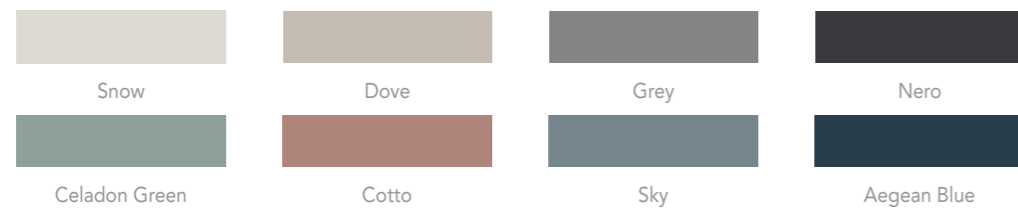

TWIN PEAKS

LISO XL 7,5x30cm / 3"X12"

W05

LOW 7,5x30cm / 3"X12"

W36