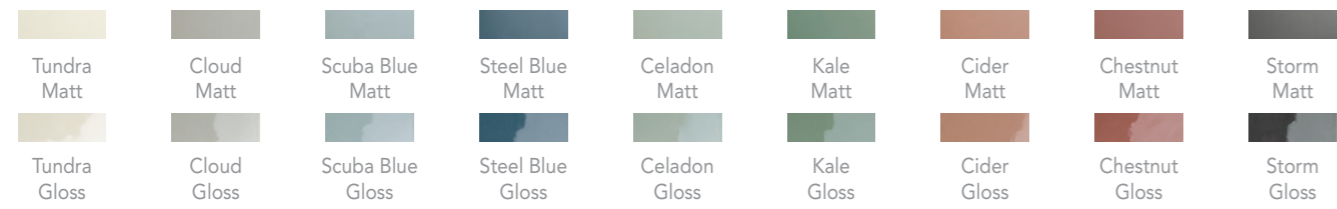

BITS

PEI 2-4 R10 / CLASS 2* DCOF >0,42 P

BITS 3,7x11,6cm / 1.4"x4.5"

W26

SQUARE 11,6x11,6cm / 4.5"x4.5"

W16