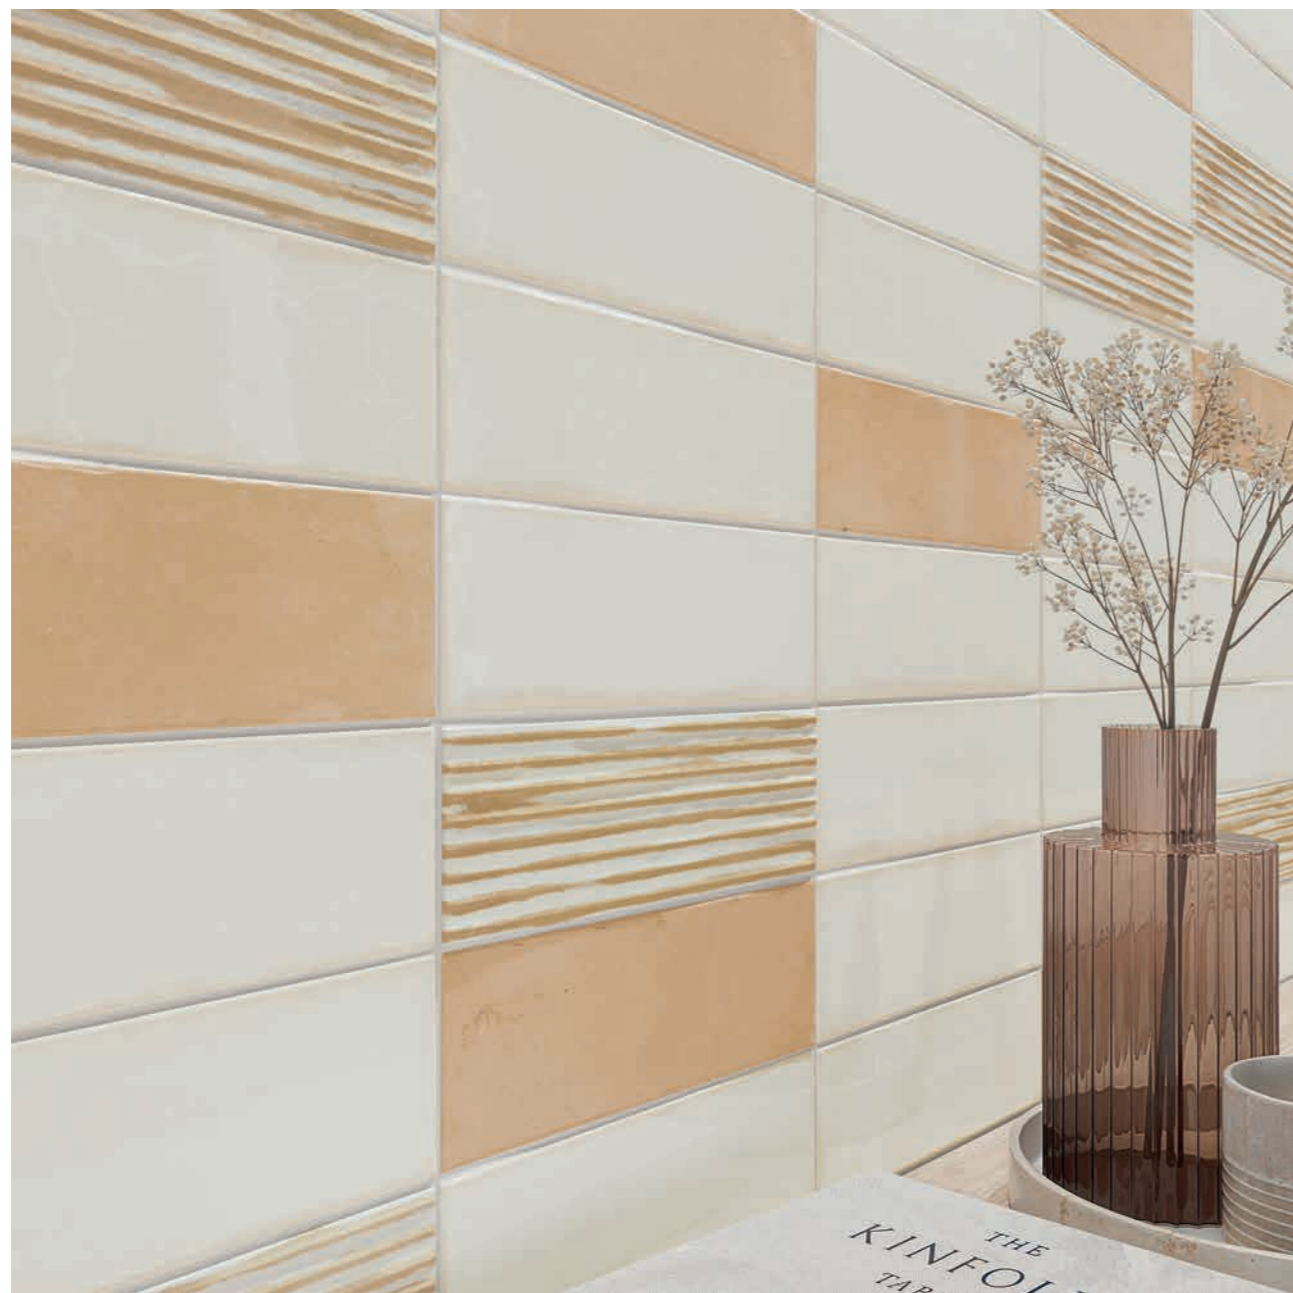

CB Lime 66,66%, **Adobe** 16,66% & **CB Comb** Lime 16,66%

CB Adobe 7,7%, **Basil** 38,4%, **Mint** 38,4% & **CB O** Basil 15,5% ▶

Floor: **CB Adobe**