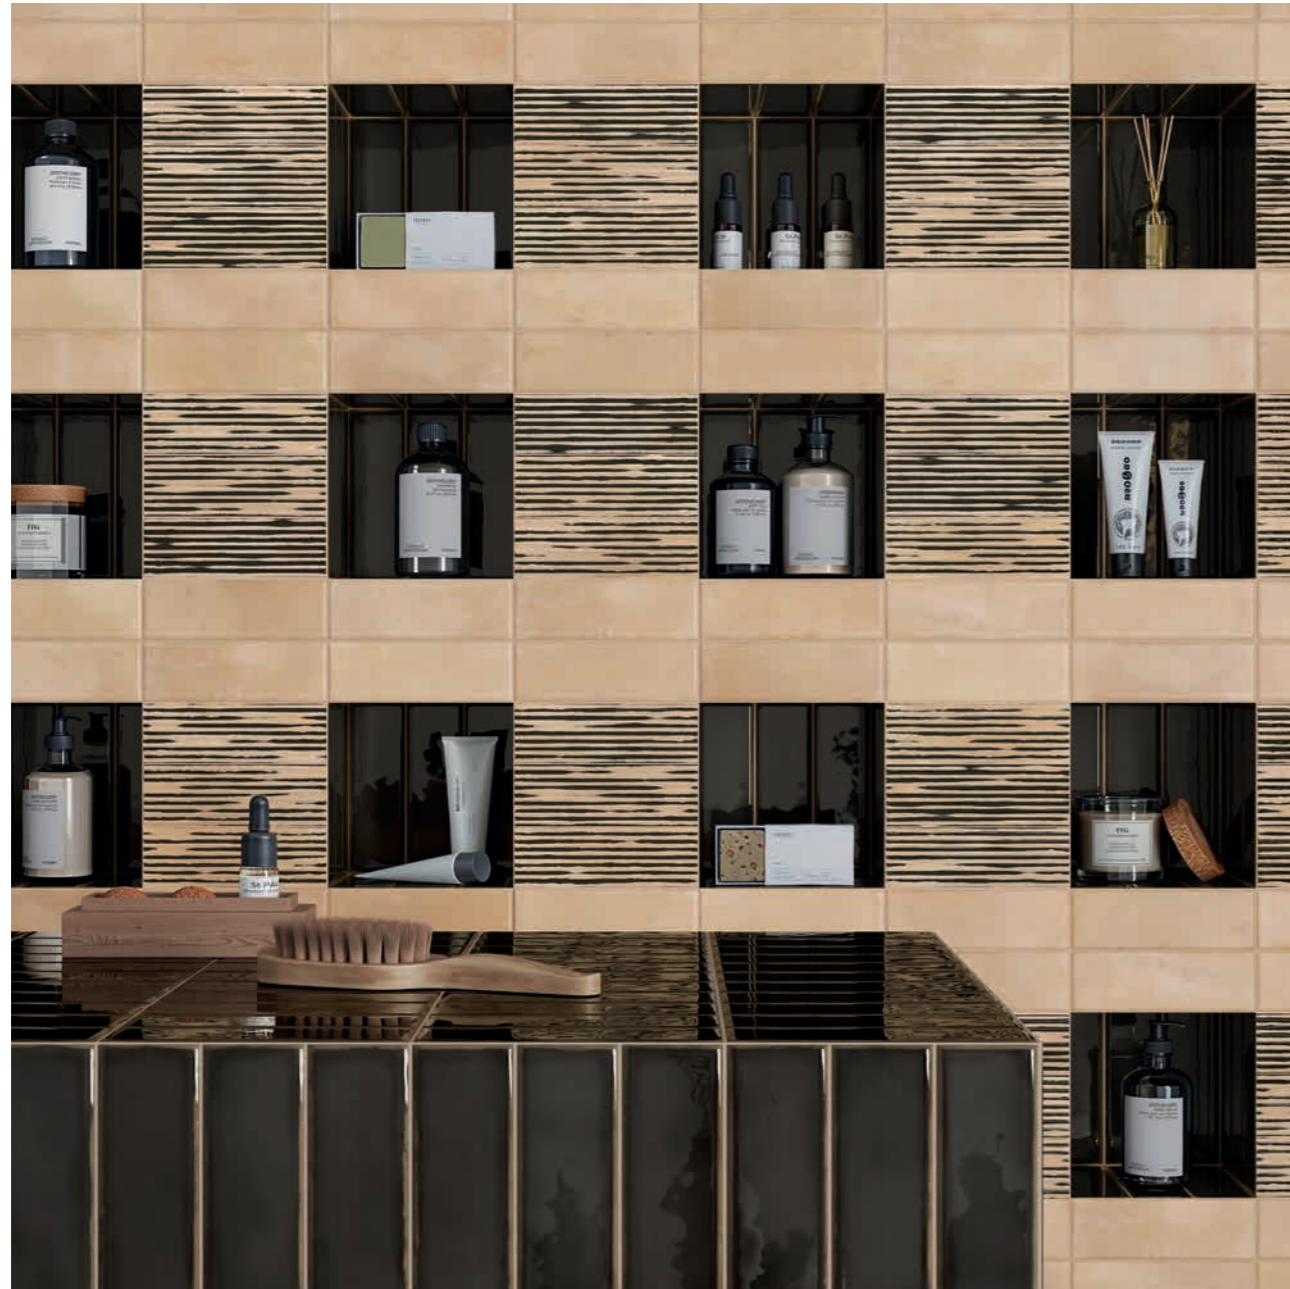

* Available in all Casablanca Colours
 * Disponible en todos los colores de Casablanca

CB Azure

Floor: CB Adobe
Front Wall: CB Azure 75%, Adobe 12,5 % & CB Comb Azure 12,5%

◀ **CB Adobe**

Tub: CB Basil
Floor: CB Adobe 50% & Basil 50%