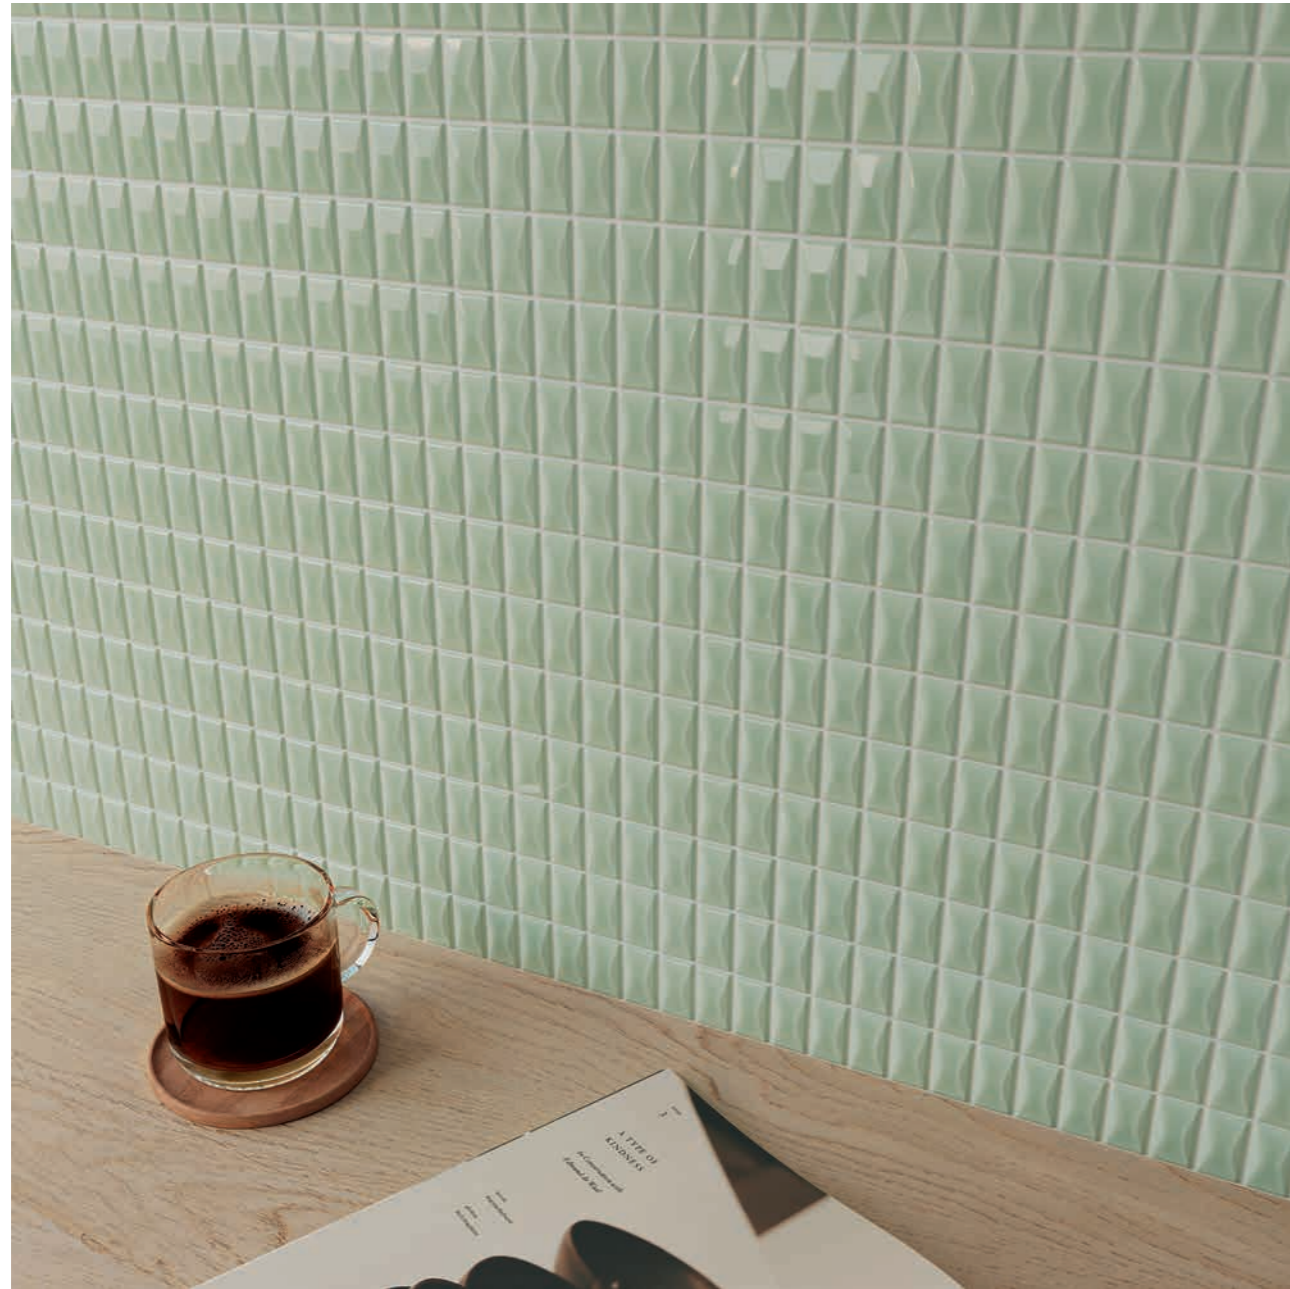

3DB Bevel Jade Gloss