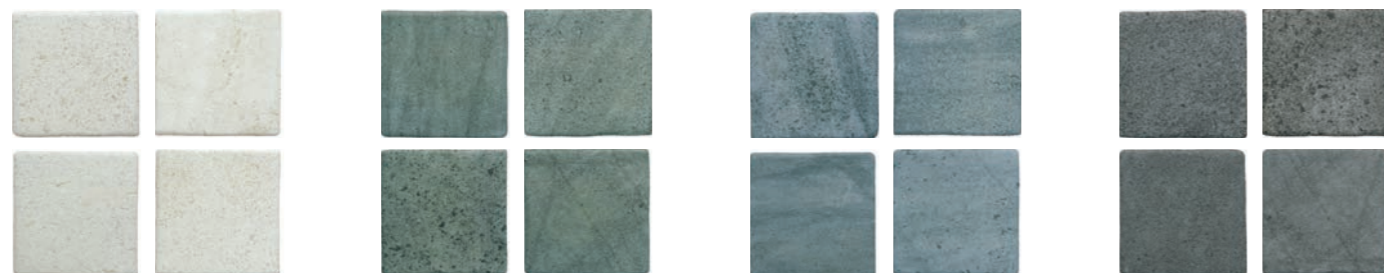

Green

Blue

Graphite

WELLNESS BY WOW

P V5 PEI 3-4 R11/ CLASS 3 DCOF >0,42

SUKABUMI 11X11 cm / 4.3"x4.3"

White