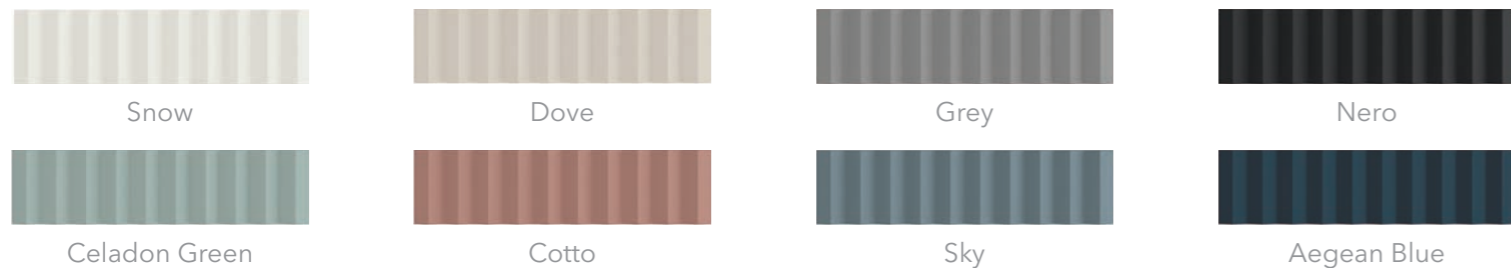

EDGE XL 0,8X30 cm / 0.3"x12"

All colours