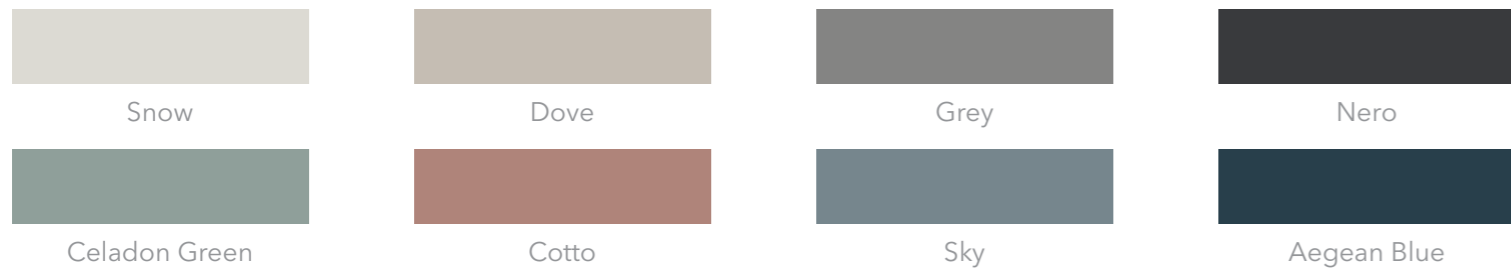

TWIN PEAKS

LISO XL 7,5X30 cm / 3"x12"

LOW 7,5X30 cm / 3"x12"