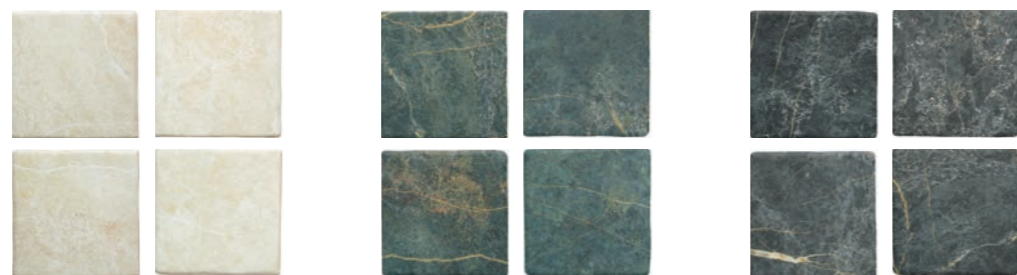

Green

Graphite

MARBLE 11X11 cm / 4.3"x4.3"

Sand