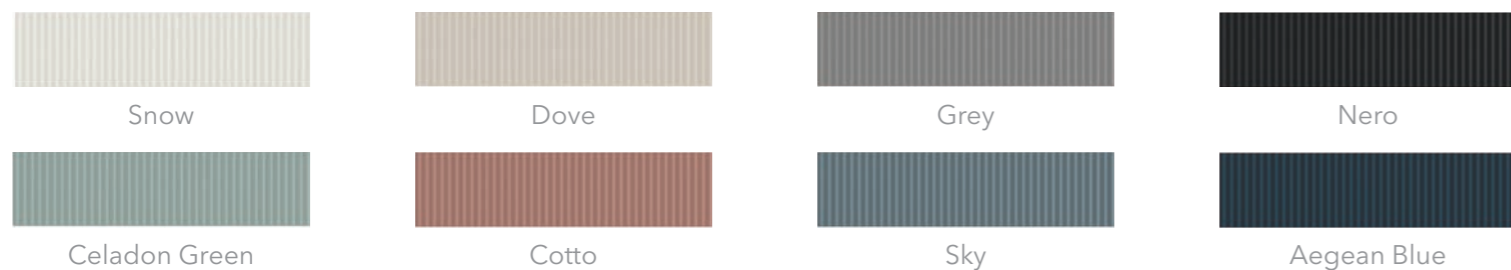

MED 7,5X30 cm / 3"x12"