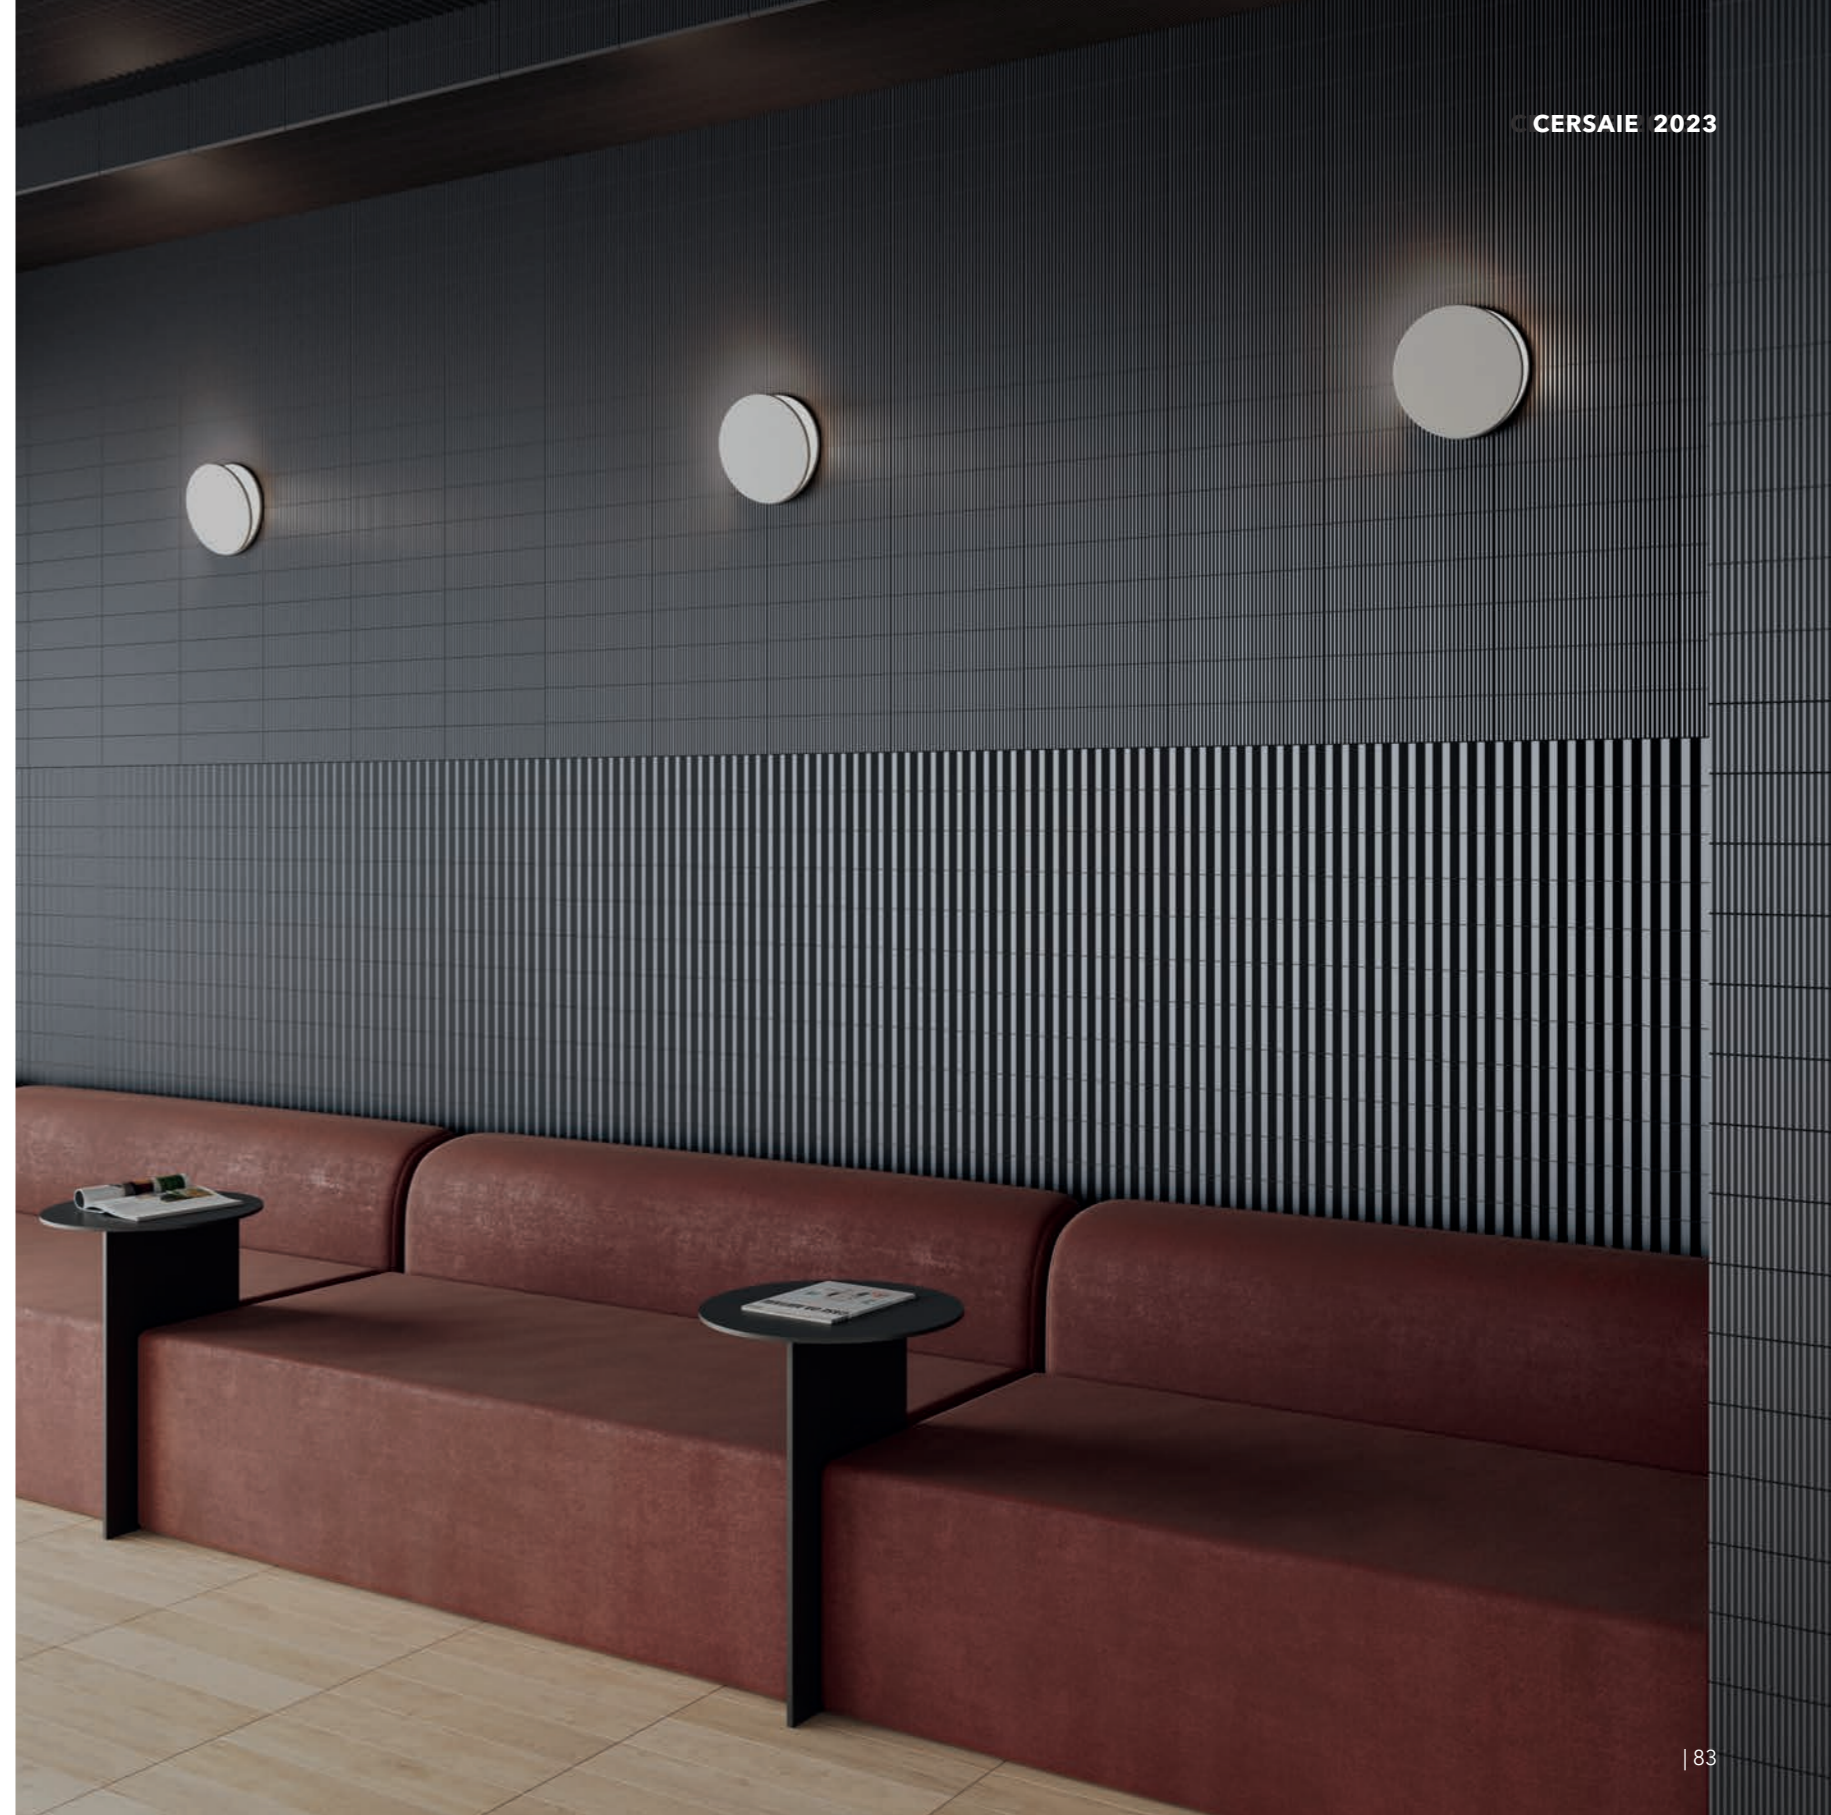

◀ Low, Med & Up Sky
Liso XL & Edge XL Sky