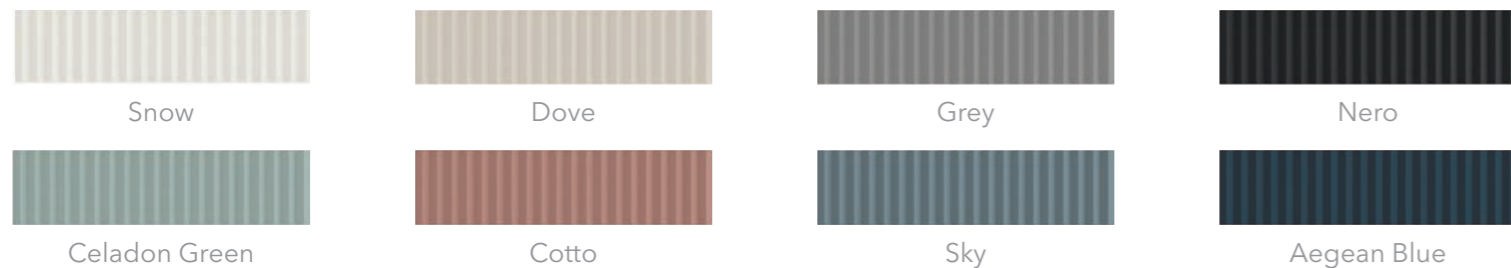

UP 7,5X30 cm / 3"x12"