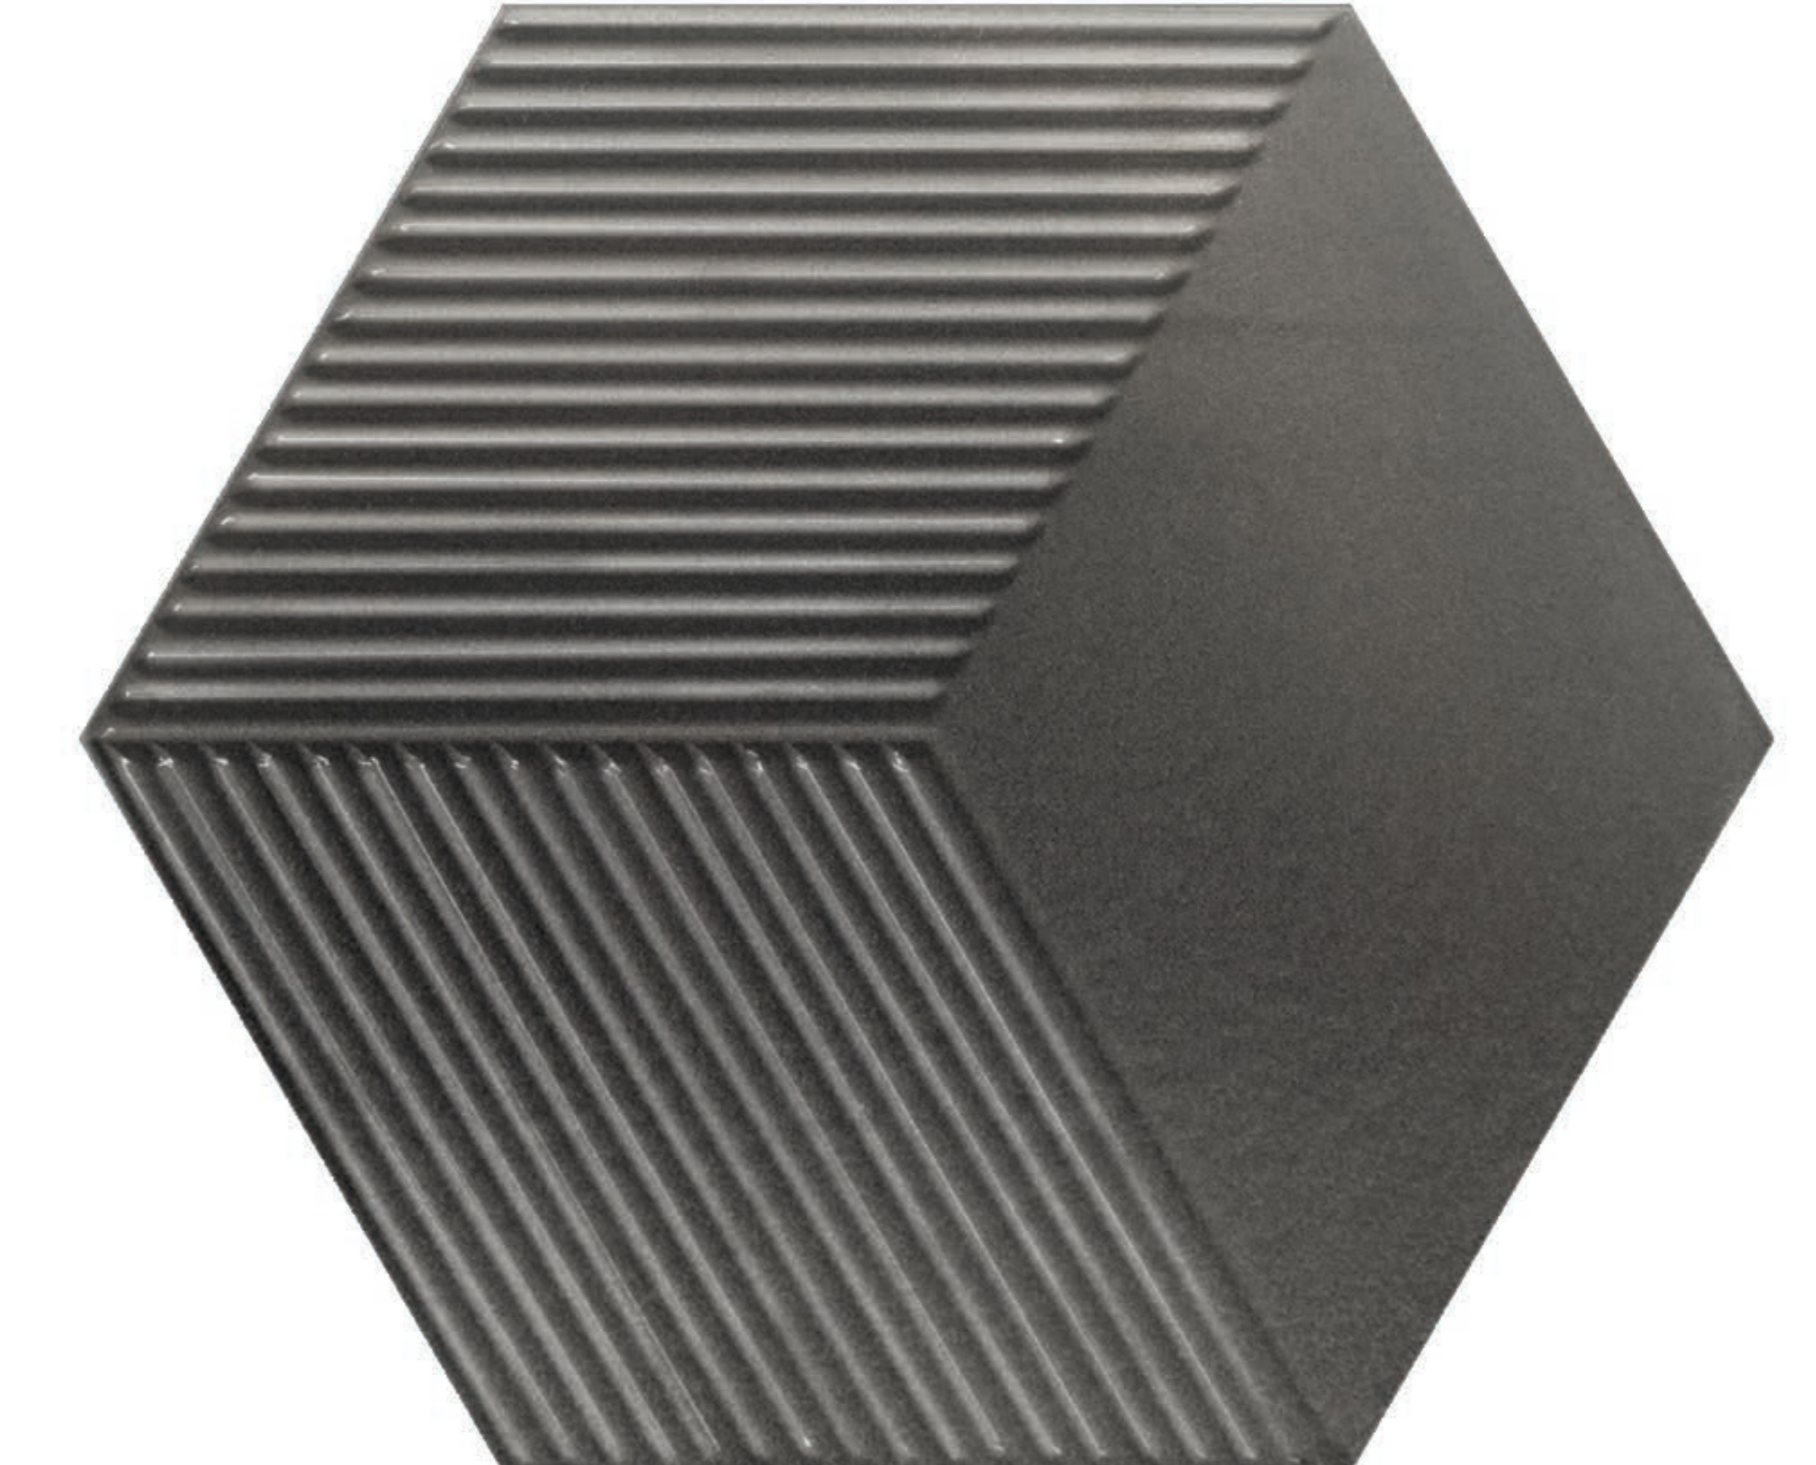

MINI HEXA CANALE

6"x7" / 15 x 17,3 cm