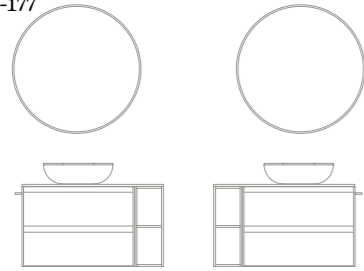

Sink depth 11,5.

126724
219€

Matt White

Ceramic washbasin

Solid Surface washbasin

Alfa 1

Matt White. Matt Black
100 (80+20) | 100 (20+80)
Page 174-177

Ref.	Description	
127237	Alfa unit 2 drawers 80	381€
127985	Alfa base unit 2 gaps 20	103€
129863	Worktop 100 Piombo Slate	408€
129906	Washbasin Block Piombo	274€
128122	Mirror 100 Halo	358€
126162	Towel holder Sumi Black	64€
Total composition Alfa 1.1		1.588€
127985	Alfa base unit 2 gaps 20	103€
127237	Alfa unit 2 drawers 80	381€
129863	Worktop 100 Piombo Slate	408€
129906	Washbasin Block Piombo	274€
128122	Mirror 100 Halo	358€
126162	Towel holder Sumi Black	64€
Total composition Alfa 1.2		1.588€