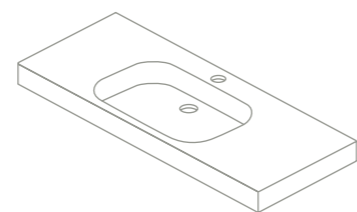

CONSOLE BUILT-IN WASHBASINS*

Sky (Solid Surface)

Matt finish. Sink depth 12. Height 10.

Sky console 60-80-100

	60	80	100+
With faucet hole	126277	126278	126279
No faucet hole	127081	127082	127083
	369€	419€	472€

Sky console 120

	120+	120 1S L	120 1S R	120 2S
With faucet hole	126280	126281	126282	126283
No faucet hole	127084	127085	127086	127087
	524€	524€	524€	785€

Sky console 140-160-180-200

	140 2S	160 2S	180 2S	200+ 2S
With faucet hole	126284	126285	126286	126287
No faucet hole	127088	127089	127090	127091
	918€	1.049€	1.114€	1.181€

LIDS / WORKTOPS FOR COUNTERTOP WASHBASIN

Depth 46.

Lids/Worktops

Finishes	60	80	100	120	140	160	180	200
Mineral Cover	126291	126292	126293	126294	126295	126296	126297	126298
	171€	198€	236€	275€	315€	353€	393€	433€
Concretech	126299	126300	126301	126302	126303	126304	126305	126306
Marble Stone	126307	126308	126309	126310	126311	126312	126313	126314
	272€	340€	408€	477€	622€	697€	821€	987€
PVC. BL20M	127432	127434	127436	127438	127440	127442	127444	127446
PVC. MA15M	127433	127435	127437	127439	127441	127443	127445	127447
	87€	101€	119€	135€	155€	171€	188€	207€
Pure White	129845	129846	129847	129848	129849	129850	129851	129852
Dark White	129853	129854	129855	129856	129857	129858	129859	129860
Piombo	129861	129862	129863	129864	129865	129866	129867	129868
Sand	129869	129870	129871	129872	129873	129874	129875	129876
	272€	340€	408€	421€	475€	509€	553€	601€

* Necessary to include brackets for the installation of worktops with console.

Brackets (1 unit)

Bracket for Sky console with built-in washbasin (40 x 1,7 x 3,5 cm). For sizes from 60 to 120 cm, with centered sink: 2 brackets; 120 cm (displaced sink, two sinks) 140 cm: 3 brackets; 160 to 200 cm: 4 brackets.

Solid Surface washbasin

Gel Coat washbasin