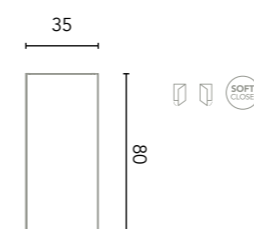

OPEN MODULE

Gloss lacquered / Matt lacquered. Depth 45. Thickness 1,3.

Module 2 gaps

Finishes	20
Gloss White	126679
Matt White	127987
Matt Black	127985
	103€
Sand Matt	126983
	103€

STYLE WALL UNITS

Interior: 2 glass shelves. Depth 15.