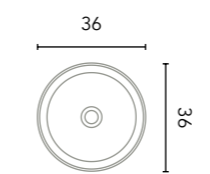

Sun

Sink depth 12.

Sand Matt 126288
Matt Black 128409
Cotton 128821
Piombo 129905
Grey Vintage 129955
274€