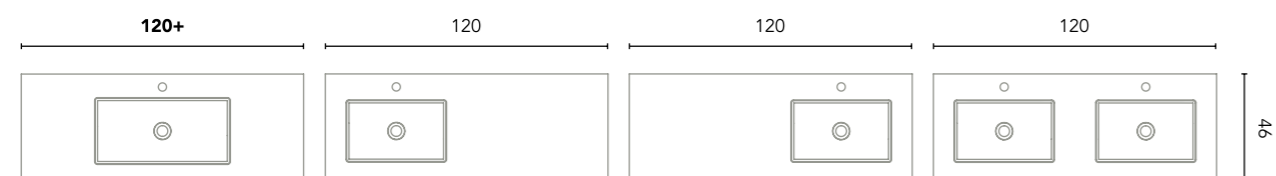

Sky console 120

	120+	120 1S L	120 1S R	120 2S
With faucet hole	126280	126281	126282	126283
No faucet hole	127084	127085	127086	127087
	524€	524€	524€	785€