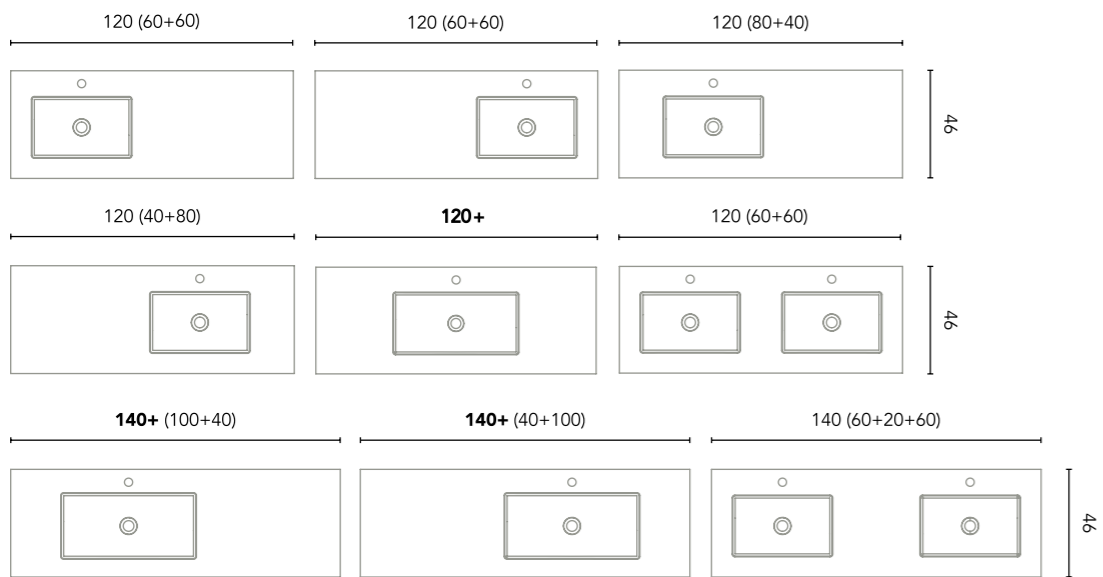

Worktop Sky 120-140

Finishes		120 1S L (60+60)	120 1S R (60+60)	120 1S L (80+40)	120 1S R (40+80)	120+ 1S	140+ 1S L (100+40)	140+ 1S R (40+100)	140 2S (60+20+60)
Matt White	With faucet hole	126270	126271	126755	126756	127229	126757	126758	126273
	No faucet hole	127066	127067	127069	127070	127230	127072	127073	127071
		472€	472€	472€	472€	472€	564€	564€	655€