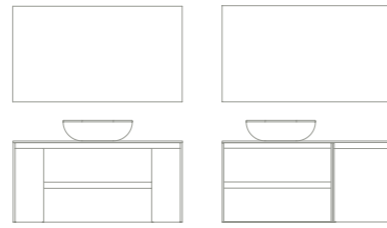

Alfa 2

Sand Matt
120 | 120 (80+40)
Page 178-181