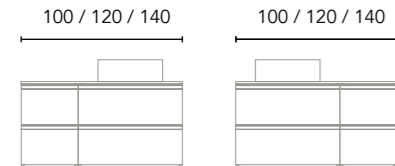

Composition 6
2 drawers | 4 drawers
60 - 160 cm

Finishes	60 2Dr	Washbasin	80 2Dr	Washbasin	100 2Dr	Washbasin	60+60 4Dr	2 Washbasins	80+80 4Dr	2 Washbasins
GR21	C0075059	Nysa	C0075067	Nomia	C0075075	Nomia	C0075107	Nysa	C0075115	Nomia
NO14	C0075060	Nysa	C0075068	Nomia	C0075076	Nomia	C0075108	Nysa	C0075116	Nomia
BL1B	C0075061	Nysa	C0075069	Nomia	C0075077	Nomia	C0075109	Nysa	C0075117	Nomia
BL22M	C0075062	Nysa	C0075070	Nomia	C0075078	Nomia	C0075110	Nysa	C0075118	Nomia
GR35M	C0075063	Nysa	C0075071	Nomia	C0075079	Nomia	C0075111	Nysa	C0075119	Nomia
AZ6M	C0075064	Nysa	C0075072	Nomia	C0075080	Nomia	C0075112	Nysa	C0075120	Nomia
GR16B	C0075065	Nysa	C0075073	Nomia	C0075081	Nomia	C0075113	Nysa	C0075121	Nomia
NG3M	C0075066	Nysa	C0075074	Nomia	C0075082	Nomia	C0075114	Nysa	C0075122	Nomia
RO12	C0077154	Nysa	C0077156	Nomia	C0077158	Nomia	C0077166	Nysa	C0077168	Nomia
VD19M	C0077155	Nysa	C0077157	Nomia	C0077159	Nomia	C0077167	Nysa	C0077169	Nomia
504€			527€		575€		976€		1.027€	