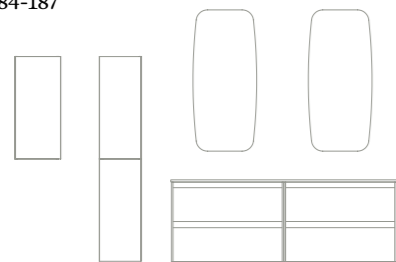

Alfa 4

Nordic Oak
160 (80+80)
Page 184-187

Ref.	Description	
124522	Alfa unit 2 drawers 80 (2 units)	762€
126761	Countertop washbasin 160 Sky 2 sinks	785€
125527	Mirror 45 Longo copper (2 units)	340€
Total composition		1.887€
123521	Column 2 doors 31,5	248€
127182	Style wall unit 1 door 35	156€