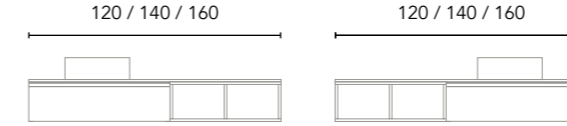

Composition 14
1 drawer+1 Open Module, Left or right composition
160 cm

Finishes	Open Module	60+60 1Dr2G	Washbasin	80+60 1Dr2G	Washbasin	100+60 1Dr2G	Washbasin
GR21	GR21	C0075243	Nysa	C0075251	Nomia	C0075259	Nomia
NO14	NO14	C0075244	Nysa	C0075252	Nomia	C0075260	Nomia
BL1B	BL1B	C0075245	Nysa	C0075253	Nomia	C0075261	Nomia
BL22M	BL22M	C0075246	Nysa	C0075254	Nomia	C0075262	Nomia
GR35M	GR35M	C0075247	Nysa	C0075255	Nomia	C0075263	Nomia
AZ6M	AZ6M	C0075248	Nysa	C0075256	Nomia	C0075264	Nomia
GR16B	GR16B	C0075249	Nysa	C0075257	Nomia	C0075265	Nomia
NG3M	NG3M	C0075250	Nysa	C0075258	Nomia	C0075266	Nomia
RO12	RO12	C0077198	Nysa	C0077200	Nomia	C0077202	Nomia
VD19M	VD19M	C0077199	Nysa	C0077201	Nomia	C0077203	Nomia
551€ 591€ 644€