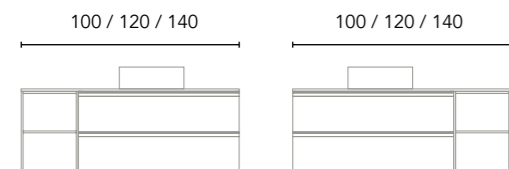

Compositions with countertop washbasins

Composition 6
2 drawers | 4 drawers
60 - 160 cm

Finishes	60 2Dr	Washbasin	80 2Dr	Washbasin	100 2Dr	Washbasin	60+60 4Dr	2 Washbasins	80+80 4Dr	2 Washbasins
GR21	C0075059	Nysa	C0075067	Nomia	C0075075	Nomia	C0075107	Nysa	C0075115	Nomia
NO14	C0075060	Nysa	C0075068	Nomia	C0075076	Nomia	C0075108	Nysa	C0075116	Nomia
BL1B	C0075061	Nysa	C0075069	Nomia	C0075077	Nomia	C0075109	Nysa	C0075117	Nomia
BL22M	C0075062	Nysa	C0075070	Nomia	C0075078	Nomia	C0075110	Nysa	C0075118	Nomia
GR35M	C0075063	Nysa	C0075071	Nomia	C0075079	Nomia	C0075111	Nysa	C0075119	Nomia
AZ6M	C0075064	Nysa	C0075072	Nomia	C0075080	Nomia	C0075112	Nysa	C0075120	Nomia
GR16B	C0075065	Nysa	C0075073	Nomia	C0075081	Nomia	C0075113	Nysa	C0075121	Nomia
NG3M	C0075066	Nysa	C0075074	Nomia	C0075082	Nomia	C0075114	Nysa	C0075122	Nomia
RO12	C0077154	Nysa	C0077156	Nomia	C0077158	Nomia	C0077166	Nysa	C0077168	Nomia
VD19M	C0077155	Nysa	C0077157	Nomia	C0077159	Nomia	C0077167	Nysa	C0077169	Nomia
504€			527€		575€		976€		1.027€