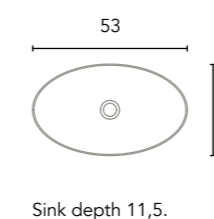

Matt White

Taos

126290
219€

Sink depth 12.

Matt White

Volta

126724
219€

Sink depth 11,5.