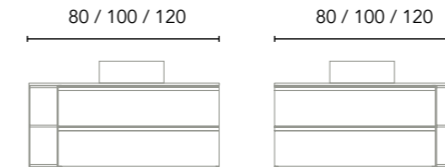

Finishes	60+40 2Dr 2G	Washbasin	80+40 2Dr 2G	Washbasin	100+40 2Dr 2G	Washbasin
GR21	C0075163	Nysa	C0075171	Nomia	C0075179	Nomia
NO14	C0075164	Nysa	C0075172	Nomia	C0075180	Nomia
BL1B	C0075165	Nysa	C0075173	Nomia	C0075181	Nomia
BL22M	C0075166	Nysa	C0075174	Nomia	C0075182	Nomia
GR35M	C0075167	Nysa	C0075175	Nomia	C0075183	Nomia
AZ6M	C0075168	Nysa	C0075176	Nomia	C0075184	Nomia
GR16B	C0075169	Nysa	C0075177	Nomia	C0075185	Nomia
NG3M	C0075170	Nysa	C0075178	Nomia	C0075186	Nomia
RO12	C0077178	Nysa	C0077180	Nomia	C0077182	Nomia
VD19M	C0077179	Nysa	C0077181	Nomia	C0077183	Nomia
663€			688€		734€	

Composition 7
2 drawers + Open Module. Left or right composition
80 - 120 cm

Finishes	60+20 2Dr 2G	Washbasin	80+20 2Dr 2G	Washbasin	100+20 2Dr 2G	Washbasin
GR21	C0075639	Nysa	C0075647	Nomia	C0075655	Nomia
NO14	C0075640	Nysa	C0075648	Nomia	C0075656	Nomia
BL1B	C0075641	Nysa	C0075649	Nomia	C0075657	Nomia
BL22M	C0075642	Nysa	C0075650	Nomia	C0075658	Nomia
GR35M	C0075643	Nysa	C0075651	Nomia	C0075659	Nomia
AZ6M	C0075644	Nysa	C0075652	Nomia	C0075660	Nomia
GR16B	C0075645	Nysa	C0075653	Nomia	C0075661	Nomia
NG3M	C0075646	Nysa	C0075654	Nomia	C0075662	Nomia
RO12	C0077228	Nysa	C0077230	Nomia	C0077232	Nomia
VD19M	C0077229	Nysa	C0077231	Nomia	C0077233	Nomia
620€			648€		693€	

Composition 9
2 drawers + 1 door
100 - 160 cm