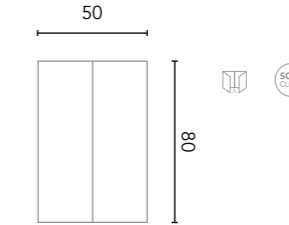

FURNITURE

Unit with drain protection and drawer organizer. Depth 45.

Furniture 2 drawers

Finishes	60 2Dr R	60 2Dr L	80 2Dr	100 2Dr
BL1B	128930	128938	128946	128954
BL22M	128931	128939	128947	128955
NG3M	128932	128940	128948	128956
AZ6M	128933	128941	128949	128957
AZ7M	128934	128942	128950	128958
VD18M	128935	128943	128951	128959
GR45M	128936	128944	128952	128960
TE1M	128937	128945	128953	128961
	420€	420€	450€	480€

BASE UNIT

Auxiliary unit, without lid, nor drain protection and drawer organizer. Doesn't admit washbasin. Depth 45.

Base unit 2 drawers

Finishes	60 2Dr R	60 2Dr L
BL1B	128962	128970
BL22M	128963	128971
NG3M	128964	128972
AZ6M	128965	128973
AZ7M	128966	128974
VD18M	128967	128975
GR45M	128968	128976
TE1M	128969	128977
	390€	390€

Base unit 1 door

Finishes	40 1D R	40 1D L
BL1B	128978	128986
BL22M	128979	128987
NG3M	128980	128988
AZ6M	128981	128989
AZ7M	128982	128990
VD18M	128983	128991
GR45M	128984	128992
TE1M	128985	128993
	235€	235€

OPEN MODULE

Lacquered. Depth 44,6. Thickness 1,3.

Open module 2 gaps

Finishes	20	40
BL1B	129958	129966
BL22M	129959	129967
NG3M	129960	129968
AZ6M	129961	129969
AZ7M	129962	129970
VD18M	129963	129971
GR45M	129964	129972
TE1M	129965	129973
	200€	249€

STYLE WALL UNITS

Interior: 2 glass shelves. Depth 15.

Wall unit 1 door

Finishes	1D REV
BL1B	123237
BL22M	128194
NG3M	128197
AZ6M	128196
AZ7M	129907
VD18M	129908
GR45M	129909
TE1M	129910
	134€

Wall unit 2 doors

Finishes	2P
BL1B	123241
BL22M	128200
NG3M	128203
AZ6M	128202
AZ7M	129911
VD18M	129912
GR45M	129913
TE1M	129914
	170€

COLUMN

Interior: 4 mobile glass shelves and 1 fixed wooden shelf. Depth 24,8.

Column 1 door