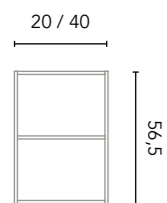

OPEN MODULE

Lacquered. Depth 44,6. Thickness 1,3.