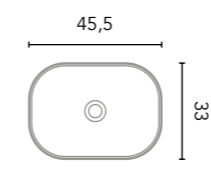

Nysa

Sink depth 12,5.

125816
120€

Zala

Sink depth 12,5.

125817
120€

Gloss White

Block