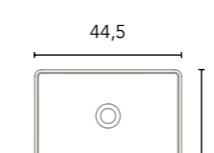

Taos

Sink depth 12.

126290
219€