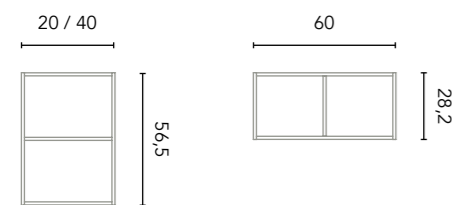

OPEN MODULE

Matt lacquered. Depth 45. Thickness 1,3.