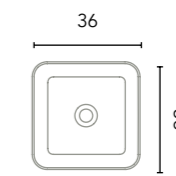

125818
120€

Nysa

Sink depth 12,5.

125816
120€

Zala

Sink depth 12,5.

125817
120€

Gloss White