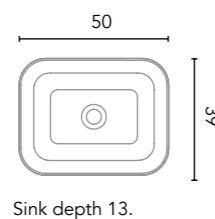

COUNTERTOP WASHBASINS

Ceramics

Galaxy

116985
120€

Gloss White

Nomia

125818
120€

Gloss White