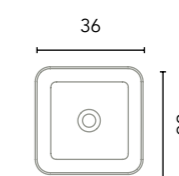

125818
120€

Nysa

Sink depth 12,5.

125816
120€

Zala

Sink depth 12,5.

125817
120€

Gloss White