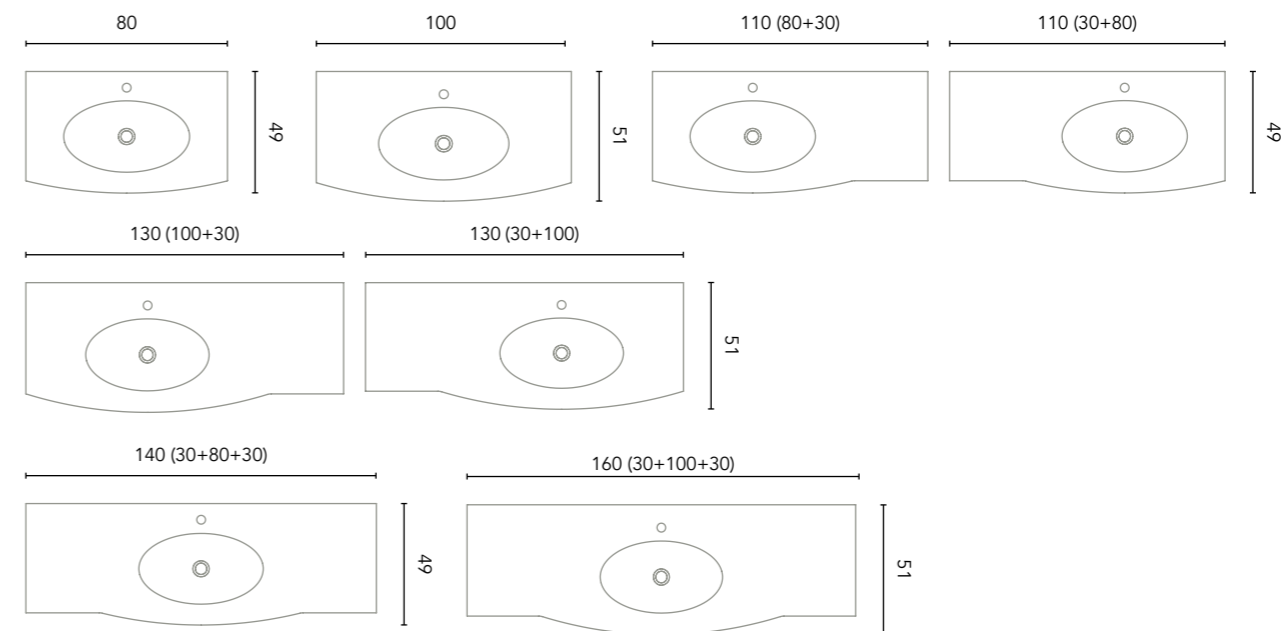

Worktop Gloob 80-100-110-130-140-160

80	100	110 L (80+30)	110 R (30+80)	130 L (100+30)	130 R (30+100)	140 (30+80+30)	160 (30+100+30)
126340	126341	126342	126343	126344	126345	126346	126347
328€	393€	446€	446€	524€	524€	591€	689€