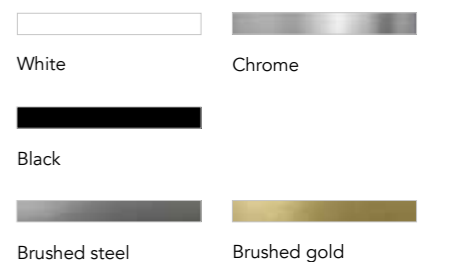

HANDLE*

* Specify handle finish next to order.
Necessary 1 handle par drawer/door.