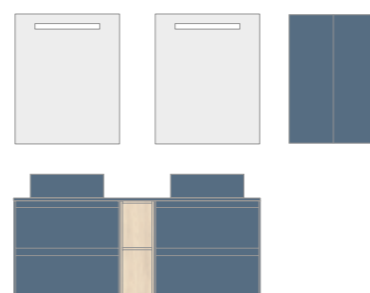

Alfa 4

Blue Ocean. Artic Walnut
140 (60+20+60)
Page 188-191

Ref.	Description	PVP
130663	Unit 60 Alfa 2 drawers (x2)	694€
130869	Base unit 20 Logika 2 gaps	105€
131272	Worktop PVC 140 Blue Ocean	155€
130633	Washbasin Sun Ocean (x2)	548€
128123	Mirror Lys 60 (x2)	346€
Total composition		1848€
130967	Wall unit Dupla 50 2 doors	184€