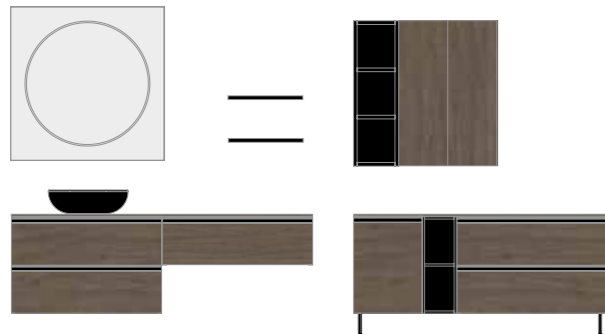

Vida 3

Oak Eternity. Black.
160 (80+80)+140 (40+20+80)
Pag. 148-151

Ref.	Description	PVP
129279	Vida unit 2 drawers 80	322€
129283	Vida base unit 2 drawers 80	233€
126749	Vida black handle 80 (x3)	81€
129304	Worktop 160 Oak Eternity	155€
128410	Washbasin Block Black	274€
132136	Mirror Shadow 80	269€
Total composition Vida 3.1		1334€
129288	Vida base unit 1 door 40	176€
126743	Vida black handle 40	11€
127985	Vida open module 2 gaps 20 Black	105€
129287	Vida base unit 2 drawers 80	322€
126749	Vida black handle 80 (x2)	54€
129303	Lid 140 Oak Eternity	140€
128799	Legs Lite Black	31€
Total composition Vida 3.2		839€
C0074818	Open wall unit Square 25 Matt Black	381€
129293	Style Wall unit 2 doors 50	173€