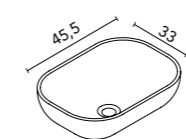

Sun (ceramic)

Sink depth 12.

<b>Finishes</b>	<b>36</b>
Sand Matt	126288
Matt Black	128409
Cotton	128821
Blue Ocean	130633
Piombo	129905
Grey Vintage	129955
<b>274€</b>	

Block (ceramic)

Sink depth 13,5.

<b>Finishes</b>	<b>45,5</b>
Sand Matt	126289
Matt Black	128410
Cotton	128822
Blue Ocean	130634
Piombo	129906
Grey Vintage	129956
<b>274€</b>	