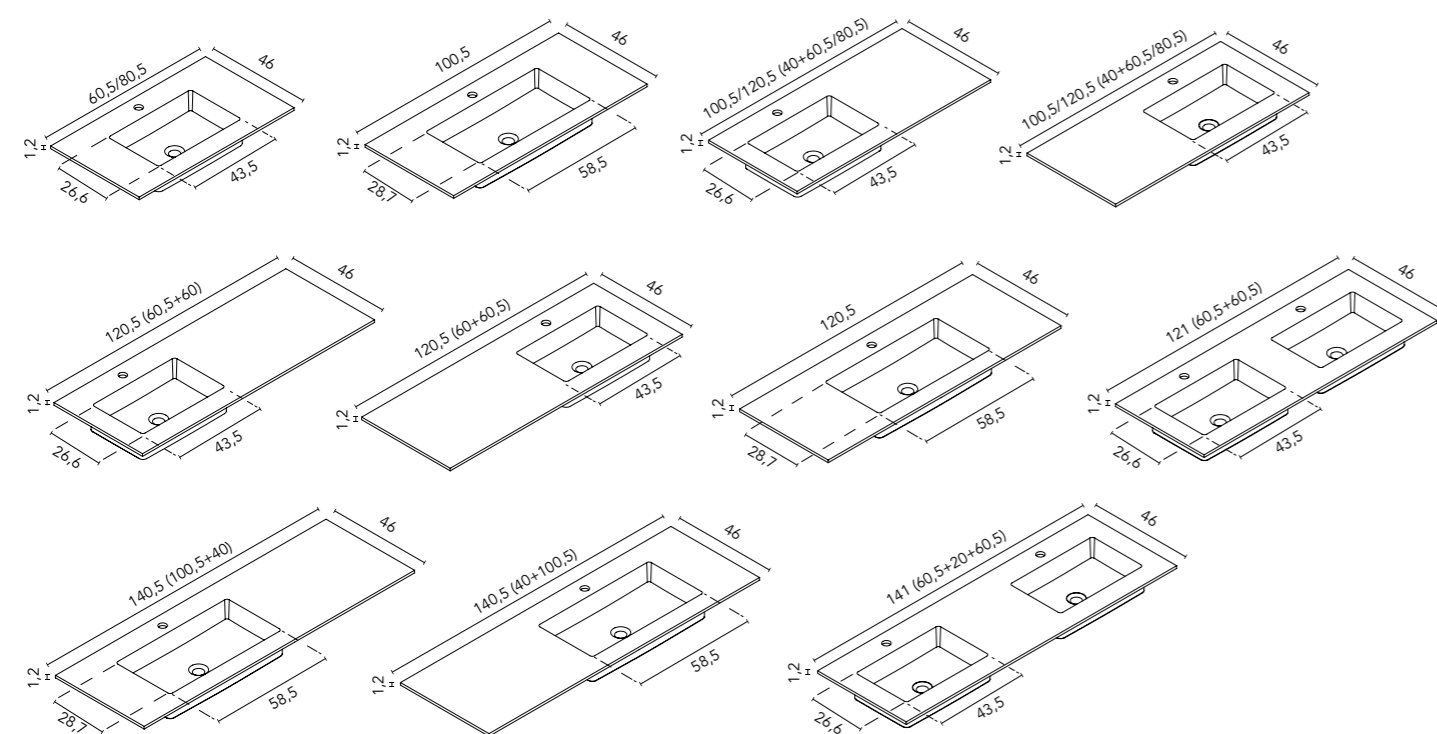

BUILT-IN WASHBASINS

Sky (Solid Surface)

Matt finish. Sink depth 12. Thickness 1,2.

Worktop Sky

	60	80	100+	100 1S L (60+40)	100 1S R (40+60)	120 1S L (80+40)	120 1S R (40+80)
With faucet hole	126267	126268	126269	126753	126754	126755	126756
No faucet hole	127061	127062	127063	127064	127065	127069	127070
	262€	315€	393€	393€	393€	472€	472€
	120+ 1S	120 1S L (60+60)	120 1S R (60+60)	120 2S (60+60)	140+1S L (100+40)	140+ 1S R (40+100)	140 2S (60+20+60)
With faucet hole	127229	126270	126271	126272	126757	126758	126273
No faucet hole	127230	127066	127067	127068	127072	127073	127071
	472€	472€	472€	550€	564€	564€	655€

BUILT-IN WASHBASINS

Sky (Solid Surface)

Matt finish. Sink depth 12. Thickness 1,2.