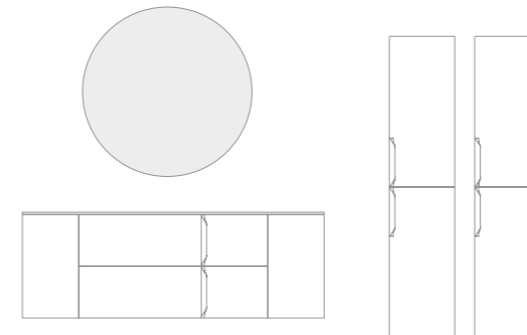

Wave 3

Matt White
160 (30+100+30)
Page 128-129

Ref.	Description	PVP
126497	Wave base unit 1 Door 30 L	187€
126481	Wave unit 2 drawers 100	614€
126493	Base Unit 30 Wave 1 door R	187€
126347	Countertop washbasin 160 (30+100+30) Gloob	703€
125523	Mirror 90 Lua	381€
127175	Towel holder Sumi Black	32€
Total composition		2104€
126501	Column 2 doors 35 (x2)	594€