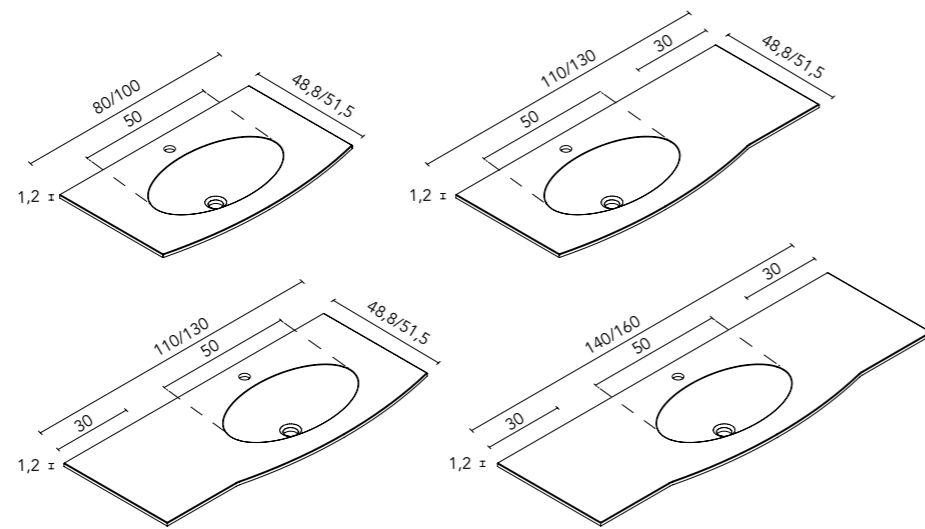

Matt White

Worktop Gloob 80-100-110-130-140-160

<b>80</b>	<b>100</b>	<b>110 L (80+30)</b>	<b>110 R (30+80)</b>	<b>130 L (100+30)</b>	<b>130 R (30+100)</b>	<b>140 (30+80+30)</b>	<b>160 (30+100+30)</b>
126340	126341	126342	126343	126344	126345	126346	126347
<b>335€</b>	<b>401€</b>	<b>455€</b>	<b>455€</b>	<b>534€</b>	<b>534€</b>	<b>603€</b>	<b>703€</b>