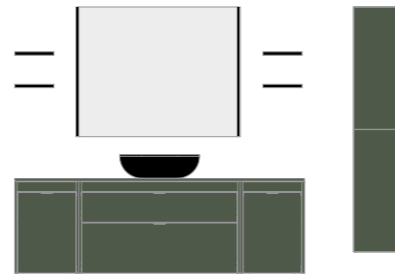

Logika 2

Green Pure. Anthracite
180 (40+100+40)
Page 24-27

Ref.	Description	PVP
131371	Base Unit 40 Logika 1 door	168€
130317	Unit 100 Logika 2 drawers	440€
130335	Wardrobe module 40 1 drawer	301€
131497	Handle 40 Anthracite (x2)	54€
130539	Handle 100 Anthracite	81€
129841	Worktop 180 melamine Green Pure	172€
132461	Bar for worktop 100 (x2)	40€
128410	Washbasin Block Black	274€
130595	Mirror 100 Aine	309€
Total composition		1839€
129828	Column 30 Logika 2 doors	253€
C0074807	Shelf Square Matt Black (x4)	464€