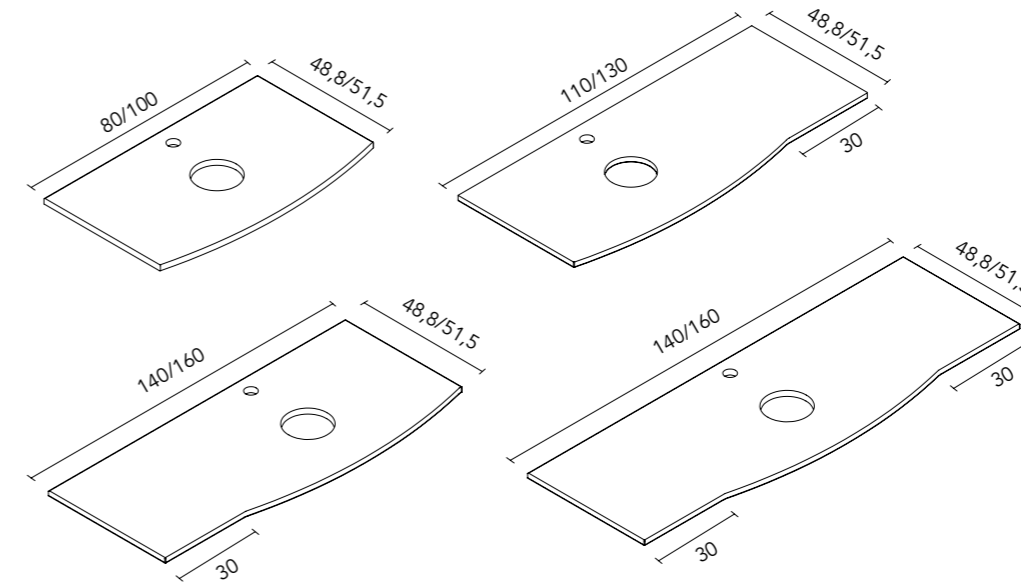

Finishes	80	100	110 L (80+30)	110 R (30+80)	130 L (100+30)	130 R (30+100)	140 (30+80+30)	160 (30+100+30)
BL19	126502	126506	126510	126514	126518	126522	126526	126530
RO6	126503	126507	126511	126515	126519	126523	126527	126531
MA15M	126504	126508	126512	126516	126520	126524	126528	126532
BL20M	126505	126509	126513	126517	126521	126525	126529	126533
	98€	113€	126€	126€	142€	142€	149€	165€
Mineral Cover	126534	126537	126540	126543	126546	126549	126552	126555
	241€	281€	301€	301€	341€	341€	401€	468€

Washbasins available in page 226.
Measurements of the dimensions in cm.

Ceramic washbasin

Solid Surface washbasin

Wrapping foil in 3D