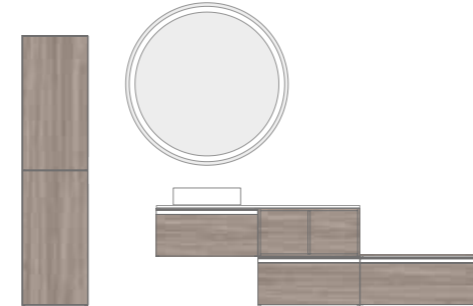

Vida 2

Sandy Grey. White.
200 (60+60+80)
Pag. 144-147

Ref.	Description	PVP
126629	Vida unit 60 1 drawer	208€
126689	Vida base unit 60 2 gaps	105€
126657	Vida base unit 60 1 drawer	208€
126744	Vida handle 60 White (x2)	26€
126661	Vida base unit 80 1 drawer	233€
126747	Vida handle 80 White	27€
126601	Lid 80 Sandy Grey	91€
127438	Worktop 120 PVC White	135€
128821	Washbasin Sun Cotton	274€
127523	Mirror 80 Glow	381€
Total composition		1688€
129984	Column Style 40 2 doors	281€