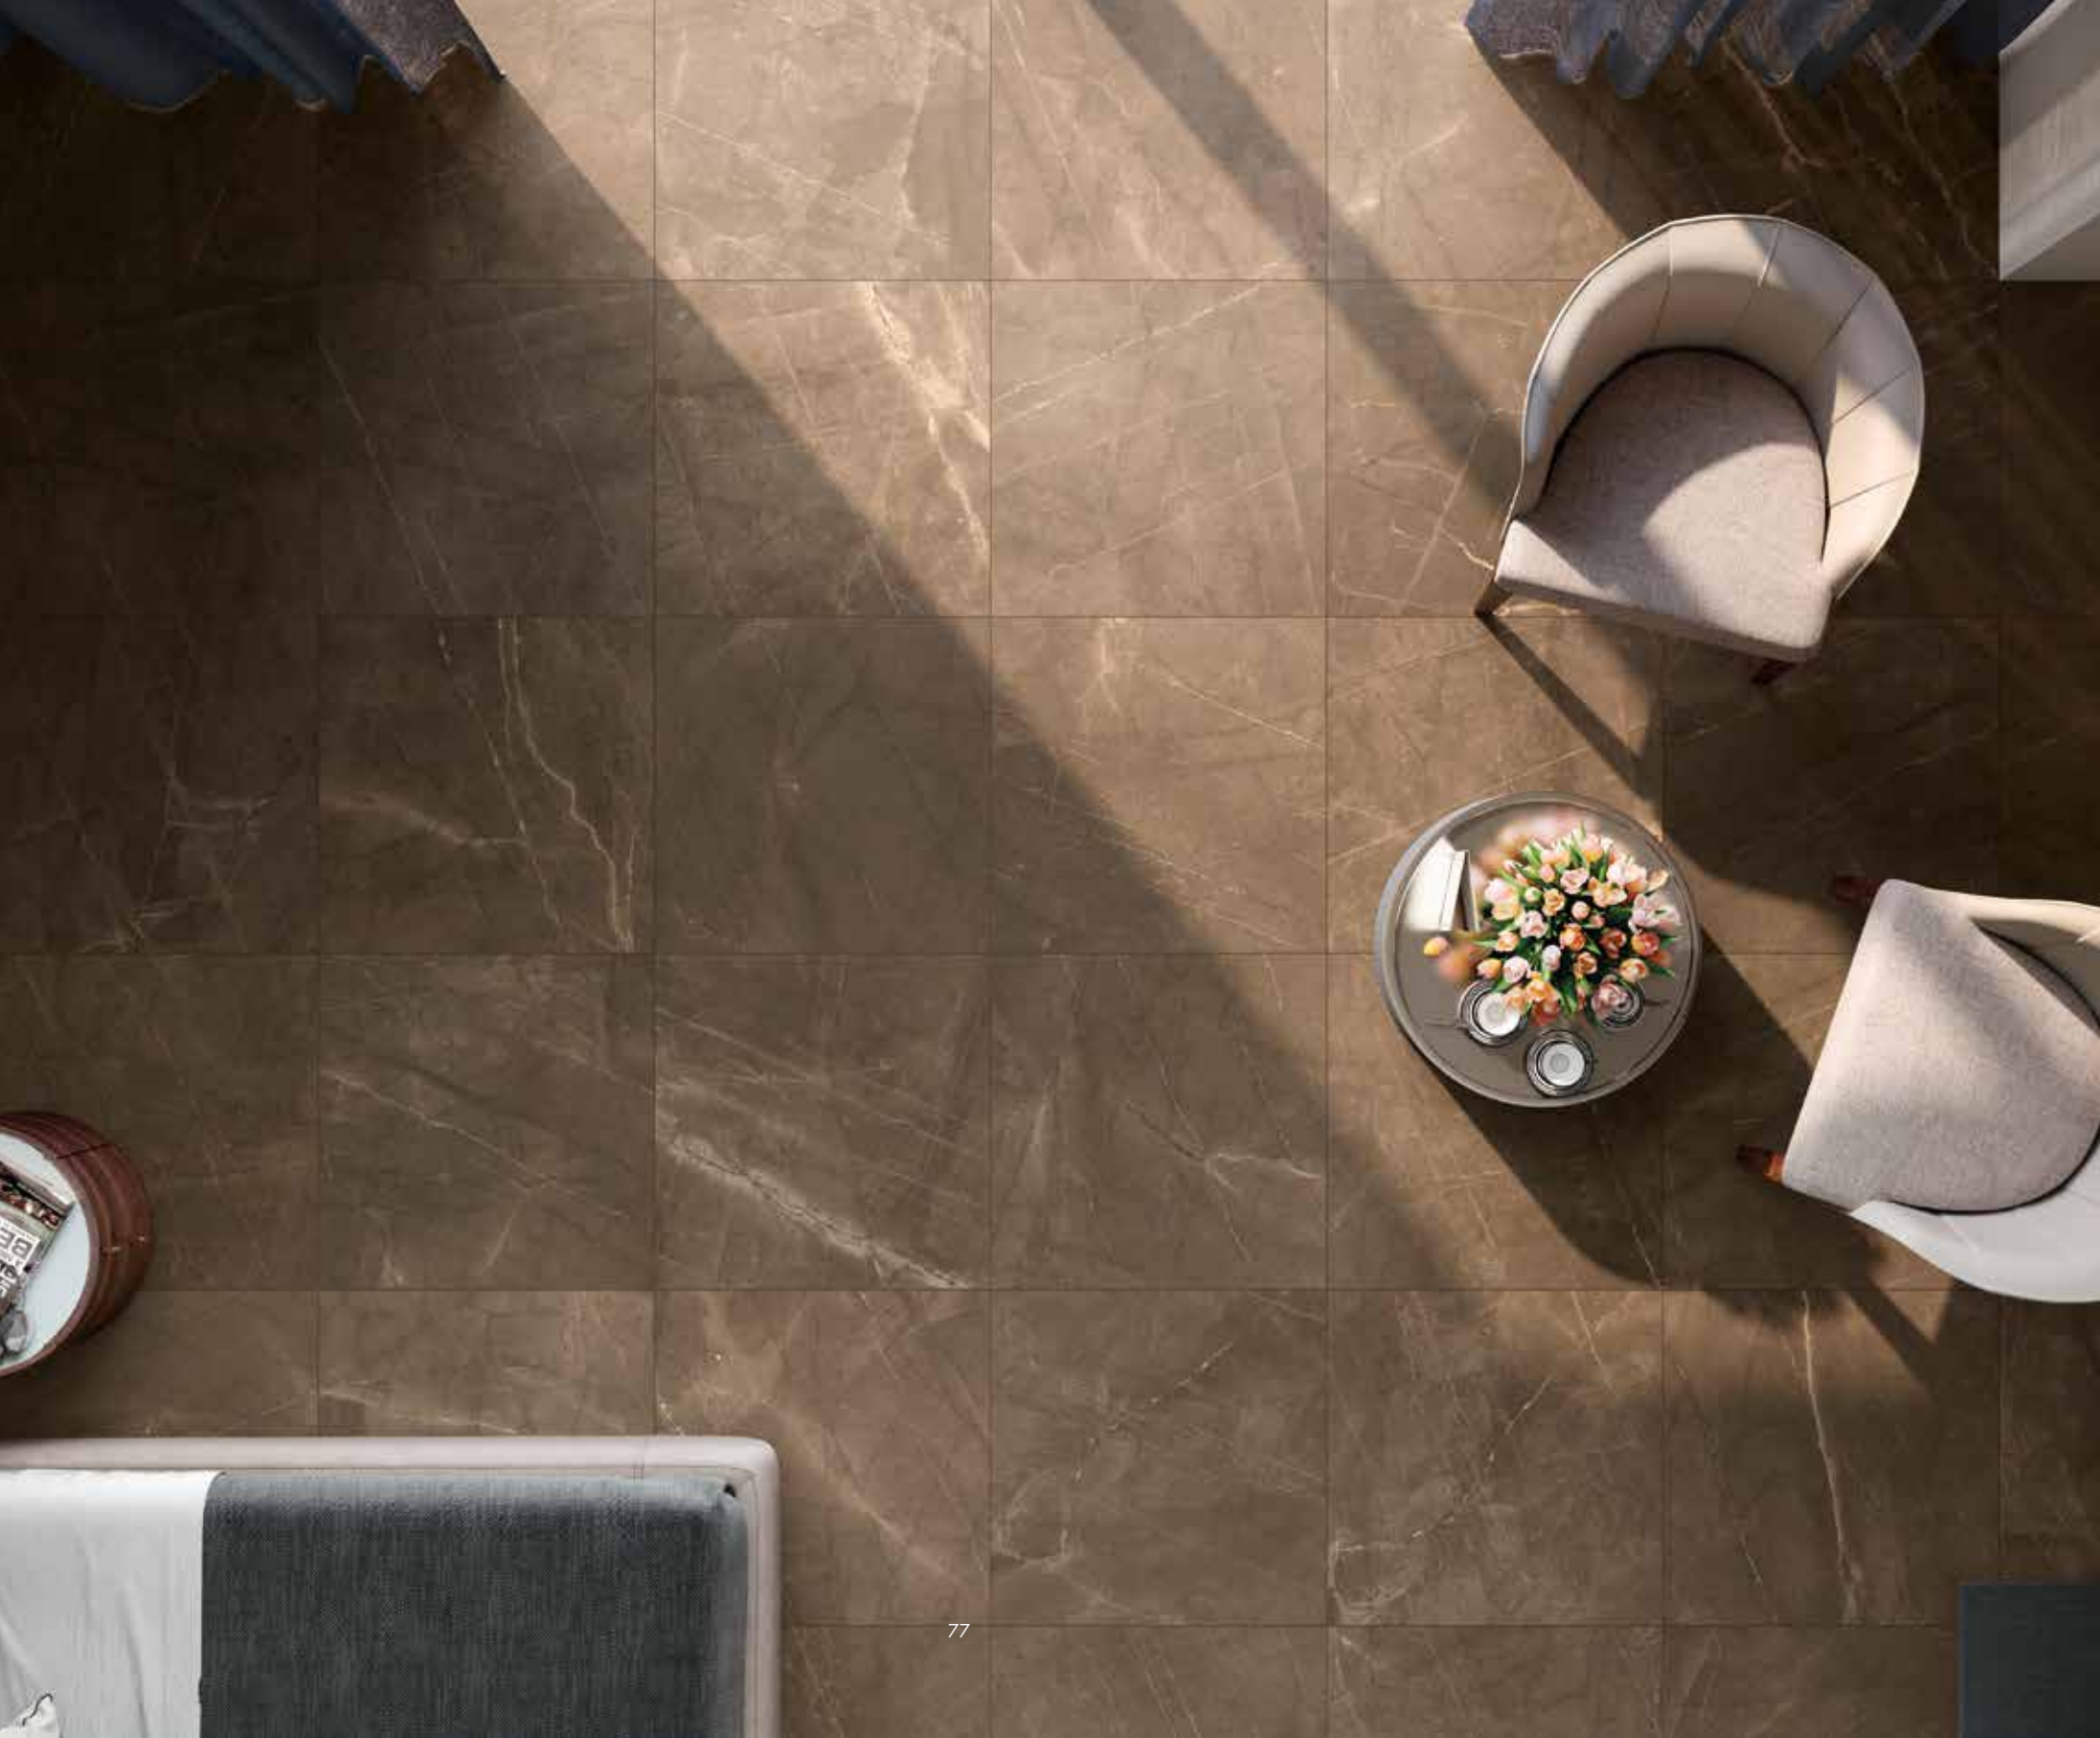

—
TRAVERTINO

GAUDI STONE

WALL . Gaudi Stone 120x60 . 48"x24" . Lappato

FIREPLACE WALL . Onice Perla 120x60 . 48"x24" . Lucidato

FLOOR . Gaudi Stone 60x60 . 24"x24" . Lappato

GAUDI STONE

ROSSO LEPANTO

BOISERIE . Rosso Lepanto 120x60 . 48"x24" . Lucidato