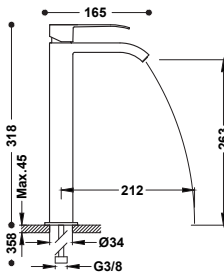

XXL single-handle washbasin mixer tap

00681001KMB 594,00

Closed spout with cascade outlet. Flow limited to 5 l/min. G3/8 flexible hoses. Includes 2 regulation keys with filter (ref: 9134525).

Miscelatore monocomando XXL per lavabo

Canna chiusa con getto a cascata. Flusso limitato a 5 l/min. Flessibili di alimentazione G3/8. Sono incluse 2 valvole di alimentazione con filtro (rif: 9134525).