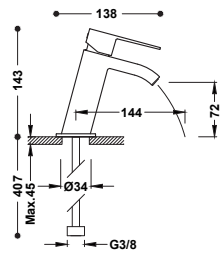

Inclined single-handle washbasin mixer tap

00620101KMB 264,00

Closed spout with cascade outlet. Flow limited to 5 l/min. G3/8 flexible hoses. Includes 2 regulation keys with filter (ref: 9134525).

Miscelatore monocomando inclinato per lavabo

Canna chiusa con getto a cascata. Flusso limitato a 5 l/min. Flessibili di alimentazione G3/8. Sono incluse 2 valvole di alimentazione con filtro (rif: 9134525).