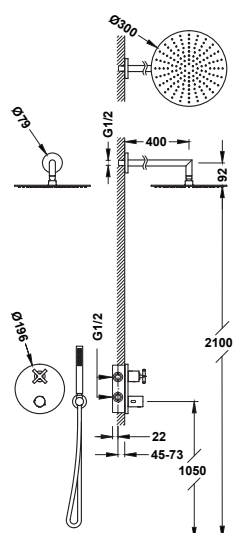

2-way shower kit for concealed Therm-box

28335002KMB 769,00

- Only visible part.
- Crossed handle with temperature control. 2-way distributor.
- Wall-mounted arm with adjustable stainless steel shower head: Ø 300 mm.
- Wall-mounted support for hand shower with water supply.
- Anti-limescale brass hand shower.
- Satin hose.

Kit doccia a 2 vie per cassa da incasso Therm-box

- Solo parte vista.
- Manopola a croce con controllo della temperatura. Erogatore a 2 getti.
- Braccio a muro con soffione doccia orientabile in acciaio inossidabile: Ø 300 mm.
- Supporto per doccino con presa d'acqua a muro.
- Doccino anticalcare in ottone.
- Flessibile satinato.

Therm-box 2-way concealed box with thermostatic tap for shower and bathtub
Scatola da incasso a 2 getti Therm-box con miscelatore termostatico per doccia e vasca da bagno

20785001 130,00