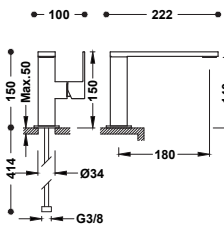

Single-handle washbasin mixer tap with lateral lever

00620501KMB 408,00

G3/8 flexible hoses.

Miscelatore monocomando con leva laterale per lavabo

Flessibili di alimentazione G3/8.