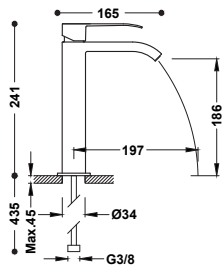

CUADRO

High single-handle washbasin mixer tap

00661001KMB 485,00

Closed spout with cascade outlet. Flow limited to 5 l/min. G3/8 flexible hoses. Includes 2 regulation keys with filter (ref: 9134525).

Miscelatore monocomando alto per lavabo

Canna chiusa con getto a cascata. Flusso limitato a 5 l/min. Flessibili di alimentazione G3/8. Sono incluse 2 valvole di alimentazione con filtro (rif: 9134525).