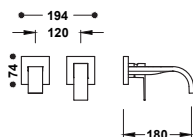

Visible part for recessed sink body

00630021KMB 243,00

Visible part only. Includes concealing plate, handle and 180 mm spout. Recessed body not included.

Elemento a vista per il corpo a incasso da lavello

Solo parte a vista. Include piastra decorativa, comando e beccuccio da 180 mm. Corpo a incasso non incluso.

Recessed body for sink tap
Corpo a incasso per rubinetto da lavello

20830002 85,00