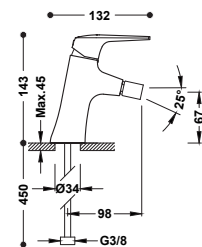

Single-handle bidet mixer tap

28112001KMB 199,00

Adjustable shower head. G3/8 flexible hoses.

Miscelatore monocomando per bidet

Supporto orientabile. Flessibili di alimentazione G3/8.