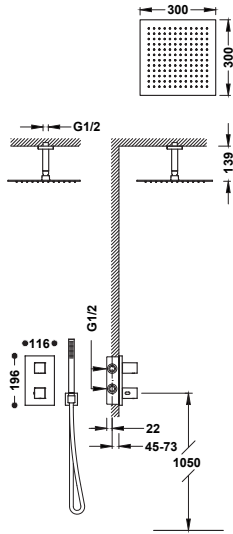

2-way shower kit for concealed Therm-box

00635003KMB 758,00

- Only visible part.
- Square handle with temperature control. 2-way distributor.
- Ceiling-mounted arm with adjustable stainless steel shower head: 300x300 mm.
- Wall-mounted support for hand shower with water supply.
- Anti-limescale brass hand shower.
- Satin hose.

Kit doccia a 2 vie per cassa da incasso Therm-box

- Solo parte vista.
- Manopola quadrata con controllo della temperatura. Erogatore a 2 getti.
- Braccio a soffitto con soffione doccia orientabile in acciaio inossidabile: 300x300 mm.
- Supporto per doccino con presa d'acqua a muro.
- Doccino anticalcare in ottone.
- Flessibile satinato.

Therm-box 2-way concealed box with thermostatic tap for shower and bathtub
Scatola da incasso a 2 getti Therm-box con miscelatore termostatico per doccia e vasca da bagno

20785001 130,00