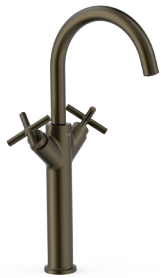

MONT BLANC

High two-handle washbasin mixer tap

28320301KMB 391,00

With handles. G3/8 flexible hoses.

Miscelatore bicomando alto per lavabo

Con manopole. Flessibili di alimentazione G3/8.

XXL two-handle washbasin mixer tap

28380301KMB 456,00

With handles. G3/8 flexible hoses.

Miscelatore bicomando XXL per lavabo

Con manopole. Flessibili di alimentazione G3/8.

Deck-mounted 3-hole basin mixer

28310501KMB 488,00

Can be freely installed. With handles.

Miscelatore bicomando bordo lavabo

Libera installazione. Con manopole.

3-hole concealed basin mixer

28330001KMB 448,00

Fitted and indivisible body included. With handles. 148 mm spout.

Miscelatore bicomando a incasso per lavabo

Corpo a incasso incluso e indivisibile. Con manopole. Canna da 148 mm.

3-hole concealed basin mixer

28330002KMB 464,00

Fitted and indivisible body included. With handles. 207 mm spout.

Miscelatore bicomando a incasso per lavabo