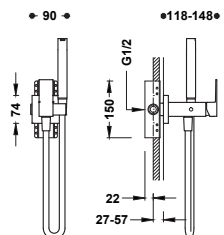

Concealed single lever WC/ bidet mixer

00612302KMB 372,00

Option for plasterboard walls. With cold and hot water. Hand shower with 5 l/min limiter coupling and non-drip system. Fixed support for hand shower for installation on right or left. Satin hose.

Miscelatore monocomando con doccia per wc

Opzione per pareti in cartongesso. Con acqua fredda e calda. Doccia con limitatore a 5 l/min. e sistema antigocciolamento. Supporto fisso per doccia installabile a destra o a sinistra. Flessibile satinato.