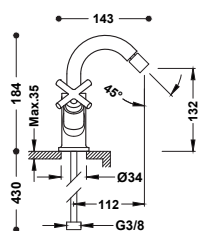

Miscelatore bicomando bordo lavabo

Libera installazione. Con manopole.

3-hole concealed basin mixer

28330001KMB 448,00

Fitted and indivisible body included. With handles. 148 mm spout.

Miscelatore bicomando a incasso per lavabo

Corpo a incasso incluso e indivisibile. Con manopole. Canna da 148 mm.

3-hole concealed basin mixer

28330002KMB 464,00

Fitted and indivisible body included. With handles. 207 mm spout.

Miscelatore bicomando a incasso per lavabo

Corpo a incasso incluso e indivisibile. Con manopole. Canna da 207 mm.

Two-handle bidet mixer tap

Adjustable shower head. With handles. G3/8 flexible hoses.

■ 28312001KMB 371,00

Miscelatore bicomando per bidet