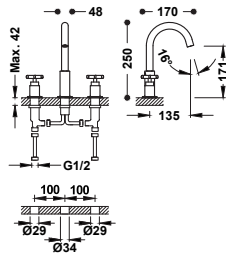

Deck-mounted 3-hole basin mixer

28310501KMB 488,00

Can be freely installed. With handles.

Miscelatore bicomando bordo lavabo

Libera installazione. Con manopole.