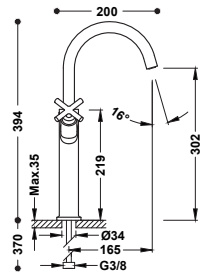

XXL two-handle washbasin mixer tap

28380301KMB 456,00

With handles. G3/8 flexible hoses.

Miscelatore bicomando XXL per lavabo

Con manopole. Flessibili di alimentazione G3/8.