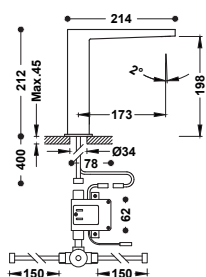

ELECTRONIC

Electronic washbasin tap with pre-mixing system

20261320KMB 618,00

Operated by infrared sensor. Includes a 2-outlet mixer valve with flexible hoses.

Rubinetto elettronico con sistema di premiscelazione per lavabo

Azionato mediante sensore a infrarossi. È inclusa una valvola miscelatrice a 2 getti con tubi flessibili.