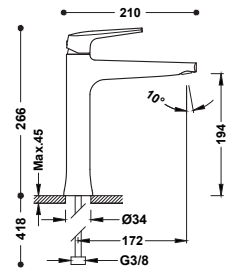

High single-handle washbasin mixer tap

28120301KMB 366,00

G3/8 flexible hoses.

Miscelatore monocomando alto per lavabo

Flessibili di alimentazione G3/8.