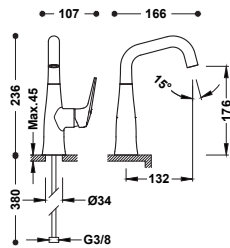

FUJI

Single-handle washbasin mixer tap with lateral lever

28144701KMB 326,00

G3/8 flexible hoses.

Miscelatore monocomando con leva laterale per lavabo

Flessibili di alimentazione G3/8.