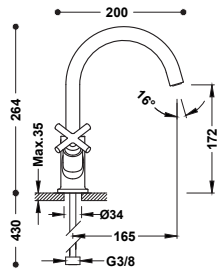

MONT BLANC

High two-handle washbasin mixer tap

28320301KMB 391,00

With handles. G3/8 flexible hoses.

Miscelatore bicomando alto per lavabo

Con manopole. Flessibili di alimentazione G3/8.