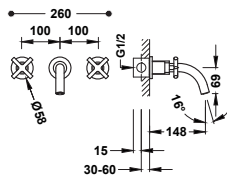

28380301KMB 456,00

With handles. G3/8 flexible hoses.

Miscelatore bicomando XXL per lavabo

Con manopole. Flessibili di alimentazione G3/8.

Deck-mounted 3-hole basin mixer

28310501KMB 488,00

Can be freely installed. With handles.

Miscelatore bicomando bordo lavabo

Libera installazione. Con manopole.

3-hole concealed basin mixer

28330001KMB 448,00

Fitted and indivisible body included. With handles. 148 mm spout.

Miscelatore bicomando a incasso per lavabo