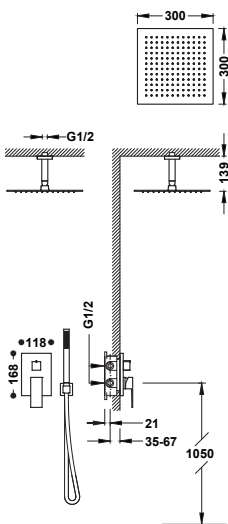

2-way shower kit for concealed Rapid-box

00638003KMB 728,00

- Only visible part.
- Ceiling-mounted arm with adjustable stainless steel shower head: 300x300 mm.
- Wall-mounted support for hand shower with water supply.
- Anti-limescale brass hand shower.
- Satin hose.

Kit doccia a 2 vie per cassa da incasso Rapid-box

- Solo parte vista.
- Braccio a soffitto con soffione doccia orientabile in acciaio inossidabile: 300x300 mm.
- Supporto per doccino con presa d'acqua a muro.
- Doccino anticalcare in ottone.
- Flessibile satinato.

Concealed 2-way Rapid-box with single-handle mixer tap for shower and bath
Scatola da incasso a 2 vie Rapid-box con miscelatore monocomando per doccia e vasca da bagno

20828110 90,00