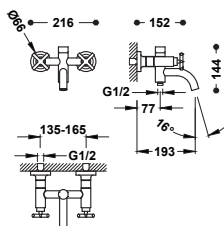

Wall-mounted two-handle mixer tap for bath and shower

Anti-limescale brass hand shower. Adjustable support for hand shower. Satin hose.

■ 28317601KMB 627,00

Miscelatore bicomando a muro per vasca e doccia

Doccino anticalcare in ottone. Supporto orientabile per doccino. Flessibile satinato.