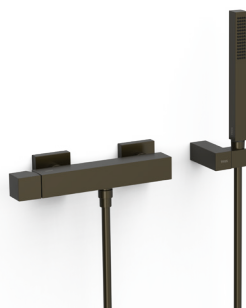

Visible part for recessed sink body

00630021KMB 243,00

Visible part only. Includes concealing plate, handle and 180 mm spout. Recessed body not included.

Elemento a vista per il corpo a incasso da lavello

Solo parte a vista. Include piastra decorativa, comando e beccuccio da 180 mm. Corpo a incasso non incluso.

Recessed body for sink tap
Corpo a incasso per rubinetto da lavello

20830002 85,00

Wall-mounted single-handle shower mixer tap