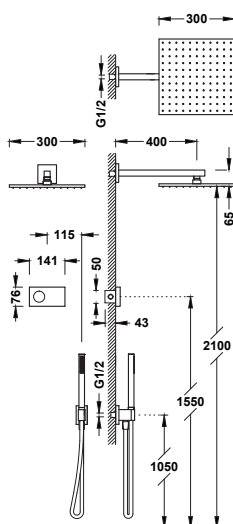

SHOWER TECHNOLOGY

Shower technology 2-way concealed electronic thermostatic shower tap kit

09288563KMB 1.346,00

- Electronic control included with Schlüter anti-moisture seals.
- Electronic thermostatic control box included (2-way).
- Wall-mounted arm with adjustable stainless steel shower head: 300x300 mm.
- Wall-mounted support for hand shower with water supply.
- Anti-limescale brass hand shower.
- Satin hose.

Kit di miscelatore termostatico elettronico a incasso 2 getti Shower technology per doccia

- Controllo elettronico incluso con guarnizioni antiumidità Schlüter.
- Centralina elettronica termostatica inclusa (2 getti).
- Braccio a muro con soffione doccia orientabile in acciaio inossidabile: 300x300 mm.
- Supporto per doccia con presa d'acqua a muro.
- Doccino anticalcare in ottone.
- Flessibile satinato.