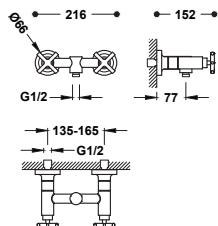

Wall-mounted two-handle shower mixer tap

Anti-limescale brass hand shower. Adjustable support for hand shower. Satin hose.

■ 28316301KMB 521,00

Miscelatore bicomando a muro per doccia

Doccino anticalcare in ottone. Supporto orientabile per doccino. Flessibile satinato.