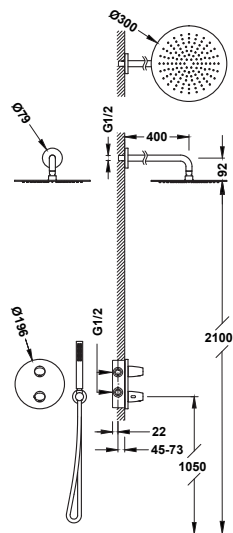

2-way shower kit for concealed Therm-box

28135004KMB 676,00

- Only visible part.
- Oval handle with temperature control. 2-way distributor.
- Wall-mounted arm with adjustable stainless steel shower head: Ø 300 mm.
- Wall-mounted support for hand shower with water supply.
- Anti-limescale brass hand shower.
- Satin hose.

Kit doccia a 2 vie per cassa da incasso Therm-box

- Solo parte vista.
- Manopola ovale con controllo della temperatura. Erogatore a 2 getti.
- Braccio a muro con soffione doccia orientabile in acciaio inossidabile: Ø 300 mm.
- Supporto per doccino con presa d'acqua a muro.
- Doccino anticalcare in ottone.
- Flessibile satinato.

Therm-box 2-way concealed box with thermostatic tap for shower and bathtub
Scatola da incasso a 2 getti Therm-box con miscelatore termostatico per doccia e vasca da bagno

20785001 130,00