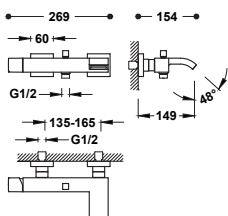

Wall-mounted single-handle mixer tap for bath and shower

0071700203KMB 518,00

With cascade outlet. Anti-limescale brass hand shower. Adjustable support for hand shower. Satin hose.

Miscelatore monocomando a muro per vasca e doccia

Con getto a cascata. Doccino anticalcare in ottone. Supporto orientabile per doccino. Flessibile satinato.