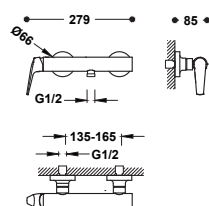

Flessibili di alimentazione G3/8.

Single-handle bidet mixer tap

28112001KMB 199,00

Adjustable shower head. G3/8 flexible hoses.

Miscelatore monocomando per bidet

Supporto orientabile. Flessibili di alimentazione G3/8.