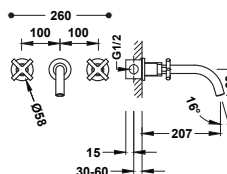

Miscelatore bicomando bordo lavabo

Libera installazione. Con manopole.

3-hole concealed basin mixer

28330001KMB 448,00

Fitted and indivisible body included. With handles. 148 mm spout.

Miscelatore bicomando a incasso per lavabo

Corpo a incasso incluso e indivisibile. Con manopole. Canna da 148 mm.

3-hole concealed basin mixer

28330002KMB 464,00

Fitted and indivisible body included. With handles. 207 mm spout.

Miscelatore bicomando a incasso per lavabo