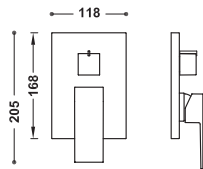

RAPID-BOX

Visible part for concealed 2-way Rapid-box

■ 10628110KMB 179,00

Only visible part. Includes trim plate, control, distribution handle and concealed attachment screw. Complete with concealed Rapid-box ref.: 20828110.

Pezzo vista per cassa da incasso a 2 vie Rapid-box

Solo parte vista. Include piastra decorativa, comando, volante distributore e vite di fissaggio occulta. Completare con scatola da incasso Rapid-box rif.: 20828110.

Concealed 2-way Rapid-box with single-handle mixer tap for shower and bath 20828110 90,00

Scatola da incasso a 2 vie Rapid-box con miscelatore monocomando per doccia e vasca da bagno