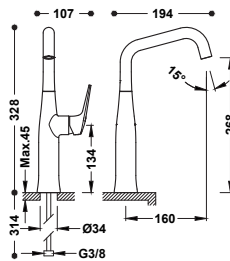

High single-handle washbasin mixer tap with lateral lever

28164701KMB 342,00

G3/8 flexible hoses.

Miscelatore monocomando alto con leva laterale per lavabo

Flessibili di alimentazione G3/8.