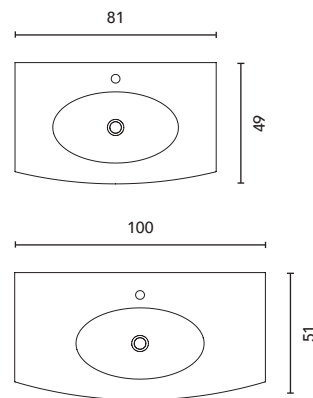

Scheda tecnica · Technical sheet

Lavabi integrato
Built-in washbasin

Lavabi Solid Surface
Solid Surface washbasin

GLOBB Profondità 49-51 Depth 49-51				WHITE	€
80				126340	328
100				126341	393

Finitura opaca.
Lavabo curvo.
Profondità della vasca: 11 cm.
Spessore del lavabo: 1,5 cm.

Matt finish.
Curved washbasin.
Depth sink: 11 cm.
Washbasin thickness: 1,5 cm.