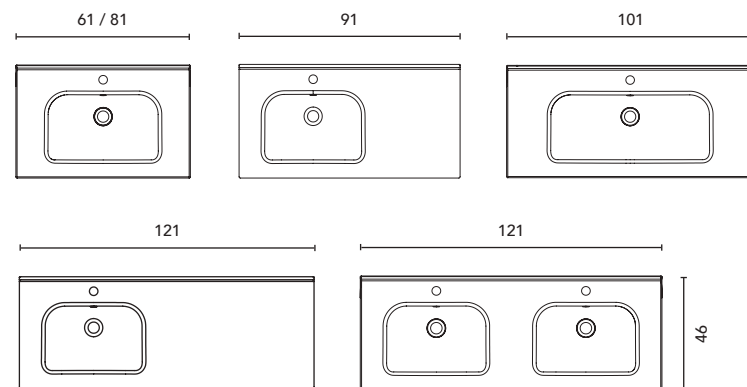

Lavabi integrato

Built-in washbasins

SKY	Profondità 46 Depth 46			WHITE	€
60				126267	262
80				126268	315
90	Lavabo sinistra Sink left			128330	350
100				126269	393
120	Lavabo sinistra Sink left			126270	472
120	Lavabo destra Sink right			126271	472
120	2 Vasche 2 Sinks			126272	550

Finitura opaca
Profondità della vasca: 12 cm.
Spessore: 1,2 cm.
Matt finish
Sink depth: 12 cm.
Thickness: 1,2 cm.

SLIM	Profondità 46 Depth 46			WHITE	€
60				123341	126
80				123343	148
90	Lavabo sinistra Sink left			125315	242
100				123344	203
120	Lavabo sinistra Sink left			125316	377
120	2 Vasche 2 Sinks			123345	377

Finiture Bianco Brillante
Profondità della vasca: 12,5cm.
Spessore: 2 cm.
Gloss White finish
Sink depth: 12,5 cm.
Thickness: 2 cm.

Lavabi integrato

Built-in washbasins

ENZO	Profondità 46 Depth 46			New		€		
				WHITE	MATT WHITE		MATT BLACK	
60				126222	126	129258	129264	185
80				126224	148	129259	129265	252
100				126225	203	129260	129266	304
120	2 Vasche 2 Sinks			126227	377	129263	129269	586

Finiture Bianco Brillante, Bianco Opaco e Nero Opaco
Profondità della vasca: 12 cm.
Spessore: 2,1 cm.
Gloss White finish, Matt White and Matt Black
Sink depth: 12 cm.
Thickness: 2,1cm.

Opzione Onix+ con lavabo d'appoggio
Onix+ option with countertop washbasin

Vedere pagina 261 per top per lavabi.
See page 261 for worktops.

Vedere pagina 254 per lavabi d'appoggio.
See page 254 for countertop washbasins.