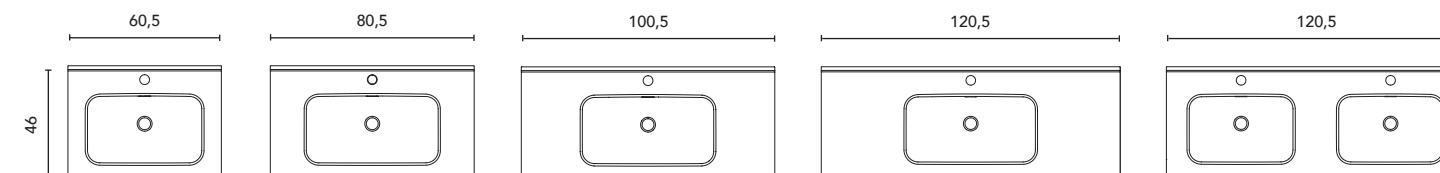

Finiture Bianco Brillante  
Profondità della vasca: 12,5 cm.  
Spessore: 2 cm.  
Gloss White finish  
Sink depth: 12,5 cm.  
Thickness: 2 cm.

Lavabi integrato

Built-in washbasins

ENZO	Profondità 46 Depth 46		New			€	
			WHITE	MATT WHITE	MATT BLACK		
60			126222	126	129258	129264	185
80			126224	148	129259	129265	252
100			126225	203	129260	129266	304
120	Vasca centrale Central sink		126226	377			
120	2 Vasche 2 Sinks		126227	377	129263	129269	586