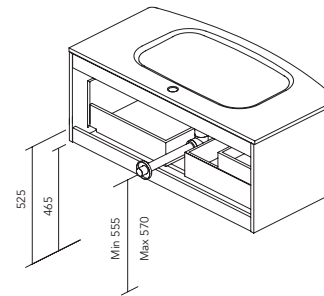

Caratteristiche tecniche · Technical features

Installazione del sifone
Siphon placement

WAVE COMPACT

1 Cassetto Altezza sifone 7cm.
1 Drawer Tube depth 7cm.