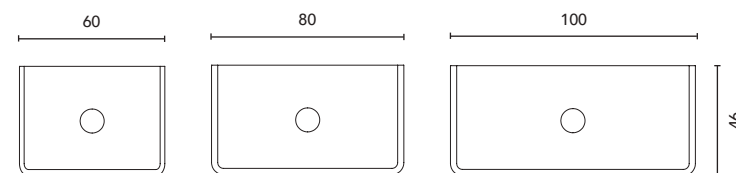

Top per lavabo
Worktops

DAI	Profondità 46 Depth 46	SAND	WHITE	€
60		129220	129219	78
80		127526	127525	88
100		127528	127527	101

Top per lavabo PVC Sabbia Opaco. Top per lavabo lacato Bianco Brillante. Spessore 1,9 cm

Worktop PVC Matt Sand. Worktop lacquered Gloss White.

Thickness 1,9 cm

Dai · Caratteristiche Tecniche · Technical Features

Mobili e Strumenti Ausiliari
Furniture and Auxiliaries

Colonna Column	Profondità 24 Depth 24	RO5	FR2	MA15M	BL18B	€
31,5	2 A. Rev. 2 Dr. Rev.	123521	123520	127196	124895	248

Distribuzione interna: 2 mensole rimuovibili in legno e 1 mensola fissa in legno
Internal distribution: 2 mobile wooden shelves and 1 fixed wooden shelf