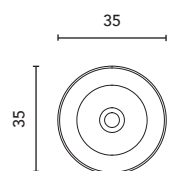

NYSA		WHITE	€
Ø35	125816	120	

Finiture Bianco Brillante
Profondità della vasca: 12,5 cm.

Gloss White finish
Sink depth: 12,5 cm.