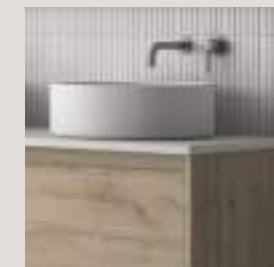

Le composizioni si formano sempre con il piano di top, il lavabo e gli accessori nell'immagine. Rubinetti, valvola e sifone non inclusi nel set. Per maggiori informazioni vedi pag. 265. Le dimensioni dei prodotti sopra descritti sono indicate in cm.

The compositions are always formed with the worktop, the washbasin and the accessories in the image. Faucets, valves and siphons not included in the set. For more information, see page 265. The dimensions of the products described above are indicated in cm.