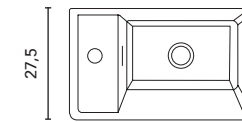

Contenuto in scatola:  
Mobile + Lavabo + Specchio

Pack detail:  
Unit + Washbasin + Mirror

 50 x 75 x 32,5 cm.

Spessore del Lavabo: 6 cm.  
Washbasin thickness: 6 cm.

Mobile  
Profondità 25 cm.  
Unit  
Depth 25 cm.