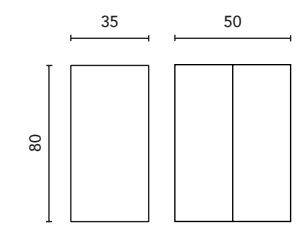

Distribuzione interna: 4 mensole rimuovibili di vetro e 1 mensola fissa in legno.  
Internal distribution: 4 mobile glass shelves and 1 fixed wooden shelf.

Pensile Style Wall units Style	Profondità 15 Depth 15	Colori					€
		BL1B	BL22M	NG3M	AZ7M	VD18M	
35	1 A. Rev. 1 D. Rev.	123237	128194	128197	129907	129908	134
50	2 A. 2 D.	123241	128200	128203	129911	129912	170