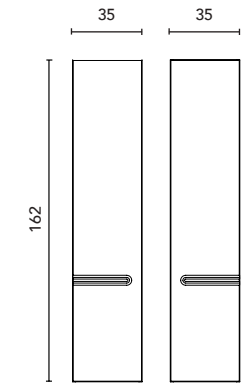

Top per lavabo senza lavorazioni.  
Spessore: 1,2 cm.  
Non-machined worktops.  
Thickness: 1,2 cm.

Mobili e Strumenti Ausiliari  
Furniture and Auxiliaries

Colonna Column	Profondità 24 Depth 24	Colori					€
		BL1B	BL22M	NG3M	AZ7M	VD18M	
35	1 A. Destra 1 D. Right	128994	128995	128996	128998	128999	329
35	1 A. Sinistra 1 D. Left	129002	129003	129004	129006	129007	329