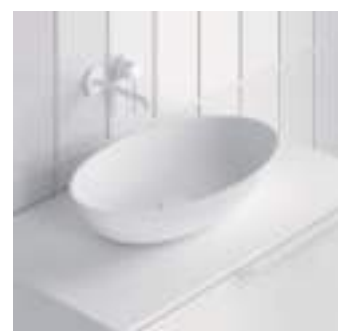

Model	Depth	Finish	Price (€)
VOLTA	Profondità 31 Depth 31	WHITE	€
53		126724	219

Finitura opaca
Profondità della vasca: 11,5 cm.
Matt finish
Depth sink: 11,5 cm.

Le dimensioni dei prodotti sopra descritti sono indicate in cm.
The dimensions of the products described above are indicated in cm.