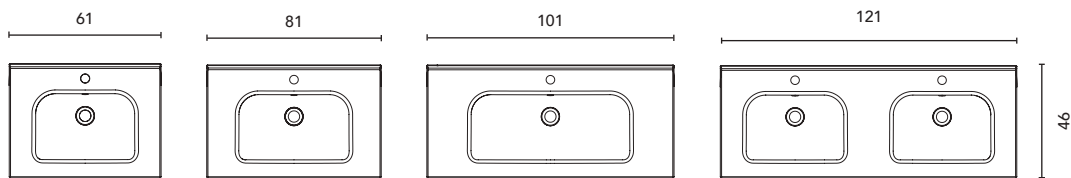

SLIM	Profondità 46 Depth 46		WHITE	€
60			123341	126
80			123343	148
100			123344	203
120	2 Vasche 2 Sinks		123345	377

Finiture Bianco Brillante
Profondità della vasca: 12,5 cm.
Spessore: 2 cm.

Gloss White finish
Depth de Sink: 12,5 cm.
Thickness: 2 cm.