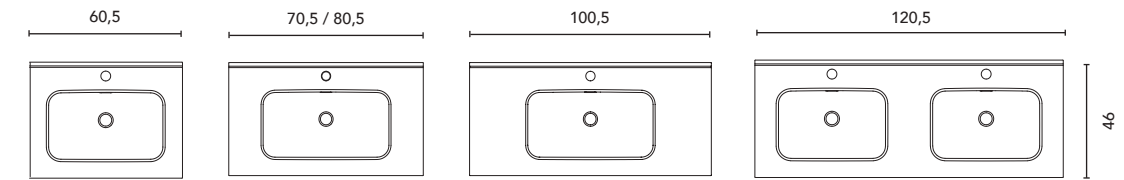

Lavabi integrato

Built-in washbasins

ENZO	Profondità 46 Depth 46			New		€		
				WHITE	MATT WHITE		MATT BLACK	
60				126222	126	129258	129264	185
70				126223	140	-	-	-
80				126224	148	129259	129265	252
100				126225	203	129260	129266	304
120	2 Vasche 2 Sinks			126227	377	129263	129269	586

Finiture Bianco Brillante, Bianco Opaco e Nero Opaco
Profondità della vasca: 12 cm.
Spessore: 2,1 cm.
Gloss White finish, Matt White and Matt Black
Sink depth: 12 cm.
Thickness: 2,1cm.

Opzione Sansa con lavabo d'appoggio
Sansa option with countertop washbasin

Vedere pagina 225 per top per lavabi.
See page 225 for worktops.

Vedere pagina 218 per lavabi d'appoggio.
See page 218 for countertop washbasins.

Le composizioni si formano sempre con il piano di top, il lavabo e gli accessori nell'immagine. Rubinetti, valvola e sifone non inclusi nel set. Per maggiori informazioni vedi pag. 265. Le dimensioni dei prodotti sopra descritti sono indicate in cm.

The compositions are always formed with the worktop, the washbasin and the accessories in the image. Faucets, valves and siphons not included in the set. For more information, see page 265. The dimensions of the products described above are indicated in cm.