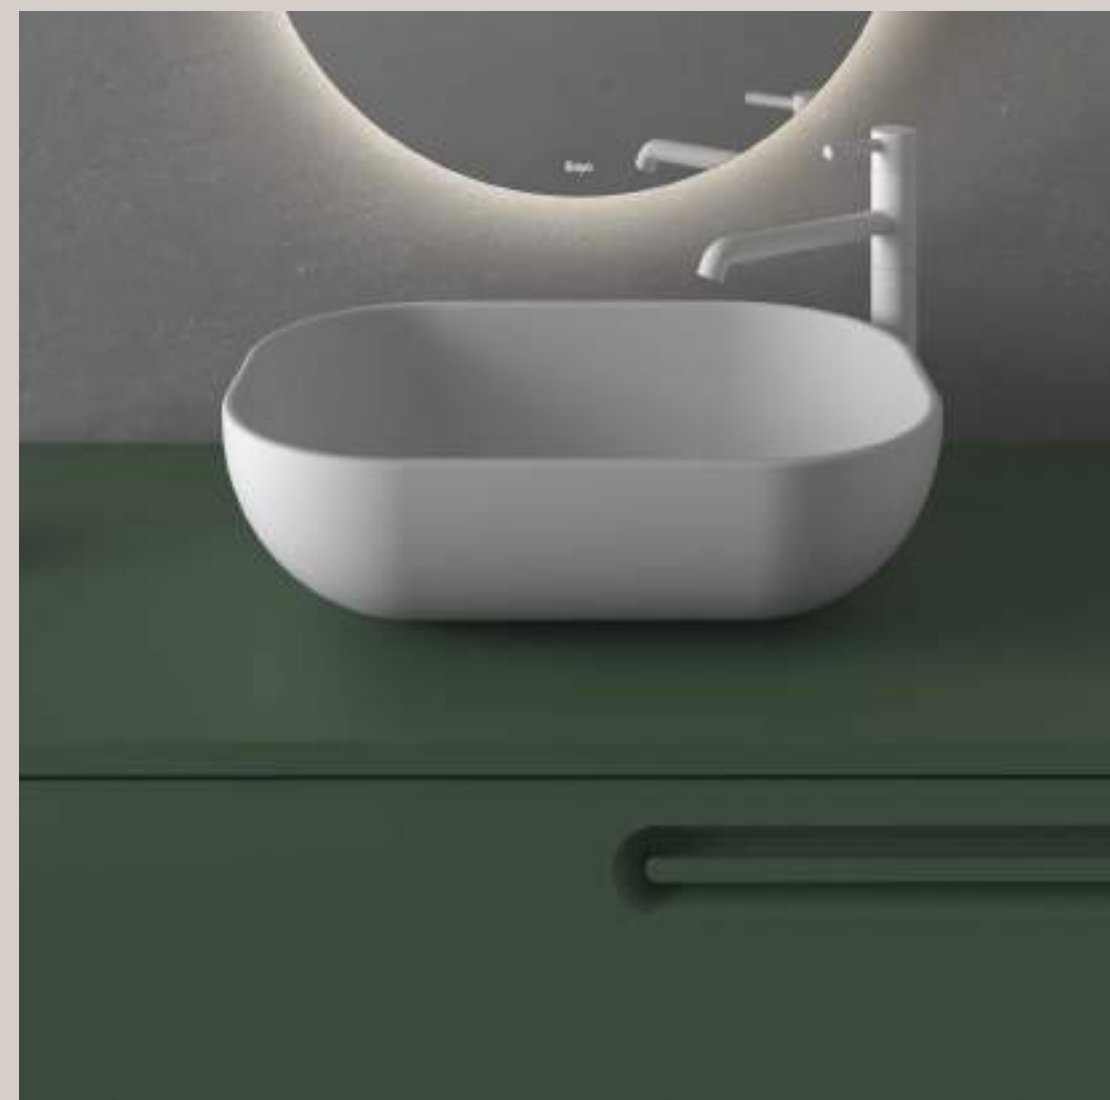

## Technical Information

Accessories	244
Features	266
Siphon placement	270
Finishes	274

COMPACT  
**ECONIC**

**COLLECTION**

IT

Collezione originale per il 50° anniversario della Royo.  
 E' uno sguardo verso la natura che e' presente nella sua forma tondeggiante.