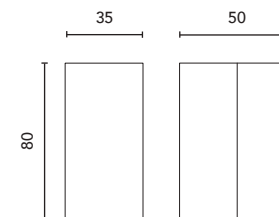

Pensile Style Wall unit Style		Profondità 15 Depth 15							€
					RO8	OL1	MA15M	BL20M	
35	1 A. Rev. 1 D. Rev.		128198		128199	126726	126725		156
50	2 A. 2 D.		128204		128205	126728	126727		183

Distribuzione interna: 2 mensole di vetro. Internal distribution: 2 glass shelves.

Più dimensioni disponibili
More measurements available

Per ulteriori opzioni di misurazione consultare il nostro catalogo modulare 2023.
For more measurement options consult our Modular Catalog 2023.

Vedere pagina 264 per ulteriori opzioni di gambe. Vedi pagina 246 per consultare specchio, camerini e illuminazione.
Le misure di questi prodotti sono indicate in cm. Vedere pagina 254 per consultare la tabella dei lavabi per ogni collezione.
See page 264 for more leg options. See page 246 to consult mirrors, mirror cabinets and wall lights.
The measurements of these products are indicated in cm. See page 254 to consult the table of washbasins for each collection.