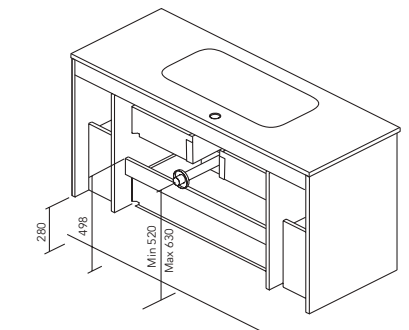

1 Anta - 2 Cassetti - 1 Anta Altezza sifone 7cm.
1 Door - 2 Drawers - 1 Door Tube depth 7cm.