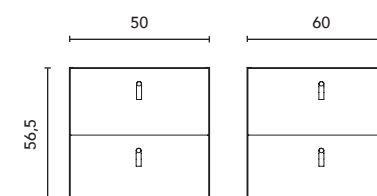

Mobili
Furniture

LITTLE COMPACT	Profondità 35 Depth 35	Color			€
		RO5	OL1	BL20M	
50	2 C. 2 Dr.	127205	127204	127203	328
60	2 C. 2 Dr.	127208	127207	127206	341