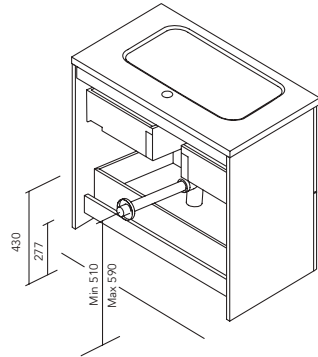

2 Cassetti Altezza sifone 6cm.
2 Drawers Tube depth 6cm.