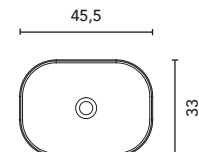

Scheda tecnica · Technical sheet

Lavabi per tops
Countertop washbasins

Lavabi Solid Surface
Solid Surface washbasins

Model	Depth	Finish	Price (€)
NEW OVAL	Profondità 33 Depth 33	WHITE	€
45x30		127553	274

Finitura opaca. Profondità della vasca: 12 cm.
Include bordo serigrafato nella stessa tonalità del lavabo.

Matt finish. Depth sink: 12 cm. Includes screen-printed trim in the same tone as the sink.