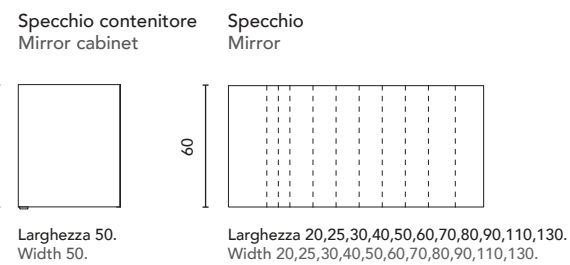

FENIX	Specchio contenitore Mirror cabinet	€
50 x 60	126704	260

Profondità: 13 cm.
Specchio contenitore con laterali e bordi esterni in vetro, interni in finitura mokka. Maniglia in metallo cromato lucido. Anta con possibilità di apertura a destra o a sinistra.
Depth: 13 cm.
Mirror cabinet with exterior sides and edges in mirror, interiors in mokka finish. Shiny chrome metallic handle. Door with the possibility of opening to the right or to the left.

FENIX	Specchio Mirror	€
20 x 60	126705	58
25 x 60	126706	60
30 x 60	126707	62
40 x 60	126708	66
50 x 60	126709	70
60 x 60	126710	74
70 x 60	126711	77
80 x 60	126712	87
90 x 60	126713	92
110 x 60	126714	98
130 x 60	126715	113

Profondità: 2 cm.
Specchio con parte posteriore, senza incavo, di 1,6cm e bordo in vetro.
Depth: 2 cm.
Mirror with backing, without reduction, of 1.6cm and edged mirror.

FENIX	Ripiano specchio Mirror shelf	€
20	126558	42
25	126559	45
30	126560	46
40	126561	48
50	126562	49
60	126563	59
70	126564	61
80	126565	66
90	126566	68

Profondità: 10,5 cm.
Mensola in finitura Grigio Alluminio satinato.

Depth: 10,5 cm.
Shelf in Grey satin aluminium finish.

Le dimensioni dei prodotti sopra descritti sono indicate in cm.
The dimensions of the products described above are indicated in cm.