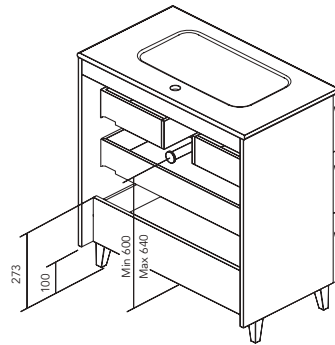

3 Cassetti Altezza sifone 7cm.
3 Drawers Tube depth 7cm.