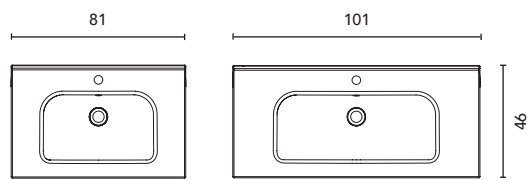

Lavabo integrato

Built-in washbasin

SLIM Profondità 46 Depth 46		WHITE	€
80	123343	148	
100	123344	203	

Finiture Bianco Brillante
Profondità della vasca: 12,5 cm.
Spessore: 2 cm.

Gloss White finish
Sink depth: 12,5 cm.
Thickness: 2 cm.