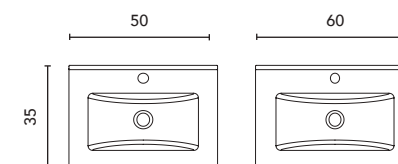

Lavabi integrato
Built-in washbasins

LITTLE	Profondità 35 Depth 35	Color	
		WHITE	€
50		126994	119
60		126995	127

Finiture Bianco Brillante.
Profondità della vasca: 13,5 cm.
Spessore: 2,1 cm.

Gloss White finish.
Sink depth: 13,5 cm.
Thickness: 2,1 cm.

Più dimensioni disponibili
More measurements available

Per ulteriori opzioni di misurazione consultare il nostro catalogo modulare 2023.
For more measurement options consult our Modular Catalog 2023.