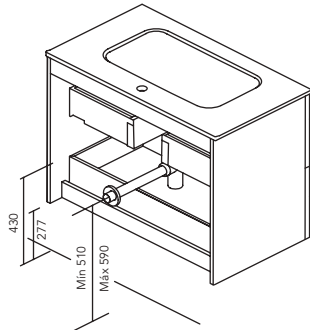

Caratteristiche tecniche · Technical features

Installazione del sifone
Siphon placement

ECONIC COMPACT

2 Cassetti Altezza sifone 7cm.
2 Drawers Tube depth 7cm.