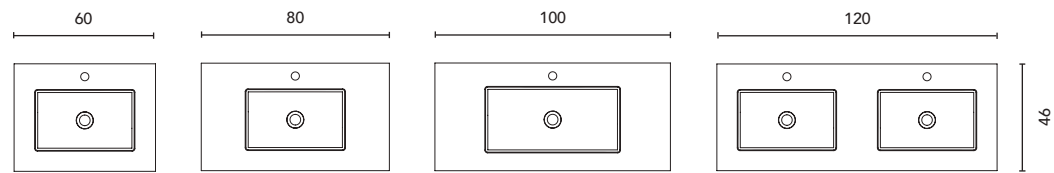

Lavabi integrato

Built-in washbasins

SKY	Profondità 46 Depth 46		WHITE	€
60			126267	262
80			126268	315
100			126269	393
120	2 Vasche 2 Sinks		126272	550

Finitura opaca
Profondità della vasca: 12 cm.
Spessore: 1,2 cm.

Matt finish
Sink depth: 12 cm.
Thickness: 1,2 cm.