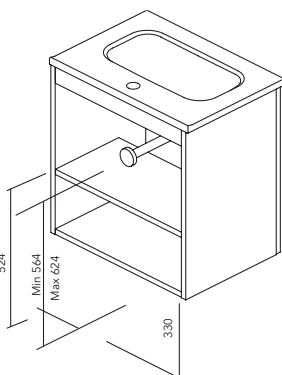

STREET

2 Antae
2 Doors