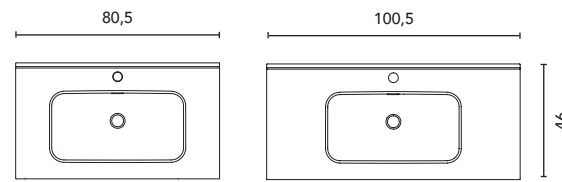

ENZO Profondità 46 Depth 46		WHITE	€	New		€
				MATT WHITE	MATT BLACK	
80	126224	148	129259	129265	252	
100	126225	203	129260	129266	304	

Finiture Bianco Brillante
Profondità della vasca: 12 cm.
Spessore: 2,1 cm.

Gloss White finish
Sink depth: 12 cm.
Thickness: 2,1 cm.