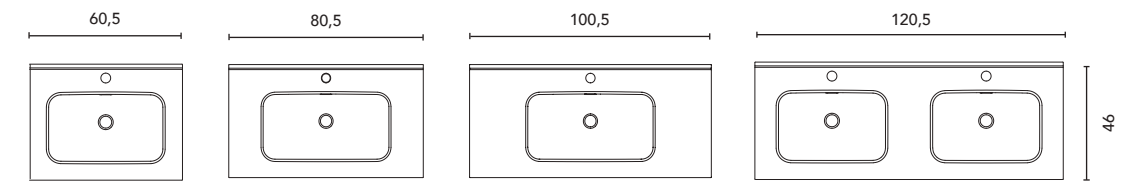

Lavabi integrato

Built-in washbasins

ENZO	Profondità 46 Depth 46		New			€	
			WHITE	MATT WHITE	MATT BLACK		
60			126222	126	129258	129264	185
80			126224	148	129259	129265	252
100			126225	203	129260	129266	304
120	2 Vasche 2 Sinks		126227	377	129263	129269	586

Finiture Bianco Brillante, Bianco Opaco e Nero Opaco.
Profondità della vasca: 12 cm.
Spessore: 2,1 cm.

Gloss White finish, Matt White and Matt Black.
Sink depth: 12 cm.
Thickness: 2,1cm.

Opzione Vida con lavabi d'appoggio
Vida option with countertop washbasins

Vedere pagina 261 per top per lavabi.
See page 261 for worktops.

Vedere pagina 254 per lavabi d'appoggio.
See page 254 for countertop washbasins.

Vedere pagina 264 per ulteriori opzioni di gambe. Vedi pagina 246 per consultare specchiere, camerini e illuminazione.
Le misure di questi prodotti sono indicate in cm. Vedere pagina 254 per consultare la tabella dei lavabi per ogni collezione.
See page 264 for more leg options. See page 246 to consult mirrors, mirror cabinets and wall lights.
The measurements of these products are indicated in cm. See page 254 to consult the table of washbasins for each collection.