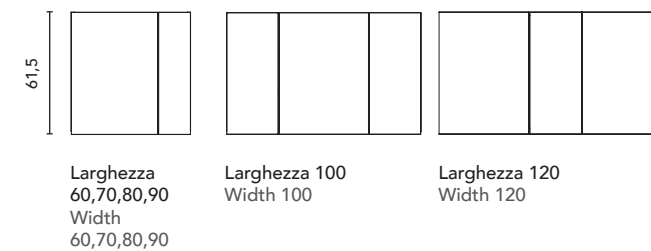

Specchi Contenitore

Mirror Cabinets

NIKA	Profondità 13,5 Depth 13,5	WHITE	€	GREY	€
60		119113	234	119865	255
70		119114	243	119754	286
80		119115	257	120094	300
90		119116	276	119755	308
100		119117	311	120316	343
120		119118	350	119756	386

Distribuzione interna: 2 mensole di vetro.
Internal distribution: 2 glass shelves.

Specchio contenitore con cerniere per chiusura ammortizzata. Profilo disponibile in due finiture, laccato bianco e melaminico grigio metallico.

Mirror cabinet with soft-closing hinges. Profile available in two finishes, white lacquered and metallic grey melamine.