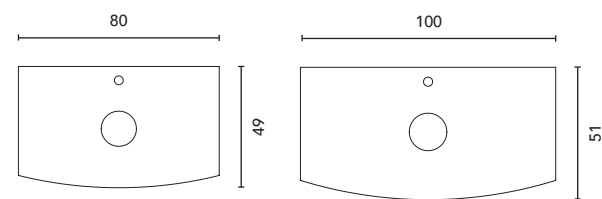

Top per lavabi

Worktops

Top per lavabo Worktop	Profondità 49/51 Depth 49/51			BL19	RO6	MA15M	BL20M	€
80				126502	126503	126504	126505	96
100				126506	126507	126508	126509	111

Top con foro sia per vasca che per rubinetto.
Spessore: 1,2 cm.
Worktops with hole for both sink and faucet.
Thickness: 1,2 cm.