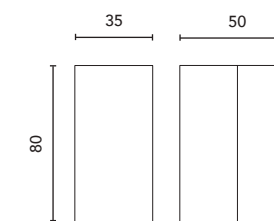

Pensile STYLE Wall units STYLE	Profondità 15 Depth 15	RO5	FR2	MA15M	BL18B	€
35	1 A. Rev. 1 Dr. Rev.	127182	127181	126726	127180	156
50	2 A. 2 Dr.	127190	127189	126728	127188	183

Distribuzione interna: 2 mensole di vetro
Internal distribution: 2 glass shelves.

Vedere pagina 264 per ulteriori opzioni di gambe. Vedi pagina 246 per consultare specchiere, camerini e illuminazione.
Le misure di questi prodotti sono indicate in cm. Vedere pagina 254 per consultare la tabella dei lavabi per ogni collezione.
See page 264 for more leg options. See page 246 to consult mirrors, mirror cabinets and wall lights.
The measurements of these products are indicated in cm. See page 254 to consult the table of washbasins for each collection.