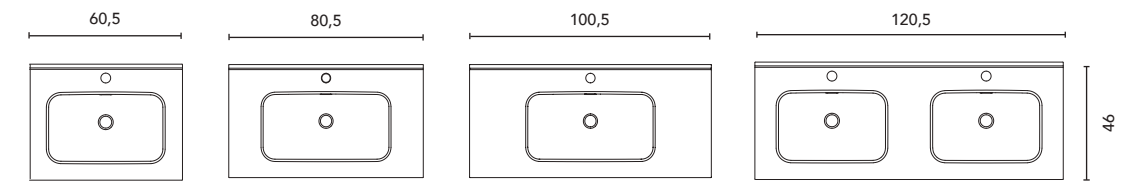

Lavabi integrato

Built-in washbasins

ENZO	Profondità 46 Depth 46			New		€		
				WHITE	MATT WHITE		MATT BLACK	
60				126222	126	129258	129264	185
80				126224	148	129259	129265	252
100				126225	203	129260	129266	304
120	2 Vasche 2 Sinks			126227	377	129263	129269	586

Finiture Bianco Brillante, Bianco Opaco e Nero Opaco
Profondità della vasca: 12 cm.
Spessore: 2,1 cm.
Gloss White finish, Matt White and Matt Black
Sink depth: 12 cm.
Thickness: 2,1cm.

Opzione Onix+ con lavabo d'appoggio
Onix+ option with countertop washbasin

Vedere pagina 261 per top per lavabi.
See page 261 for worktops.

Vedere pagina 254 per lavabi d'appoggio.
See page 254 for countertop washbasins.

Vedere pagina 264 per ulteriori opzioni di gambe. Vedi pagina 246 per consultare specchiere, camerini e illuminazione.
Le misure di questi prodotti sono indicate in cm. Vedere pagina 254 per consultare la tabella dei lavabi per ogni collezione.
See page 264 for more leg options. See page 246 to consult mirrors, mirror cabinets and wall lights.
The measurements of these products are indicated in cm. See page 254 to consult the table of washbasins for each collection.