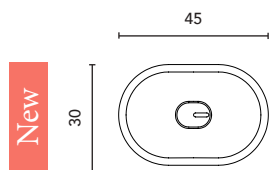

Lavabi d'appoggio

Countertop washbasin

OVAL		WHITE	€
45x30	127553	274	

Finitura opaca. Profondità della vasca:
12 cm. Include bordo serigrafato nella
stessa tonalità del lavabo

Matt finish. Sink depth:
12 cm. Includes screen-printed trim in
the same tone as the sink