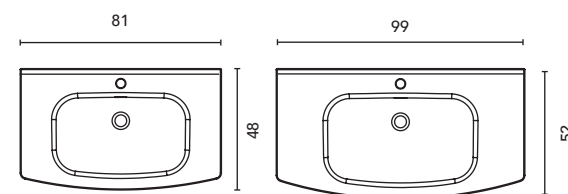

TREND	Profondità 48-52 Depth 48-52	WHITE	€
80		123067	201
100		123068	256

Finitura Bianco Brillante. Lavabo curvo.
Profondità della vasca: 15 cm. Spessore del lavabo: 2 cm.
Gloss White finish. Curved washbasin.
Depth sink: 15 cm. Washbasin thickness: 2 cm.

Le dimensioni dei prodotti sopra descritti sono indicate in cm.
The dimensions of the products described above are indicated in cm.