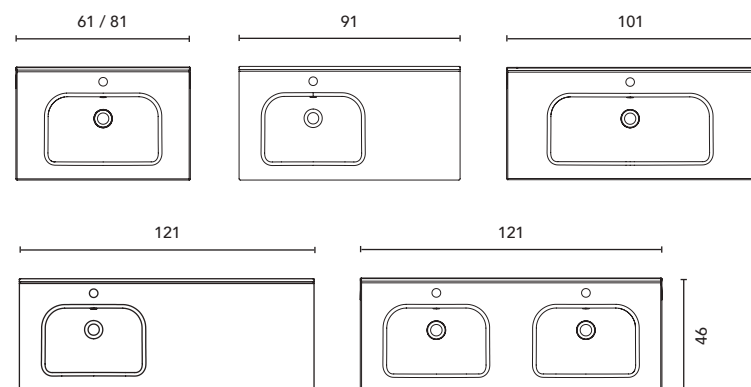

Lavabi integrato

Built-in washbasins

SKY	Profondità 46 Depth 46		WHITE	€
60			126267	262
80			126268	315
90	Lavabo sinistra Left sink		128330	350
100			126269	393
120	Lavabo sinistra Left sink		126270	472
120	Lavabo centrale Central sink		127229	472
120	2 Vasche 2 Sinks		126272	550

Finitura opaca.
Profondità della vasca: 12 cm.
Spessore: 1,2 cm.
Matt finish
Sink depth: 12 cm.
Thickness: 1,2 cm.

SLIM	Profondità 46 Depth 46		WHITE	€
60			123341	126
80			123343	148
90	Lavabo sinistra Left sink		125315	242
100			123344	203
120	Lavabo sinistra Left sink		125316	377
120	2 Vasche 2 Sinks		123345	377

Finiture Bianco Brillante.
Profondità della vasca: 12,5cm.
Spessore: 2 cm.
Gloss White finish
Sink depth: 12,5 cm.
Thickness: 2 cm.

Lavabi integrato

Built-in washbasin

ENZO	Profondità 46 Depth 46		New			€	
			WHITE	€	MATT WHITE		MATT BLACK
60			126222	126	129258	129264	185
80			126224	148	129259	129265	252
100	Lavabo sinistra Left sink		126984	255	129261	129267	304
100	Lavabo destra Right sink		126985	255	129262	129268	304
100	Lavabo centrale Central sink		126225	203	129260	129266	304
120	Lavabo centrale Central sink		126226	377			
120	2 Vasche 2 Sinks		126227	377	129263	129269	586

Finition blanc brillante et finition blanc et Nero Opaco
Profondità della vasca: 12 cm.
Spessore: 2,1 cm.

Gloss White finish y acabado White y Matt Black
Sink depth: 12 cm.
Thickness: 2,1cm.

Opzione Alfa con lavabi d'appoggio
Alfa option with countertop washbasins

Vedere pagina 261 per top per lavabos.
See page 261 for worktops.

Vedere pagina 254 per lavabi d'appoggio.
See page 254 for countertop washbasins.