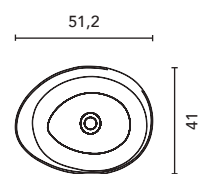

Scheda tecnica · Technical sheet

Lavabi per tops
Countertop washbasins

Lavabi in ceramica
Ceramic washbasins

GALAXY	Profondità 41 Depth 41			
			WHITE	€
51,2 x 41			116985	120

Finitura Bianco Brillante.
Profondità della vasca: 14 cm.
Gloss White finish.
Depth sink: 14 cm.