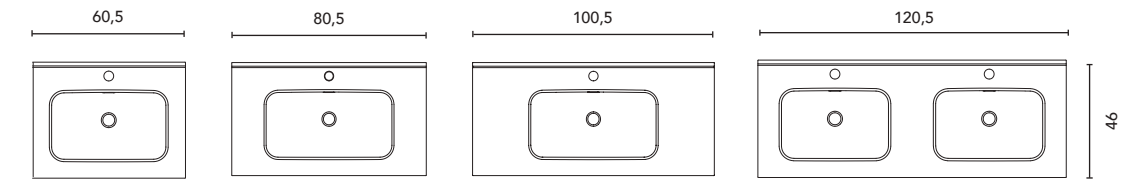

Gloss White finish  
Sink depth: 12 cm.  
Thickness: 1,8 cm.

Lavabi Integrato

Built-in washbasin

ENZO	Profondità 46 Depth 46	New				
		WHITE	€	MATT WHITE	MATT BLACK	€
60		126222	126	129258	129264	185
80		126224	148	129259	129265	252
100		126225	203	129260	129266	304
120	2 Vasche 2 Sinks	126227	377	129263	129269	586