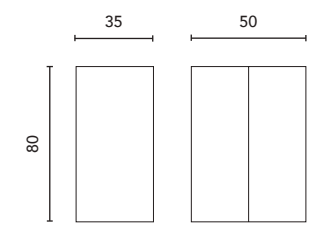

Pensile Style Wall units Style	Profondità 15 Depth 15			GR21	NO14	GR40	BL1B	GR16B	€
35	1 A. Rev. 1 D. Rev.			125317	123240	127179	123237	123238	134
50	2 A. 2 D.			125318	123244	127187	123241	123242	170

Distribuzione interna: 2 mensole in legno.
Internal distribution: 2 wooden shelves.