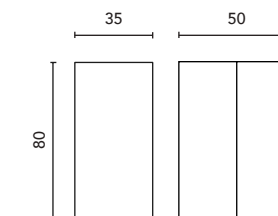

Colonna Column	Profondità 24 Depth 24			BL19	RO6	MA15M	BL20M	€
35	2 A. Rev. 2 D. Rev.			126498	126499	126500	126501	291

Distribuzione interna: 2 mensole rimuovibili in legno e 1 mensola fissa in legno.
Internal distribution: 2 mobile wooden shelves and 1 fixed wooden shelf.