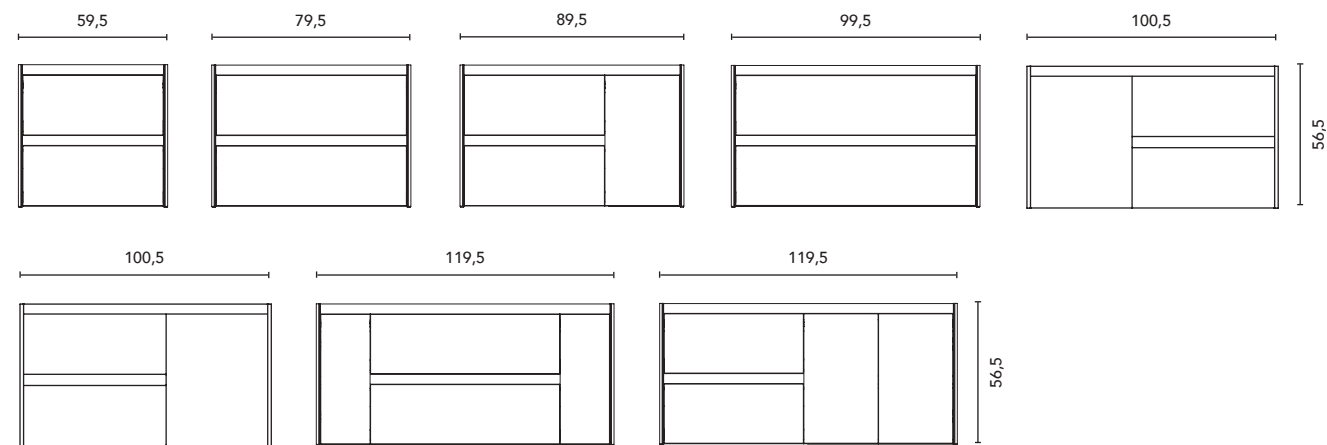

Mobili e Strumenti Ausiliari
Furniture and Auxiliaries

ALFA	Profondità 45 Depth 45	RO5	FR2	MA15M	BL18B	BL20M	€
60	2 C. 2 Dr.	124012	124013	127236	124011	127235	340
80	2 C. 2 Dr.	124522	124523	127238	124521	127237	381
90	2C 1A 2Dr 1D	124015	124016	127240	124014	127239	444
100	2 C. 2 Dr.	124525	124526	127242	124524	127241	444
100	1A 2C 1D 2Dr	128140	128141	128139	128137	128138	478
100	2C 1A 2Dr 1D	128135	128136	128134	128132	128133	478
120	1 P. 2 T. 1 P. 1D 2Dr 1D	124528	124529	127246	124527	127245	539
120	2C 2A 2Dr 2D	124018	124019	127244	124017	127243	539

Mobile 120 1P. 2T. 1P. è compatibile solo con lavabo con vasche centrate.
Mobile 120 2T. 2P. è compatinile solo con lavabo con vasca sinistra e due vasche.
Unit 120 1 P. 2 C. 1 P. it is only compatible with washbasins with centered sinks.
Unit 120 2 C. 2 P. it is only compatible with washbasins with left sink and double sink.

Modulo aperto Open module	Profondità 45 Depth 45	BLACK	GLOSS WHITE	MATT WHITE	SAND	€
20	2 Vani 2 Gaps	127985	126679	127987	126983	103

Finiture laccato opaco e billante
Matt and gloss lacquered finish.

Mobili e Strumenti Ausiliari
Furniture and Auxiliaries

Colonna Column	Profondità 24 Depth 24	RO5	FR2	MA15M	BL18B	BL20M	€
31,5	2 A. Rev. 2 D Rev.	123521	123520	127196	124895	127195	248

Distribuzione interna: 2 mensole rimuovibili in legno e 1 mensola fissa in legno.
Internal distribution: 2 mobile wooden shelves and 1 fixed wooden shelf.

Pensile STYLE Wall units STYLE	Profondità 15 Depth 15	RO5	FR2	MA15M	BL18B	BL20M	€
35	1 A. Rev. 1 D. Rev.	127182	127181	126726	127180	126725	156
50	2 A. 2 D.	127190	127189	126728	127188	126727	183

Distribuzione interna: 2 mensole di vetro.
Internal distribution: 2 glass shelves.

Più dimensioni disponibili
More measurements available

Per ulteriori opzioni di misurazione consultare il nostro catalogo modulare 2023.
For more measurement options consult our Modular Catalog 2023.

Vedere pagina 264 per ulteriori opzioni di gambe. Vedi pagina 246 per consultare specchiere, camerini e illuminazione.
Le misure di questi prodotti sono indicate in cm. Vedere pagina 254 per consultare la tabella dei lavabi per ogni collezione.
See page 264 for more leg options. See page 246 to consult mirrors, mirror cabinets and wall lights.
The measurements of these products are indicated in cm. See page 254 to consult the table of washbasins for each collection.

Finiture
Finishes
Alfa