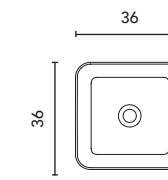

ZALA		WHITE	€
36x36	125817	120	

Finiture Bianco Brillante
Profondità della vasca: 12,5 cm.

Gloss White finish
Sink depth: 12,5 cm.