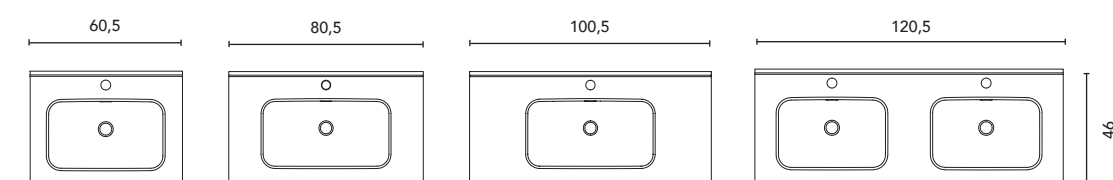

Lavabi integrato

Built-in washbasins

ENZO	Profondità 46 Depth 46		New			€	
			WHITE	MATT WHITE	MATT BLACK		
60			126222	126	129258	129264	185
80			126224	148	129259	129265	252
100			126225	203	129260	129266	304
120	2 Vasche 2 Sinks		126227	377	129263	129269	586

Finiture Bianco Brillante, Bianco Opaco e Nero Opaco
Profondità della vasca: 12 cm.
Spessore: 2,1 cm.

Gloss White finish, Matt White and Matt Black
Sink depth: 12 cm.
Thickness: 2,1cm.

Opzione Nisy con lavabo d'appoggio
Nisy option with countertop washbasin

Vedere pagina 261 per top per lavabi.
See page 261 for worktops.

Vedere pagina 254 per lavabi d'appoggio.
See page 254 for countertop washbasins.

Le composizioni si formano sempre con il piano di top, il lavabo e gli accessori nell'immagine. Rubinetti, valvola e sifone non inclusi nel set. Per maggiori informazioni vedi pag. 265. Le dimensioni dei prodotti sopra descritti sono indicate in cm.

The compositions are always formed with the worktop, the washbasin and the accessories in the image. Faucets, valves and siphons not included in the set. For more information, see page 265. The dimensions of the products described above are indicated in cm.