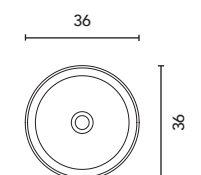

SUN							
				NEW	NEW		
	COTTON	BLACK	SAND	PIOMBO	GREY		€
Ø36	128821	128409	126288	129905	129955		274

Finitura opaca
Profondità della vasca: 12 cm.
Matt finish
Depth sink: 12 cm.