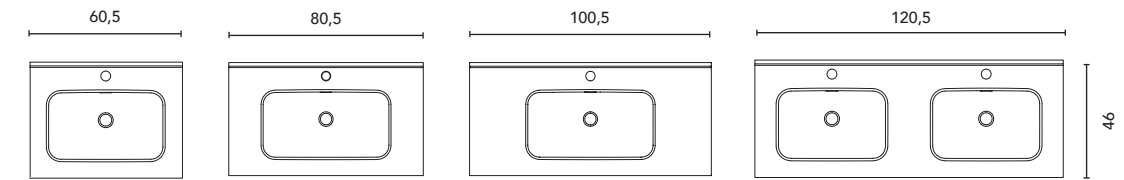

Lavabi integrato

Built-in washbasins

ENZO	Profondità 46 Depth 46		New			€	
			WHITE	MATT WHITE	MATT BLACK		
60			126222	126	129258	129264	185
80			126224	148	129259	129265	252
100			126225	203	129260	129266	304
120	2 Vasche 2 Sinks		126227	377	129263	129269	586

Finiture Bianco Brillante, Bianco Opaco e Nero Opaco
Profondità della vasca: 12 cm.
Spessore: 2,1 cm.

Gloss White finish, Matt White and Matt Black
Sink depth: 12 cm.
Thickness: 2,1cm.

Opzione Mio con lavabo d'appoggio
Mio option with countertop washbasin

Vedere pagina 261 per top per lavabi.
See page 261 for worktops.

Vedere pagina 254 per lavabi d'appoggio.
See page 254 for countertop washbasins.

Vedere pagina 264 per ulteriori opzioni di gambe. Vedi pagina 246 per consultare specchiere, camerini e illuminazione.
Le misure di questi prodotti sono indicate in cm. Vedere pagina 254 per consultare la tabella dei lavabi per ogni collezione.
See page 264 for more leg options. See page 246 to consult mirrors, mirror cabinets and wall lights.
The measurements of these products are indicated in cm. See page 254 to consult the table of washbasins for each collection.