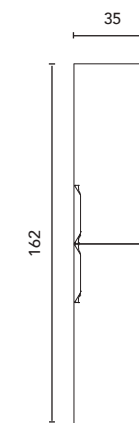

Mobili e Strumenti Ausiliari

Furniture and Auxiliaries