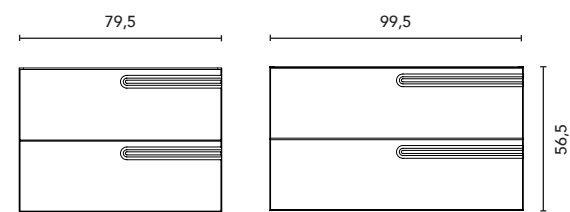

Mobili e Strumenti Ausiliari
Furniture and Auxiliaries

ECONIC	Profondità 45 Depth 45	Colori					€
		BL1B	BL22M	NG3M	AZ7M	VD18M	
80	2 C. 2 Dr.	128946	128947	128948	128950	128951	450
100	2 C. 2 Dr.	128954	128955	128956	128958	128959	480

Modulo aperto Open module	Profondità 45 Depth 45	Colori					€
		BL1B	BL22M	NG3M	AZ7M	VD18M	
20	2 Vani 2 Gaps	129958	129959	129960	129962	129963	200