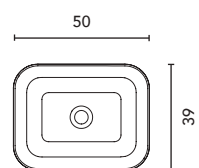

Finitura Bianco Brillante.  
Profondità della vasca: 14 cm.  
Gloss White finish.  
Depth sink: 14 cm.

<b>NOMIA</b>	<b>Profondità 39</b> Depth 39			
			<b>WHITE</b>	<b>€</b>
<b>50 x 39</b>			125818	<b>120</b>