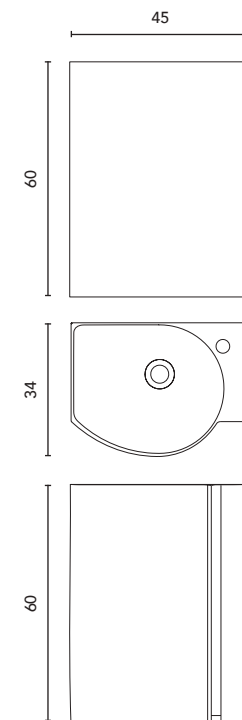

Profondità Specchio: 1,6 cm.  
Depth: 1,6 cm.

Contenuto in scatola:  
Mobile + Lavabo + Specchio

Pack detail:  
Unit + Washbasin + Mirror

47 x 62,5 x 28,7 cm.

Spessore del Lavabo: 8 cm.  
Washbasin thickness: 8 cm.