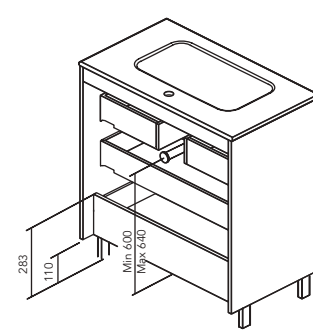

3 Cassetti Altezza sifone 7cm.
3 Drawers Tube depth 7cm.