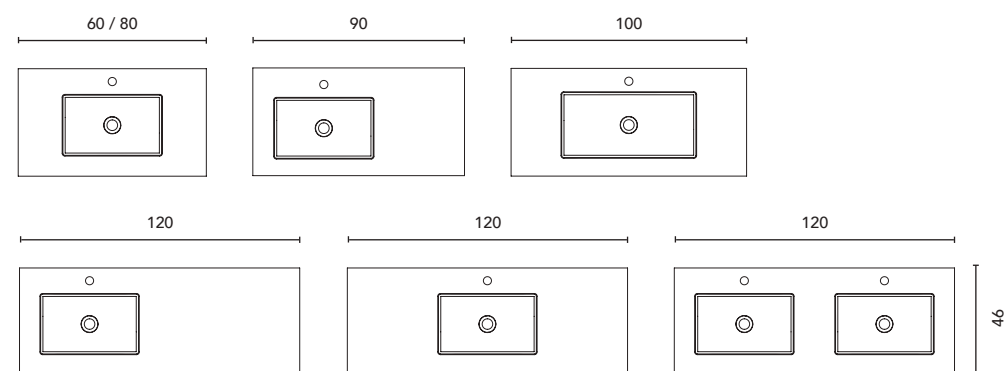

Lavabi integrato

Built-in washbasins

SKY	Profondità 46 Depth 46		WHITE	€
60			126267	262
80			126268	315
90	Lavabo sinistra Left sink		128330	350
100			126269	393
120	Lavabo sinistra Left sink		126270	472
120	Lavabo centrale Central sink		127229	472
120	2 Vasche 2 Sinks		126272	550

Finitura opaca.
Profondità della vasca: 12 cm.
Spessore: 1,2 cm.
Matt finish
Sink depth: 12 cm.
Thickness: 1,2 cm.

SLIM	Profondità 46 Depth 46		WHITE	€
60			123341	126
80			123343	148
90	Lavabo sinistra Left sink		125315	242
100			123344	203
120	Lavabo sinistra Left sink		125316	377
120	2 Vasche 2 Sinks		123345	377

Finiture Bianco Brillante.
Profondità della vasca: 12,5cm.
Spessore: 2 cm.
Gloss White finish
Sink depth: 12,5 cm.
Thickness: 2 cm.