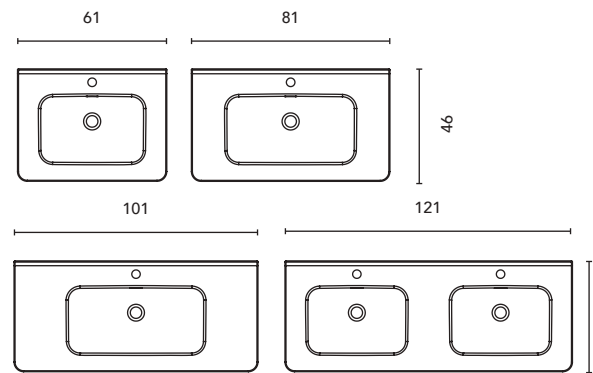

BEAUTY	Profondità 46 Depth 46	WHITE	€
60		123497	139
80		123498	168
100		124782	221
120		124783	386

Finitura Bianco Brillante. Profondità della vasca: 12 cm.
Spessore del lavabo: 1,8cm.
Gloss White finish. Depth sink: 12 cm.
Washbasin thickness: 1,8 cm.