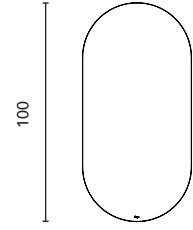

Scheda tecnica · Technical sheet

Specchi con luce
Mirrors with light

Luce LED ambientale naturale.
Parte posteriore in PVC. Luna rettangolare lucida con bordi arrotondati.
Temperatura: 4000k. 36.000 h di luce.
Installazione facile. Profondità: 3 cm.
Specchio serigrafato.

Natural ambient LED light.
PVC back. Rectangular polished glass with rounded edges.
Temperature: 4000k. 36 000 h of light.
Easy installation. Depth: 3cm.
Screen-printed mirror.

NEW

AXIS		ECO	IP44	€
50 x 100	128864			389