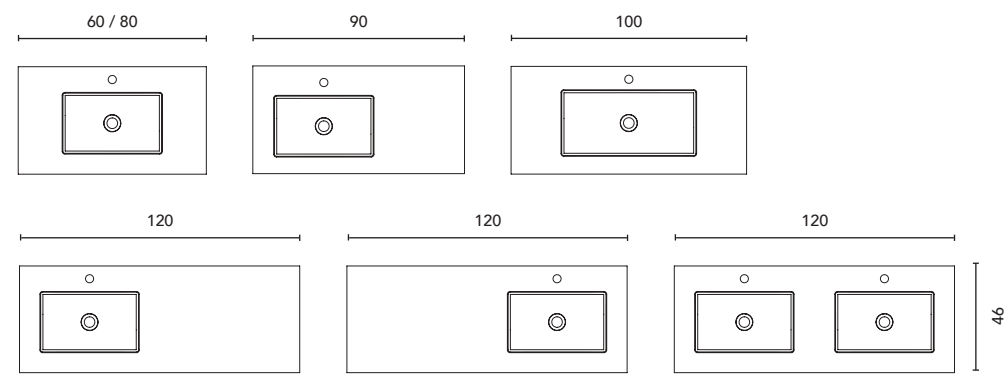

Lavabi integrato

Built-in washbasins

SKY	Profondità 46 Depth 46			WHITE	€
60				126267	262
80				126268	315
90	Lavabo sinistra Sink left			128330	350
100				126269	393
120	Lavabo sinistra Sink left			126270	472
120	Lavabo destra Sink right			126271	472
120	2 Vasche 2 Sinks			126272	550

Finitura opaca
Profondità della vasca: 12 cm.
Spessore: 1,2 cm.
Matt finish
Sink depth: 12 cm.
Thickness: 1,2 cm.

SLIM	Profondità 46 Depth 46			WHITE	€
60				123341	126
70				123342	140
80				123343	148
90	Lavabo sinistra Sink left			125315	242
100				123344	203
120	Lavabo sinistra Sink left			125316	377
120	2 Vasche 2 Sinks			123345	377

Finiture Bianco Brillante
Profondità della vasca: 12,5cm.
Spessore: 2 cm.
Gloss White finish
Sink depth: 12,5 cm.
Thickness: 2 cm.