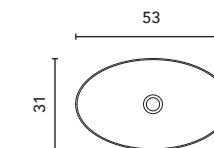

Gloss White finish  
Sink depth: 13 cm.

ZALA		WHITE	€
36x36	125817	120	

Finiture Bianco Brillante  
Profondità della vasca: 12,5 cm.

Gloss White finish  
Sink depth: 12,5 cm.

TAOS		WHITE	€
44,5x28	126290	219	

Finitura opaca  
Profondità della vasca: 12 cm.

Matt finish  
Sink depth: 12 cm.

VOLTA		WHITE	€
53x31	126724	219	

Finitura opaca  
Profondità della vasca: 11,5 cm.

Matt finish  
Sink depth: 11,5 cm.

Vedere pagina 264 per ulteriori opzioni di gambe. Vedi pagina 246 per consultare specchiere, camerini e illuminazione.  
Le misure di questi prodotti sono indicate in cm. Vedere pagina 254 per consultare la tabella dei lavabi per ogni collezione.  
See page 264 for more leg options. See page 246 to consult mirrors, mirror cabinets and wall lights.  
The measurements of these products are indicated in cm. See page 254 to consult the table of washbasins for each collection.