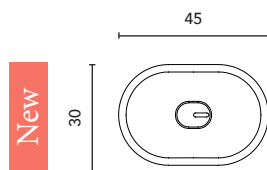

Lavabi d'appoggio

Countertop washbasins

OVAL		WHITE		€
45x30	127553	274		

Finitura opaca. Profondità della vasca:
12 cm.
Include bordo serigrafato nella stessa
tonalità del lavabo.

Matt finish. Sink depth: 12 cm.
Includes screen-printed trim in the same
finish as the sink.