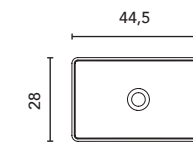

TAOS		WHITE	€
44,5x28	126290	219	

Finitura opaca
Profondità della vasca: 12 cm.

Matt finish
Sink depth: 12 cm.