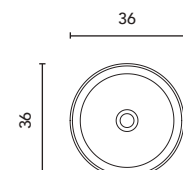

SUN		COTTON	BLACK	SAND	PIOMBO	GREY	€
Ø36	128821	128409	126288	129905	129955	274	

Finitura opaca
Profondità della vasca: 12 cm.

Matt finish
Sink depth: 12 cm.