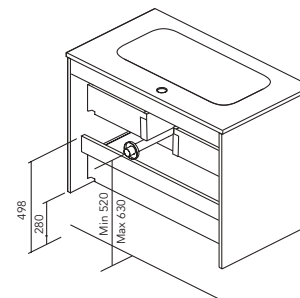

**MIO COMPACT**

2 Cassetti Altezza sifone 5,5cm.  
2 Drawers Tube depth 5,5cm.

**ALFA COMPACT**

2 Cassetti Altezza sifone 7cm.  
2 Drawers Tube depth 7cm.

2 Cassetti - 1 Anta Altezza sifone 7cm.  
2 Drawers - 1 Door Tube depth 7cm.