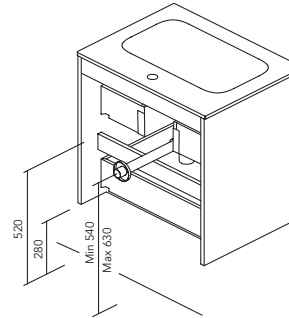

**MIO COMPACT**

2 Cassetti Altezza sifone 5,5cm.  
2 Drawers Tube depth 5,5cm.

**ALFA COMPACT**

2 Cassetti Altezza sifone 7cm.  
2 Drawers Tube depth 7cm.

2 Cassetti - 1 Anta Altezza sifone 7cm.  
2 Drawers - 1 Door Tube depth 7cm.