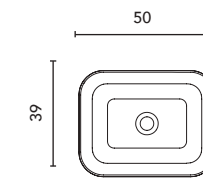

Lavabo integrato

Built-in washbasin

NOMIA		WHITE	€
50x39	125818	120	

Finiture Bianco Brillante
Profondità della vasca: 13 cm.

Gloss White finish
Sink depth: 13 cm.