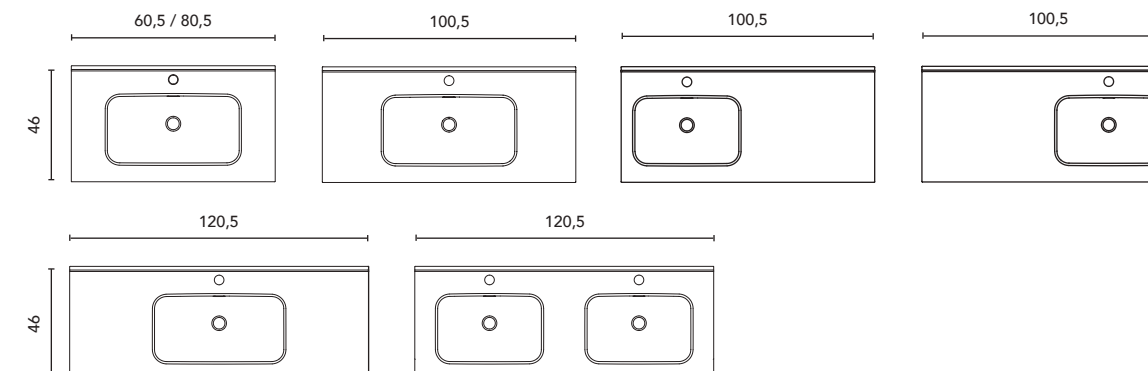

Finiture Bianco Brillante.  
Profondità della vasca: 12,5cm.  
Spessore: 2 cm.  
Gloss White finish  
Sink depth: 12,5 cm.  
Thickness: 2 cm.

Lavabi integrato

Built-in washbasin

ENZO	Profondità 46 Depth 46	 	New			€	
			WHITE	€	MATT WHITE		MATT BLACK
60			126222	126	129258	129264	185
80			126224	148	129259	129265	252
100	Lavabo sinistra Left sink		126984	255	129261	129267	304
100	Lavabo destra Right sink		126985	255	129262	129268	304
100	Lavabo centrale Central sink		126225	203	129260	129266	304
120	Lavabo centrale Central sink		126226	377			
120	2 Vasche 2 Sinks		126227	377	129263	129269	586