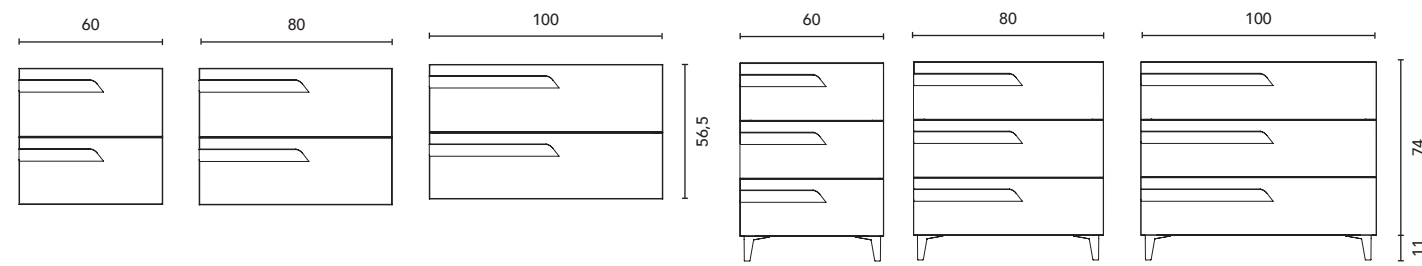

Mobili e Strumenti Ausiliari
Furniture and Auxiliaries

VITALE	Profondità 45 Depth 45					BL19	RO6	GR37	MA15M	AZ6M	BL22M	BL1B	€
60	2 C. 2 Dr.					125621	125620	125619	129772	129774	129773	125617	346
80	2 C. 2 Dr.					125626	125625	125624	129775	129777	129776	125622	381
100	2 C. 2 Dr.					125631	125630	125629	129778	129780	129779	125627	446
60	3 C. 3 Dr.					125636	125635	125634	129781	129783	129782	125632	468
80	3 C. 3 Dr.					125641	125640	125639	129784	129786	129785	125637	494
100	3 C. 3 Dr.					125646	125645	125644	129787	129789	129788	125642	550

Le composizioni da 120 sono formate da due moduli da 60 2C. e 60 3C.
The compositions of 120 are formed with two modules of 60 2Dr. and 60 3Dr.