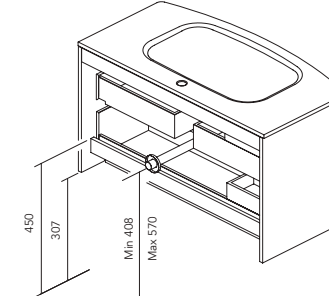

2 Cassetti Altezza sifone 7cm.
2 Drawers Tube depth 7cm.