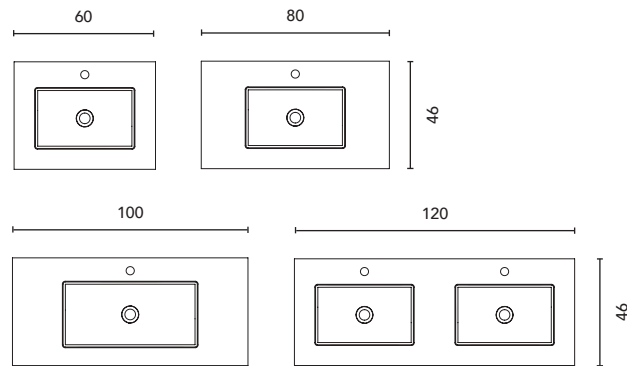

Lavabi integrato

Built-in washbasin

SKY	Profondità 46 Depth 46	WHITE	€
60		126267	262
80		126268	315
100		126269	393
120	2 Vasche 2 Sinks	126272	550

Finitura opaca
Profondità della vasca: 12 cm.
Spessore: 1,2 cm.

Matt finish
Sink depth: 12 cm.
Thickness: 1,2 cm.