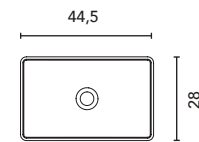

Model	Depth	Finish	Price (€)
TAOS	Profondità 28 Depth 28	WHITE	€
44,5		126290	219

Finitura opaca
Profondità della vasca: 12 cm.
Matt finish
Depth sink: 12 cm.