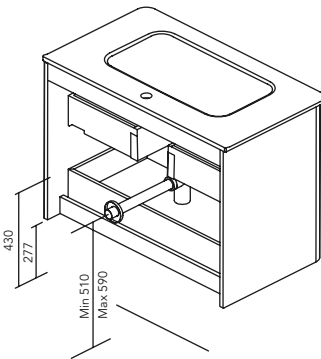

DAI

2 Cassetti Altezza sifone 7cm.
2 Drawers Tube depth 7cm.