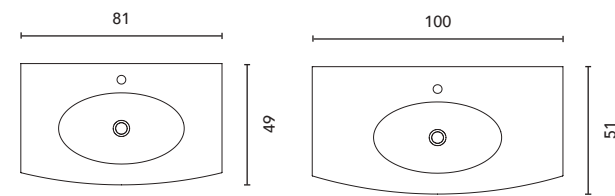

Lavabi integrato

Built-in washbasins

GLOOB		Profondità 49/51 Depth 49/51	
	WHITE	€	
80	126340	328	
100	126341	393	

Finitura opaca. Lavabo curvo.
Profondità della vasca: 11 cm.
Spessore: 1,5 cm.

Matt finish. Curved washbasin.
Sink depth: 11 cm.
Thickness: 1,5 cm.