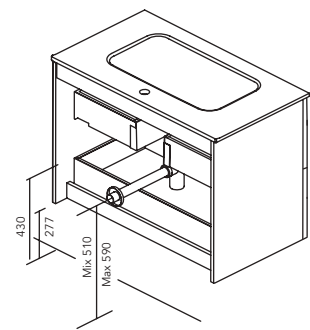

URBAN

2 Cassetti Altezza sifone 7cm.
2 Drawers Tube depth 7cm.