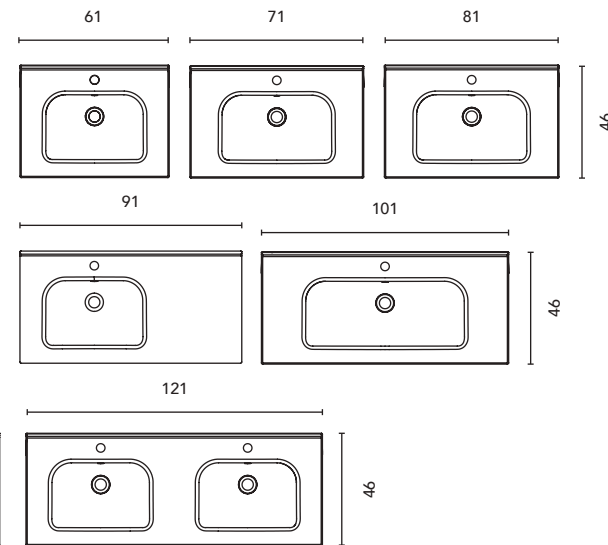

Scheda tecnica · Technical sheet

Lavabi integrato
Built-in washbasin

Lavabi integrato in ceramica
Ceramic built-in washbasin

SLIM	Profondità 46 Depth 46	WHITE	€
60		123341	126
70		123342	140
80		123343	148
90	Vasca a sinistra Left sink	125315	242
100		123344	203
120	Vasca a sinistra Left sink	125316	377
120	2 Vasche 2 Sinks	123345	377

Finitura Bianco Brillante. Profondità della vasca: 12,5cm.
Spessore del lavabo: 2 cm.
Gloss White finish. Depth sink: 12,5 cm.
Washbasin thickness: 2 cm.