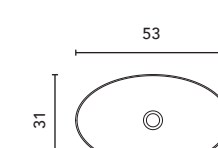

VOLTA		WHITE		€
53x31	126724	219		

Finitura opaca
Profondità della vasca: 11,5 cm.

Matt finish
Sink depth: 11,5 cm.

Vedere pagina 264 per ulteriori opzioni di gambe. Vedi pagina 246 per consultare specchiere, camerini e illuminazione.
Le misure di questi prodotti sono indicate in cm. Vedere pagina 254 per consultare la tabella dei lavabi per ogni collezione.
See page 264 for more leg options. See page 246 to consult mirrors, mirror cabinets and wall lights.
The measurements of these products are indicated in cm. See page 254 to consult the table of washbasins for each collection.