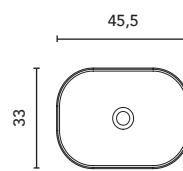

BLOCK		COTTON	BLACK	SAND	PIOMBO	GREY	€
45,5x33	128822	128410	126289	129906	129956	274	

Finitura opaca
Profondità della vasca: 13,5 cm.

Matt finish
Sink depth: 13,5 cm.