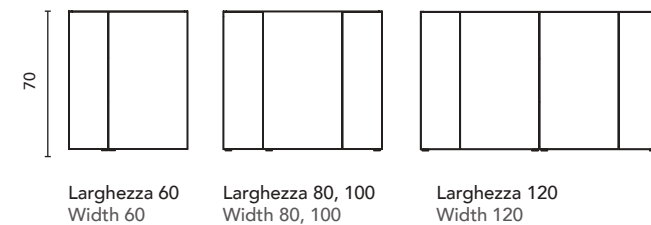

APOLO	Profondità 15,4 Depth 15,4	WHITE	€	ANTHRACITE	€
60		123033	376	123036	395
80		123037	450	123040	471
100		124595	485	124597	506
120		123041	523	123044	548

Distribuzione interna: 2 mensola di vetro.
Internal distribution: 2 glass shelves.

Specchio contenitore con cerniere a chiusura ammortizzata. Profilo disponibile in due finiture, laccato bianco e melaminico grigio metallico.

Mirror cabinet with soft-closing hinges. Profile available in two finishes, white lacquered and metallic grey melamine.

Luce LED integrata. Include combibox (spina + interruttore).

Integrated LED light. Includes combibox (plug + switch).