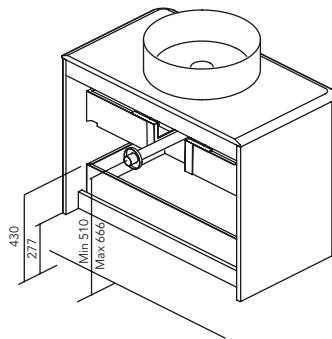

2 Cassetti Altezza sifone 7cm.
2 Drawers Tube depth 7cm.