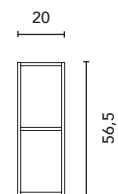

ALFA	Profondità 45 Depth 45	RO5	FR2	MA15M	BL18B	BL20M	€
60	2 C. 2 Dr.	124012	124013	127236	124011	127235	340
80	2 C. 2 Dr.	124522	124523	127238	124521	127237	381
90	2C 1A 2Dr 1D	124015	124016	127240	124014	127239	444
100	2 C. 2 Dr.	124525	124526	127242	124524	127241	444
100	1A 2C 1D 2Dr	128140	128141	128139	128137	128138	478
100	2C 1A 2Dr 1D	128135	128136	128134	128132	128133	478
120	1 P. 2 T. 1 P. 1D 2Dr 1D	124528	124529	127246	124527	127245	539
120	2C 2A 2Dr 2D	124018	124019	127244	124017	127243	539

Mobile 120 1P. 2T. 1P. è compatibile solo con lavabo con vasche centrate.
Mobile 120 2T. 2P. è compatinile solo con lavabo con vasca sinistra e due vasche.
Unit 120 1 P. 2 C. 1 P. it is only compatible with washbasins with centered sinks.
Unit 120 2 C. 2 P. it is only compatible with washbasins with left sink and double sink.