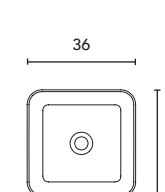

Scheda tecnica · Technical sheet

Lavabi per tops
Countertop washbasins

Lavabi in ceramica
Ceramic washbasins