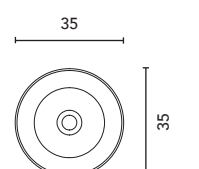

Scheda tecnica · Technical sheet

Lavabi per tops
Countertop washbasins

Lavabi in ceramica
Ceramic washbasins

GALAXY	Profondità 41 Depth 41			
			WHITE	€
51,2 x 41			116985	120

Finitura Bianco Brillante.
Profondità della vasca: 14 cm.
Gloss White finish.
Depth sink: 14 cm.

NOMIA	Profondità 39 Depth 39			
			WHITE	€
50 x 39			125818	120

Finitura Bianco Brillante.
Profondità della vasca: 13 cm.
Gloss White finish.
Depth sink: 13 cm.

NYSA	Profondità 35 Depth 35			
			WHITE	€
Ø 35			125816	120

Finitura Bianco Brillante.
Profondità della vasca: 12,5 cm.
Gloss White finish.
Depth sink: 12,5 cm.

Le dimensioni dei prodotti sopra descritti sono indicate in cm.
The dimensions of the products described above are indicated in cm.

Scheda tecnica · Technical sheet

Lavabi per tops
Countertop washbasins

Lavabi in ceramica
Ceramic washbasins

ZALA	Profondità 36 Depth 36			
			WHITE	€
36 x 36			125817	120

Finitura Bianco Brillante.
Profondità della vasca: 12,5 cm.
Gloss White finish.
Depth sink: 12,5 cm.

BLOCK							
				NEW	NEW		
	COTTON	BLACK	SAND	PIOMBO	GREY		€
45,5x39	126289	128410	126289	129906	129956		274

Finitura opaca
Profondità della vasca: 13,5 cm.
Matt finish
Depth sink: 13,5 cm.

SUN							
				NEW	NEW		
	COTTON	BLACK	SAND	PIOMBO	GREY		€
Ø36	128821	128409	126288	129905	129955		274

Finitura opaca
Profondità della vasca: 12 cm.
Matt finish
Depth sink: 12 cm.