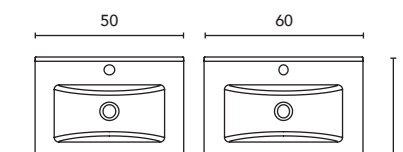

Scheda tecnica · Technical sheet

Lavabi integrato
Built-in washbasins

Lavabo integrato in ceramica
Ceramic built-in washbasin

Model	Depth	Finish	Price (€)
LITTLE	Profondità 35 Depth 35	WHITE	€
50		126994	119
60		126995	127

Finitura Bianco Brillante.
Profondità della vasca: 13,5 cm.
Spessore del lavabo: 2,1 cm.
Gloss White finish.
Depth sink: 13,5 cm.
Washbasin thickness: 2,1 cm.