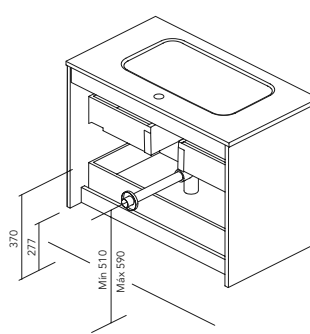

Caratteristiche tecniche · Technical features

Installazione del sifone
Siphon placement

SANSA

2 Cassetti Altezza sifone 7cm.
2 Drawers Tube depth 7cm.