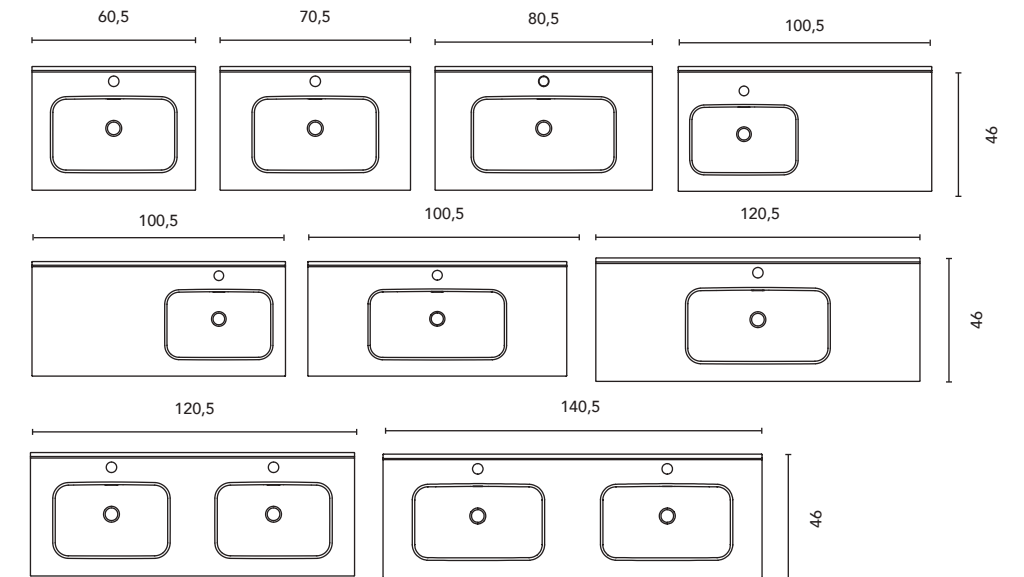

Scheda tecnica · Technical sheet

Lavabi integrato
Washbasins

Lavabi integrato in ceramica
Ceramic washbasins

ENZO	Profondità 46 Depth 46	WHITE	€	NEW	NEW	€
				MATT WHITE	MATT BLACK	
60		126222	126	129258	129264	185
70		126223	140	-	-	-
80		126224	148	129259	129265	252
100	Vasca a sinistra Left sink	126984	255	129261	129267	304
100	Vasca a destra Right sink	126985	255	129262	129268	304
100	Vasca centrale Central sink	126225	203	129260	129266	304
120	Vasca centrale Central sink	126226	377	-	-	-
120	2 Vasche 2 Sinks	126227	377	129263	129269	586
140	2 Vasche 2 Sinks	126228	666	-	-	-

Finitura Bianco Brillante, Bianco Opaco e Nero Opaco.
Profondità della vasca: 12 cm.
Spessore del lavabo: 2,1 cm.
Gloss White, Matt White and Black Matt finish.
Depth sink: 12 cm.
Washbasin thickness: 2,1cm.