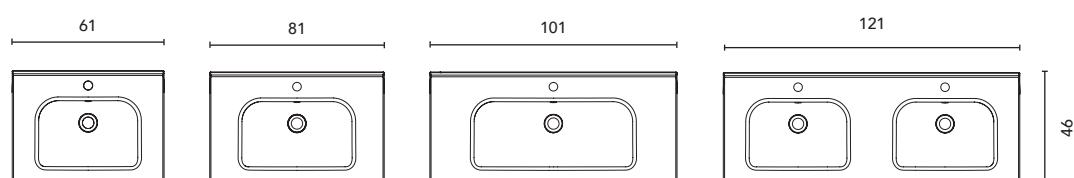

SLIM	Profondità 46 Depth 46		WHITE	€
60			123341	126
80			123343	148
100			123344	203
120	2 Vasche 2 Sinks		123345	377

Finiture Bianco Brillante
Profondità della vasca: 12,5 cm.
Spessore: 2 cm.

Gloss White finish
Depth de Sink: 12,5 cm.
Thickness: 2 cm.