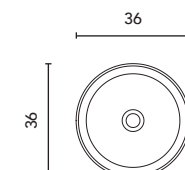

SUN		COTTON	BLACK	SAND	PIOMBO	GREY	€
Ø36	128821	128409	126288	129905	129955	274	

Finitura opaca
Profondità della vasca: 12 cm.

Matt finish
Sink depth: 12 cm.