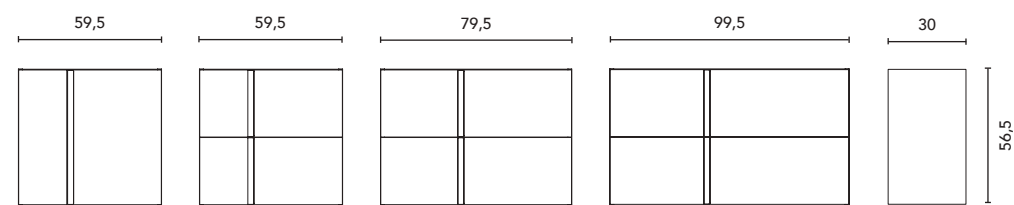

Mobili e Strumenti Ausiliari

Finiture and Auxiliaries

ONIX+	Profondità 45 Depth 45			Maniglia Bianca Handle White	Maniglia Nero Handle Black	Maniglia Nero Handle Black	Maniglia Cromo Handle Chrome	Maniglia Cromo Handle Chrome	€
				GR21	NO14	GR40	BL1B	GR16B	
60	2 A. 2 D.			125574	125575	127163	125572	125573	183
60	2 C. 2 Dr.			125559	125560	127164	125557	125558	263
80	2 C. 2 Dr.			125564	125565	127165	125562	125563	315
100	2 C. 2 Dr.			125569	125570	127166	125567	125568	352
30	1 A. 1 D.			125584	125585	127167	125582	125583	168

Le 120 composizioni sono state abbinare ai due moduli 60. I 90 moduli nei moduli 60 e 30.
The 120 compositions have been combined with the two 60 units. The 90 units in modules 60 and 30.

Maniglia corta Short Handle		BLACK	WHITE	CHROME	€
2 Unità / Units		125824	125823	125822	28

Maniglia incluse nel mobile. Possibilità di personalizzazione richiedendo le maniglia separatamente.
Handles included in the furniture. Customization option requesting the handles separately.

Maniglia lungo Long Handle		BLACK	WHITE	CHROME	€
1 Unità / Unit		125827	125826	125825	18

Maniglia incluse nel mobile. Possibilità di personalizzazione richiedendo le maniglia separatamente.
Handles included in the furniture. Customization option requesting the handles separately.

Mobile basso Base unit	Profondità 45 Depth 45			GR21	NO14	GR40	BL1B	GR16B	€
30	1 A. Rev. 1 D. Rev.			122845	122843	127168	122839	122840	168

Distribuzione interna: 1 mensola in legno. Con coperchio.
Internal distribution: 1 wooden shelf. With lid.

Mobili e Strumenti Ausiliari

Furniture and Auxiliaries

Colonna Column	Profondità 24 Depth 24			Maniglia Bianca Handle White	Maniglia Nero Handle Black	Maniglia Nero Handle Black	Maniglia Cromo Handle Chrome	Maniglia Cromo Handle Chrome	€
				GR21	NO14	GR40	BL1B	GR16B	
30	2 A. Rev. 2 D. Rev.			125579	125580	127169	125577	125578	248

Distribuzione interna: 2 mensole rimovibili in legno e 1 mensola fissa in legno.
Internal distribution: 2 mobile wooden shelves and 1 fixed wooden shelf.

Pensile Style Wall units Style	Profondità 15 Depth 15			GR21	NO14	GR40	BL1B	GR16B	€
35	1 A. Rev. 1 D. Rev.			125317	123240	127179	123237	123238	134
50	2 A. 2 D.			125318	123244	127187	123241	123242	170

Distribuzione interna: 2 mensole in legno.
Internal distribution: 2 wooden shelves.

Finiture
Finishes
Onix +

Vedere pagina 264 per ulteriori opzioni di gambe. Vedi pagina 246 per consultare specchiere, camerini e illuminazione.
Le misure di questi prodotti sono indicate in cm. Vedere pagina 254 per consultare la tabella dei lavabi per ogni collezione.
See page 264 for more leg options. See page 246 to consult mirrors, mirror cabinets and wall lights.
The measurements of these products are indicated in cm. See page 254 to consult the table of washbasins for each collection.