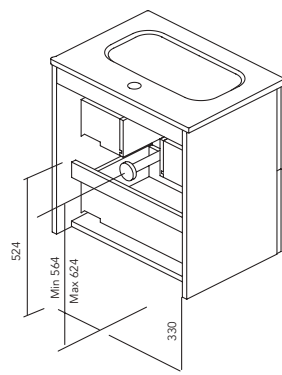

2 Cassetti
2 Drawers