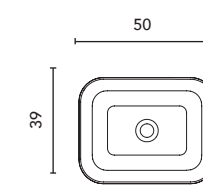

Lavabi d'appoggio

Countertop washbasin

NOMIA		WHITE		€
50x39	125818	120		

Finiture Bianco Brillante
Profondità della vasca: 13 cm.

Gloss White finish
Sink depth: 13 cm.