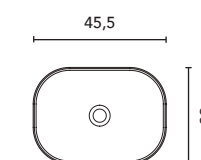

BLOCK							
				NEW	NEW		
	COTTON	BLACK	SAND	PIOMBO	GREY		€
45,5x39	126289	128410	126289	129906	129956		274

Finitura opaca
Profondità della vasca: 13,5 cm.
Matt finish
Depth sink: 13,5 cm.