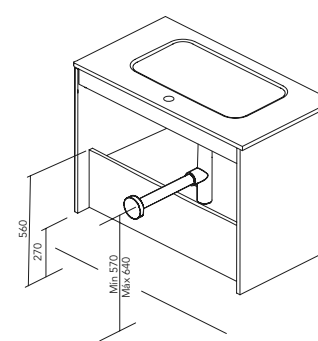

2 Ante Altezza sifone 7cm.
2 Doors Tube depth 7cm.