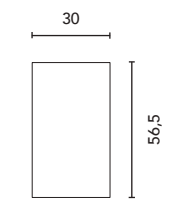

Mobili e Strumenti Ausiliari

Finiture and Auxiliaries

ONIX+	Profondità 45 Depth 45			Maniglia Bianca Handle White	Maniglia Nero Handle Black	Maniglia Nero Handle Black	Maniglia Cromo Handle Chrome	Maniglia Cromo Handle Chrome	€
				GR21	NO14	GR40	BL1B	GR16B	
60	2 A. 2 D.			125574	125575	127163	125572	125573	183
60	2 C. 2 Dr.			125559	125560	127164	125557	125558	263
80	2 C. 2 Dr.			125564	125565	127165	125562	125563	315
100	2 C. 2 Dr.			125569	125570	127166	125567	125568	352
30	1 A. 1 D.			125584	125585	127167	125582	125583	168

Le 120 composizioni sono state abbinare ai due moduli 60. I 90 moduli nei moduli 60 e 30.
The 120 compositions have been combined with the two 60 units. The 90 units in modules 60 and 30.

Maniglia corta Short Handle		BLACK	WHITE	CHROME	€
2 Unità / Units		125824	125823	125822	28

Maniglia incluse nel mobile. Possibilità di personalizzazione richiedendo le maniglia separatamente.
Handles included in the furniture. Customization option requesting the handles separately.

Maniglia lungo Long Handle		BLACK	WHITE	CHROME	€
1 Unità / Unit		125827	125826	125825	18

Maniglia incluse nel mobile. Possibilità di personalizzazione richiedendo le maniglia separatamente.
Handles included in the furniture. Customization option requesting the handles separately.

Mobile basso Base unit	Profondità 45 Depth 45			GR21	NO14	GR40	BL1B	GR16B	€
30	1 A. Rev. 1 D. Rev.			122845	122843	127168	122839	122840	168

Distribuzione interna: 1 mensola in legno. Con coperchio.
Internal distribution: 1 wooden shelf. With lid.

Mobili e Strumenti Ausiliari

Furniture and Auxiliaries