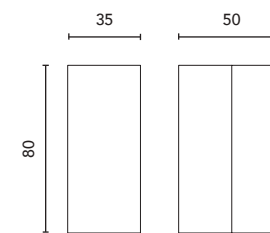

Pensile Style Wall unit Style	Profondità 15 Depth 15									€
35	1 P. Rev. 1 P. Rev.	GR21	RO14	NO14	RO13	BL1B	GR35B	AZ6B	GR16B	
		125317	129240	123240	129194	123237	127176	127364	123238	134
50	2 P. 2 P.	125318	129196	123244	129195	123241	127184	127365	123242	170

Distribuzione interna: 2 ripiani in legno
Internal distribution: 2 wooden shelves

Vedere pagina 264 per ulteriori opzioni di gambe. Vedi pagina 246 per consultare specchiere, camerini e illuminazione.
Le misure di questi prodotti sono indicate in cm. Vedere pagina 254 per consultare la tabella dei lavabi per ogni collezione.
See page 264 for more leg options. See page 246 to consult mirrors, mirror cabinets and wall lights.
The measurements of these products are indicated in cm. See page 254 to consult the table of washbasins for each collection.