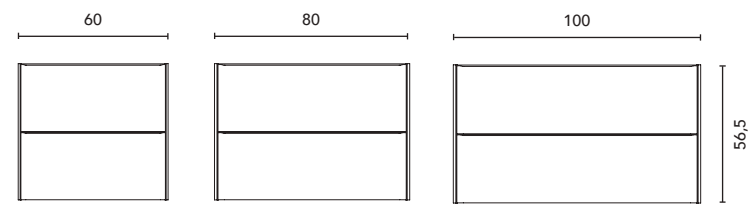

Dai · Caratteristiche Tecniche · Technical Features

Mobili e Strumenti Ausiliari
Furniture and Auxiliaries

DAI	Profondità 45 Depth 45	RO5	FR2	MA15M	BL18B	€
60	2 C. 2 Dr.	129029	129028	129030	129027	360
80	2 C. 2 Dr.	127107	127108	127106	127105	392
100	2 C. 2 Dr.	127111	127112	127110	127109	427

Maniglia Handles	WHITE	SAND	BLACK	€	
60	2 Unità 2 Units	129612	129613	129614	40
80	2 Unità 2 Units	129615	129616	129617	50
100	2 Unità 2 Units	129618	129619	129620	55

Maniglie incluse nel mobile. Possibilità di personalizzazione richiedendo le maniglie separatamente.

Handles included in the furniture. Customization option requesting the handles separately.