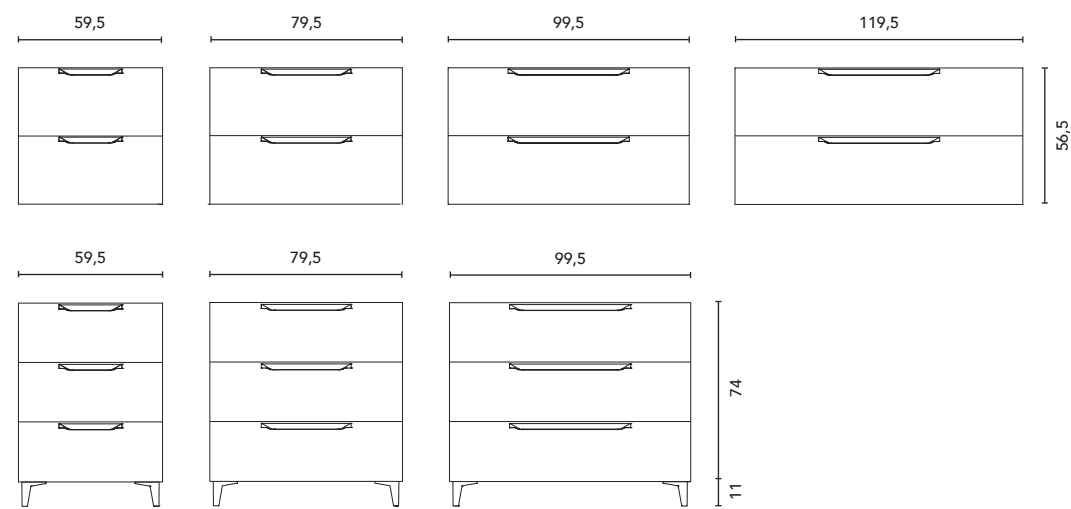

Mobili e Strumenti Ausiliari
Furniture and Auxiliaries

URBAN	Profondità 45 Depth 45	Colori				€
		BL19	RO6	GR37	BL20M	
60	2 C. 2 Dr.	126184	126185	126186	126187	346
80	2 C. 2 Dr.	126188	126189	126190	126191	381
100	2 C. 2 Dr.	126192	126193	126194	126195	446
120	2 C. 2 Dr.	126196	126197	126198	126199	590
60	3 C. 3 Dr.	126200	126201	126202	126203	468
80	3 C. 3 Dr.	126204	126205	126206	126207	494
100	3 C. 3 Dr.	126208	126209	126210	126211	550

Le misure di 4C. e 6C. sono creati dai moduli di 60 2C. e 60 3C.
The measures of 4Dr. and 6Dr. are created from the modules of 60 2Dr. and 60 3Dr.

Mobili e Strumenti Ausiliari
Furniture and Auxiliaries

Colonna Column	Profondità 24 Depth 24	BL19	RO6	GR37	BL20M	€
35	2 A. Rev. 2 D. Rev.	126498	126499	128193	126501	291

Distribuzione interna: 2 mensole rimuovibili in legno e 1 mensola fissa in legno.
Internal distribution: 2 mobile wooden shelves and 1 fixed wooden shelf.

Pensile Style Wall unit Style	Profondità 15 Depth 15	BL19	RO6	GR37	BL20M	€
35	1 A. Rev. 1 D. Rev.	125808	125296	125809	126725	156
50	2 A. 2 D.	125812	125299	125813	126727	183

Distribuzione interna: 2 mensole di vetro.
Internal distribution: 2 glass shelves.

Finiture
Finishes
Urban

Vedere pagina 264 per ulteriori opzioni di gambe. Vedi pagina 246 per consultare specchiere, camerini e illuminazione.
Le misure di questi prodotti sono indicate in cm. Vedere pagina 254 per consultare la tabella dei lavabi per ogni collezione.
See page 264 for more leg options. See page 246 to consult mirrors, mirror cabinets and wall lights.
The measurements of these products are indicated in cm. See page 254 to consult the table of washbasins for each collection.

Wrapping foil in 3D