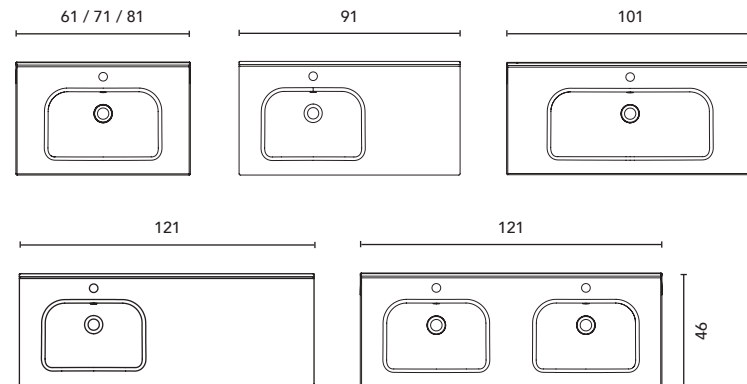

Lavabi integrato

Built-in washbasins

SKY	Profondità 46 Depth 46			WHITE	€
60				126267	262
80				126268	315
90	Lavabo sinistra Sink left			128330	350
100				126269	393
120	Lavabo sinistra Sink left			126270	472
120	Lavabo destra Sink right			126271	472
120	2 Vasche 2 Sinks			126272	550

Finitura opaca
Profondità della vasca: 12 cm.
Spessore: 1,2 cm.
Matt finish
Sink depth: 12 cm.
Thickness: 1,2 cm.

SLIM	Profondità 46 Depth 46			WHITE	€
60				123341	126
70				123342	140
80				123343	148
90	Lavabo sinistra Sink left			125315	242
100				123344	203
120	Lavabo sinistra Sink left			125316	377
120	2 Vasche 2 Sinks			123345	377

Finiture Bianco Brillante
Profondità della vasca: 12,5cm.
Spessore: 2 cm.
Gloss White finish
Sink depth: 12,5 cm.
Thickness: 2 cm.

Lavabi integrato

Built-in washbasins

ENZO	Profondità 46 Depth 46			New		€		
				WHITE	MATT WHITE		MATT BLACK	
60				126222	126	129258	129264	185
70				126223	140	-	-	-
80				126224	148	129259	129265	252
100				126225	203	129260	129266	304
120	2 Vasche 2 Sinks			126227	377	129263	129269	586

Finiture Bianco Brillante, Bianco Opaco e Nero Opaco
Profondità della vasca: 12 cm.
Spessore: 2,1 cm.
Gloss White finish, Matt White and Matt Black
Sink depth: 12 cm.
Thickness: 2,1cm.

Opzione Sansa con lavabo d'appoggio
Sansa option with countertop washbasin

Vedere pagina 225 per top per lavabi.
See page 225 for worktops.

Vedere pagina 218 per lavabi d'appoggio.
See page 218 for countertop washbasins.

Le composizioni si formano sempre con il piano di top, il lavabo e gli accessori nell'immagine. Rubinetti, valvola e sifone non inclusi nel set. Per maggiori informazioni vedi pag. 265. Le dimensioni dei prodotti sopra descritti sono indicate in cm.