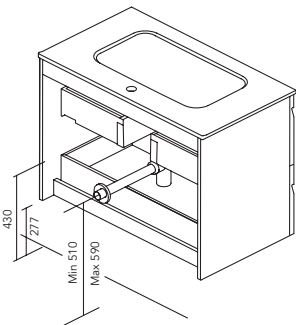

VITALE

2 Cassetti Altezza sifone 7cm. Tube
2 Drawers depth 7cm.