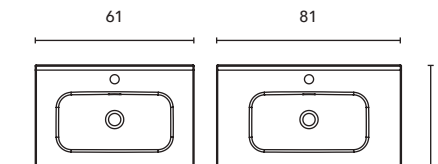

Model	Depth	Finish	Price (€)
SPIRIT	Profondità 39 Depth 39	WHITE	€
60		124873	131
80		124875	169

Finitura Bianco Brillante..
Profondità della vasca: 12 cm.
Spessore del lavabo : 1,8 cm.
Gloss White finish..
Profundidas sink: 12 cm.
Washbasin thickness: 1,8 cm.