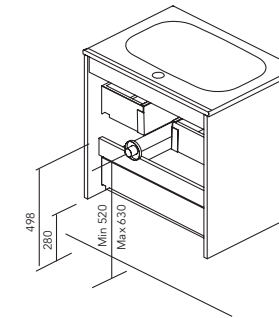

**MIO COMPACT**

2 Cassetti Altezza sifone 5,5cm.  
2 Drawers Tube depth 5,5cm.

**ALFA COMPACT**

2 Cassetti Altezza sifone 7cm.  
2 Drawers Tube depth 7cm.

2 Cassetti - 1 Anta Altezza sifone 7cm.  
2 Drawers - 1 Door Tube depth 7cm.