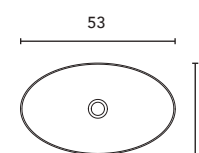

Model	Depth	Finish	Price (€)
VOLTA	Profondità 31 Depth 31	WHITE	€
53		126724	219

Finitura opaca
Profondità della vasca: 11,5 cm.
Matt finish
Depth sink: 11,5 cm.

Le dimensioni dei prodotti sopra descritti sono indicate in cm.
The dimensions of the products described above are indicated in cm.