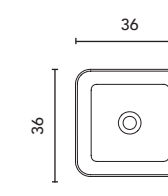

ZALA		WHITE		€
36x36	125817	120		

Finiture Bianco Brillante
Profondità della vasca: 12,5 cm.

Gloss White finish
Sink depth: 12,5 cm.