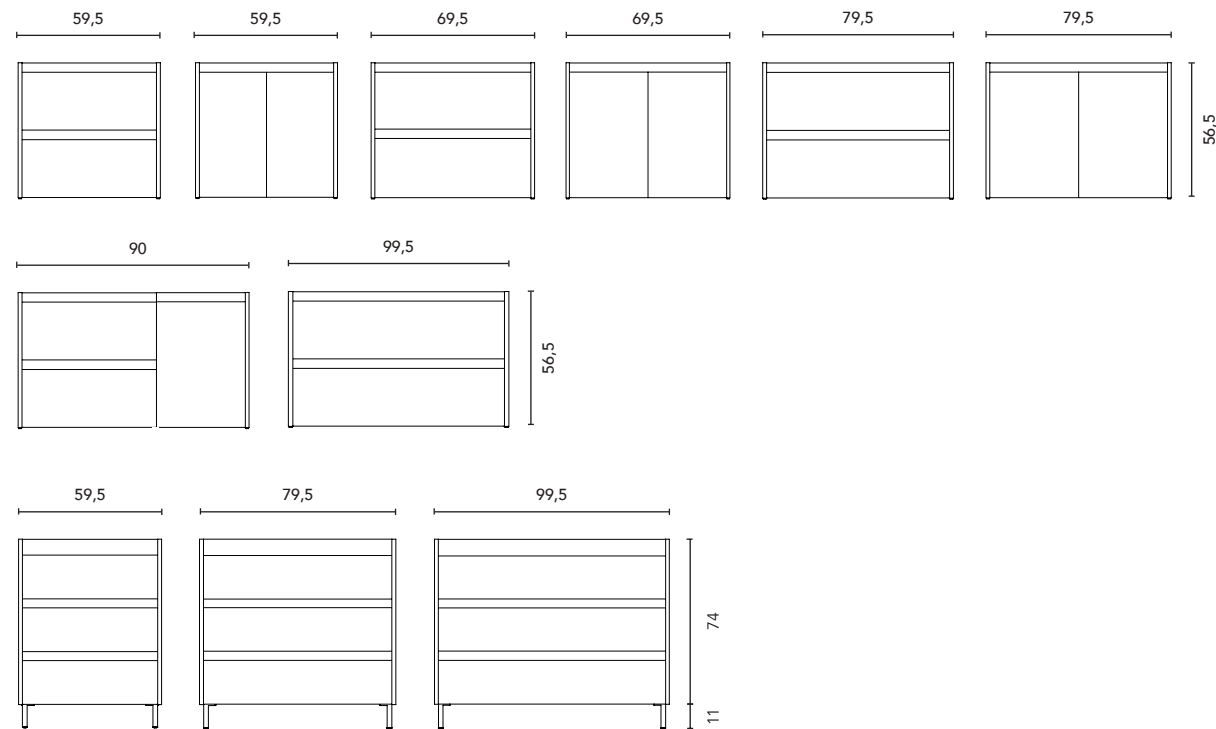

Mobili e Strumenti Ausiliari
Furniture and Auxiliaries

SANSÀ	Profondità 45 Depth 45									€
		GR21	RO14	NO14	RO13	BL1B	GR35B	AZ6B	GR16B	
60	2 A. 2 D.	125789	129468	125790	129467	125787	129465	129466	125788	175
70	2 A. 2 D.	125899	129472	125900	129471	125897	129469	129470	125898	182
80	2 A. 2 D.	125796	129476	125797	129475	125794	129473	129474	125795	186
60	2 C. 2 Dr.	125066	129440	125270	129439	125064	129437	129438	125065	256
70	2 C. 2 Dr.	125069	129444	125271	129443	125067	129441	129442	125068	290
80	2 C. 2 Dr.	125072	129448	125272	129447	125070	129445	129446	125071	306
90	2C 1A 2Dr 1D	128818	129610	128819	129609	128816	129607	129608	128817	353
100	2 C. 2 Dr.	125275	129452	125276	129451	125273	129449	129450	125274	350
60	3 C. 3 Dr.	125803	129456	125804	129455	125801	129453	129454	125802	331
80	3 C. 3 Dr.	125366	129460	125367	129459	125364	129457	129458	125365	381
100	3 C. 3 Dr.	125362	129464	125363	129463	125360	129461	129462	125361	418

Le dimensioni di 120 sono formate dai moduli in 60 2C., 60 2A. e 60 3C.
The measures of 120 are created from the modules of 60 2Dr., 60 2D. and 60 3Dr.

Mobili et auxiliaires
Units y auxiliares

Colonna Column	Profondità 24 Depth 24									€
30	2 P. Rev. 2 P. Rev.	GR21	RO14	NO14	RO13	BL1B	GR35B	AZ6B	GR16B	
		127415	129479	127414	129478	125073	127413	129477	127412	198

Distribuzione interna: 2 ripiani in legno mobili e 1 ripiano in legno fisso
Internal distribution: 2 mobile wooden shelves and 1 fixed wooden shelf

Pensile Style Wall unit Style	Profondità 15 Depth 15									€
35	1 P. Rev. 1 P. Rev.	GR21	RO14	NO14	RO13	BL1B	GR35B	AZ6B	GR16B	
		125317	129240	123240	129194	123237	127176	127364	123238	134
50	2 P. 2 P.	125318	129196	123244	129195	123241	127184	127365	123242	170

Distribuzione interna: 2 ripiani in legno
Internal distribution: 2 wooden shelves

Vedere pagina 264 per ulteriori opzioni di gambe. Vedi pagina 246 per consultare specchiere, camerini e illuminazione.
Le misure di questi prodotti sono indicate in cm. Vedere pagina 254 per consultare la tabella dei lavabi per ogni collezione.
See page 264 for more leg options. See page 246 to consult mirrors, mirror cabinets and wall lights.
The measurements of these products are indicated in cm. See page 254 to consult the table of washbasins for each collection.

Finiture
Finishes
Sansa