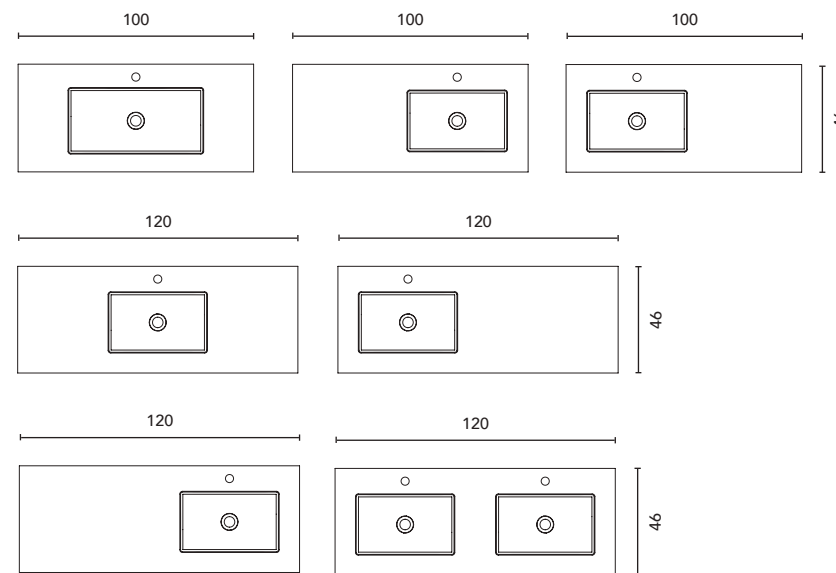

Finitura opaca.  
Profondità della vasca: 12 cm.  
Spessore del lavabo: 1,2 cm.

Matt finish.  
Depth sink: 12 cm.  
Washbasin thickness: 1,2 cm.

Le dimensioni dei prodotti sopra descritti sono indicate in cm.  
The dimensions of the products described above are indicated in cm.