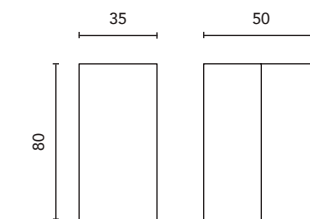

Colonna Column	Profondità 24 Depth 24	RO5	FR2	MA15M	BL18B	BL20M	€
31,5	2 A. Rev. 2 D Rev.	123521	123520	127196	124895	127195	248

Distribuzione interna: 2 mensole rimuovibili in legno e 1 mensola fissa in legno.
Internal distribution: 2 mobile wooden shelves and 1 fixed wooden shelf.