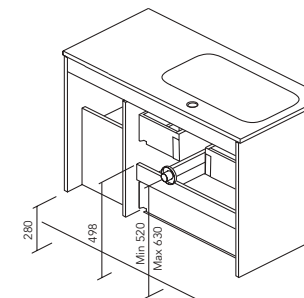

**MIO COMPACT**

2 Cassetti Altezza sifone 5,5cm.  
2 Drawers Tube depth 5,5cm.

**ALFA COMPACT**

2 Cassetti Altezza sifone 7cm.  
2 Drawers Tube depth 7cm.

2 Cassetti - 1 Anta Altezza sifone 7cm.  
2 Drawers - 1 Door Tube depth 7cm.