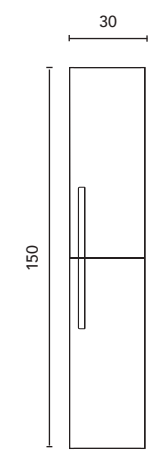

Mobili e Strumenti Ausiliari

Furniture and Auxiliaries

Colonna Column	Profondità 24 Depth 24			Maniglia Bianca Handle White	Maniglia Nero Handle Black	Maniglia Nero Handle Black	Maniglia Cromo Handle Chrome	Maniglia Cromo Handle Chrome	€
				GR21	NO14	GR40	BL1B	GR16B	
30	2 A. Rev. 2 D. Rev.			125579	125580	127169	125577	125578	248

Distribuzione interna: 2 mensole rimovibili in legno e 1 mensola fissa in legno.
Internal distribution: 2 mobile wooden shelves and 1 fixed wooden shelf.