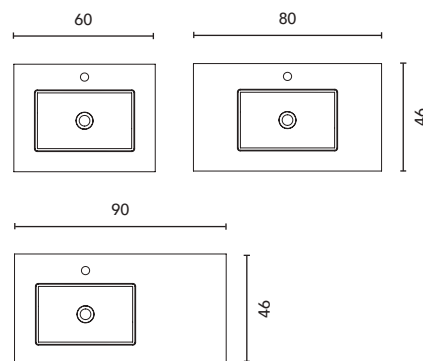

SKY Profondità 46 Depth 46				WHITE	€
60				126267	262
80				126268	315
90	Vasca a sinistra Left sink			128330	350
100	Vasca centrale Central sink			126269	393
100	Vasca a sinistra Left sink			126753	393
100	Vasca a destra Right sink			126754	393
120	Vasca centrale Central sink			127229	472
120	Vasca a sinistra Left sink			126270	472
120	Vasca a destra Right sink			126271	472
120	2 Vasche 2 Sinks			126272	550

Finitura opaca.
Profondità della vasca: 12 cm.
Spessore del lavabo: 1,2 cm.

Matt finish.
Depth sink: 12 cm.
Washbasin thickness: 1,2 cm.