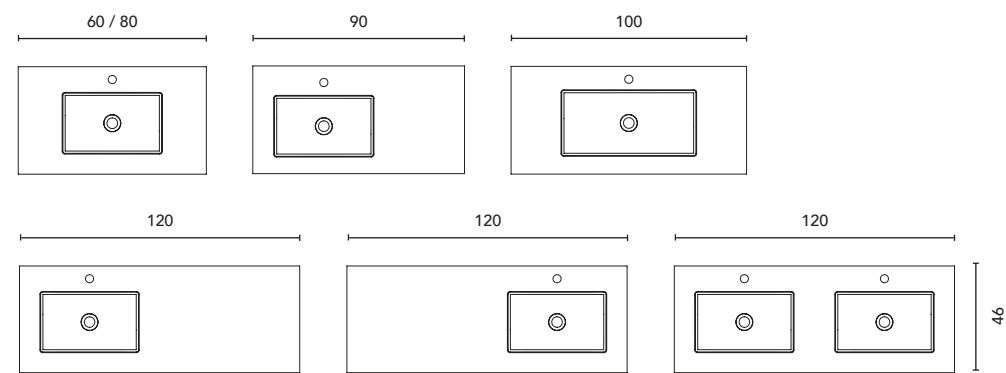

Lavabi integrato

Built-in washbasins

SKY	Profondità 46 Depth 46			WHITE	€
60				126267	262
80				126268	315
90	Lavabo sinistra Sink left			128330	350
100				126269	393
120	Lavabo sinistra Sink left			126270	472
120	Lavabo destra Sink right			126271	472
120	2 Vasche 2 Sinks			126272	550

Finitura opaca
Profondità della vasca: 12 cm.
Spessore: 1,2 cm.
Matt finish
Sink depth: 12 cm.
Thickness: 1,2 cm.

SLIM	Profondità 46 Depth 46			WHITE	€
60				123341	126
80				123343	148
90	Lavabo sinistra Sink left			125315	242
100				123344	203
120	Lavabo sinistra Sink left			125316	377
120	2 Vasche 2 Sinks			123345	377

Finiture Bianco Brillante
Profondità della vasca: 12,5cm.
Spessore: 2 cm.
Gloss White finish
Sink depth: 12,5 cm.
Thickness: 2 cm.