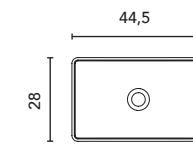

TAOS		WHITE		€
44,5x28	126290	219		

Finitura opaca
Profondità della vasca: 12 cm.

Matt finish
Sink depth: 12 cm.