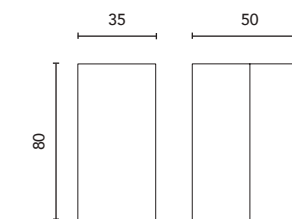

Colonna Column	Profondità 24 Depth 24	BL19	RO6	GR37	BL20M	€
35	2 A. Rev. 2 D. Rev.	126498	126499	128193	126501	291

Distribuzione interna: 2 mensole rimuovibili in legno e 1 mensola fissa in legno.  
Internal distribution: 2 mobile wooden shelves and 1 fixed wooden shelf.