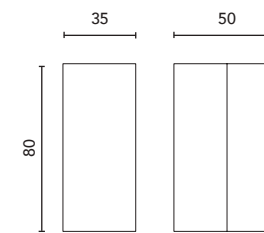

Nisy · Caratteristiche tecniche · Technical features

Mobili e Strumenti Ausiliari
Furniture and Auxiliaries

Pensile Style Wall unit Style	Profondità 15 Depth 15						€
		NO14	BL1B	GR35B	AZ6B	GR16B	
35	1 A. Rev. 1 D. Rev.	123240	123237	127176	127364	123238	134
50	2 A. 2 D.	123244	123241	127184	127365	123242	170

Distribuzione interna: Per le finiture in legno, 2 mensole di vetro. Per le finiture laccato, 2 mensole in legno.
Internal distribution: For the wooden finishes, 2 glass shelves. For the lacquered finishes, 2 wooden shelves.

Le composizioni si formano sempre con il piano di top, il lavabo e gli accessori nell'immagine. Rubinetti, valvola e sifone non inclusi nel set. Per maggiori informazioni vedi pag. 265. Le dimensioni dei prodotti sopra descritti sono indicate in cm.

The compositions are always formed with the worktop, the washbasin and the accessories in the image. Faucets, valves and siphons not included in the set. For more information, see page 265. The dimensions of the products described above are indicated in cm.