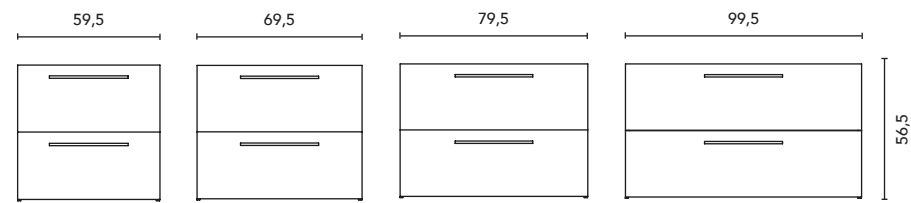

Nisy · Caratteristiche tecniche · Technical features

Mobili e Strumenti Ausiliari
Furniture and Auxiliaries

NISY	Profondità 45 Depth 45						€
		NO14	BL1B	GR35B	AZ6B	GR16B	
60	2 C. 2 Dr.	127287	127283	127285	127286	127284	240
70	2 C. 2 Dr.	127292	127288	127290	127291	127289	263
80	2 C. 2 Dr.	127297	127293	127295	127296	127294	286
100	2 C. 2 Dr.	127302	127298	127300	127301	127299	318

Le misure da 120 si realizzano a partire dai moduli da 60.
The compositions of 120 are combined with 2 units of 60.

Colonna Column	Profondità 24 Depth 24						€
		NO14	BL1B	GR35B	AZ6B	GR16B	
30	2 A. Rev. 2 D. Rev.	127303	127304	127306	127307	127305	203

Distribuzione interna: 2 mensole rimovibili in legno e 1 mensola fissa in legno.
Internal distribution: 2 mobile wooden shelves and 1 fixed wooden shelf.

Nisy · Caratteristiche tecniche · Technical features

Mobili e Strumenti Ausiliari
Furniture and Auxiliaries

Pensile Style Wall unit Style	Profondità 15 Depth 15						€
		NO14	BL1B	GR35B	AZ6B	GR16B	
35	1 A. Rev. 1 D. Rev.	123240	123237	127176	127364	123238	134
50	2 A. 2 D.	123244	123241	127184	127365	123242	170

Distribuzione interna: Per le finiture in legno, 2 mensole di vetro. Per le finiture laccato, 2 mensole in legno.
Internal distribution: For the wooden finishes, 2 glass shelves. For the lacquered finishes, 2 wooden shelves.

Le composizioni si formano sempre con il piano di top, il lavabo e gli accessori nell'immagine. Rubinetti, valvola e sifone non inclusi nel set. Per maggiori informazioni vedi pag. 265. Le dimensioni dei prodotti sopra descritti sono indicate in cm.

The compositions are always formed with the worktop, the washbasin and the accessories in the image. Faucets, valves and siphons not included in the set. For more information, see page 265. The dimensions of the products described above are indicated in cm.

Finiture
Finishes
Nisy

Melamine

High gloss lacquered