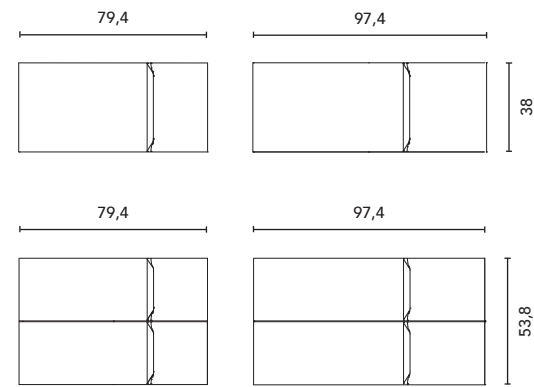

Mobili e Strumenti Ausiliari

Furniture and Auxiliaries

WAVE	Profondità 48/52 Depth 48/52			BL19	RO6	MA15M	BL20M	€
80	1 C. 1 Dr.			126466	126467	126468	126469	346
100	1 C. 1 Dr.			126470	126471	126472	126473	458
80	2 C. 2 Dr.			126474	126475	126476	126477	510
100	2 C. 2 Dr.			126478	126479	126480	126481	602

Scatole organizer per l'interno dei cassetti. Per le unità 1C, una scatola organizer. Per le unità 2C, due scatole organizer nel cassetto inferiore.

Organizer boxes for the interior of the drawers. For 1Dr furniture, an organizer box. For 2Dr furniture, two organizer boxes in the lower drawer.