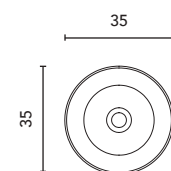

NYSA		WHITE		€
Ø35	125816	120		

Finiture Bianco Brillante
Profondità della vasca: 12,5 cm.

Gloss White finish
Sink depth: 12,5 cm.