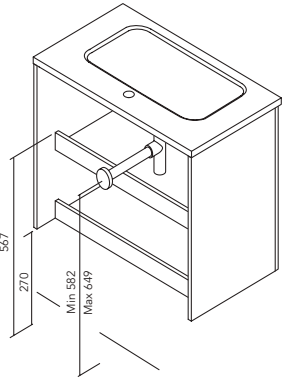

Caratteristiche tecniche · Technical features

Installazione del sifone
Siphon placement

ONIX+

2 Ante Altezza sifone 6cm.
2 Drawers Tube depth 6cm.