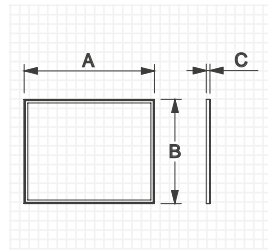

- Front LED light.
- Glass mirror with pvc aluminum frame.
- Horizontal and vertical fixation system.
- Luz LED frontal.
- Luna con marco pvc de aluminio.
- Sistema de colocación horizontal y vertical.

A++ **ZONE 2** **IP44** **TT** **5500°K**