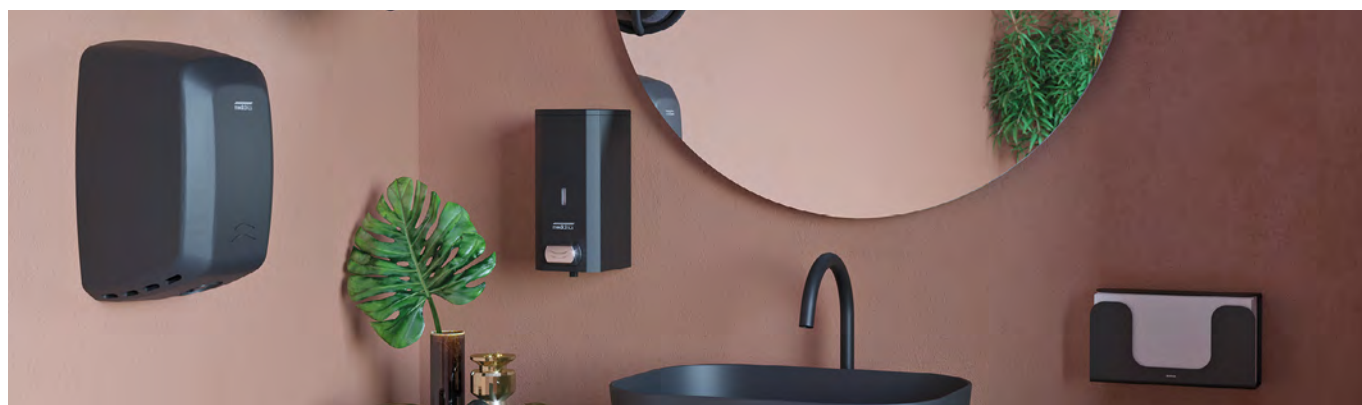

CONTRACT

PAG. 208