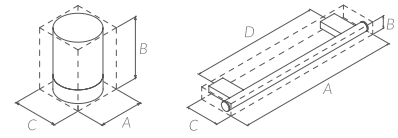

QUICK

SHOWER FOOT REST
SOPORTE PIE DUCHA

ALUMINIUM STEEL
A: 100 mm. B: 141 mm. C: 133 mm. D: 60 mm.

Ref. 185757