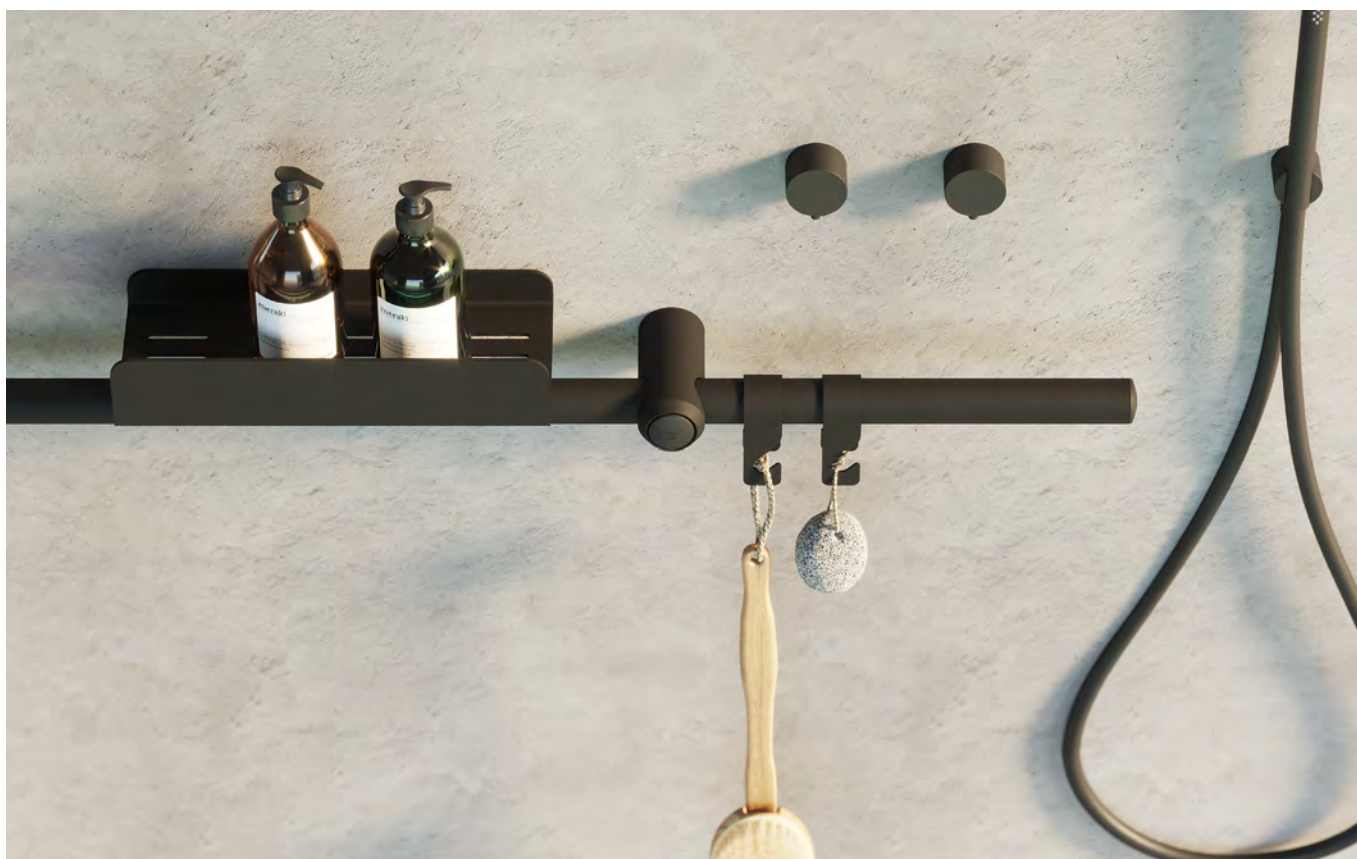

BLACK

GO CARE