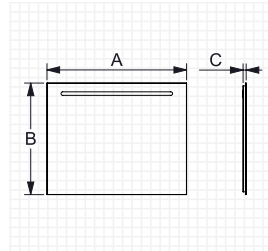

- Front LED light.
- 4mm beveled glass mirror.
- Horizontal and vertical fixation system.
- Luz LED frontal.
- Luna biselada de 4 mm.
- Sistema de colocación horizontal y vertical.

A++ **ZONE 2** **IP44** **TT** **5500°K**