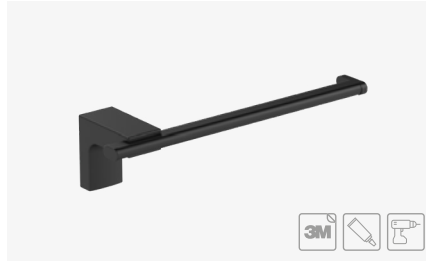

ELETECH

TOWEL BAR 350 MM. (14")
TOALLERO BARRA 350 MM.

BLACK
A: 356 mm. B: 50 mm. C: 60 mm. D: 302 mm.

Ref. 172894

OPEN TOWEL RING 200MM. (8")
TOALLERO ABIERTO 200 MM.

BLACK
A: 208 mm. B: 50 mm. C: 60 mm.

Ref. 172931