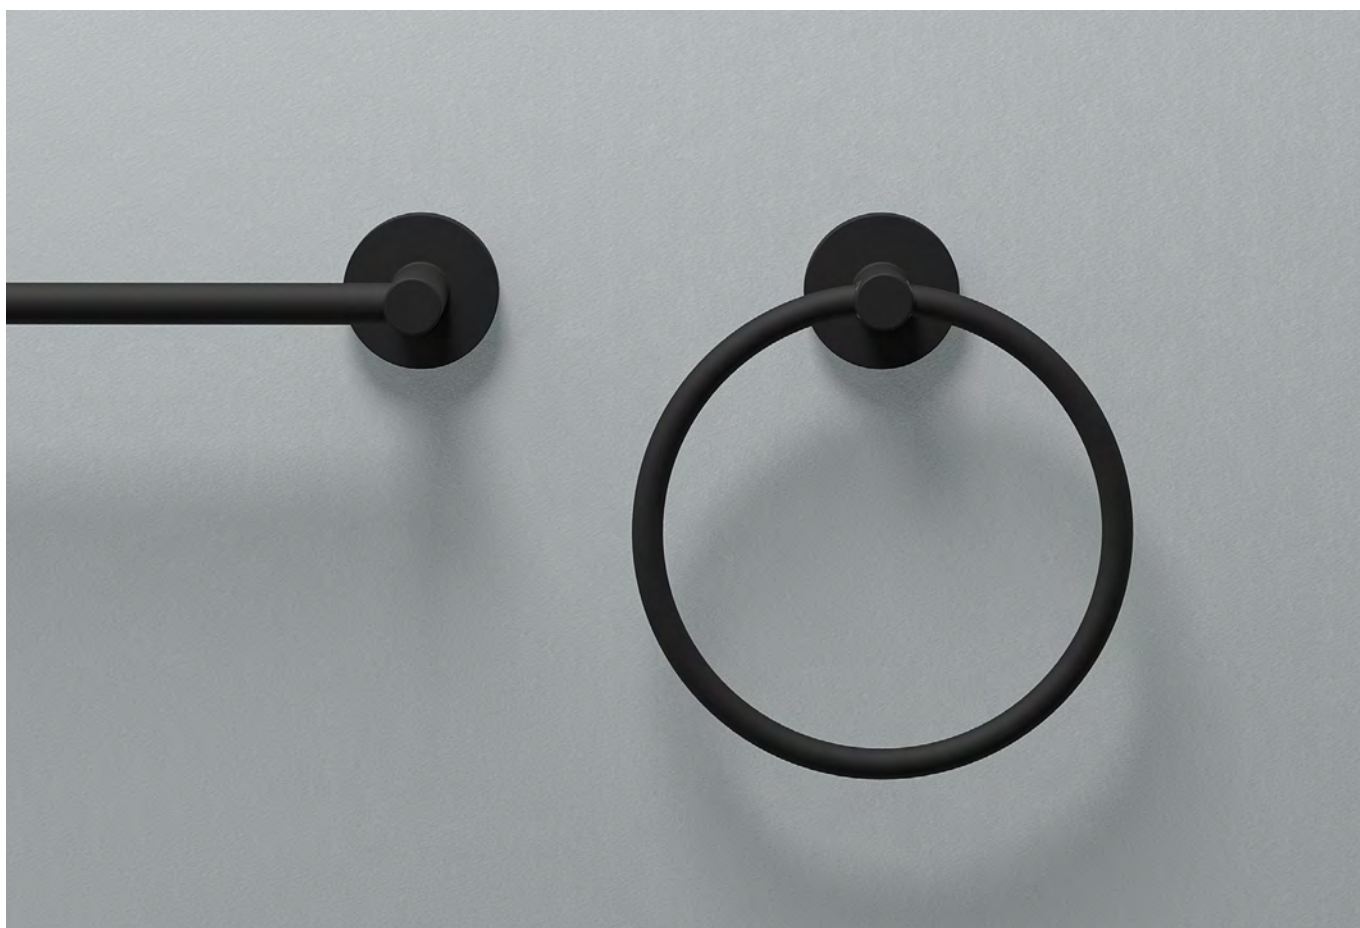

BLACK

ASTRAL