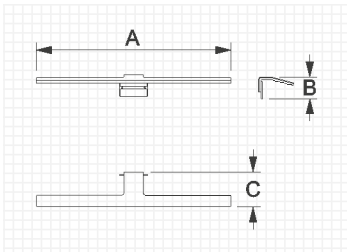

5000°K

MODEL	A (mm)	B (mm)	C (mm)	LM	Watt	Ref.
CABINET	515	57	130	554	9.5	154531
MIRROR	515	57	93	554	9.5	154494