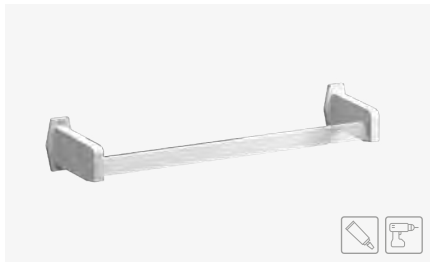

DARK EIGHTIES
A: 182 mm. B: 66 mm. C: 68 mm.

Ref. 182596

WC BRUSH SET
ESCOBILLERO

DARK EIGHTIES
A: 100 mm. B: 375 mm. C: 100 mm.

Ref. 182640

LUCE

TOWEL BAR 300 MM. (12")
TOALLERO BARRA 300 MM.

WHITE LINEN
A: 345 mm. B: 62 mm. C: 68 mm. D: 305 mm.