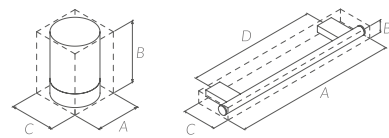

 **ADHESIVE BACKPLATE**
TRASERA ADHESIVA

SOLD SEPARATELY
SE VENDE SEPARADO

BRUSHED NICKEL
A: 45 mm. B: 70 mm. C: 4 mm.

Ref. 188253

S-CUBE

TOWEL BAR 350 MM. (14")
TOALLERO BARRA 350 MM.

CHROME
WHITE
BLACK
A: 345 mm. B: 24 mm. C: 61 mm. D: 308 mm.