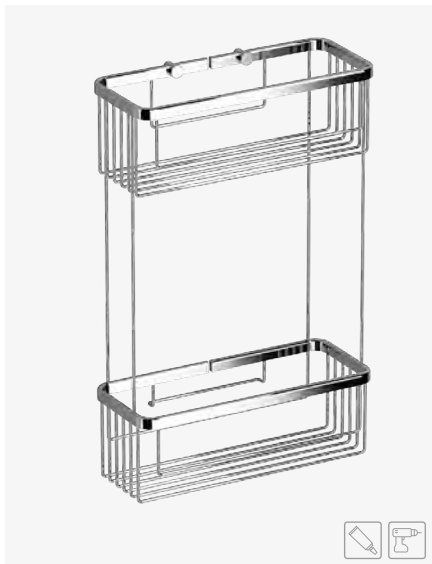

DOUBLE SQUARE SHOWER BASKET
JABONERA DUCHA RECTANGULAR DOBLE

CHROME
BLACK
A: 270 mm. B: 426 mm. C: 120,5 mm.

Ref. 189809
Ref. 189885

SHOWER ENCLOSURE BASKET
JABONERA DOBLE MAMPARA

WIPER / CON LIMPIADOR
W/O WIPER / SIN LIMPIADOR
A: 270 mm. B: 828 mm. C: 190 mm.
*Sin limpiador / Without wiper.