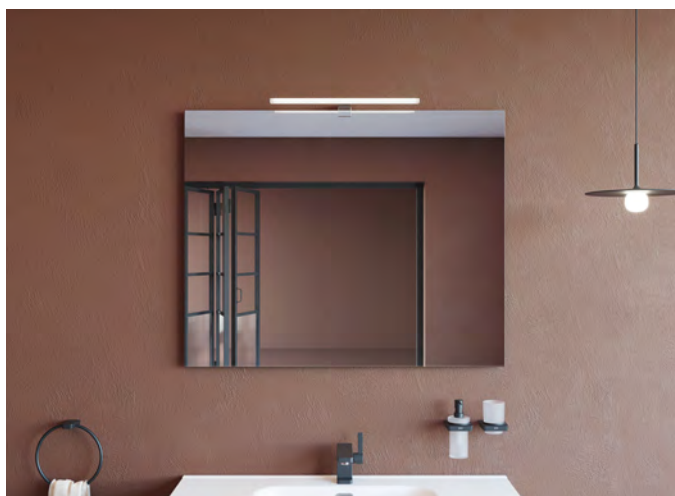

MIRRORS / ESPEJOS