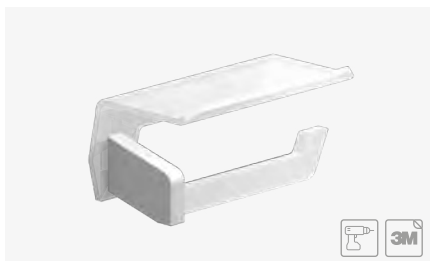

WHITE LINEN
A: 110 mm. B: 122 mm. C: 80 mm.

Ref. 182732

SOAP DISPENSER
DOSIFICADOR

WHITE LINEN
A: 65 mm. B: 218 mm. C: 88 mm.

Ref. 182725

TRAY
BANDEJA

WHITE LINEN
A: 200 mm. B: 47 mm. C: 90 mm.

Ref. 182749