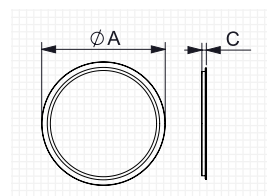

- Glass mirror with pvc aluminum frame.
- Horizontal and vertical fixation system.
- Luna con marco pvc de aluminio.
- Sistema de colocación horizontal y vertical.

LLUNA

AØ (cm)	C (cm)	Watt	LM	Ref.
80	3	20,6	2060	184767