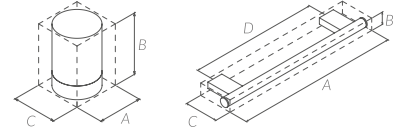

TECNO PROJECT

TOWEL BAR 300 MM. (12")
TOALLERO BARRA 300 MM.

GUN METAL
A: 330 mm. B: 50 mm. C: 64 mm. D: 280 mm.

Ref. 186228