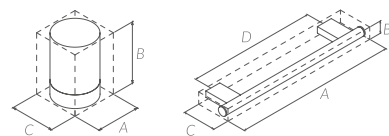

GENOA

TOWEL BAR 350 MM. (14")
TOALLERO BARRA 350 MM.

CHROME
A: 365 mm. B: 55 mm. C: 70 mm. D: 310 mm.

Ref. 107094