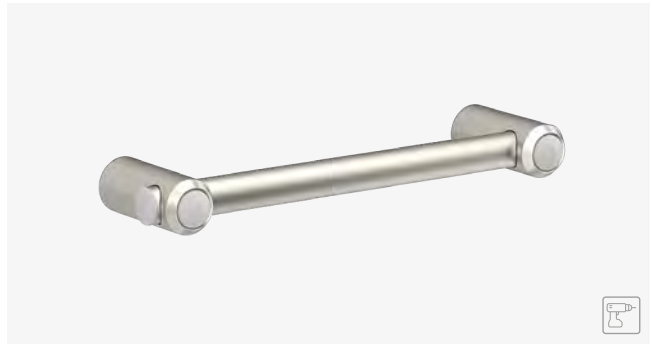

SHOWER GRAB BAR 400 MM.
BARRA SEGURIDAD 400 MM
SATIN STAINLESS STEEL
A: 412 mm. B: 45 mm. C: 108 mm. D: 350 mm.

Ref. 194384