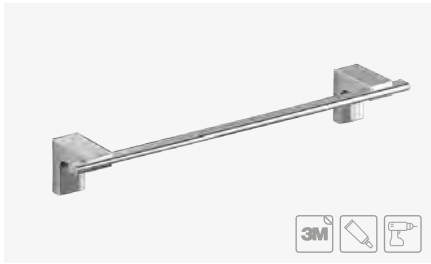

ELETECH

TOWEL BAR 350 MM. (14")
TOALLERO BARRA 350 MM.

CHROME
A: 356 mm. B: 50 mm. C: 60 mm. D: 302 mm.

Ref. 113477

OPEN TOWEL RING 200MM. (8")
TOALLERO ABIERTO 200 MM.

CHROME
A: 208 mm. B: 50 mm. C: 60 mm.