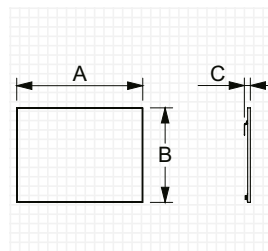

- Back LED light.
- 4mm beveled glass mirror.
- Horizontal and vertical fixation system.
- Luz LED retroiluminado.
- Luna biselada de 4 mm.
- Sistema de colocación horizontal y vertical.

A++ **ZONE 2** **IP44** **TT** **5500°K**