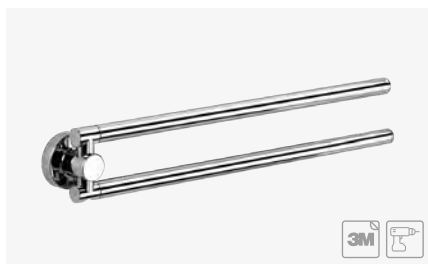

TOWEL BAR 750 MM. (30")
TOALLERO BARRA 750 MM.

CHROME
A: 790 mm. B: 50 mm. C: 61 mm. D: 740 mm.

Ref. 124473

TOWEL BAR 550 MM. (22")
TOALLERO BARRA 550 MM.

CHROME
A: 579 mm. B: 50 mm. C: 61 mm. D: 529 mm.

Ref. 128884

SWING TOWEL BAR
TOALLERO BARRA DOBLE MÓVIL

CHROME
A: 434 mm. B: 66 mm. C: 50 mm.

Ref. 116867

FIXED TOWEL BAR
TOALLERO BARRA FIJO

CHROME
A: 415 mm. B: 50 mm.

Ref. 153312

GLASS SHELF STD 500 MM. (20")
REPISA STD 500 MM.