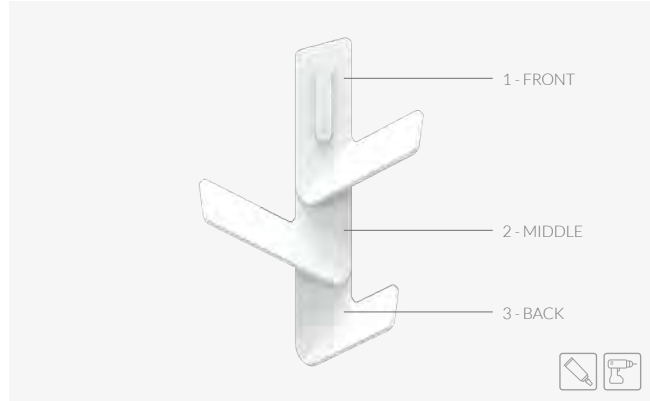

Recomendado para todo tipo de superficies lisas y rugosas de no más de 1mm. Resistente a la humedad.

FLAMA

FLAMA DOUBLE ROBE HOOK FLAMA PERCHA DOBLE

A: 135 mm. B: 155 mm. C: 68 mm

1 - FRONT	2 - BACK	
ALUM. STEEL	ALUM. STEEL	Ref. 188420
WHITE	WHITE	Ref. 188413
BLACK	BLACK	Ref. 188406
WHITE	BLACK	Ref. 188451
WHITE	ALUM. STEEL	Ref. 188468
BLACK	WHITE	Ref. 188437
BLACK	ALUM. STEEL	Ref. 188444
ALUM. STEEL	WHITE	Ref. 188482
ALUM. STEEL	BLACK	Ref. 188475