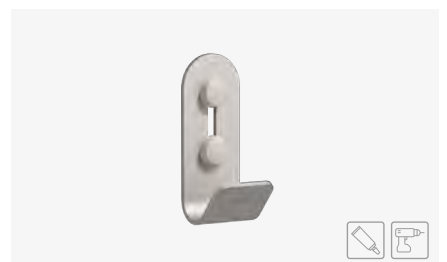

TUMBLER + HAIR STRAIGHTENER SHELF
REPISA VASO & PLANCHA

ALUMINIUM STEEL **Ref. 185634**
A: 450 mm. B: 131 mm. C: 131 mm. D: 410 mm.

TUMBLER HOLDER
SOPORTE VASO

ALUMINIUM STEEL **Ref. 185702**
A: 115 mm. B: 131 mm. C: 131 mm. D: 75 mm.

DOUBLE TUMBLER HOLDER
SOPORTE DOBLE VASO

ALUMINIUM STEEL **Ref. 185597**
A: 240 mm. B: 131 mm. C: 131 mm. D: 200 mm.

DOUBLE TUMBLER & SHELF
REPISA DOBLE VASO

ALUMINIUM STEEL **Ref. 185627**
A: 450 mm. B: 131 mm. C: 131 mm. D: 410 mm.