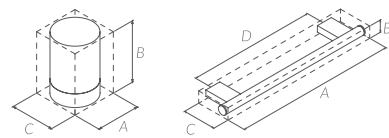

 **ADHESIVE BACKPLATE**
TRASERA ADHESIVA

SOLD SEPARATELY
SE VENDE SEPARADO

BRUSHED BRASS
A: 45 mm. B: 70 mm. C: 4 mm.

Ref. 195572

S-CUBE

TOWEL BAR 350 MM. (14")
TOALLERO BARRA 350 MM.

GUN METAL
A: 345 mm. B: 24 mm. C: 61 mm. D: 308