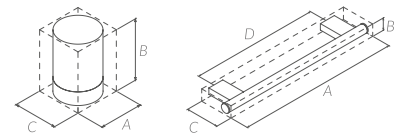

DARK EIGHTIES
A: 182 mm. B: 66 mm. C: 68 mm.

Ref. 182596

WC BRUSH SET
ESCOBILLERO

DARK EIGHTIES
A: 100 mm. B: 375 mm. C: 100 mm.

Ref. 182640

LUCE

TOWEL BAR 300 MM. (12")
TOALLERO BARRA 300 MM.

WHITE LINEN
A: 345 mm. B: 62 mm. C: 68 mm. D: 305 mm.