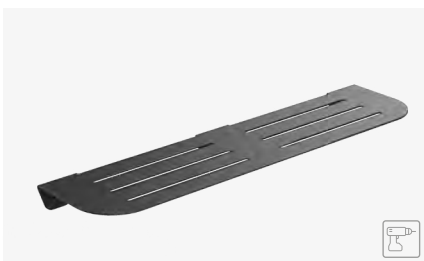

METAL SHELF 500 MM.
REPISA METAL 500MM.

BLACK
A: 500 mm. B: 35 mm. C: 125 mm. D: 225 mm.

Ref. 194247