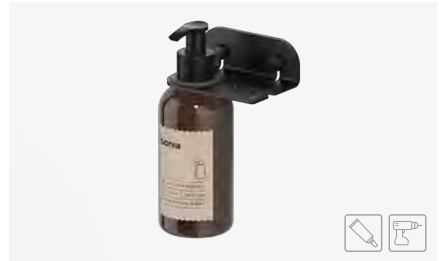

BLACK
A: 600 mm. B: 94 mm. C: 275 mm. D: 524 mm.

Ref. 185467

TOOTHBRUSH HOLDER
SOPORTE CEPILLERO

BLACK
A: 120 mm. B: 84 mm. C: 92 mm. D: 75 mm.

Ref. 185283

SOAP DISPENSER & ROBE HOOK
DOSIFICADOR & COLGADOR