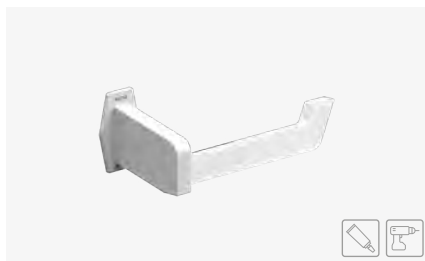

OPEN TOILET ROLL HOLDER
PORTARROLLOS ABIERTO

WHITE LINEN
A: 182 mm. B: 66 mm. C: 68 mm.

Ref. 182701