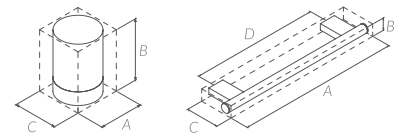

ELETECH

TOWEL BAR 350 MM. (14")
TOALLERO BARRA 350 MM.

CHROME
A: 356 mm. B: 50 mm. C: 60 mm. D: 302 mm.

Ref. 113477

OPEN TOWEL RING 200MM. (8")
TOALLERO ABIERTO 200 MM.

CHROME
A: 208 mm. B: 50 mm. C: 60 mm.