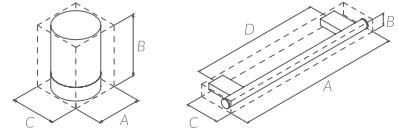

S5

TOWEL BAR 300 MM. (12")
TOALLERO BARRA 300 MM.

POL. ST. STEEL / INOX PULIDO
BLACK
A: 300 mm. B: 40 mm. C: 79 mm. D: 155 mm.

Ref. 152995
Ref. 176434