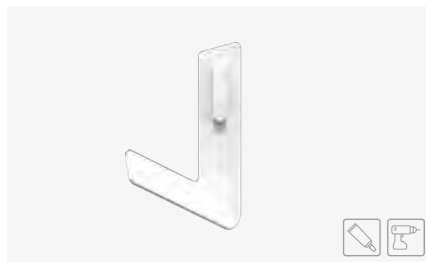

FLAMA MEDIUM ROBE HOOK
FLAMA PERCHA MEDIANA

WHITE
A: 94 mm. B: 155 mm. C: 68 mm.

Ref. 186167