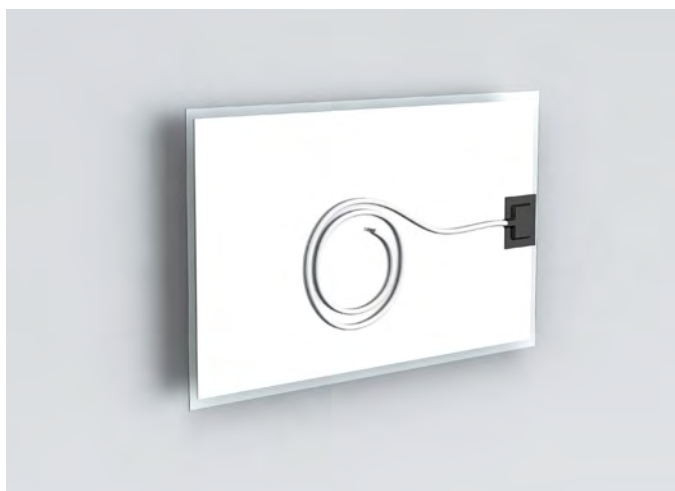

MIRRORS / ESPEJOS

BASIC

A (cm)	B (cm)	C (cm)	Ref.
80	50	2	189816
80	60	2	154296
90	70	2	154302
100	40	2	119370
100	80	2	154319
120	80	2	189823

- 4mm beveled glass mirror.
- Horizontal and vertical fixation system.
- Luna biselada de 4 mm.
- Sistema de instalación vertical y horizontal.

BASIC

AØ(cm)	C (cm)	Ref.
60	3	184835
80	3	184842

- 4mm polished edge glass.
- Luna canto pulido 4 mm.

DEMISTER KIT

A (cm)	B (cm)	C (cm)	Ref.
50	30	0,6	161980