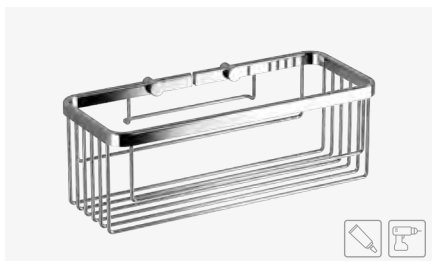

SQUARE SHOWER BASKET
JABONERA DUCHA RECTANGULAR

CHROME
BLACK
A: 270 mm. B: 97 mm. C: 120,5 mm.

Ref. 189786
Ref. 189861