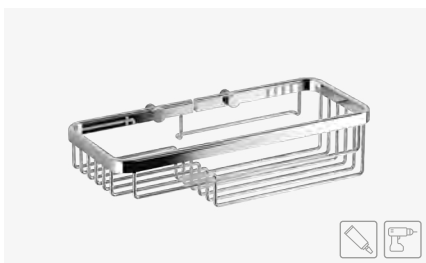

POL. ST. STEEL / INOX PULIDO
BLACK
A: 225 mm. B: 40 mm. C: 160 mm. D: 65 mm.

Ref. 141517
Ref. 176519

SQUARE SHOWER BASKET
JABONERA DUCHA CUADRADA

CHROME
BLACK
A: 170 mm. B: 34 mm. C: 104 mm. D: 160 mm.

Ref. 052936
Ref. 182824