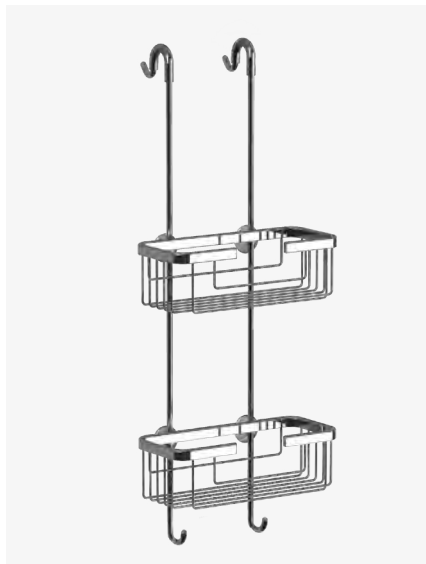

DOUBLE SQUARE SHOWER BASKET
JABONERA DUCHA RECTANGULAR DOBLE

CHROME
BLACK
A: 270 mm. B: 426 mm. C: 120,5 mm.

Ref. 189809
Ref. 189885

SHOWER ENCLOSURE BASKET
JABONERA DOBLE MAMPARA

WIPER / CON LIMPIADOR
W/O WIPER / SIN LIMPIADOR
A: 270 mm. B: 828 mm. C: 190 mm.
*Sin limpiador / Without wiper.