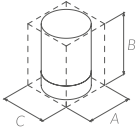

CHROME
A: 140 mm. B: 80 mm. C: 70 mm.

Ref. 107698

OPEN TOILET ROLL HOLDER
PORTARROLLOS ABIERTO

CHROME
A: 198 mm. B: 58 mm. C: 70 mm.

Ref. 107841

SPARE PARTS

REPUESTOS

LUCE
WC BRUSH / ESCOBILLA