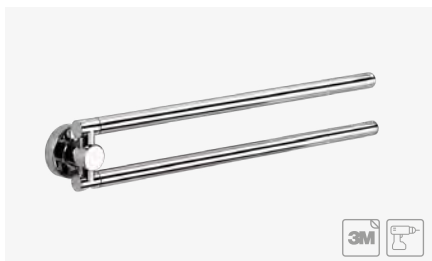

TOWEL BAR 300 MM. (12")
TOALLERO BARRA 300 MM.

BRUSHED GOLD
A: 330 mm. B: 50 mm. C: 64 mm. D: 280 mm.

Ref. 183432

TOWEL BAR 500 MM. (20")
TOALLERO BARRA 500 MM.

BRUSHED GOLD
A: 510 mm. B: 50 mm. C: 64 mm. D: 460 mm.

Ref. 118021

TOWEL BAR 500 MM. (20")
TOALLERO BARRA 500 MM.

CHROME
WHITE
BLACK
A: 510 mm. B: 50 mm. C: 64 mm. D: 460 mm.

Ref. 116805
Ref. 166077
Ref. 166190

TOWEL BAR 900 MM. (35")
TOALLERO BARRA 900 MM.

CHROME
A: 900 mm. B: 64 mm. C: 50 mm. D: 860 mm.

Ref. 120468

DOUBLE TOWEL BAR 750 MM. (30")
TOALLERO BARRA DOBLE 750 MM.

CHROME
A: 790 mm. B: 50 mm. C: 122 mm. D: 740 mm.

Ref. 118038

TOWEL BAR 600 MM. (24")
TOALLERO BARRA 600 MM.

CHROME
WHITE
BLACK
A: 660 mm. B: 50 mm. C: 64 mm. D: 610 mm.

Ref. 116812
Ref. 166084
Ref. 166206

DOUBLE TOWEL BAR 900 MM. (35")
TOALLERO BARRA DOBLE 900 MM.

CHROME
A: 910 mm. B: 50 mm. C: 122 mm. D: 860 mm.

Ref. 159581

SWING TOWEL BAR
TOALLERO BARRA DOBLE MÓVIL

CHROME
A: 434 mm. B: 66 mm. C: 50 mm.