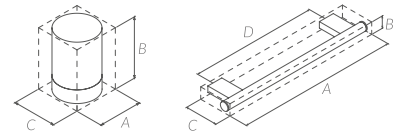

S-CUBE

TOWEL BAR 350 MM. (14")
TOALLERO BARRA 350 MM.

BRUSHED GOLD
A: 345 mm. B: 24 mm. C: 61 mm. D: 308

Ref. 182046