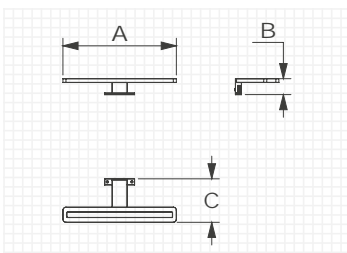

6000°K

A (mm)	B (mm)	C (mm)	LM	Watt	Ref.
300	42	115	550	7	177585
450	42	115	600	7	177592
600	42	115	1275	17	177608