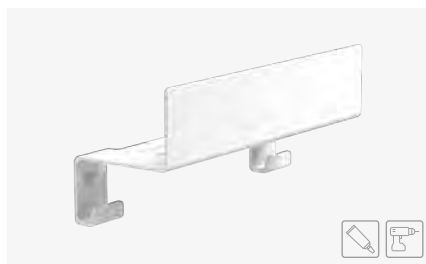

SHOWER SHELF
REPISA DUCHA

WHITE
A: 300 mm. B: 127 mm. C: 100 mm. D: 260

Ref. 195220