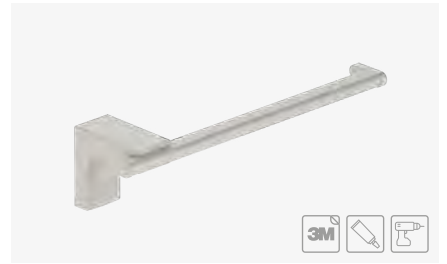

OPEN TOWEL RING 200 MM. (8")
TOALLERO ABIERTO 200 MM.

GREY SILK
A: 208 mm. B: 50 mm. C: 60 mm.

Ref. 195251