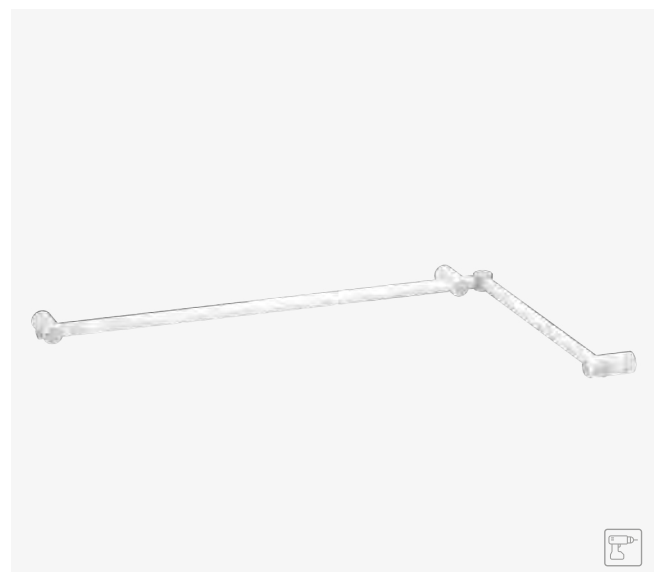

ANGLE SAFETY BAR 1000X500 MM.
BARRA SEGURIDAD CORNER 1000X500 MM

WHITE
A: 636 mm. B: 1036 mm. C: 108 mm.

Ref. 194704