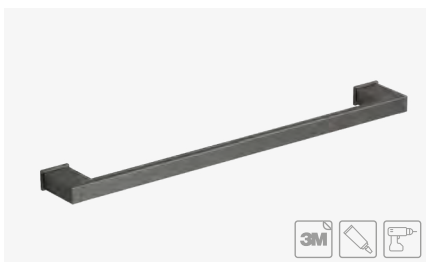

 **ADHESIVE BACKPLATE**
TRASERA ADHESIVA

SOLD SEPARATELY
SE VENDE SEPARADO

BRUSHED BRASS
A: 45 mm. B: 70 mm. C: 4 mm.

Ref. 195572

S-CUBE

TOWEL BAR 350 MM. (14")
TOALLERO BARRA 350 MM.

GUN METAL
A: 345 mm. B: 24 mm. C: 61 mm. D: 308

Ref. 195442

TOWEL BAR 500 MM. (20")
TOALLERO BARRA 500 MM.

GUN METAL
A: 497 mm. B: 24 mm. C: 61 mm. D: 460

Ref. 195459

OPEN TOWEL RING 200 MM. (8")
TOALLERO ABIERTO 200 MM.

GUN METAL
A: 232 mm. B: 24 mm. C: 61 mm.