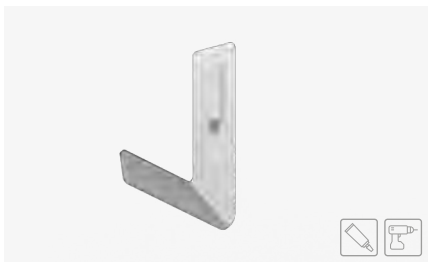

FLAMA MEDIUM ROBE HOOK
FLAMA PERCHA MEDIANA

ALUMINIUM STEEL
A: 94 mm. B: 155 mm. C: 68 mm.

Ref. 188383