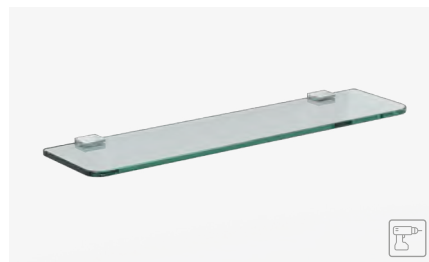

CHROME
BLACK
A: 136 mm. B: 99 mm. C: 80 mm.

Ref. 161034
Ref. 166473

OPEN TOILET ROLL HOLDER
PORTARROLLOS ABIERTO

CHROME
BLACK
A: 158 mm. B: 46 mm. C: 68 mm.

Ref. 161027
Ref. 166480

GLASS SHELF STD 500 MM. (20")
REPISA CRISTAL STD 500 MM.