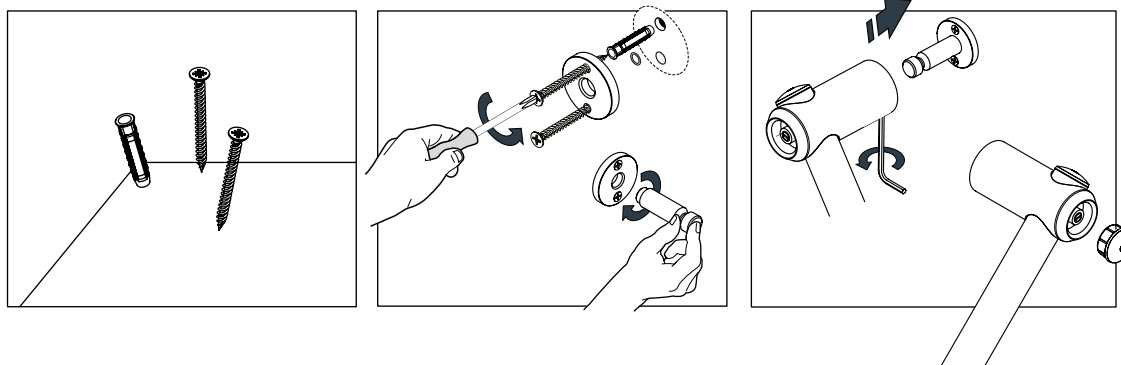

Installation with screws and drilling.
Instalación con tornillería y taladro.

Kit included
Kit incluido