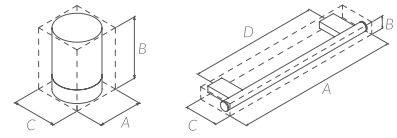

ELETECH

TOWEL BAR 350 MM. (14")
TOALLERO BARRA 350 MM.

WHITE
A: 356 mm. B: 50 mm. C: 60 mm. D: 302 mm.

Ref. 195084

OPEN TOWEL RING 200MM. (8")
TOALLERO ABIERTO 200 MM.

WHITE
A: 208 mm. B: 50 mm. C: 60 mm.

Ref. 195268