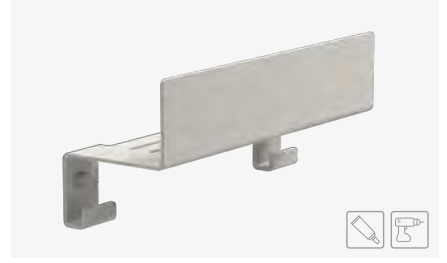

SHOWER SHELF
REPISA DUCHA

GREY SILK
A: 300 mm. B: 127 mm. C: 100 mm. D: 260 mm.

Ref. 195213