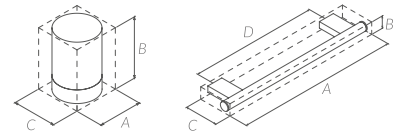

White
Blanco

Chrome
Cromo

ELETECH

TOWEL BAR 350 MM. (14")
TOALLERO BARRA 350 MM.

GREEN MIST
A: 356 mm. B: 50 mm. C: 60 mm. D: 302 mm.

Ref. 195060

TOWEL BAR 500 MM. (20")
TOALLERO BARRA 500 MM.

GREEN MIST
A: 510 mm. B: 50 mm. C: 64 mm. D: 460 mm.