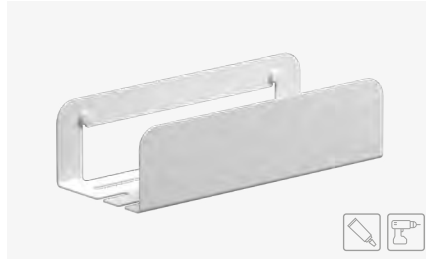

DEEP SHOWER SHELF
REPISA PROFUNDA DUCHA

WHITE
A: 300 mm. B: 82 mm. C: 124 mm. D: 236 mm.

Ref. 185092