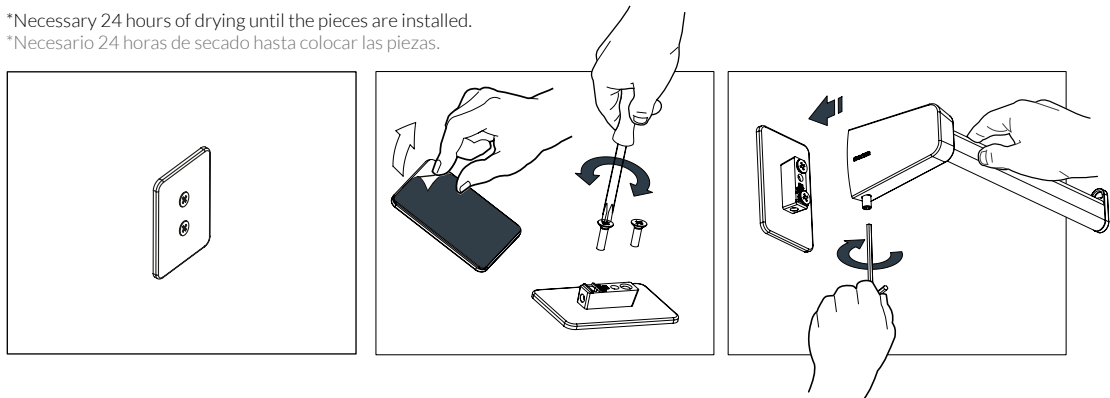

3M adhesive backplate:
Trasera adhesiva 3M:

Sold separately
Se vende por separado

*Necessary 24 hours of drying until the pieces are installed.
*Necesario 24 horas de secado hasta colocar las piezas.