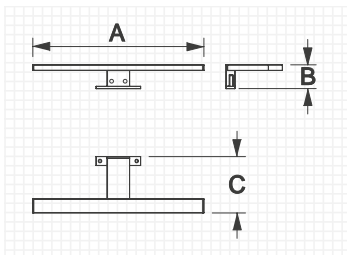

A++ **ZONE 2** **IP44** **TT** **6000°K**

- Installation screwed or clipped on mirror, clip hardware included.
- Colocación atornillado a espejo o con pinzas sobre luna. Pinza incl.

MODEL	A (mm)	B (mm)	C (mm)	LM	W	Finish	Ref.
F12	300	42	115	550	7	CHROME	162048
F12	300	42	115	550	7	BLACK	189984
F13	450	42	115	600	7	CHROME	162055
F14	600	42	103	1275	14	CHROME	191277
F18	300	42	115	400	5,4	CHROME	164288