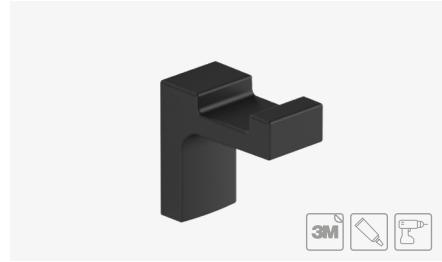

ELETECH

TOWEL BAR 350 MM. (14")
TOALLERO BARRA 350 MM.

BLACK
A: 356 mm. B: 50 mm. C: 60 mm. D: 302 mm.

Ref. 172894

OPEN TOWEL RING 200MM. (8")
TOALLERO ABIERTO 200 MM.

BLACK
A: 208 mm. B: 50 mm. C: 60 mm.

Ref. 172931