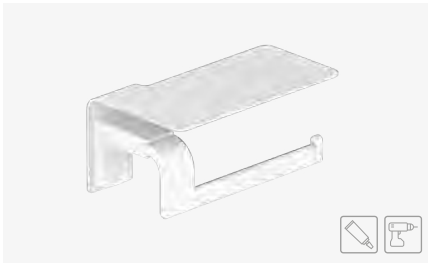

INSTALLATION INSTALACIÓN

- **ADHESIVE BLACKPLATE**
  TRASERA ADHESIVA
- **BATHFIX GLUE FIX KIT**
  KIT GEL ADHESIVO BATHFIX
- **CLASSIC DRILL KIT**
  KIT ATORNILLADO CLÁSICO

Sold separately
Se vende por separado

Kit included
Kit incluido

Kit included
Kit incluido

TOILET ROLL HOLDER & SHELF PORTARROLLOS REPISA

WHITE
A: 160 mm. B: 75 mm. C: 95 mm.

Ref. 195152