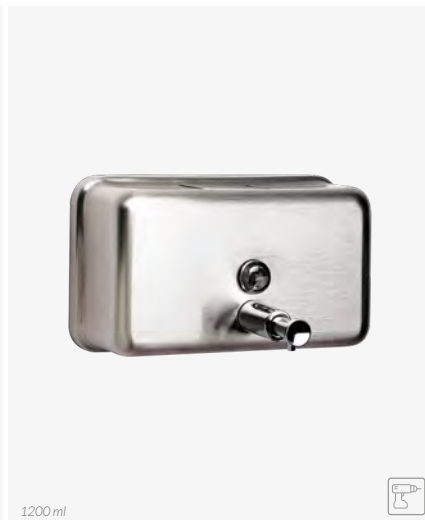

POL. ST. STEEL / INOX PULIDO
SAT. ST. STEEL / INOX SATINADO

A: 121 mm. B: 208 mm. C: 130 mm.

Ref. 132706
Ref. 118113

1200 ml

SOAP DISPENSER HORIZONTAL DOSIFICADOR PARED HORIZONTAL

POL. ST. STEEL / INOX PULIDO