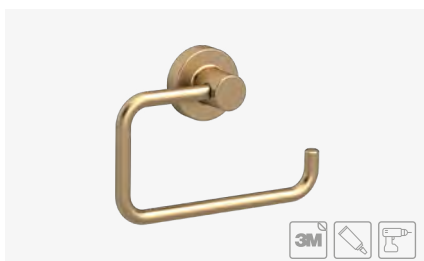

TECNO PROJECT

TOWEL BAR 300 MM. (12")
TOALLERO BARRA 300 MM.

BRUSHED BRASS
A: 330 mm. B: 50 mm. C: 64 mm. D: 280 mm.

Ref. 194926

TOWEL BAR 500 MM. (20")
TOALLERO BARRA 500 MM.

BRUSHED BRASS
A: 510 mm. B: 50 mm. C: 64 mm. D: 460 mm.

Ref. 194933

ROBE HOOK Ø25
PERCHA Ø25

BRUSHED BRASS
A: 25 mm. B: 25 mm. C: 34 mm.

Ref. 194957

TOILET ROLL HOLDER
PORTARROLLOS CON TAPA

BRUSHED BRASS
A: 136 mm. B: 114 mm. C: 62 mm.

Ref. 194964

OPEN TOWEL RING 160 MM.
TOALLERO ABIERTO 160 MM.

BRUSHED BRASS
A: 160 mm. B: 110 mm. C: 41 mm.

Ref. 194940

OPEN TOILET ROLL HOLDER
PORTARROLLOS ABIERTO

BRUSHED BRASS
A: 178 mm. B: 50 mm. C: 63 mm.

Ref. 193615

 **BATHFIX - GLUE ADHESIVE**
BATHFIX - GEL ADHESIVO