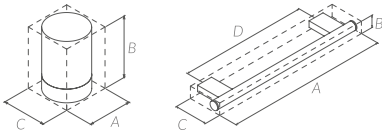

BLACK
A: 260 mm. B: 303 mm. C: 150 mm.

Ref. 174188

HAND DRYER POWER PLUS
SECAMANOS POWER PLUS

POL. ST. STEEL / INOX PULIDO
SAT. ST. STEEL / INOX SATINADO
A: 260 mm. B: 303 mm. C: 150 mm.

Ref. 195862
Ref. 195879