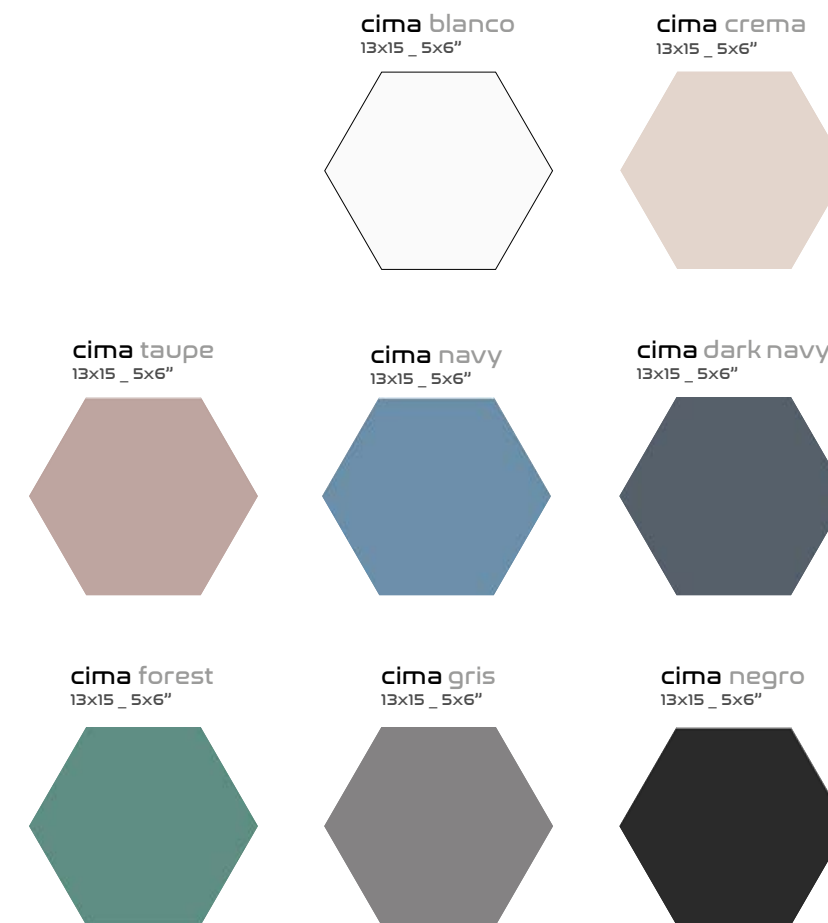

cima dark navy 13x15 - 5"x6"

SENZIA

108

cima crema 13x15 \_ 5"x6"

CIMA

PO

pavimento floor tile  
porcelánico porcelain  
no rectificado non rectified  
mate matt

109

kezma blanco  
7,5x30 \_ 3x12"

kezma blanco mate  
7,5x30 \_ 3x12"

kezma perla  
7,5x30 \_ 3x12"

kezma jade  
7,5x30 \_ 3x12"

kezma gris  
7,5x30 \_ 3x12"

kezma petróleo  
7,5x30 \_ 3x12"

kezma marengo  
7,5x30 \_ 3x12"