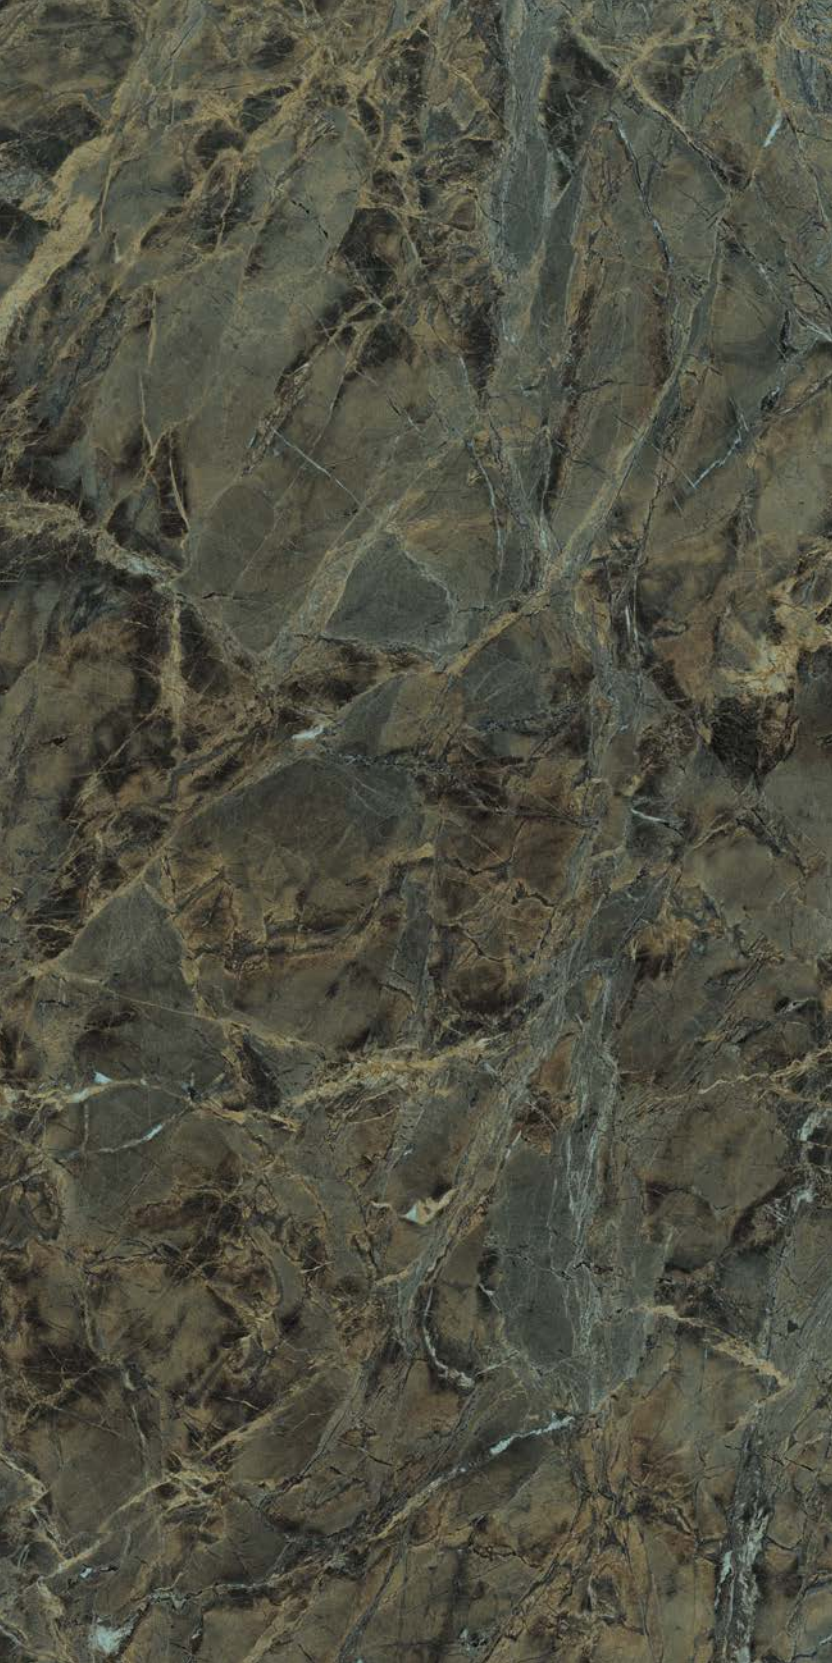

## Formati • Sizes

**162x324x1,2**

MAEJ Verde Borgogna Lux  
MAMS Verde Borgogna Lux Stuociato/With Mesh

**160x320x0,6**

MAFT Verde Borgogna Lux  
MAMG Verde Borgogna Lux Stuociato/With Mesh