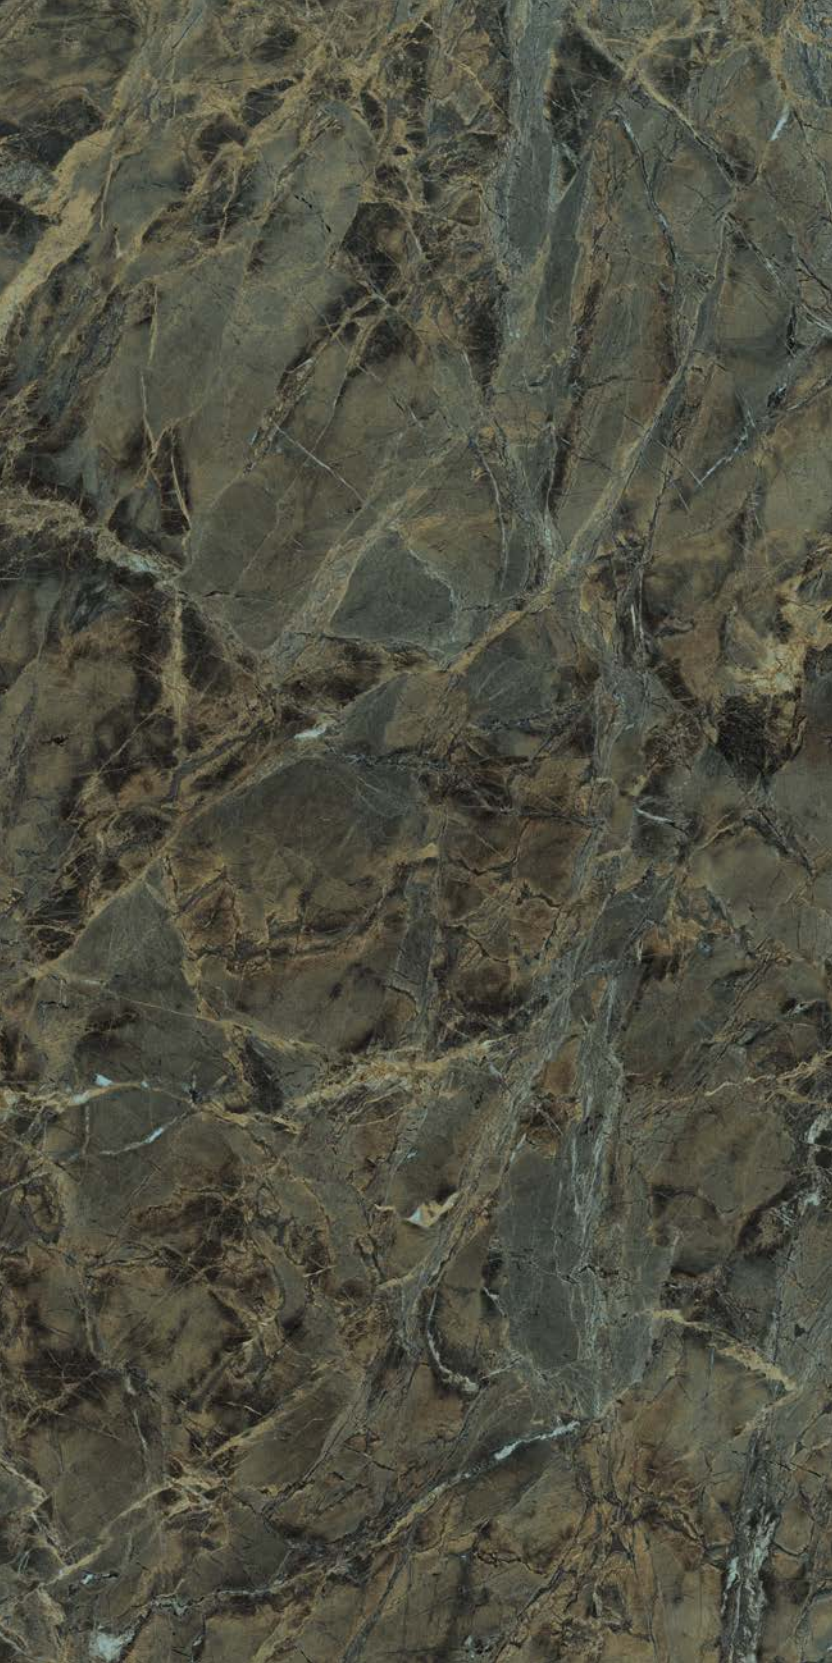

## Formati • Sizes

**162x324x1,2**

MAER Verde Cipollino Satin

MAMW Verde Cipollino Satin Stuociato/With Mesh

**160x320x0,6**

MAFW Verde Cipollino Satin

MAML Verde Cipollino Satin Stuociato/With Mesh