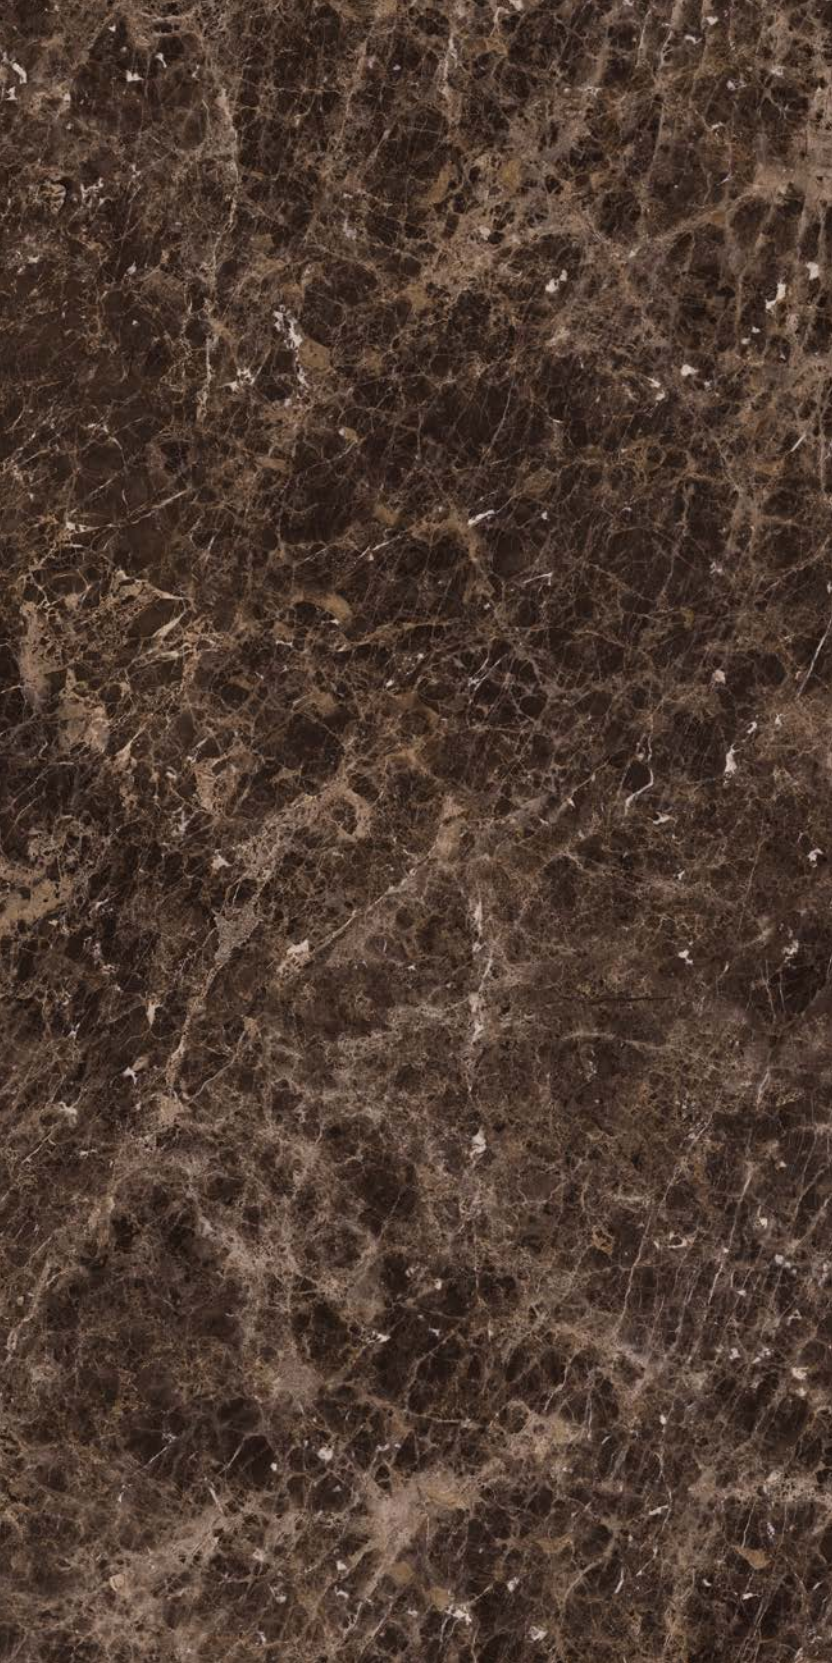

## Formati • Sizes

**162x324x1,2**

MCFS Emperador Lux

MCS8 Emperador Lux Stuoiato/With Mesh

**160x320x0,6**

MCKX Emperador Lux

MCLY Emperador Lux Stuoiato/With Mesh