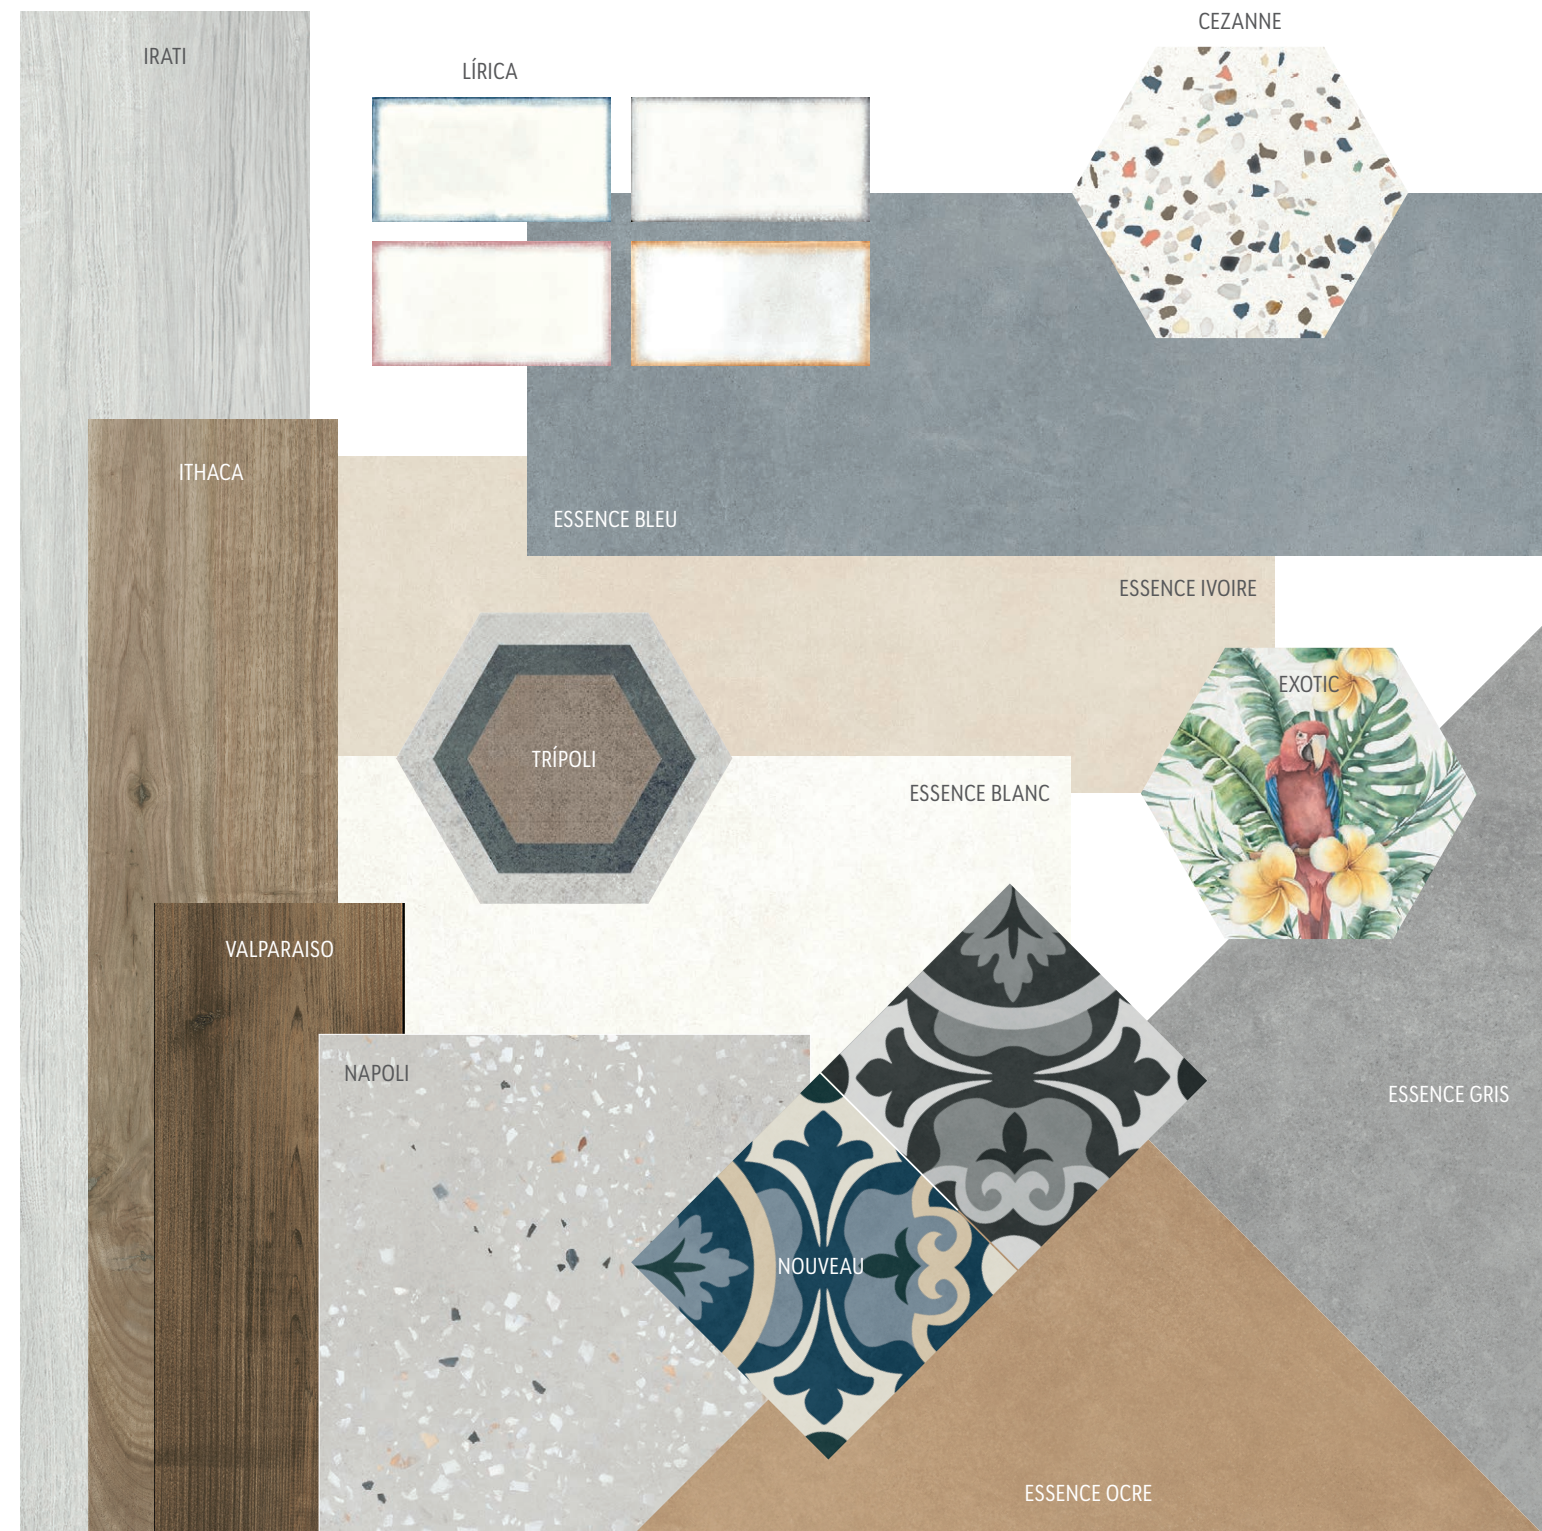

PERFECT MATCH COMBINACIÓN PERFECTA

Déjate inspirar por nuestras propuestas y consigue el *perfect match* para tu salón, cocina, baño, dormitorio o espacio exterior. Puedes, o bien mezclar nuestros insólitos relieves y decorados con sus bases, o bien contraponer piedras, cementos y monocolor con pavimentos como la madera.

Y si eres de los más osados/as... ¡La respuesta es Creative!
Desde luego, las opciones de combinación son infinitas. ¿Te atreves?

Be inspired by our new range and get the perfect finish for your living room, kitchen, bathroom, bedroom or outdoor space. You can mix and match our unique patterns and reliefs with more minimalist finishes, or contrast a monochrome look, stone or cement with wooden flooring.

And if you're feeling a bit more daring, get creative!
After all, the combination options are endless. How bold do you dare to go?