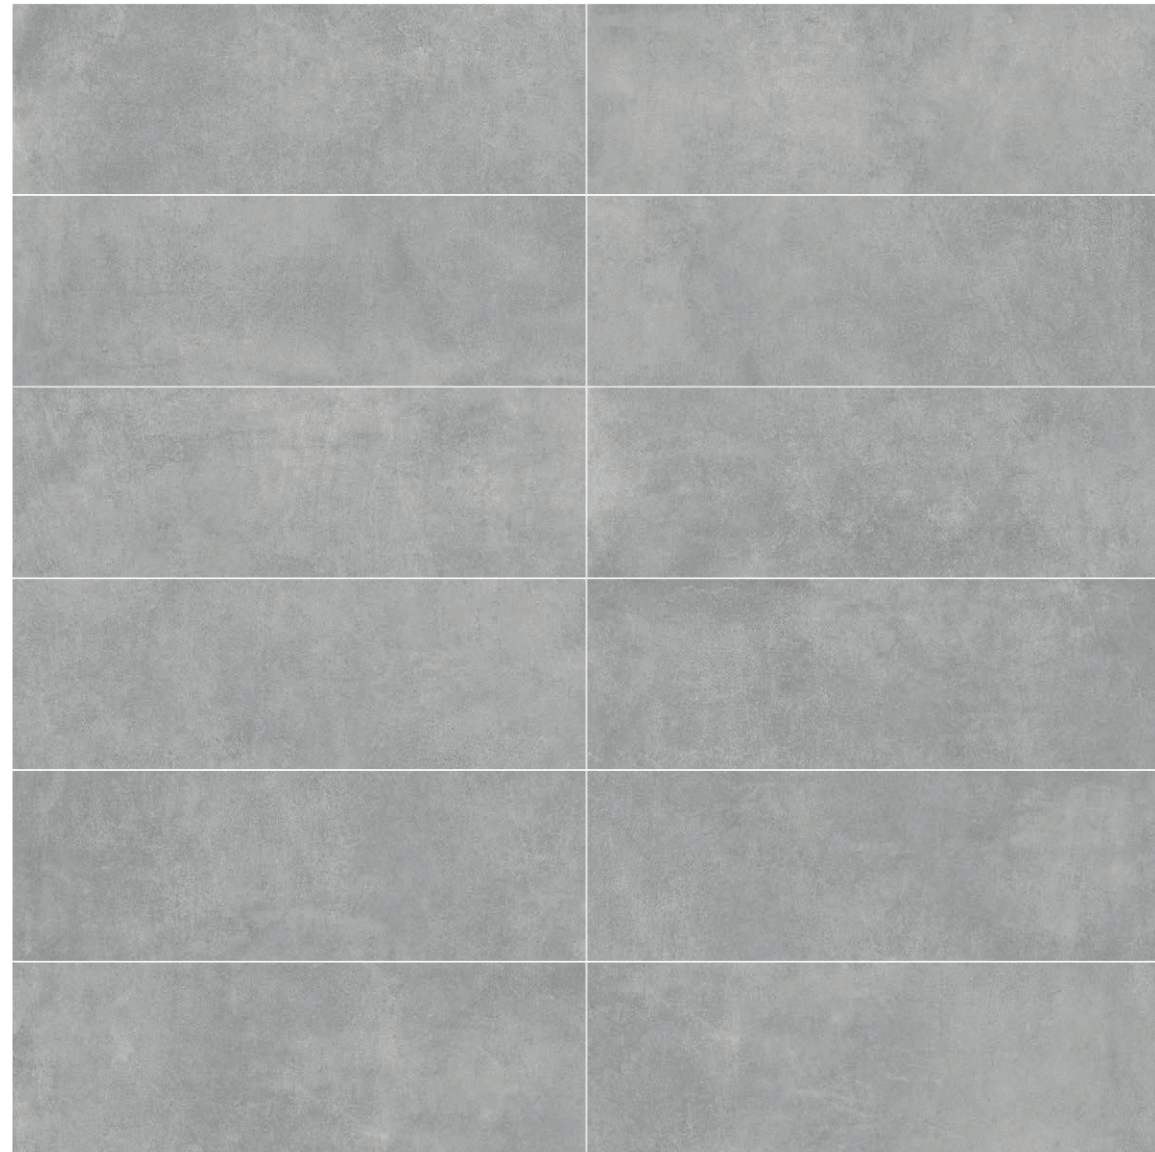

Chromatic Variation · Variación gráfica

V2

Slight Variation
Ligera Variación

WALL
Essence Ocre Matt 29,5x90 Rect. / Essence Ocre Decor Matt 29,5x90 Rect.
FLOOR
Ithaca Natural Matt 23x120