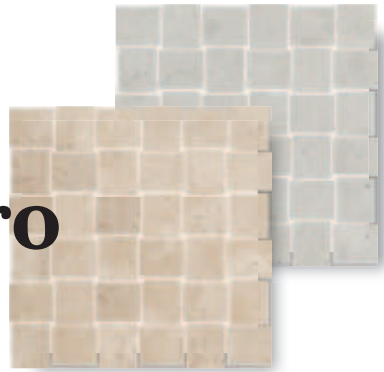

Campaspero
GREIGE

Campaspero
SAND

WALL - **CAMPASPERO SAND MATT 29,5 x 90 RECT.** | **ESSENCE BLANC MATT 29,5 x 90 RECT.**
FLOOR - **CAMPASPERO SAND MATT 59,5 x 59,5 RECT.**

Campaspero

Mosaic Windmill

30,4 x 30,4 · 12" x 12"