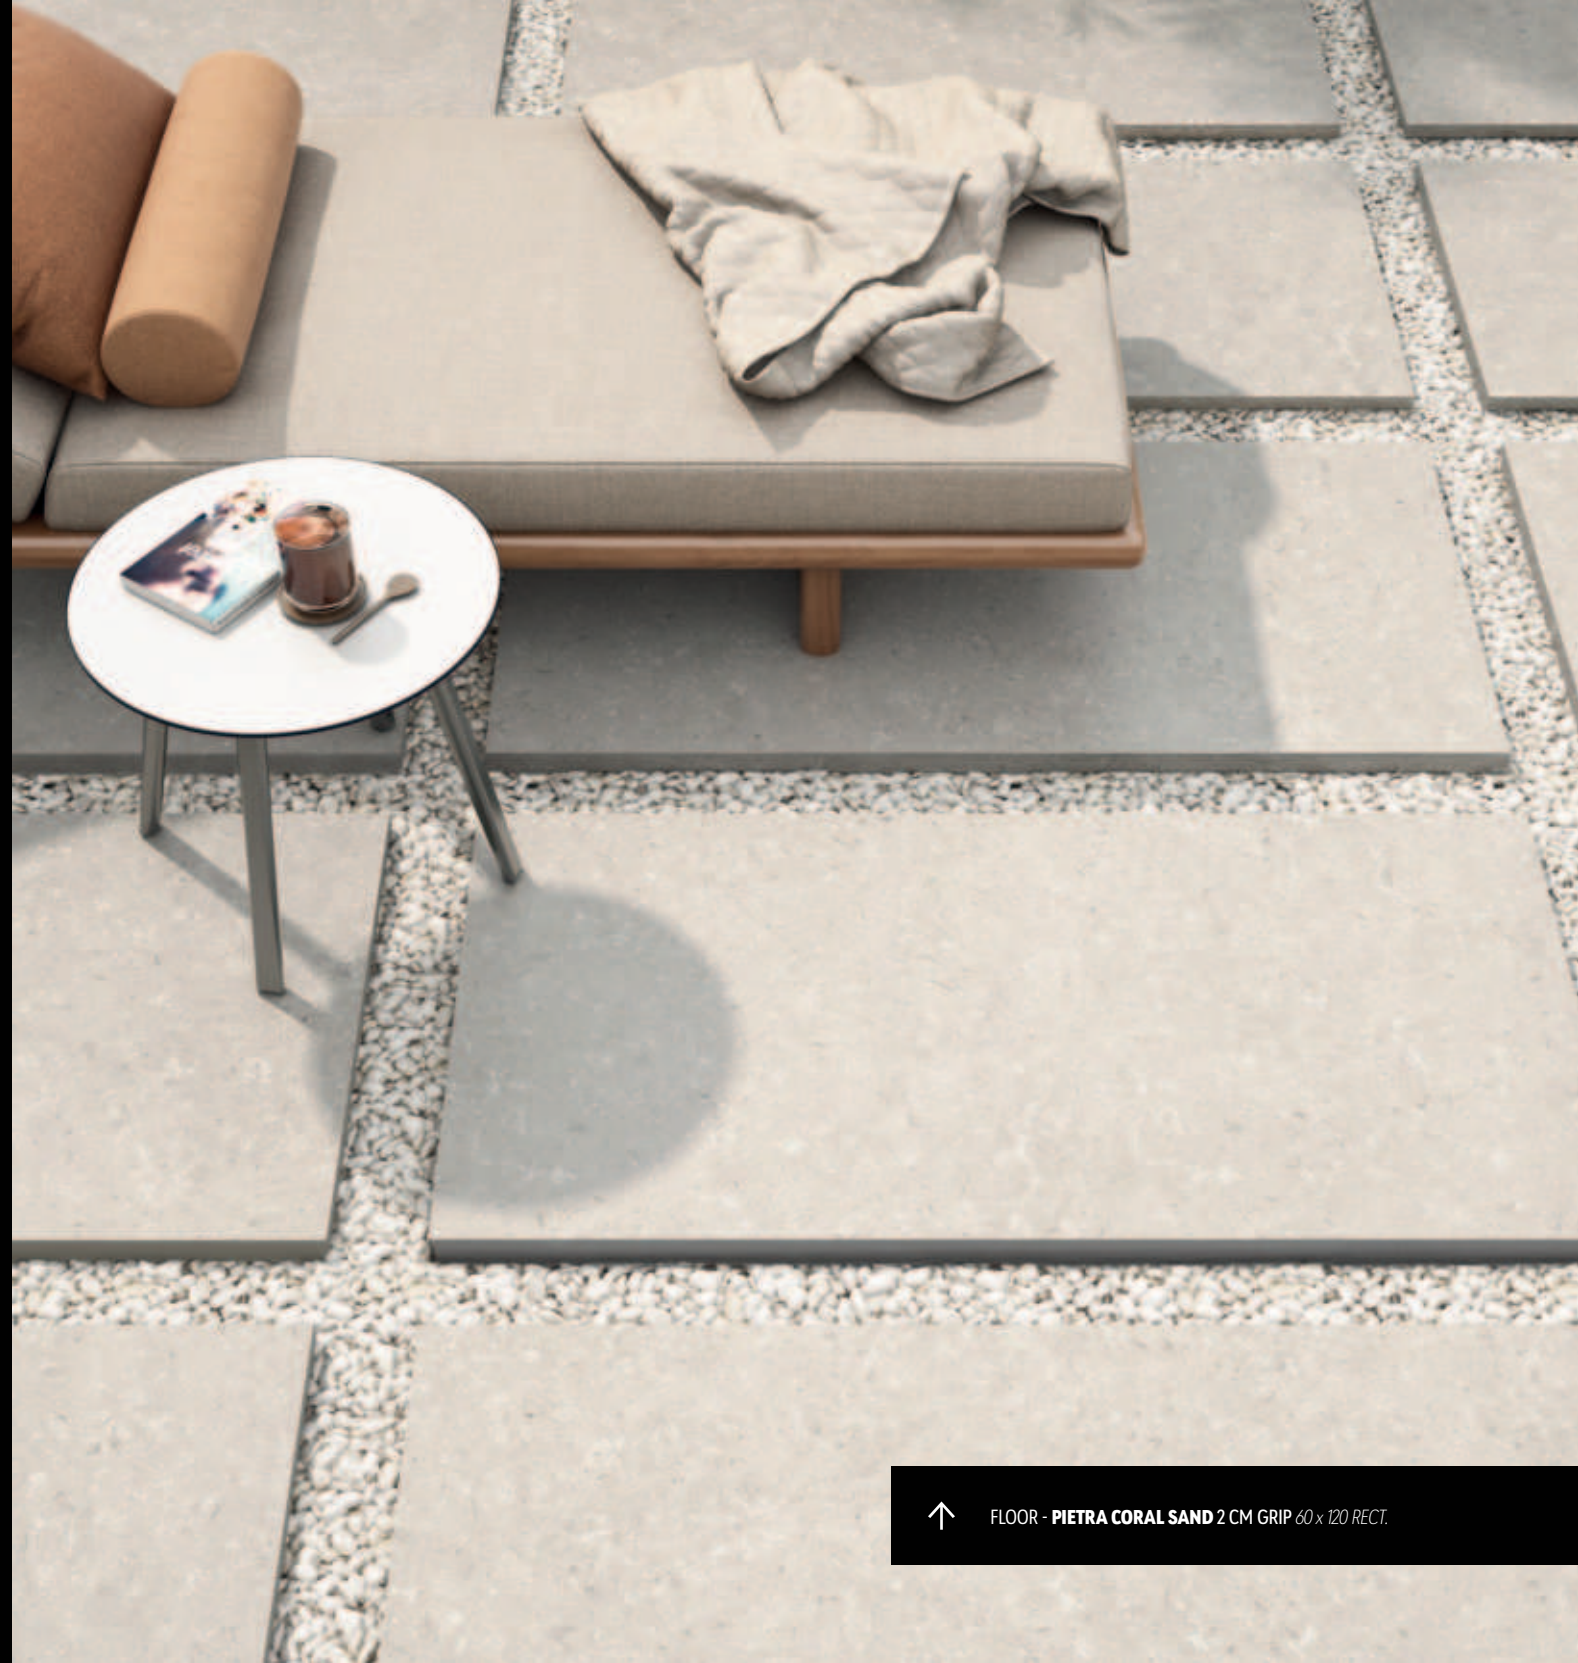

FLOOR - PIETRA CORAL SAND 2 CM GRIP 60 x 120 RECT.

Pietra Coral

| EVOLVING STONE |

Un tributo a la belleza de los océanos

A tribute to the beauty of the oceans

A través de la fusión de los fósiles, esta colección cautiva los sentidos y te transporta a un mundo sereno y sofisticado.

Cada pieza está diseñada para capturar la esencia de esta piedra conocida por su singularidad y elegancia. Se convierte en el elemento central de cualquier espacio y eleva el diseño de interiores a otro nivel.

La belleza de la naturaleza se fusiona con la resistencia y durabilidad, creando una combinación perfecta para aquellos que buscan un estilo atemporal en sus espacios.

La serie Pietra Coral irrumpe de nuevo en nuestro catálogo presentando su nueva propuesta de espesor 2cm.

Through a fusion of fossils, this collection enchants the senses and transports you to a tranquil, sophisticated world. Each piece is designed to capture the essence of this stone, which is famed for its unique nature and elegance. It becomes a central component in any space and takes interior design to another level.

Nature's beauty combines with strength and durability to create a perfect combination for those seeking timeless style in their spaces.

The Pietra Coral series appears again in our catalogue presenting its new 2cm thick proposal.