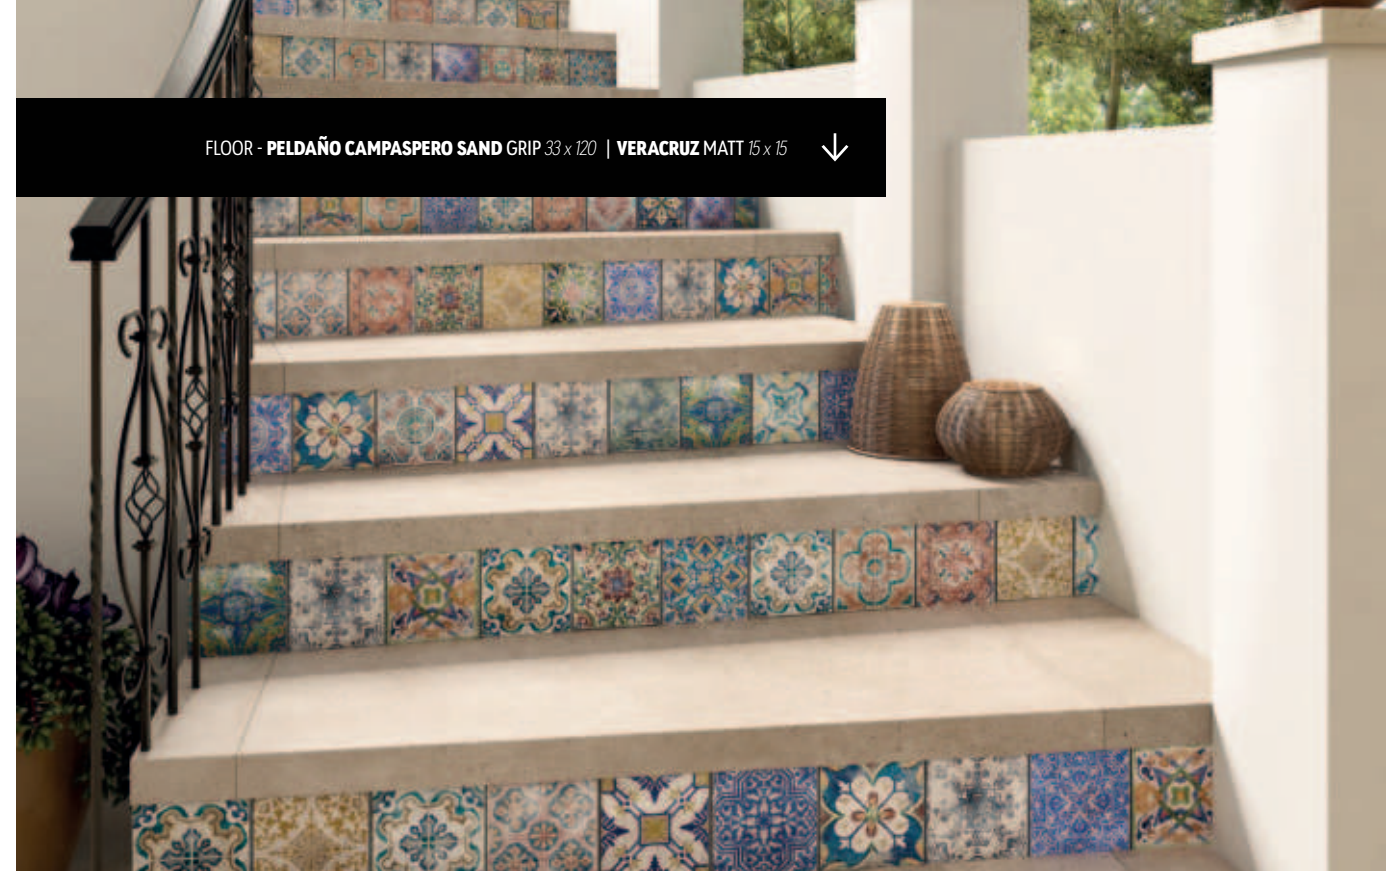

Campaspero Faces
GREIGE

PIEZAS ESPECIALES.
SPECIAL PIECES.