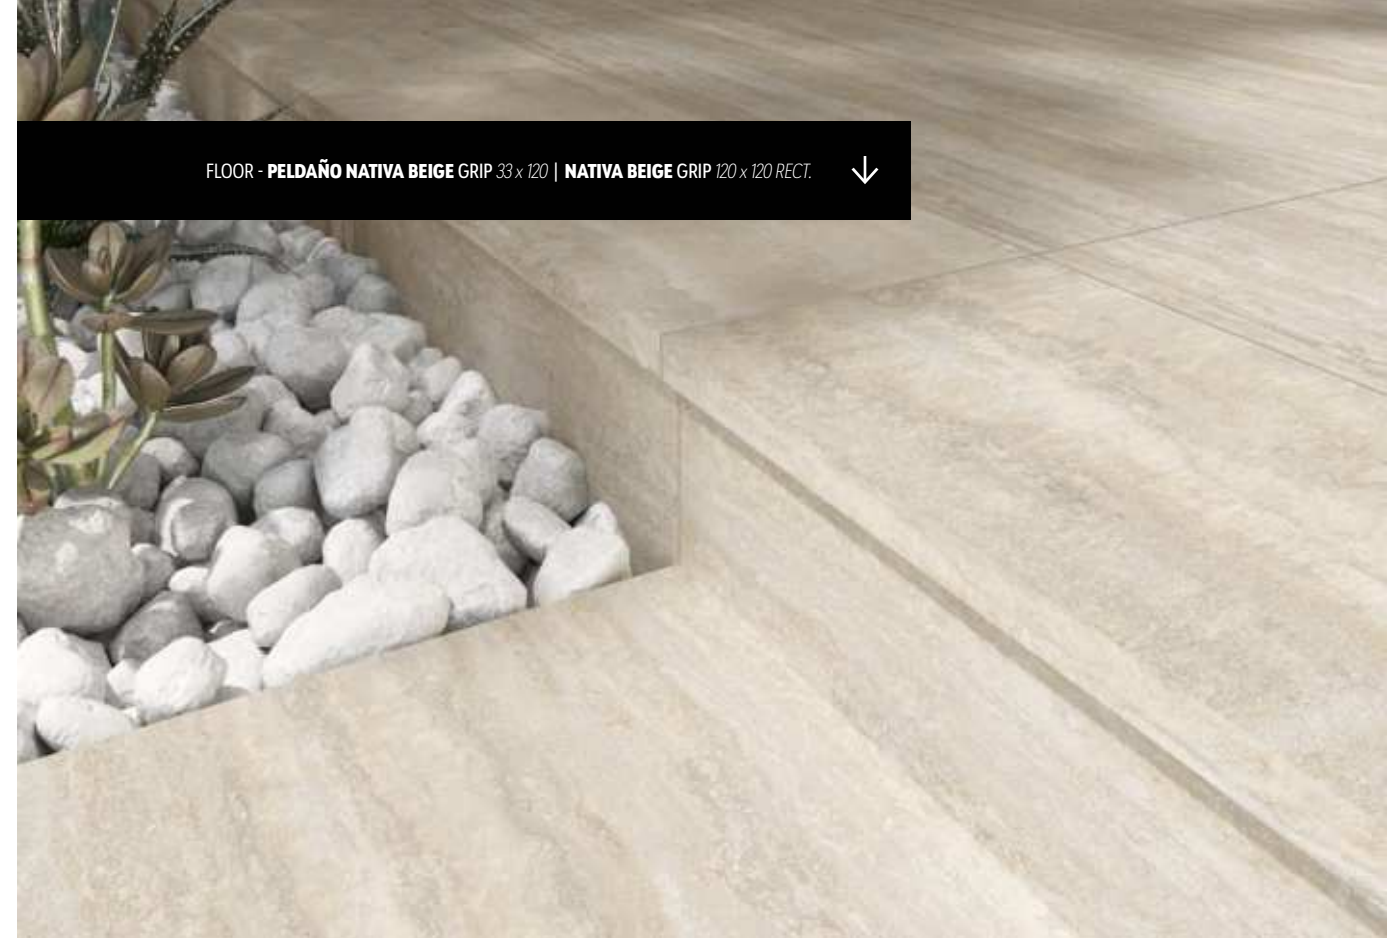

FLOOR - PELDAÑO NATIVA BEIGE GRIP 33 x 120 | NATIVA BEIGE GRIP 120 x 120 RECT.

Nativa
WHITE

Nativa
BEIGE

Nativa
GREIGE

PIEZAS ESPECIALES.
SPECIAL PIECES.

Rodapié romo · Skirting romo

P31 8x59,5 / 8x60

*Disponible en todos los colores para todos los formatos.

** Available in all colors for all formats.

Peldaño · Step

P129 Peldaño Recto 33x120 Nativa White Matt
P129 Peldaño Recto 33x120 Nativa Beige Matt

P26 Peldaño Recto 33x120 Nativa White Grip
P26 Peldaño Recto 33x120 Nativa Beige Grip