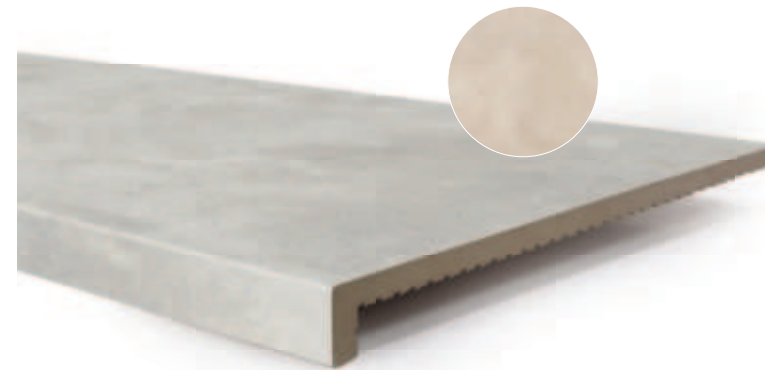

Rodapié romo · Skirting romo
P31 8x59,5 / 8x60

*Disponible en todos los colores para todos los formatos.
**Available in all colors for all formats.

Peldaño · Step

P129 Peldaño Recto 33x120 Campaspero Greige Matt ●
P129 Peldaño Recto 33x120 Campaspero Sand Matt

P26 Peldaño Recto 33x120 Campaspero Greige Grip ●
P26 Peldaño Recto 33x120 Campaspero Sand Grip