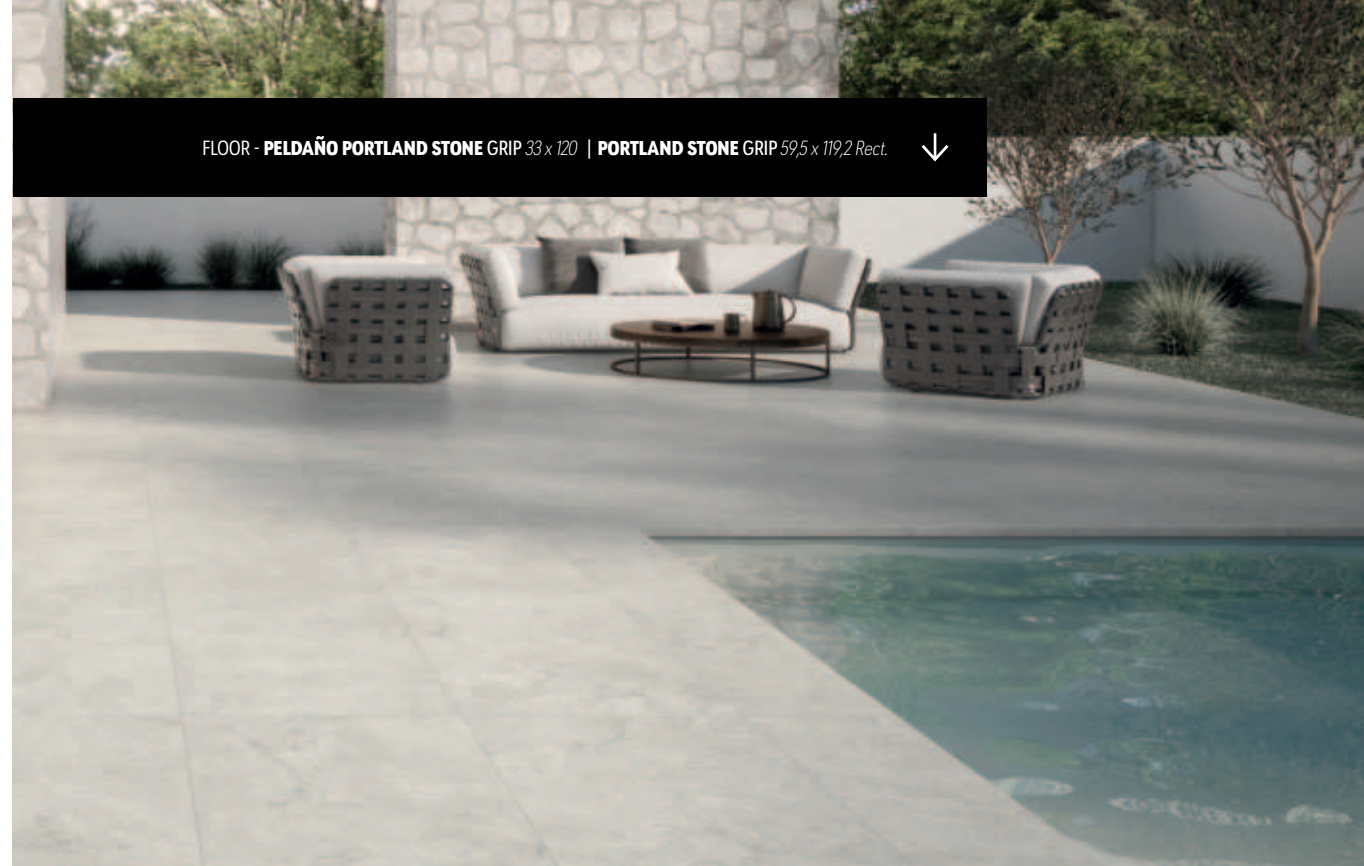

Portland Stone
BEIGE

PIEZAS ESPECIALES.
SPECIAL PIECES.