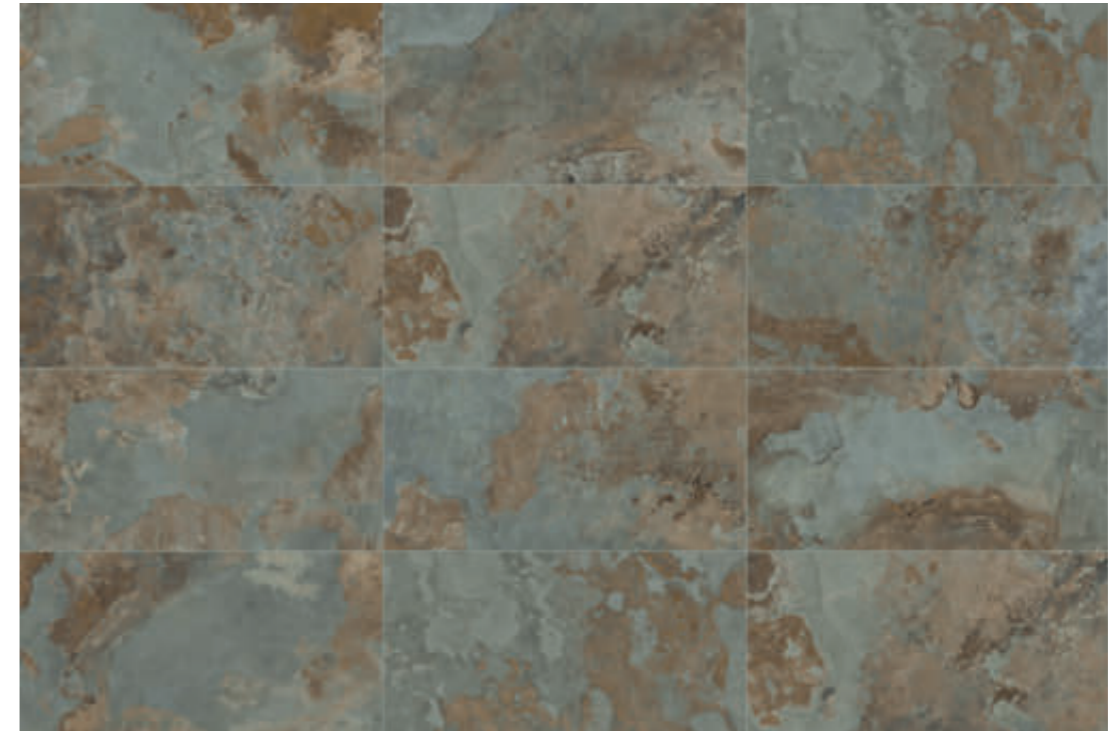

YUKATÁN VERDE 60x120