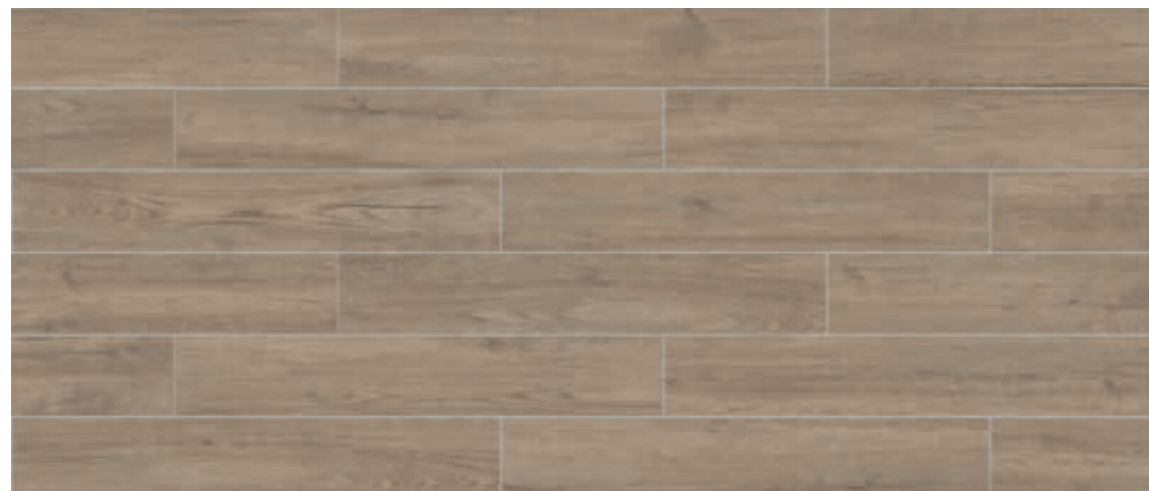

DISPONIBLE EN / AVAILABLE IN COVERLAM / COVERLAM TOP

JUNGLA ABETO 26x160

JUNGLA IROKO 26x160

JUNGLA CIPRÉS 26x160

JUNGLA TECA 26x160

JUNGLA ROBLE 26x160

SURFACE

120x120 47¹¹/₁₆"x47¹¹/₁₆" / 80x80 31¹/₂"x31¹/₂"
60x120 23⁵/₈"x47¹¹/₁₆" / 60x60 23⁵/₈"x23⁵/₈" / 30x60 11¹³/₁₆"x23⁵/₈"