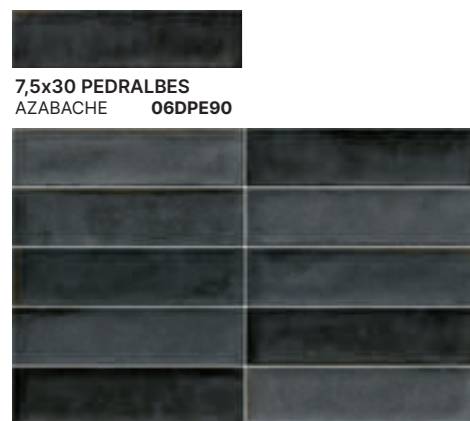

III Boquería Blanco 7,5x30 cm

7 MM

ALTO

≥3mm

PEDRALBES

7,5x30 2^{61/64"}x1^{13/16"}

PORCELÁNICO / PORCELAIN TILES

||| Pedralbes Zafiro 7,5x30 cm
≡ Surface Cemento 120x120 cm