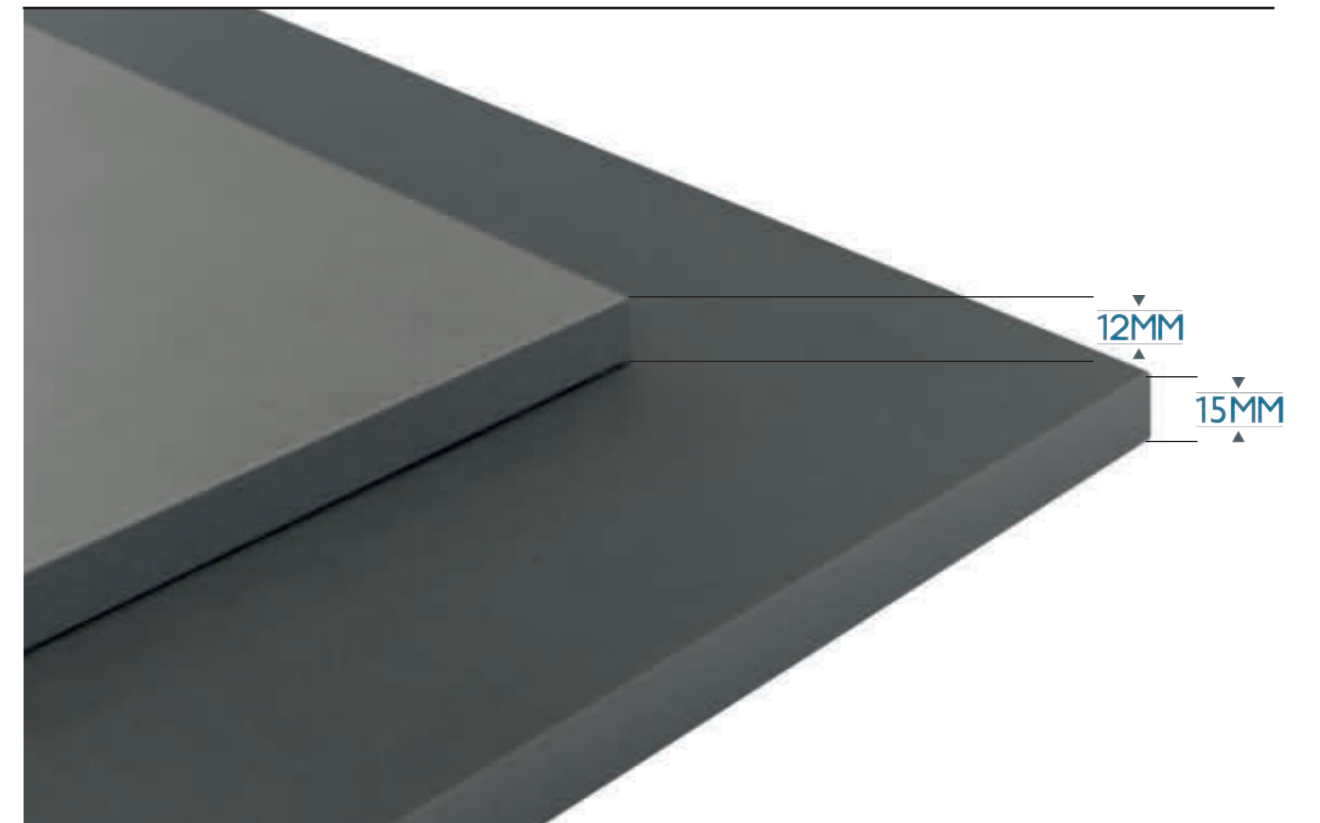

RODAPIÉ
8x60

PELDAÑO
ESCUADRA ANG.
30x60

PELDAÑO
ESCUADRA
30x60

SUAVE

FULL BODY TECHNOLOGY

Ventajas

Advantages / Avantages / Vorteile

Resistencia a la rotura
Break resistance
Résistance à la cassure
Reißfest