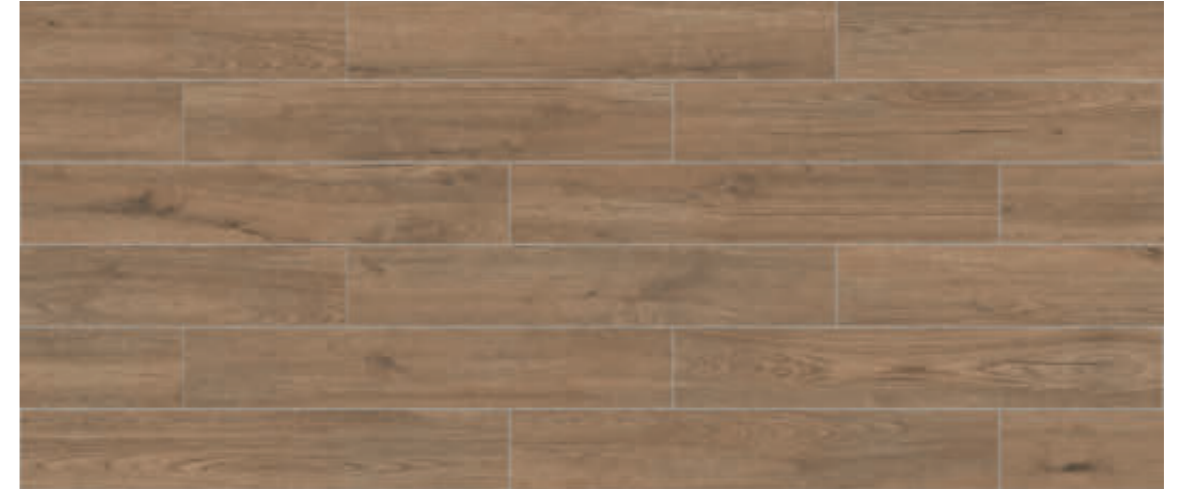

JUNGLA IROKO 26x160