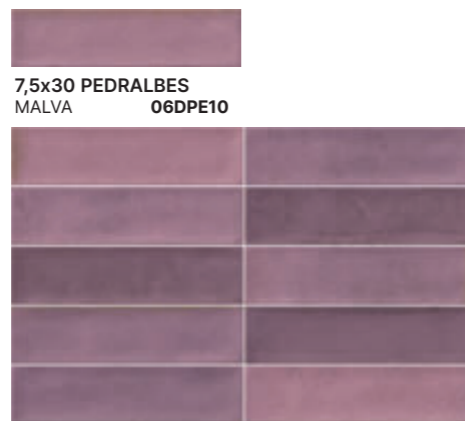

III Boquería Blanco 7,5x30 cm

7 MM

ALTO

≥3mm

PEDRALBES

7,5x30 2^{61/64"}x1^{13/16"}

PORCELÁNICO / PORCELAIN TILES

||| Pedralbes Zafiro 7,5x30 cm
≡ Surface Cemento 120x120 cm

7 MM

MEDIO

3mm

PIGMENTO

7,5x30 2⁶¹/₆₄"x1¹³/₁₆"

PORCELÁNICO / PORCELAIN TILES

III Pigmento Salvia 7,5x30 cm / Surface Sage 60x120 cm

SUAVE