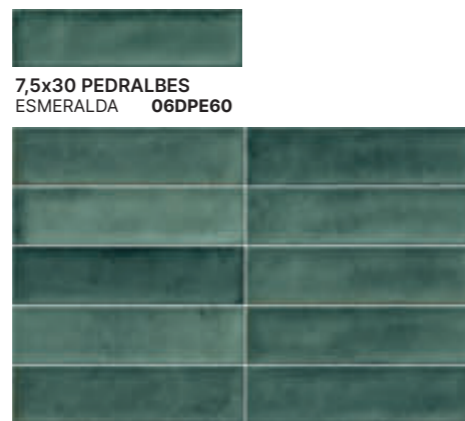

III Boquería Blanco 7,5x30 cm

7 MM

ALTO

≥3mm

PEDRALBES

7,5x30 2^{61/64"}x1^{13/16"}

PORCELÁNICO / PORCELAIN TILES

||| Pedralbes Zafiro 7,5x30 cm
≡ Surface Cemento 120x120 cm

7 MM

MEDIO

3mm

PIGMENTO

7,5x30 2⁶¹/₆₄"x1¹³/₁₆"

PORCELÁNICO / PORCELAIN TILES

III Pigmento Salvia 7,5x30 cm / Surface Sage 60x120 cm

SUAVE