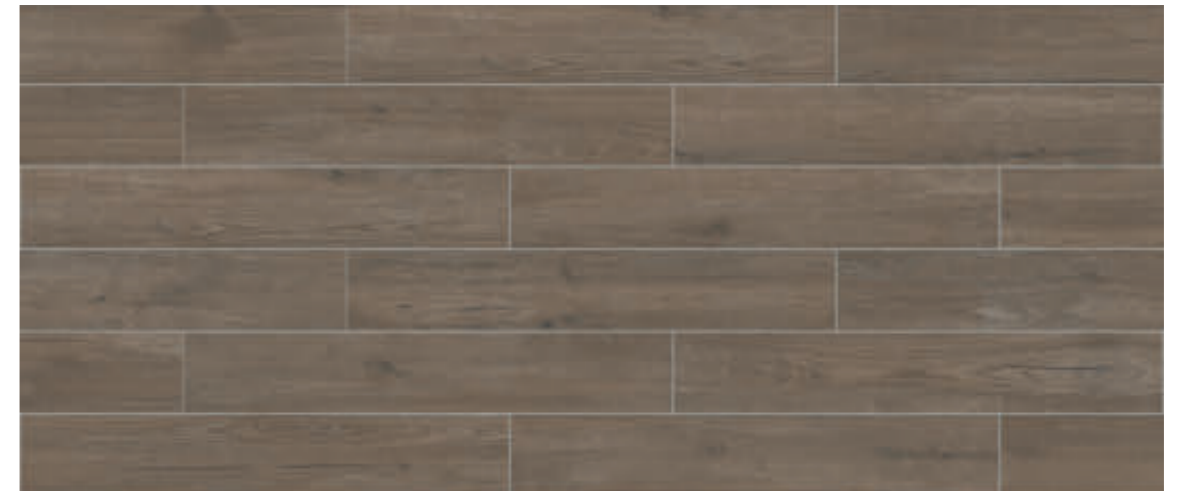

DISPONIBLE EN / AVAILABLE IN COVERLAM / COVERLAM TOP

JUNGLA ABETO 26x160

JUNGLA IROKO 26x160

JUNGLA CIPRÉS 26x160

JUNGLA TECA 26x160

JUNGLA ROBLE 26x160

SURFACE

120x120 47¹¹/₁₆"x47¹¹/₁₆" / 80x80 31¹/₂"x31¹/₂"
60x120 23⁵/₈"x47¹¹/₁₆" / 60x60 23⁵/₈"x23⁵/₈" / 30x60 11¹³/₁₆"x23⁵/₈"