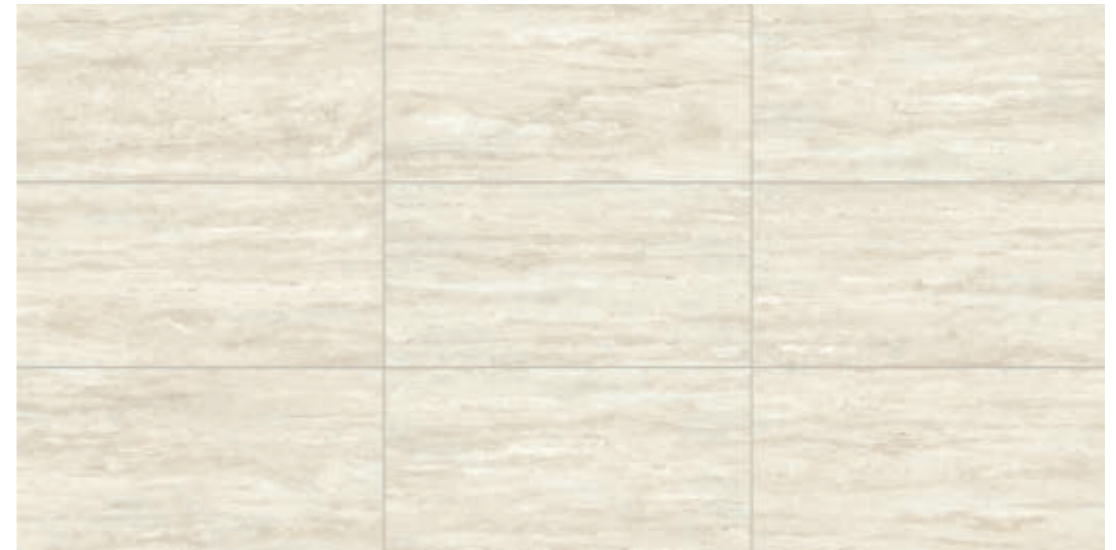

CAPITOLIO VEIN BLANCO 60x120

CAPITOLIO CROSS BONE 60x120

CAPITOLIO VEIN BONE 60x120

CAPITOLIO CROSS PERLA 60x120

CAPITOLIO VEIN PERLA 60x120

FRESCO

120x120 47¹¹/₁₆"x47¹¹/₁₆" / 60x120 23⁵/₈"x47¹¹/₁₆" / 60x60 23⁵/₈"x23⁵/₈"