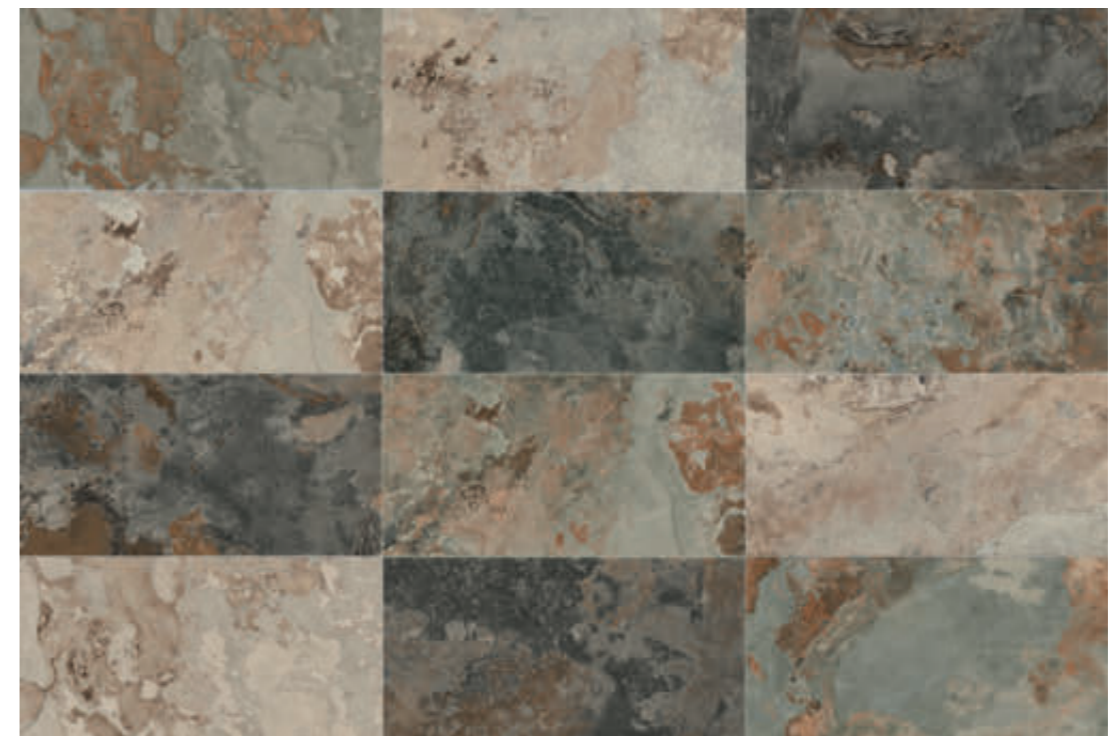

30x60 YUKATÁN ANTI-SLIP
 MULTICOLOR 46YKA92
 BLANCO 46YKA42
 BEIGE 46YKA72
 VERDE 46YKA62

≡ Yukatán Verde Natural y Anti-slip 60x120 cm

YUKATÁN BLANCO 60x120

YUKATÁN VERDE 60x120

YUKATÁN BEIGE 60x120

YUKATÁN MULTICOLOR 60x120