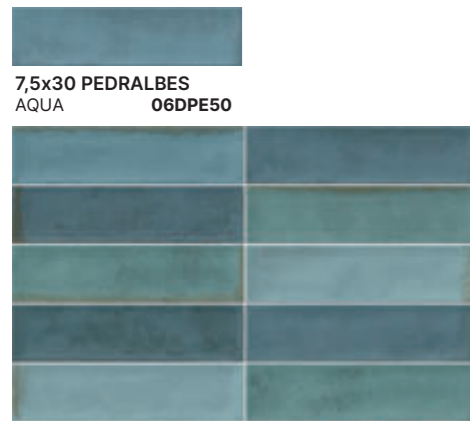

III Boquería Blanco 7,5x30 cm

7 MM

ALTO

≥3mm

PEDRALBES

7,5x30 2^{61/64"}x1^{13/16"}

PORCELÁNICO / PORCELAIN TILES

||| Pedralbes Zafiro 7,5x30 cm
≡ Surface Cemento 120x120 cm

7 MM

MEDIO

3mm

PIGMENTO

7,5x30 2⁶¹/₆₄"x1¹³/₁₆"

PORCELÁNICO / PORCELAIN TILES

III Pigmento Salvia 7,5x30 cm / Surface Sage 60x120 cm

SUAVE