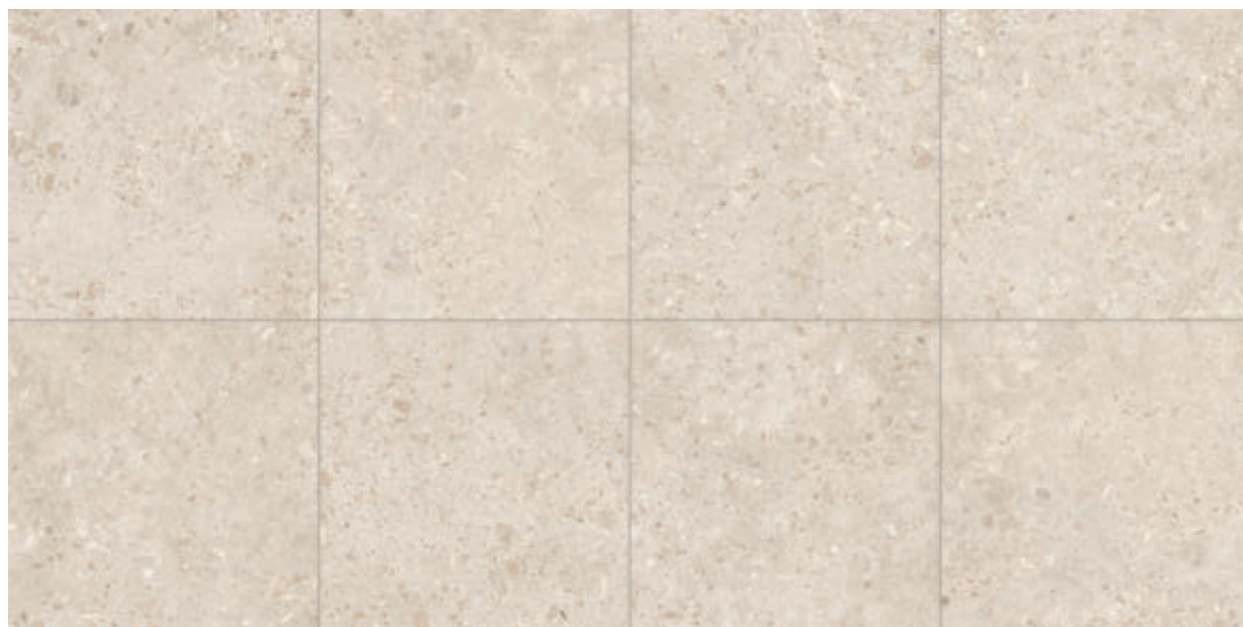

60x120 BIERZO
GRIS **44BZP39**
MARFIL **44BZP79**
PERLA **44BZP09**
MOKA **44BZP29**

RODAPIÉ
8x60
8x80

PELDAÑO ESCUADRA ANG.
30x60
30x120
30x80

PELDAÑO ESCUADRA
30x60
30x120
30x80

BIERZO MARFIL 120x120

BIERZO PERLA 120x120