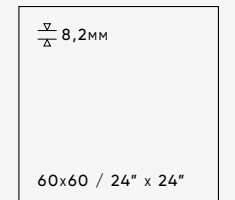

SIZES — FORMATOS

30 X 60 / 12" X 24" **7 PIECES / 7 PIEZAS**
60 X 60 / 24" X 24" **28 PIECES / 28 PIEZAS**
90 X 90 / 36" X 36" **14 PIECES / 14 PIEZAS**
60 X 120 / 24" X 48" **9 PIECES / 9 PIEZAS**
120 X 120 / 48" X 48" **7 PIECES / 7 PIEZAS**

TECHNICAL FEATURES — CARACTERÍSTICAS TÉCNICAS

- **PORCELAIN TILES**
  PORCELÁNICO
- **FLOOR TILES**
  PAVIMENTO
- **WALL TILES**
  REVESTIMIENTO
- **3D**
  SOFT
- **RECTIFIED**
  RECTIFICADO
- **DESTONIFIED V1**
  DESTONIFICADO V1
- **GRAPHIC VARIATION**
  VARIACIÓN GRÁFICA