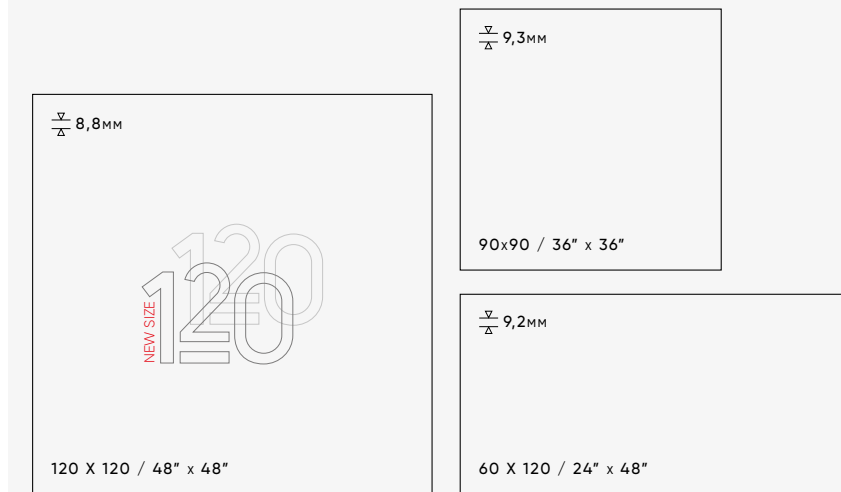

SIZES — FORMATOS

120 X 120 / 48" X 48" **9 PIECES / 9 PIEZAS**

TECHNICAL FEATURES — CARACTERÍSTICAS TÉCNICAS

- **PR** PORCELAIN TILES / PORCELÁNICO
- FLOOR TILES / PAVIMENTO
- WALL TILES / REVESTIMIENTO
- MATT / MATE
- GLOSS / BRILLO
- POLISHED / PULIDO
- RECTIFIED / RECTIFICADO
- DESTONIFIED V2 / DESTONIFICADO V2
- GRAPHIC VARIATION / VARIACIÓN GRÁFICA

PACKING LIST — LISTA DE EMBALAJE

FORMATO / SIZE	PIEZAS / PIECES	Kg.	m²	CAJAS / BOXES	m²	Kg.	CAJAS / BOXES	m²	Kg.
120 X 120	1	32	1,44	40	57,41	1.280