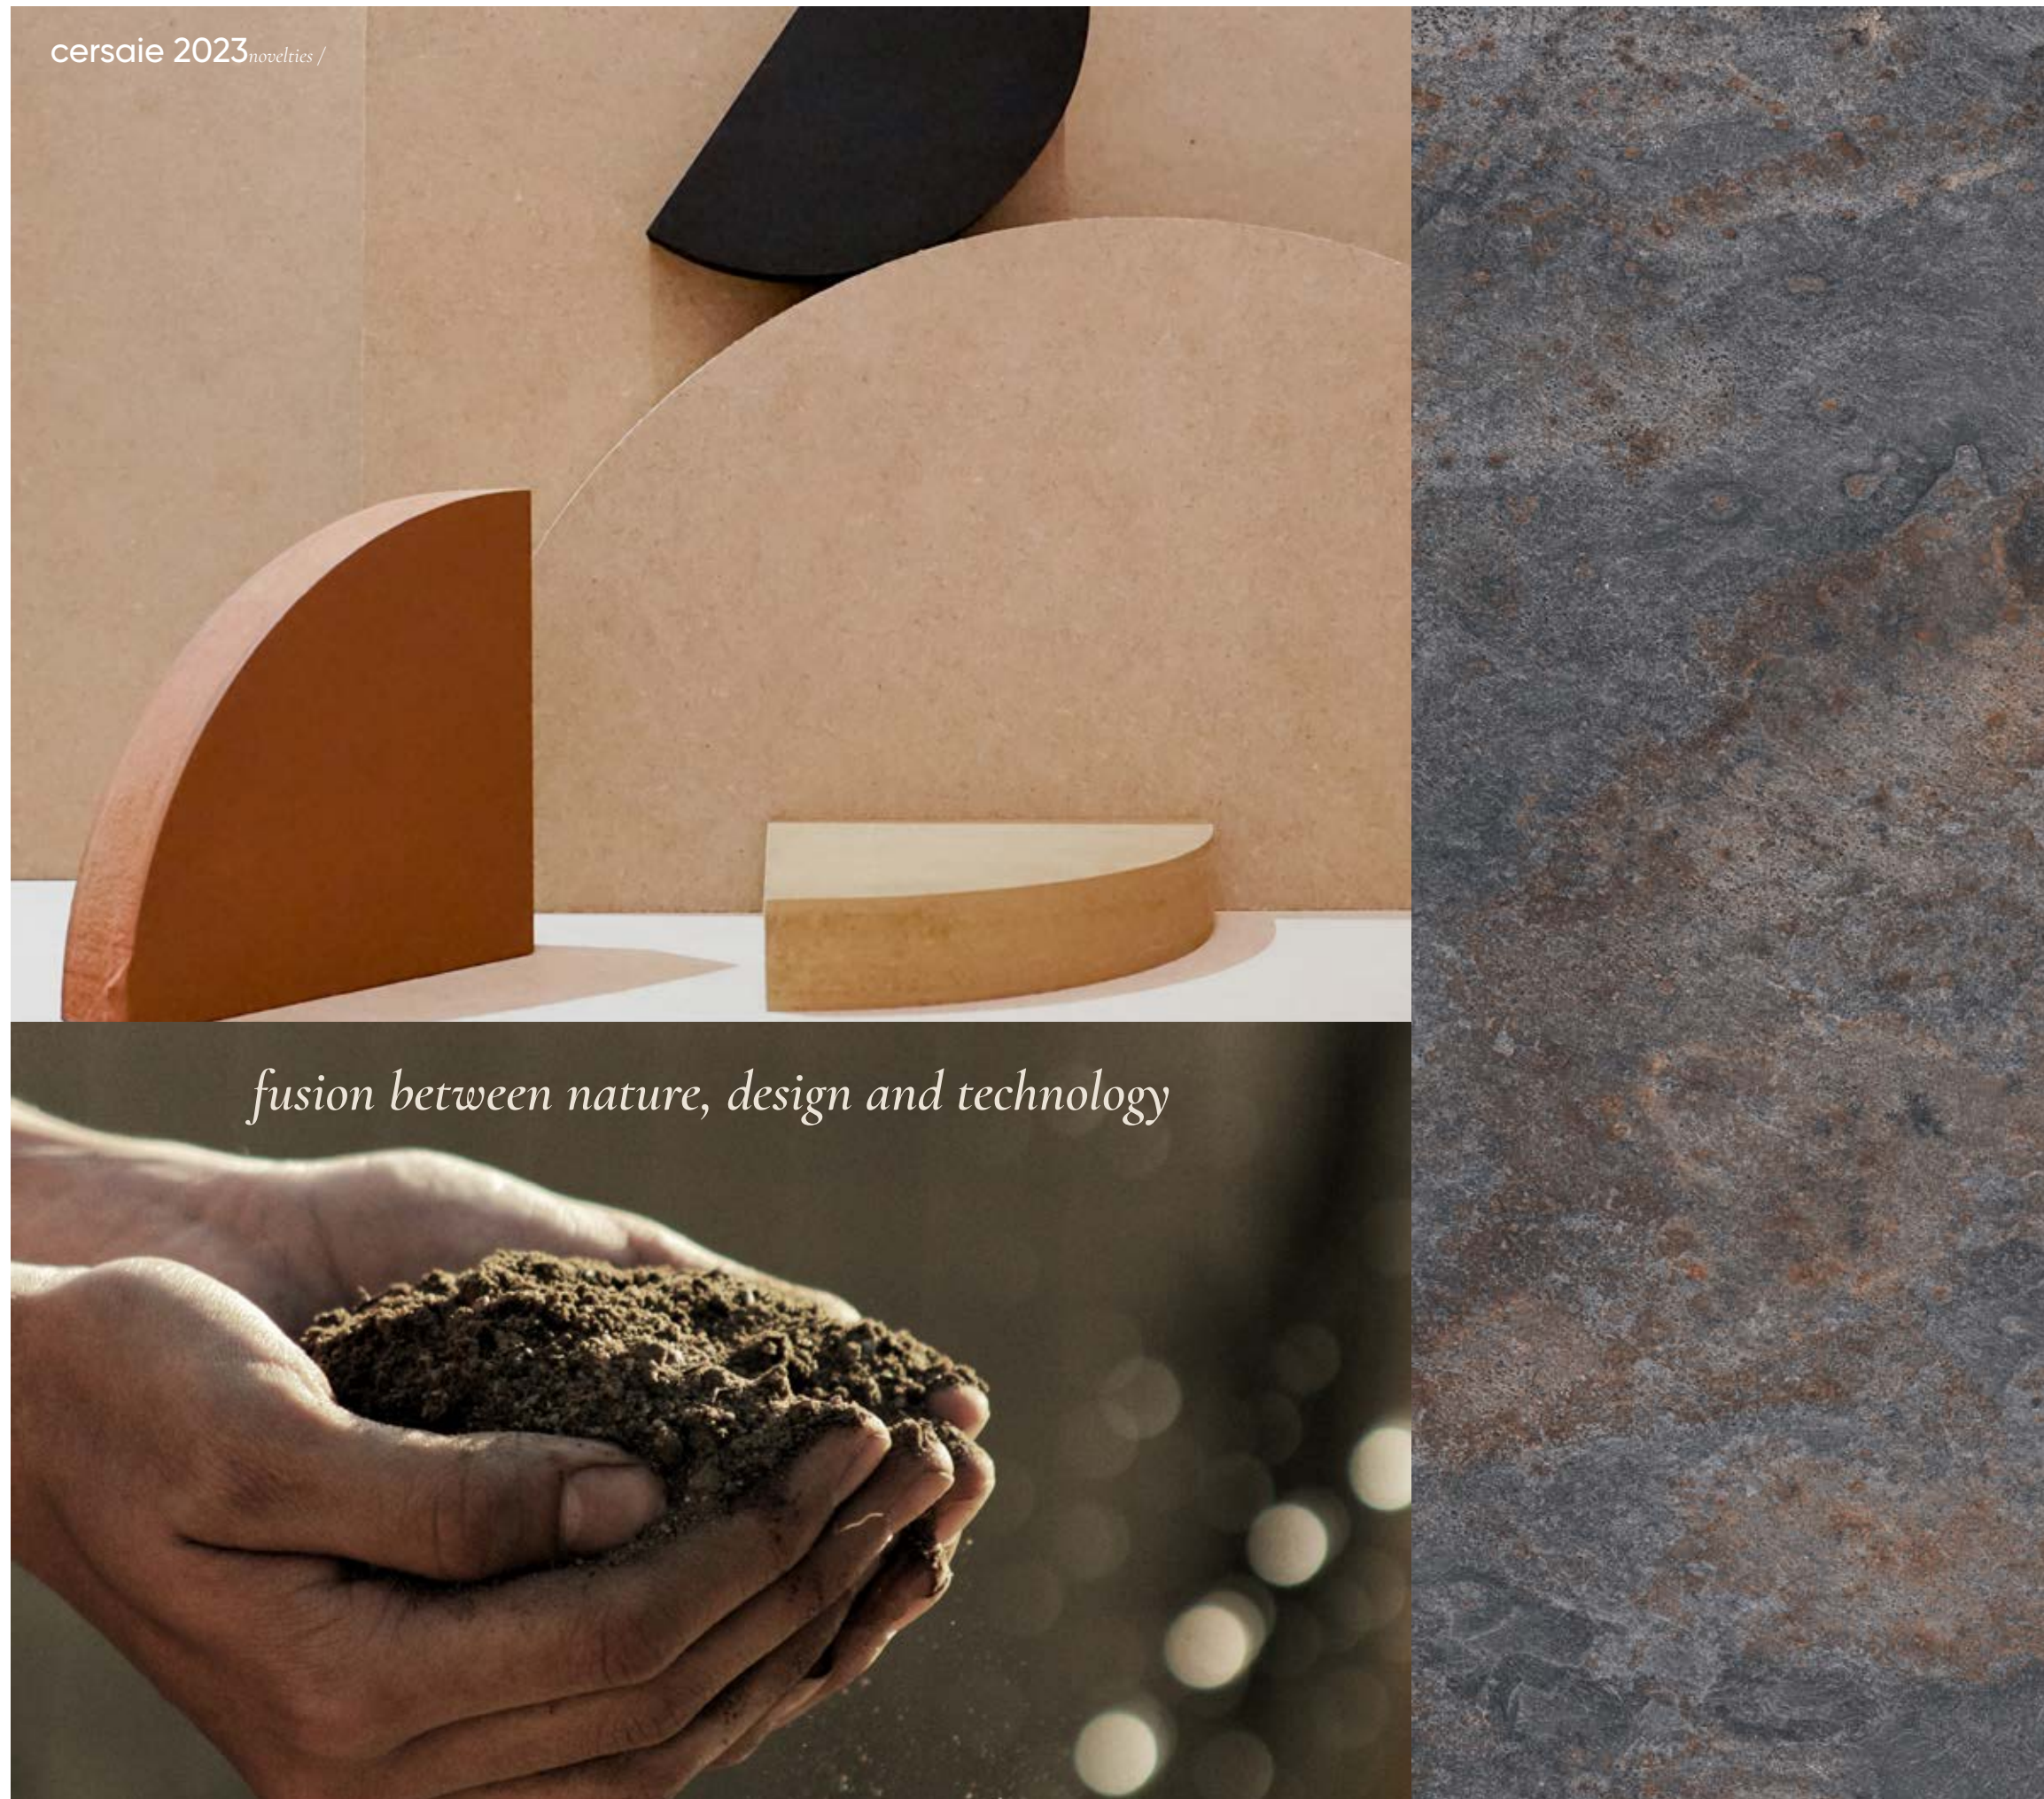

cersaie 2023

_novelties

fusion between nature, design and technology