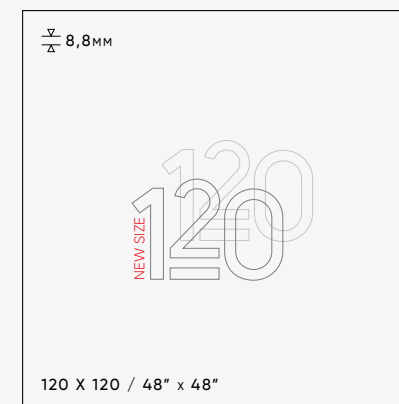

SIZES — FORMATOS

30 X 60 / 12" X 24" **7 PIECES / 7 PIEZAS**
60 X 60 / 24" X 24" **28 PIECES / 28 PIEZAS**
90 X 90 / 36" X 36" **14 PIECES / 14 PIEZAS**
60 X 120 / 24" X 48" **9 PIECES / 9 PIEZAS**
120 X 120 / 48" X 48" **7 PIECES / 7 PIEZAS**

TECHNICAL FEATURES — CARACTERÍSTICAS TÉCNICAS

- **PORCELAIN TILES**
  PORCELÁNICO
- **FLOOR TILES**
  PAVIMENTO
- **WALL TILES**
  REVESTIMIENTO
- **3D**
  SOFT
- **RECTIFIED**
  RECTIFICADO
- **DESTONIFIED V1**
  DESTONIFICADO V1
- **GRAPHIC VARIATION**
  VARIACIÓN GRÁFICA