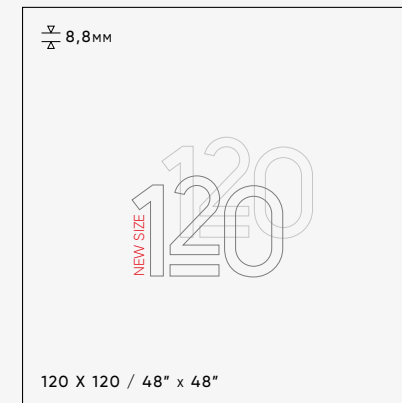

Nebula 040_
120 X 120 / 60 X 120
48" x 48" / 24" x 48"

Opera 046_
120 X 120 / 60 X 120 / 90 X 90
48" x 48" / 24" x 48" / 36" x 36"

Chester 054_
90 X 90 / 22 X 120
36" x 36" / 9" x 48"

Gala 058_
31,6 X 90
12" x 36"

MOON SAND

MOON WHITE

MOON GREY

MOON SAND
120 X 120 / 48" X 48" REC. 3DSOFT

MOON WHITE
120 X 120 / 48" X 48" REC. 3DSOFT

MOON GREY
120 X 120 / 48" X 48" REC. 3DSOFT

SIZES — FORMATOS

TECHNICAL FEATURES — CARACTERÍSTICAS TÉCNICAS