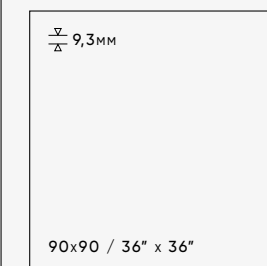

SIZES — FORMATOS

30 X 60 / 12" X 24" **7 PIECES / 7 PIEZAS**
60 X 60 / 24" X 24" **28 PIECES / 28 PIEZAS**
90 X 90 / 36" X 36" **14 PIECES / 14 PIEZAS**
60 X 120 / 24" X 48" **9 PIECES / 9 PIEZAS**
120 X 120 / 48" X 48" **7 PIECES / 7 PIEZAS**

TECHNICAL FEATURES — CARACTERÍSTICAS TÉCNICAS

- **PORCELAIN TILES**
  PORCELÁNICO
- **FLOOR TILES**
  PAVIMENTO
- **WALL TILES**
  REVESTIMIENTO
- **3D**
  SOFT
- **RECTIFIED**
  RECTIFICADO
- **DESTONIFIED V1**
  DESTONIFICADO V1
- **GRAPHIC VARIATION**
  VARIACIÓN GRÁFICA