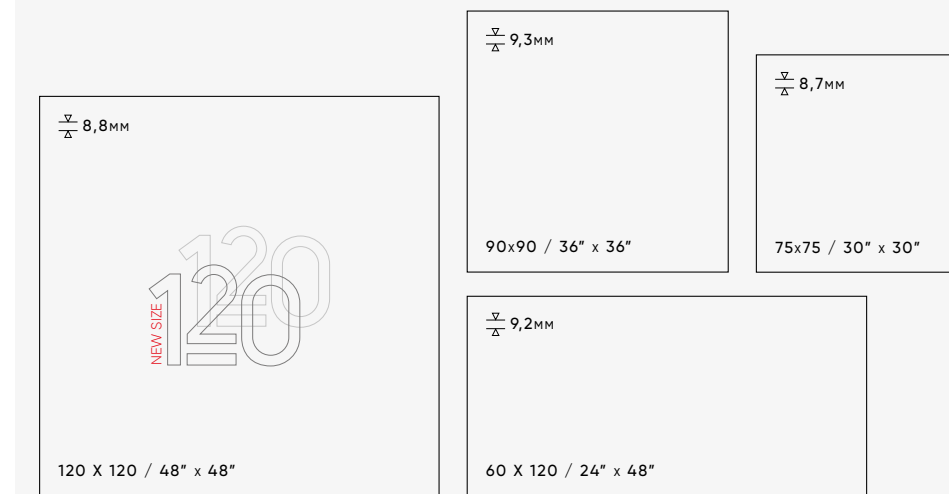

ONIX BLANCO

ONIX BEIGE

ONIX BLANCO
120 X 120 / 48" X 48" REC.
120 X 120 / 48" X 48" REC. NPLUS

ONIX BEIGE
120 X 120 / 48" X 48" REC.
120 X 120 / 48" X 48" REC. NPLUS

SIZES — FORMATOS

120 X 120 / 48" X 48" **6 PIECES / 6 PIEZAS**