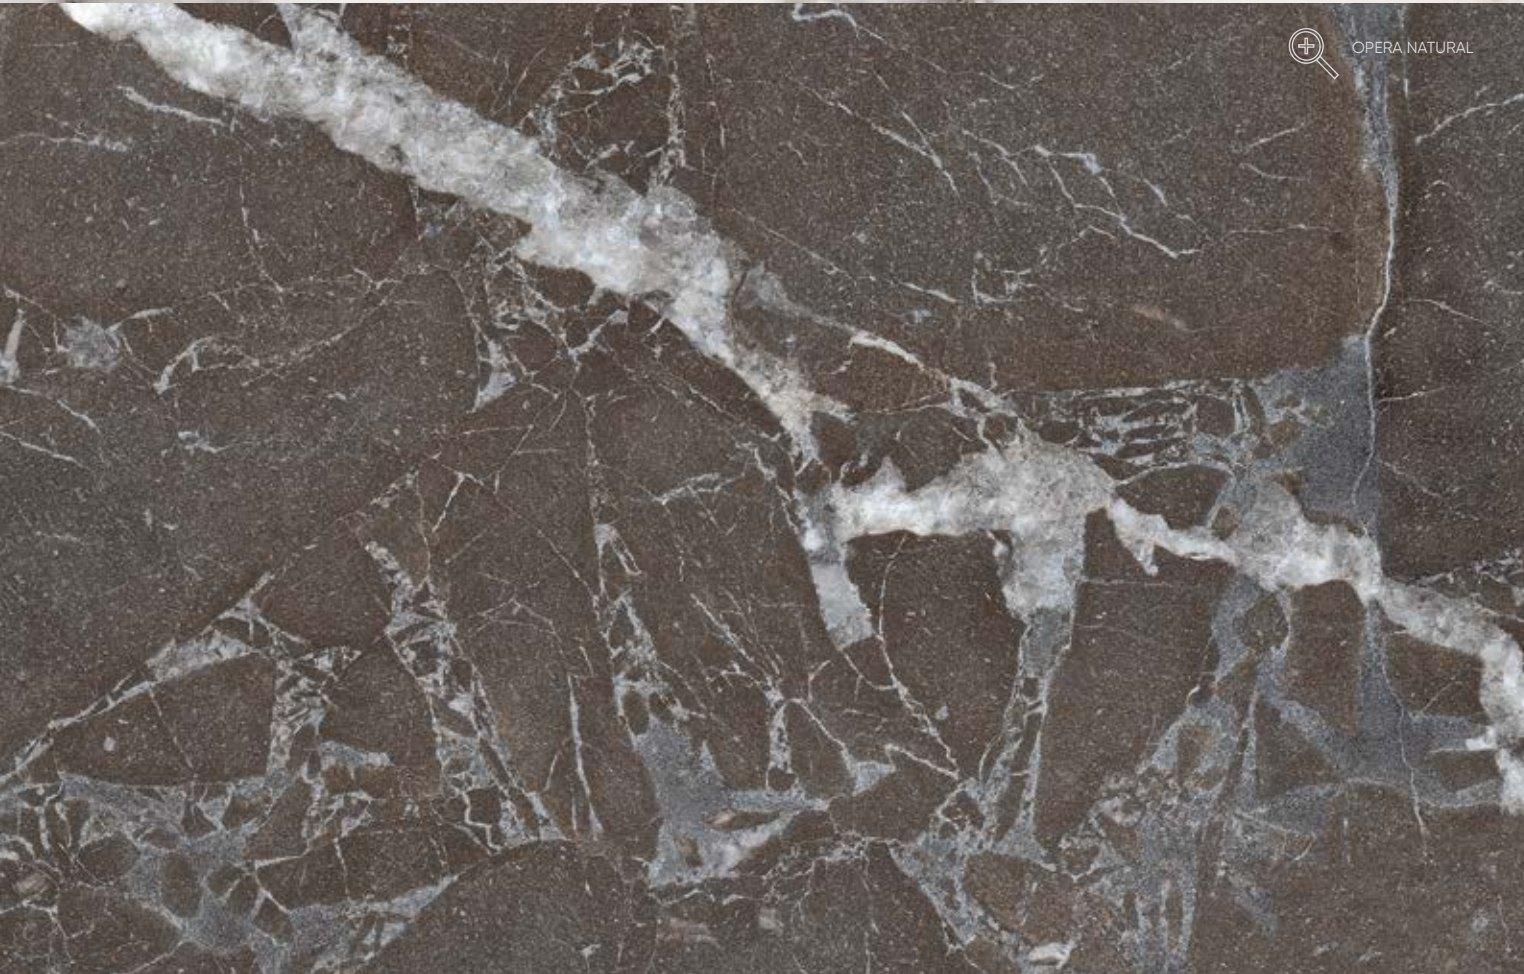

OPERA WHITE
120 X 120 / 48" X 48" REC.
120 X 120 / 48" X 48" REC. NPLUS

N14A1
N14C1

N13A1
N13B2
N13C1