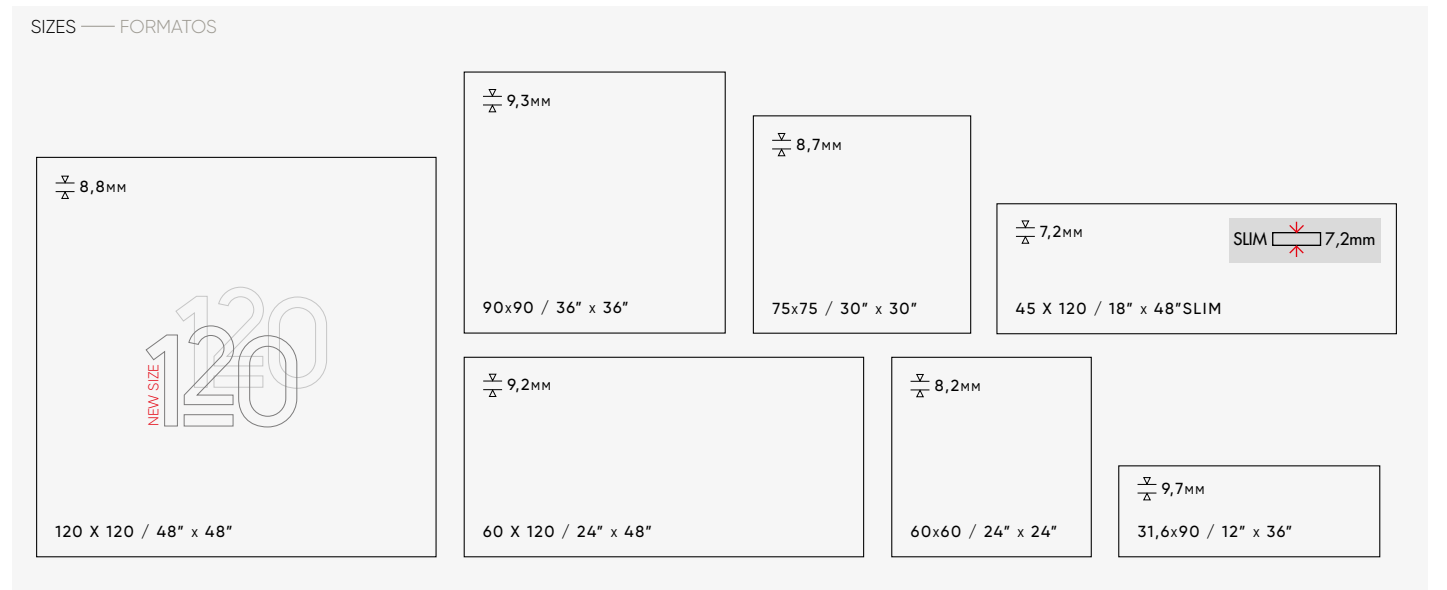

120 X 120 / 48" X 48" **8 PIECES / 8 PIEZAS**

TECHNICAL FEATURES — CARACTERÍSTICAS TÉCNICAS

- **PR** PORCELAIN TILES / PORCELÁNICO
- **F** FLOOR TILES / PAVIMENTO
- **U** WALL TILES / REVESTIMIENTO
- **M** MATT / MATE
- **G** GLOSS / BRILLO
- **P** POLISHED / PULIDO
- **R** RECTIFIED / RECTIFICADO
- **D** DESTONIFIED V2 / DESTONIFICADO V2
- **GV** GRAPHIC VARIATION / VARIACIÓN GRÁFICA

PACKING LIST — LISTA DE EMBALAJE

FORMATO / SIZE	PIEZAS / PIECES	Kg.	m²	CAJAS / BOXES	m²	Kg.	CAJAS / BOXES	m²	Kg.
120 X 120	1	32	1,44	40	57,41	1.280