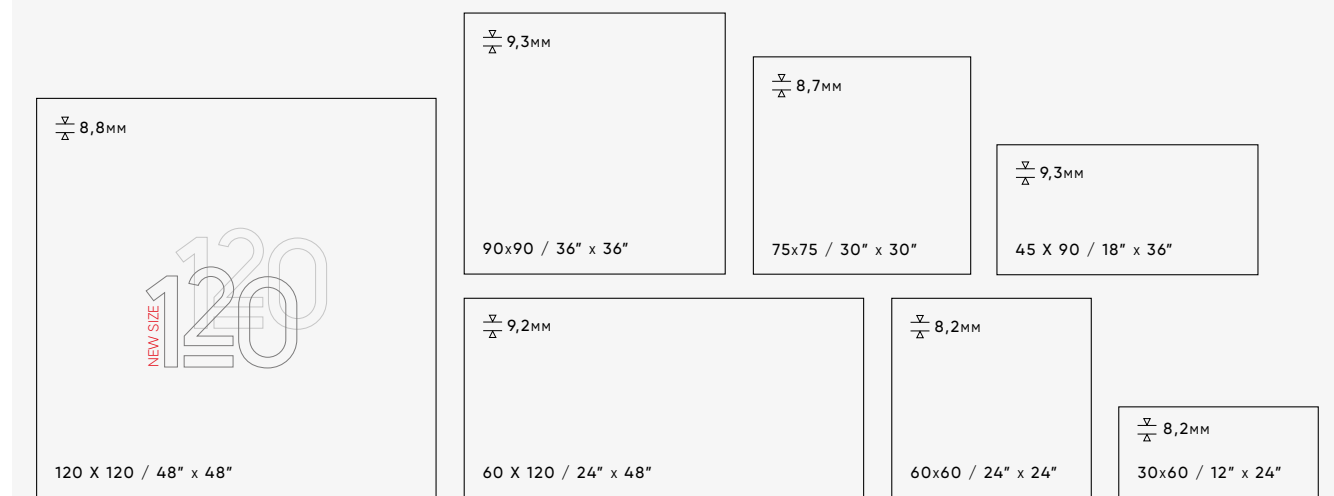

N14A1

N14A1

SIZES — FORMATOS

120 X 120 / 48" X 48" **10 PIECES / 10 PIEZAS**

TECHNICAL FEATURES — CARACTERÍSTICAS TÉCNICAS

- PORCELAIN TILES**
PORCELÁNICO
- FLOOR TILES**
PAVIMENTO
- WALL TILES**
REVESTIMIENTO
- MATT**
MATE
- RECTIFIED**
RECTIFICADO
- DESTONIFIED V1**
DESTONIFICADO V1
- GRAPHIC VARIATION**
VARIACIÓN GRÁFICA