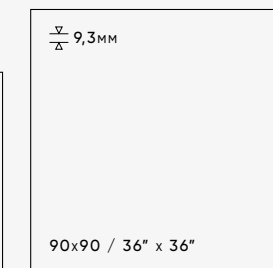

MOON SAND

MOON WHITE

MOON GREY

MOON SAND
120 X 120 / 48" X 48" REC. 3DSOFT

MOON WHITE
120 X 120 / 48" X 48" REC. 3DSOFT

MOON GREY
120 X 120 / 48" X 48" REC. 3DSOFT

SIZES — FORMATOS

TECHNICAL FEATURES — CARACTERÍSTICAS TÉCNICAS