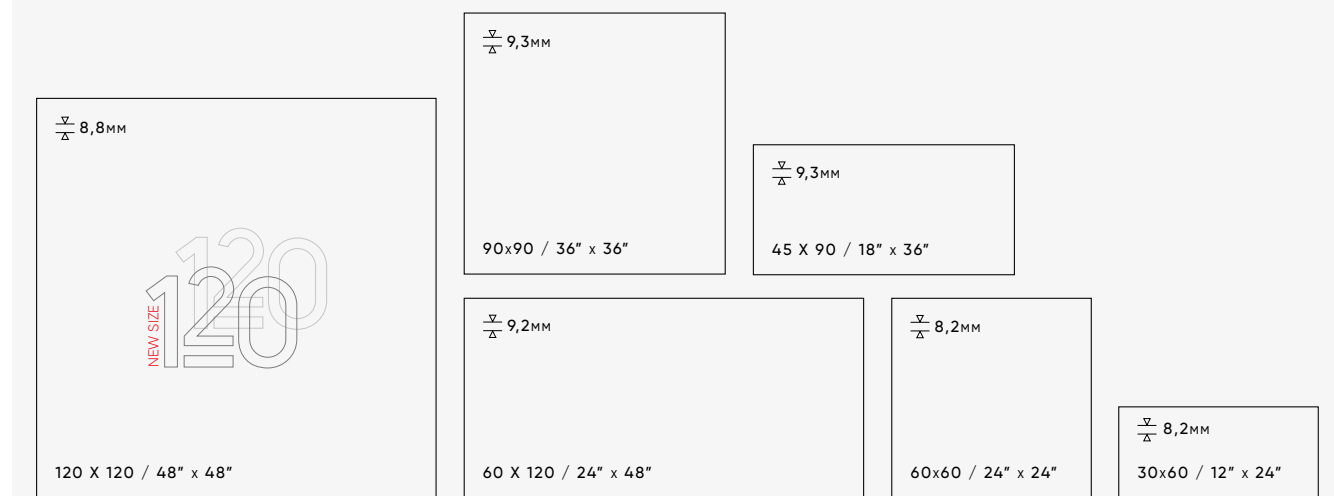

STARDUST WHITE
120 X 120 / 48" X 48" REC. LAP

N14B2

STARDUST GREY
120 X 120 / 48" X 48" REC. LAP

N14B2

SIZES — FORMATOS

TECHNICAL FEATURES — CARACTERÍSTICAS TÉCNICAS

120 X 120 / 48" X 48" **9 PIECES / 9 PIEZAS**