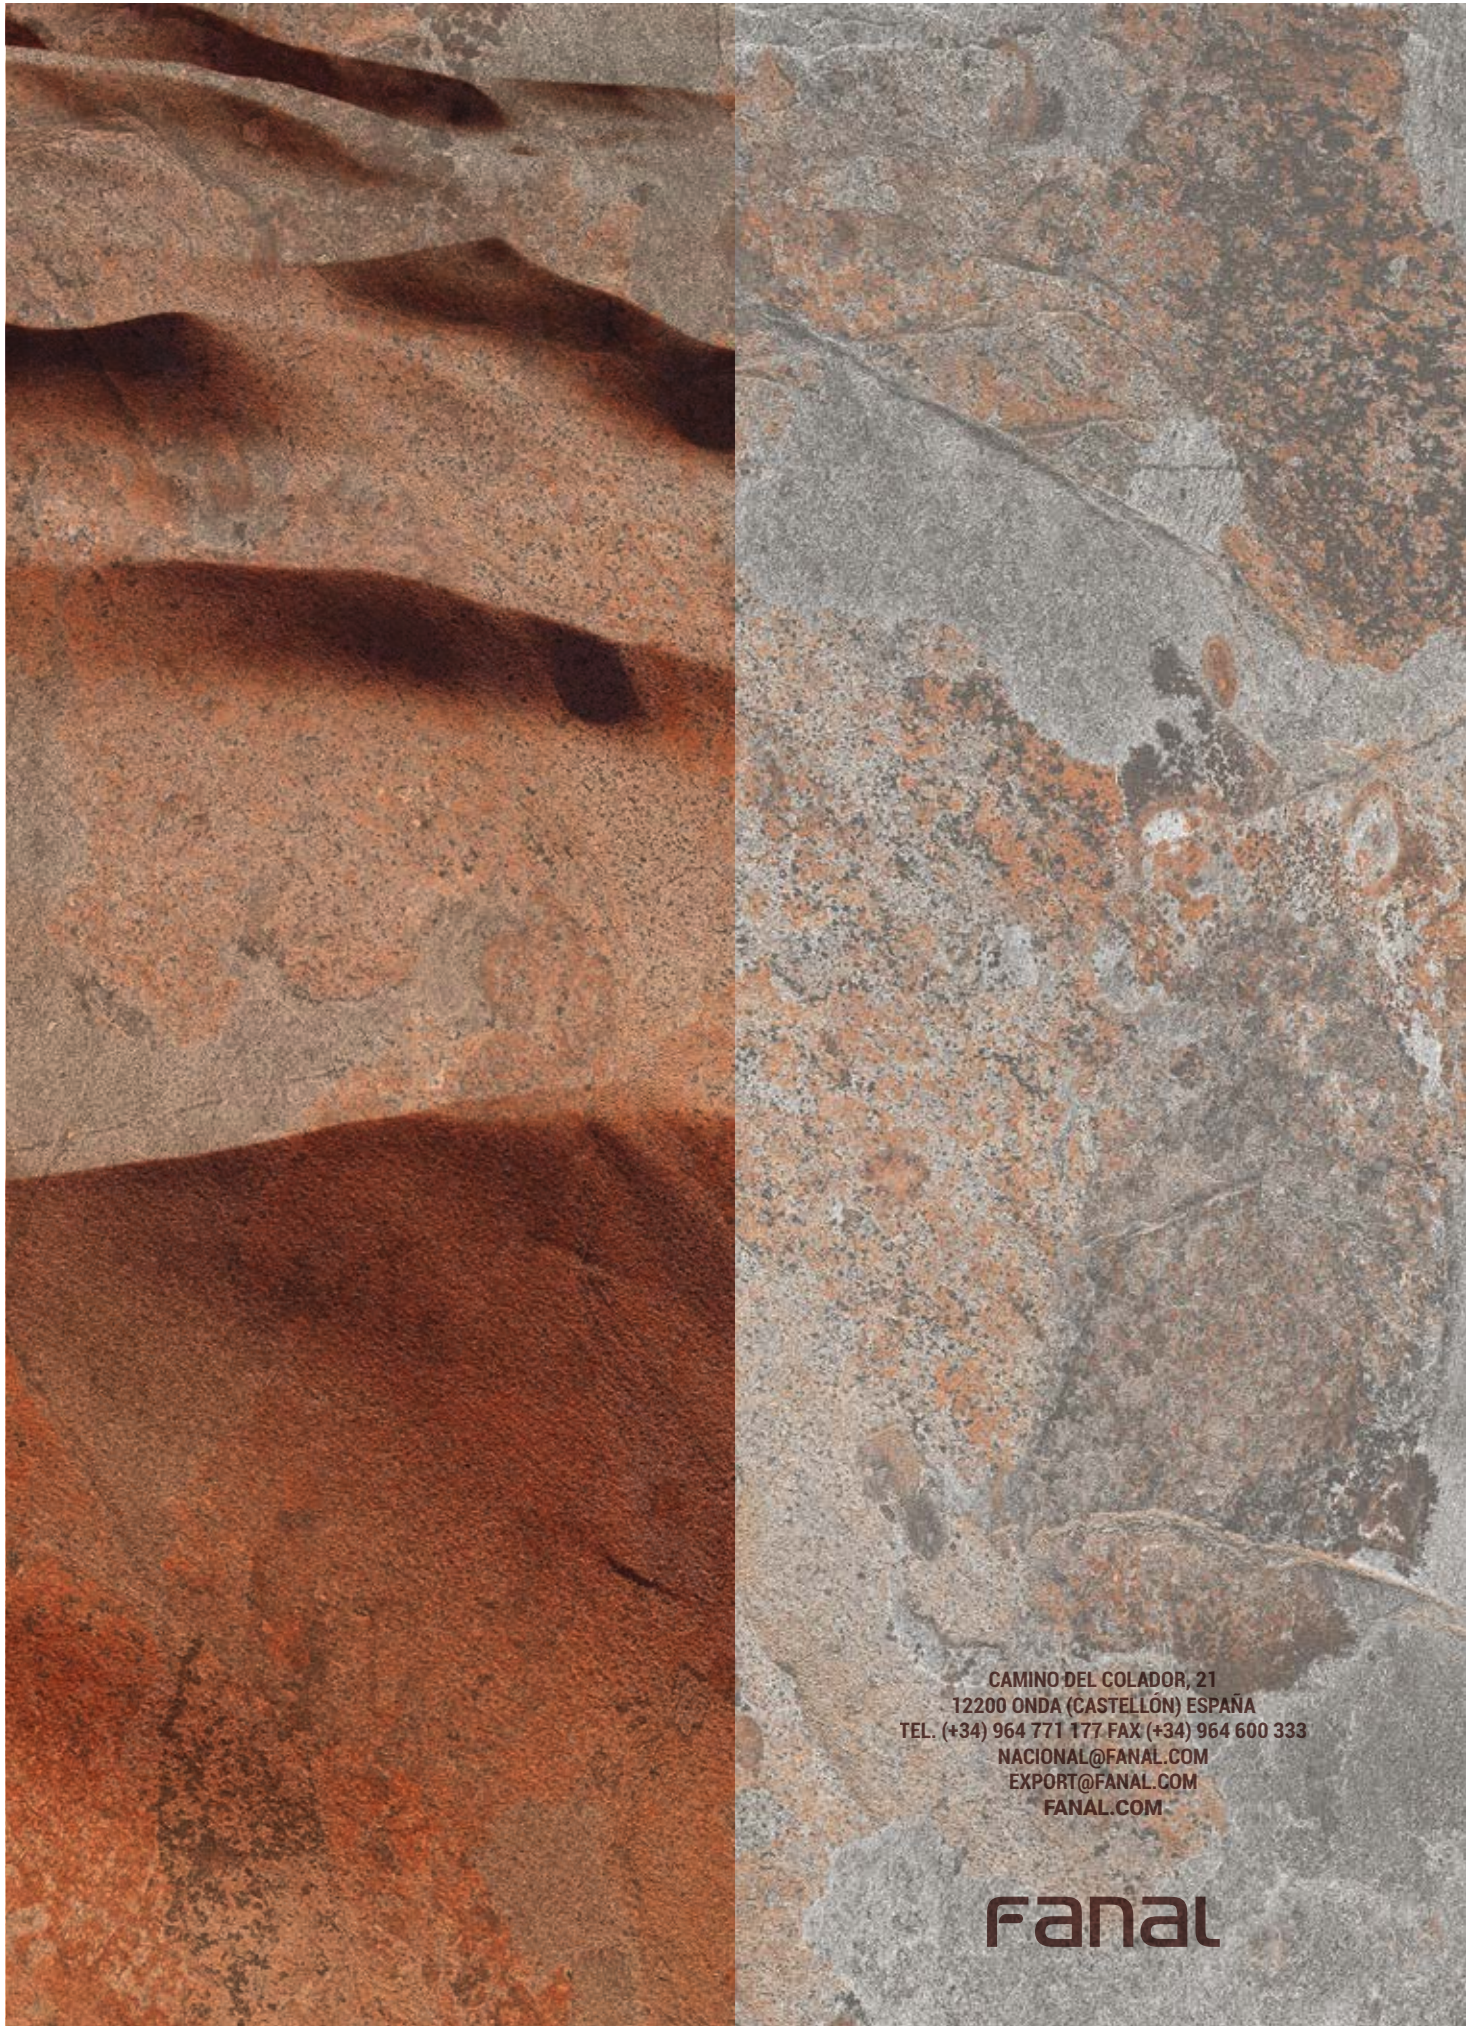

FORMATO SIZE	PIEZAS PIECES								
		Kg.	m²	CAJAS BOXES	m²	Kg.	CAJAS BOXES	m²	Kg.
120 X 120	1	32	1,44	40	57,41	1.280			
60 X 120	2	30,10	1,43				33	47,28	993
90 X 90	2	37	1,61	40	64,51	1.480			
60 X 60	2	25	1,11				42	46,62	1.050
30 X 60	6	21	1,07				48	51,32	1.008
22 X 120 SLIM	6	25,5	1,6				30	47,87	765
31,6 X 90	4	19,6	1,14	48	54,60	941			

Technical Features / *Características Técnicas*

The meaning of the symbols and classifications used in this catalogue — Significado de los símbolos y clasificaciones utilizados en el catálogo.

PR PORCELAIN TILES PORCELÁNICO	PB WHITE BODY PASTA BLANCA	FLOOR TILES PAVIMENTO	WALL TILES REVESTIMIENTO	RECTIFIED RECTIFICADO	UNRECTIFIED NO RECTIFICADO
GLOSS BRILLO	MATT MATE	SATIN SATINADO	LAPATTO LAPADO	POLISHED PULIDO	3D SOFT
DESTONIFIED V1 DESTONIFICADO V1	DESTONIFIED V2 DESTONIFICADO V2	DESTONIFIED V3 DESTONIFICADO V3	GRAPHIC VARIATION VARIACIÓN GRÁFICA	ANTI-SLIP CLASE 1-2-3	

The reproduction of the colours is approximate. FANAL reserves the right to alter or amend the products here stated. Price codes and product codes should be checked, since there may be typographical errors.

La reproducción de los colores es aproximada. FANAL se reserva el derecho de alterar o modificar los productos aquí relacionados. Los códigos de precios y referencias deben verificarse ya que puede haber errores tipográficos.

PELDAÑO ROMO *

MEDIDA	ACABADO	CÓDIGO PRECIO	PIEZAS POR CAJA
30 X 120 REC.	☒	G062	4
30 X 120 REC.	NPLUS	G064	4
45 X 90 REC.	☒	G068	2
45 X 90 REC.	NPLUS	G070	2

PELDAÑO TÉCNICO *

MEDIDA	ACABADO	CÓDIGO PRECIO	PIEZAS POR CAJA
30 X 120 REC.	☒	G121	1
30 X 120 REC.	NPLUS	G123	1
45 X 90 REC.	☒	G115	1
45 X 90 REC.	NPLUS	G115	1

RODAPIÉ *

MEDIDA	ACABADO	CÓDIGO PRECIO	PIEZAS POR CAJA
9 X 120 REC.	☒	G039	8
9 X 120 REC.	NPLUS	G041	8
9 X 90 REC.	☒	G038	8
9 X 90 REC.	NPLUS	G040	8
9 X 60 REC.	☒	G240	15
9 X 60 REC.	NPLUS	G246	15

CAMINO DEL COLADOR, 21
12200 ONDA (CASTELLÓN) ESPAÑA
TEL. (+34) 964 771 177 FAX (+34) 964 600 333
NACIONAL@FANAL.COM
EXPORT@FANAL.COM
FANAL.COM

Fanal