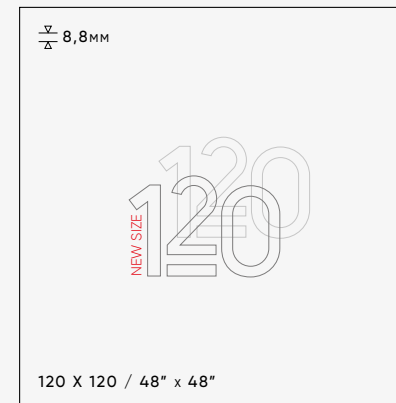

SIZES — FORMATOS

60 X 120 / 24" X 48" **20 PIECES / 20 PIEZAS**
120 X 120 / 48" X 48" **6 PIECES / 6 PIEZAS**

TECHNICAL FEATURES — CARACTERÍSTICAS TÉCNICAS

- PORCELAIN TILES / PORCELÁNICO
- FLOOR TILES / PAVIMENTO
- WALL TILES / REVESTIMIENTO
- RECTIFIED / RECTIFICADO
- 3D SOFT
- DESTONIFIED V2 / DESTONIFICADO V2
- GRAPHIC VARIATION / VARIACIÓN GRÁFICA

PACKING LIST — LISTA DE EMBALAJE

FORMATO / SIZE	PIEZAS / PIECES	Kg.		CAJAS / BOXES		Kg.		EUROPALLET	
			m²		m²		m²		Kg.
120 X 120	1	32	1,44	40	57,41	1.280			
60 X 120	2	31,80	1,43				30	42,98	954

Steps & skirtings availables Pag. 79
Peldaños y rodapiés disponibles. Pag. 79