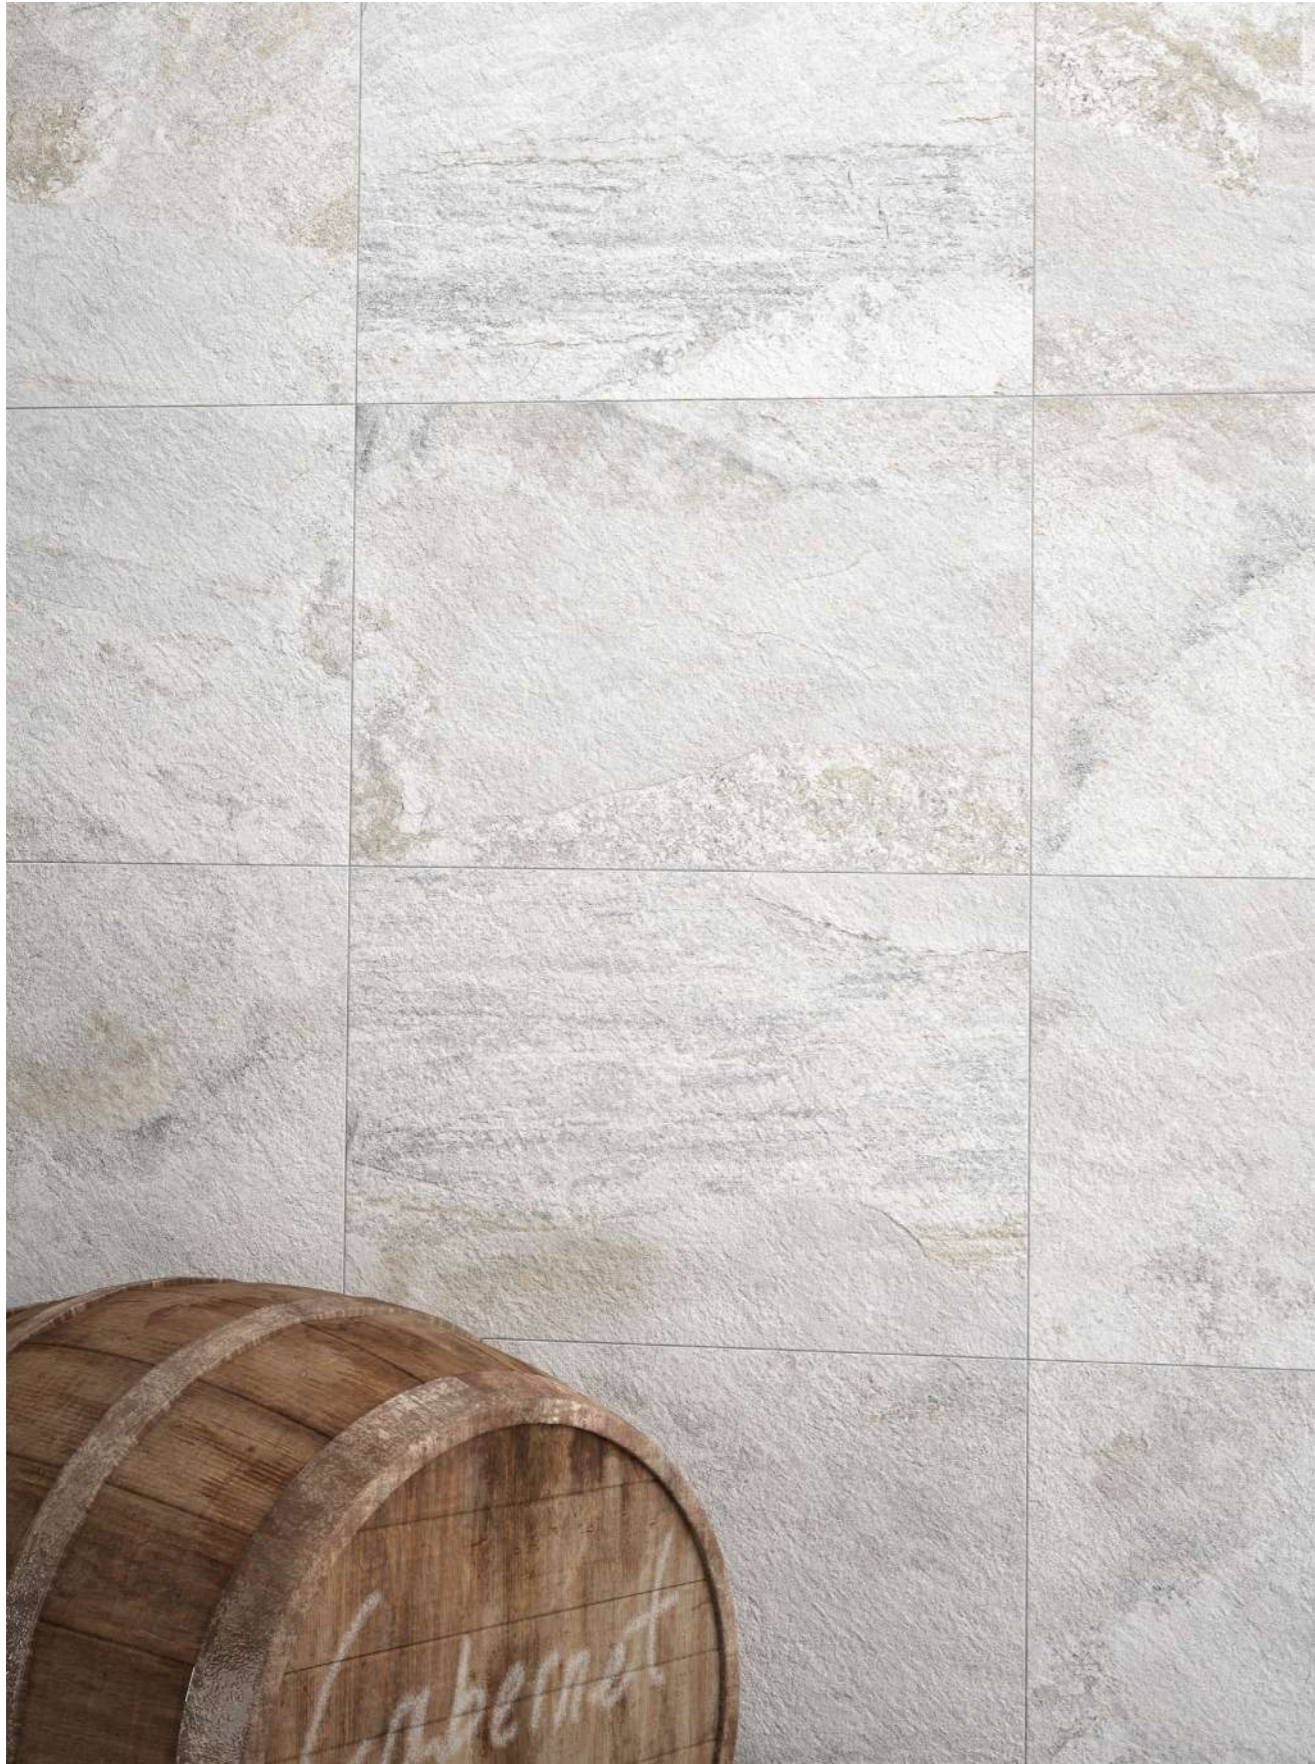

III Dolomite 465 White