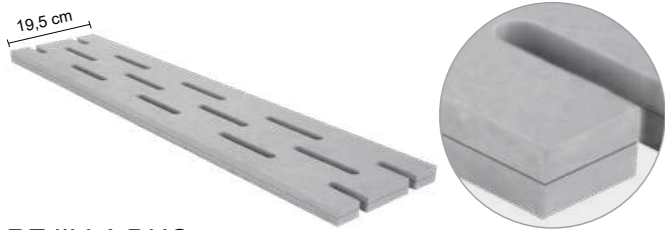

Rejilla piscina / Pool grate / Grille piscine / Abwasserrinne für Schwimmbäder

REJILLA DUO