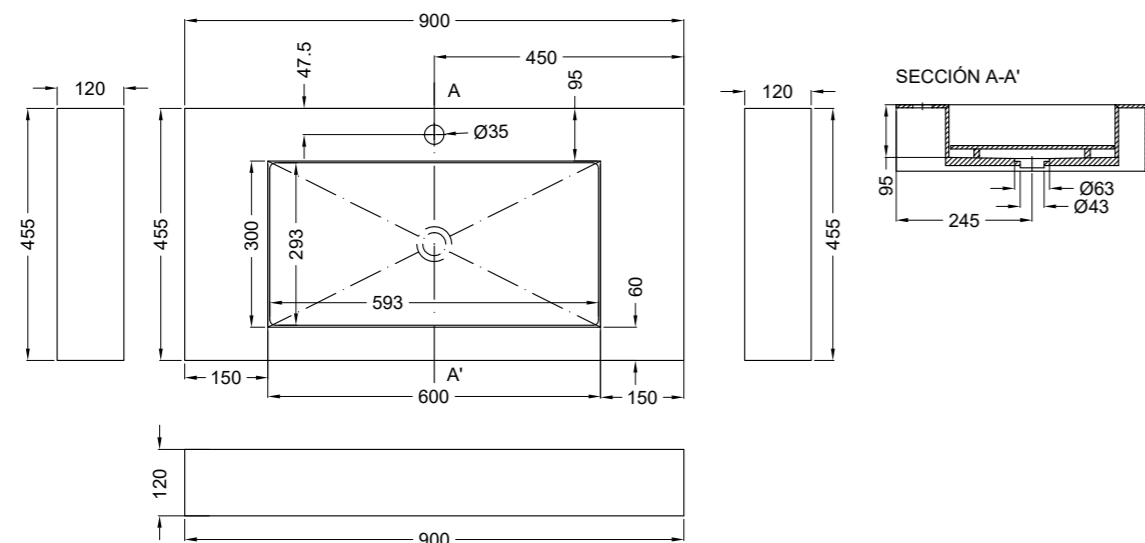

Lavabo integrado 90 seno recto C