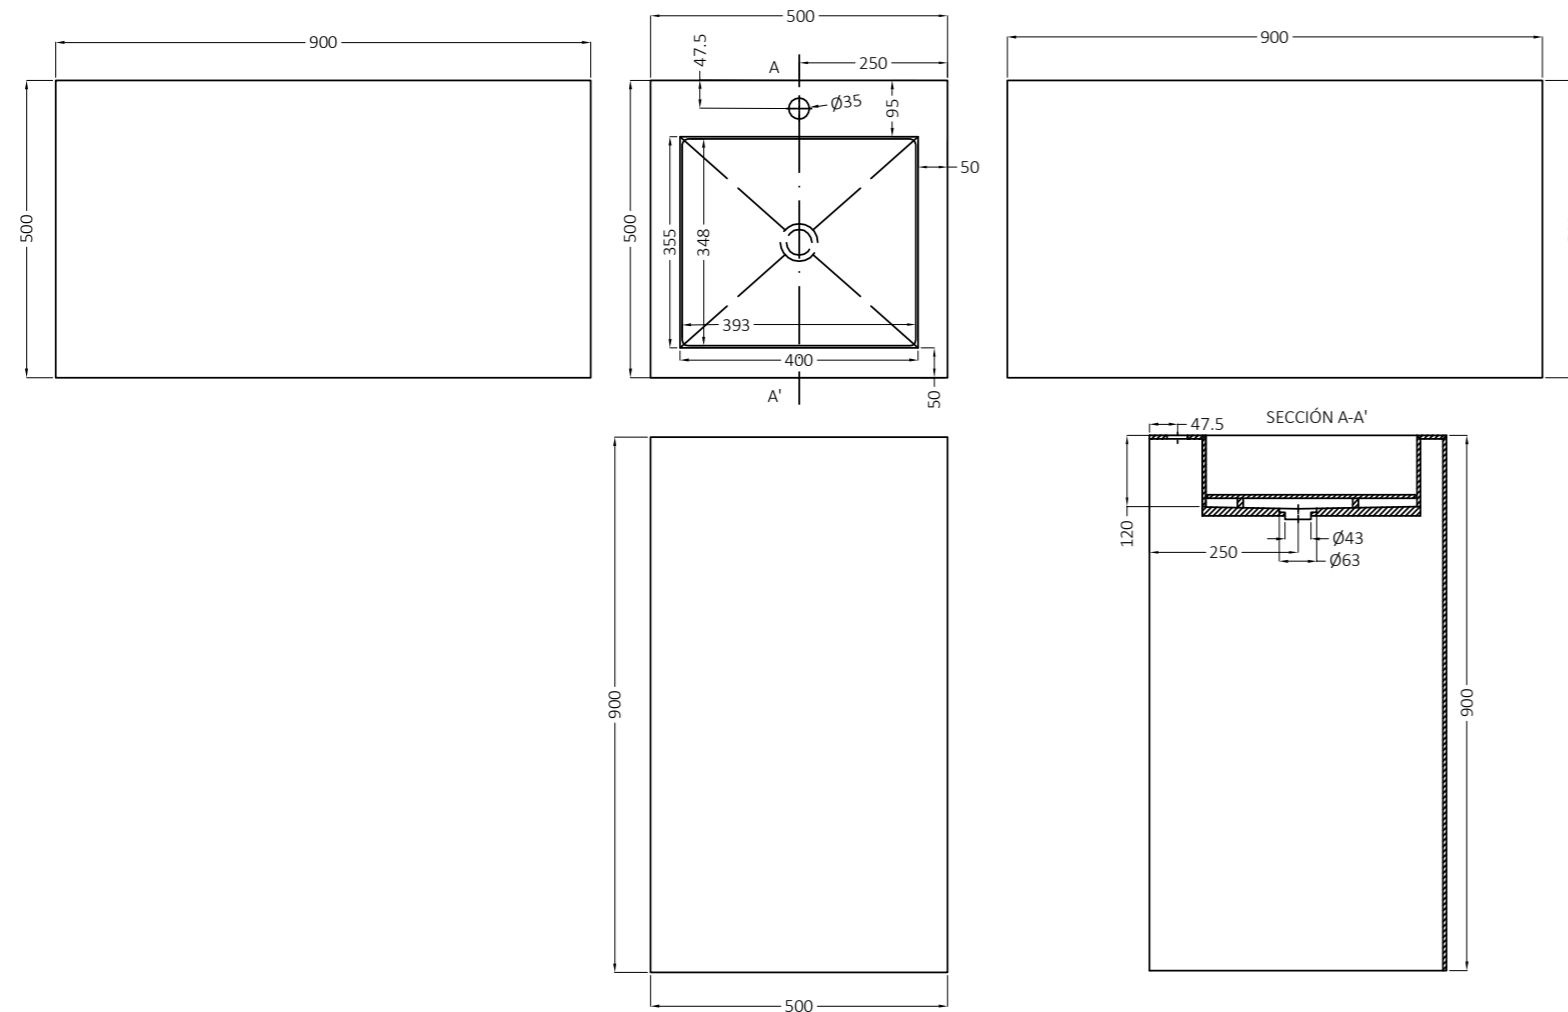

Lavabo columna