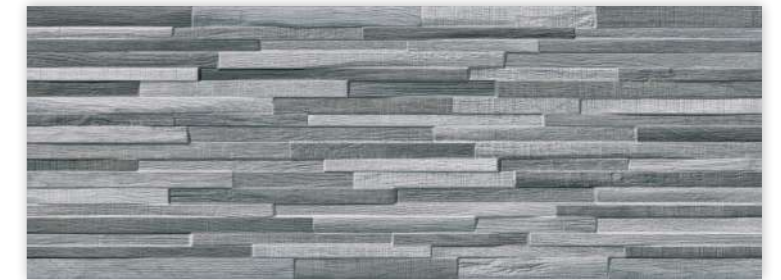

Ordesa 389 Roble
NB860 / 202.827
32 x 89 cm

Iroko 389 Beige
NB820 / 202.454
32 x 89 cm

Perseo 389 Beige
NB820 / 202.831
32 x 89 cm

Ordesa 389 Gris
NB860 / 202.828
32 x 89 cm

Ordesa 389 Ceniza
NB860 / 202.829
32 x 89 cm