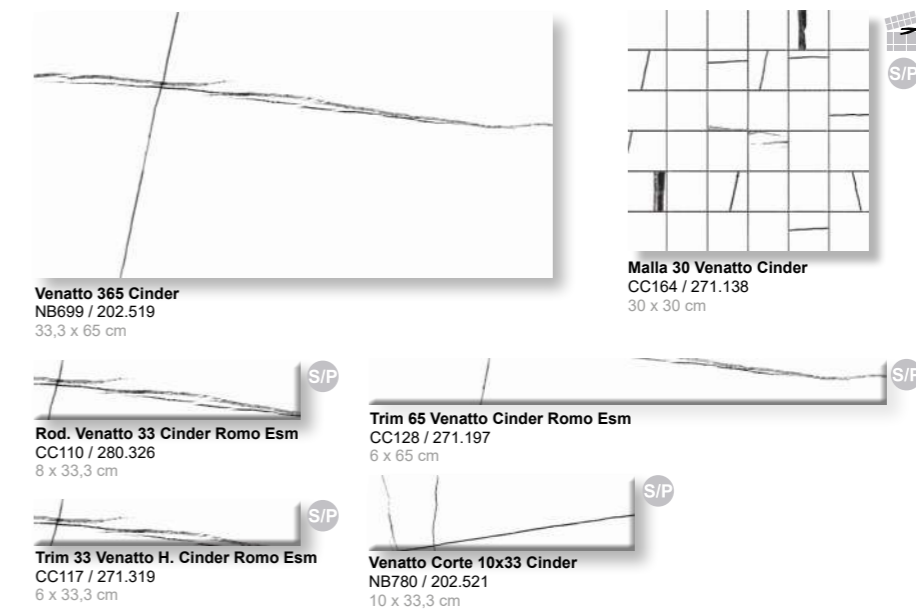

Wise 365 Bone
 NB699 / 202.171
 33,3 x 65 cm

Timeless 365 Noce
 NB699 / 202.168
 33,3 x 65 cm

Wise 365 Noce
 NB699 / 202.172
 33,3 x 65 cm

PACKING	SIZE cms.	PCS. box
Base	33,3x65	5

III Venatto 365 Cinder
 III Blanco 59 Mate