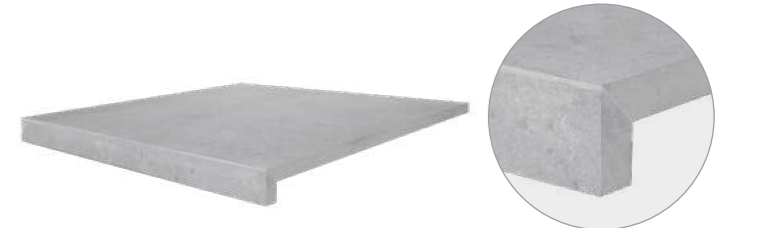

PELDAÑO RECTO BIG