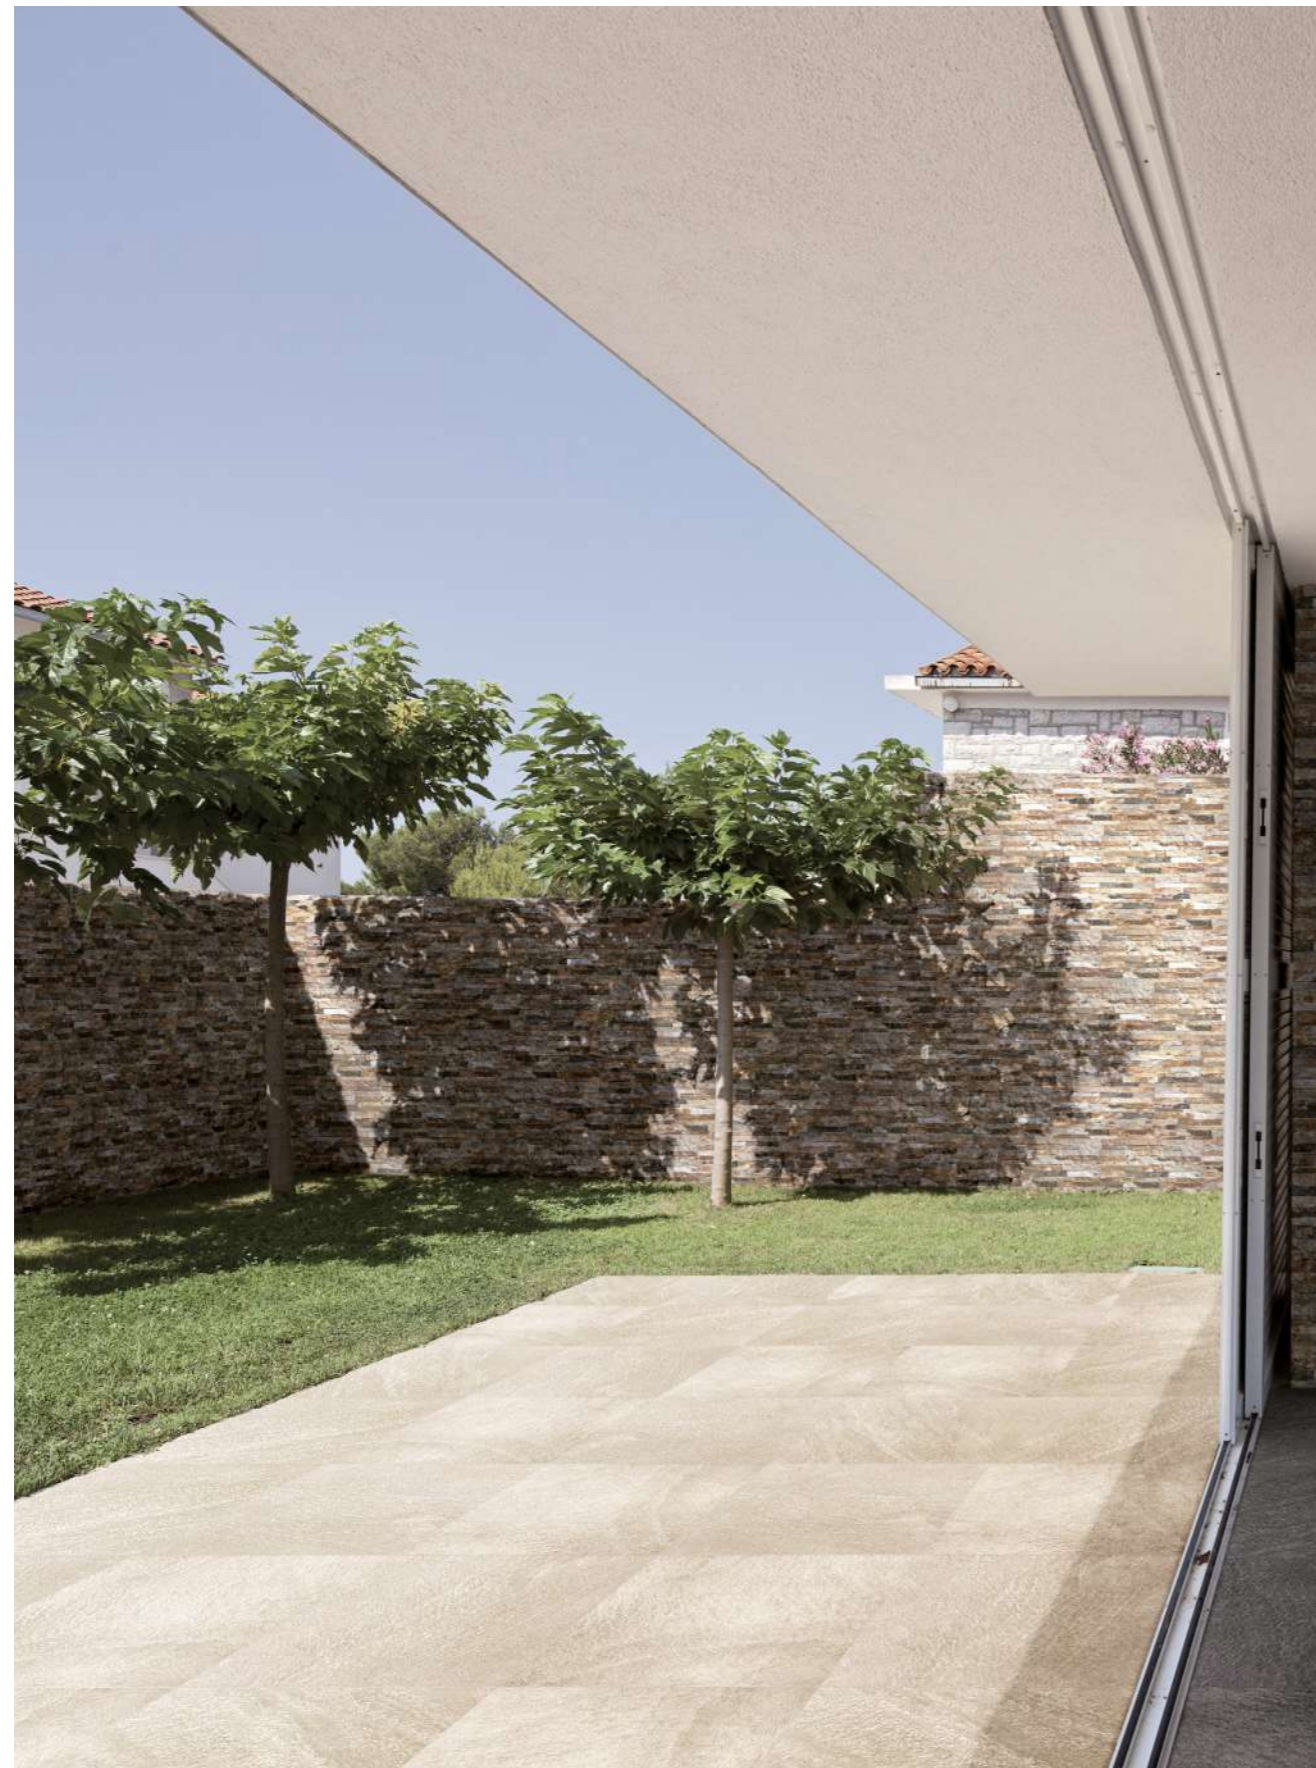

≡ Big Portland 60 Gris

Big Portland 60 Gris
NB930 / 202.673
60 x 60 cm

Big Portland 60 Dark
NB930 / 202.674
60 x 60 cm

Big Portland 60 Taupe
NB930 / 202.675
60 x 60 cm

PACKING	SIZE cms.	PCS. box
Base 20MM	60x60	2