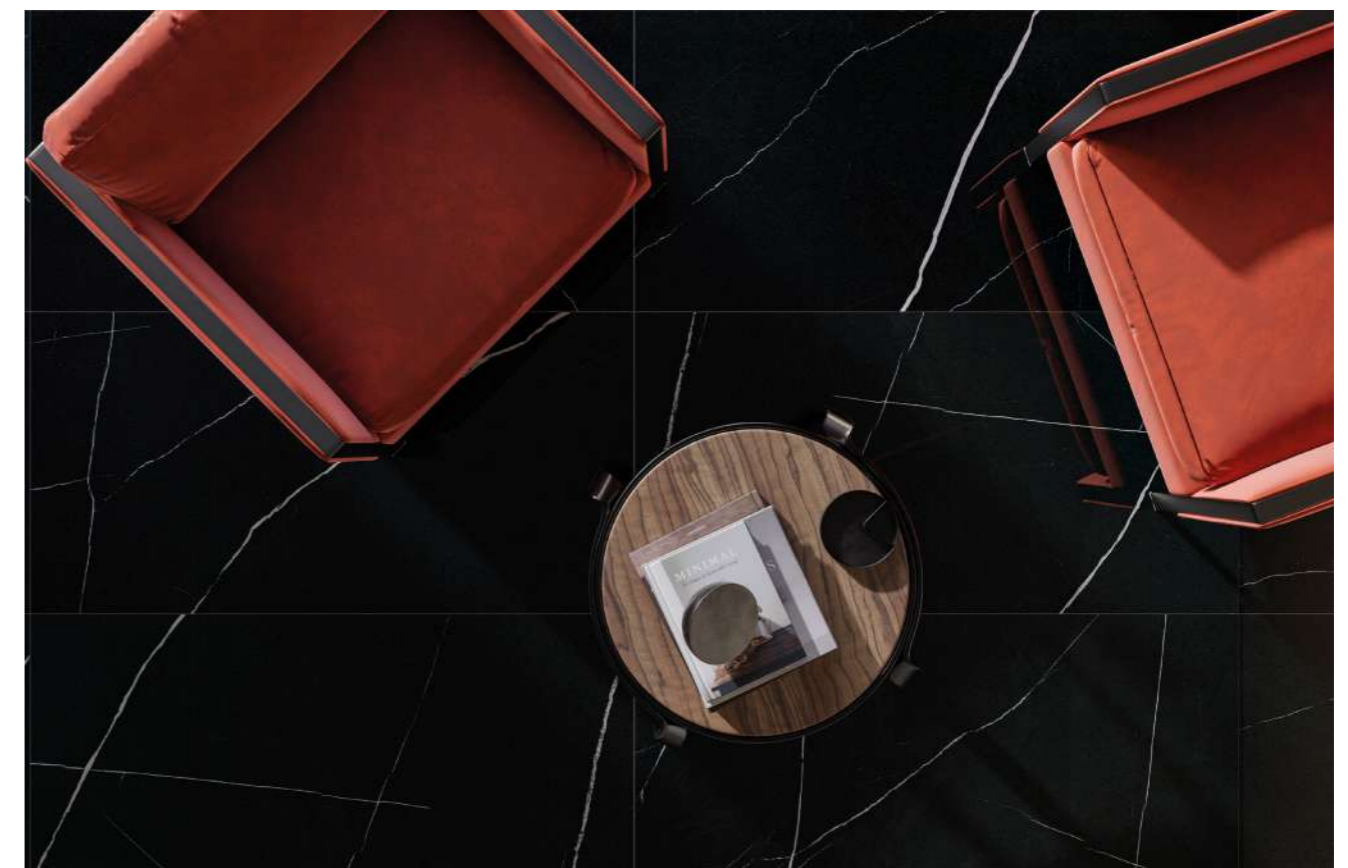

III Olimpia 6120 Negro
 III Stadium 59 Gris

Olimpia 6120 Negro
 NB900 / 202.990
 60 x 120 cm

Rod.Olimpia 120 Negro Romo Esm
 CC180 / 280.519
 8 x 120 cm

Malla 30 Olimpia Negro
 CC164 / 271.546
 30 x 30 cm