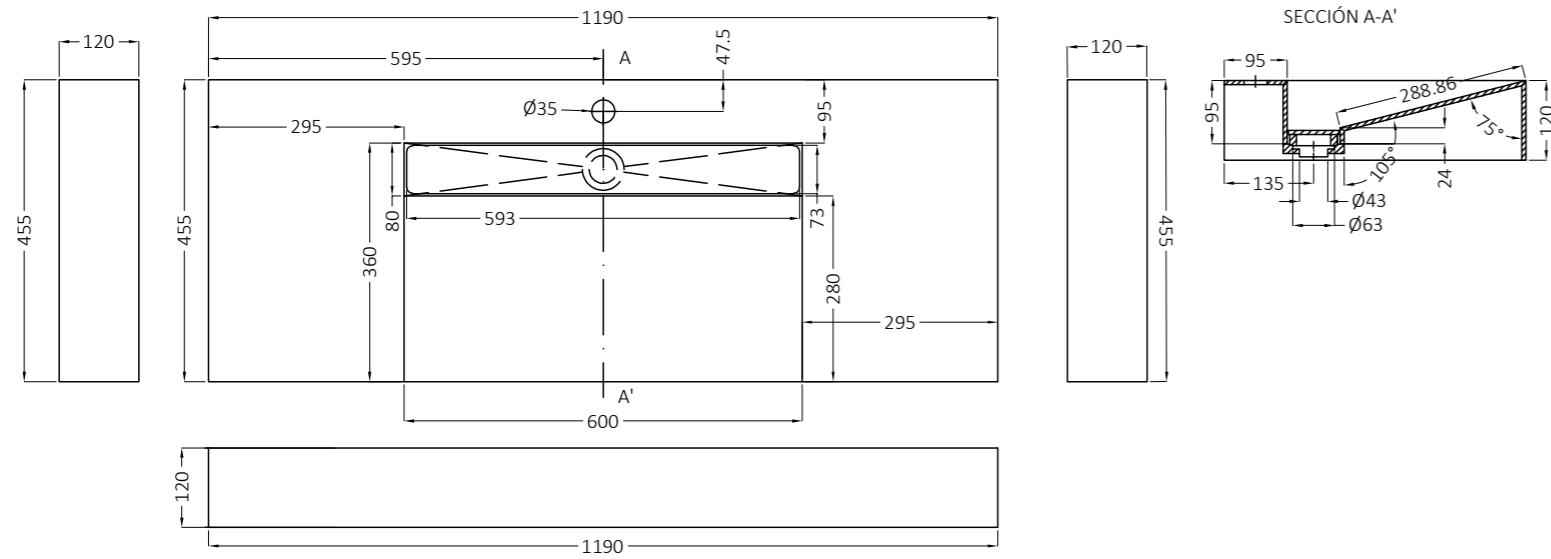

Lavabo integrado 119 seno rampa C