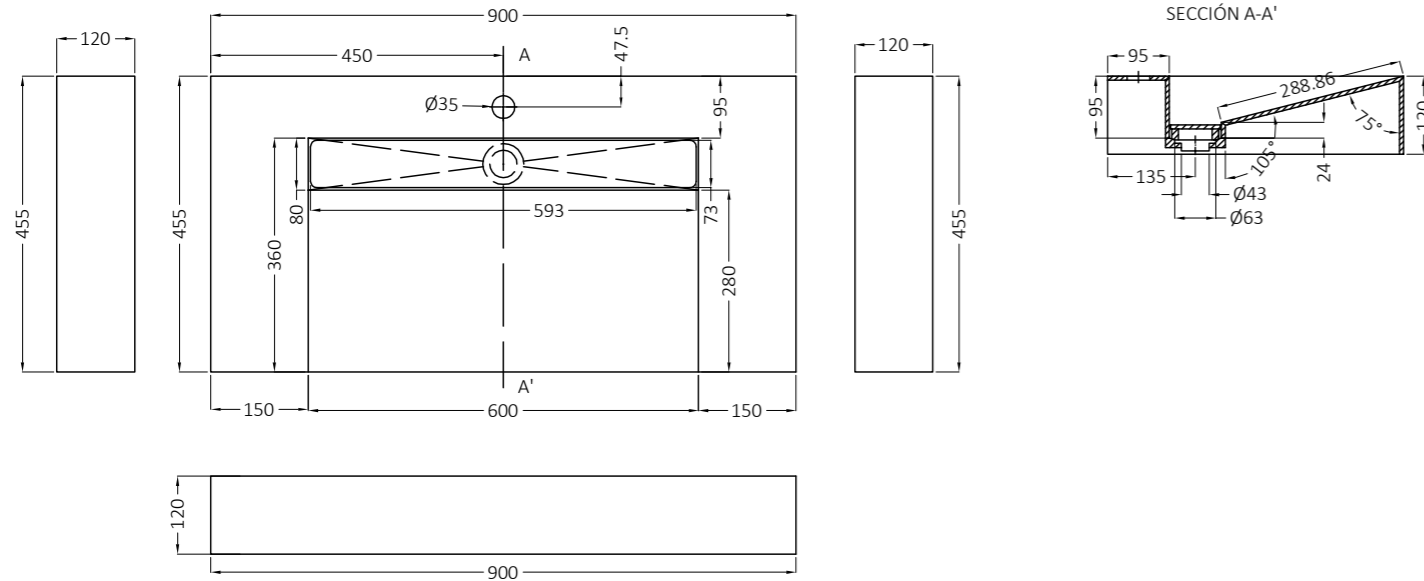

Lavabo integrado 90 seno rampa C