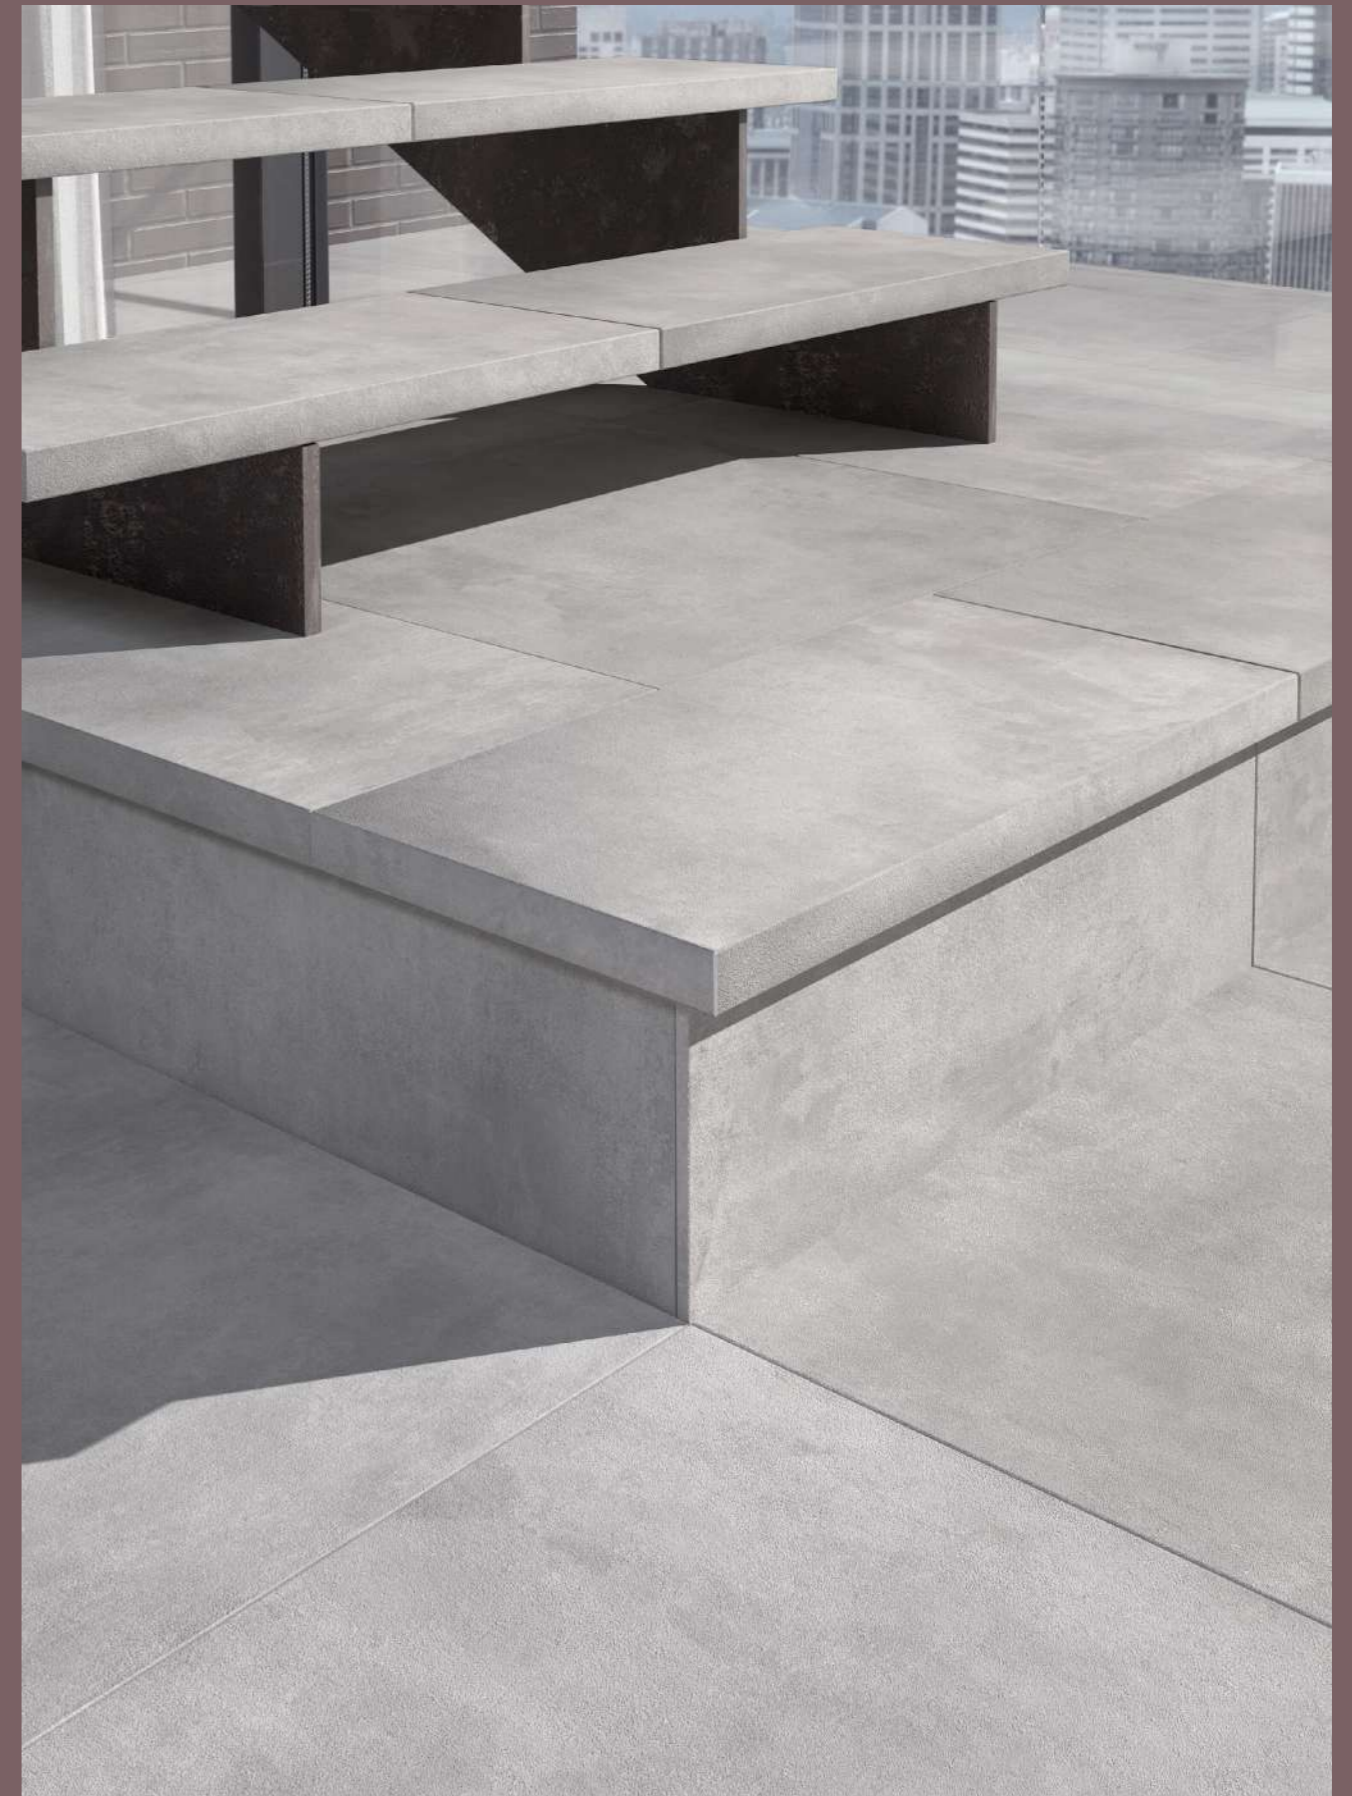

Soluciones Técnicas

Technical Solutions

Solutions Techniques

Teschnische Anwendungenn

Porcelánicos HDC ofrece soluciones integrales para piscinas y zonas externas. Las características del gres porcelánico para exteriores reúnen una serie de ventajas respecto a otros productos. Antideslizante, higiénico, ecológico, resistente a los productos químicos y acabado estético.

Porcelánicos HDC offers comprehensive solutions for swimming pools and outdoor areas. The characteristics of porcelain tiles for exteriors, brings together a series of advantages over other products. Non-slip, hygienic, ecological, resistant to chemicals and aesthetical finish.

Porcelánicos HDC offre des solutions intégrales pour piscines et espaces extérieurs. Les caractéristiques du grès cérame pour extérieur offrent une série d'avantages par rapport à d'autres produits. Anti-dérapant, hygiénique, écologique, résistant aux produits chimiques et finition esthétique.

Porcelánicos HDC bietet unter anderem auch Lösungen für Schwimmbäder und Außenbereiche dieser an. Die Eigenart von Feinsteinzeug für den Außenbereich erfüllt eine Serie von Vorteilen gegenüber anderen Produkten. Rutschhemmend, Hygienisch, Umweltfreundlich, Säurebeständig und einer ästhetischen Oberfläche.