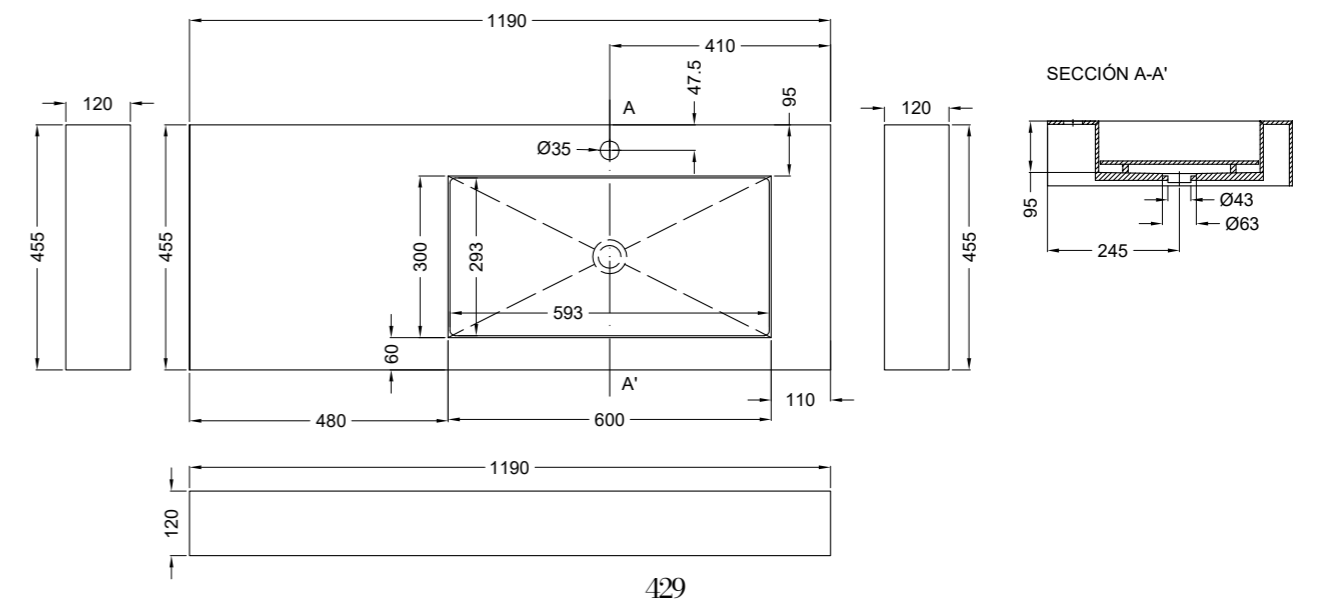

Lavabo integrado 119 seno recto L-D