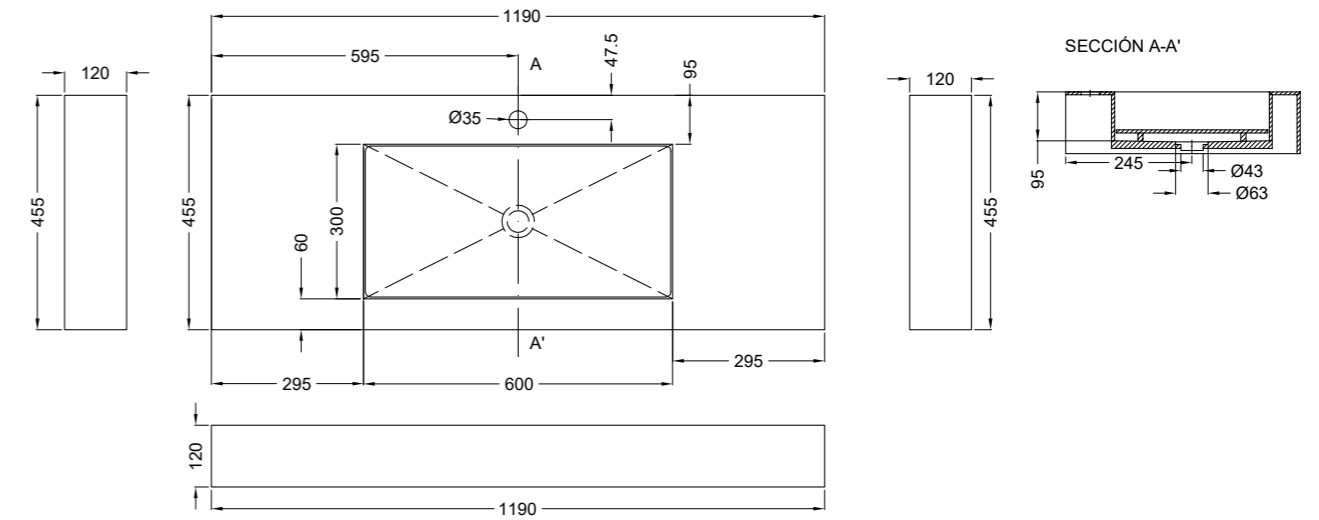

Lavabo integrado 119 seno recto C