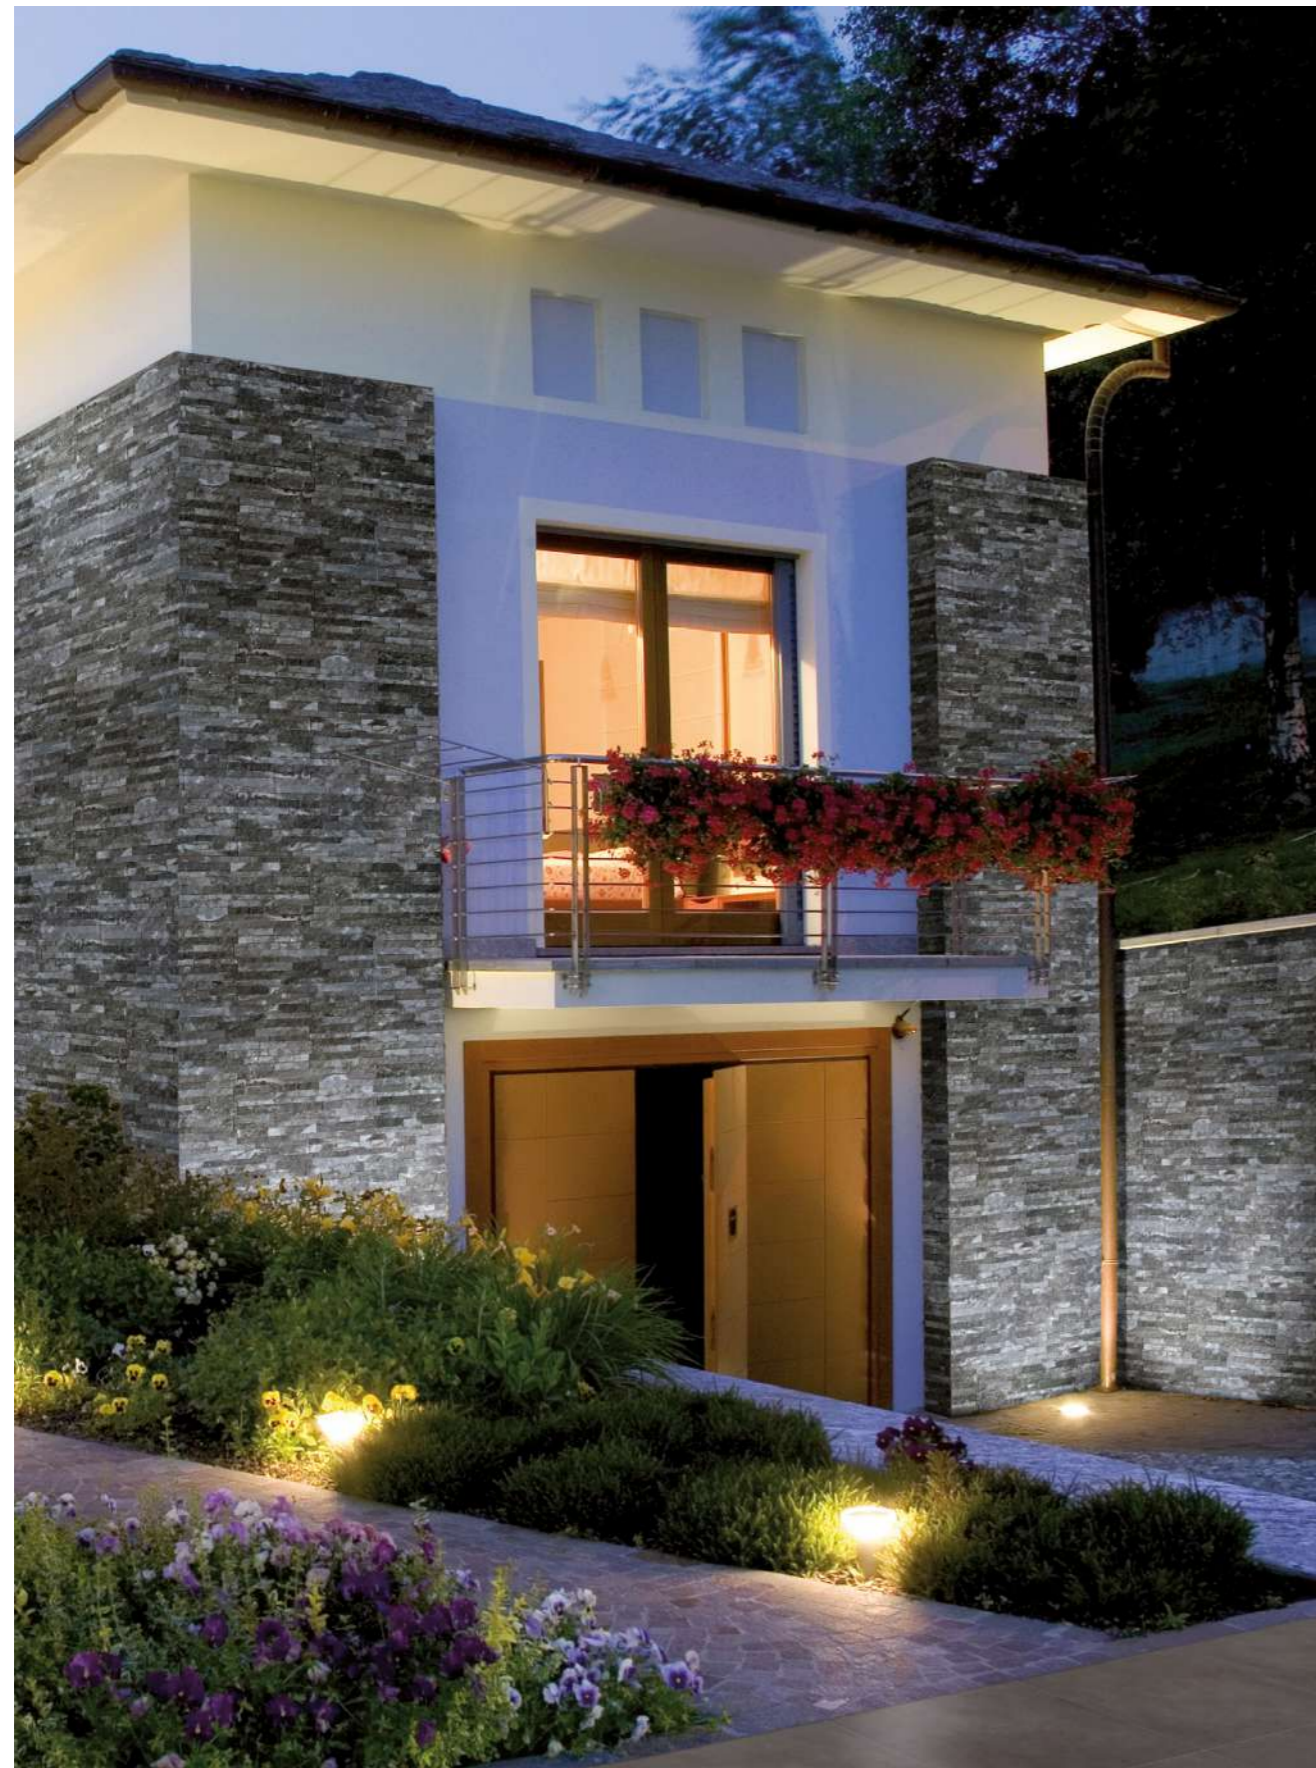

III Pompeya 360 Dark