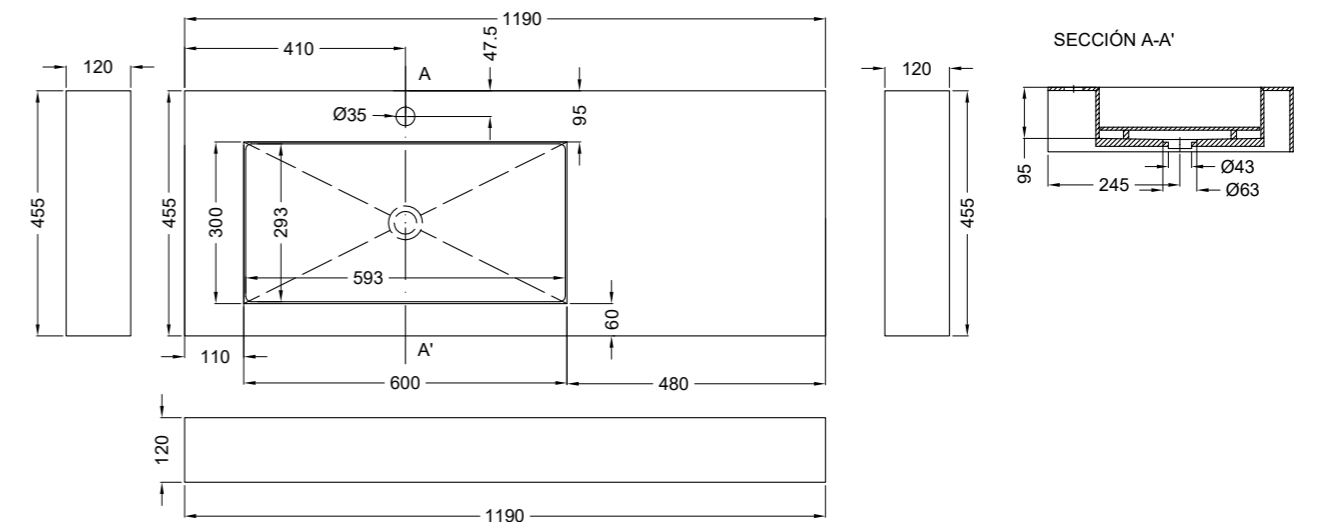

Lavabo integrado 119 seno recto L-I