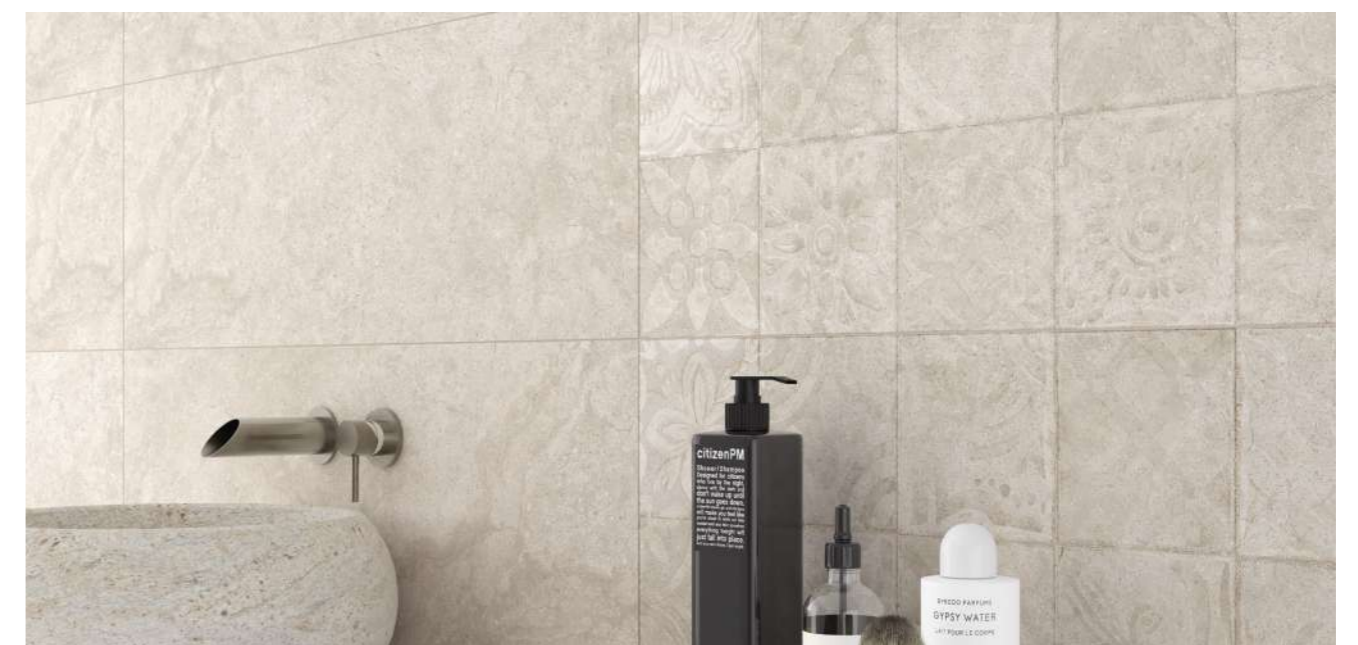

▮▮▮ Liberty 389 Sand | Handmade 389 Sand

PACKING	SIZE cms.	PCS. box
Base	32x89	4
Malla	30x30	4