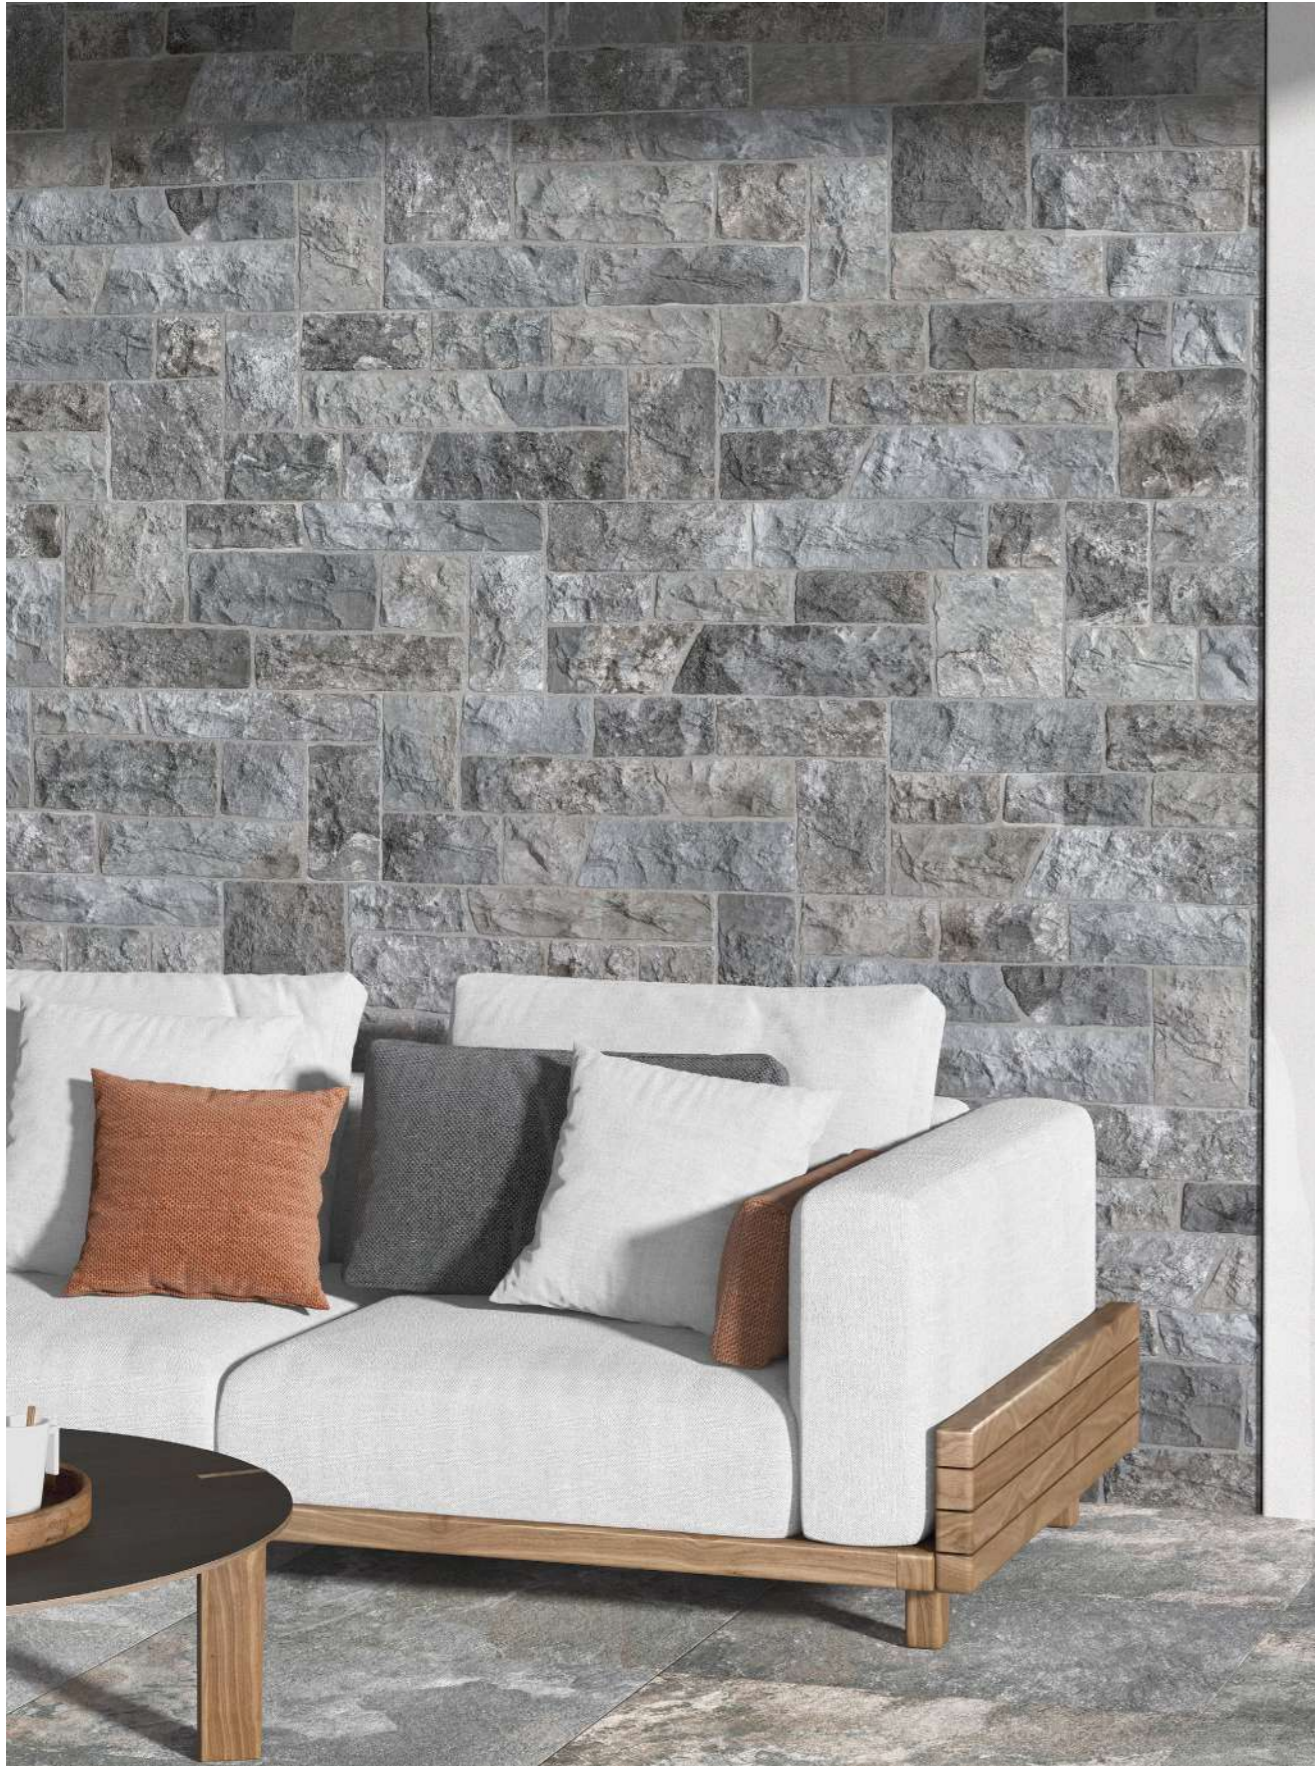

III Maestrat 389 Grey
III Riviera 465 Grey