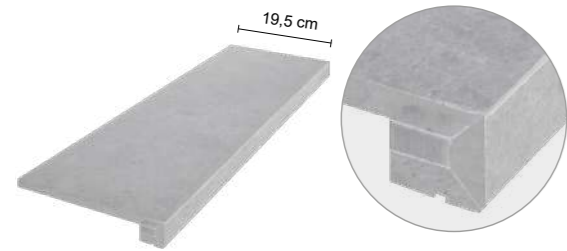

Borde piscina / Pool edge / Margelle / Schwimmbadkante

BORDE PISCINA