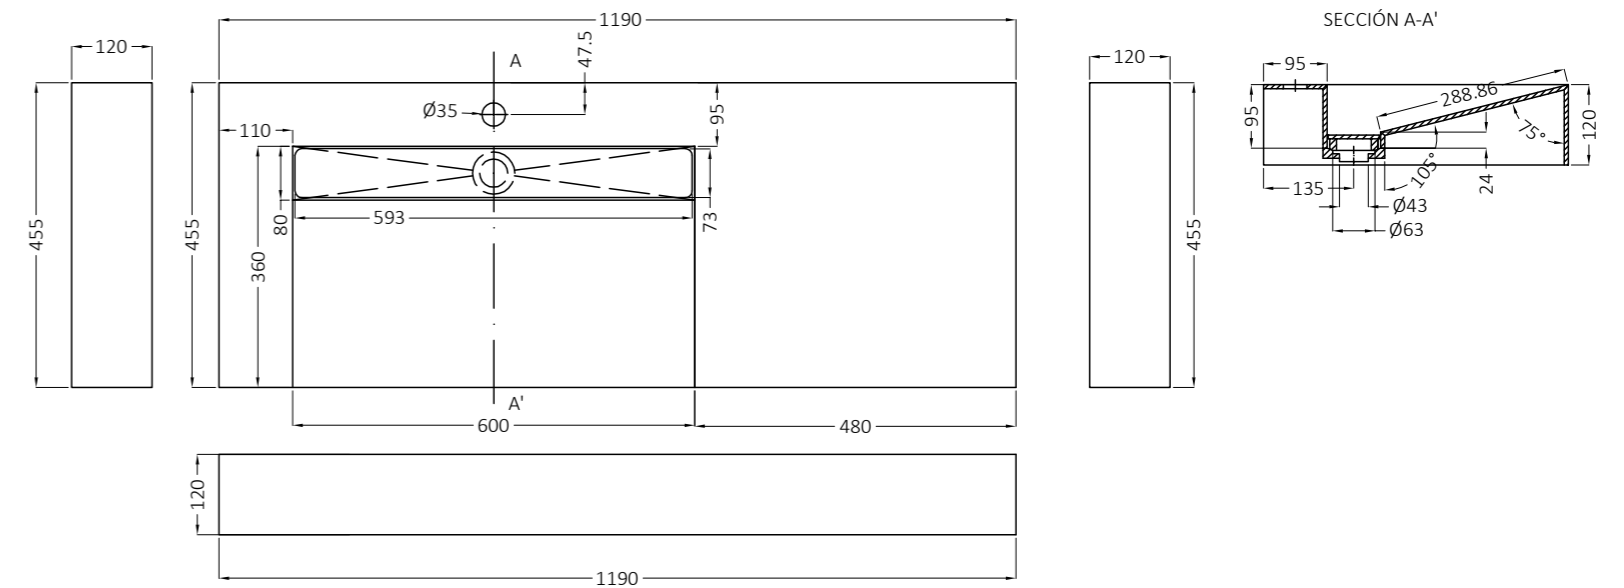

Lavabo integrado 119 seno rampa L-I