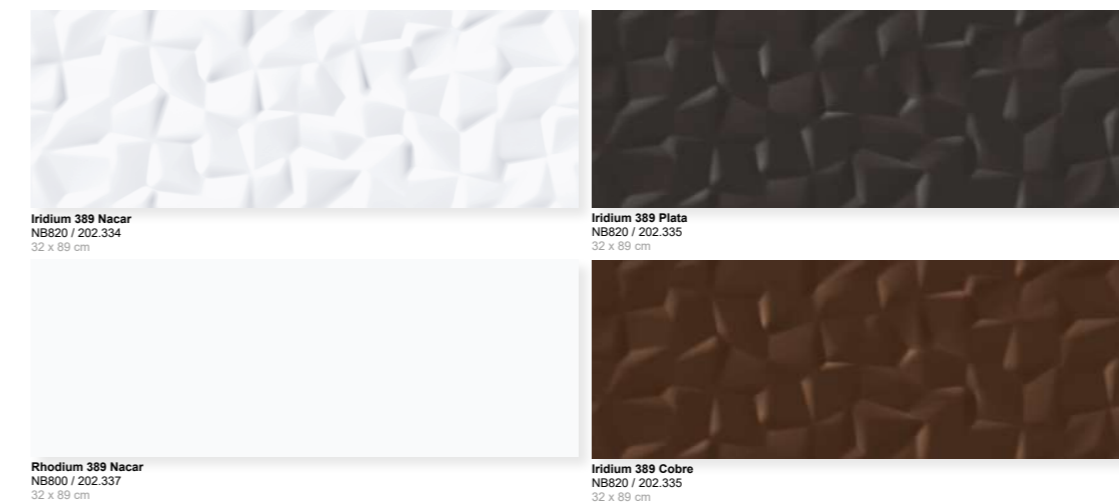

Coordinables de RHODIUM

PACKING	SIZE cms.	PCS. box
Base	59,4x59,4	3
Rodapié Romo	10x59,4	15