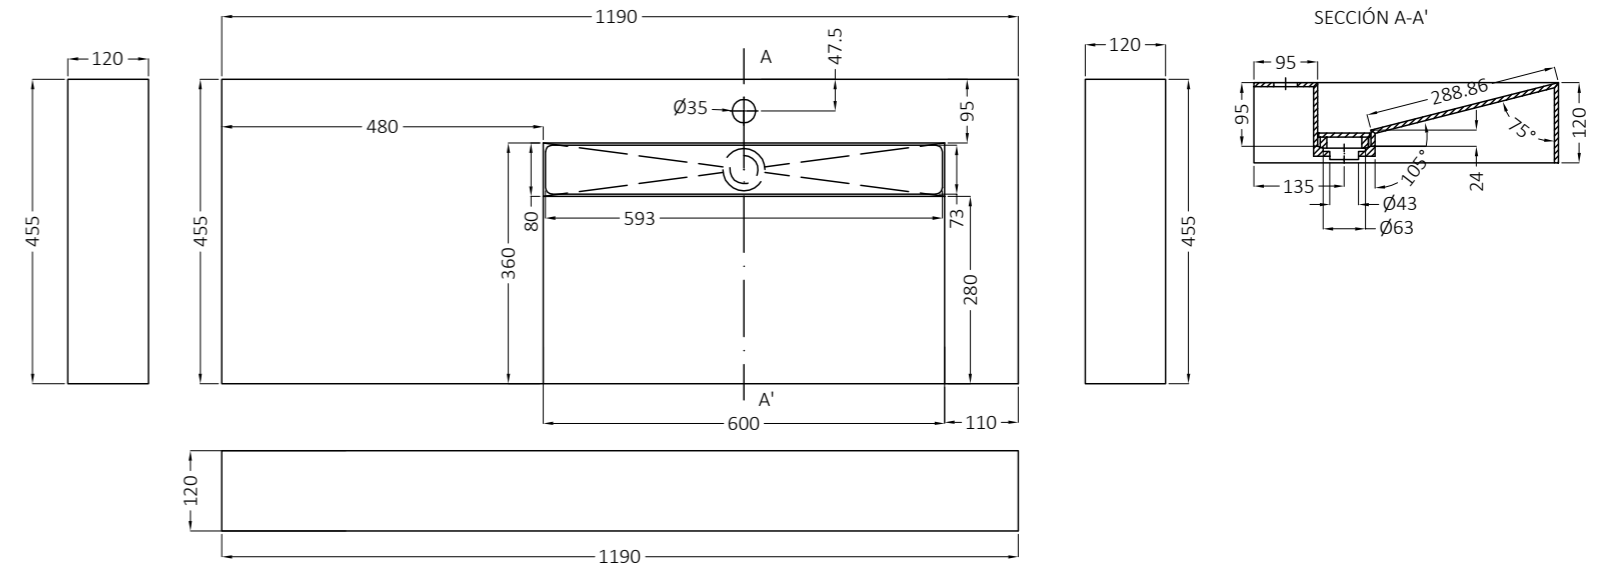

Lavabo integrado 119 seno rampa L-D