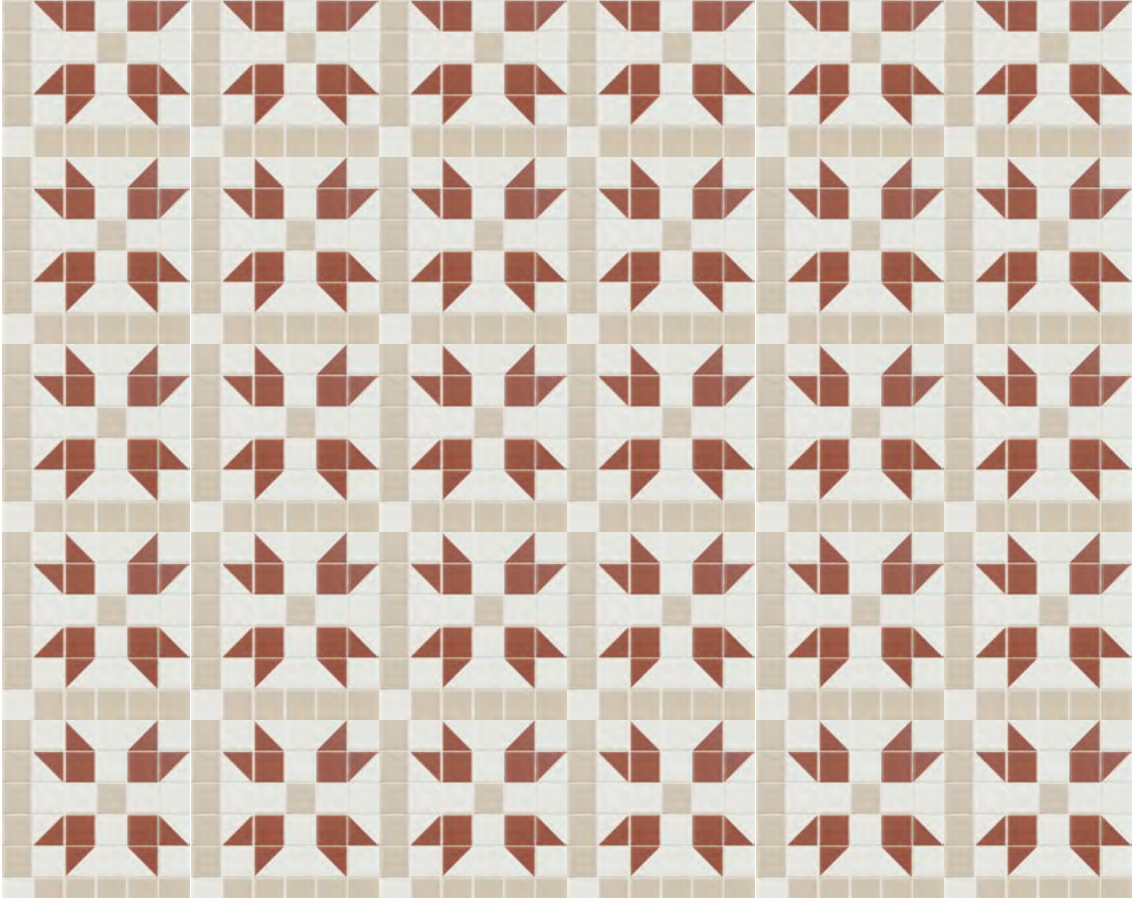

Interior  
Indoors

Exterior  
Outdoors

Antideslizante  
Anti-Slip

188696 Canterbury 20×20 cm./7.9"×7.9"  
188095 Encimera Exotic 50×120 cm./19.7"×47.2"  
188676 Flat Sand Matt 7,5×30 cm./3"×11.8"  
188277 Lavabo New Metal 46×32×17 cm./18.1"×12.6"×6.7"  
188098 Set Soportes Negro 45×20×77 cm./17.7"×7.9"×30.3"