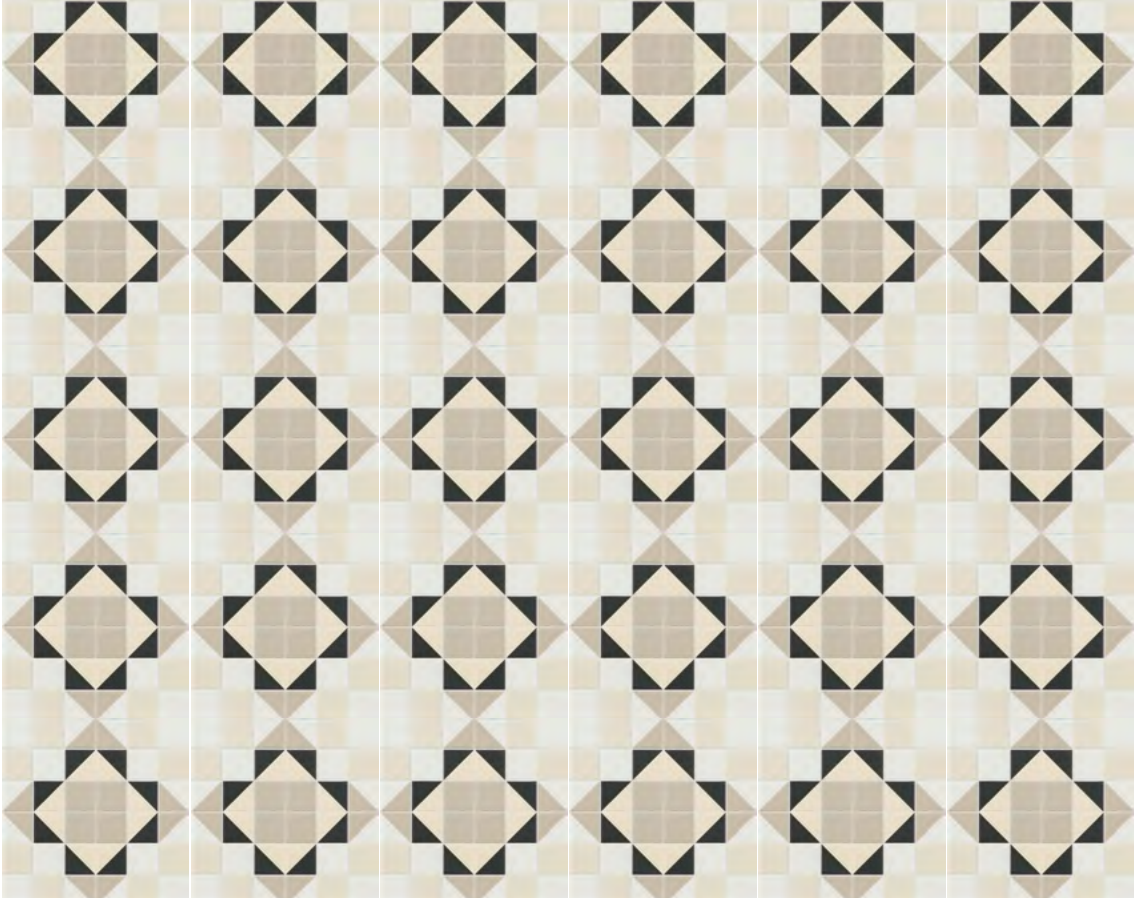

Interior  
Indoors

Exterior  
Outdoors

Antideslizante  
Anti-Slip

188696 Canterbury 20×20 cm./7.9"×7.9"  
188095 Encimera Exotic 50×120 cm./19.7"×47.2"  
188676 Flat Sand Matt 7,5×30 cm./3"×11.8"  
188277 Lavabo New Metal 46×32×17 cm./18.1"×12.6"×6.7"  
188098 Set Soportes Negro 45×20×77 cm./17.7"×7.9"×30.3"