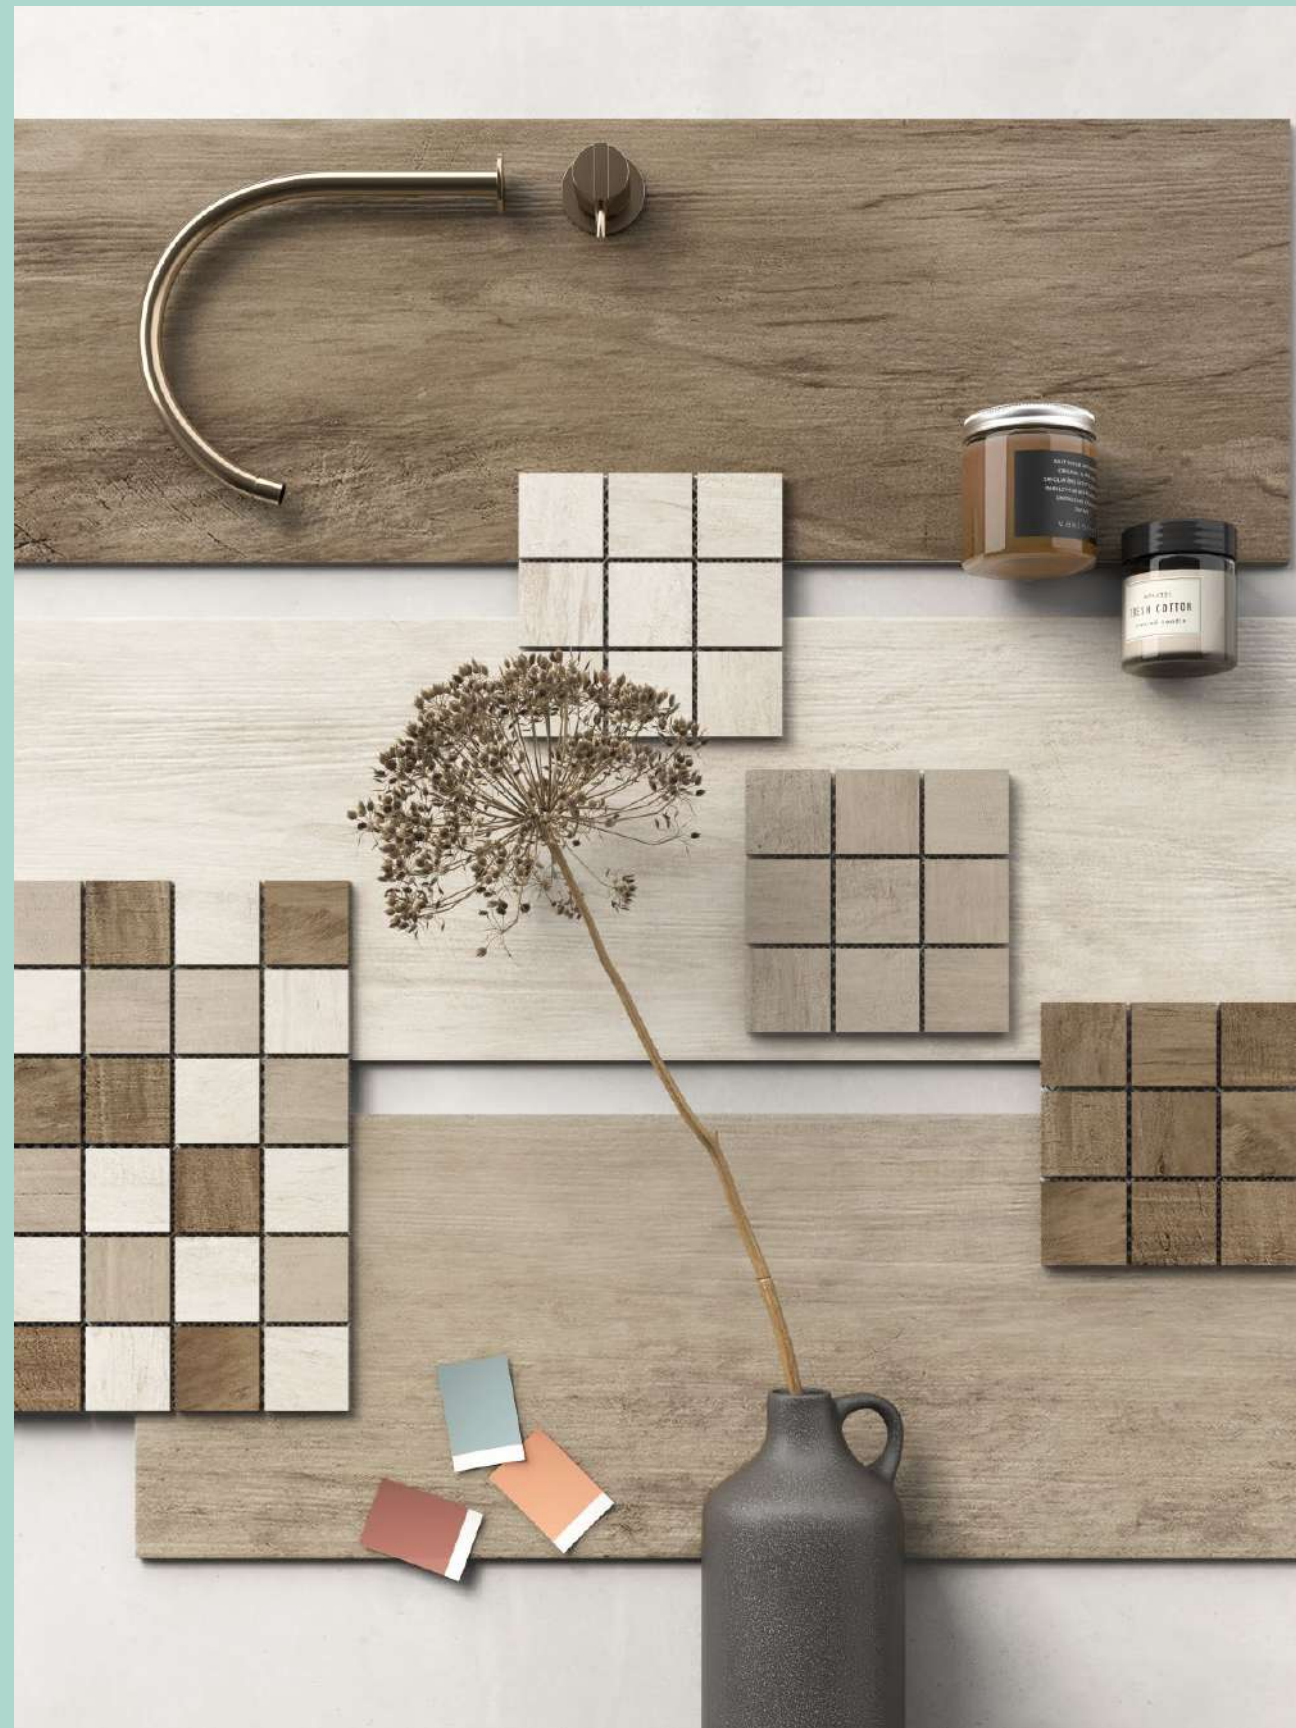

Maddox

elegant woods

news 2023

Formatos	Deslizamiento
Formats	Coefficient of friction
25 x 150^R	R10
25 x 150^R Grip +	R11 / C / CLASE 3

Colorker

Enjoy
Combinación perfecta
Perfect Match
(pg.86)