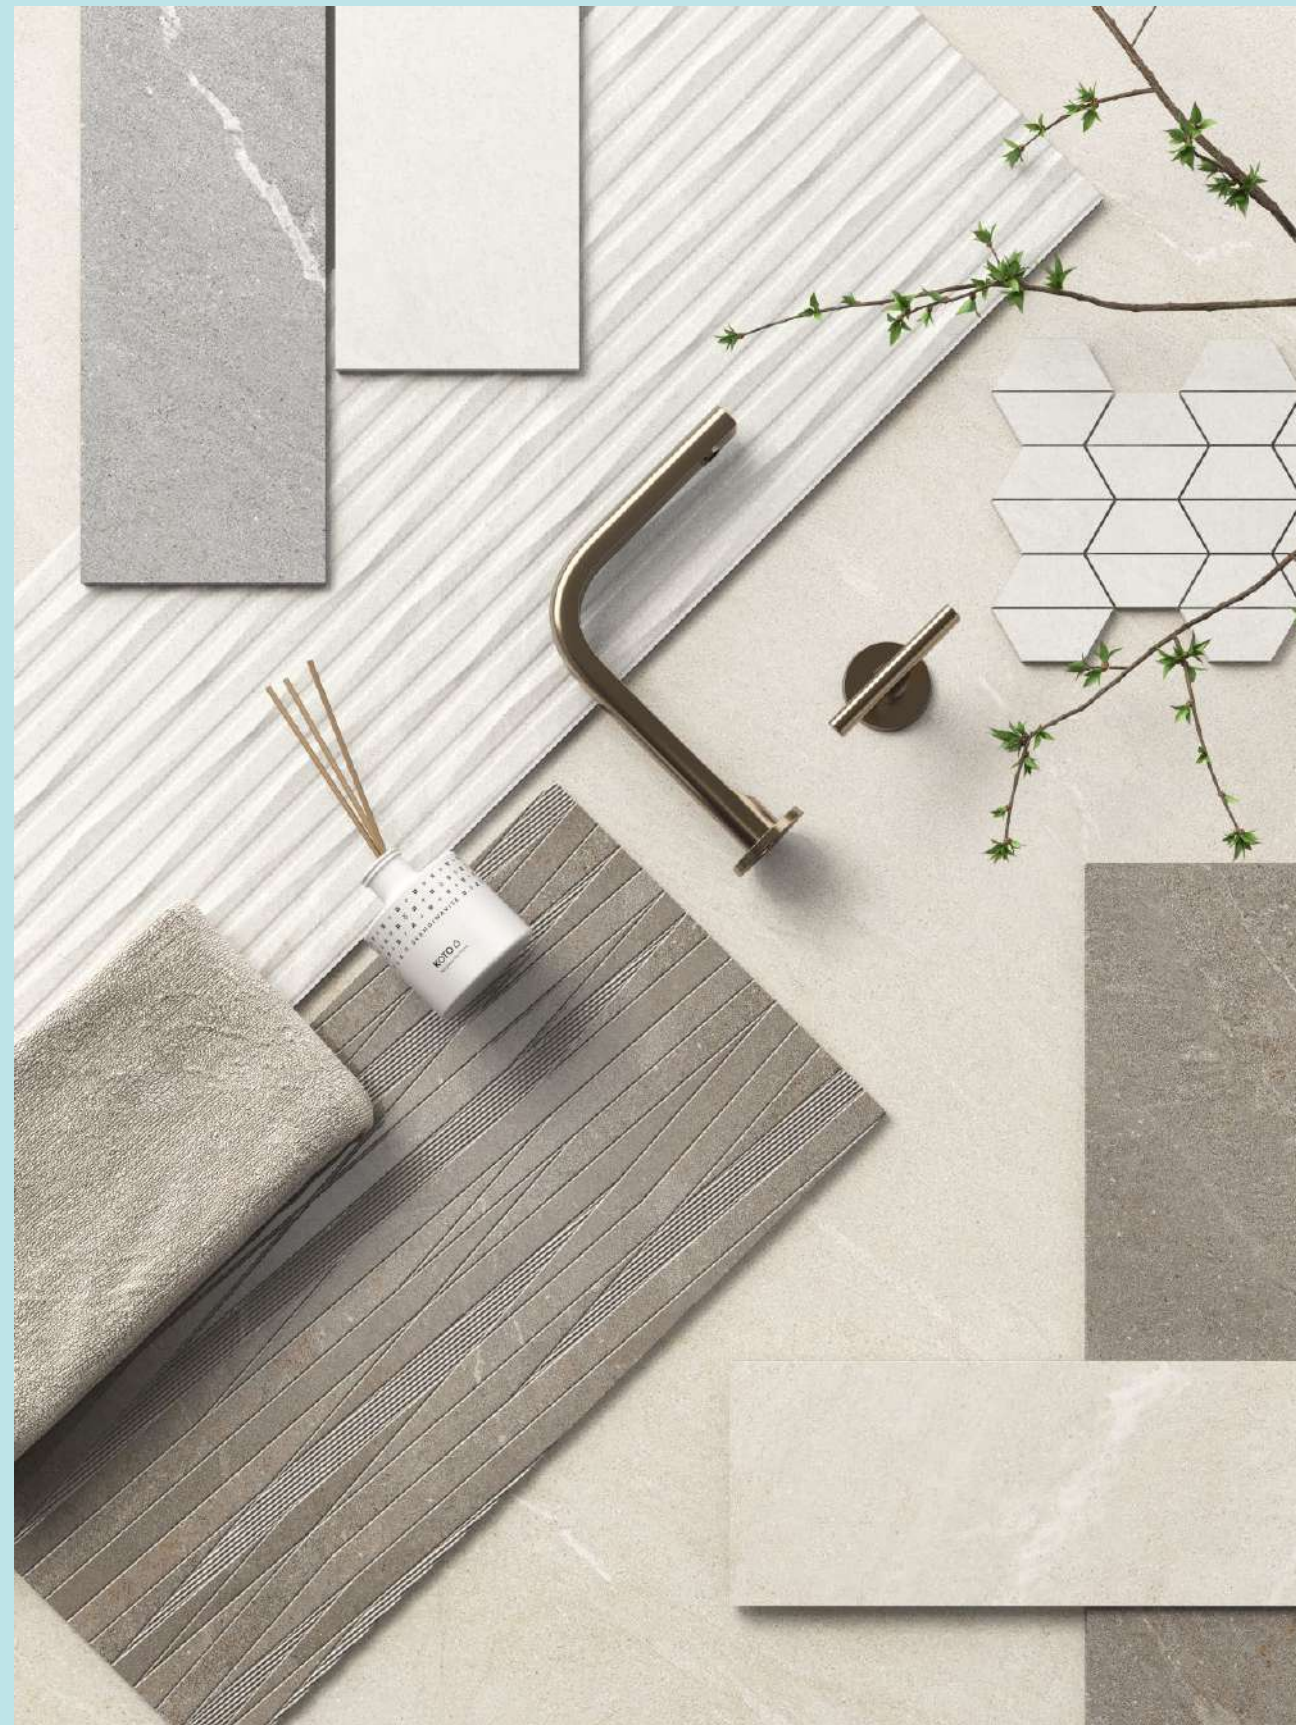

Dhara

56

57

COLORKER Stones

harmonious stones

news 2023

Formato
Format
60 x 120^R Duplo
120 x 120^R / 59,5 x 119,2^R / 59,5 x 59,5^R / 29,5 x 59,5^R (Porcelain) / 14,5 x 59,5^R
59,5 x 59,5^R Grip +

Deslizamiento
Coefficient of friction
R11 / CLASE 3
R10
R11 / CLASE 3

Colorker

Dhara

Wb M