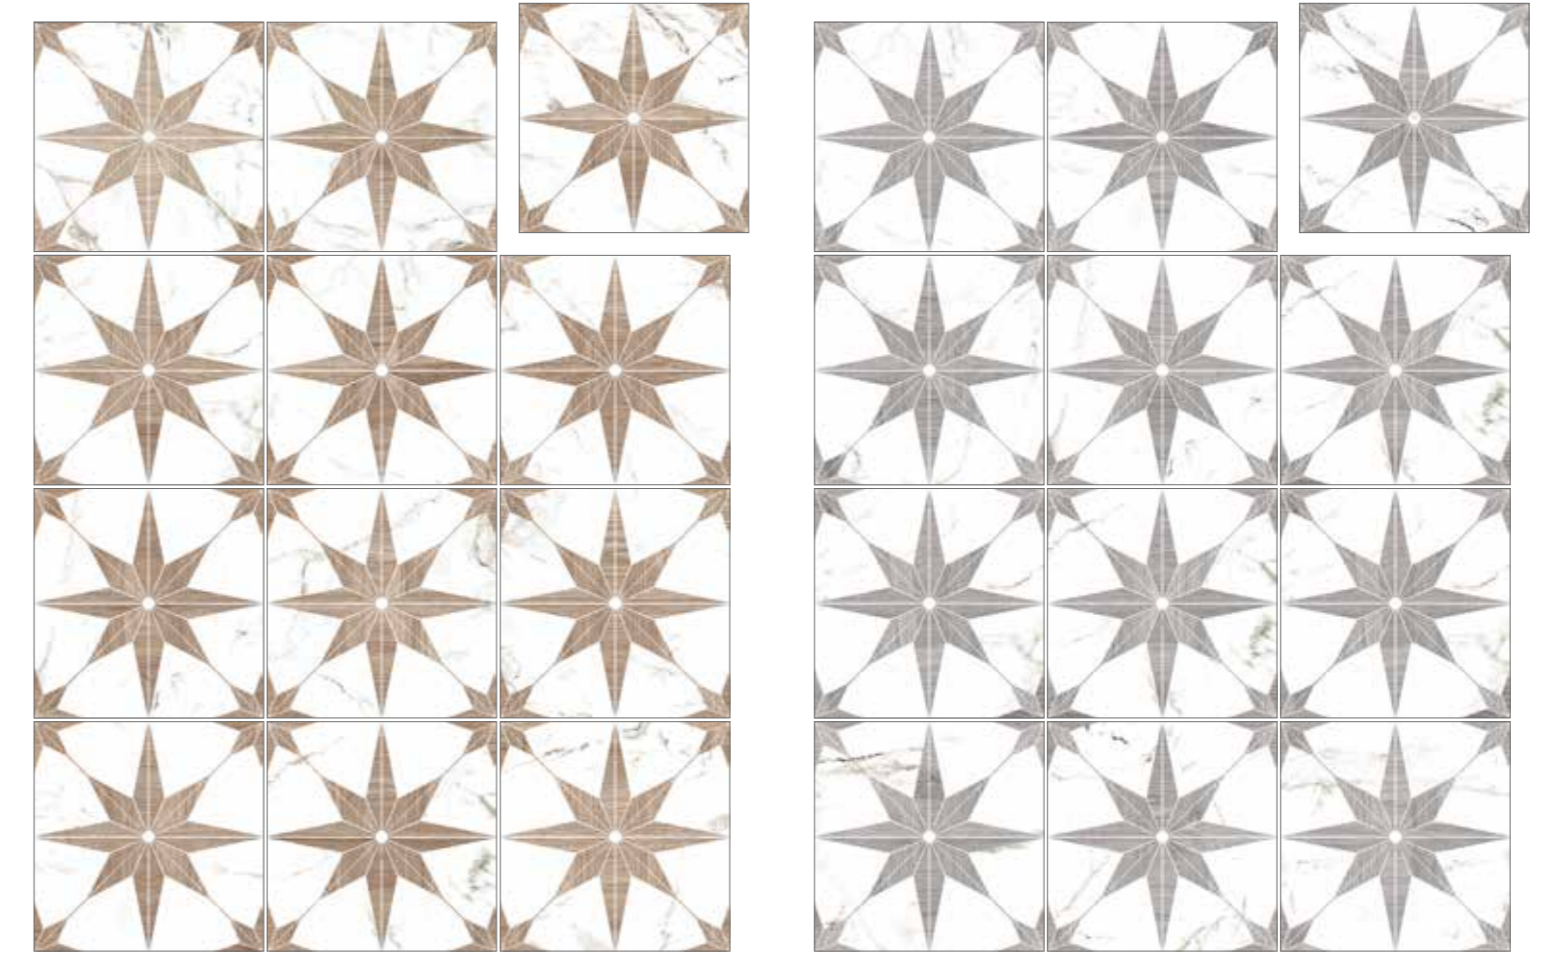

WALL TILES:
LAGOM CALACATTA KAYAK 17X33
FLOOR TILES:
CALACATTA 33X66

codicer

STELLA MAINE
PORCELAIN TILES · PORCELANICO

STELLA MAINE NOCE 25X25

STELLA MAINE SILVER 25X25

codicer

STELLA LOIRE
PORCELAIN TILES · PORCELANICO