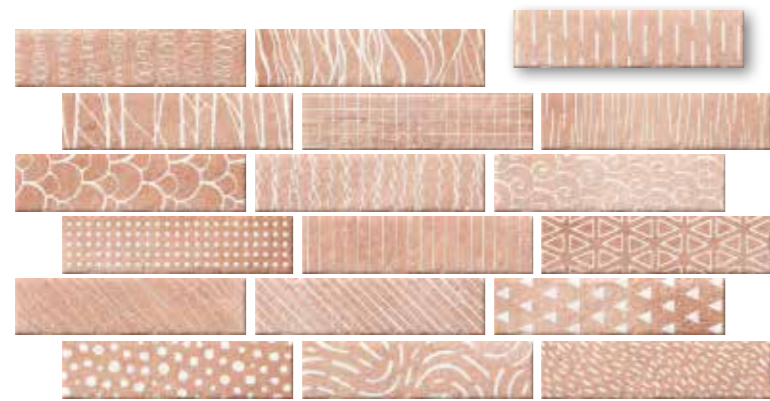

codicer

ASPDIN ESSENCE
PORCELAIN TILES · PORCELANICO

ASPDIN ESSENCE COTTO BRICK 6X24,5