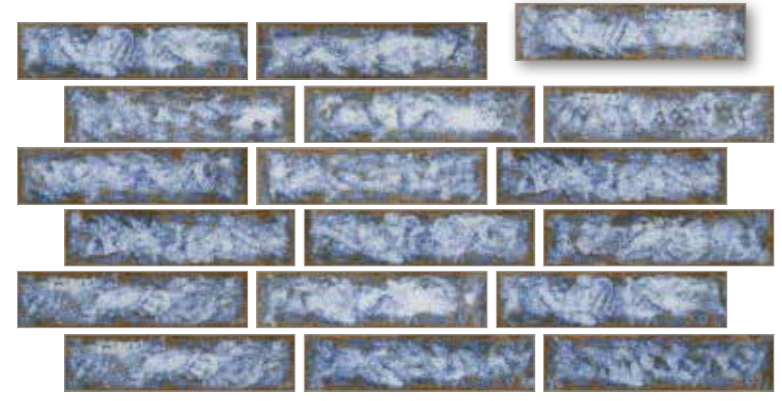

codicer

REACTIVE MARINA BRICK

PORCELAIN TILES · PORCELÁNICO

REACTIVE MARINA BRICK 6X24,5