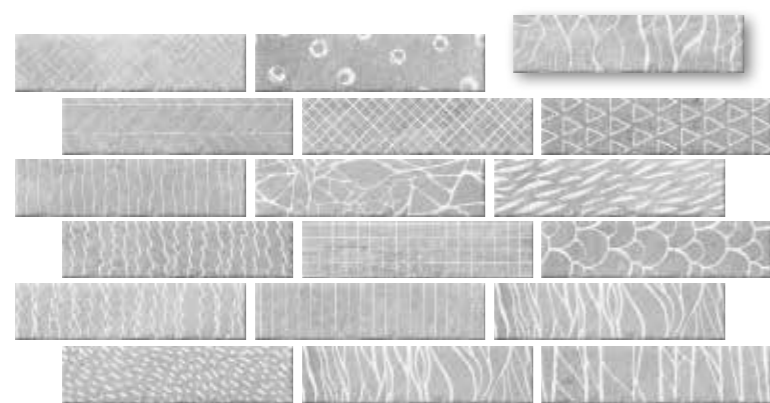

ASPDIN ESSENCE GREY BRICK 6X24,5

INFORMACIÓN TÉCNICA / TECHNICAL SPECS

ANTISLIP	DESTONIFICACIÓN / TONE VAR.	ESPOSOR / THICKNESS	Nº GRÁFICAS / NUMBER OF PATTERS
C3	V4	6x24,5	112
		10