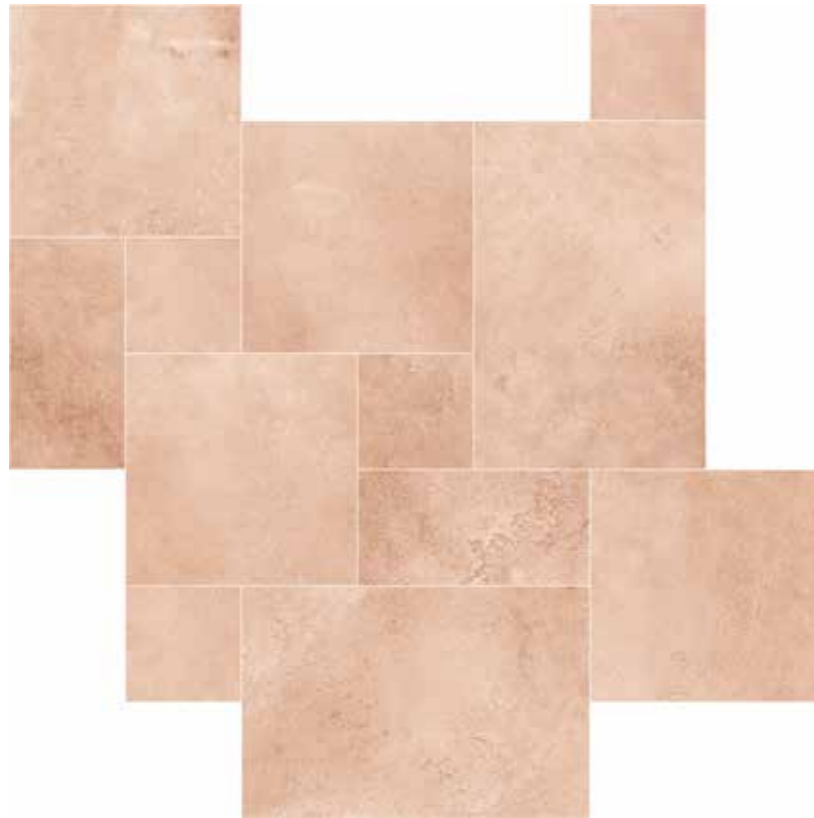

codicer

ASPDIN
PORCELAIN TILES · PORCELÁNICO

ASPDIN COTTO MOD44X66