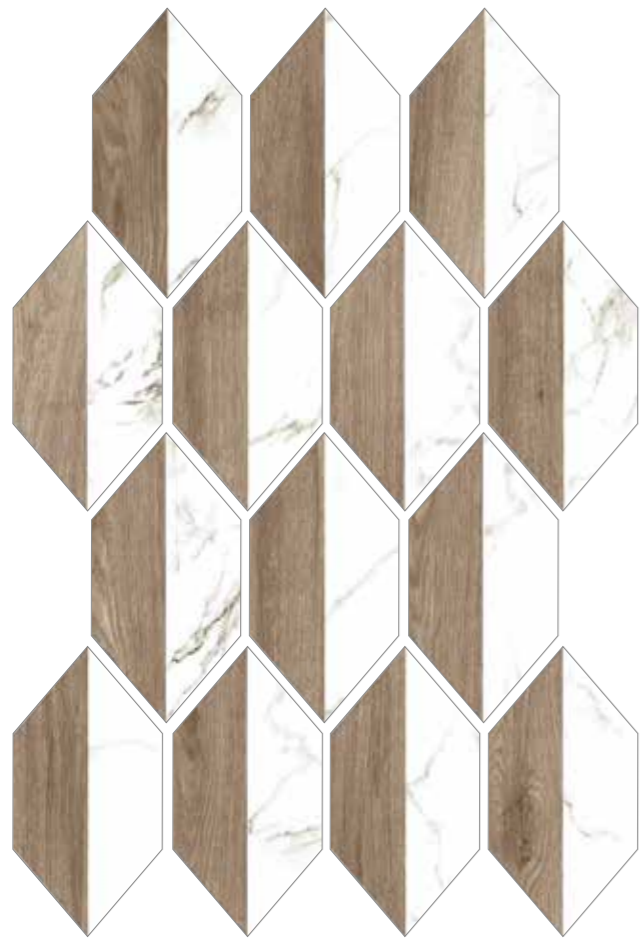

WALL TILES:
AMAZON NATURE 22X90
FLOWER LOIRE HEX25
FLOOR TILES:
CALACATTA 33X66

codicer

LAGOM
PORCELAIN TILES · PORCELÁNICO

LAGOM CALACATTA KAYAK 17X33

INFORMACIÓN TÉCNICA / TECHNICAL SPECS

| ANTISLIP | DESTONIFICACIÓN / TONE VAR. | ESPOSOR / THICKNESS | Nº GRÁFICAS / NUMBER OF PATTERS |
|-----------|---|---------------------|---------------------------------|
| C1 |  V2 | KAYAK 10 | 31 |