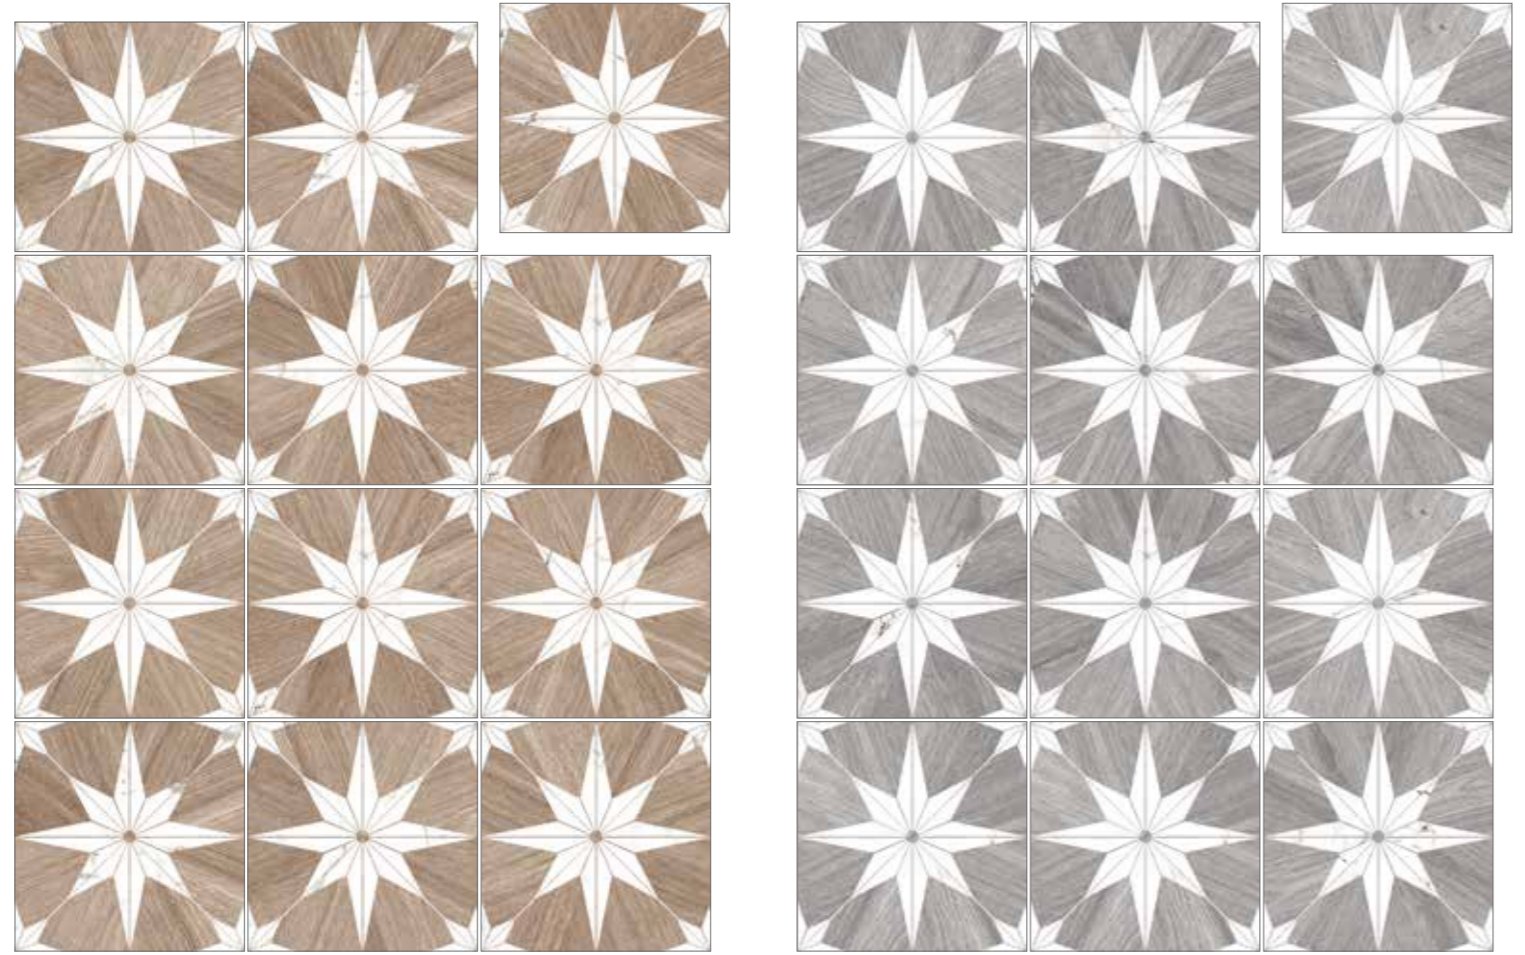

codicer

STELLA MAINE
PORCELAIN TILES · PORCELANICO

STELLA MAINE NOCE 25X25

STELLA MAINE SILVER 25X25

codicer