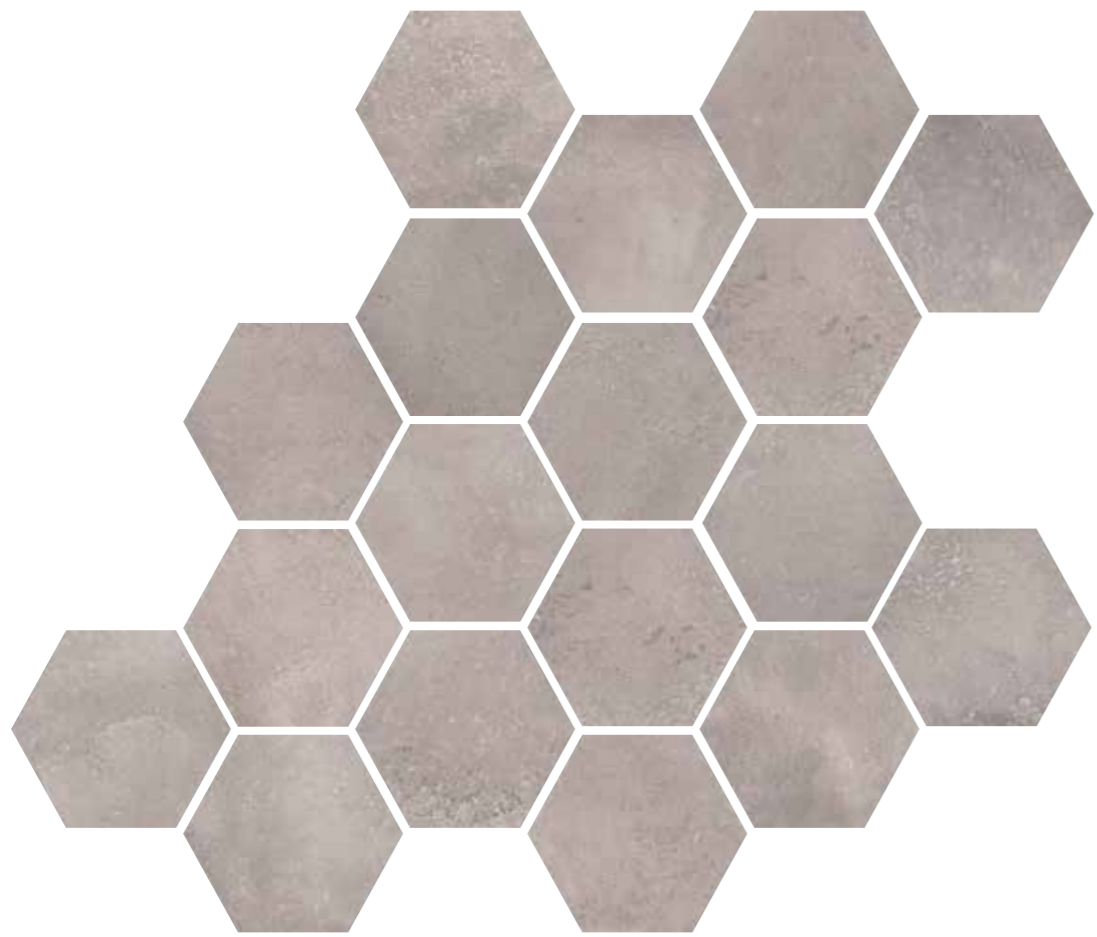

codicer

ASPDIN
PORCELAIN TILES · PORCELÁNICO

ASPDIN GREY HEX25