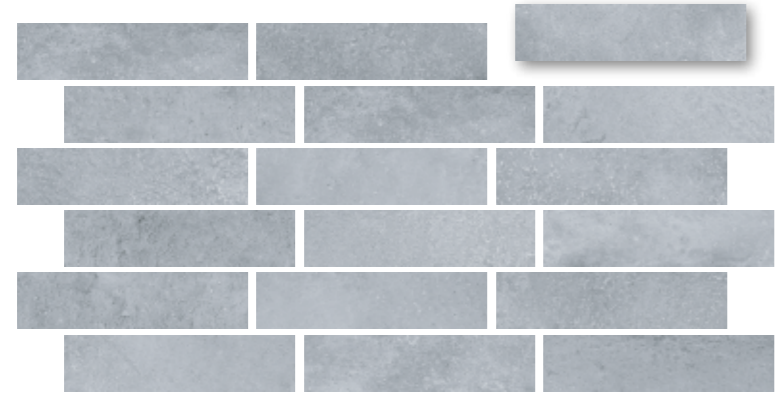

ASPDIN
PORCELAIN TILES · PORCELANICO

ASPDIN GREY BRICK 6X24,5

INFORMACIÓN TÉCNICA / TECHNICAL SPECS

ESPOSOR / THICKNESS	Nº GRÁFICAS / NUMBER OF PATTERS	
6x24,5	EVERGREEN	ASPDIN
10	32	118