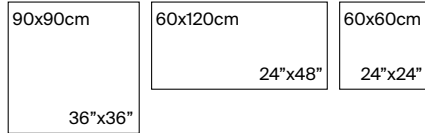

Concept Extrem Grey 60x120x2 cm / 24"x48"x0.8"

CONCEPT

Porcelánico
Porcelain tiles / Grès cérame

Concept Natural Extrem

Concept Classic Extrem

Formatos disponibles Available formats / Formats disponibles

Formato Size	Formato real Work size	Acabado Finish	Pz/Caja Pcs/Box	M ² /Caja Sqm/Box	Kg/Caja Kg/Box	Cajas/Pallet Boxes/Pallet	M ² /Pallet Sqm/Pallet	Kg/Pallet Kg/Pallet
90x90 - Rc EXTREM	900x900x20,00	Mate · Rectificado / Matt · Rectified C3 · R11 · A+B+C	1	0,810	37,000	27	21,870	1029,00
60x120 - Rc EXTREM	600 x 1200 x 20,00	Mate · Rectificado / Matt · Rectified C3 · R11	1	0,720	34,000	32	23,040	1100,00
60x60 - Rc EXTREM	600x600x20,00	Mate · Rectificado / Matt · Rectified C3 · R11	2	0,720	32,000	30	21,600	1015,00