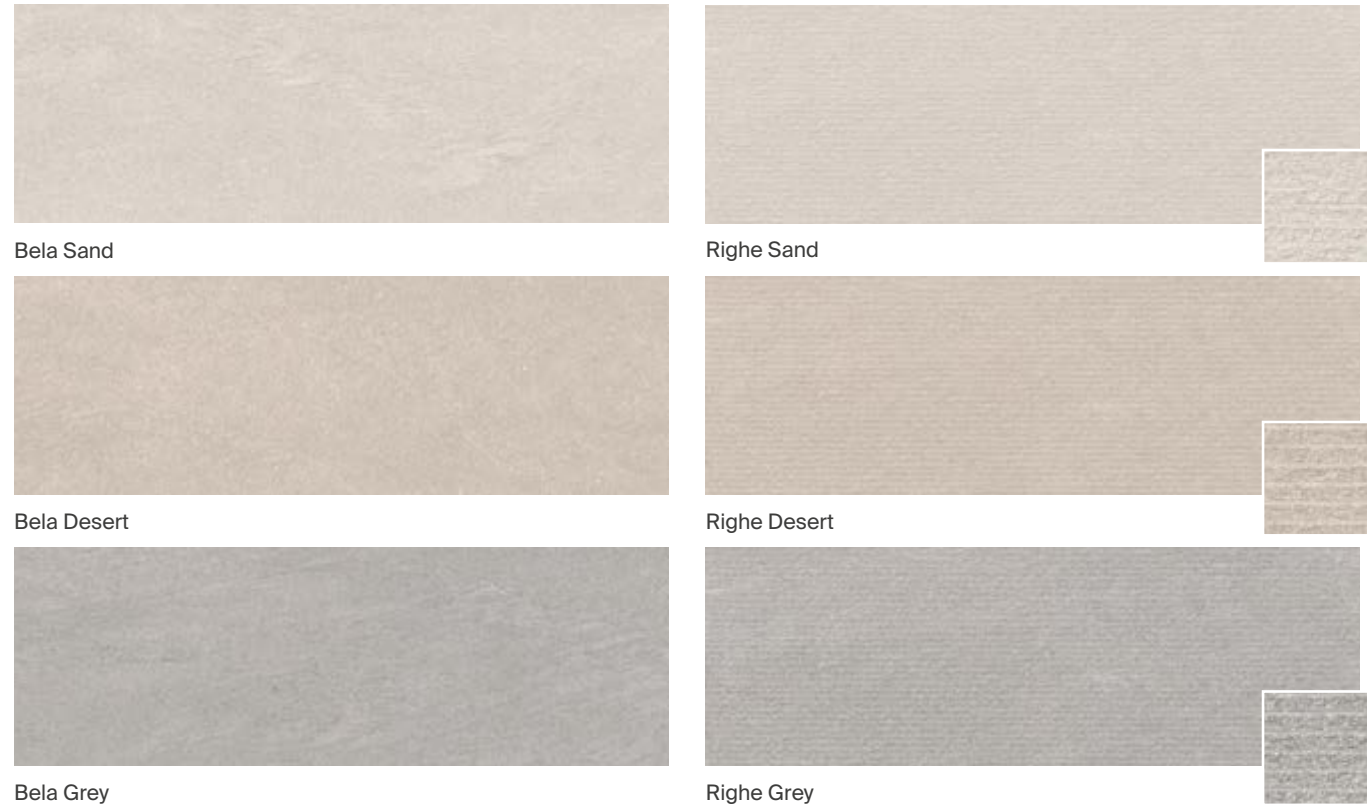

BELA

Pasta blanca
White body / Pâte blanche

Formatos disponibles Available formats/ Formats disponibles

Formato Size	Formato real Work size	Acabado Finish	Pz/Caja Pcs/Box	M²/Caja Sqm/Box	Kg/Caja Kg/Box	Cajas/Pallet Boxes/Pallet	M²/Pallet Sqm/Pallet	Kg/Pallet Kg/Pallet
30x90 - Rc	300 x 900 x 7	Mate · Rectificado Matt · Rectified	6	1,620	19,500	63	102,060	1286,00
30x90 - Rc DEC	300 x 900 x 8,7	Mate · Rectificado Matt · Rectified	5	1,350	19,000	63	85,050	1276,00