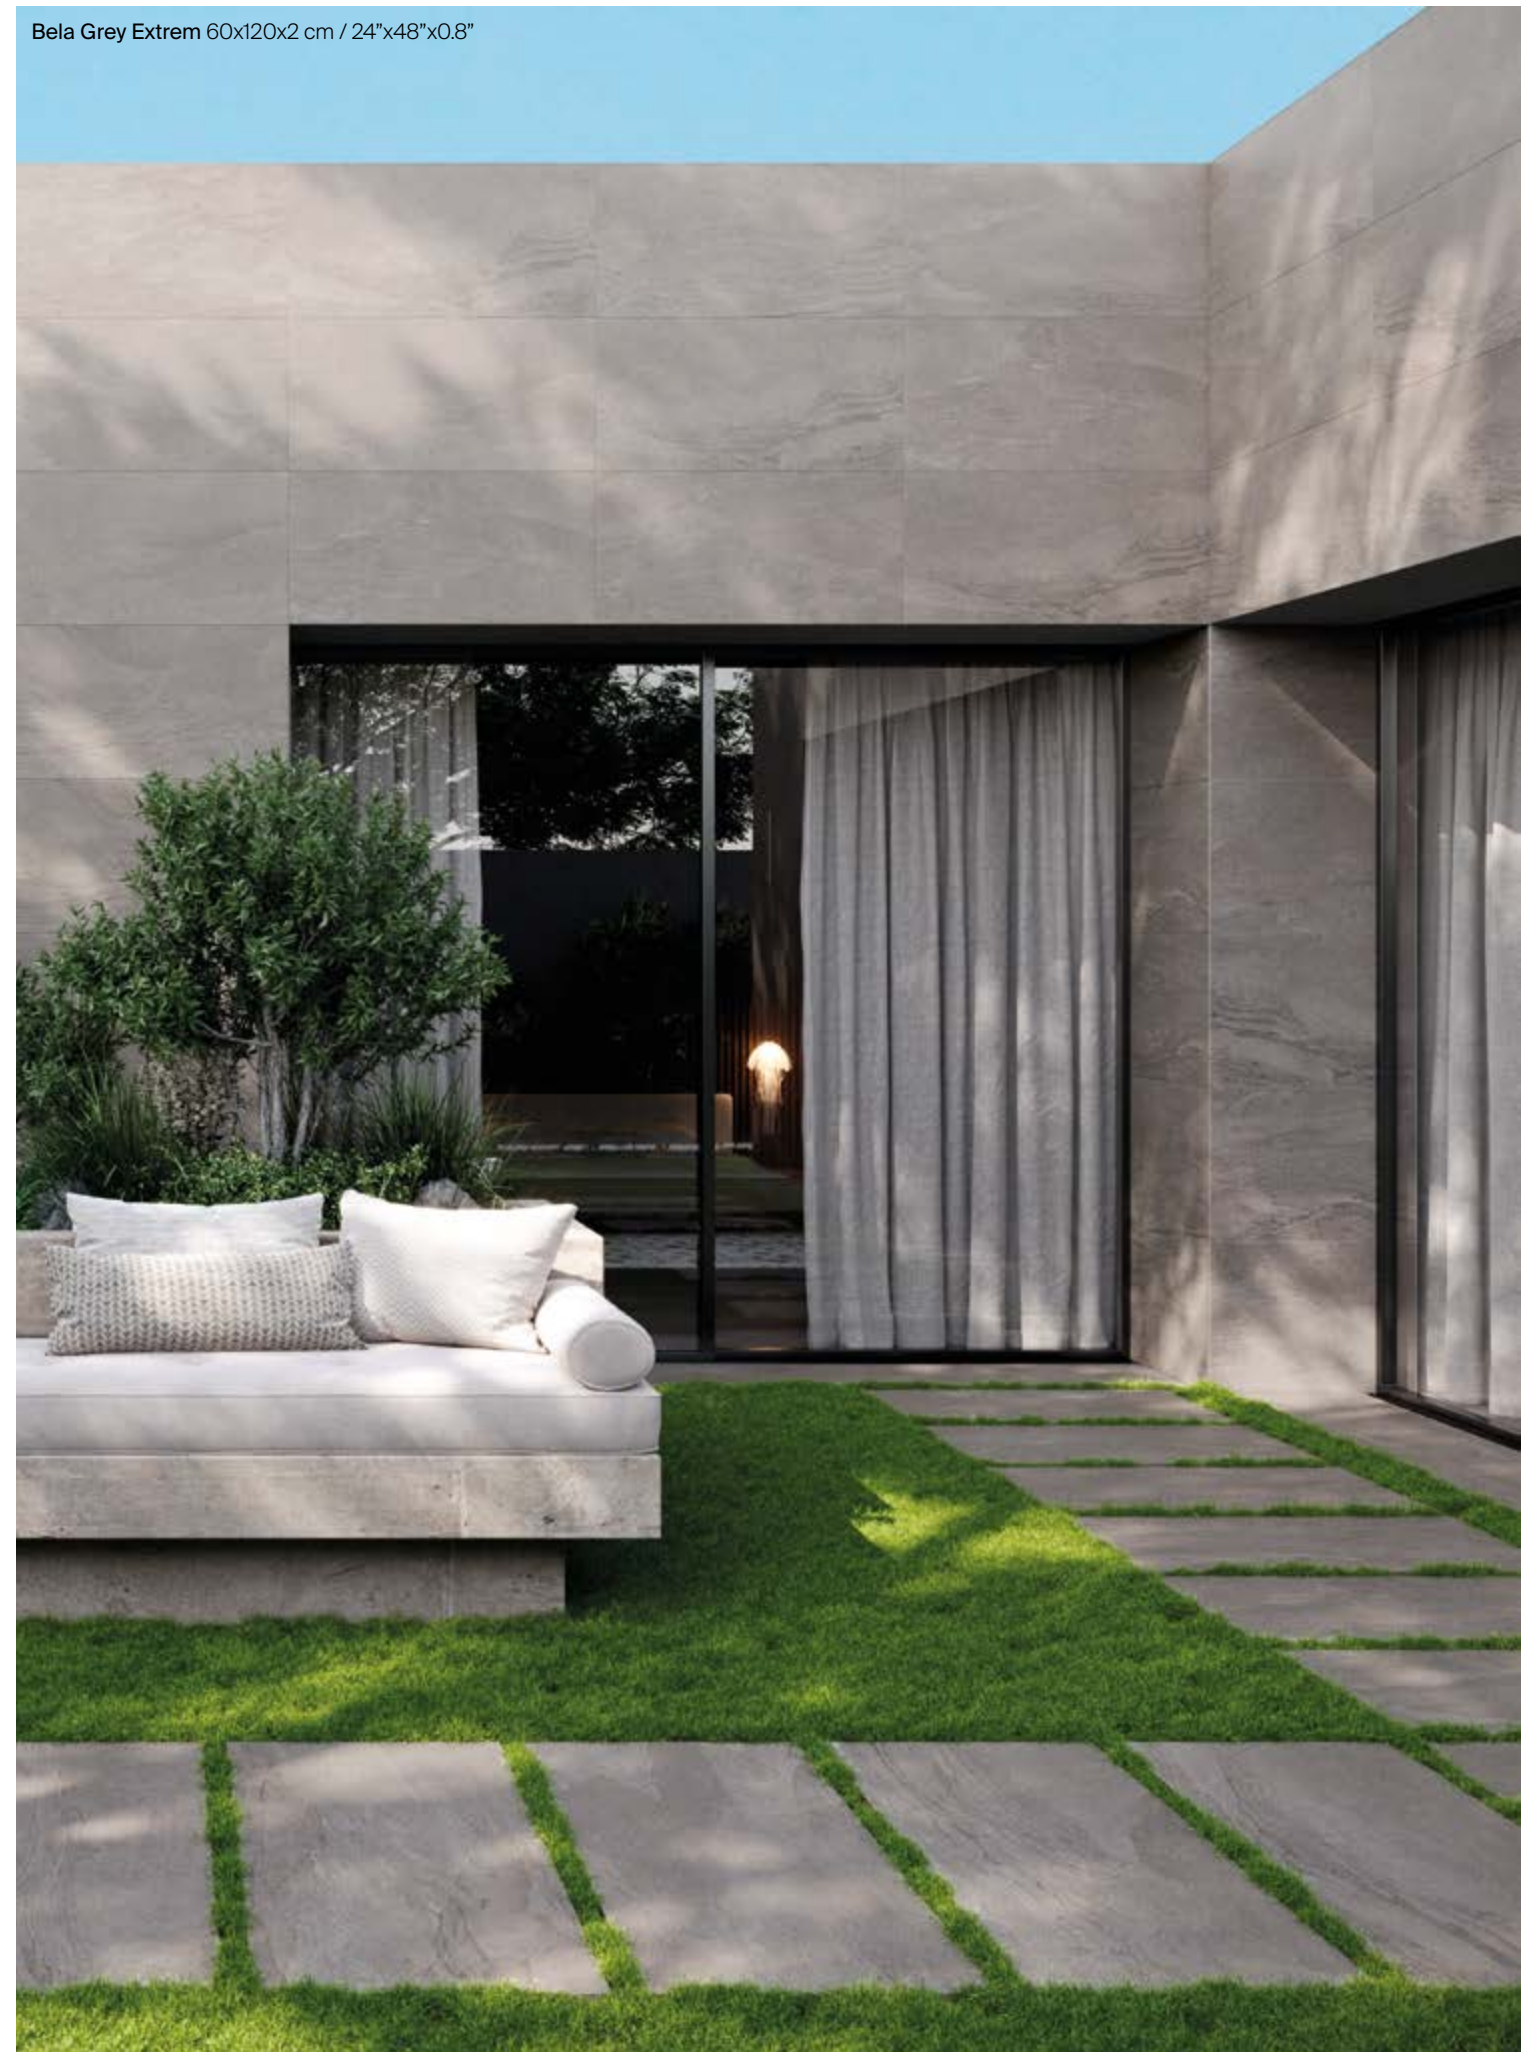

Bela Grey Extrem 60x120x2 cm / 24"x48"x0.8"

BIRCH Extrem

Porcelánico
Porcelain tiles / Grès cérame

Birch White Extrem

Birch Light Extrem

Birch Natural Extrem

Formatos disponibles
Available formats / Formats disponibles