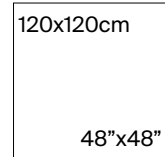

Camlot White 120x120 cm / 48"x48"
Realm Peanut 60x120 cm / 24"x48"

CAMLLOT

Porcelánico
Porcelain tiles / Grès cérame

Camlot White

Camlot Peanut

Camlot Caramel

Camlot Cocoa

Camlot Forest

Camlot Midnight

Formatos disponibles

Available formats / Formats disponibles

Formato Size	Formato real Work size	Acabado Finish	Pz/Caja Pcs/Box	M ² /Caja Sqm/Box	Kg/Caja Kg/Box	Cajas/Pallet Boxes/Pallet	M ² /Pallet Sqm/Pallet	Kg/Pallet Kg/Pallet
120x120 - Rc	1200x1200x9,00	Mate · Rectificado / Matt · Rectified	1	1,440	30,130	40	57,600	1216,00
60x120 - Rc	600x1200x9,00	Mate · Rectificado / Matt · Rectified	2	1,440	28,000	36	51,840	1058,00