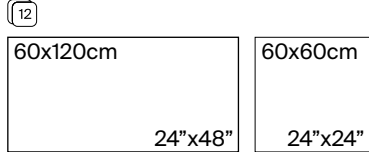

Bela Black Extrem 60x120x2 cm / 24"x48"x0.8"

Porcelánico  
Porcelain tiles / Grès cérame

Code Sand Extrem

Code Grey Extrem

Concept Natural Extrem

Concept Classic Extrem

Formatos disponibles  
Available formats / Formats disponibles