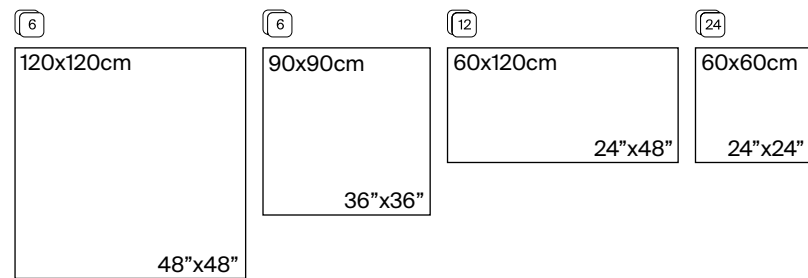

Formatos disponibles

Available formats / Formats disponibles