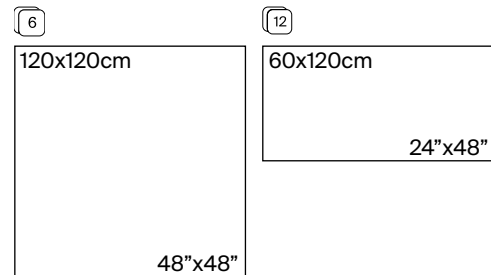

Iblei Black 60x120 cm / 24"x48"

Porcelánico  
Porcelain tiles / Grès cérame

Iblei Sand

Iblei Grey

Iblei Black

Formatos disponibles  
Available formats / Formats disponibles

Nota: material de alta destonificación. Se recomienda un replanteo antes de comenzar la colocación.  
Note: material with a high degree of de-tonation. Staking out is recommended before laying.  
Remarque : matériau présentant un degré élevé de dé-tonation. Un piquetage est recommandé avant la pose.