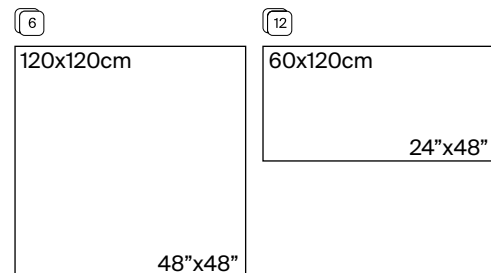

Formatos disponibles

Available formats / Formats disponibles