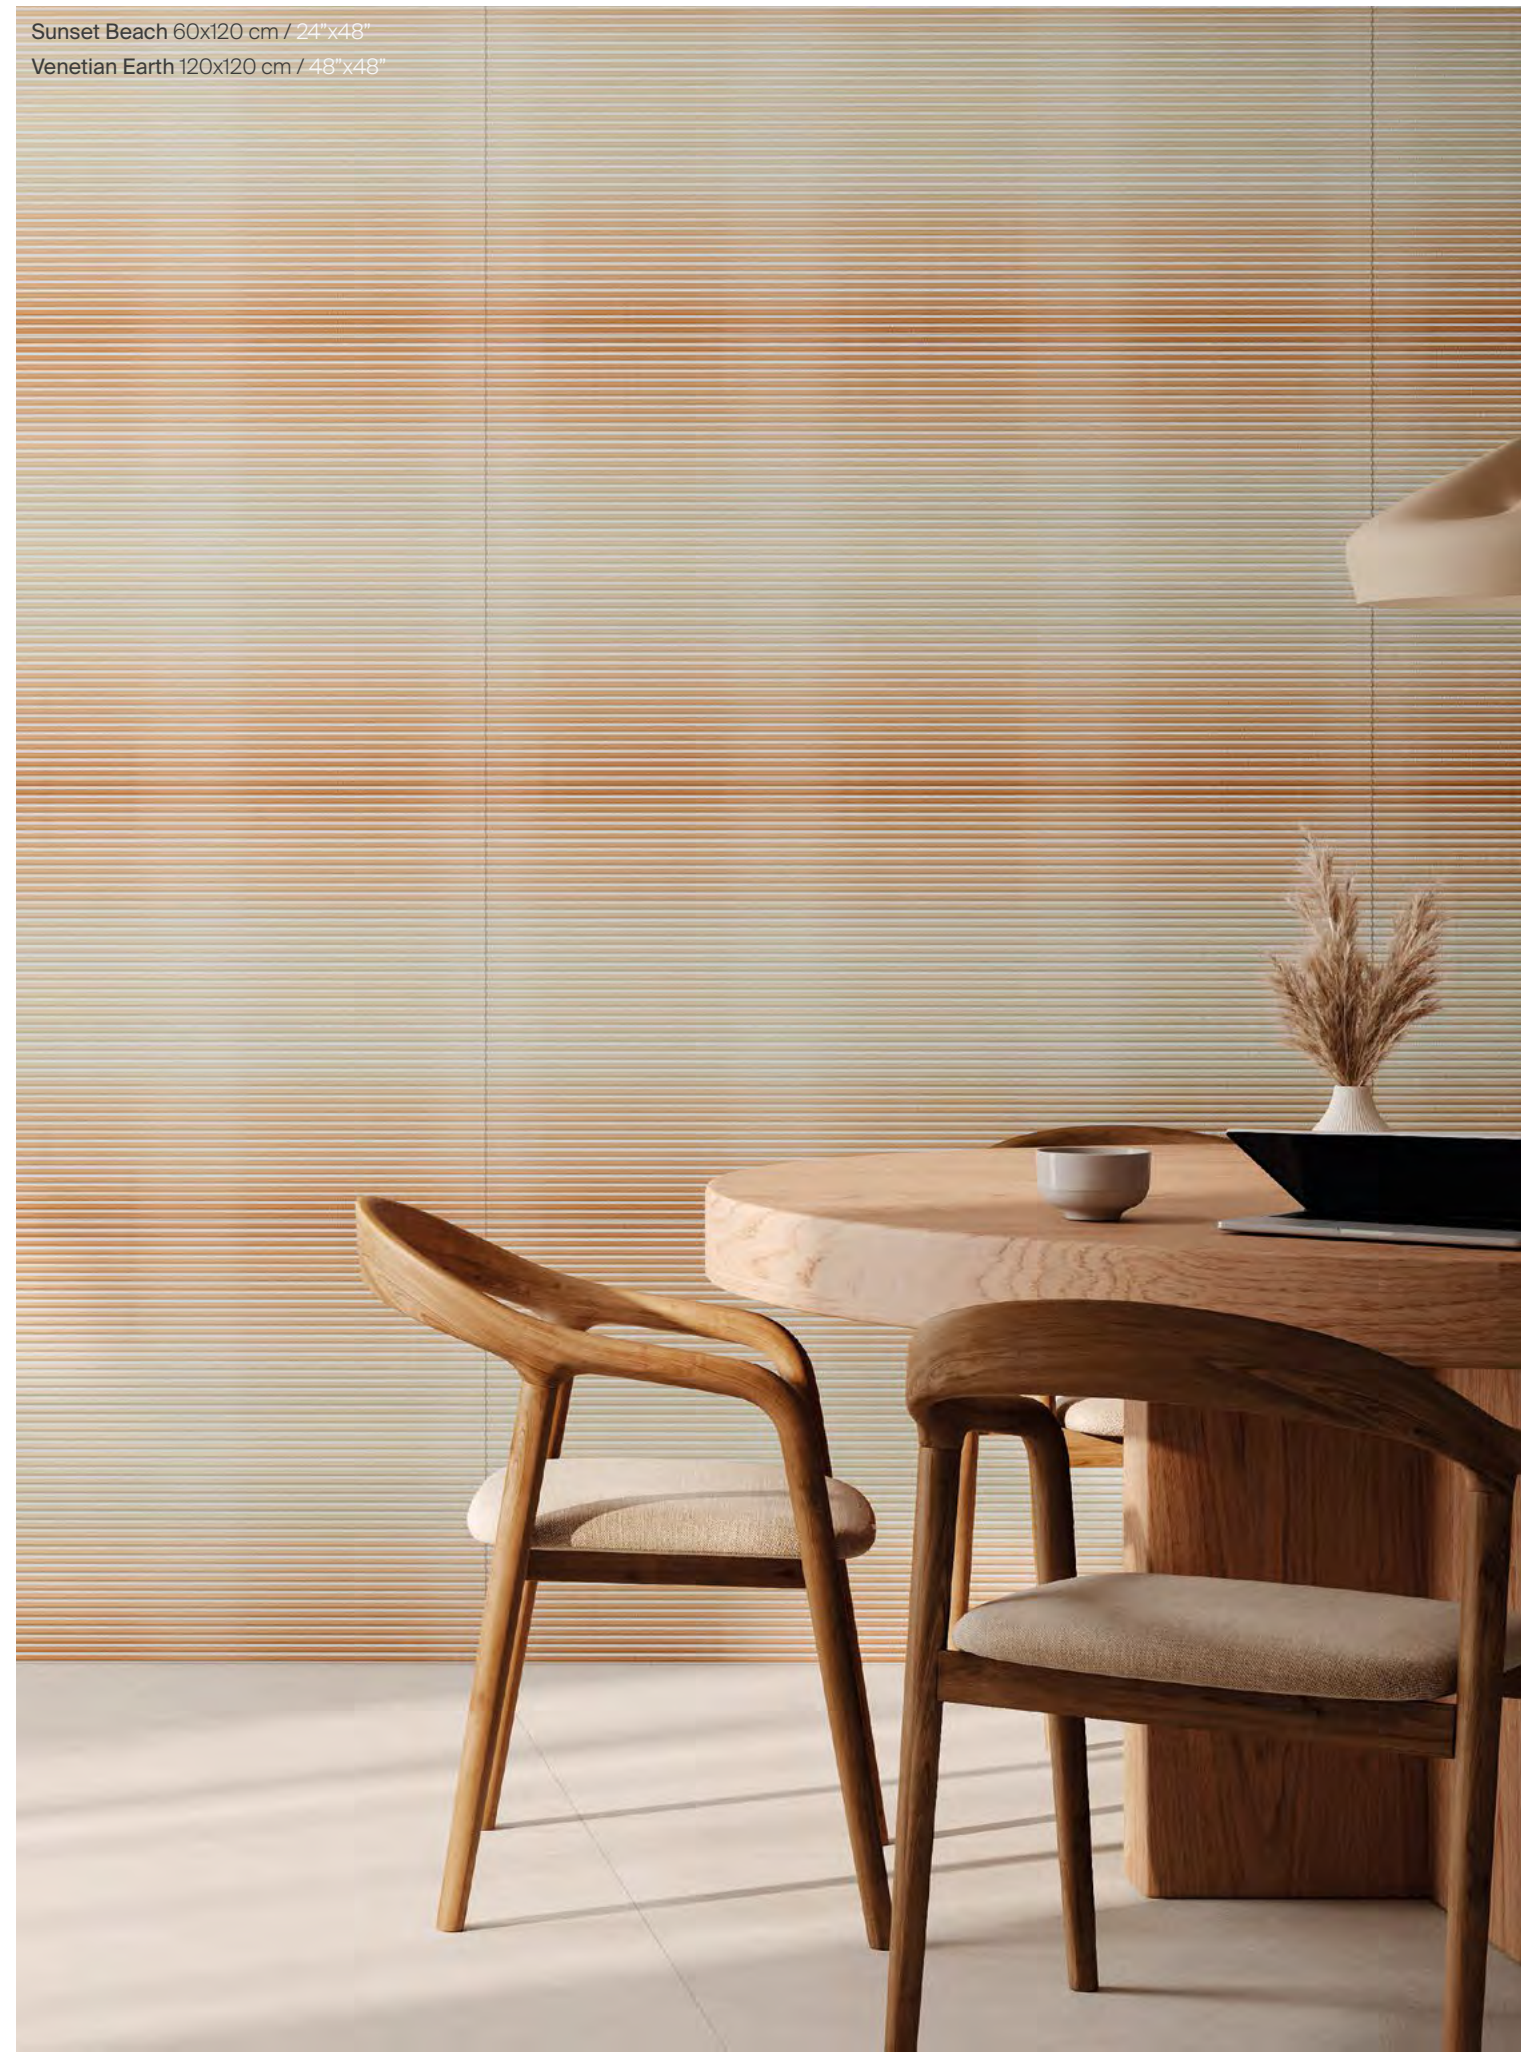

Formatos disponibles

Available formats / Formats disponibles

60x120cm
24"x48"

Formato Size	Formato real Work size	Acabado Finish	Pz/Caja Pcs/Box	M²/Caja Sqm/Box	Kg/Caja Kg/Box	Cajas/Pallet Boxes/Pallet	M²/Pallet Sqm/Pallet	Kg/Pallet Kg/Pallet
60x120 - Rc	600x1200x7,00	Satinado · Rectificado / Satin · Rectified	3	2,16	27,00	30	64,80	836,00
60x120 - Rc DEC	600x1200x8,20	Satinado · Rectificado / Satin · Rectified	2	1,44	21,00	36	51,84	817,00

Sunset Beach 60x120 cm / 24"x48"
Venetian Earth 120x120 cm / 48"x48"