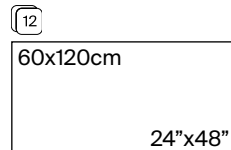

Formatos disponibles
Available formats / Formats disponibles

Formato Size	Formato real Work size	Acabado Finish	Pz/Caja Pcs/Box	M²/Caja Sqm/Box	Kg/Caja Kg/Box	Cajas/Pallet Boxes/Pallet	M²/Pallet Sqm/Pallet	Kg/Pallet Kg/Pallet	Colores disponibles Available colours
60x120 - Rc ANTISLIP	600x1200x9,00	Lapado · Rectificado / Lapped · Rectified C3	2	1,44	28,00	36	51,84	1.058,00	

Piezas especiales
Special tile pieces
Pièces spéciales