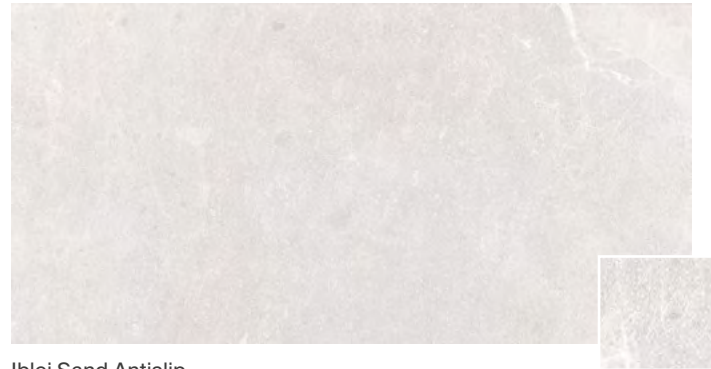

IBLEI ANTISLIP Artech

Porcelánico
Porcelain tiles / Grès cérame

Iblei Sand Antislip