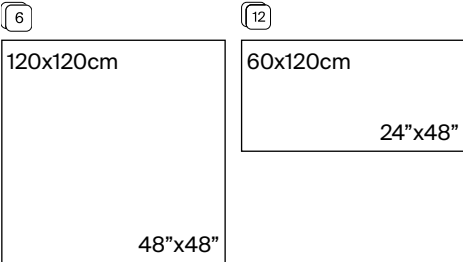

Formatos disponibles Available formats / Formats disponibles

Formato Size	Formato real Work size	Acabado Finish	Pz/Caja Pcs/Box	M²/Caja Sqm/Box	Kg/Caja Kg/Box	Cajas/Pallet Boxes/Pallet	M²/Pallet Sqm/Pallet	Kg/Pallet Kg/Pallet	Colores disponibles Available colours
120x120 - Rc	1200x1200x9,00	Mate · Rectificado / Matt · Rectified	1	1,44	30,13	40	57,60	1.216,00	
60x120 - Rc	600x1200x9,00	Mate · Rectificado / Matt · Rectified	2	1,44	28,00	36	51,84	1.058,00	

Piezas especiales
Special tile pieces
Pièces spéciales