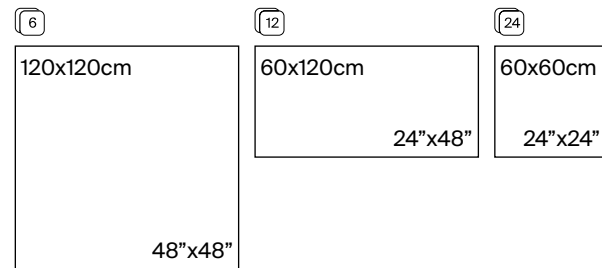

Neeko Black 120x120 cm / 48"x48"

Neeke Taupe 60x120 cm / 24"x48"  
Neeke Dec Taupe 60x120 cm / 24"x48"

Neeko Black 120x120 cm / 48"x48"

Neeko White

Neeko Taupe

Neeko Grey

Neeko Black

Formatos disponibles  
Available formats / Formats disponibles