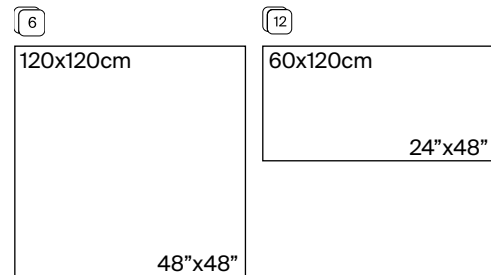

Formatos disponibles

Available formats / Formats disponibles

Nota: material de alta destonificación. Se recomienda un replanteo antes de comenzar la colocación.
Note: material with a high degree of de-tonation. Staking out is recommended before laying.
Remarque : matériau présentant un degré élevé de dé-tonation. Un piquetage est recommandé avant la pose.

Formato Size	Formato real Work size	Acabado Finish	Pz/Caja Pcs/Box	M²/Caja Sqm/Box	Kg/Caja Kg/Box	Cajas/Pallet Boxes/Pallet	M²/Pallet Sqm/Pallet	Kg/Pallet Kg/Pallet	Colores disponibles Available colours
120x120 - Rc LAPPATO	1200x1200x9,00	Mate · Rectificado / Matt · Rectified	1	1,44	30,13	40	57,60	1.216,00	■ ■ ■
60x120 - Rc LAPPATO	600x1200x9,00	Mate · Rectificado / Matt · Rectified C1 · R10	2	1,44	28,00	36	51,84	1.058,00	■ ■ ■

Piezas especiales
Special tile pieces
Pièces spéciales