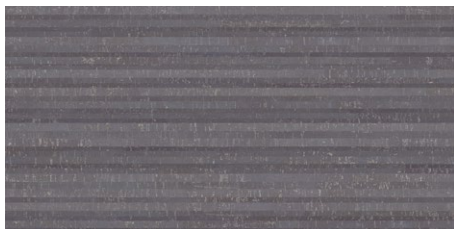

Black Natural

50x100 49,75x99,55 cm - 19,69"x39,37" **10 mm**
Cork Black Natural **G-7194**

Mosaics	SIZE / Formato	Beige	Black	Cherry	White
		Natural	Natural	Natural	Natural
	29,75x29,75 cm 11.71"x 11.71"	Mosaico			
		5x5			

Rodapie	SIZE / Formato	Beige	Black	Cherry	White
		Natural	Natural	Natural	Natural
	7,5x50	Rodapie			

Gradone	SIZE / Formato	Beige	Black	Cherry	White
		Natural	Natural	Natural	Natural
	50x100	Peldaño			
		Peldaño Ángulo			

Peldaño	SIZE / Formato	Beige	Black	Cherry	White
		Natural	Natural	Natural	Natural
	50x100	Peldaño			
		Peldaño Ángulo			

Packing List	Real Size cm	Real Size "	Box/ Pallet	Pzs/ Box	M2/ Pallet	M2/ Box	SQF/ Pallet	SQF/ Box	Kg/ Pallet	Kg/ Box	Kg/ Piece
50x100 (10 mm)	49,75x99,55	19.59x39.19	27	3	40,116	1,486	431,810	15,993	941	34,102	11,269

Technical Data	UNE EN 16165 A.B	UNE EN 16165 A.A	DCOF ANSI A 326.3	UNE EN 16165 A.A	UNE EN 16165 A.C+A.N.A
Natural	R10	B	>0,42	>36	2

DIN 51130 - DIN 51097 - UNE-ENV 12633. Test done in Cork Black Natural product Cork Black Natural 50x100. Average test result value on January 2025. Consult specific product test result value before supplying.

DIN 51130 - DIN 51097 - UNE-ENV 12633. Prueba realizada sobre el producto Cork Black Natural 50x100. Valor de media a fecha de Enero de 2025. Consultar valor de un producto específico antes del suministro.

Sizes

50x100

All sizes are rectified and without bevel edge finish. / Todos los formatos son rectificadas y no biselados.
Tiles with random shade and aspect variation. / Producto con alta variación cromática y destonificación en composiciones.