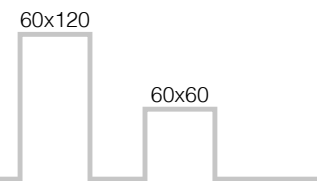

Erosion

PORCELAIN

60x120	59,55x119,3 cm - 23.44"x46.97"	7 mm
Erosion Graphite Lappato		G-1396
60x60	59,55x59,55 cm - 23.44"x23.44"	7 mm
Erosion Graphite Lappato		G-1330

60x120	59,55x119,3 cm - 23.44"x46.97"	7 mm
Erosion White Lappato		G-1396
60x60	59,55x59,55 cm - 23.44"x23.44"	7 mm
Erosion White Lappato		G-1330

60x120	59,55x119,3 cm - 23.44"x46.97"	7 mm
Erosion Blue Lappato		G-1396
60x60	59,55x59,55 cm - 23.44"x23.44"	7 mm
Erosion Blue Lappato		G-1330

Mosaics	SIZE / Formato	Blue	Graphite	White
		Lappato	Lappato	Lappato
	29,75x29,75 cm Mosaico			
	11.71"x 11.71" 5x5	G-1638	G-1638	G-1638

Rodapie	SIZE / Formato	Blue	Graphite	White
		Lappato	Lappato	Lappato
	7,5x120 Rodapie	G-131	G-131	G-131
	7,5x60 Rodapie	G-99	G-99	G-99

Gradone	SIZE / Formato	Blue	Graphite	White
		Lappato	Lappato	Lappato
30x120	Gradone	G-693	G-693	G-693
	Gradone Ángulo	G-749	G-749	G-749
60x60	Gradone	G-585	G-585	G-585
	Gradone Ángulo	G-633	G-633	G-633

Peldaño	SIZE / Formato	Blue	Graphite	White
		Lappato	Lappato	Lappato
30x120	Peldaño	G-323	G-323	G-323
	Peldaño Ángulo	G-337	G-337	G-337
60x60	Peldaño	G-265	G-265	G-265
	Peldaño Ángulo	G-281	G-265	G-265

Packing List	Real Size cm	Real Size"	Box/ Pallet	Pzs/ Box	M2/ Pallet	M2/ Box	SQF/ Pallet	SQF/ Box	Kg/ Pallet	Kg/ Box	Kg/ Piece
60x120 (7 mm)	59,55x119,3	23.44x46.97	30	2	42,63	1,42	458,83	15,29	780	25,234	12,437
60x60 (7 mm)	59,55x59,55	23.44x23.44	30	5	53,19	1,77	572,57	19,09	950	30,898	6,129