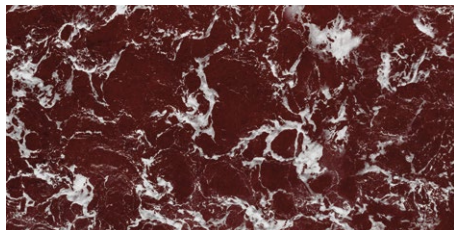

Grana

60x120	59,55x119,3 cm - 23.44"x46.97"	7 mm
Susi Grana Lappato		G-1396
60x60	59,55x59,55 cm - 23.44"x23.44"	7 mm
Susi Grana Lappato		G-1330

Mosaics	SIZE / Formato		Green	Grana	White
			Lappato	Lappato	Lappato
	29,75x29,75 cm	Mosaico 5x5	G-1638	G-1638	G-1638
	11.71"x 11.71"				

Rodapie	SIZE / Formato		Green	Grana	White
			Lappato	Lappato	Lappato
	7,5x120	Rodapie	G-131	G-131	G-131
	7,5x60	Rodapie	G-99	G-99	G-99

Gradone	SIZE / Formato		Green	Grana	White
			Lappato	Lappato	Lappato
30x120	Gradone		G-693	G-693	G-693
	Gradone Ángulo		G-749	G-749	G-749
60x60	Gradone		G-585	G-585	G-585
	Gradone Ángulo		G-633	G-633	G-633

Peldaño	SIZE / Formato		Green	Grana	White
			Lappato	Lappato	Lappato
30x120	Peldaño		G-323	G-323	G-323
	Peldaño Ángulo		G-337	G-337	G-337
60x60	Peldaño		G-265	G-265	G-265
	Peldaño Ángulo		G-281	G-265	G-265

Packing List	Real Size cm	Real Size"	Box/ Pallet	Pzs/ Box	M2/ Pallet	M2/ Box	SQF/ Pallet	SQF/ Box	Kg/ Pallet	Kg/ Box	Kg/ Piece
60x120 (7 mm)	59,55x119,3	23.44x46.97	30	2	42,63	1,42	458,83	15,29	780	25,234	12,437
60x60 (7 mm)	59,55x59,55	23.44x23.44	30	5	53,19	1,77	572,57	19,09	950	30,898	6,129

Technical Data Lappato	UNE EN	UNE EN	DCOF	UNE EN	UNE EN
	16165 A.B	16165 A.A	ANSI A 326.3	16165 A.C	16165 A.C+A.N.A
	R10	B	> 0,42	> 36	2

DIN 51130 - DIN 51097 - UNE-ENV 12633. - Test done in Sisu Green Lappato 60x120. Average test result value on August 2024. Consult specific product test result value before supplying.

DIN 51130 - DIN 51097 - UNE-ENV 12633 - Prueba realizada sobre el producto Sisu Green Lappato 60x120 . Valor de media a fecha de Agosto de 2024. Consultar valor de un producto específico antes del suministro.