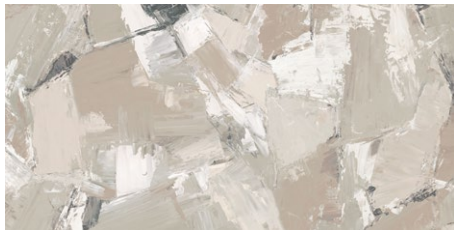

Beige Natural

PORCELAIN

60x120 59.55x119,3 cm - 23.44"x46.97" **7 mm**
Oleo Green Natural G-7342

60x120 59.55x119,3 cm - 23.44"x46.97" **7 mm**
Oleo White Natural G-7342

60x120 59.55x119,3 cm - 23.44"x46.97" **7 mm**
Oleo Beige Natural G-7342