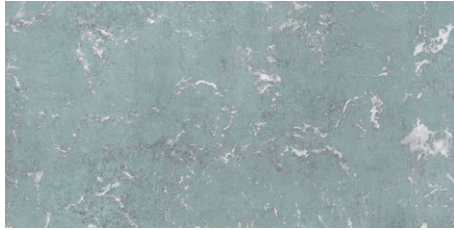

Sisu

PORCELAIN

Green

60x120	59,55x119,3 cm - 23.44"x46.97"	7 mm
Susi Green Lappato		G-1396
60x60	59,55x59,55 cm - 23.44"x23.44"	7 mm
Susi Green Lappato		G-1330