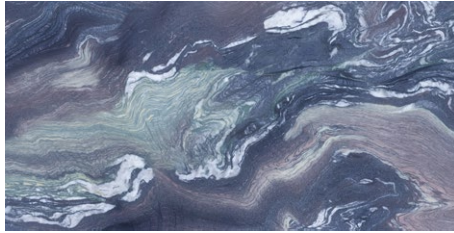

Luna

PORCELAIN

Multicolor

60x120 59,55x119,3 cm - 23,44"x46,97" 7 mm
Luna Multicolor Natural G-1304
Luna Multicolor Polished G-1410