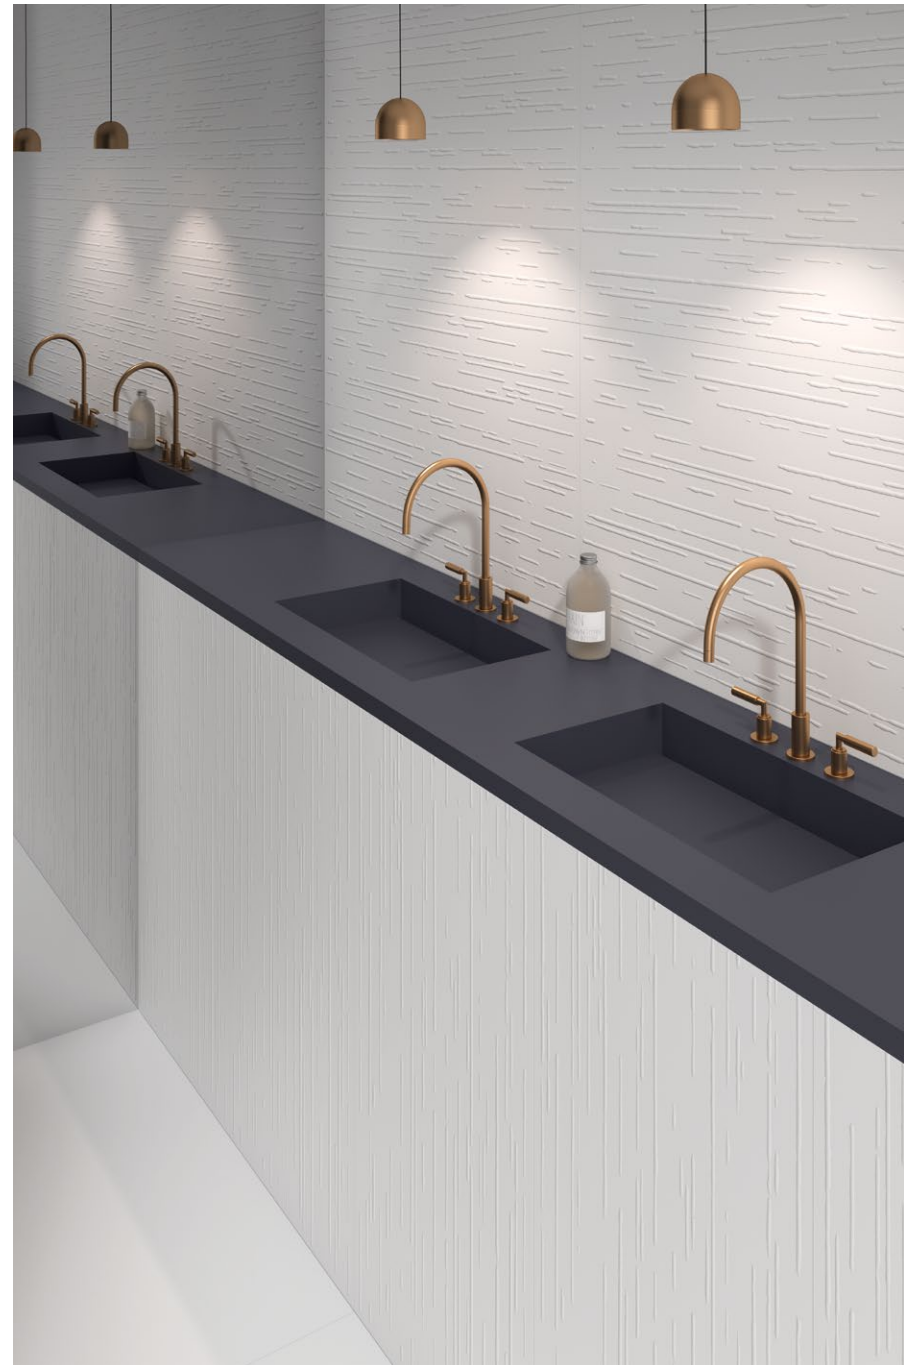

Un lienzo perfecto que resalta su limpieza y minimalismo, ofreciendo un diseño simple pero impactante, ideal en espacios modernos y funcionales.

Tinte White Strappato 50x100

Tinte White Stelo 50x100