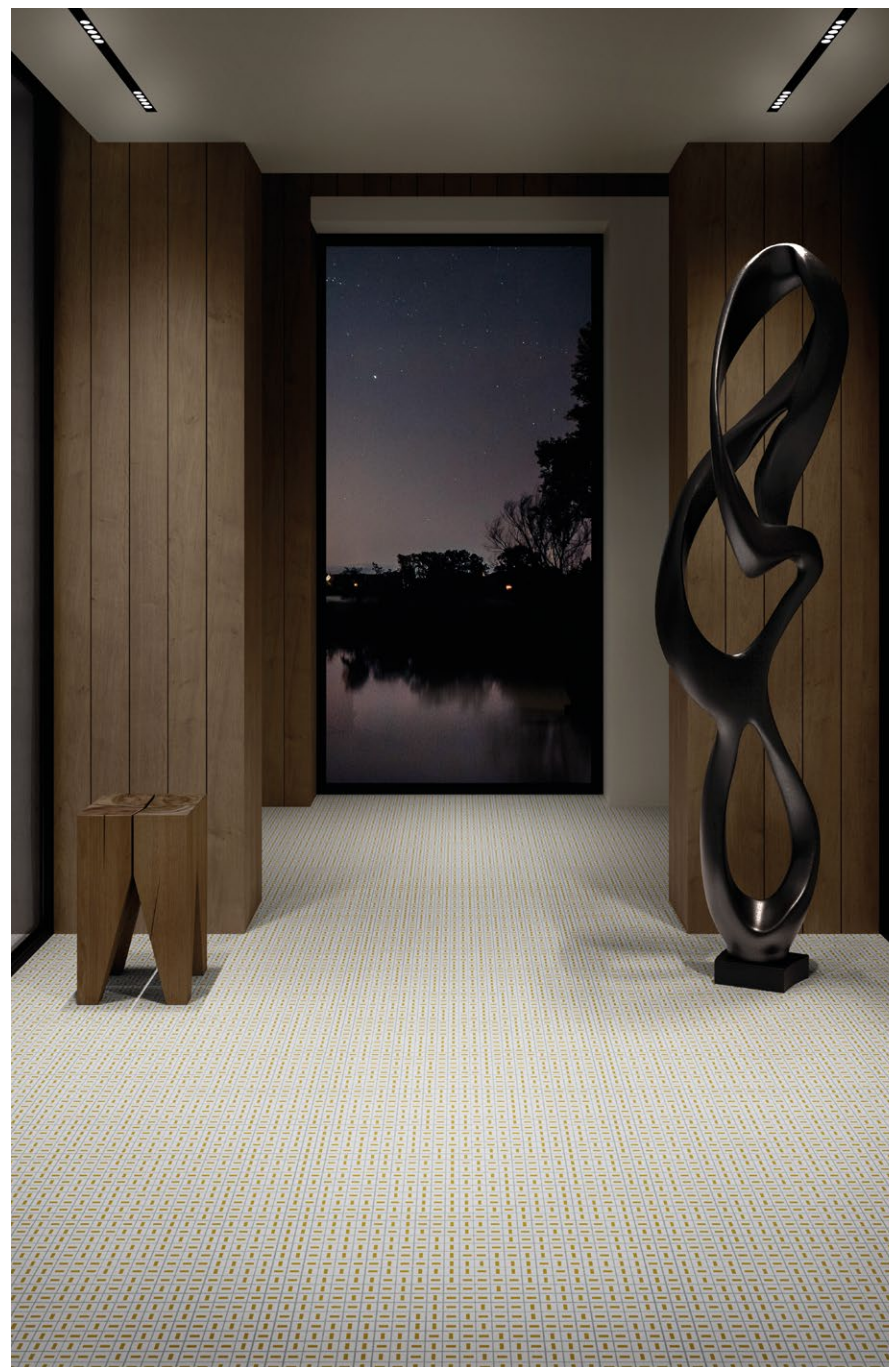

Con un design che evoca la modernità, Trazos si distingue per le sue linee pulite e precise, che ricordano l'estetica minimalista e funzionale dell'architettura contemporanea. La collezione gioca con l'interazione di luci e ombre, creando un effetto dinamico che esalta la profondità e l'interesse visivo di ogni pezzo. Il suo design è sofisticato, con un'attenzione alla qualità delle finiture e dei dettagli.

Trazos Gold Natural 60x60