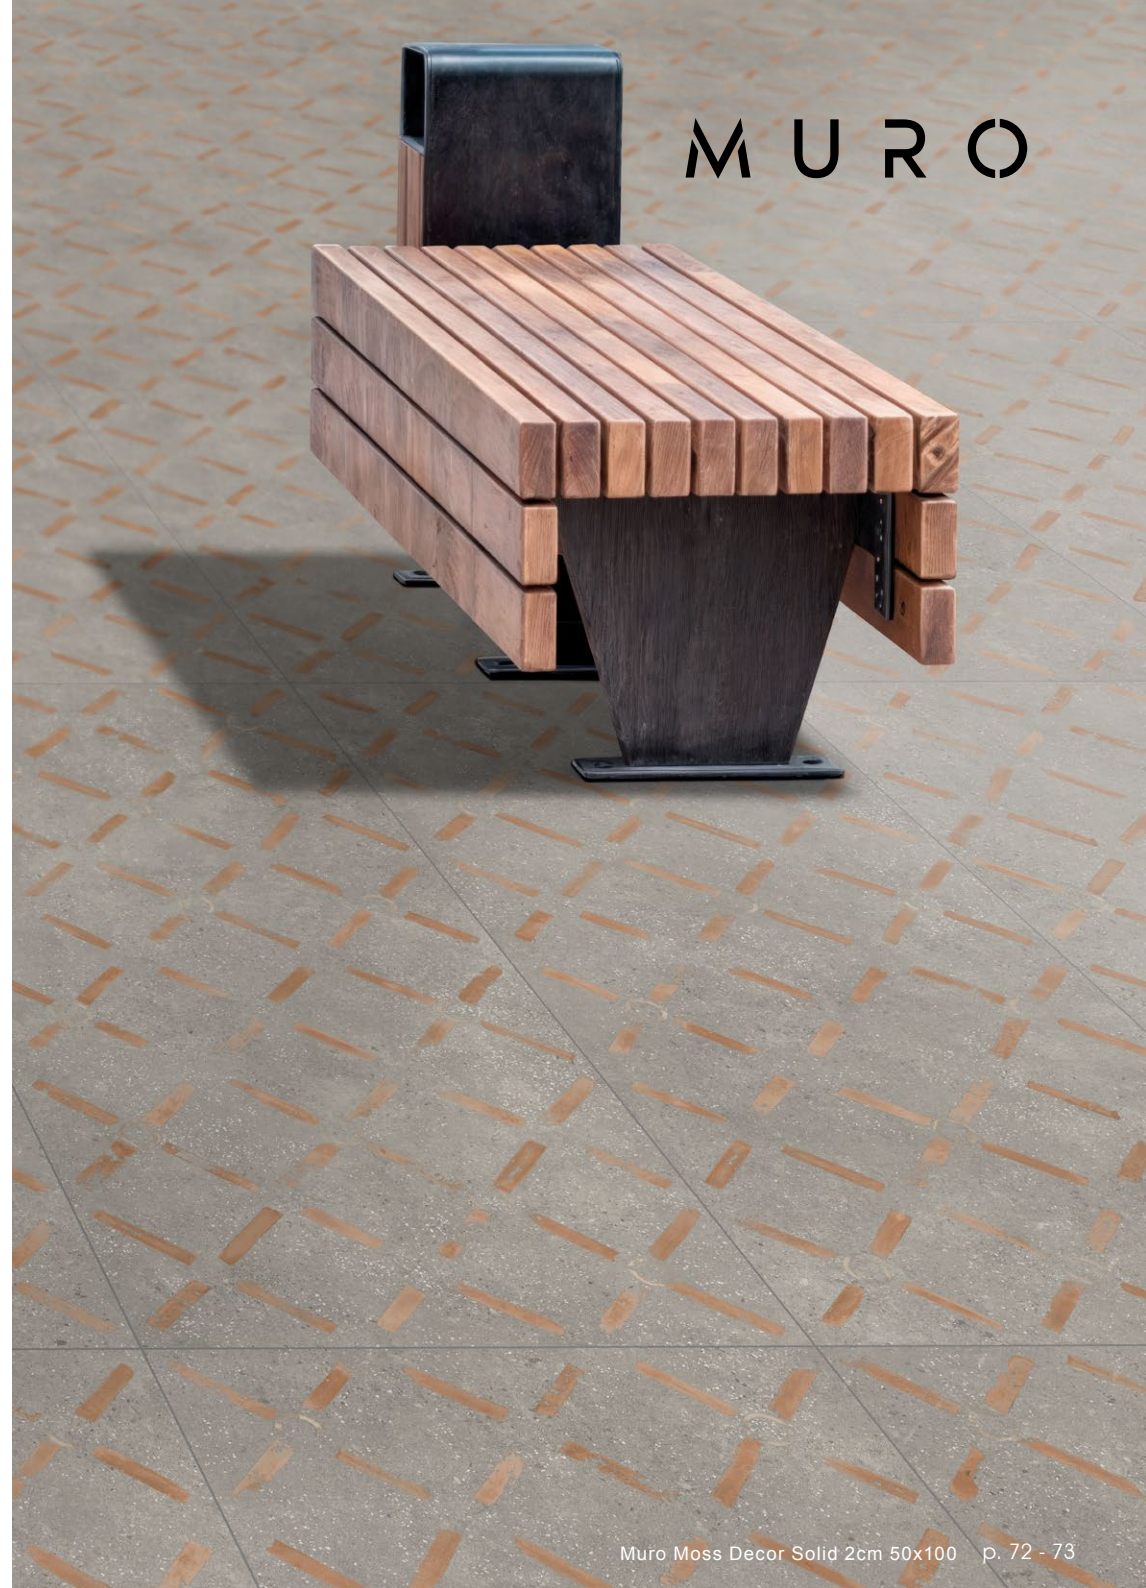

Muro è una combinazione innovativa di materiali che evocano l'autenticità e la robustezza del design industriale con un tocco artigianale.

Allineata con le tendenze del design Geological, ispirata alla geologia e alle epoche primitive, evoca la texture e l'aspetto autentico dei materiali naturali come la pietra, l'argilla e il fango per creare superfici testurizzate e organiche.

Si allinea anche con la tendenza Craftsmanship, che celebra l'artigianato e i materiali naturali, integrando tecniche tradizionali in design moderni e funzionali.

Una connessione profonda con la natura e i processi geologici che portano calma e stabilità agli spazi interni.

Muro es una innovadora combinación de materiales que evocan la autenticidad y robustez del diseño industrial con un toque artesanal.

Alineada con las tendencias de diseño Geological, tendencia inspirada en la geología y las épocas primitivas que evoca la textura y apariencia auténtica de materiales naturales como la piedra, la arcilla y el barro para crear superficies texturizadas y orgánicas y Craftsmanship que celebra la artesanía y los materiales naturales, integrando técnicas tradicionales en diseños modernos y funcionales.

Una conexión profunda con la naturaleza y los procesos geológicos que aportan calma y estabilidad a los espacios interiores.