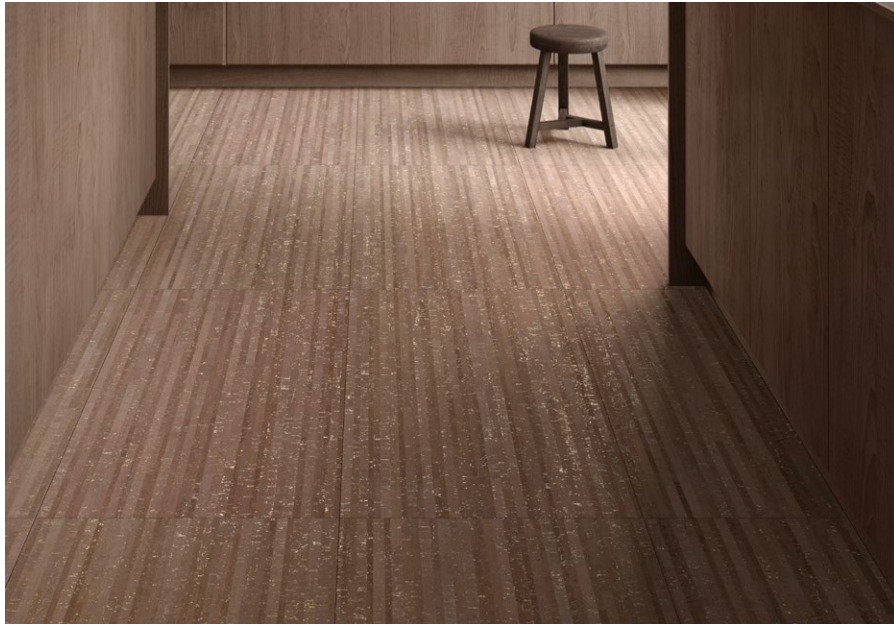

Cork Cherry Natural 50x100