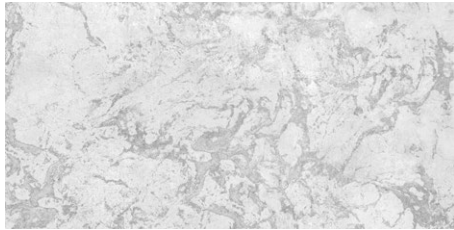

White

60x120	59,55x119,3 cm - 23.44"x46.97"	7 mm
Susi White Lappato		G-1396
60x60	59,55x59,55 cm - 23.44"x23.44"	7 mm
Susi White Lappato		G-1330