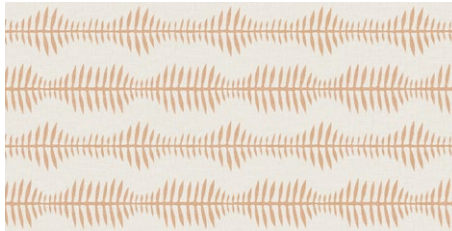

Ochre Stelo

50x100 49,75x99,55 cm - 19.69"x39.37" **10 mm**
Ethnic Ochre Stelo G-7230