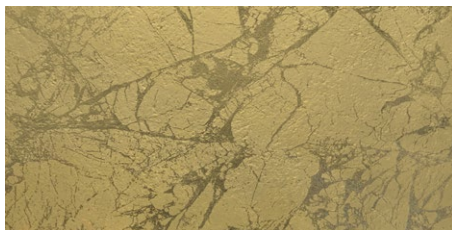

Gold Natural

50x100	49,75x99,55 cm - 19,69"x39,37"	10 mm
Riverwash Gold Natural		

Mosaics	SIZE / Formato	Green	White	Wild Grey
		Natural	Natural	Natural
	29,75x29,75 cm 11.71"x 11.71"	Mosaico 5x5		

Rodapie	SIZE / Formato	Green	White	Wild Grey
		Natural	Natural	Natural
	7,5x100	Rodapie		
	7,5x50	Rodapie		

Gradone	SIZE / Formato	Green	White	Wild Grey
		Natural	Natural	Natural
	50x100	Peldaño		
		Peldaño Ángulo		

Peldaño	SIZE / Formato	Green	White	Wild Grey
		Natural	Natural	Natural
	50x100	Peldaño		
		Peldaño Ángulo		

Packing List	Real Size cm	Real Size"	Box/ Pallet	Pzs/ Box	M2/ Pallet	M2/ Box	SQF/ Pallet	SQF/ Box	Kg/ Pallet	Kg/ Box	Kg/ Piece
50x100 (10 mm)	49,75x99,55	19,59x39,19	27	3	40,116	1,486	431,810	15,993	941	34,102	11,269
60x60 (10 mm)	59,55x59,55	23,44"x23,44"	30	4	42,554	1,418	458,056	15,269	972	31,743	7,849

Technical Data	UNE EN 16165 A.B	UNE EN 16165 A.A	DCOF ANSI A 326.3	UNE EN 16165 A.C	UNE EN 16165 A.C+A.N.A
Natural	R10	B	>0,42	>36	2
DIN 51130 - DIN 51097 - UNE-ENV 12633. - Test done in Riverwash Grey Natural 50x100. Average test result value on January 2025. Consult specific product test result value before supplying.					
DIN 51130 - DIN 51097 - UNE-ENV 12633 - Prueba realizada sobre el producto Riverwash Grey Natural 50x100. Valor de media a fecha de Enero de 2025. Consultar valor de un producto específico antes del suministro.					

Sizes

50x100

All sizes are rectified and without bevel edge finish. / Todos los formatos son rectificadas y no biselados.
Tiles with random shade and aspect variation. / Producto con alta variación cromática y destonificación en composiciones.