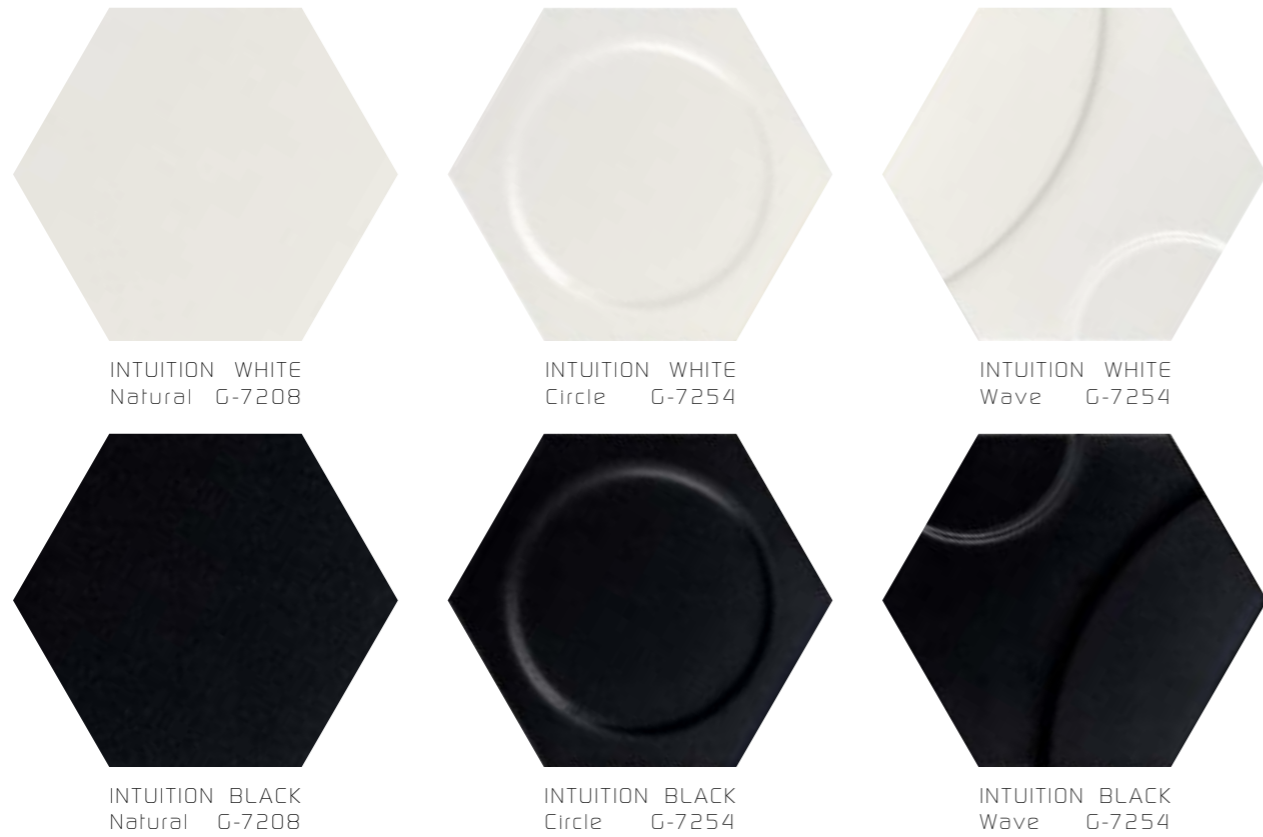

Available in all colors.
Disponibles en todos los colores.

INTUITION Circle or Natural + INTUITION Wave.
1 Pieze 6 Piezes