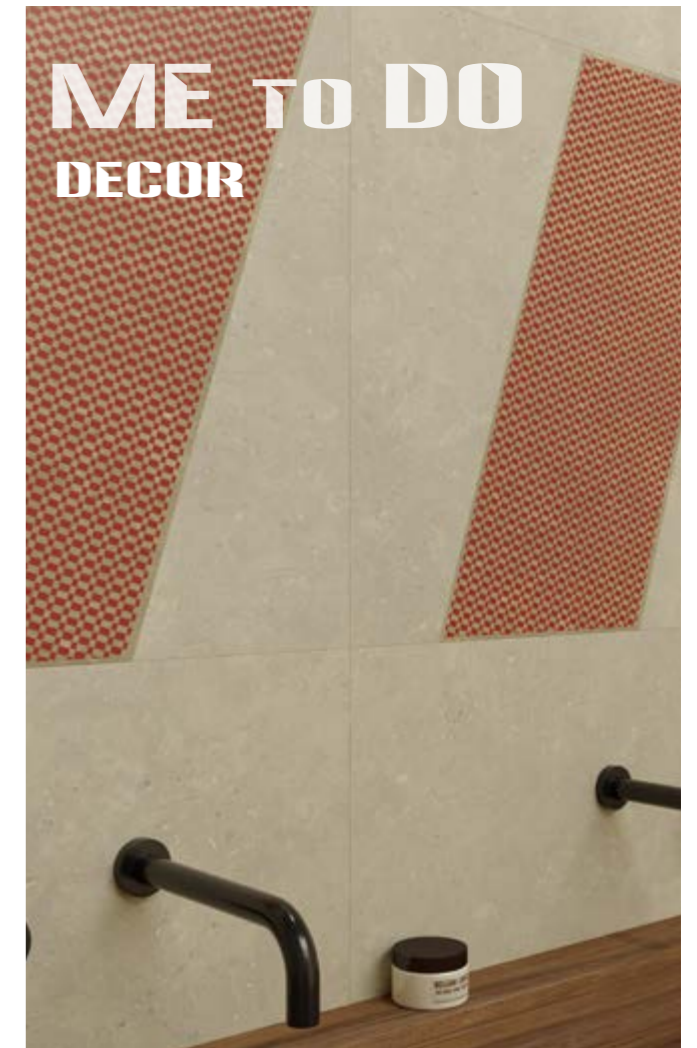

ME TO DO
DECOR