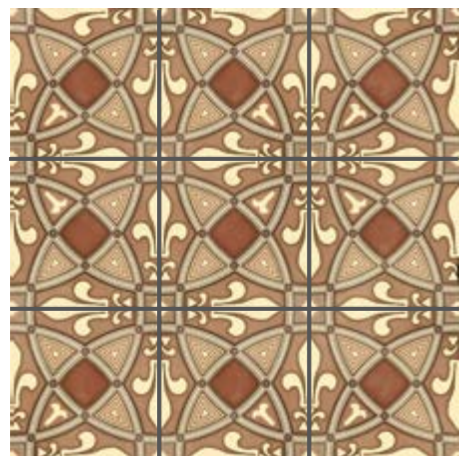

BERLIN COLLECTION

10 mm

BERLIN BROWN PRE SCORED 20
Natural G-7146

Natural	DIN: R10 DIN 51130	DCOF: >0,42 ANSI A 137.1	PTV: >36 LOW SLIP POTENTIAL BS-7976	CLASE: 2 UNE 41901 EX