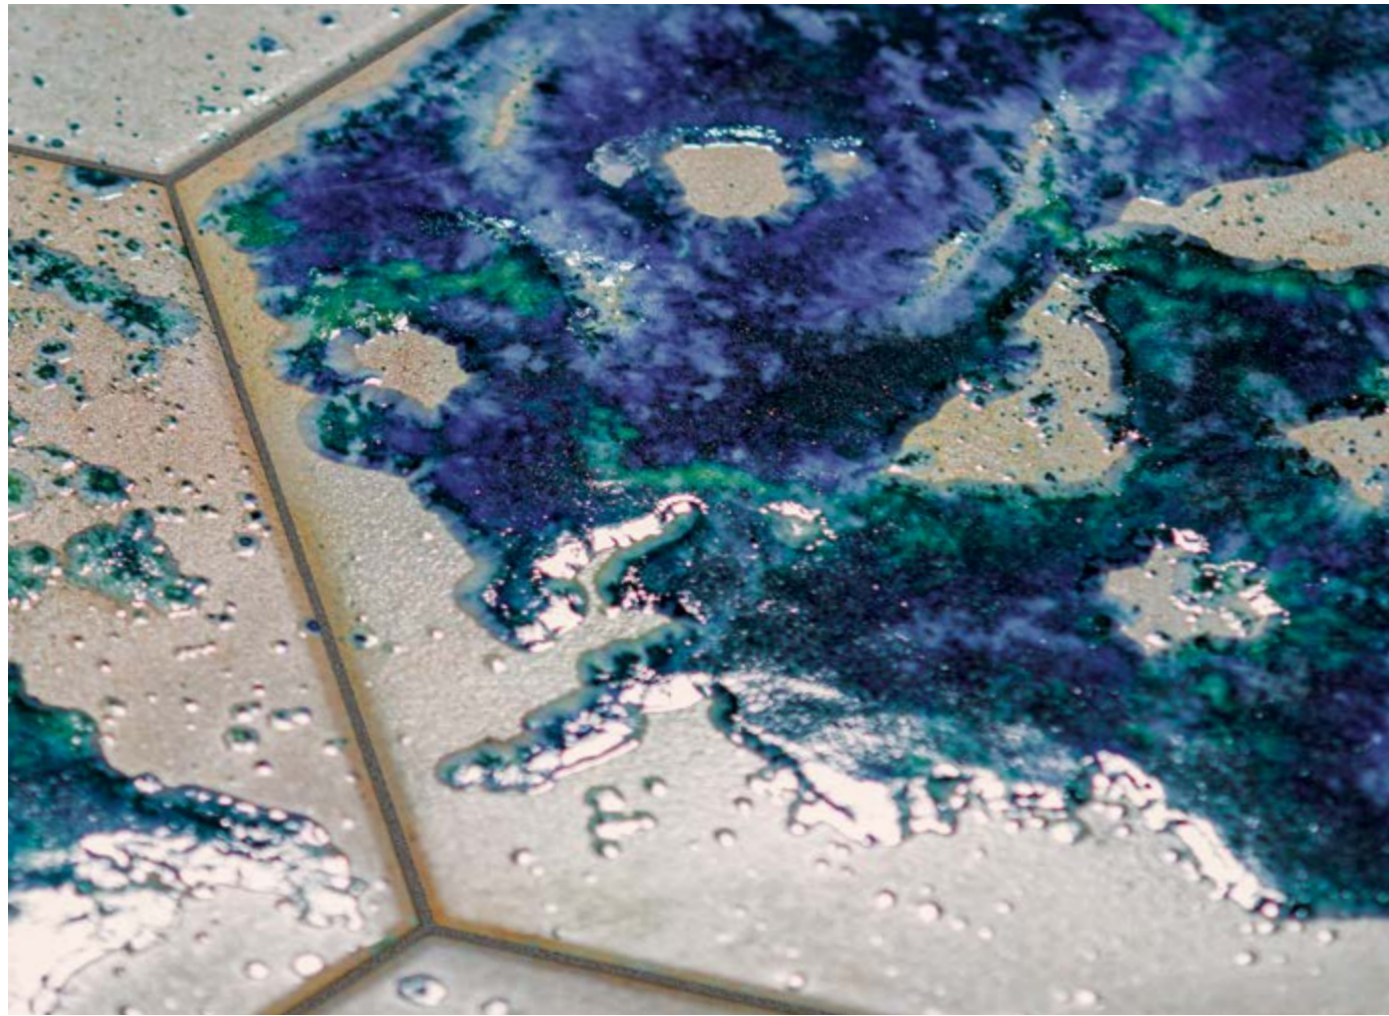

HUTTON RAKU Hexagon 25x29