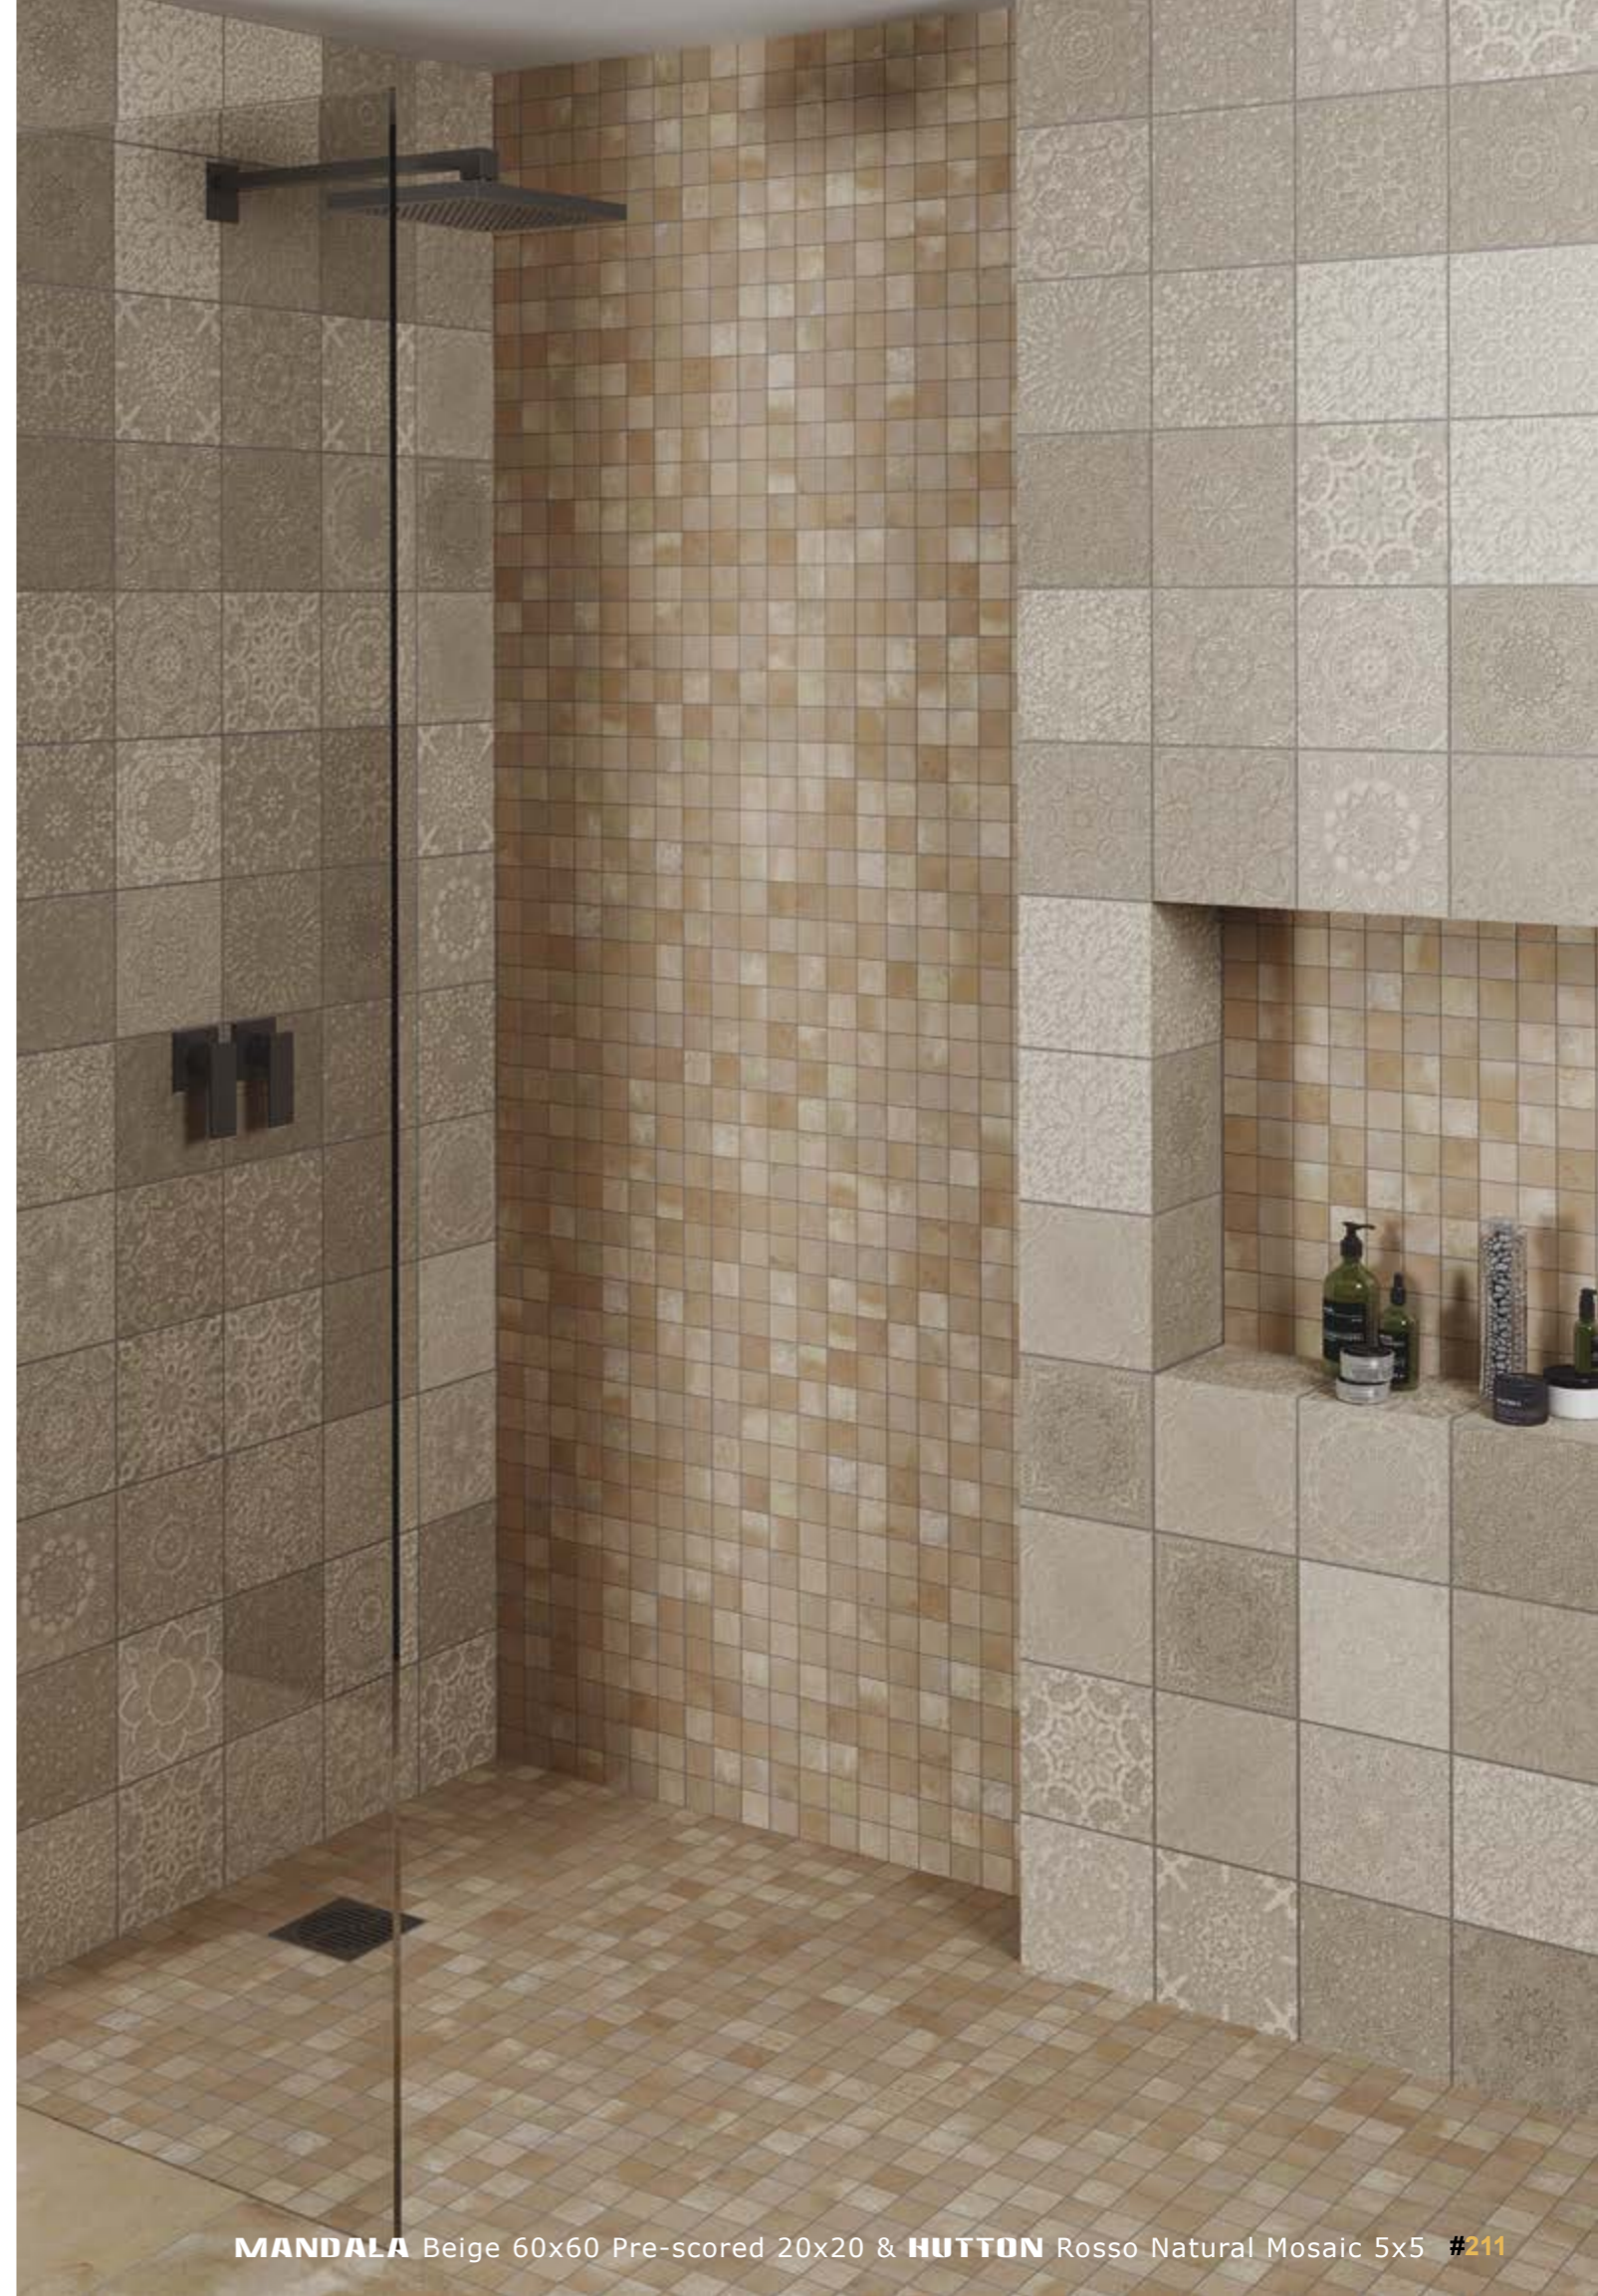

MANDALA COLLECTION 10 mm

Natural

PTV:
>24
LOW SLIP
POTENTIAL
BS-7976

CLASE:
1
LINE 41901 EX

PACKING	Size cm	Size "	Box/ Pallet	Pzs/ Box	M2/ Pallet	M2/ Box	SQF/ Pallet	SQF/ Box	Kg/ Pallet	Kg/ Box	Kg/ Piece
60x60	59,55x59,55	23.44x23.44	30	4	42,554	1,418	458,056	15,269	972	31,743	7,849