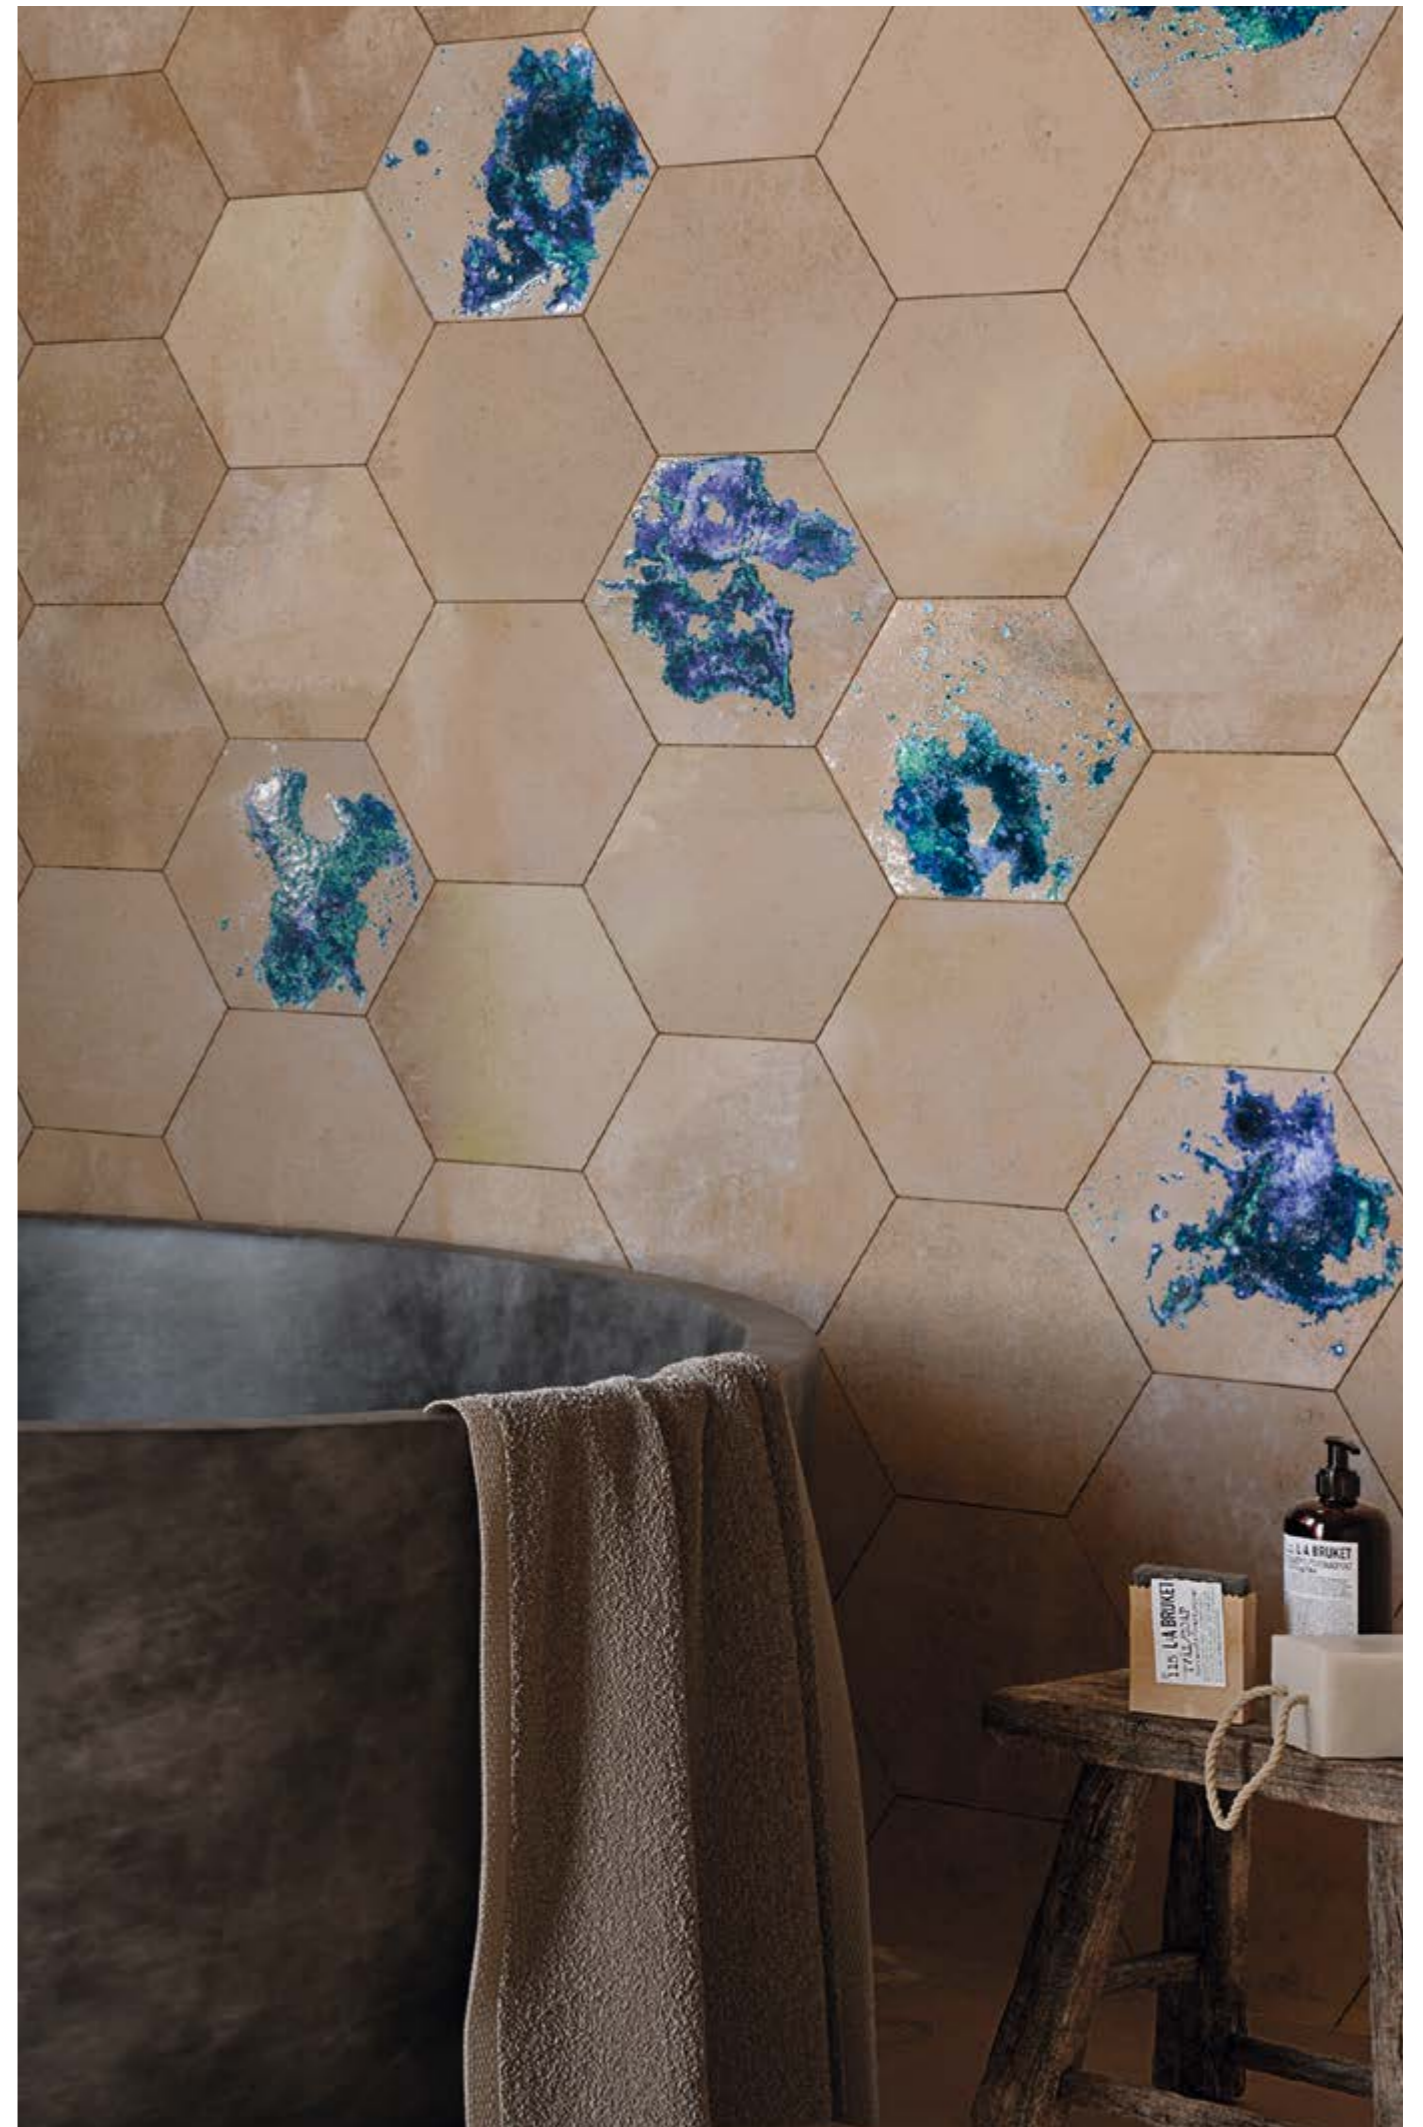

"Inner peace finds balance in
simple things." F.J. Sales
*"La paz interior encuentra el equilibrio
en las cosas sencillas."* F.J. Sales

Solid
2 cm

HUTTON RAKU Hexagon 25x29

HUTTON BLUE

10 mm

Natural

sizes:

50x100 (49,75x99,55 cm - 19.69"x39.37")
HUTTON BLUE Natural G-7162