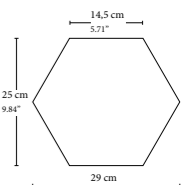

NON rectified material. Minimum installation joint when fixing is 2 mm.
Material NO rectificado. Junta minima para su colocación de 2 mm.

El producto puede presentar variaciones de tono derivadas de proceso de fabricación. Realizar consulta de un producto específico antes del suministro.
Las fotografías editadas pueden presentar variaciones cromáticas respecto al producto real. Realizar consulta de un producto específico antes del suministro.

APAVISA PORCELANICO S.L. no asume ninguna responsabilidad por posibles errores de impresión. Las características técnicas que constan en el presente catálogo son valores medios de nuestros productos. Para la realización de cualquier pedido se solicita que sean consultadas las características técnicas del modelo en concreto a APAVISA PORCELANICO S.L. Todas las características y especificaciones técnicas están basadas en la información disponible en el momento de la impresión del presente catálogo y podrán ser modificadas sin previo aviso, de acuerdo a las circunstancias del mercado, innovaciones tecnológicas y/o cualquier otro factor, sin incurrir en ningún tipo de responsabilidad.