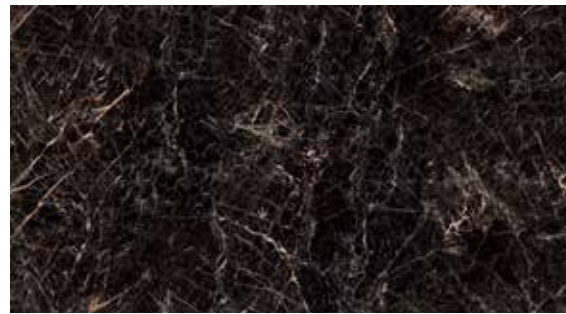

Marble Look Saint Laurent
162x324x1,2 Satin
160x320x0,6 Satin Rett.
120x278x0,6 Matt Rett.
120x240x0,6 Matt Rett.
120x120x0,6 Matt Rett.