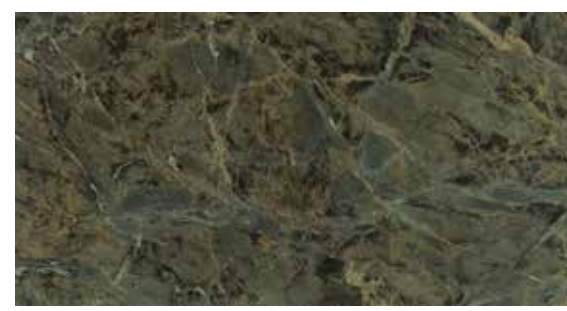

Marble Look Verde Borgogna
162x324x1,2 Satin
160x320x0,6 Satin Rett.
120x278x0,6 Matt Rett.
120x120x0,6 Matt Rett.