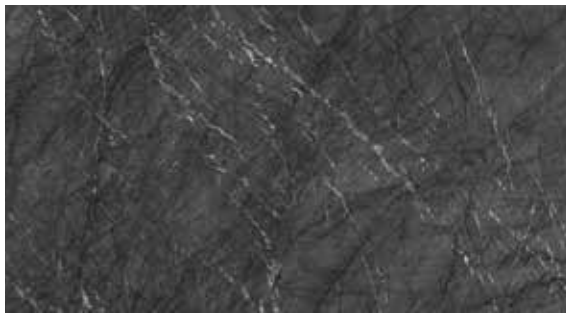

Marble Look Grigio Carnico
162x324x1,2 Lux
160x320x0,6 Lux Rett.