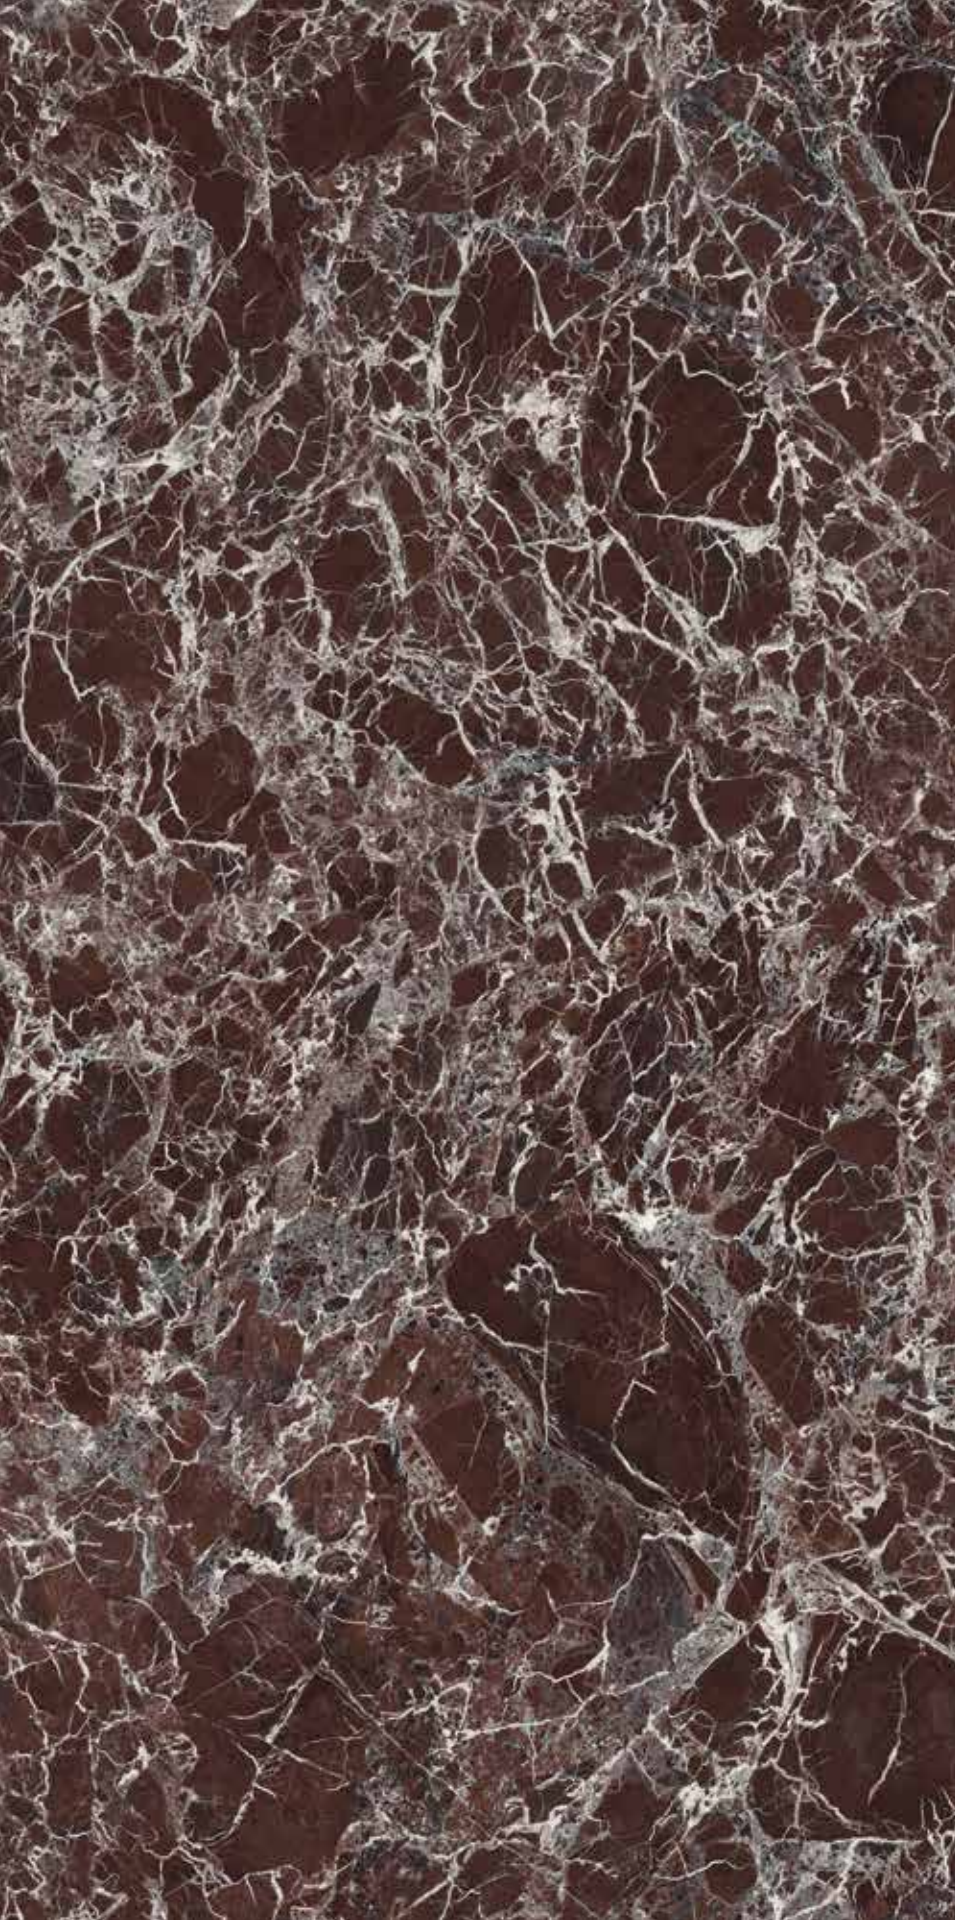

Marmi inspiration

ROSSO LEPANTO

6 MM

LUCIDATO
E SQUADRATO

PRELUCIDATO R9
E SQUADRATO

300x150
120"x60"
6 mm

LU L315550MF6

PL P315550MF6

150x150
60"x60"
6 mm

L150550MF6

P150550MF6

150x75
60"x30"
6 mm

L175550MF6

P175550MF6

75x75
30"x30"
6 mm

L75550MF6

P75550MF6

75x37,5
30"x15"
6 mm

L737550MF6

P737550MF6