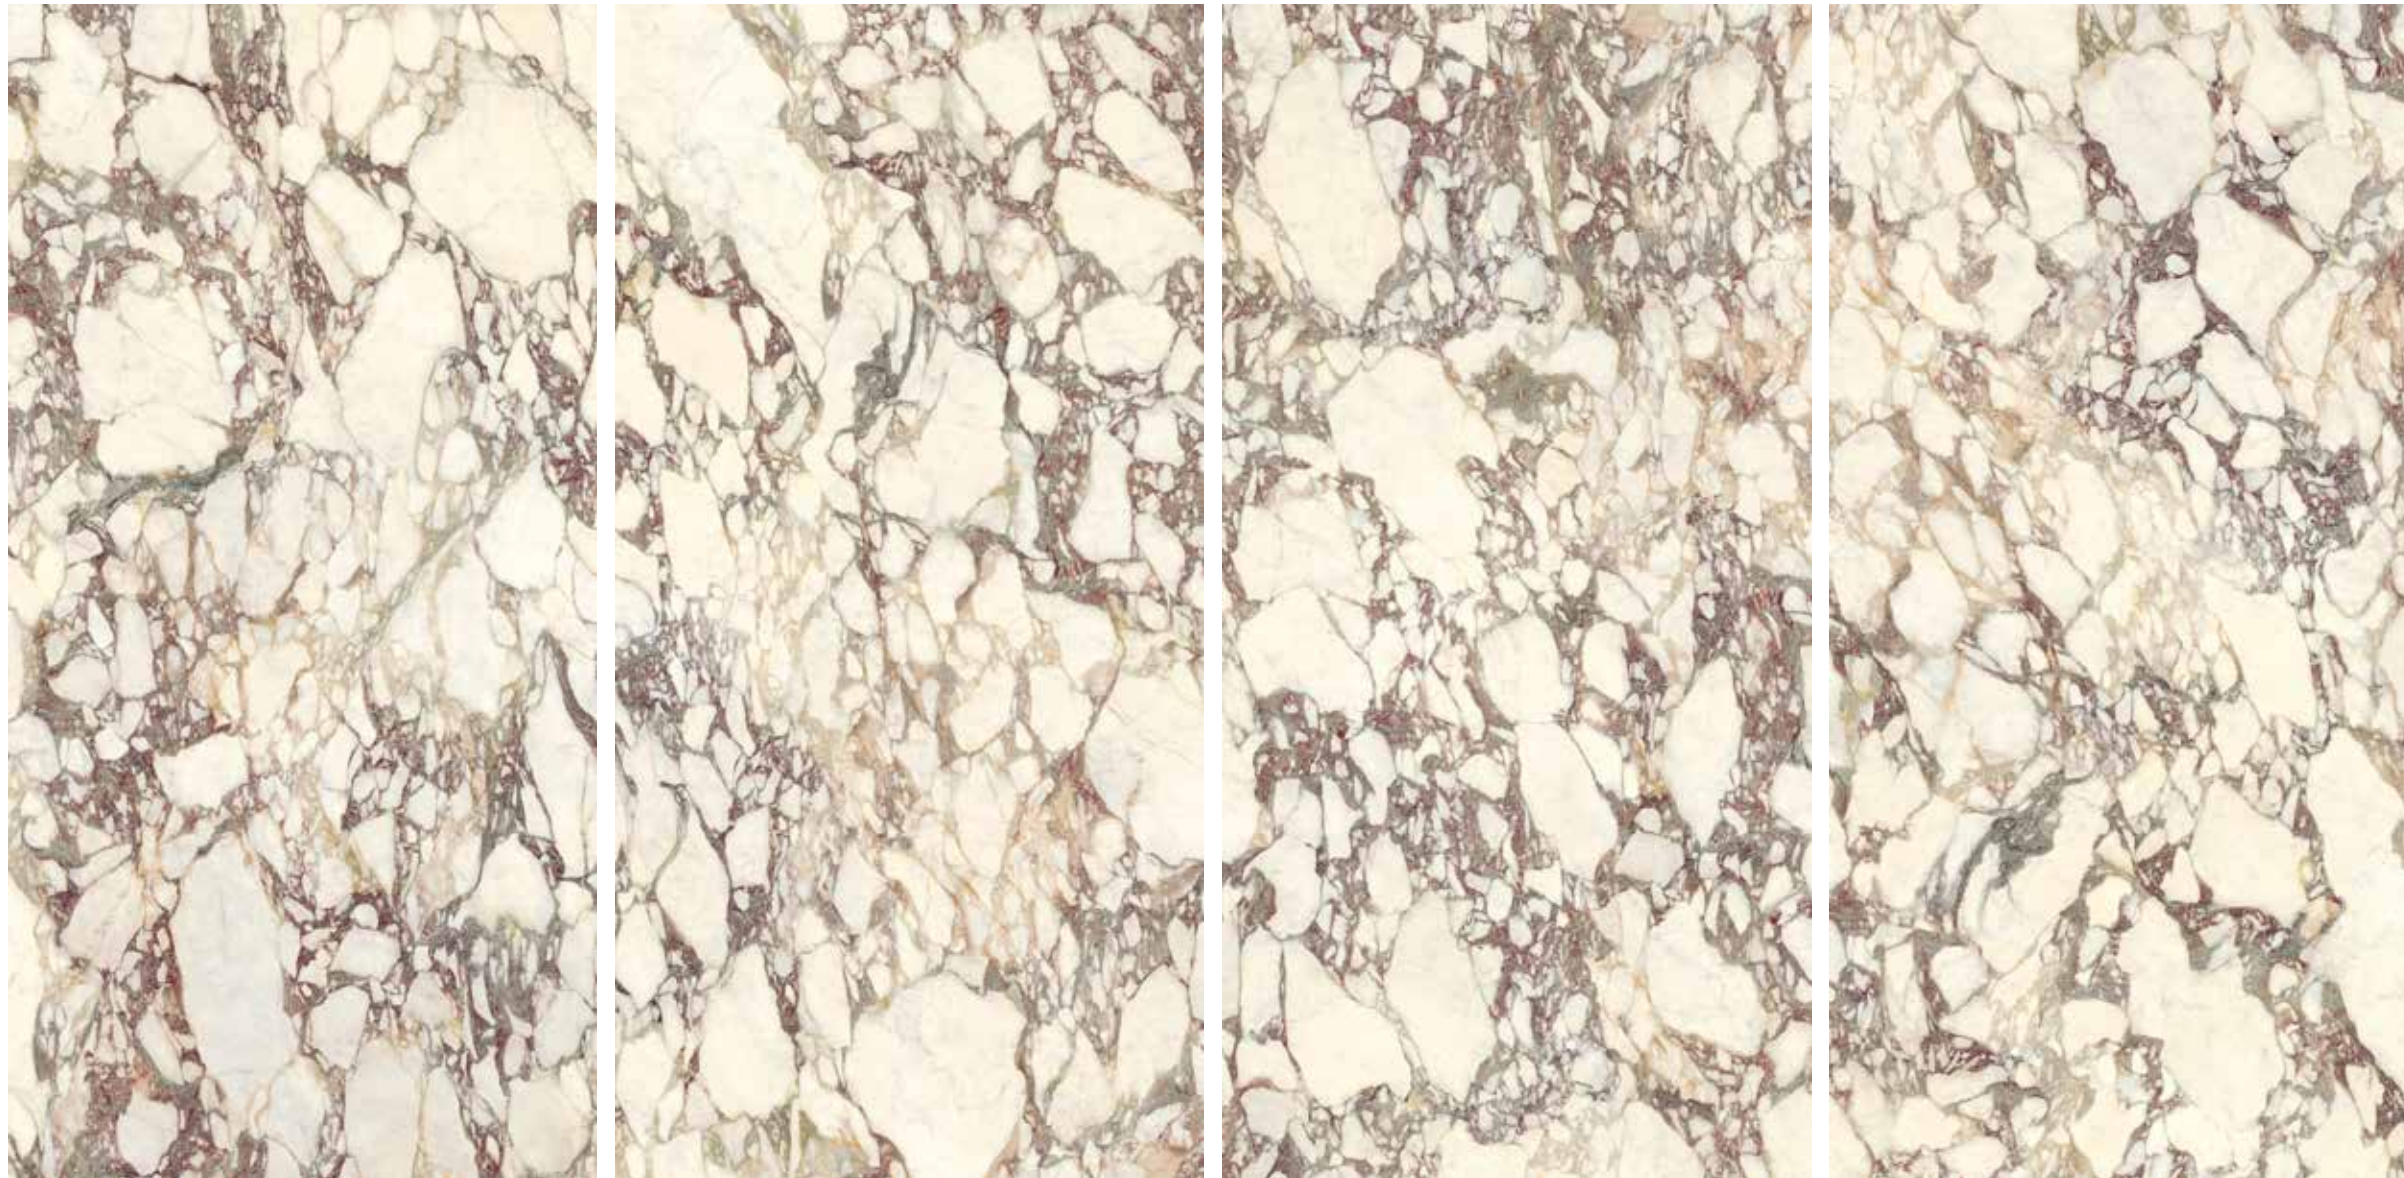

Facce disponibili . Available faces . Faces disponibles . Verfügbare Oberflächengestaltungen

BRECCIA
MEDICEA

MAXFINE
FMG

Wall

Breccia Medicea 300x150 lucidato
Rosso Lepanto 75x75 Lucidato

Floor

Breccia Medicea 300x150 lucidato