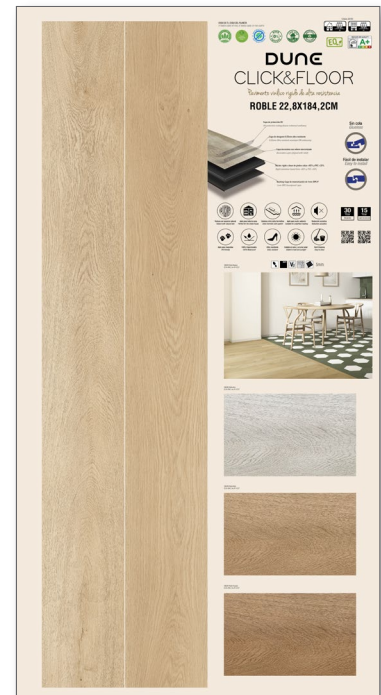

click&floor

MERCHANDISING

DUNE

PANELES TÉCNICOS

ROBLE RESUMEN

304355	1920x1005	52€
304369	2000x1000	52€
C24081	Medida Especial	27€

ROBLE GRIS

304356	1920x1005	52€
304370	2000x1000	52€
C24082	Medida Especial	27€

ROBLE NATURAL

304357	1920x1005	52€
304371	2000x1000	52€
C24083	Medida Especial	27€

ROBLE MIEL

304358	1920x1005	52€
304372	2000x1000	52€
C24084	Medida Especial	27€

ROBLE TOSTADO

304359	1920x1005	52€
304373	2000x1000	52€
C24085	Medida Especial	27€

SIERRA RESUMEN

304360	1920x1005	52€
304374	2000x1000	52€
C24086	Medida Especial	27€

SIERRA GRIS

304363	1920x1005	52€
304377	2000x1000	52€
C24089	Medida Especial	27€

SIERRA NATURAL

304361	1920x1005	52€
304375	2000x1000	52€
C24087	Medida Especial	27€