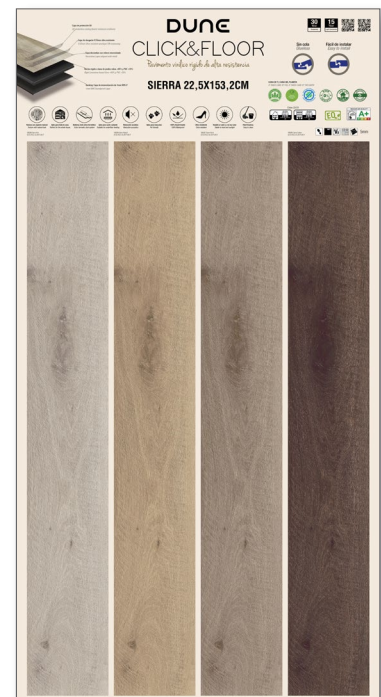

click&floor

MERCHANDISING

DUNE

PANELES TÉCNICOS

ROBLE RESUMEN

304355	1920x1005	52€
304369	2000x1000	52€
C24081	Medida Especial	27€

ROBLE GRIS

304356	1920x1005	52€
304370	2000x1000	52€
C24082	Medida Especial	27€

ROBLE NATURAL

304357	1920x1005	52€
304371	2000x1000	52€
C24083	Medida Especial	27€

ROBLE MIEL

304358	1920x1005	52€
304372	2000x1000	52€
C24084	Medida Especial	27€

ROBLE TOSTADO

304359	1920x1005	52€
304373	2000x1000	52€
C24085	Medida Especial	27€

SIERRA RESUMEN

304360	1920x1005	52€
304374	2000x1000	52€
C24086	Medida Especial	27€

SIERRA GRIS

304363	1920x1005	52€
304377	2000x1000	52€
C24089	Medida Especial	27€

SIERRA NATURAL

304361	1920x1005	52€
304375	2000x1000	52€
C24087	Medida Especial	27€