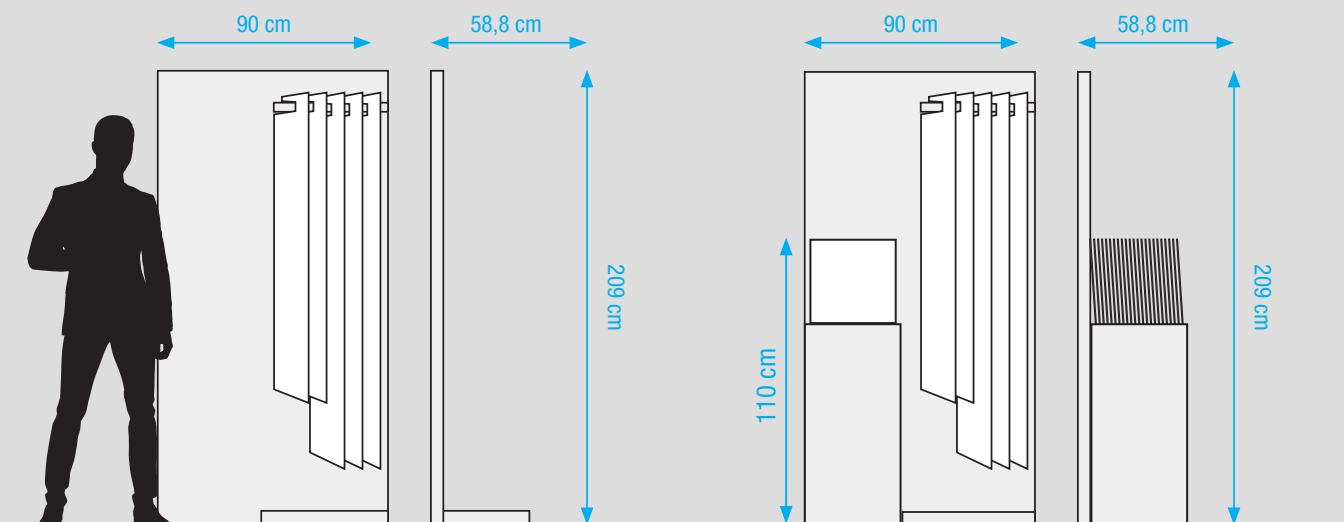

EXPOSITORES

304300 EXPOSITOR CLICK& FLOOR

398€

Compatible con la colocación del CUBO SMALL SIZE para complementar.

304383 EXPOSITOR CUBO SMALL SIZE TABARCA & CHICAGO

204€

(23 PANELES)

DUNE