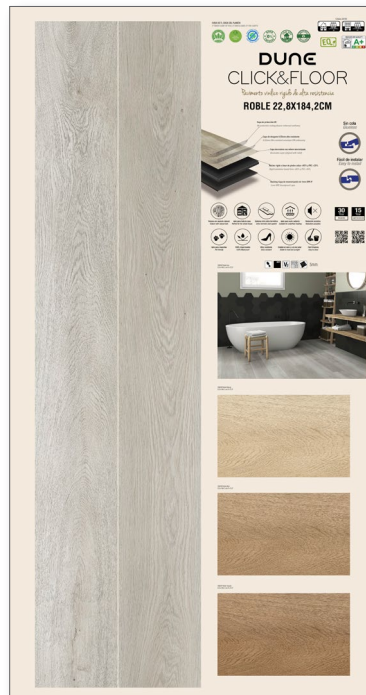

click&floor

MERCHANDISING

DUNE

PANELES TÉCNICOS

ROBLE RESUMEN

304355	1920x1005	52€
304369	2000x1000	52€
C24081	Medida Especial	27€

ROBLE GRIS

304356	1920x1005	52€
304370	2000x1000	52€
C24082	Medida Especial	27€

ROBLE NATURAL

304357	1920x1005	52€
304371	2000x1000	52€
C24083	Medida Especial	27€

ROBLE MIEL

304358	1920x1005	52€
304372	2000x1000	52€
C24084	Medida Especial	27€

ROBLE TOSTADO

304359	1920x1005	52€
304373	2000x1000	52€
C24085	Medida Especial	27€

SIERRA RESUMEN

304360	1920x1005	52€
304374	2000x1000	52€
C24086	Medida Especial	27€

SIERRA GRIS

304363	1920x1005	52€
304377	2000x1000	52€
C24089	Medida Especial	27€

SIERRA NATURAL

304361	1920x1005	52€
304375	2000x1000	52€
C24087	Medida Especial	27€