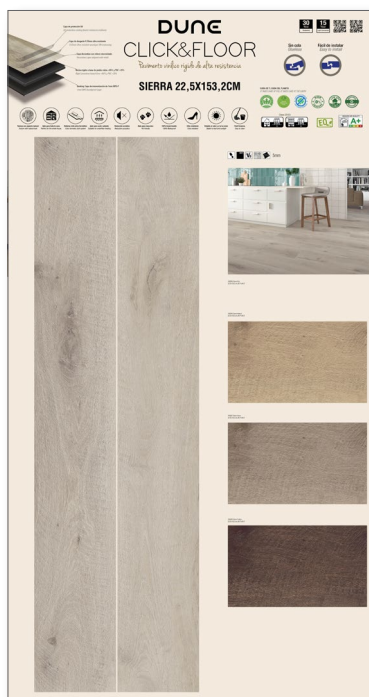

click&floor

MERCHANDISING

DUNE

PANELES TÉCNICOS

ROBLE RESUMEN

304355	1920x1005	52€
304369	2000x1000	52€
C24081	Medida Especial	27€

ROBLE GRIS

304356	1920x1005	52€
304370	2000x1000	52€
C24082	Medida Especial	27€

ROBLE NATURAL

304357	1920x1005	52€
304371	2000x1000	52€
C24083	Medida Especial	27€

ROBLE MIEL

304358	1920x1005	52€
304372	2000x1000	52€
C24084	Medida Especial	27€

ROBLE TOSTADO

304359	1920x1005	52€
304373	2000x1000	52€
C24085	Medida Especial	27€

SIERRA RESUMEN

304360	1920x1005	52€
304374	2000x1000	52€
C24086	Medida Especial	27€

SIERRA GRIS

304363	1920x1005	52€
304377	2000x1000	52€
C24089	Medida Especial	27€

SIERRA NATURAL

304361	1920x1005	52€
304375	2000x1000	52€
C24087	Medida Especial	27€