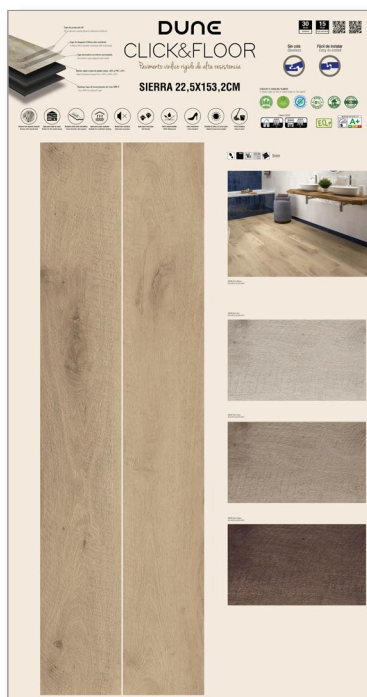

click&floor

MERCHANDISING

DUNE

PANELES TÉCNICOS

ROBLE RESUMEN

304355	1920x1005	52€
304369	2000x1000	52€
C24081	Medida Especial	27€

ROBLE GRIS

304356	1920x1005	52€
304370	2000x1000	52€
C24082	Medida Especial	27€

ROBLE NATURAL

304357	1920x1005	52€
304371	2000x1000	52€
C24083	Medida Especial	27€

ROBLE MIEL

304358	1920x1005	52€
304372	2000x1000	52€
C24084	Medida Especial	27€

ROBLE TOSTADO

304359	1920x1005	52€
304373	2000x1000	52€
C24085	Medida Especial	27€

SIERRA RESUMEN

304360	1920x1005	52€
304374	2000x1000	52€
C24086	Medida Especial	27€

SIERRA GRIS

304363	1920x1005	52€
304377	2000x1000	52€
C24089	Medida Especial	27€

SIERRA NATURAL

304361	1920x1005	52€
304375	2000x1000	52€
C24087	Medida Especial	27€