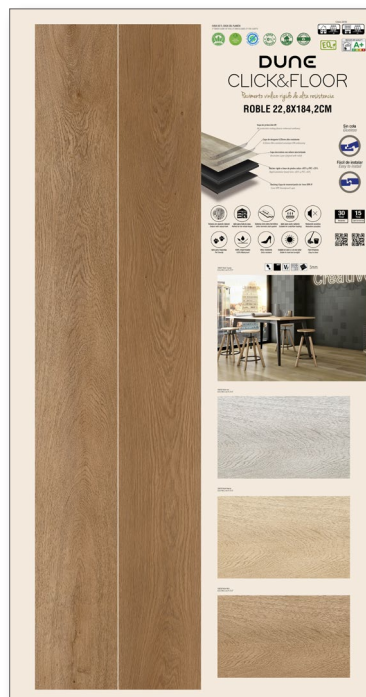

click&floor

MERCHANDISING

DUNE

PANELES TÉCNICOS

ROBLE RESUMEN

304355	1920x1005	52€
304369	2000x1000	52€
C24081	Medida Especial	27€

ROBLE GRIS

304356	1920x1005	52€
304370	2000x1000	52€
C24082	Medida Especial	27€

ROBLE NATURAL

304357	1920x1005	52€
304371	2000x1000	52€
C24083	Medida Especial	27€

ROBLE MIEL

304358	1920x1005	52€
304372	2000x1000	52€
C24084	Medida Especial	27€

ROBLE TOSTADO

304359	1920x1005	52€
304373	2000x1000	52€
C24085	Medida Especial	27€

SIERRA RESUMEN

304360	1920x1005	52€
304374	2000x1000	52€
C24086	Medida Especial	27€

SIERRA GRIS

304363	1920x1005	52€
304377	2000x1000	52€
C24089	Medida Especial	27€

SIERRA NATURAL

304361	1920x1005	52€
304375	2000x1000	52€
C24087	Medida Especial	27€