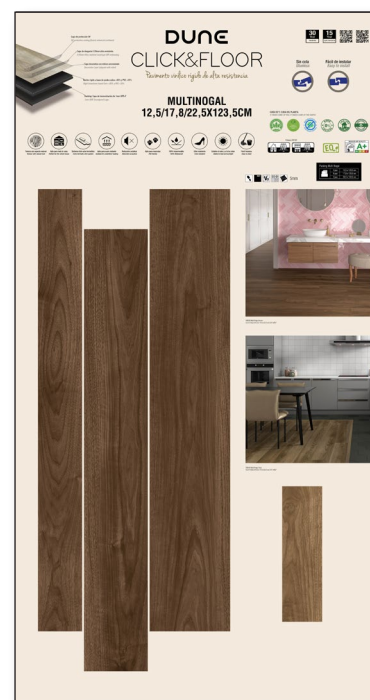

SIERRA VISON

304362	1920x1005	52€
304376	2000x1000	52€
C24088	Medida Especial	27€

SIERRA CARBON

304364	1920x1005	52€
304378	2000x1000	52€
C24090	Medida Especial	27€

MULTINOVAL CLARO

304367	1920x1005	52€
304381	2000x1000	52€
C24093	Medida Especial	27€

MULTINOVAL OSCURO

304368	1920x1005	52€
304382	2000x1000	52€
C24094	Medida Especial	27€

CHEVRON BLANCO

304365	1920x1005	52€
304379	2000x1000	52€
C24091	Medida Especial	27€

CHEVRON NATURAL

304366	1920x1005	52€
304380	2000x1000	52€
C24092	Medida Especial	27€

EXPOSITORES

304300 EXPOSITOR CLICK& FLOOR

398€

Compatible con la colocación del CUBO SMALL SIZE para complementar.

304383 EXPOSITOR CUBO SMALL SIZE TABARCA & CHICAGO

204€

(23 PANELES)

DUNE