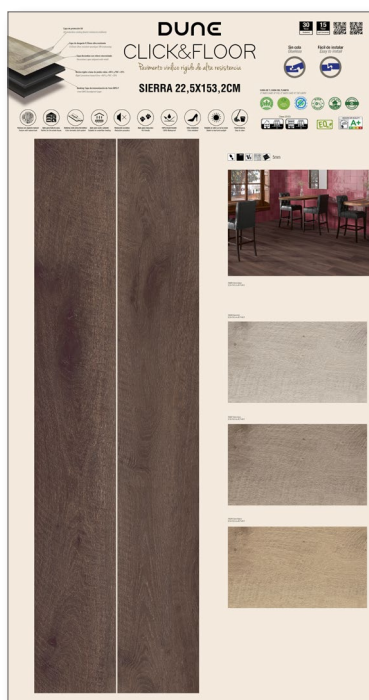

click&floor

MERCHANDISING

DUNE

PANELES TÉCNICOS

ROBLE RESUMEN

304355	1920x1005	52€
304369	2000x1000	52€
C24081	Medida Especial	27€

ROBLE GRIS

304356	1920x1005	52€
304370	2000x1000	52€
C24082	Medida Especial	27€

ROBLE NATURAL

304357	1920x1005	52€
304371	2000x1000	52€
C24083	Medida Especial	27€

ROBLE MIEL

304358	1920x1005	52€
304372	2000x1000	52€
C24084	Medida Especial	27€

ROBLE TOSTADO

304359	1920x1005	52€
304373	2000x1000	52€
C24085	Medida Especial	27€

SIERRA RESUMEN

304360	1920x1005	52€
304374	2000x1000	52€
C24086	Medida Especial	27€

SIERRA GRIS

304363	1920x1005	52€
304377	2000x1000	52€
C24089	Medida Especial	27€

SIERRA NATURAL

304361	1920x1005	52€
304375	2000x1000	52€
C24087	Medida Especial	27€

SIERRA VISON

304362	1920x1005	52€
304376	2000x1000	52€
C24088	Medida Especial	27€

SIERRA CARBON

304364	1920x1005	52€
304378	2000x1000	52€
C24090	Medida Especial	27€

MULTINOVAL CLARO

304367	1920x1005	52€
304381	2000x1000	52€
C24093	Medida Especial	27€