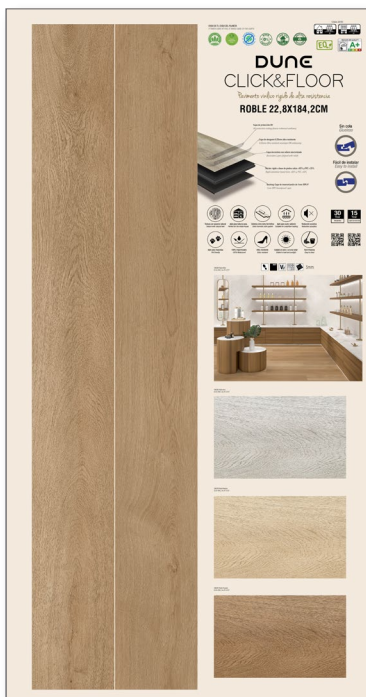

click&floor

MERCHANDISING

DUNE

PANELES TÉCNICOS

ROBLE RESUMEN

304355	1920x1005	52€
304369	2000x1000	52€
C24081	Medida Especial	27€

ROBLE GRIS

304356	1920x1005	52€
304370	2000x1000	52€
C24082	Medida Especial	27€

ROBLE NATURAL

304357	1920x1005	52€
304371	2000x1000	52€
C24083	Medida Especial	27€

ROBLE MIEL

304358	1920x1005	52€
304372	2000x1000	52€
C24084	Medida Especial	27€

ROBLE TOSTADO

304359	1920x1005	52€
304373	2000x1000	52€
C24085	Medida Especial	27€

SIERRA RESUMEN

304360	1920x1005	52€
304374	2000x1000	52€
C24086	Medida Especial	27€

SIERRA GRIS

304363	1920x1005	52€
304377	2000x1000	52€
C24089	Medida Especial	27€

SIERRA NATURAL

304361	1920x1005	52€
304375	2000x1000	52€
C24087	Medida Especial	27€