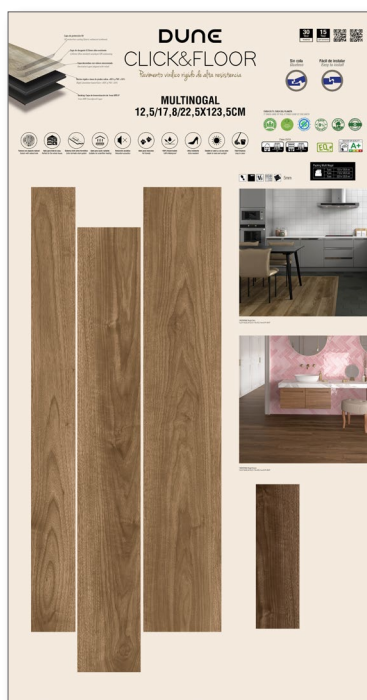

click&floor

MERCHANDISING

DUNE

PANELES TÉCNICOS

ROBLE RESUMEN

304355	1920x1005	52€
304369	2000x1000	52€
C24081	Medida Especial	27€

ROBLE GRIS

304356	1920x1005	52€
304370	2000x1000	52€
C24082	Medida Especial	27€

ROBLE NATURAL

304357	1920x1005	52€
304371	2000x1000	52€
C24083	Medida Especial	27€

ROBLE MIEL

304358	1920x1005	52€
304372	2000x1000	52€
C24084	Medida Especial	27€

ROBLE TOSTADO

304359	1920x1005	52€
304373	2000x1000	52€
C24085	Medida Especial	27€

SIERRA RESUMEN

304360	1920x1005	52€
304374	2000x1000	52€
C24086	Medida Especial	27€

SIERRA GRIS

304363	1920x1005	52€
304377	2000x1000	52€
C24089	Medida Especial	27€

SIERRA NATURAL

304361	1920x1005	52€
304375	2000x1000	52€
C24087	Medida Especial	27€

SIERRA VISON

304362	1920x1005	52€
304376	2000x1000	52€
C24088	Medida Especial	27€

SIERRA CARBON

304364	1920x1005	52€
304378	2000x1000	52€
C24090	Medida Especial	27€

MULTINOVAL CLARO

304367	1920x1005	52€
304381	2000x1000	52€
C24093	Medida Especial	27€