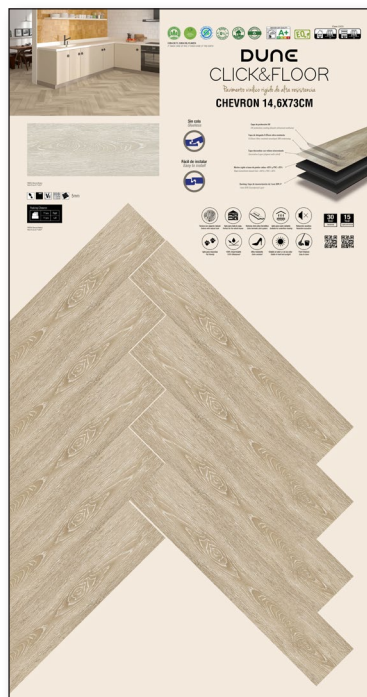

SIERRA RESUMEN

304360	1920x1005	52€
304374	2000x1000	52€
C24086	Medida Especial	27€

SIERRA GRIS

304363	1920x1005	52€
304377	2000x1000	52€
C24089	Medida Especial	27€

SIERRA NATURAL

304361	1920x1005	52€
304375	2000x1000	52€
C24087	Medida Especial	27€

SIERRA VISON

304362	1920x1005	52€
304376	2000x1000	52€
C24088	Medida Especial	27€

SIERRA CARBON

304364	1920x1005	52€
304378	2000x1000	52€
C24090	Medida Especial	27€

MULTINOVAL CLARO

304367	1920x1005	52€
304381	2000x1000	52€
C24093	Medida Especial	27€

MULTINOVAL OSCURO

304368	1920x1005	52€
304382	2000x1000	52€
C24094	Medida Especial	27€

CHEVRON BLANCO

304365	1920x1005	52€
304379	2000x1000	52€
C24091	Medida Especial	27€

CHEVRON NATURAL

304366	1920x1005	52€
304380	2000x1000	52€
C24092	Medida Especial	27€

EXPOSITORES

304300 EXPOSITOR CLICK& FLOOR

398€

Compatible con la colocación del CUBO SMALL SIZE para complementar.

304383 EXPOSITOR CUBO SMALL SIZE TABARCA & CHICAGO

204€

(23 PANELES)

DUNE