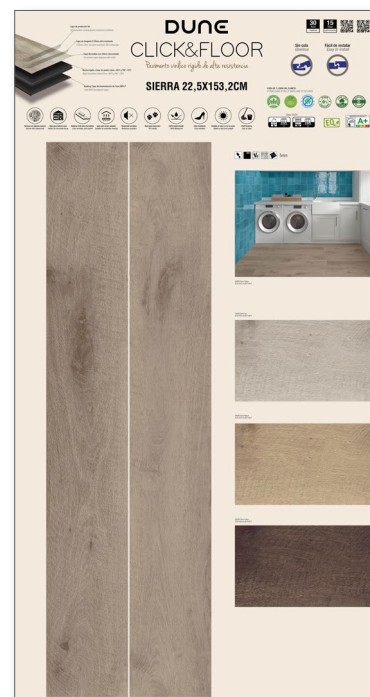

click&floor

MERCHANDISING

DUNE

PANELES TÉCNICOS

ROBLE RESUMEN

304355	1920x1005	52€
304369	2000x1000	52€
C24081	Medida Especial	27€

ROBLE GRIS

304356	1920x1005	52€
304370	2000x1000	52€
C24082	Medida Especial	27€

ROBLE NATURAL

304357	1920x1005	52€
304371	2000x1000	52€
C24083	Medida Especial	27€

ROBLE MIEL

304358	1920x1005	52€
304372	2000x1000	52€
C24084	Medida Especial	27€

ROBLE TOSTADO

304359	1920x1005	52€
304373	2000x1000	52€
C24085	Medida Especial	27€

SIERRA RESUMEN

304360	1920x1005	52€
304374	2000x1000	52€
C24086	Medida Especial	27€

SIERRA GRIS

304363	1920x1005	52€
304377	2000x1000	52€
C24089	Medida Especial	27€

SIERRA NATURAL

304361	1920x1005	52€
304375	2000x1000	52€
C24087	Medida Especial	27€

SIERRA VISON

304362	1920x1005	52€
304376	2000x1000	52€
C24088	Medida Especial	27€

SIERRA CARBON

304364	1920x1005	52€
304378	2000x1000	52€
C24090	Medida Especial	27€

MULTINOVAL CLARO

304367	1920x1005	52€
304381	2000x1000	52€
C24093	Medida Especial	27€