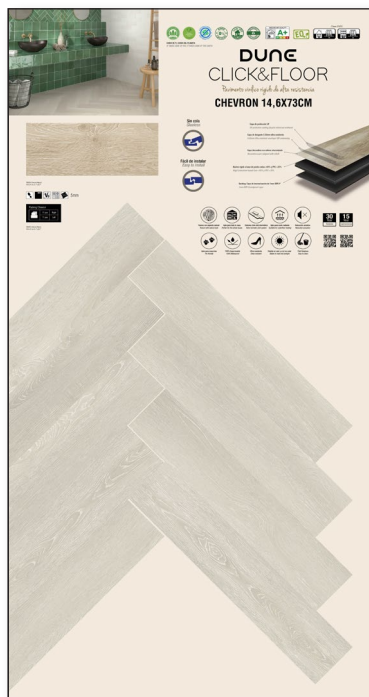

SIERRA RESUMEN

304360	1920x1005	52€
304374	2000x1000	52€
C24086	Medida Especial	27€

SIERRA GRIS

304363	1920x1005	52€
304377	2000x1000	52€
C24089	Medida Especial	27€

SIERRA NATURAL

304361	1920x1005	52€
304375	2000x1000	52€
C24087	Medida Especial	27€

SIERRA VISON

304362	1920x1005	52€
304376	2000x1000	52€
C24088	Medida Especial	27€

SIERRA CARBON

304364	1920x1005	52€
304378	2000x1000	52€
C24090	Medida Especial	27€

MULTINOVAL CLARO

304367	1920x1005	52€
304381	2000x1000	52€
C24093	Medida Especial	27€

MULTINOVAL OSCURO

304368	1920x1005	52€
304382	2000x1000	52€
C24094	Medida Especial	27€

CHEVRON BLANCO

304365	1920x1005	52€
304379	2000x1000	52€
C24091	Medida Especial	27€

CHEVRON NATURAL

304366	1920x1005	52€
304380	2000x1000	52€
C24092	Medida Especial	27€

EXPOSITORES

304300 EXPOSITOR CLICK& FLOOR

398€

Compatible con la colocación del CUBO SMALL SIZE para complementar.

304383 EXPOSITOR CUBO SMALL SIZE TABARCA & CHICAGO

204€

(23 PANELES)

DUNE