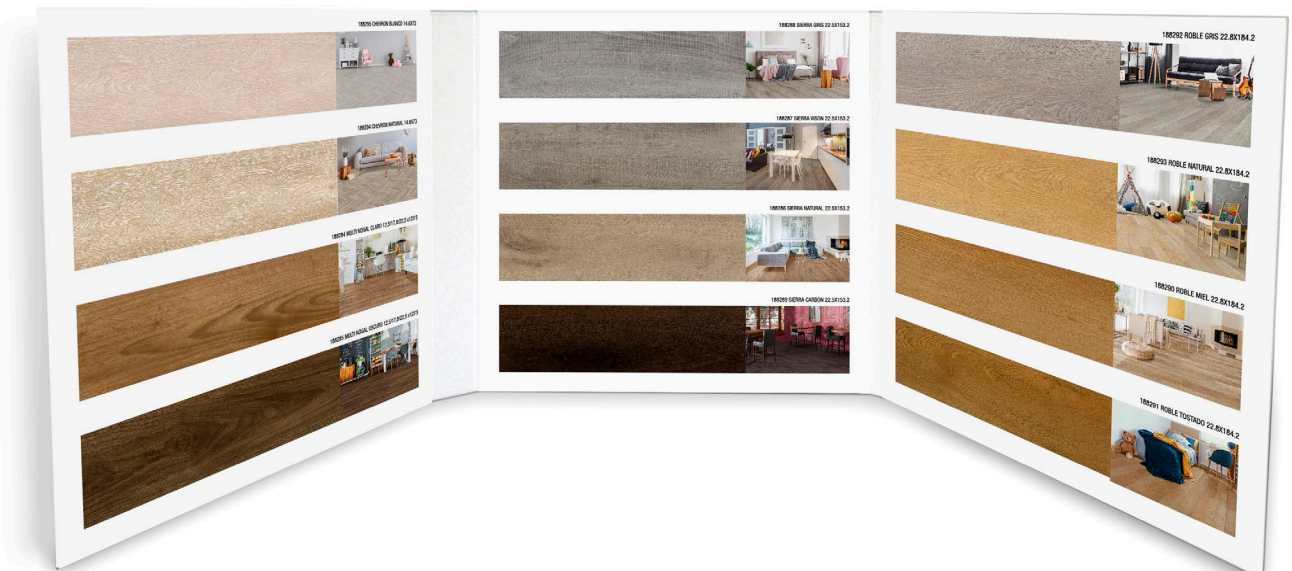

EXPOSITORES

304300 EXPOSITOR CLICK& FLOOR

398€

Compatible con la colocación del CUBO SMALL SIZE para complementar.

304383 EXPOSITOR CUBO SMALL SIZE TABARCA & CHICAGO

204€

(23 PANELES)

DUNE

304352 EXPOSITOR SIMPLE CLICK& FLOOR 322€

45 cm 52,5 cm

209 cm

CARPETAS

C24002 MUESTRARIO CLICK&FLOOR 17€

C24001 CARPETA CLICK&FLOOR 16€

DUNE

ESPAÑA - Oficinas Centrales/Headquarters
Partida Rachina s/n, 12130 - San Juan de Moró(Castellón) - Spain
Tel.:+(34) 964 657 400 - Fax:+(34) 964 657 401
dune@dune.es - www.duneceramics.com