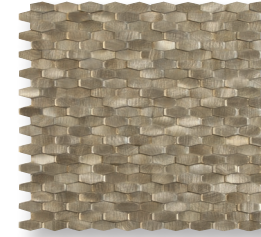

187991 Mariana
30x90 cm. / 11.8"x35.4" D973
10 mm. de espesor/thickness

NEW

188231 Origami Dorado
25x25 cm./9.8"x9.8" M983
9 mm. de espesor/thickness

NEW

188232 Multishapes Dorado
25x25 cm./9.8"x9.8" M983
9 mm. de espesor/thickness

188027 Majestic Decor Gold
23 x 27 cm. / 9.1"x10.6" D280
9 mm. de espesor/thickness

NEW

188211 Majestic Decor Chrome
23 x 27 cm. / 9.1"x10.6" D370
9 mm. de espesor/thickness

187620 Crystal Rock Golden
30x90 cm. / 11.8"x35.4" D1050
10 mm. de espesor/thickness

Producción bajo pedido /
Production on request

187541 Arcadia
29,8x30 cm./11.7"x11.8" D725
8 mm. de espesor/thickness

187958 Sirena Gold
30x20 cm. / 11.8"x7.9" D896
5 mm. de espesor/thickness

187707 Halley Gold
28,4x30 cm./11.2"x11.8" D788
5 mm. de espesor/thickness

187706 Halley Silver
28,4x30 cm./11.2"x11.8" D788
5 mm. de espesor/thickness

187966 Slim Gold
0,8x90 cm. / 0.31"x35.4" D153
10 mm. de espesor/thickness

187129 Alum Gold
2,3x90 cm./0.9"x35.4" D206
8 mm. de espesor/thickness