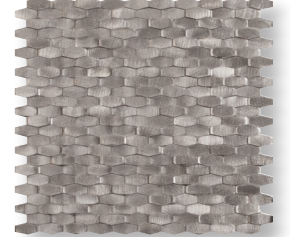

Producción bajo pedido /
Production on request

187541 Arcadia
29,8x30 cm./11.7"x11.8" D725
8 mm. de espesor/thickness

187958 Sirena Gold
30x20 cm. / 11.8"x7.9" D896
5 mm. de espesor/thickness

187707 Halley Gold
28,4x30 cm./11.2"x11.8" D788
5 mm. de espesor/thickness

187706 Halley Silver
28,4x30 cm./11.2"x11.8" D788
5 mm. de espesor/thickness

187966 Slim Gold
0,8x90 cm. / 0.31"x35.4" D153
10 mm. de espesor/thickness

187129 Alum Gold
2,3x90 cm./0.9"x35.4" D206
8 mm. de espesor/thickness