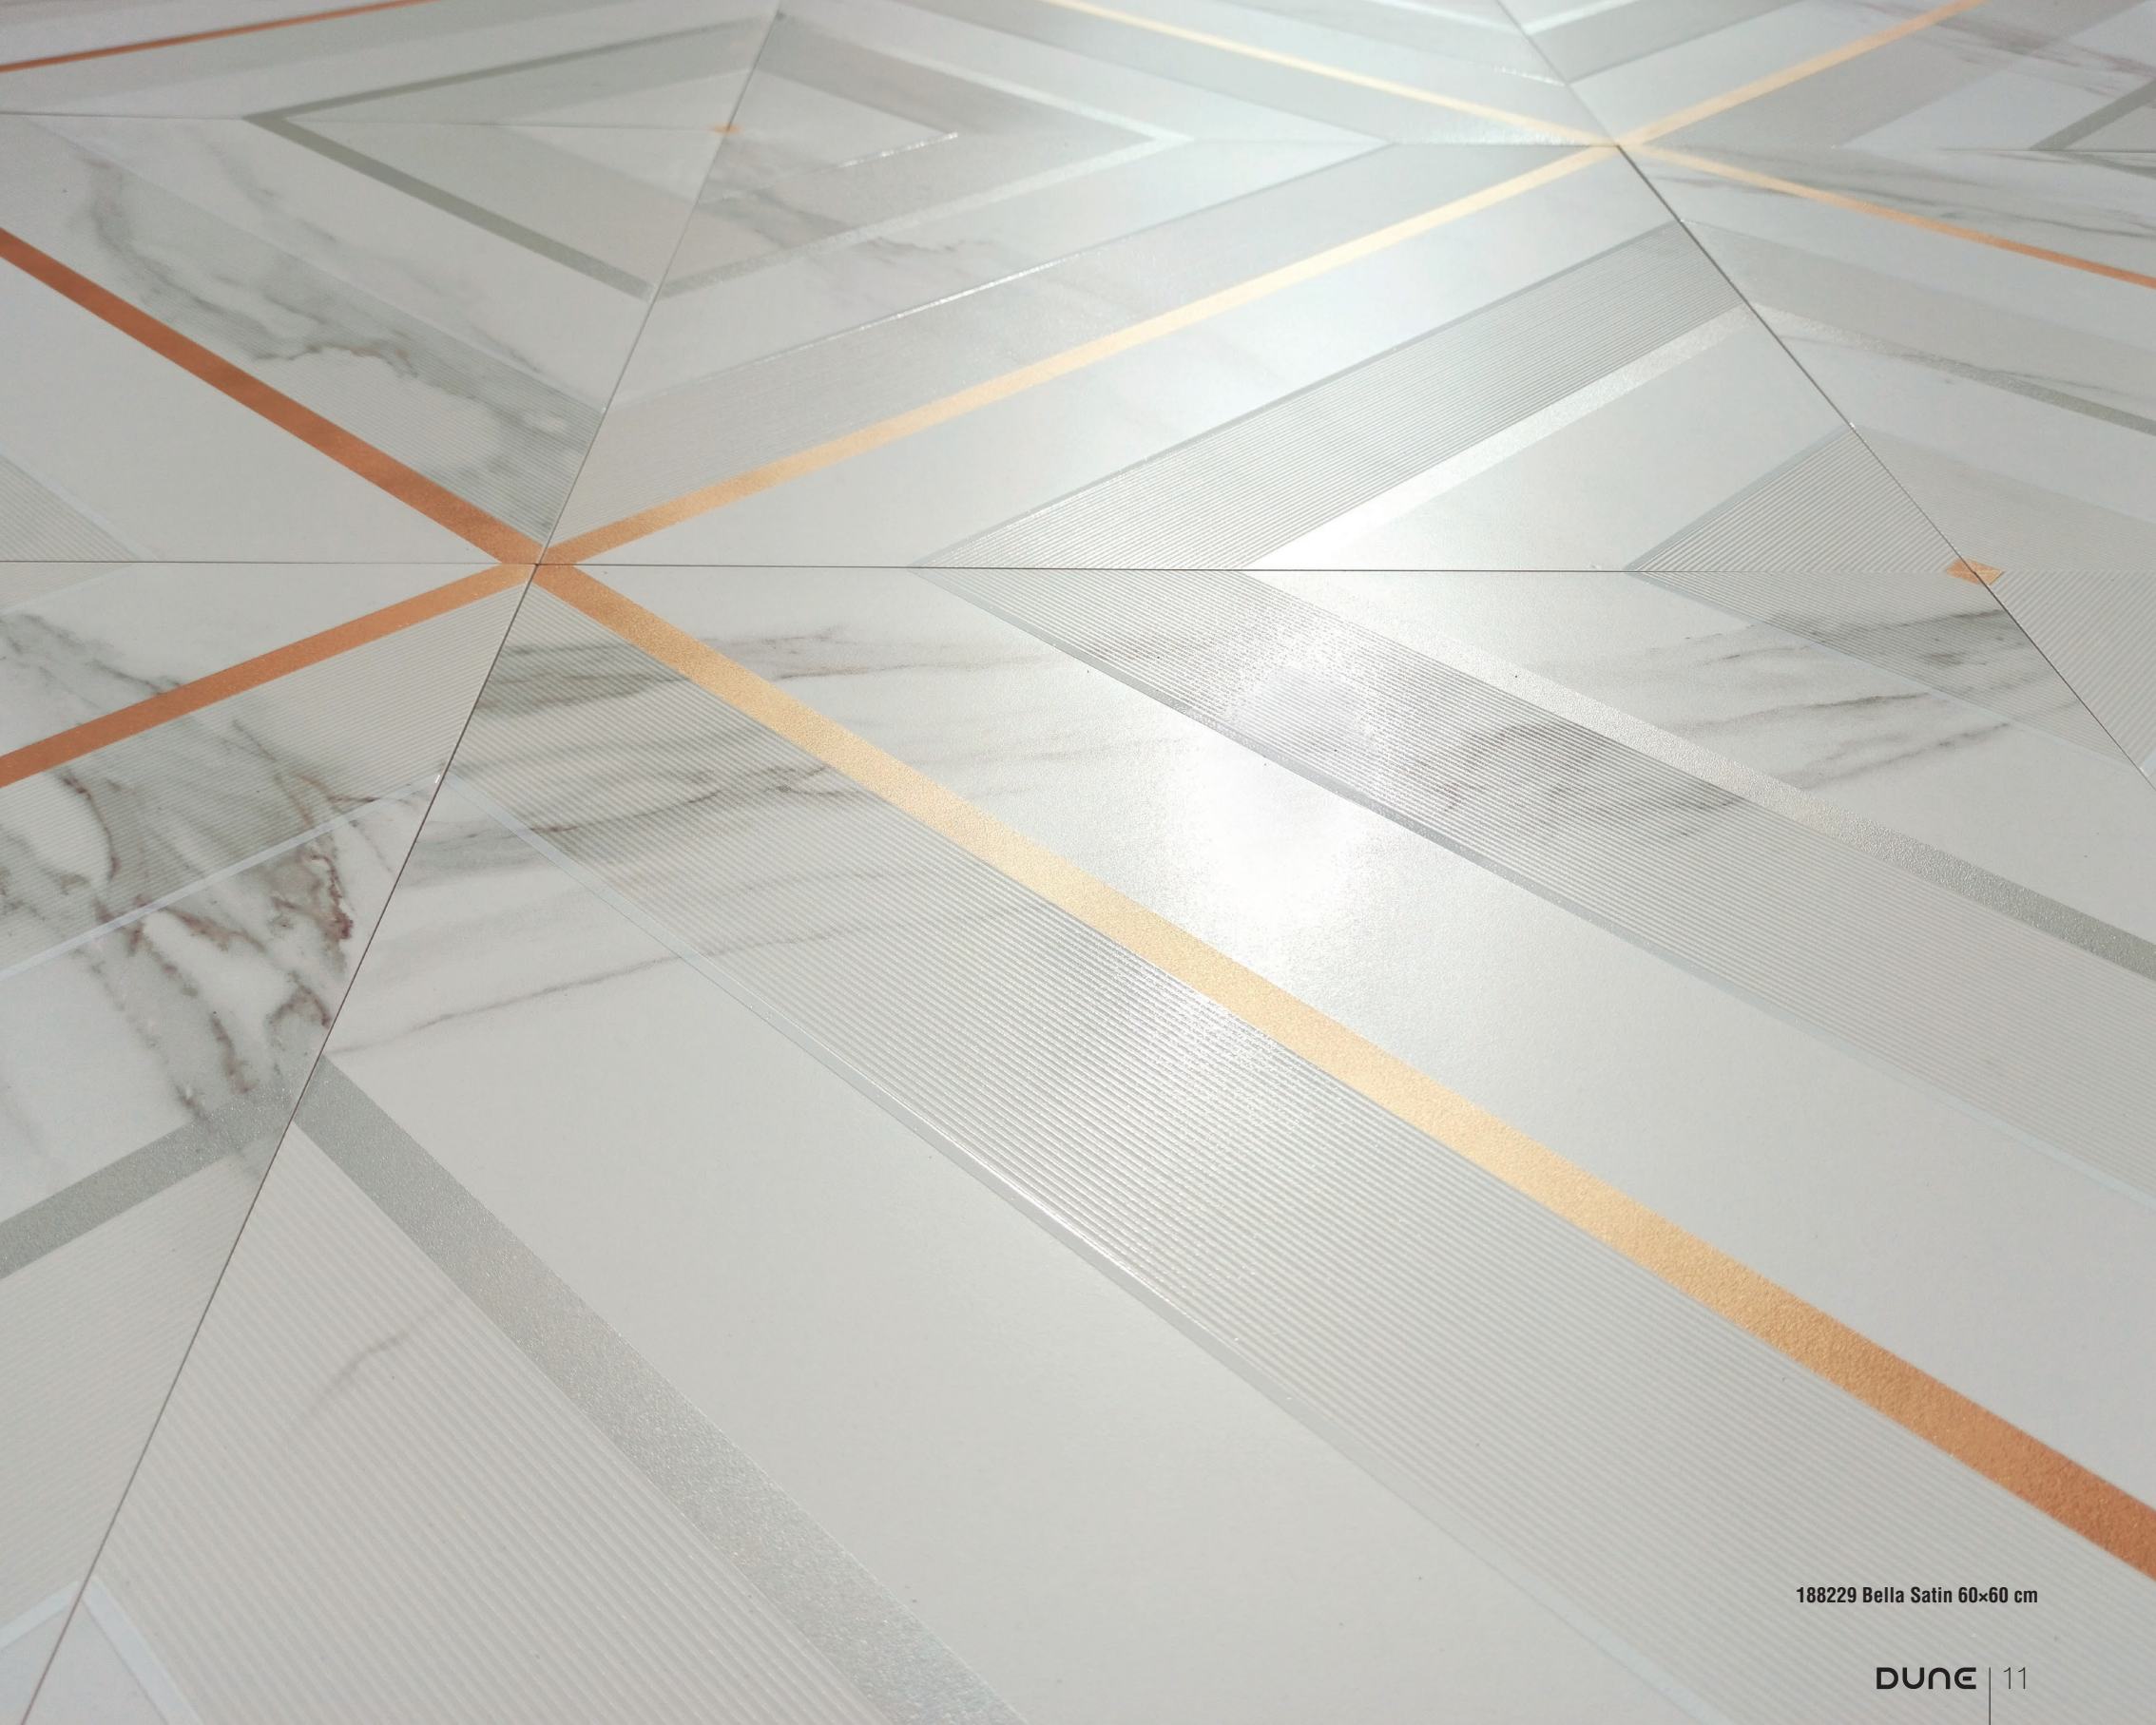

188229 Bella Satin 60x60 cm