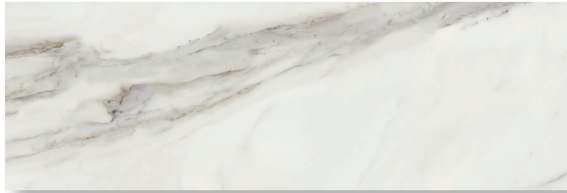

CALACATTA

187521N Calacatta Lux
30x90 cm./11.8"x35.4" M925