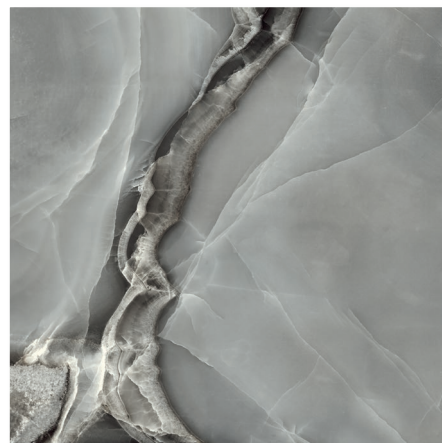

187977 Rodapie Selene Light  
8×90 cm./3.1"×35.4" D260

NEW

188222 Rodapie Selene Cappuccino  
8×90 cm./3.1"×35.4" D260

187978 Rodapie Selene Dark  
8×90 cm./3.1"×35.4" D260

NEW

188205 Selene Cappuccino  
90×90 cm./35.4"×35.4" M965