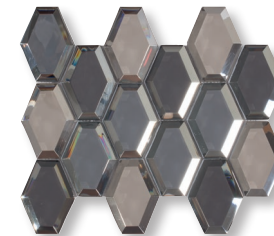

187965 Summum
25x32 cm. / 9.8"x12.5" D788
8 mm. de espesor/thickness