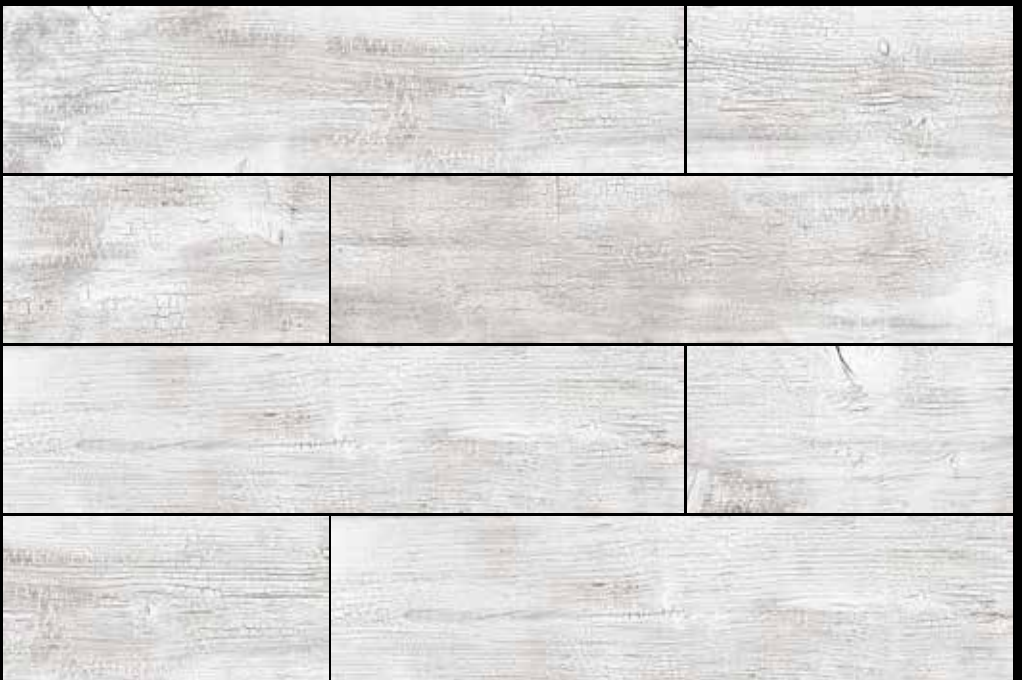

RONDA SILVER 22X90

YAKI
22X90

YAKI BLACK 22X90

YAKI WHITE 22X90

CASSIS / SETE

22X90 / 25X25

CASSIS BLUE 22X90

SETE BLUE 25X25