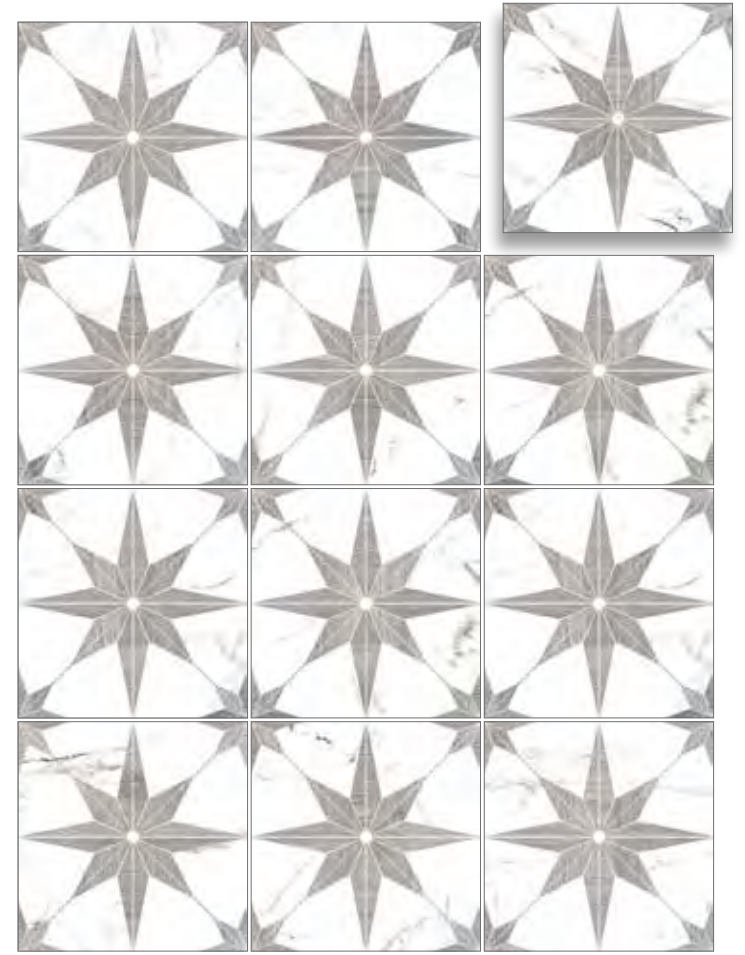

codicer

WALL TILES:
Amazon Smoke 22x90
FLOOR TILES:
Stella Maine Silver 25x25

STELLA LOIRE

PORCELAIN TILES - PORCELÁNICO 25X25cm

STELLA LOIRE NOCE 25X25

STELLA LOIRE SILVER 25X25

WALL TILES:
Stella Loire Noce 25x25
FLOOR TILES:
Calacatta 33x66