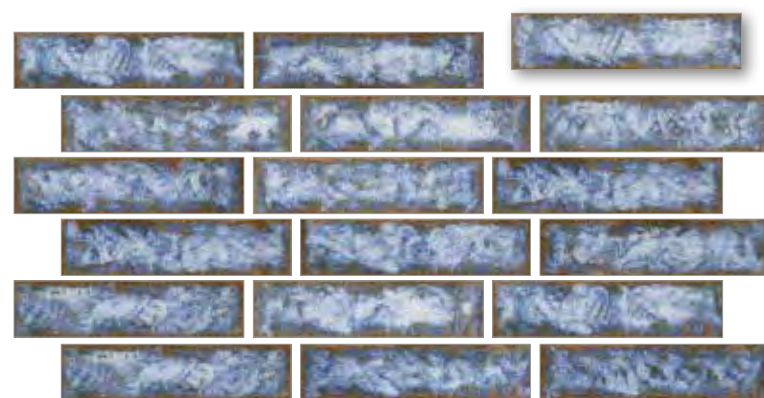

REACTIVE MARINE BRICK

PORCELAIN TILES - PORCELÁNICO 6X24.5cm

ASPDIN COTTO BRICK

PORCELAIN TILES - PORCELÁNICO 6X24.5cm