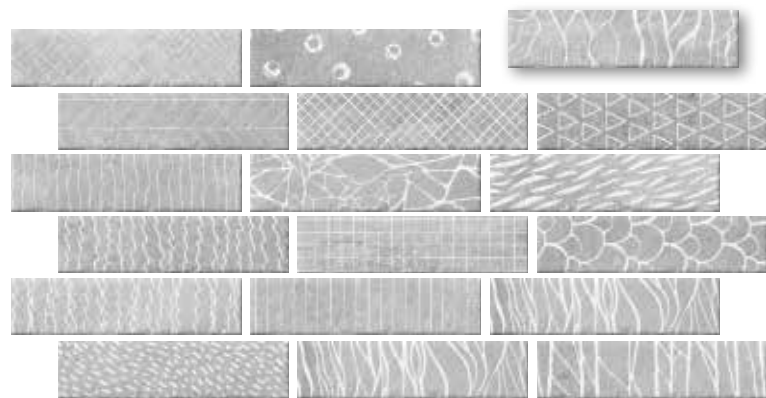

6-84

ASPDIN ESSENCE

PORCELAIN TILES - PORCELÁNICO 6X24.5cm

ASPDIN ESSENCE COTTO BRICK 6X24,5

ASPDIN ESSENCE GREY BRICK 6X24,5

INFORMACIÓN TÉCNICA / TECHNICAL SPECS

ESPESOR / THICKNESS	Nº GRÁFICAS / NUMBER OF PATTERS
6x24,5	112
10mm	