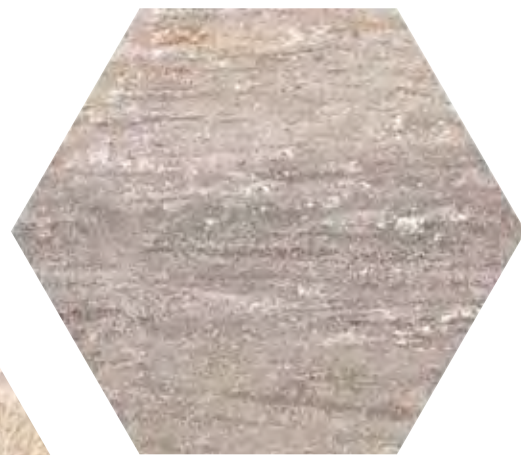

codicer

FLOOR TILES:
Sanford Beige Mod50x50

OBERON HEX56

PORCELAIN TILES - PORCELÁNICO HEX48,5X56cm

OBERON WHITE HEX56

OBERON SAND HEX56

OBERON STONE HEX56

INFORMACIÓN TÉCNICA / TECHNICAL SPECS