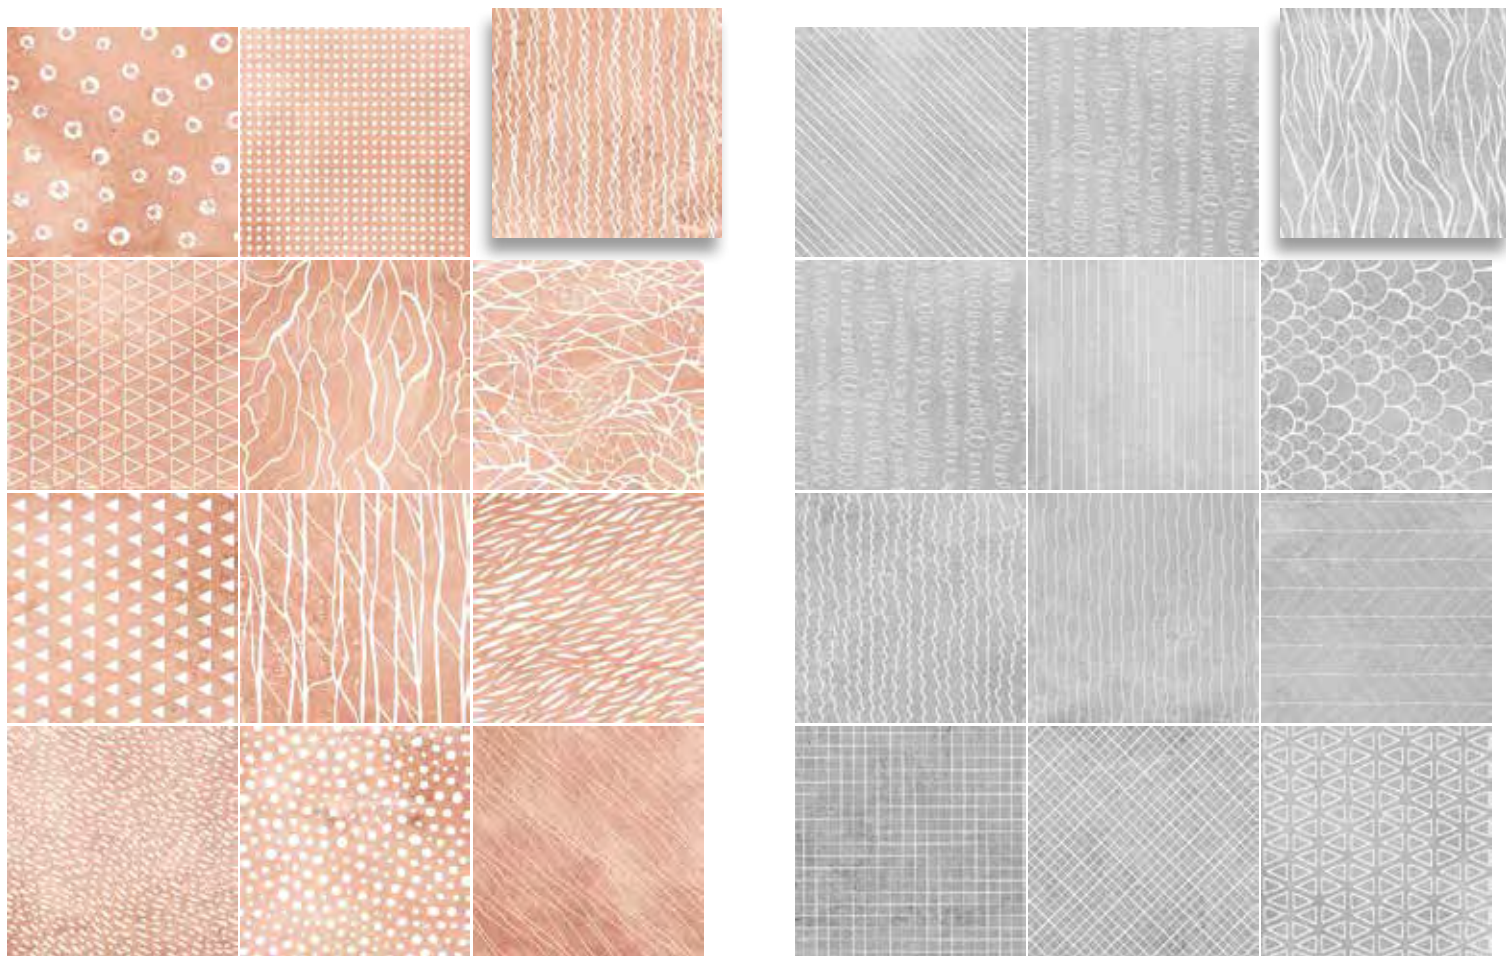

ASPDIN ESSENCE

PORCELAIN TILES - PORCELÁNICO 25X25cm

ASPDIN ESSENCE COTTO 25X25

ASPDIN ESSENCE GREY 25X25