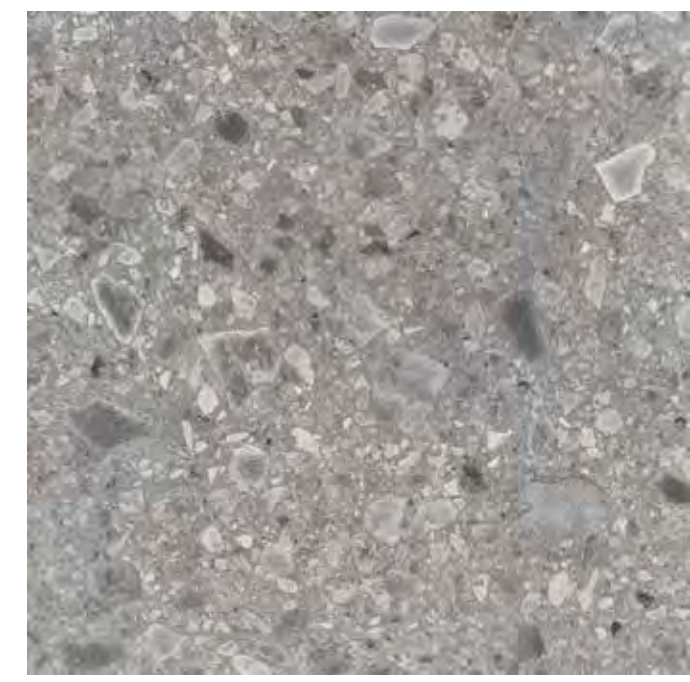

FLOOR TILES:
Calgary Silver 66x66

ISEO
 PORCELAIN TILES - PORCELÁNICO 66X66cm

-
-
-
-
-
-
-

ISEO LIGHT 66X66

ISEO NATURAL 66X66

WALL TILES:
 Siena Beige 33x66
 FLOOR TILES:
 Iseo Natural 66x66

INFORMACIÓN TÉCNICA / TECHNICAL SPECS