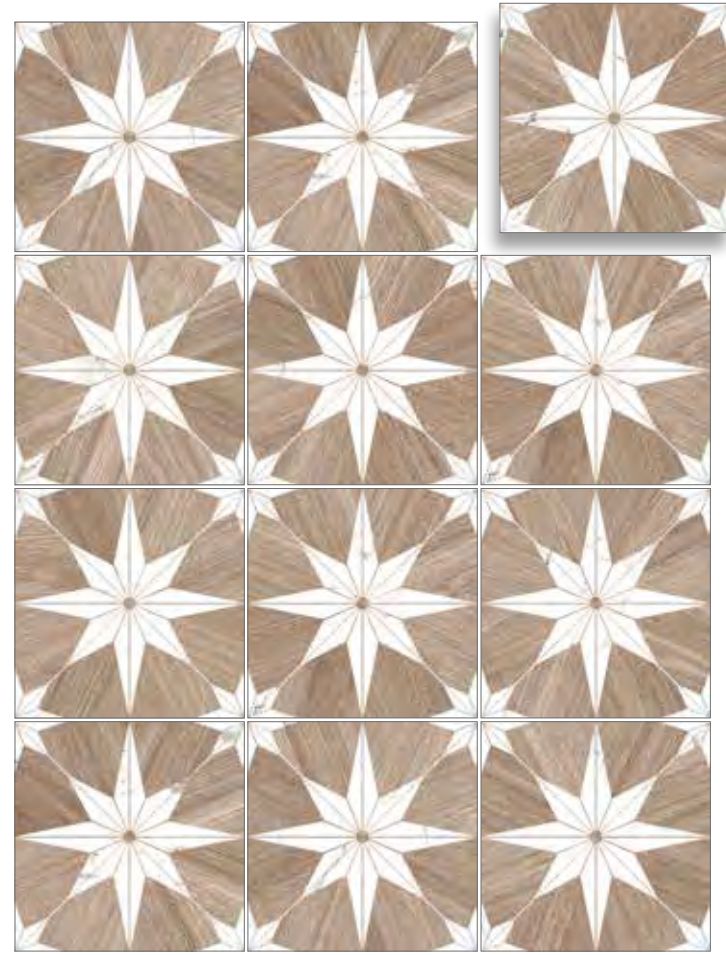

STELLA MAINE

PORCELAIN TILES - PORCELÁNICO 25X25cm

STELLA MAINE NOCE 25X25