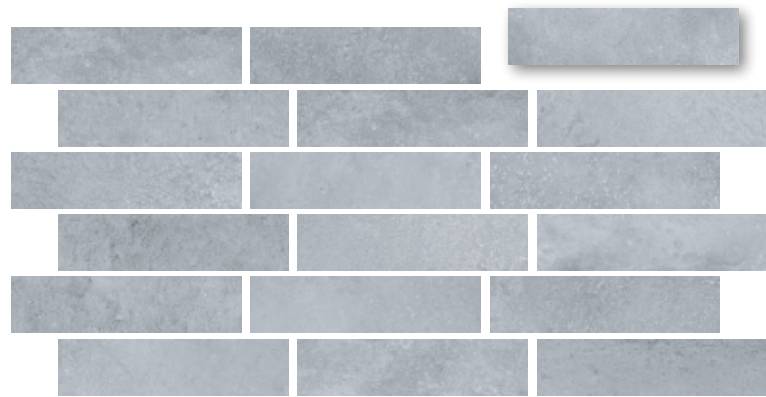

EVERGREEN

PORCELAIN TILES - PORCELÁNICO 6X24.5cm

ASPDIN GREY BRICK

PORCELAIN TILES - PORCELÁNICO 6X24.5cm

INFORMACIÓN TÉCNICA / TECHNICAL SPECS

ESPOSOR / THICKNESS	Nº GRÁFICAS / NUMBER OF PATTERS	
6x24,5	EVERGREEN	ASPDIN
10mm	32	118

codiccer

WALL TILES:
Aspdin Grey Brick 6x24,5 & Evergreen Brick 6x24,5
FLOOR TILES:
Aspdin Grey Hex25