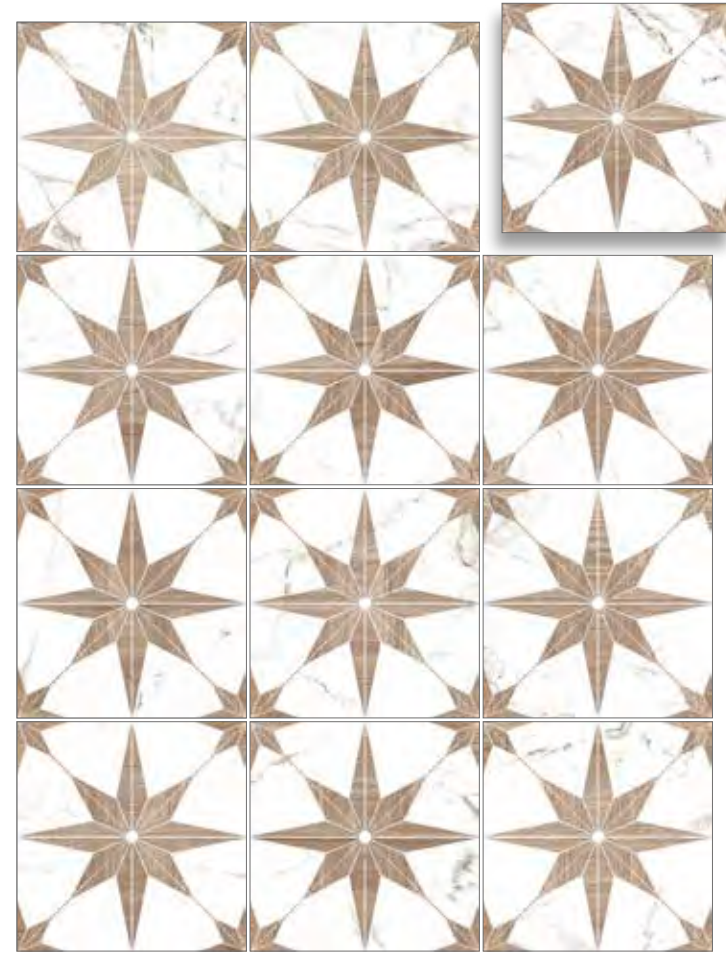

codicer

WALL TILES:
Amazon Smoke 22x90
FLOOR TILES:
Stella Maine Silver 25x25

STELLA LOIRE

PORCELAIN TILES - PORCELÁNICO 25X25cm

STELLA LOIRE NOCE 25X25

STELLA LOIRE SILVER 25X25

WALL TILES:
Stella Loire Noce 25x25
FLOOR TILES:
Calacatta 33x66