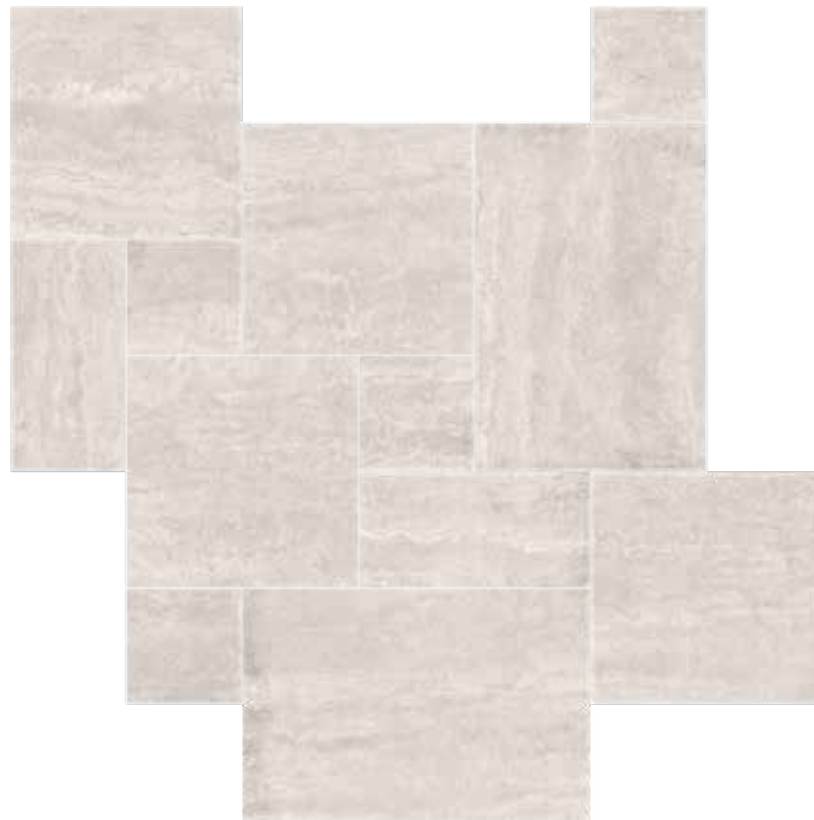

LUCANO

PORCELAIN TILES - PORCELÁNICO MOD44X66 & 44X66cm

LUCANO SILVER MOD44X66