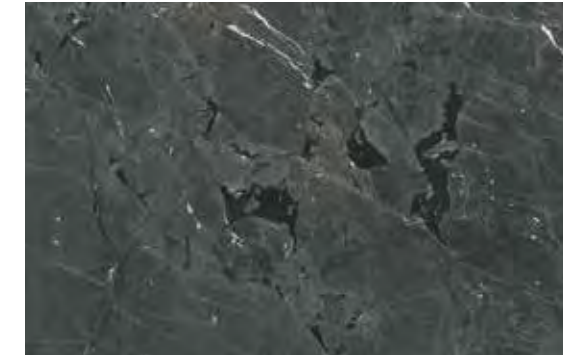

NEGRESCO 44X66

INFORMACIÓN TÉCNICA / TECHNICAL SPECS

ESPESOR / THICKNESS		Nº GRÁFICAS / NUMBER OF PATTERS	
66X66	44X66	66X66	44X66
10mm	10mm	30	30