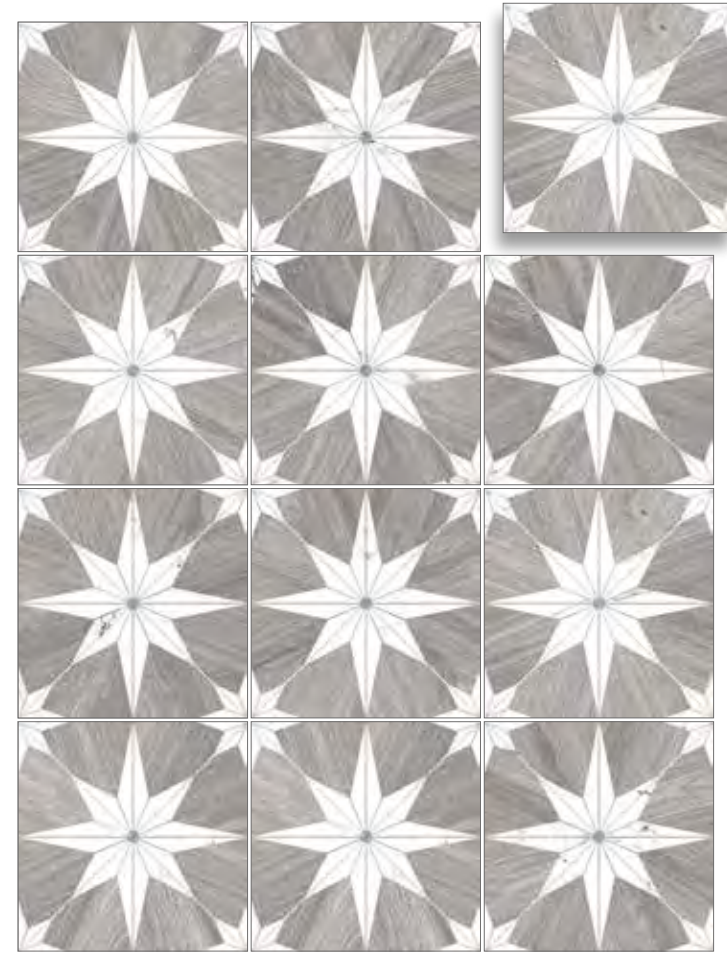

STELLA MAINE SILVER 25X25

INFORMACIÓN TÉCNICA / TECHNICAL SPECS

ESPOSOR / THICKNESS	Nº GRÁFICAS / NUMBER OF PATTERS
25X25	23
10mm	

codicer