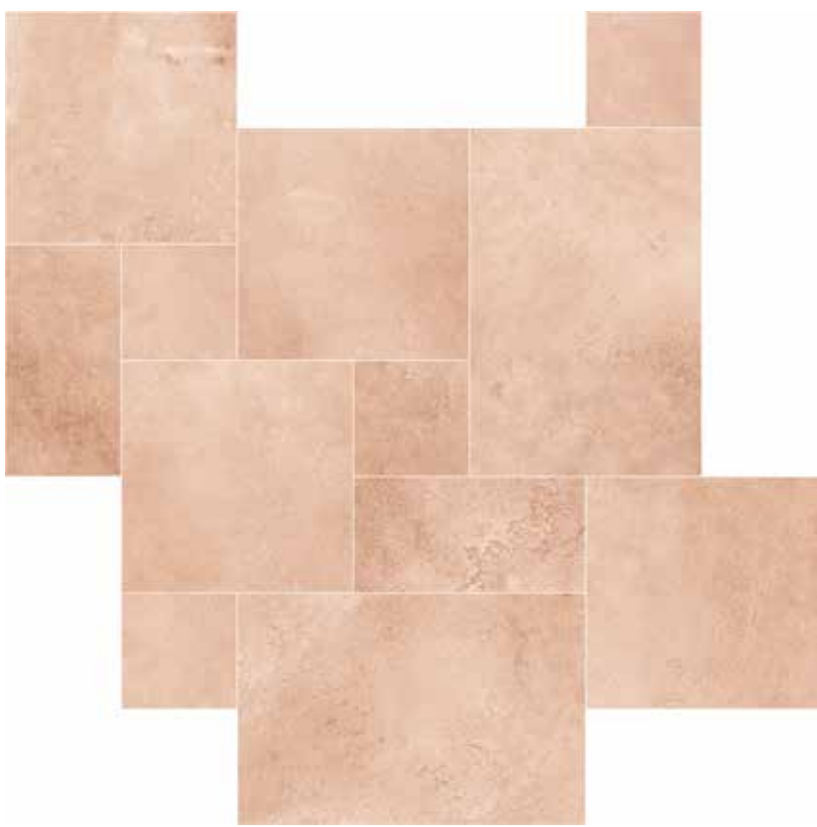

ESPESOR / THICKNESS		Nº GRÁFICAS / NUMBER OF PATTERS	
MOD66	44X66	MOD66	44X66
10mm	10mm	115	23

FLOOR TILES:
Lucano Marfil Mod44x66

ASPDIN

PORCELAIN TILES - PORCELÁNICO 66X66cm

ASPDIN COTTO MOD44X66

ASPDIN COTTO 44X66