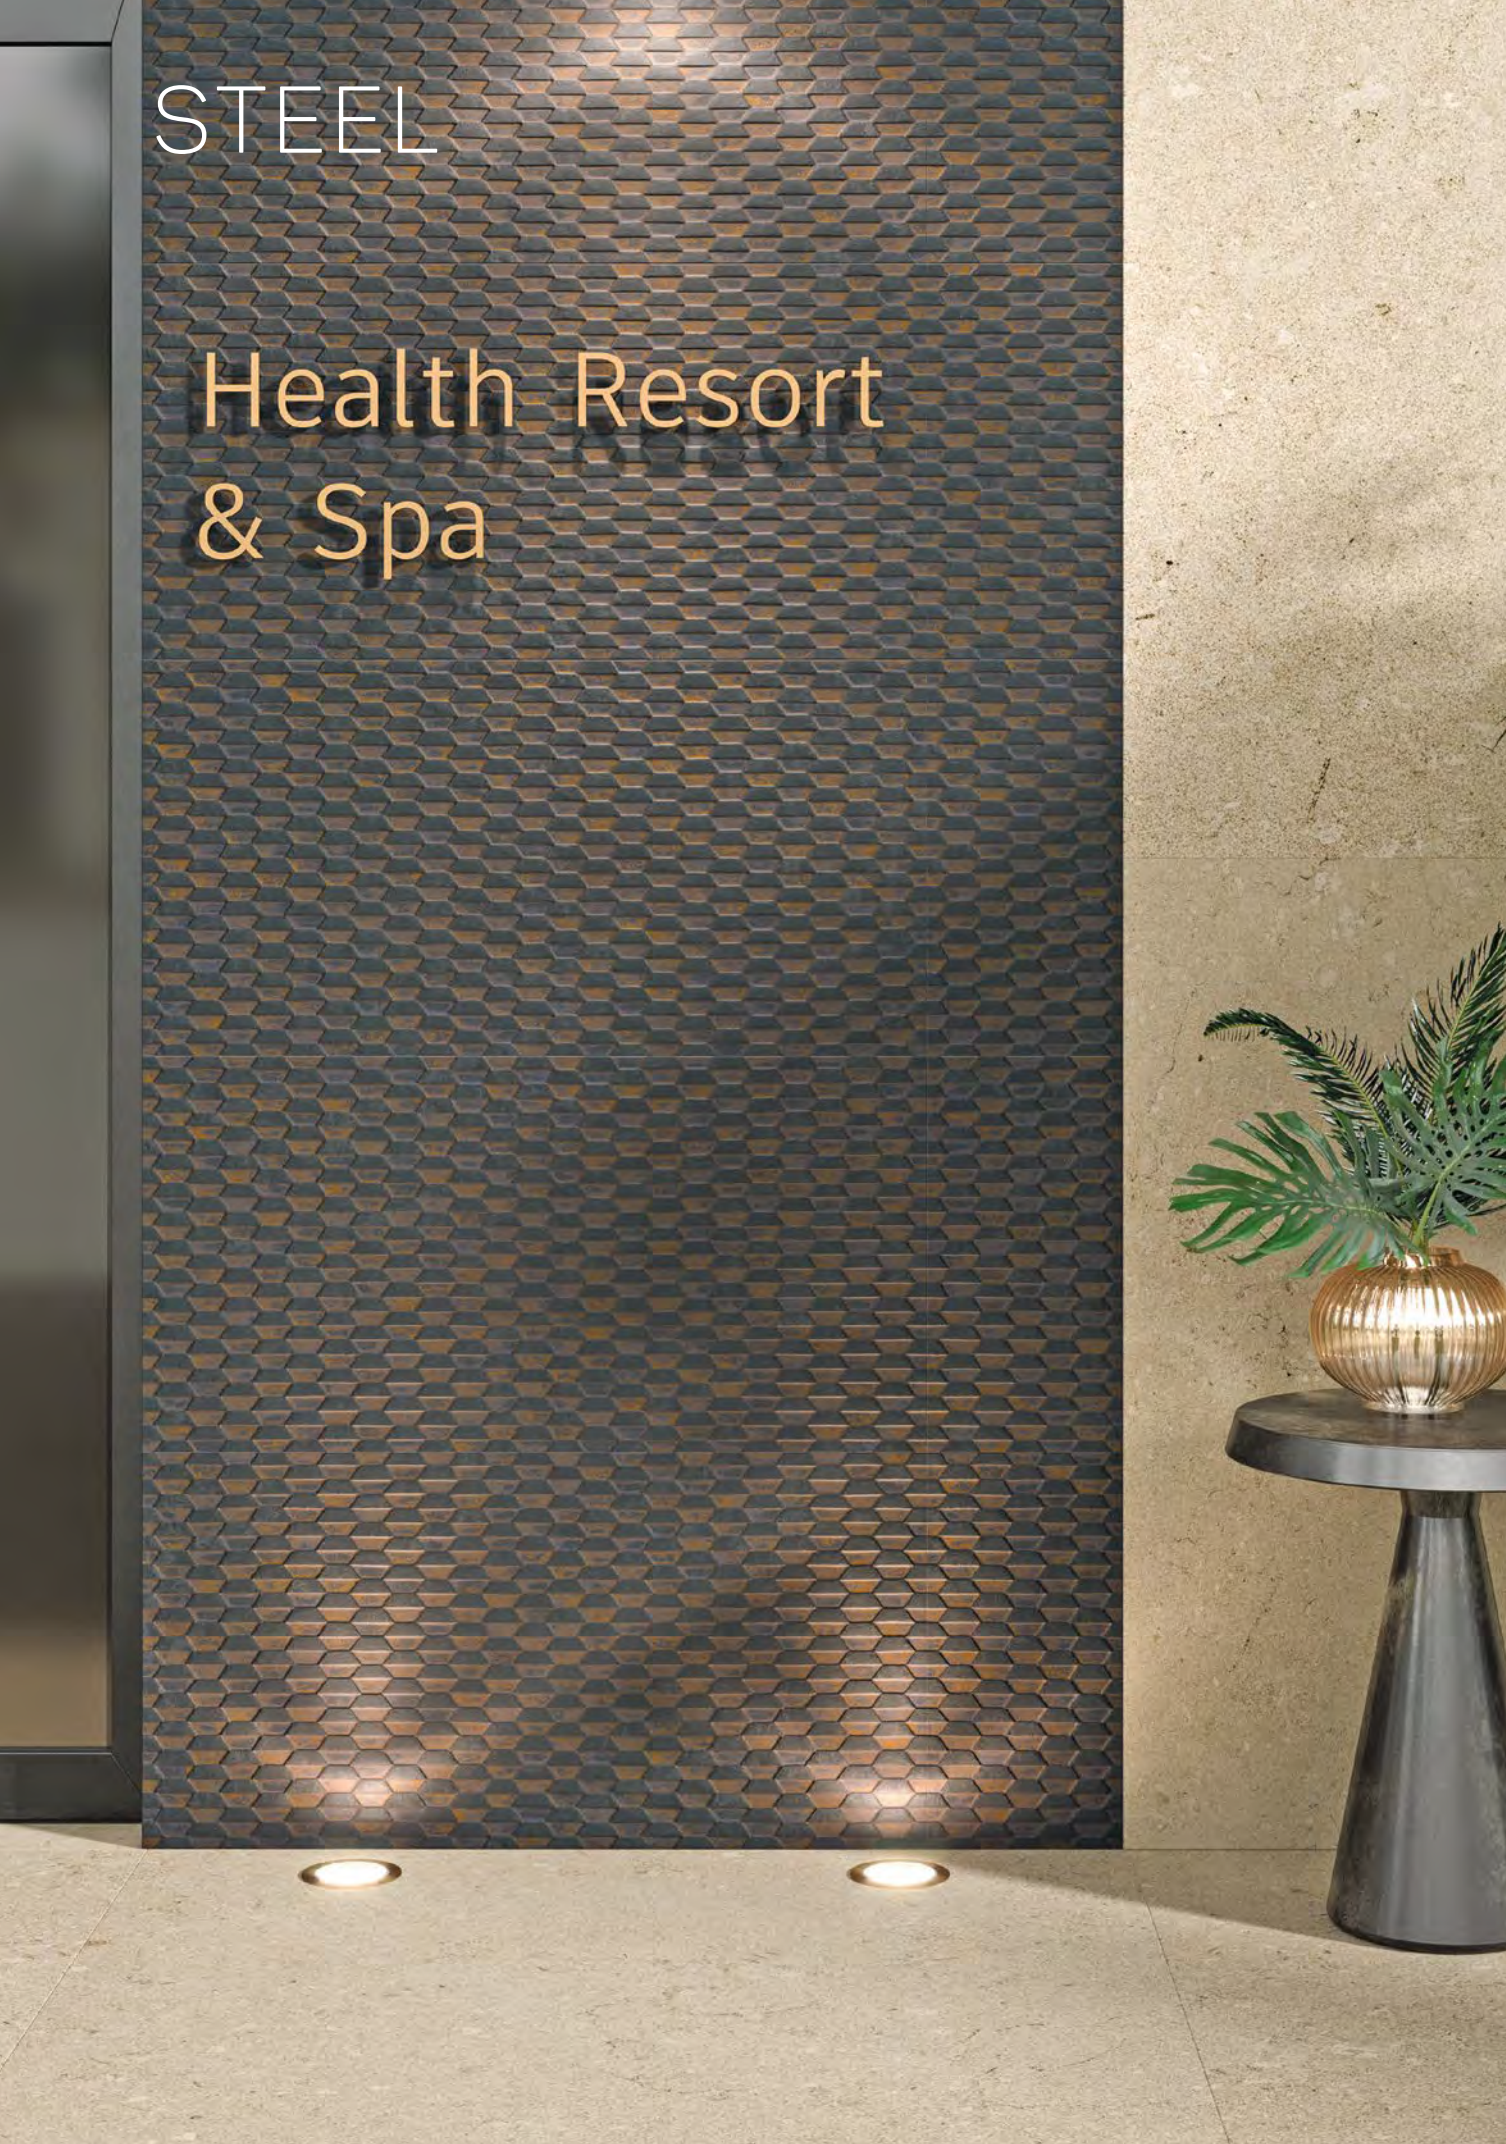

STEEL

Health Resort & Spa

Wall: Steel Black Stamping Natural 49,75x99,55

Floor: Dstone Sand Music Natural 59,55x59,55 cm