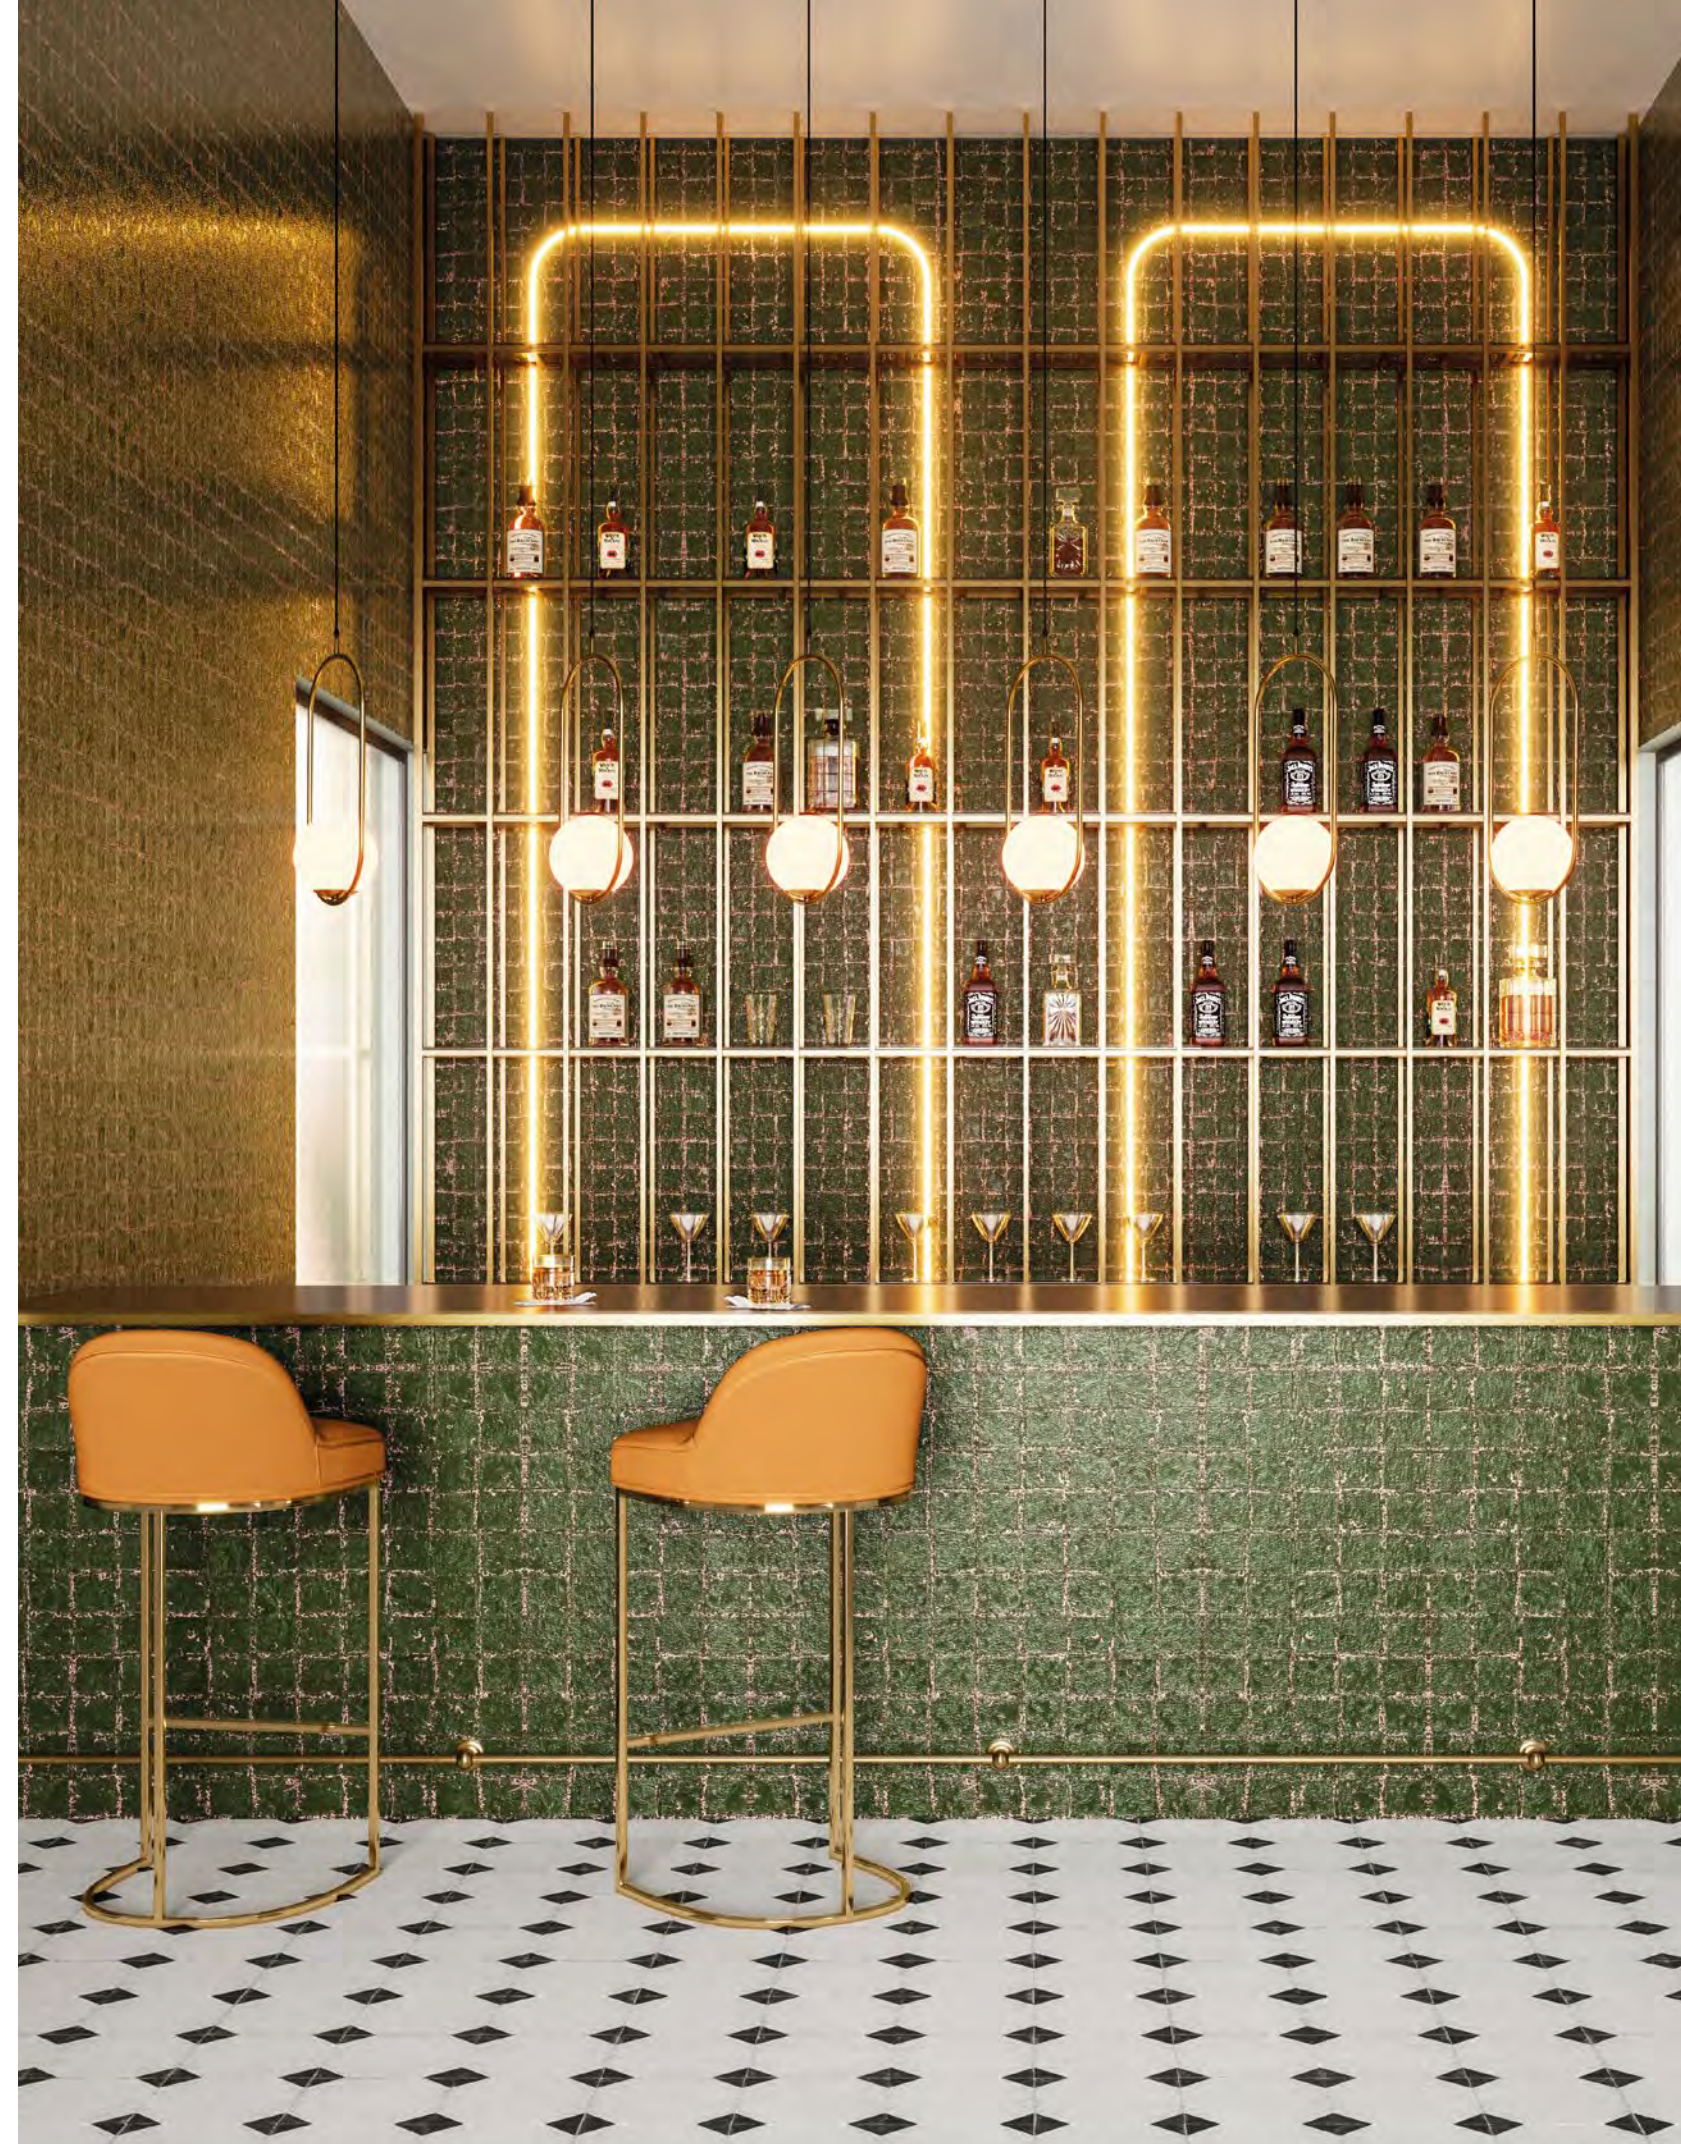

Wall: Abstra Green Blocks Floor: Tanco_Crespo Natural 59,55x59,55 cm