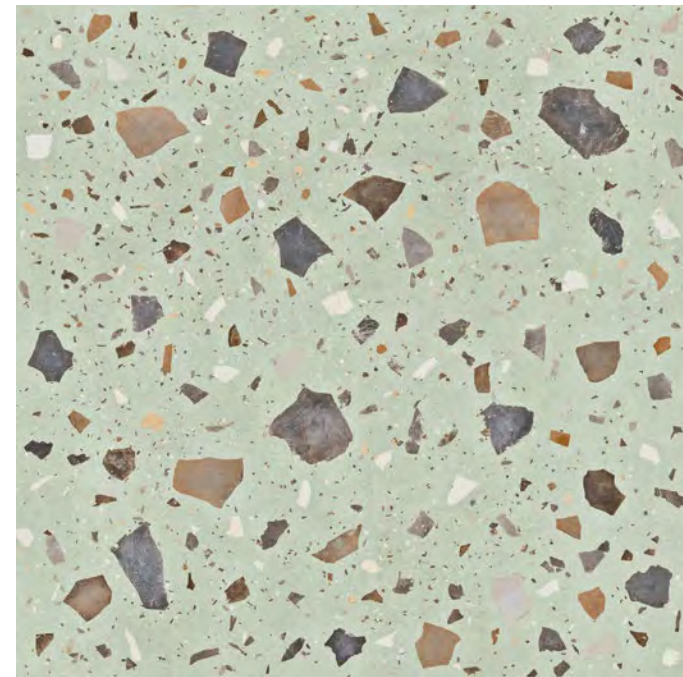

PEBBLE

Porcelain   Rectified   Monocaliber   Double Firing
Porcelánico   Rectificado   Monocalibre   Bicocción

Pebble Green Natural
99,55 x 99,55 cm - 39,19" x 39,19"

V2
G-3284