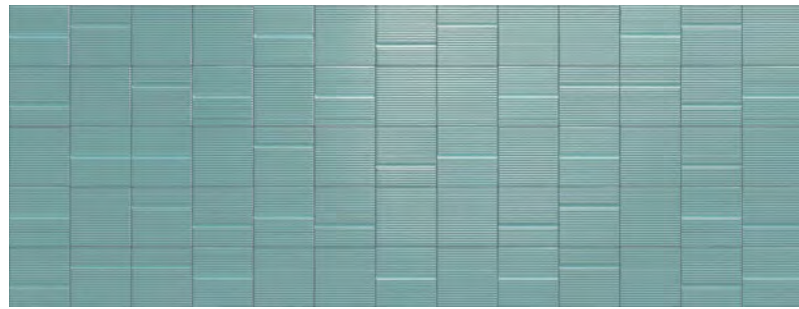

JAPAN WALL

White Body   Rectified   Monocaliber   Double Firing   Thickness 0,9 cm
Pasta Blanca   Rectificado   Monocalibre   Bicocción   Espesor 0,9 cm

Japan Turquesa Yohaku
44,63 x 119,3 cm - 17,57" x 46,97"   G-3298