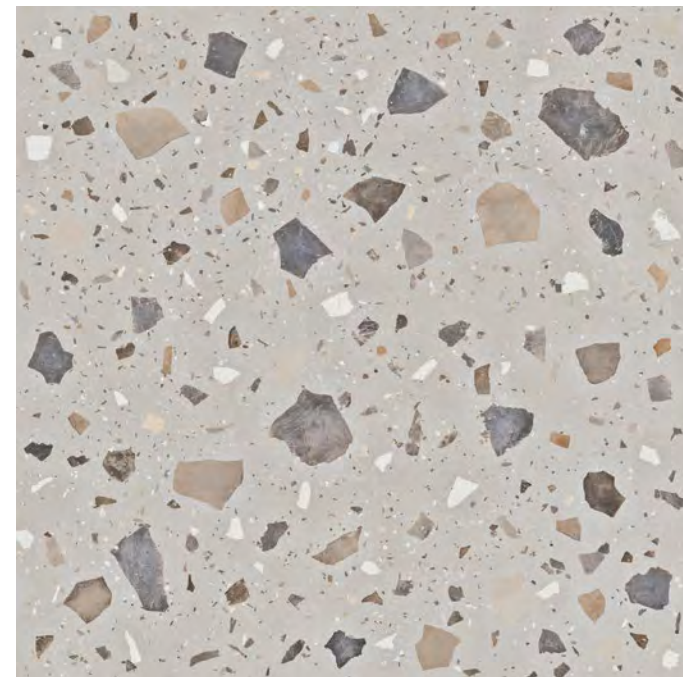

Pebble Grey Natural
99,55 x 99,55 cm - 39,19" x 39,19"

G-3284