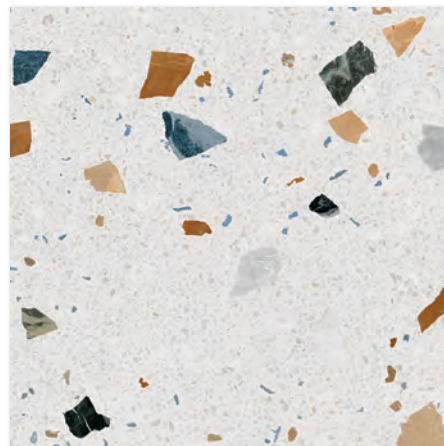

PORCELAIN TILE

Miscela-R Nácar

Stracciatella-R Nácar

80x80 cm

31,5" x 31,5"

R.031

PORCELAIN TILE

Miscela-R Nácar