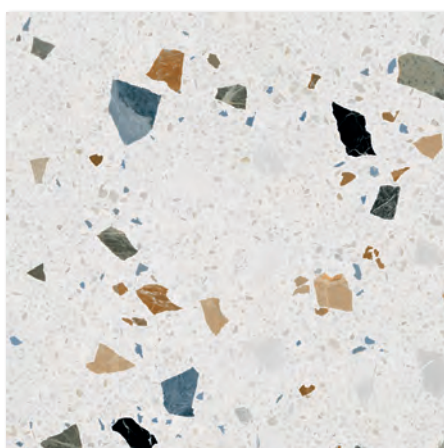

Stracciatella-R Nácar

Miscela-R Grafito

Stracciatella-R Grafito

79,3x79,3 cm

31,1" x 31,1"

R.053

PORCELAIN TILE

Miscela-R Nácar Polished