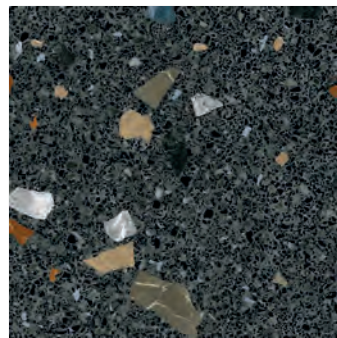

Stracciatella-R Nácar 80x80 cm

60x60 cm
23,6"x 23,6"
R.014

PORCELAIN TILE

Miscela Nácar

Stracciatella Nácar

Miscela Grafito

Stracciatella Grafito

120x120 cm
47,2"x 47,2"
R.055