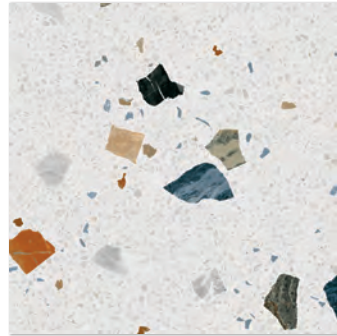

Stracciatella-R Nácar 80x80 cm

60x60 cm
23,6"x 23,6"
R.014

PORCELAIN TILE

Miscela Nácar

Stracciatella Nácar

Miscela Grafito

Stracciatella Grafito

120x120 cm
47,2"x 47,2"
R.055