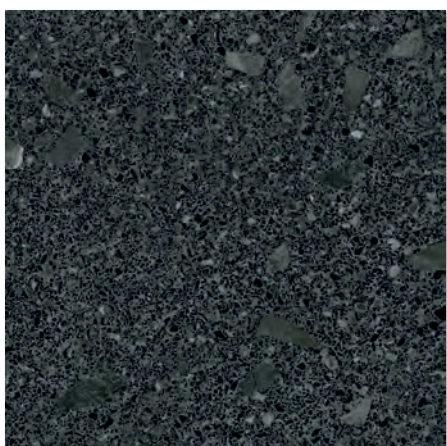

Miscela-R Grafito