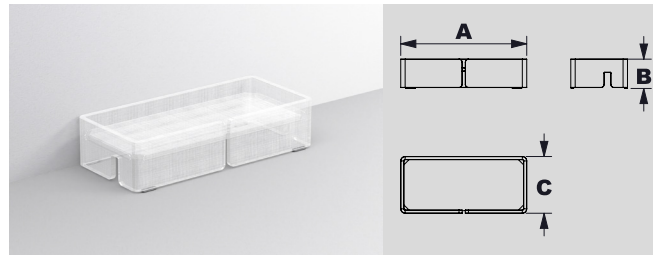

VANITY TRAY COUNTERTOP OR MODULAR

BLANCO LINO Ref. 182749 € 66,00 | A: 200 mm B: 47 mm C: 90 mm