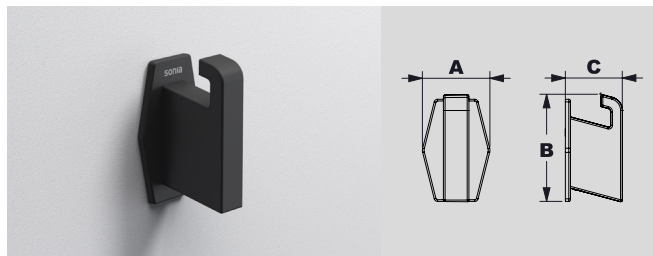

ROBE HOOK

SPORT BLACK Ref. 182497 € 24,00 | A: 40 mm B: 62 mm C: 33 mm