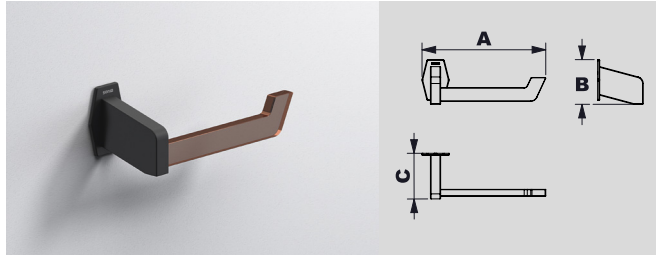

OPEN TOILET ROLL HOLDER

EIGHTIES DARK Ref. 182596 € 34,00 | A: 182 mm B: 66 mm C: 68 mm