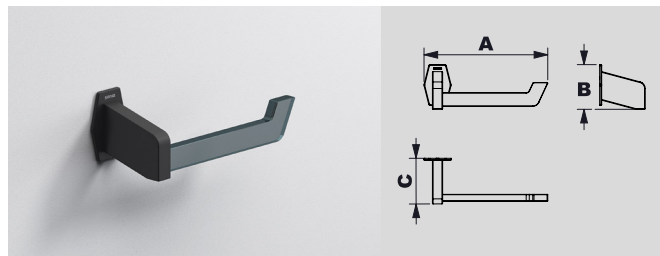

OPEN TOILET ROLL HOLDER

SPORT BLACK Ref. 182480 € 34,00 | A: 182 mm B: 66 mm C: 68 mm