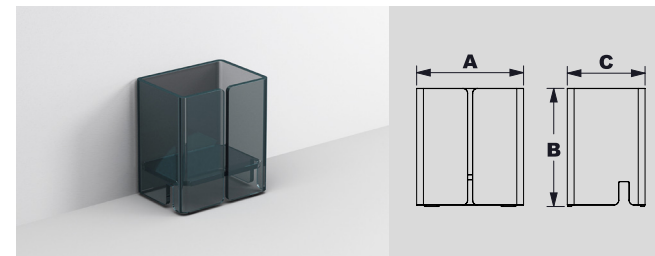

TUMBLER COUNTERTOP OR MODULAR

SPORT BLACK Ref. 182510 € 53,00 | A: 110 mm B: 122 mm C: 80 mm