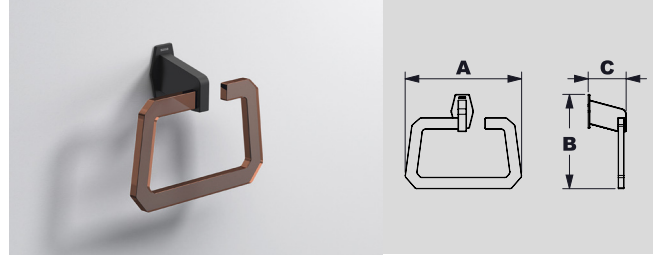

TOWEL RING

EIGHTIES DARK Ref. 182572 € 54,00 | A: 205 mm B: 166 mm C: 67 mm