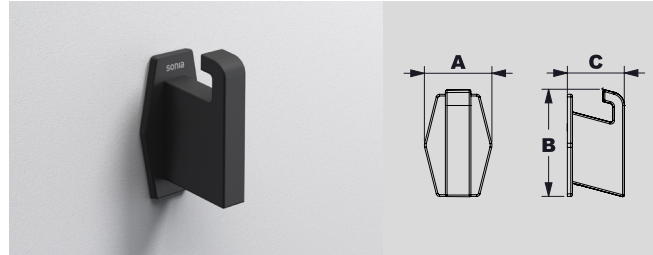

ROBE HOOK

EIGHTIES DARK Ref. 182602 € 24,00 | A: 40 mm B: 62 mm C: 33 mm