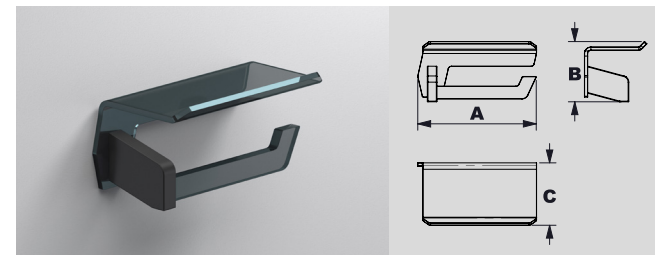

TOILET ROLL HOLDER

SPORT BLACK Ref. 182473 € 74,00 | A: 184 mm B: 94 mm C: 97 mm