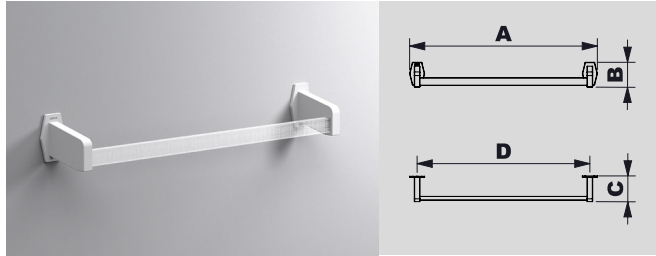

PRICE LIST

TOWEL BAR

BLANCO LINO 300 mm Ref. 182657 € 50,00 | A: 345 mm B: 62 mm C: 68 mm D: 305 mm
BLANCO LINO 500 mm Ref. 182664 € 55,00 | A: 497 mm B: 62 mm C: 68 mm D: 457 mm
BLANCO LINO 600 mm Ref. 182671 € 60,00 | A: 650 mm B: 62 mm C: 68 mm D: 610 mm