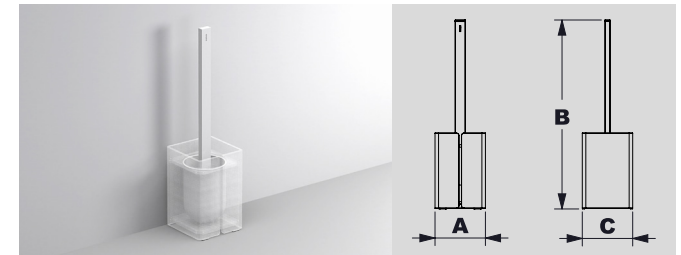

WC BRUSH SET

BLANCO LINO Ref. 182756 € 99,00 | A: 100 mm B: 375 mm C: 100 mm