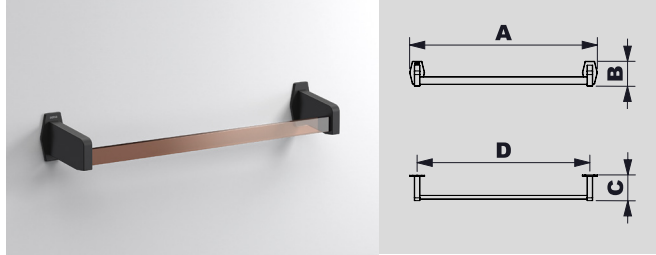

PRICE LIST

TOWEL BAR

EIGHTIES DARK 300 mm Ref. 182541 € 49,00 | A: 345 mm B: 62 mm C: 68 mm D: 305 mm
EIGHTIES DARK 500 mm Ref. 182558 € 54,00 | A: 497 mm B: 62 mm C: 68 mm D: 457 mm
EIGHTIES DARK 600 mm Ref. 182565 € 59,00 | A: 650 mm B: 62 mm C: 68 mm D: 610 mm