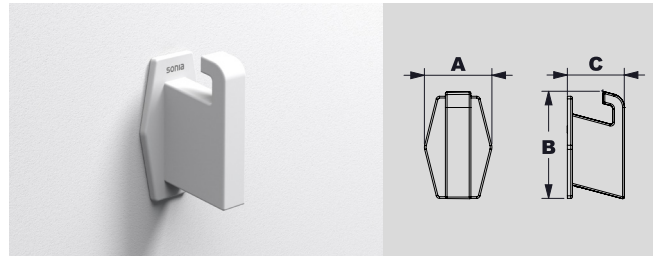

ROBE HOOK

BLANCO LINO Ref. 182718 € 24,00 | A: 40 mm B: 62 mm C: 33 mm