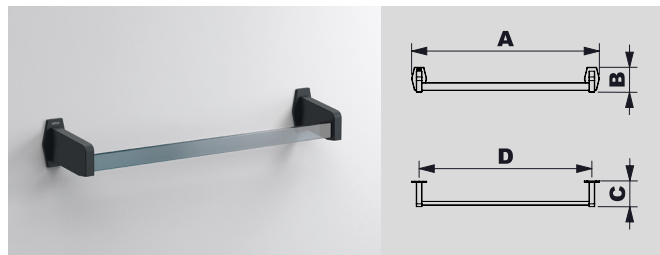

## TOWEL BAR

SPORT BLACK 300 mm Ref. 182435 € 49,00 | A: 345 mm B: 62 mm C: 68 mm D: 305 mm  
 SPORT BLACK 500 mm Ref. 182442 € 54,00 | A: 497 mm B: 62 mm C: 68 mm D: 457 mm  
 SPORT BLACK 600 mm Ref. 182459 € 59,00 | A: 650 mm B: 62 mm C: 68 mm D: 610 mm