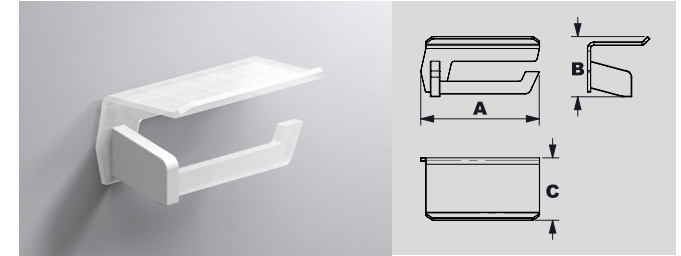

TOILET ROLL HOLDER

BLANCO LINO Ref. 182695 € 78,00 | A: 184 mm B: 94 mm C: 97 mm