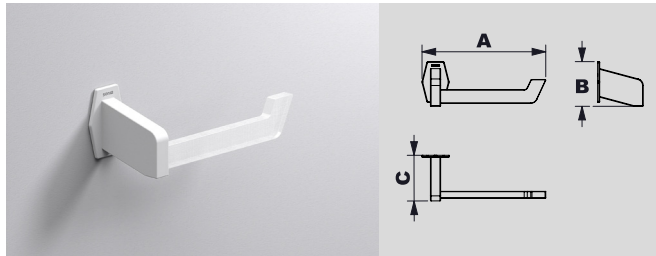

OPEN TOILET ROLL HOLDER

BLANCO LINO Ref. 182701 € 35,00 | A: 182 mm B: 66 mm C: 68 mm