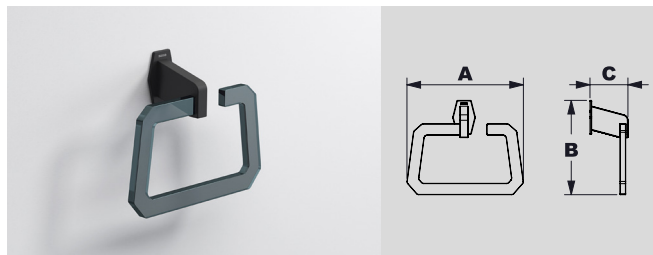

TOWEL RING

SPORT BLACK Ref. 182466 € 54,00 | A: 205 mm B: 166 mm C: 67 mm