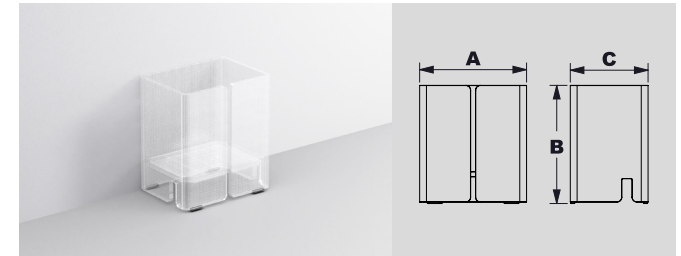

TUMBLER COUNTERTOP OR MODULAR

BLANCO LINO Ref. 182732 € 62,00 | A: 110 mm B: 122 mm C: 80 mm