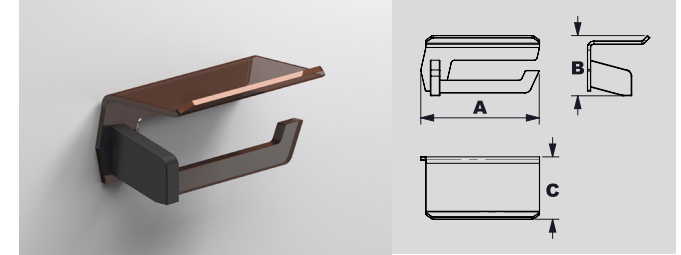

TOILET ROLL HOLDER

EIGHTIES DARK Ref. 182589 € 74,00 | A: 184 mm B: 94 mm C: 97 mm