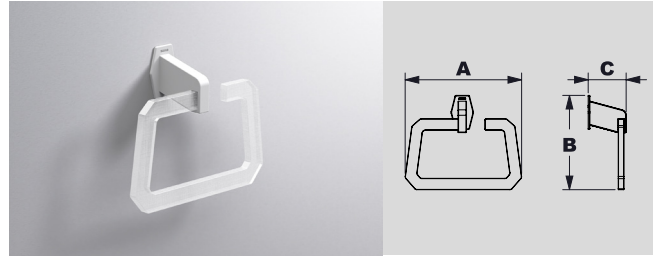

TOWEL RING

BLANCO LINO Ref. 182688 € 58,00 | A: 205 mm B: 166 mm C: 67 mm