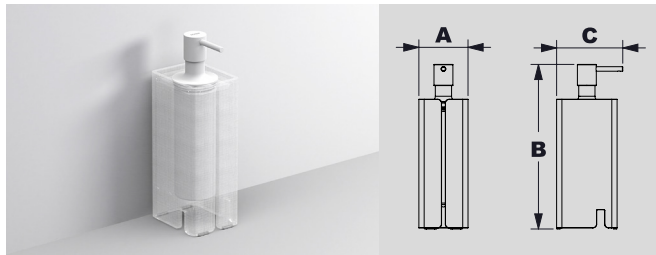

SOAP DISPENSER COUNTERTOP OR MODULAR

BLANCO LINO Ref. 182725 € 97,00 | A: 65 mm B: 218 mm C: 88 mm